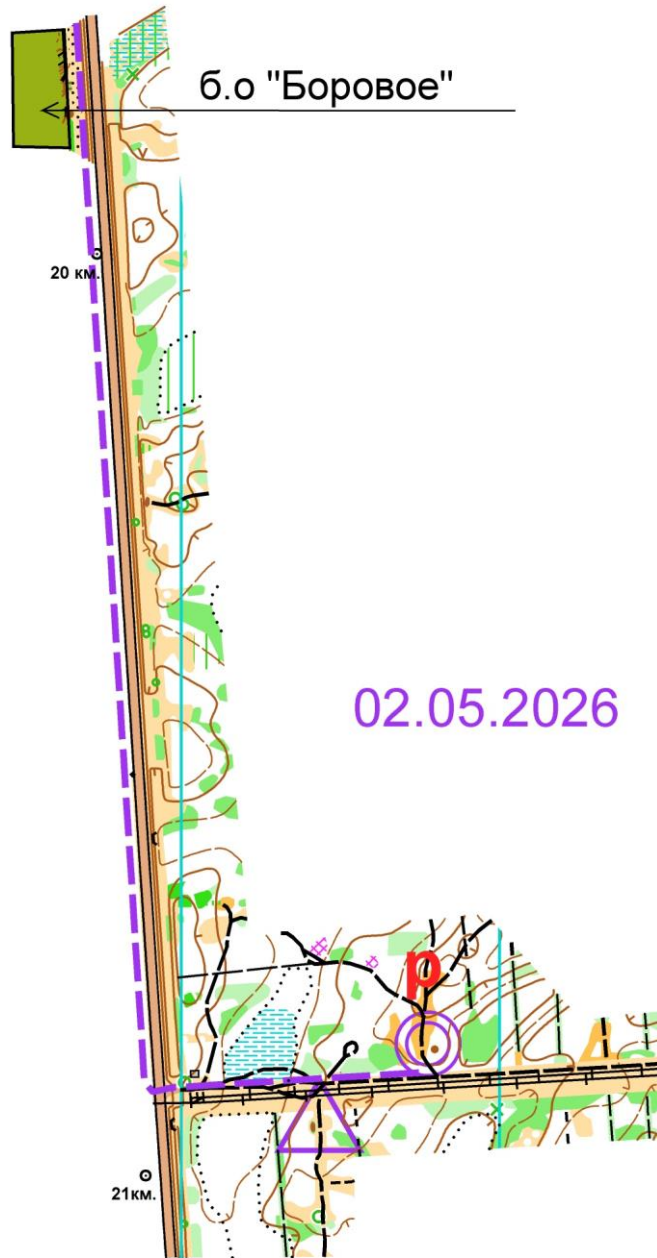

Отметка электронная, система SPORIdent. Старт по стартовой станции, финиш по финишной станции, расположенной на линии финиша. Начало ориентирования совпадает с местом старта. Не забывайте очищать чипы перед стартом.

В целях улучшения качества карты и проведения стартов Тюменского ориентирования, просьба отправлять предложения на почту verilov@gmail.com

С уважением, Технический Совет Клуба «Ермак»

Параметры дистанций

02.05.2026г.

Номер дист.	Группы	Длина дист.	Кол-во КП	Масштаб карты	Формат карты
1	Новички	2.0	8	1:5000	А4
2	Общая		23	1:7500	

Тюмень

ОМСК