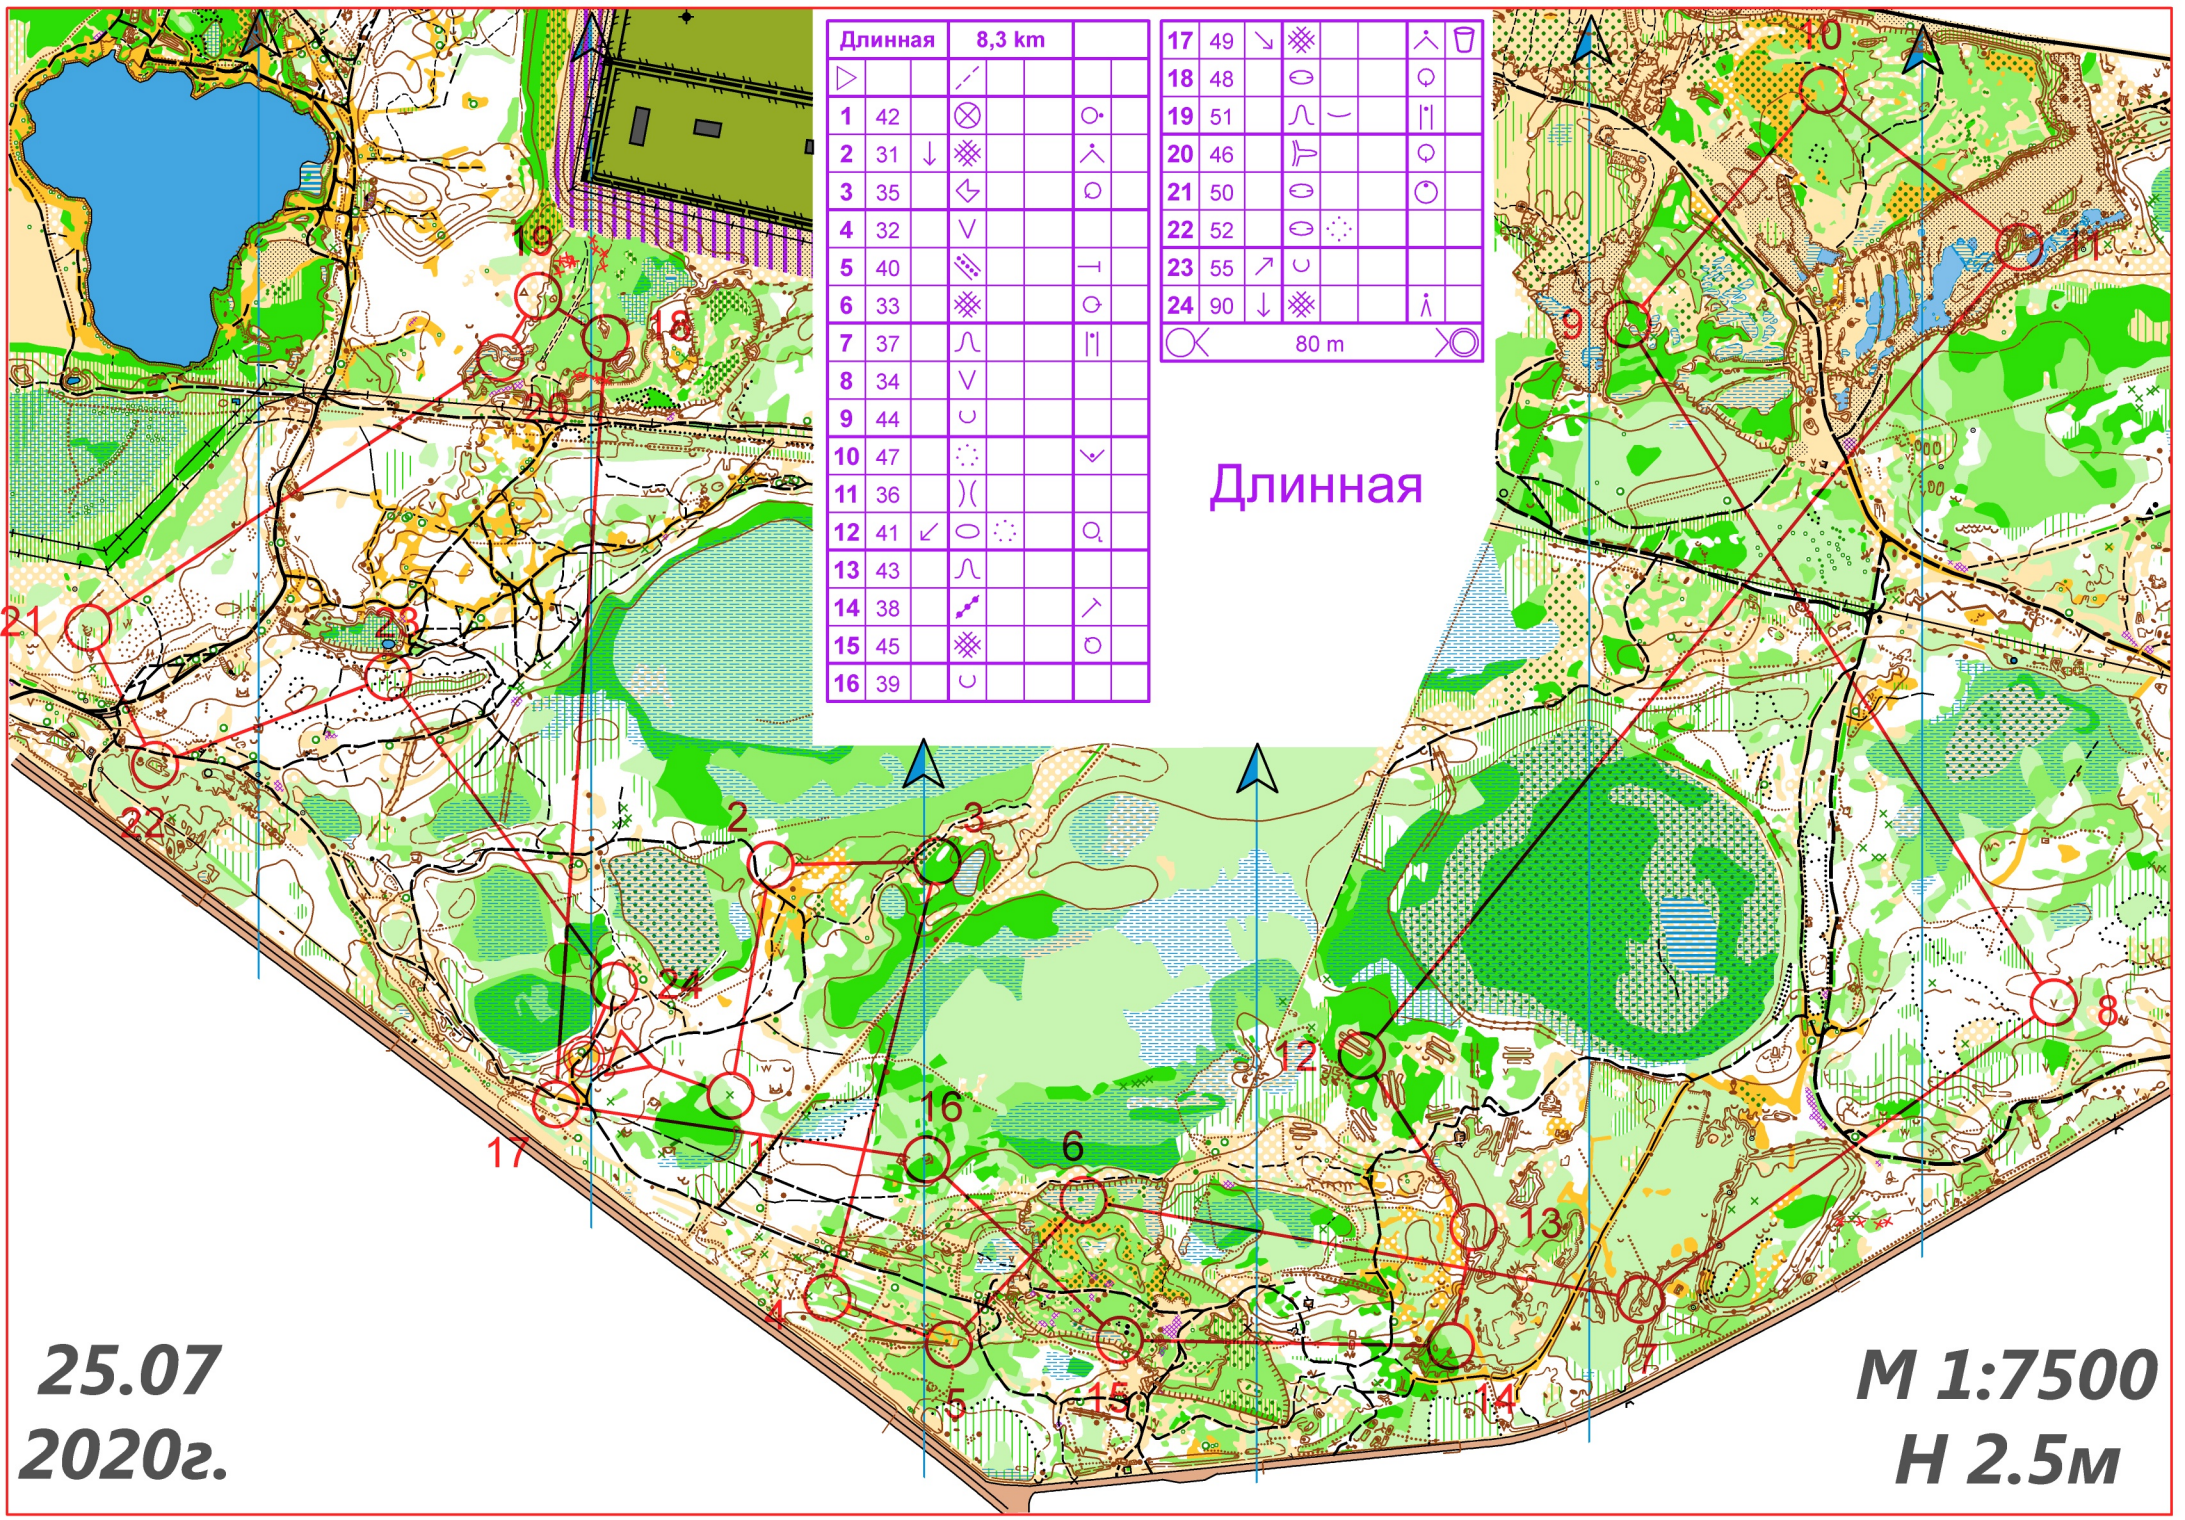

M 1:7500
H 2.5m

Короткая		2,4 km	
▷		↗	
1	33	⊗	⊙
2	45	⊗	⊙
3	40	⊗	⊙
4	32	∇	
5	31	↓	∧
6	55	↗	∪
7	56	∪	⊙
8	54	∪	⊙
9	90	↓	∧

80 m

Короткая

25.07
2020г.

М 1:7500
Н 2.5м

Новички

25.07
2020г.

M 1:7500
H 2.5m

Длинная	8,3 km		
1	42	⊗	○
2	31	↓	∧
3	35	↙	○
4	32	∇	—
5	40	⊘	—
6	33	⊗	○
7	37	∧	
8	34	∇	
9	44	∪	
10	47	⊘	∇
11	36)	∇
12	41	↙	○
13	43	∧	
14	38	↗	∧
15	45	⊗	○
16	39	∪	

17	49	↘	⊗	∧	☐
18	48	○		∪	
19	51	∧	∪		
20	46	∧		∪	
21	50	○		○	
22	52	○	⊘		
23	55	↗	∪		
24	90	↓	⊗	∧	

80 m

Длинная

25.07
2020г.

М 1:7500
Н 2.5м