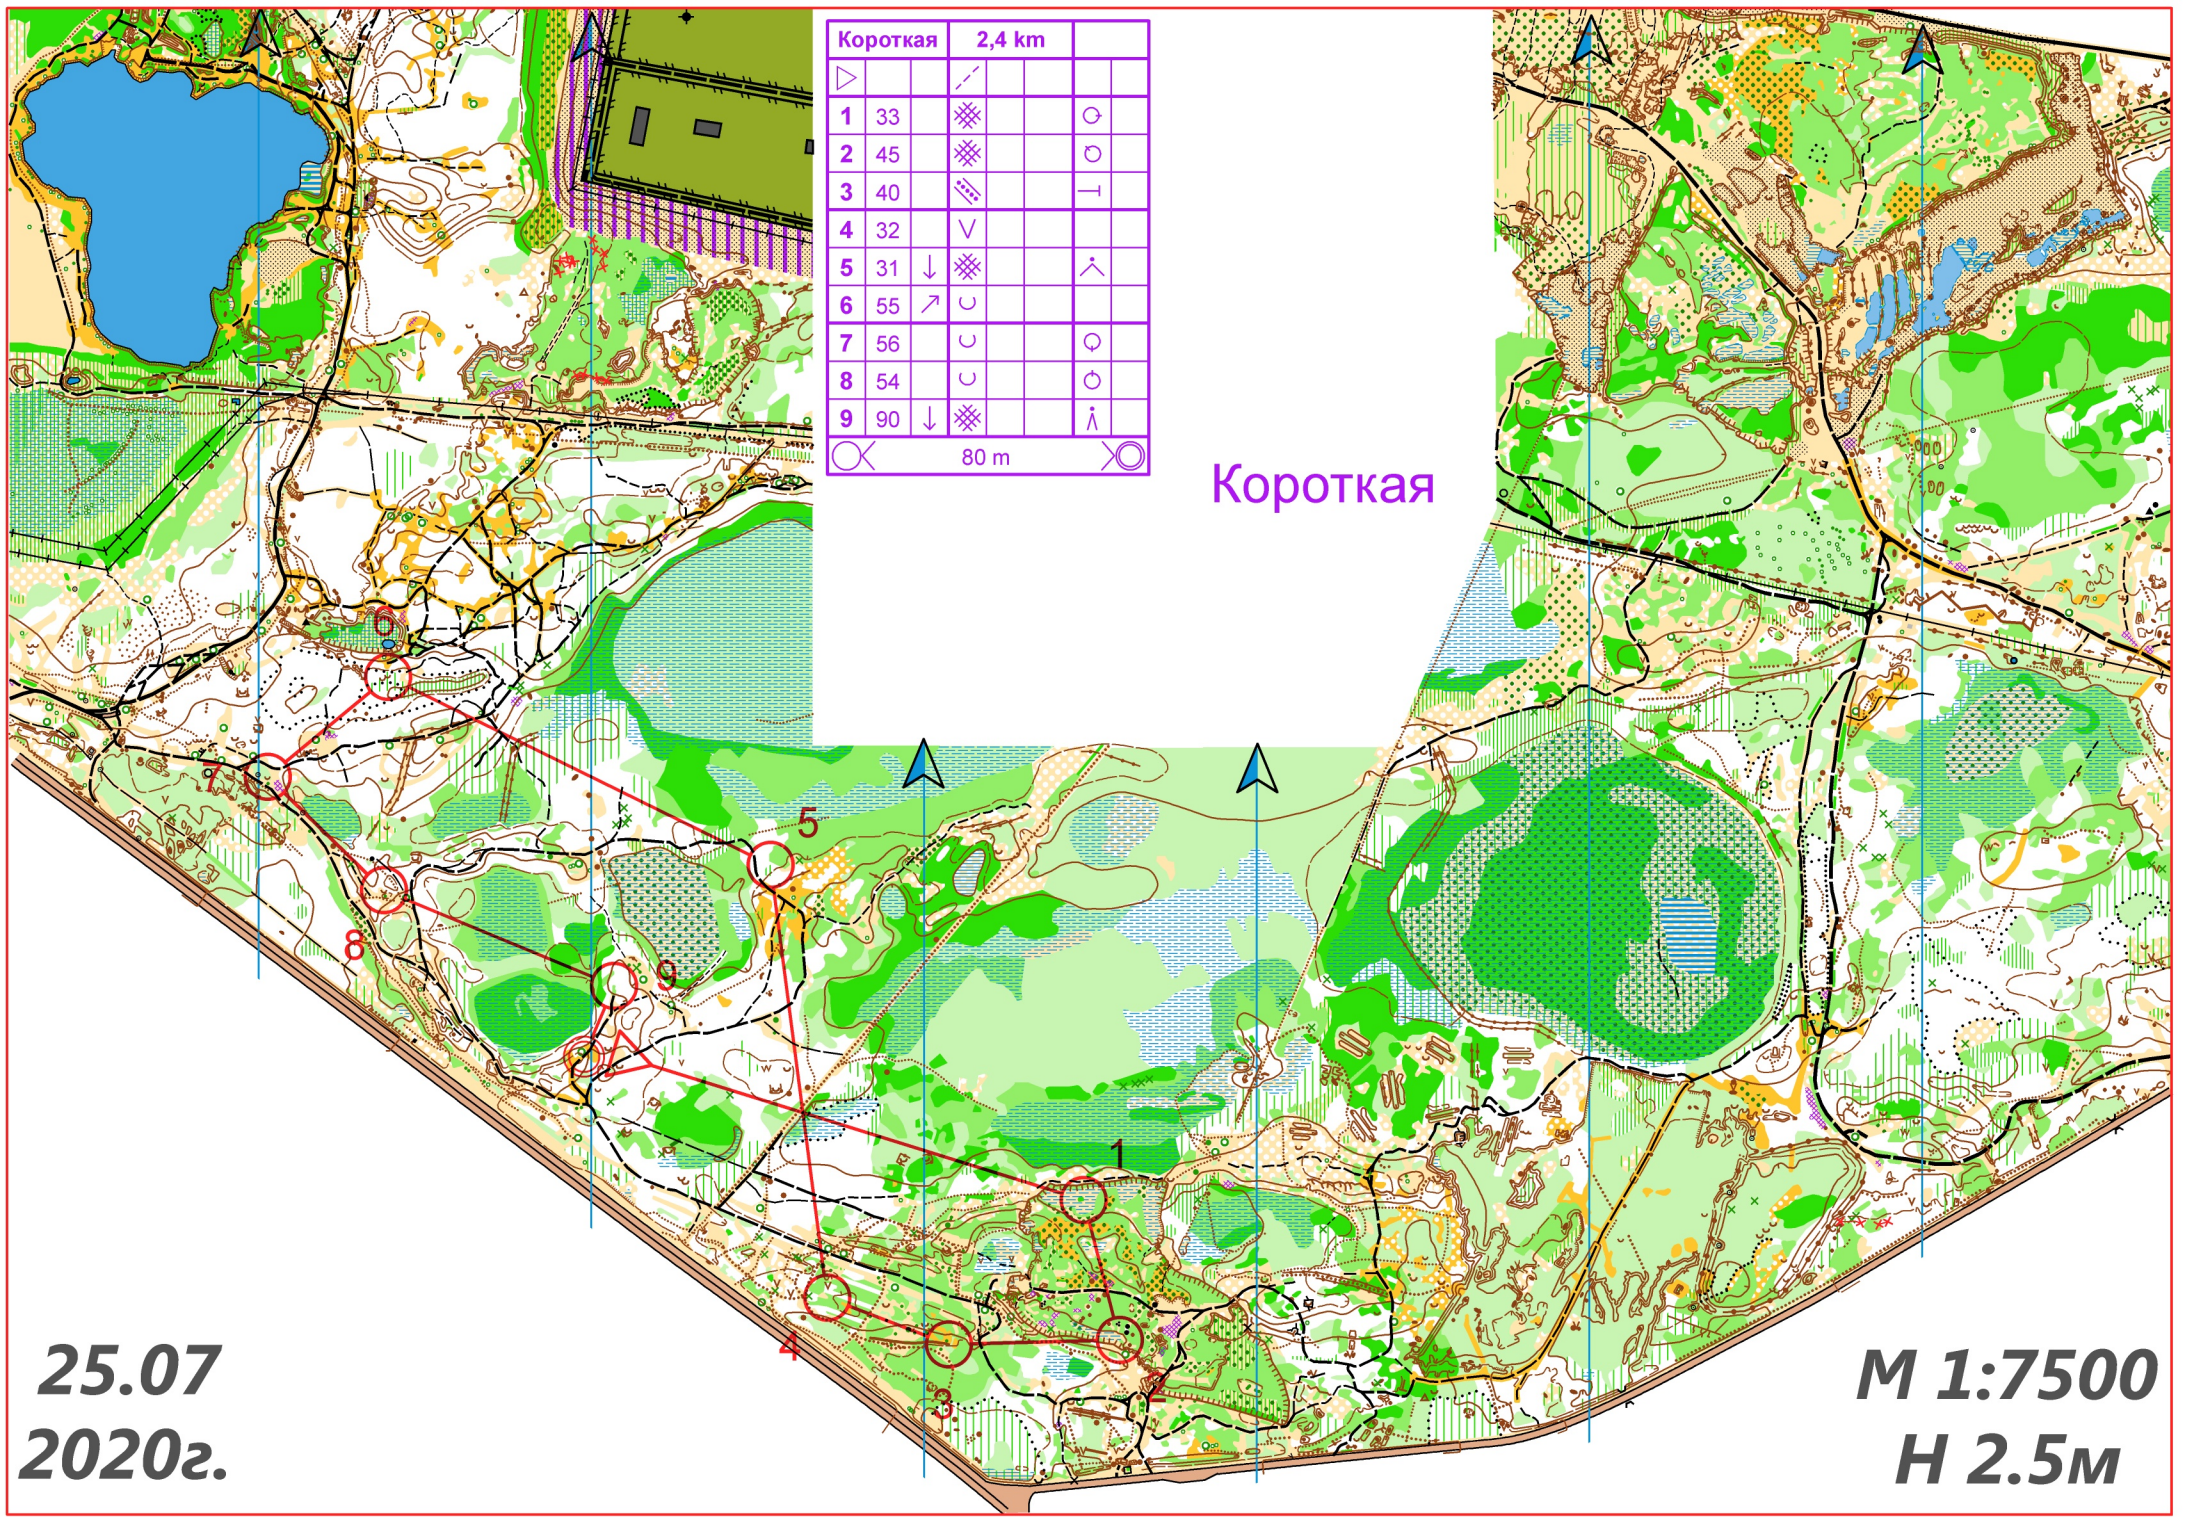

	Средняя	5,2 km		
▷		↗		
1	39	∪		
2	40	▨		┃
3	43	∩		
4	37	∩		∥
5	34	∇		
6	59	⊖		⊙
7	58	∪		
8	43	∩		
9	38	↗		↘
10	33	▨		⊙
11	32	∇		∧
12	31	↓	▨	∧
13	55	↗	∪	
14	56	∪		⊙
15	90	↓	▨	∧
⊙		80 m		⊙

Средняя

25.07
2020г.

M 1:7500
H 2.5m

Короткая		2,4 km	
▷		↗	
1	33	⊗	⊙
2	45	⊗	⊙
3	40	⊗	⊙
4	32	∇	
5	31	↓	∧
6	55	↗	∪
7	56	∪	⊙
8	54	∪	⊙
9	90	↓	∧

80 m

Короткая

25.07
2020г.

М 1:7500
Н 2.5м

Новички

25.07
2020г.

M 1:7500
H 2.5m

Длинная	8,3 km		
1	42	⊗	○
2	31	↓	∧
3	35	↙	○
4	32	∇	—
5	40	⊘	—
6	33	⊗	○
7	37	∧	
8	34	∇	
9	44	∪	
10	47	⊘	∇
11	36)	∇
12	41	↙	○
13	43	∧	
14	38	↗	∧
15	45	⊗	○
16	39	∪	

17	49	↘	⊗	∧	☐
18	48	○		∪	
19	51	∧	∪		
20	46	∧		∪	
21	50	○		○	
22	52	○	⊘		
23	55	↗	∪		
24	90	↓	⊗	∧	

80 m

Длинная

25.07
2020г.

М 1:7500
Н 2.5м