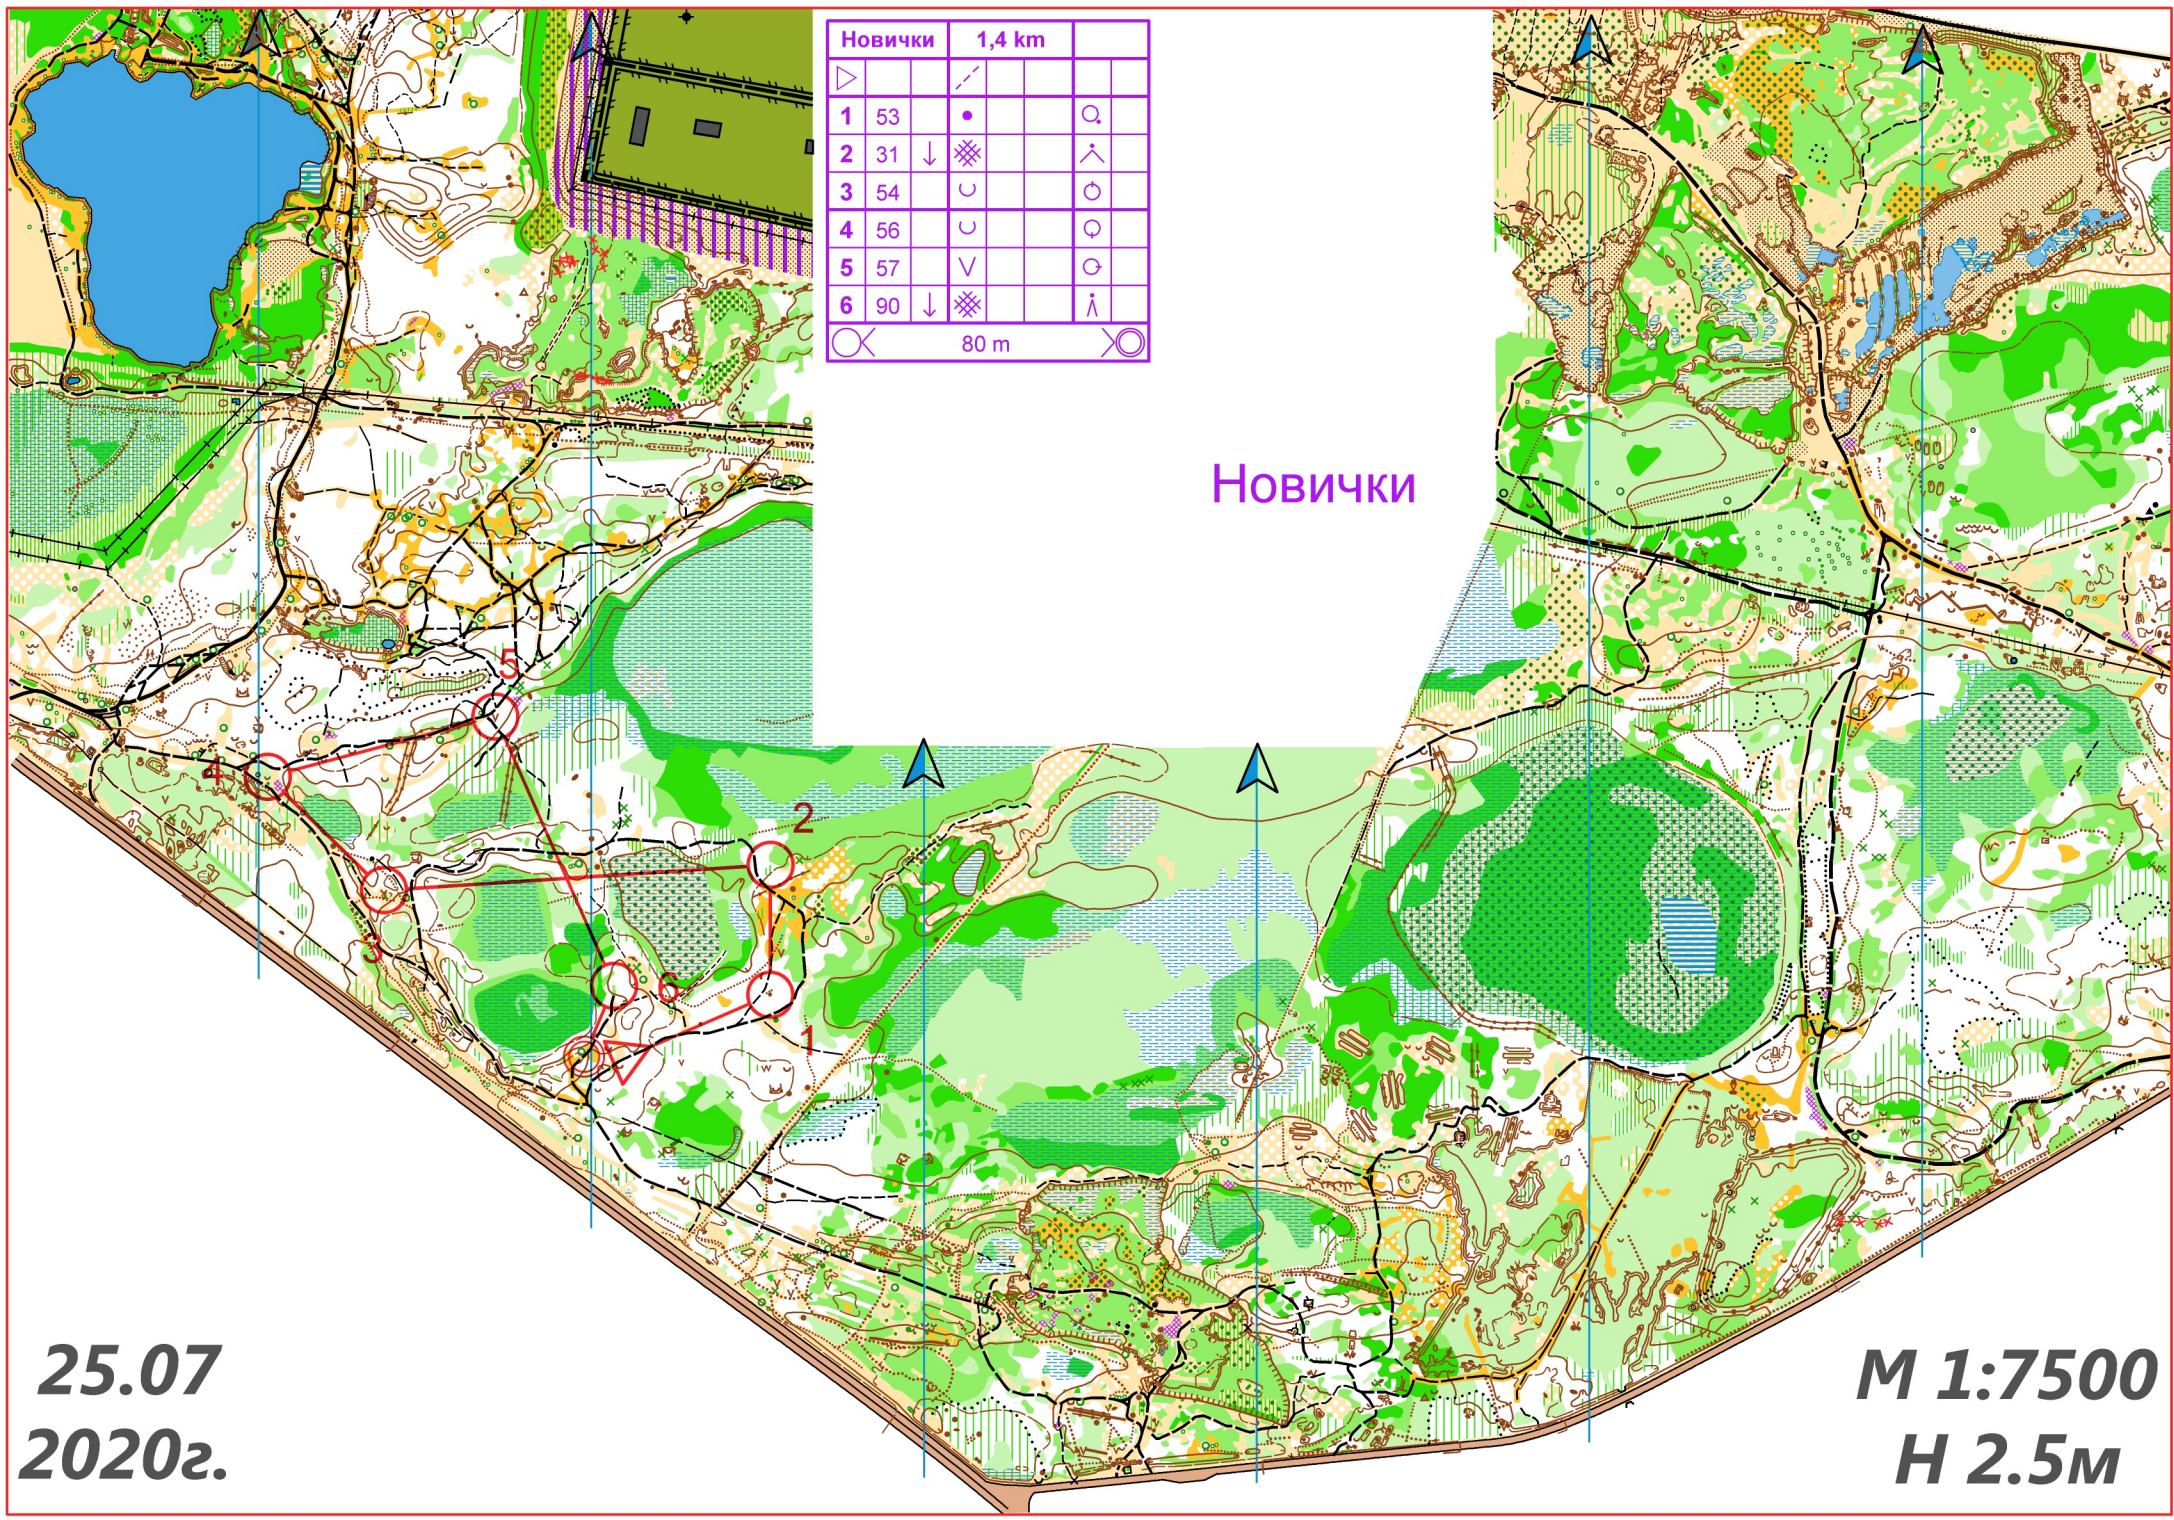

	Средняя	5,2 km		
▷		↗		
1	39	∪		
2	40	▨		┃
3	43	∩		
4	37	∩		∥
5	34	∇		
6	59	⊖		⊙
7	58	∪		
8	43	∩		
9	38	↗		↘
10	33	▨		⊙
11	32	∇		∧
12	31	↓	▨	∧
13	55	↗	∪	
14	56	∪		⊙
15	90	↓	▨	∧
⊙		80 m		⊙

Средняя

25.07
2020г.

M 1:7500
H 2.5m

Короткая		2,4 km	
▷		↗	
1	33	⊗	⊙
2	45	⊗	⊙
3	40	⊗	⊙
4	32	∇	
5	31	↓	∧
6	55	↗	∪
7	56	∪	⊙
8	54	∪	⊙
9	90	↓	∧

80 m

Короткая

25.07
2020г.

М 1:7500
Н 2.5м

Новички

25.07
2020г.

M 1:7500
H 2.5m

Длинная	8,3 km		
1	42	⊗	○
2	31	↓	∧
3	35	↙	○
4	32	∇	—
5	40	⊘	—
6	33	⊗	○
7	37	∧	
8	34	∇	
9	44	∪	
10	47	⊘	∇
11	36)	∇
12	41	↙	○
13	43	∧	
14	38	↗	∧
15	45	⊗	○
16	39	∪	

17	49	↘	⊗	∧	☐
18	48	○		∪	
19	51	∧	∪		
20	46	∧		∪	
21	50	○		○	
22	52	○	⊘		
23	55	↗	∪		
24	90	↓	⊗	∧	

80 m

Длинная

25.07
2020г.

М 1:7500
Н 2.5м