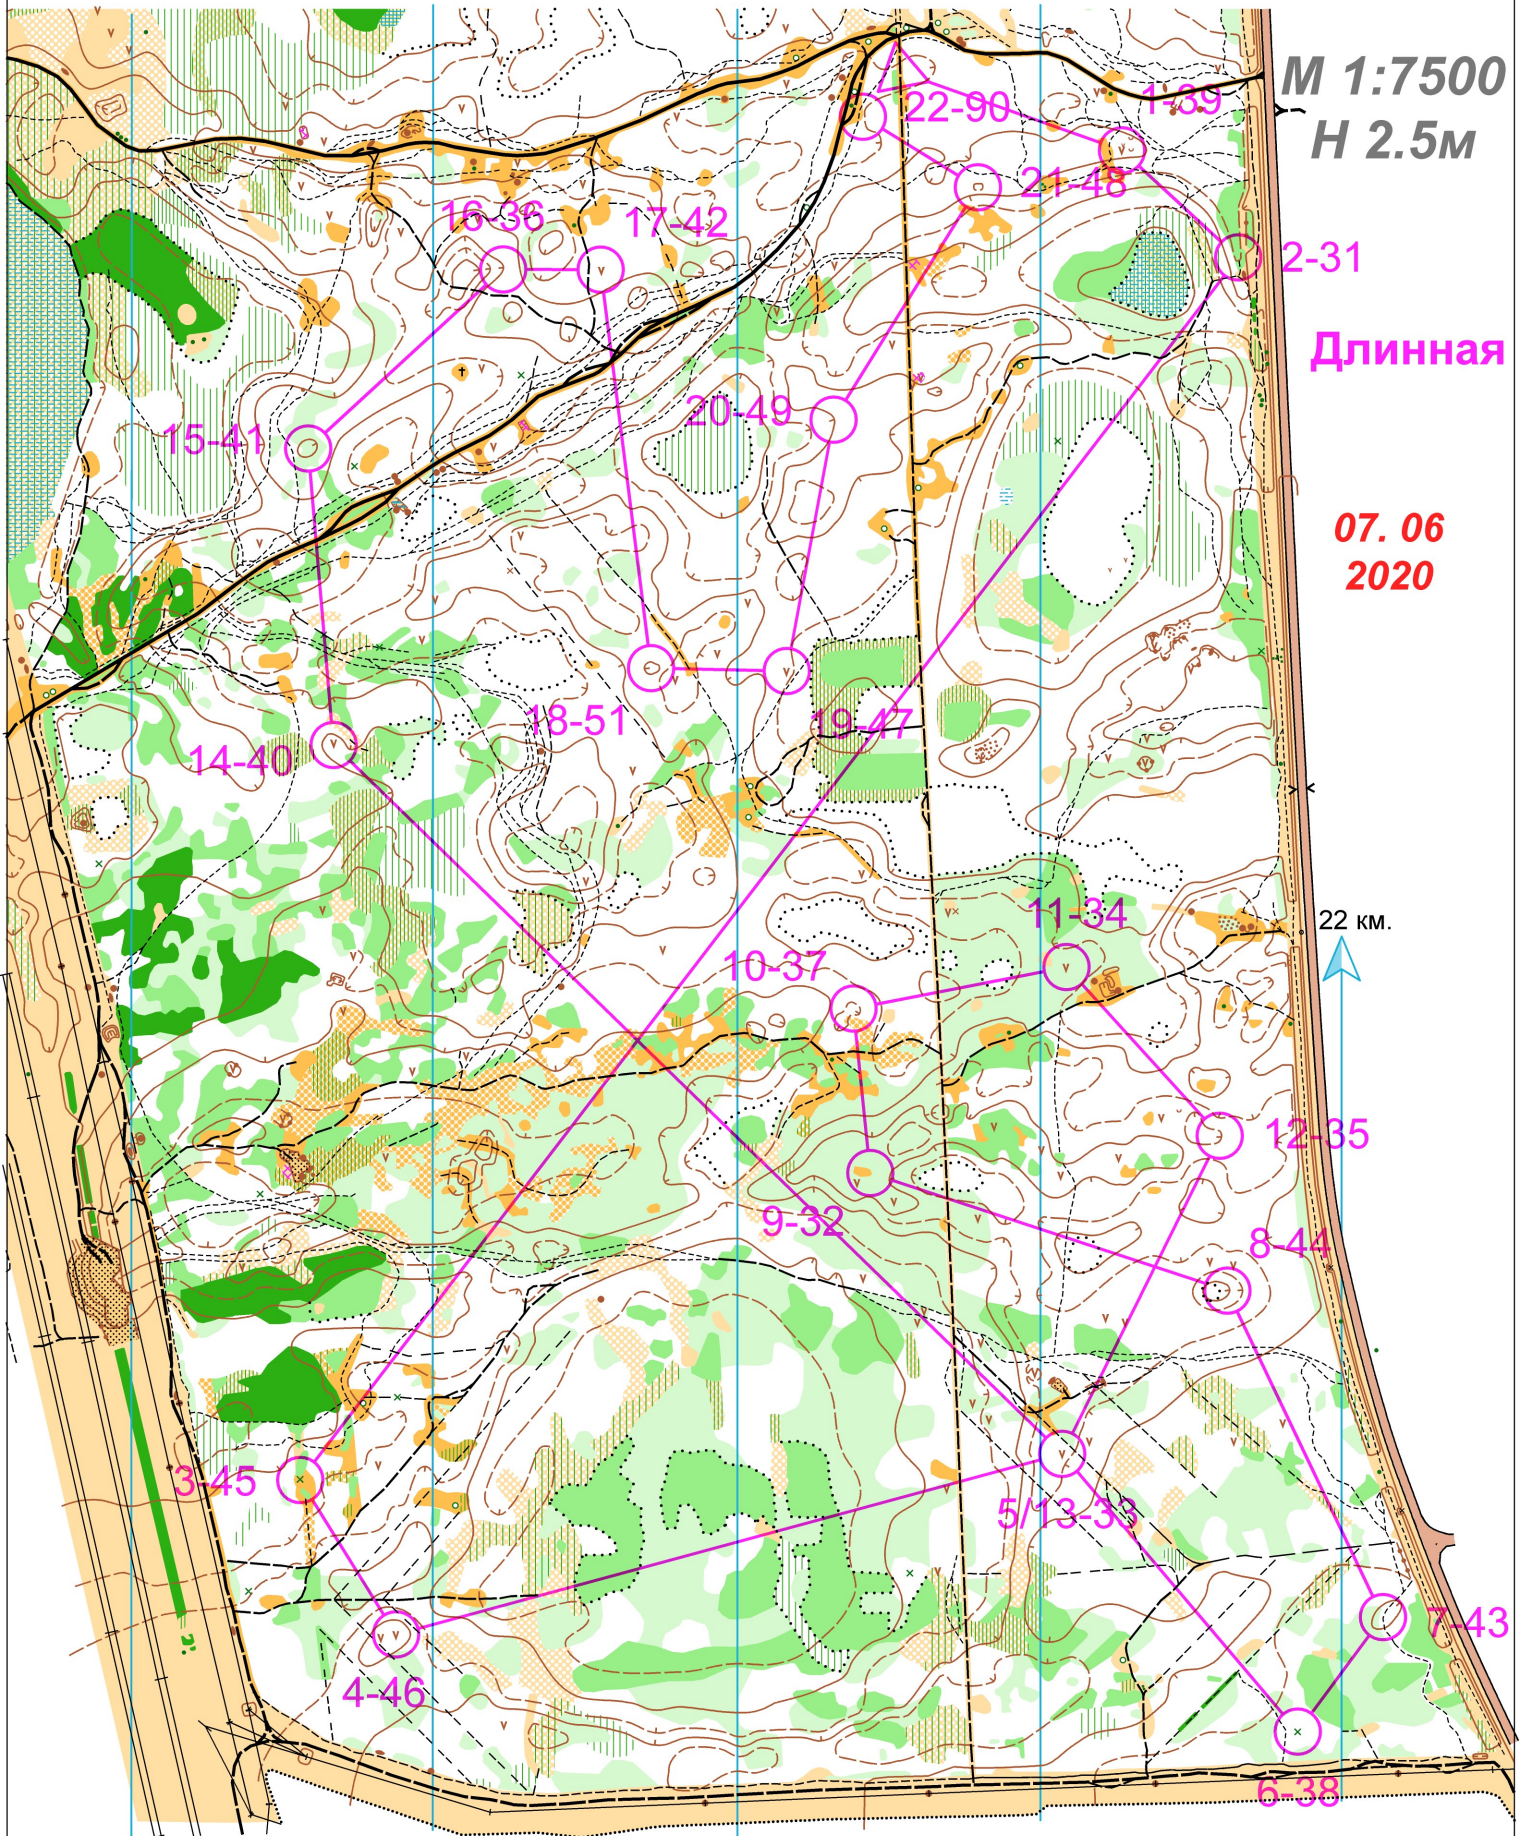

Длинная	7,9 km					6 38	⊗			○			13 33	∨					20 49	∩	—			
▷		↗				7 43	⊖						14 40	∨					21 48	○				♀
1 39	∨					8 44	⊖			○			15 41	⊖					22 90	⊙				↙
2 31	↗	⊗				9 32	⊙			○			16 36	∩	—									
3 45	⊗					10 37	⊖			○			17 42	∨										
4 46	→	∨				11 34	∨						18 51	⊖										
5 33	∨					12 35	⊖			○			19 47	∨										

М 1:7500
Н 2.5м

Длинная

07.06
2020

22 км.
↑

Средняя	5,6 km					6	35	⊖		⊙
1	31	⊗	⊗			7	32	⊖		⊙
2	56	⊗	⊗	×		8	40	∇		
3	45	⊗			⊙	9	36	∩	~	
4	57	∇				10	42	∇		
5	44	⊖			⊙	11	49	∩	~	
						12	48	⊖		♀

М 1:7500
Н 2.5м

07. 06
2020

22 км.

Новички	1,0 km			
1	50	↓	↘	↙
2	52		⊙	
3	53	↗	↖	
4	54	∇		⊙
5	55	∇		⊙

6 90

70 m

M 1:7500
H 2.5m

Новички

07. 06
2020

22 км.