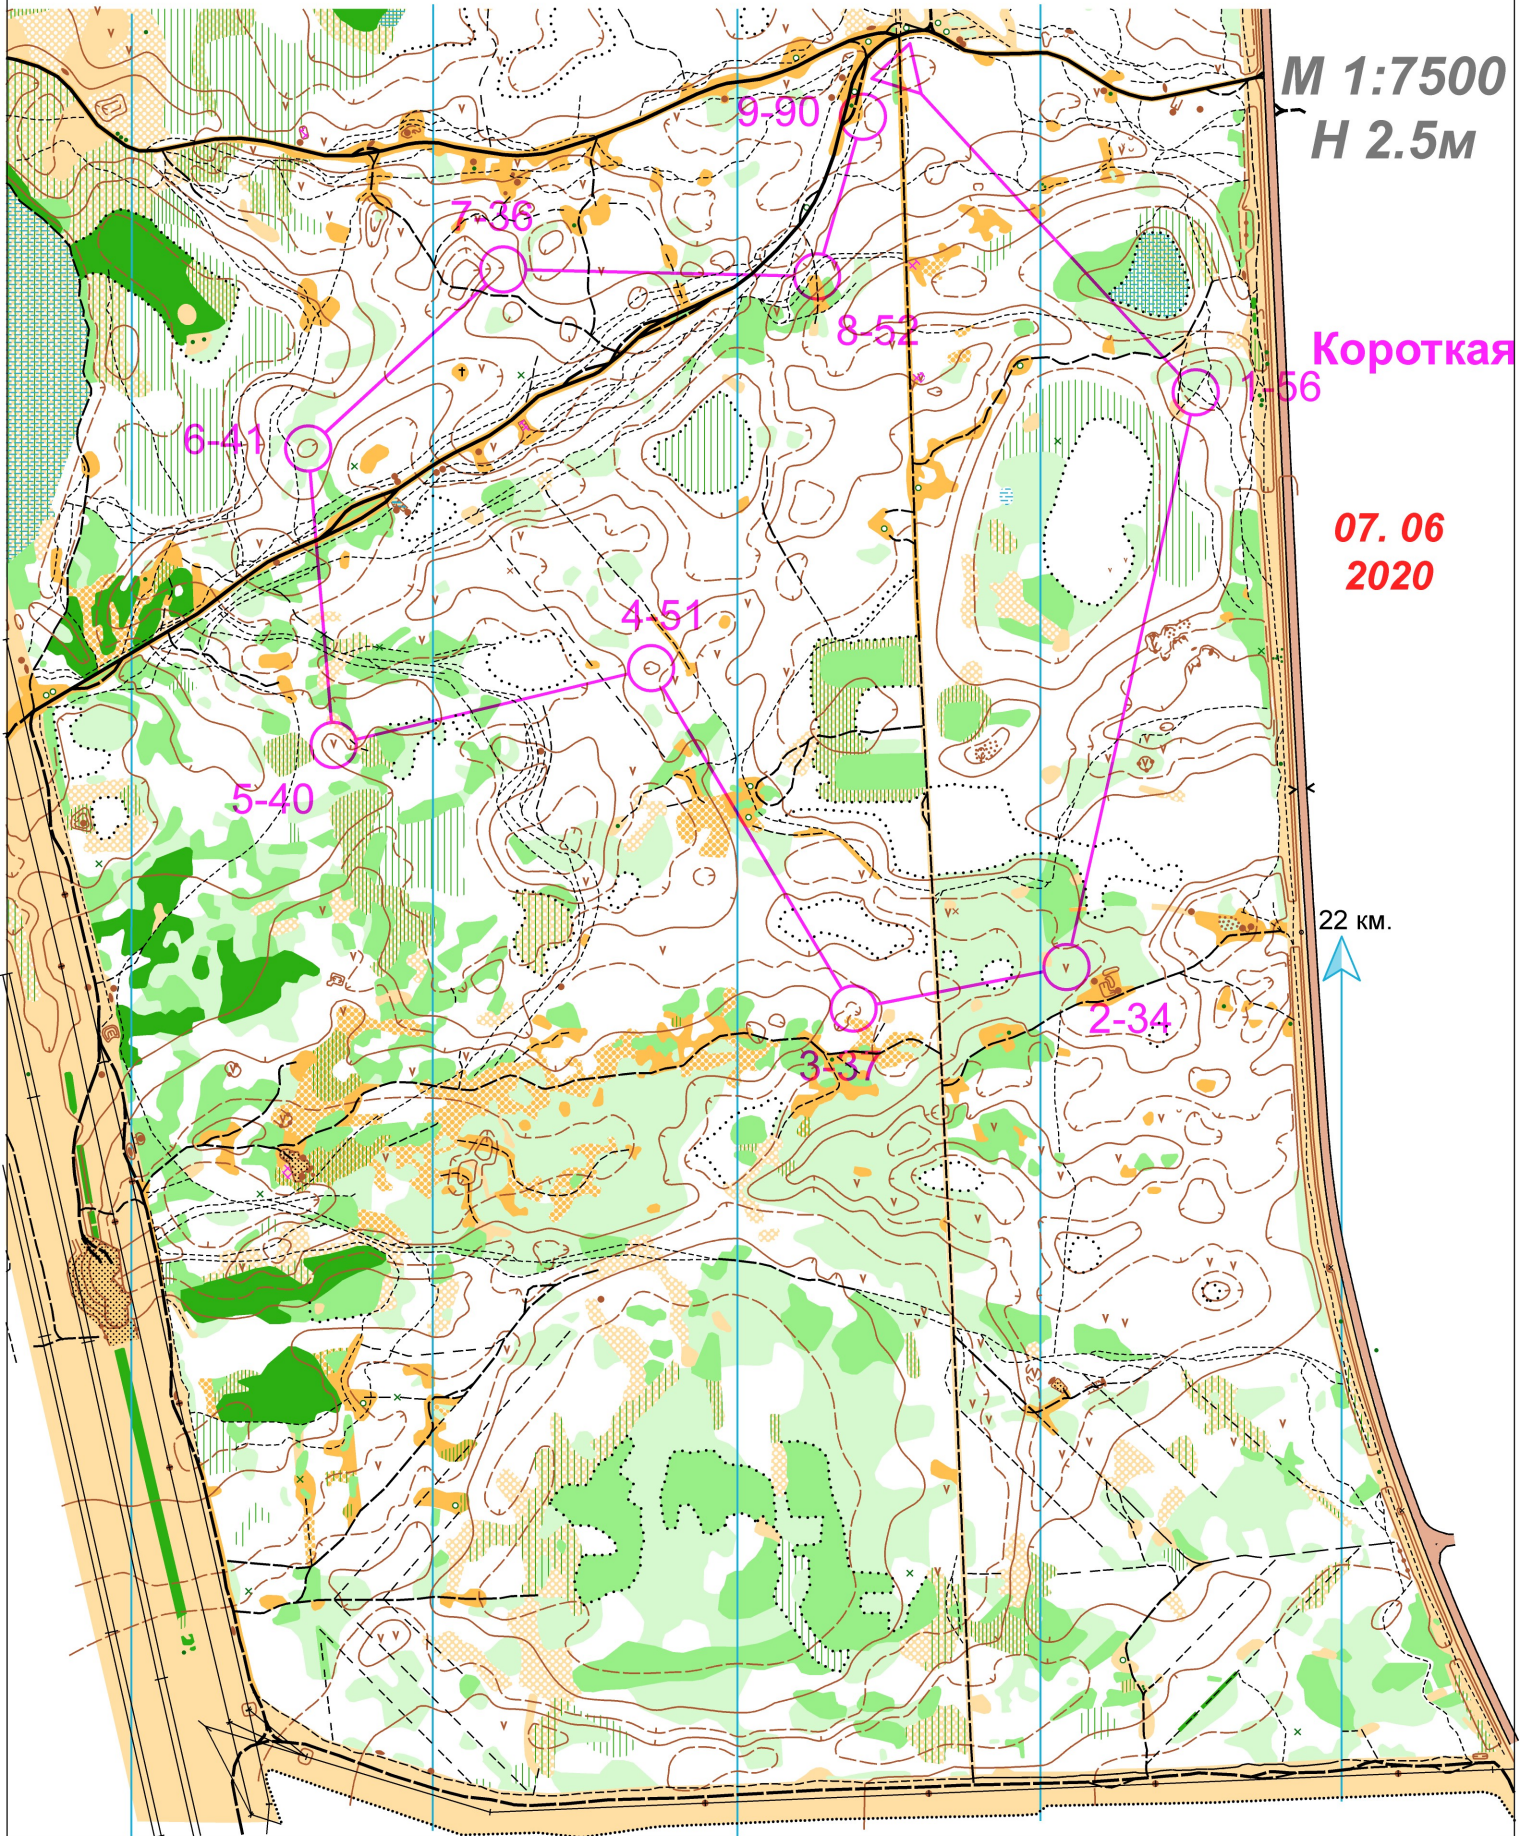

М 1:7500
Н 2.5м

Длинная

07.06
2020

22 км.
↑

Средняя	5,6 km					6	35	⊖		⊙
1	31	⊗	⊗			7	32	⊖		⊙
2	56	⊗	⊗	×		8	40	∇		
3	45	⊗			⊙	9	36	∩	~	
4	57	∇				10	42	∇		
5	44	⊖			⊙	11	49	∩	~	
						12	48	⊖		♀

М 1:7500
Н 2.5м

1-31
Средняя

07. 06
2020

22 км.

Короткая	3,1 км				
▷					
1	56	/ /	×		
2	34	∇			
3	37	⊖		⊙	
4	51	⊖			
5	40	∇			

6	41	⊖			
7	36	∩	—	∥	
8	52	⊙		⊙	
9	90	⊙		∟	

○ — 70 m — ⊙

M 1:7500
H 2.5m

Короткая

07. 06
2020

22 км.

Новички	1,0 km			
1	50	↓	↘	↙
2	52		⊙	
3	53	↗	↖	
4	54	∇		⊙
5	55	∇		⊙

6 90

70 m

M 1:7500
H 2.5m

Новички

07. 06
2020

22 км.