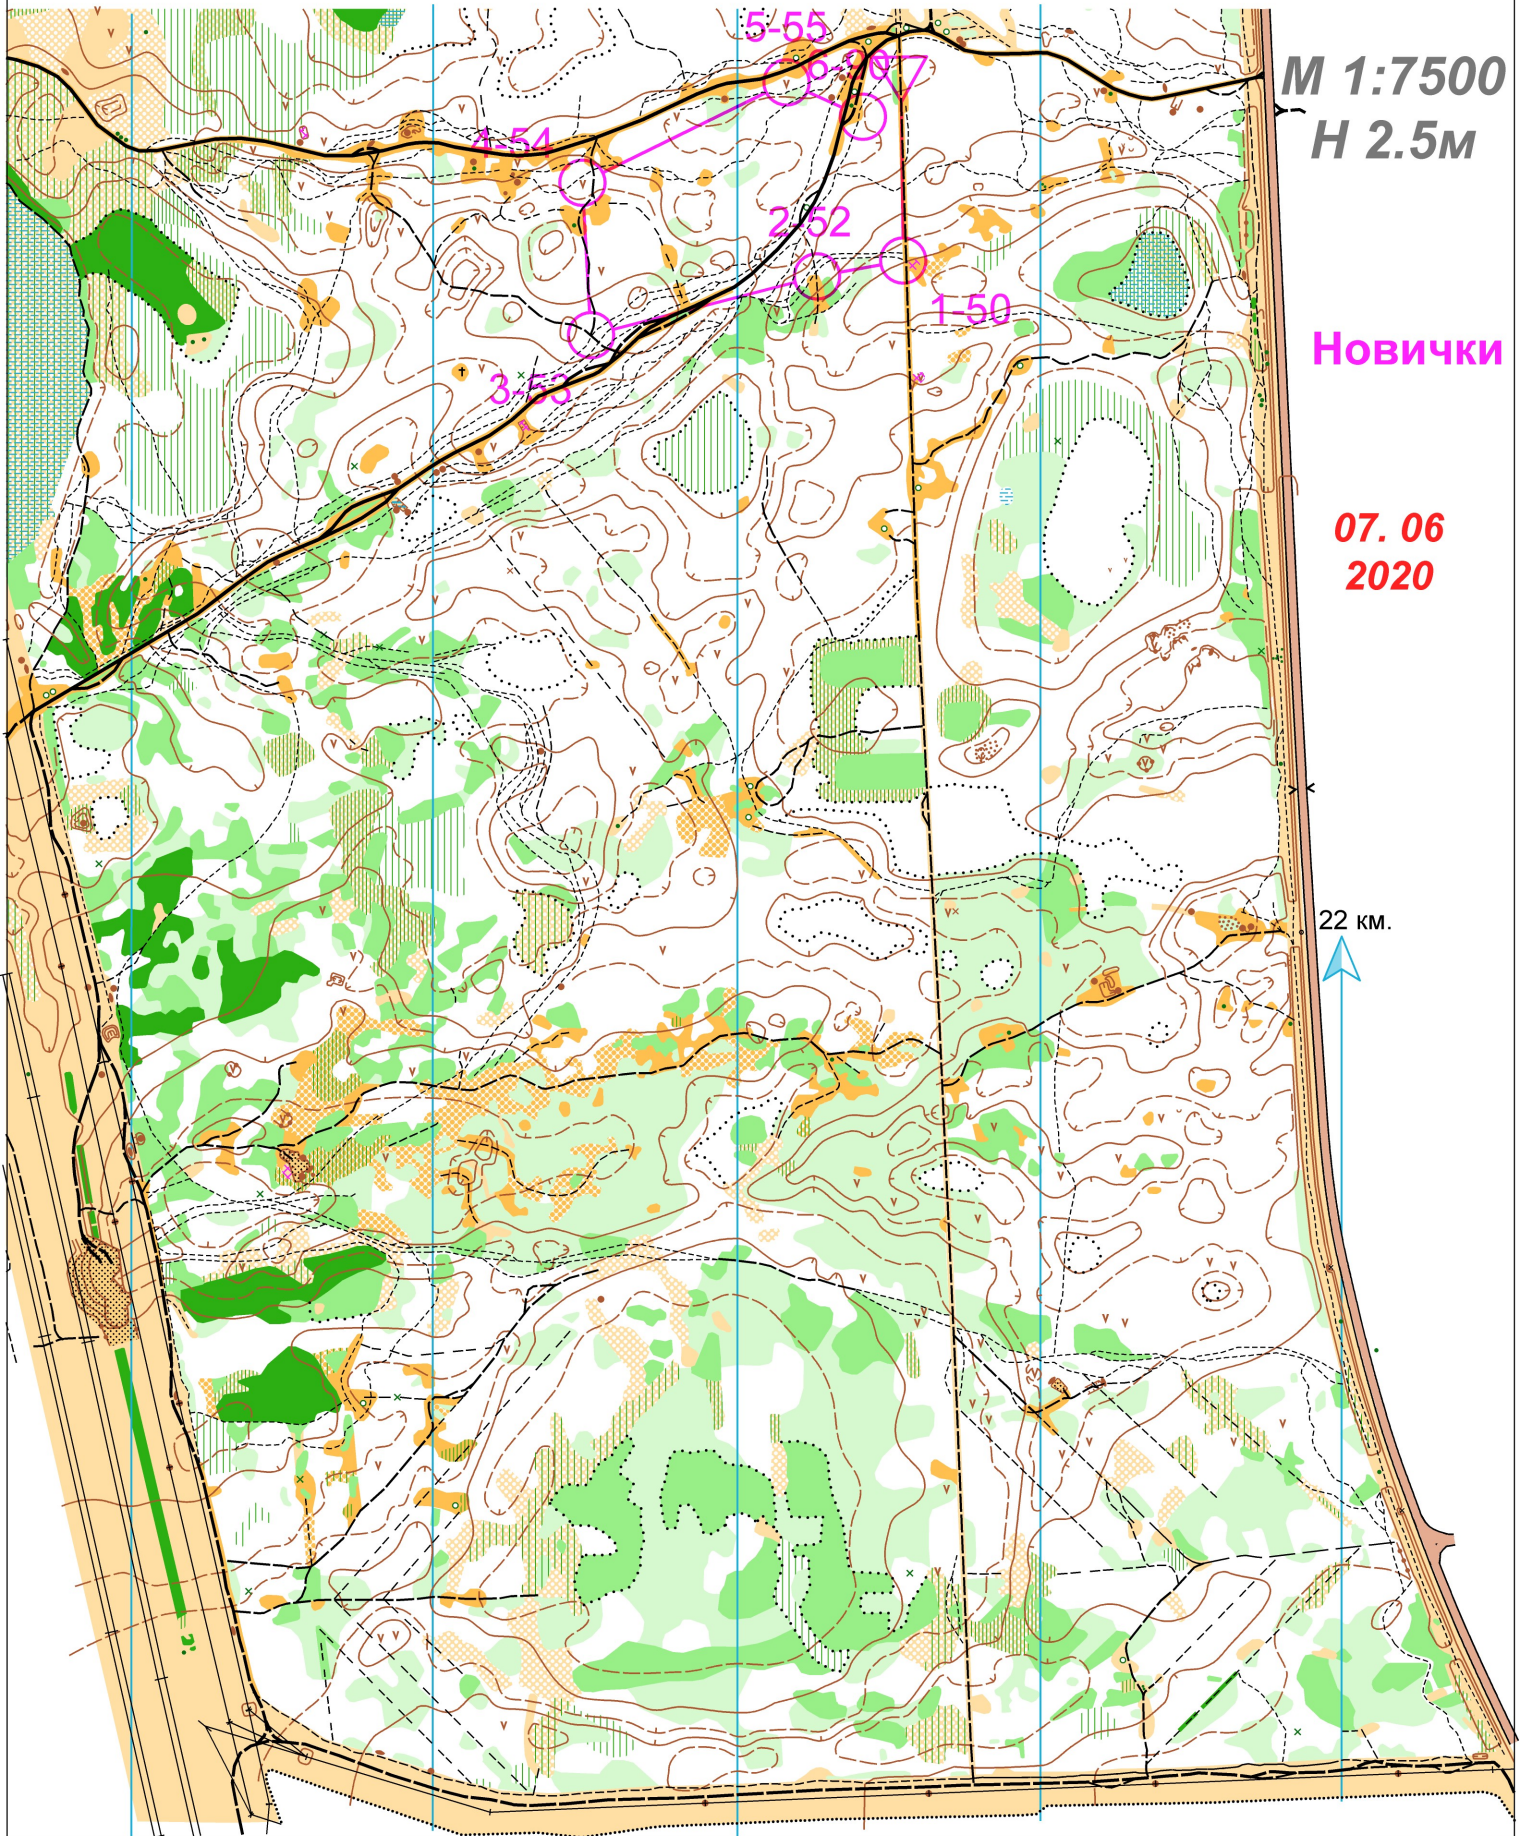

М 1:7500
Н 2.5м

Длинная

07.06
2020

22 км.
↑

Средняя	5,6 km					6	35	⊖		⊙
1	31	⊗	⊗			7	32	⊖		⊙
2	56	⊗	⊗	×		8	40	∇		
3	45	⊗			⊙	9	36	∩	~	
4	57	∇				10	42	∇		
5	44	⊖			⊙	11	49	∩	~	
						12	48	⊖		♀

М 1:7500
Н 2.5м

1-31
Средняя

07. 06
2020

22 км.

Короткая	3,1 км				
▷					
1	56	/ /	×		
2	34	∇			
3	37	⊖		⊙	
4	51	⊖			
5	40	∇			

6	41	⊖			
7	36	∩	—	∥	
8	52	⊙		⊙	
9	90	⊙		∟	

○ — 70 m — ⊙

M 1:7500
H 2.5m

Короткая

07. 06
2020

22 км.

Новички	1,0 km			
1	50	↓	↘	↙
2	52		⊙	
3	53	↗	↖	
4	54	∇		⊙
5	55	∇		⊙

6 90

70 m

M 1:7500
H 2.5m

Новички

07. 06
2020

22 км.