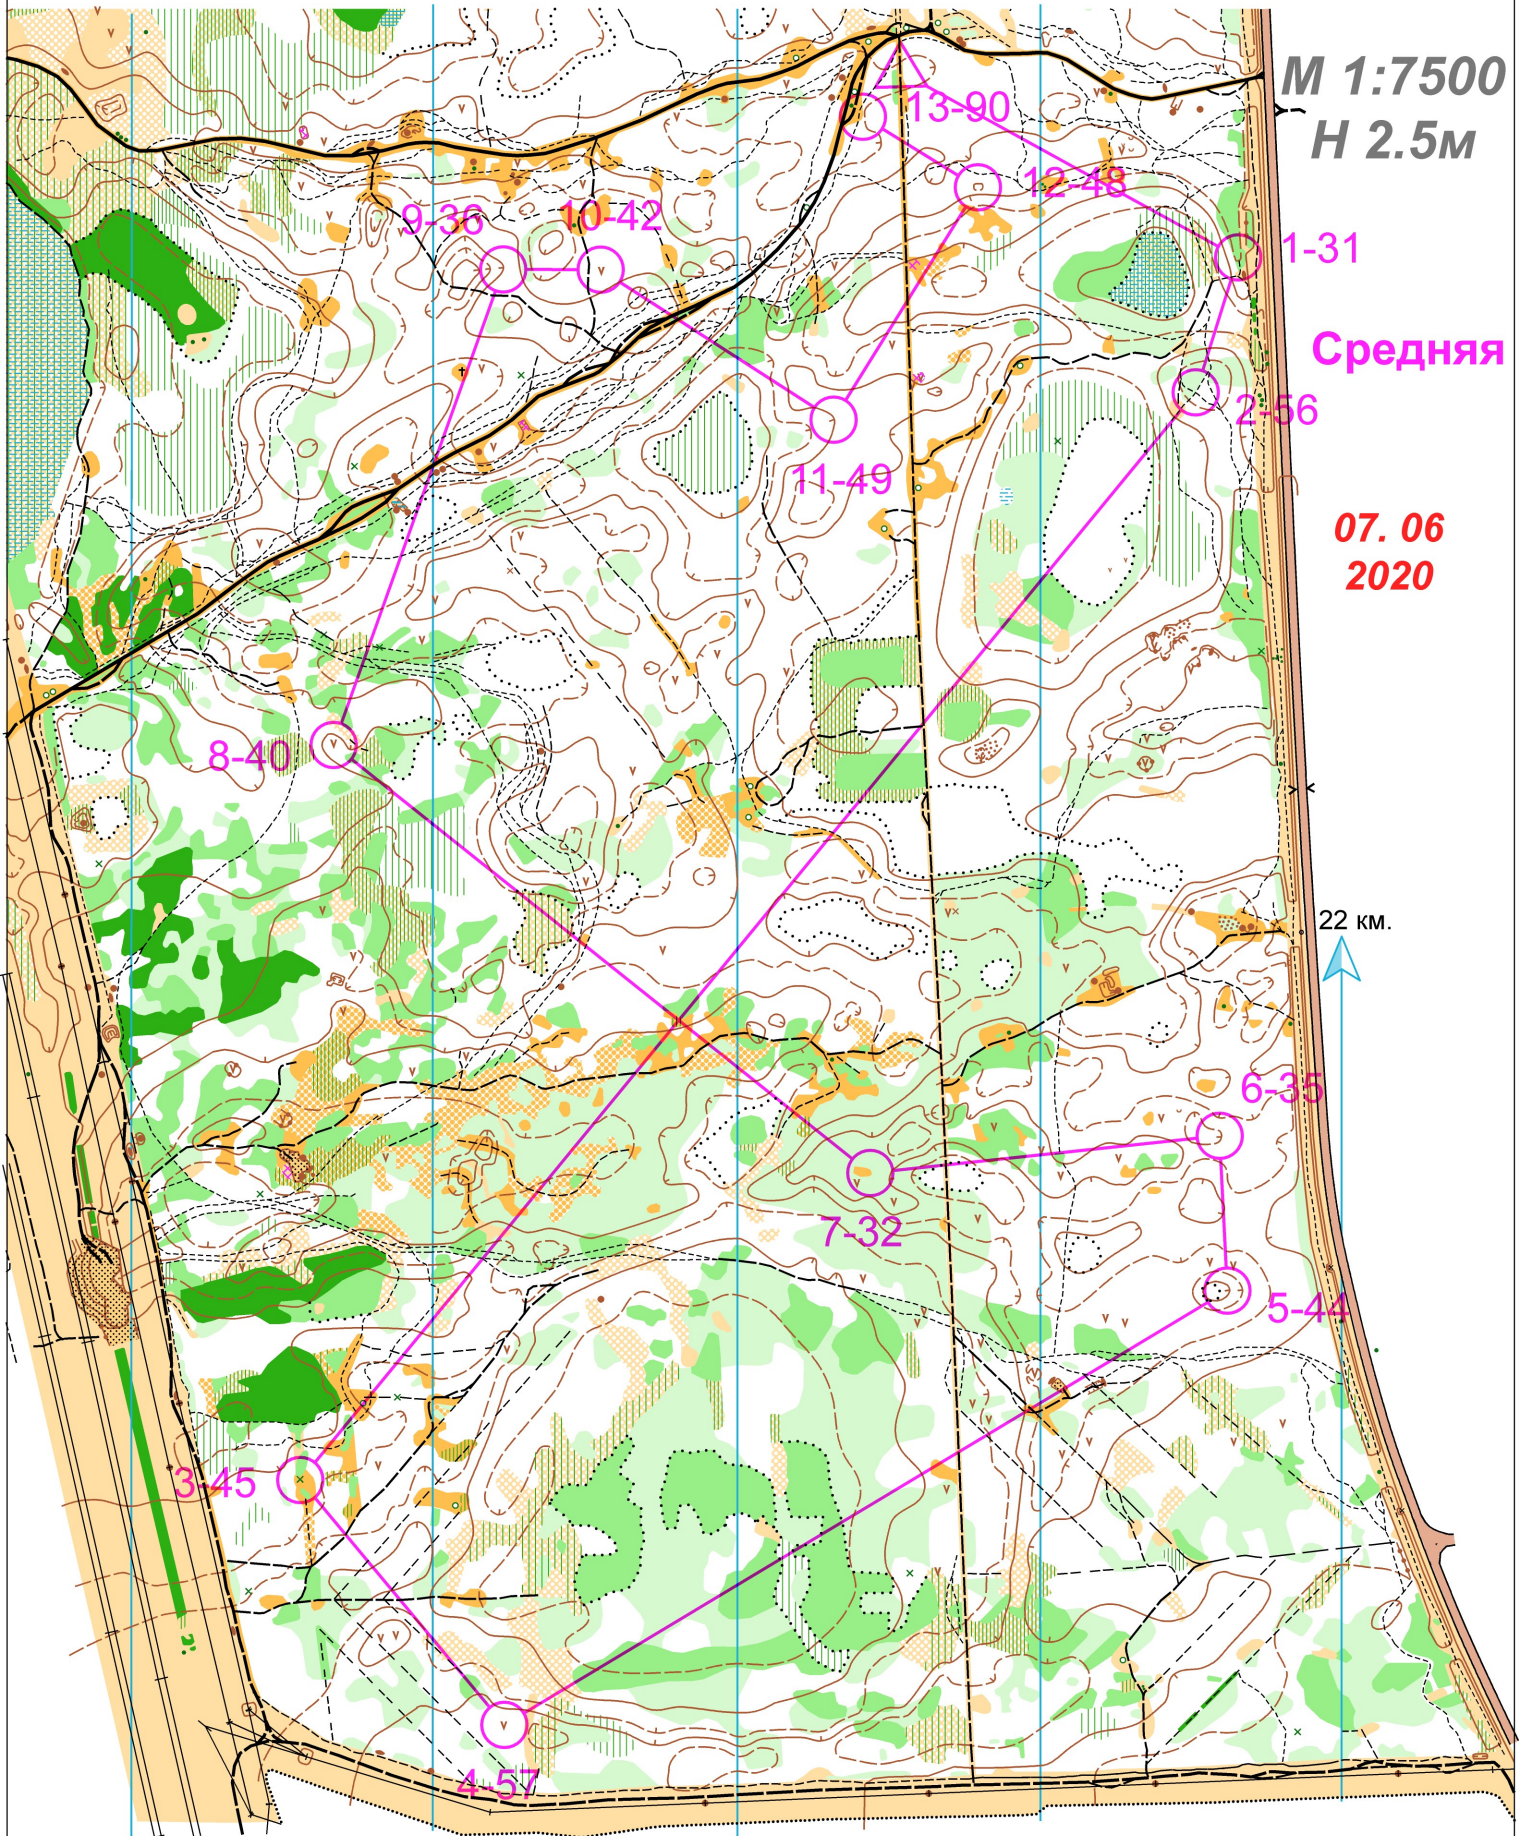

Длинная	7,9 km					6 38	⊗			○			13 33	∨					20 49	∩	—			
▷		↗				7 43	⊖						14 40	∨					21 48	○				♀
1 39	∨					8 44	⊖			○			15 41	⊖					22 90	⊙				↙
2 31	↗	⊗				9 32	⊙			○			16 36	∩	—									
3 45	⊗					10 37	⊖			○			17 42	∨										
4 46	→	∨				11 34	∨						18 51	⊖										
5 33	∨					12 35	⊖			○			19 47	∨										

М 1:7500
Н 2.5м

Длинная

07.06
2020

22 км.
↑

Средняя	5,6 km					6	35	⊖		⊙
1	31	⊗	⊗			7	32	⊖		⊙
2	56	⊗	⊗	×		8	40	∇		
3	45	⊗			⊙	9	36	∩	~	
4	57	∇				10	42	∇		
5	44	⊖			⊙	11	49	∩	~	
						12	48	⊖		♀

М 1:7500
Н 2.5м

07. 06
2020

22 км.

Новички	1,0 km			
1	50	↓	↘	↙
2	52		⊙	
3	53	↗	↖	
4	54	∇		⊙
5	55	∇		⊙

6 90

70 m

M 1:7500
H 2.5m

Новички

07. 06
2020

22 км.