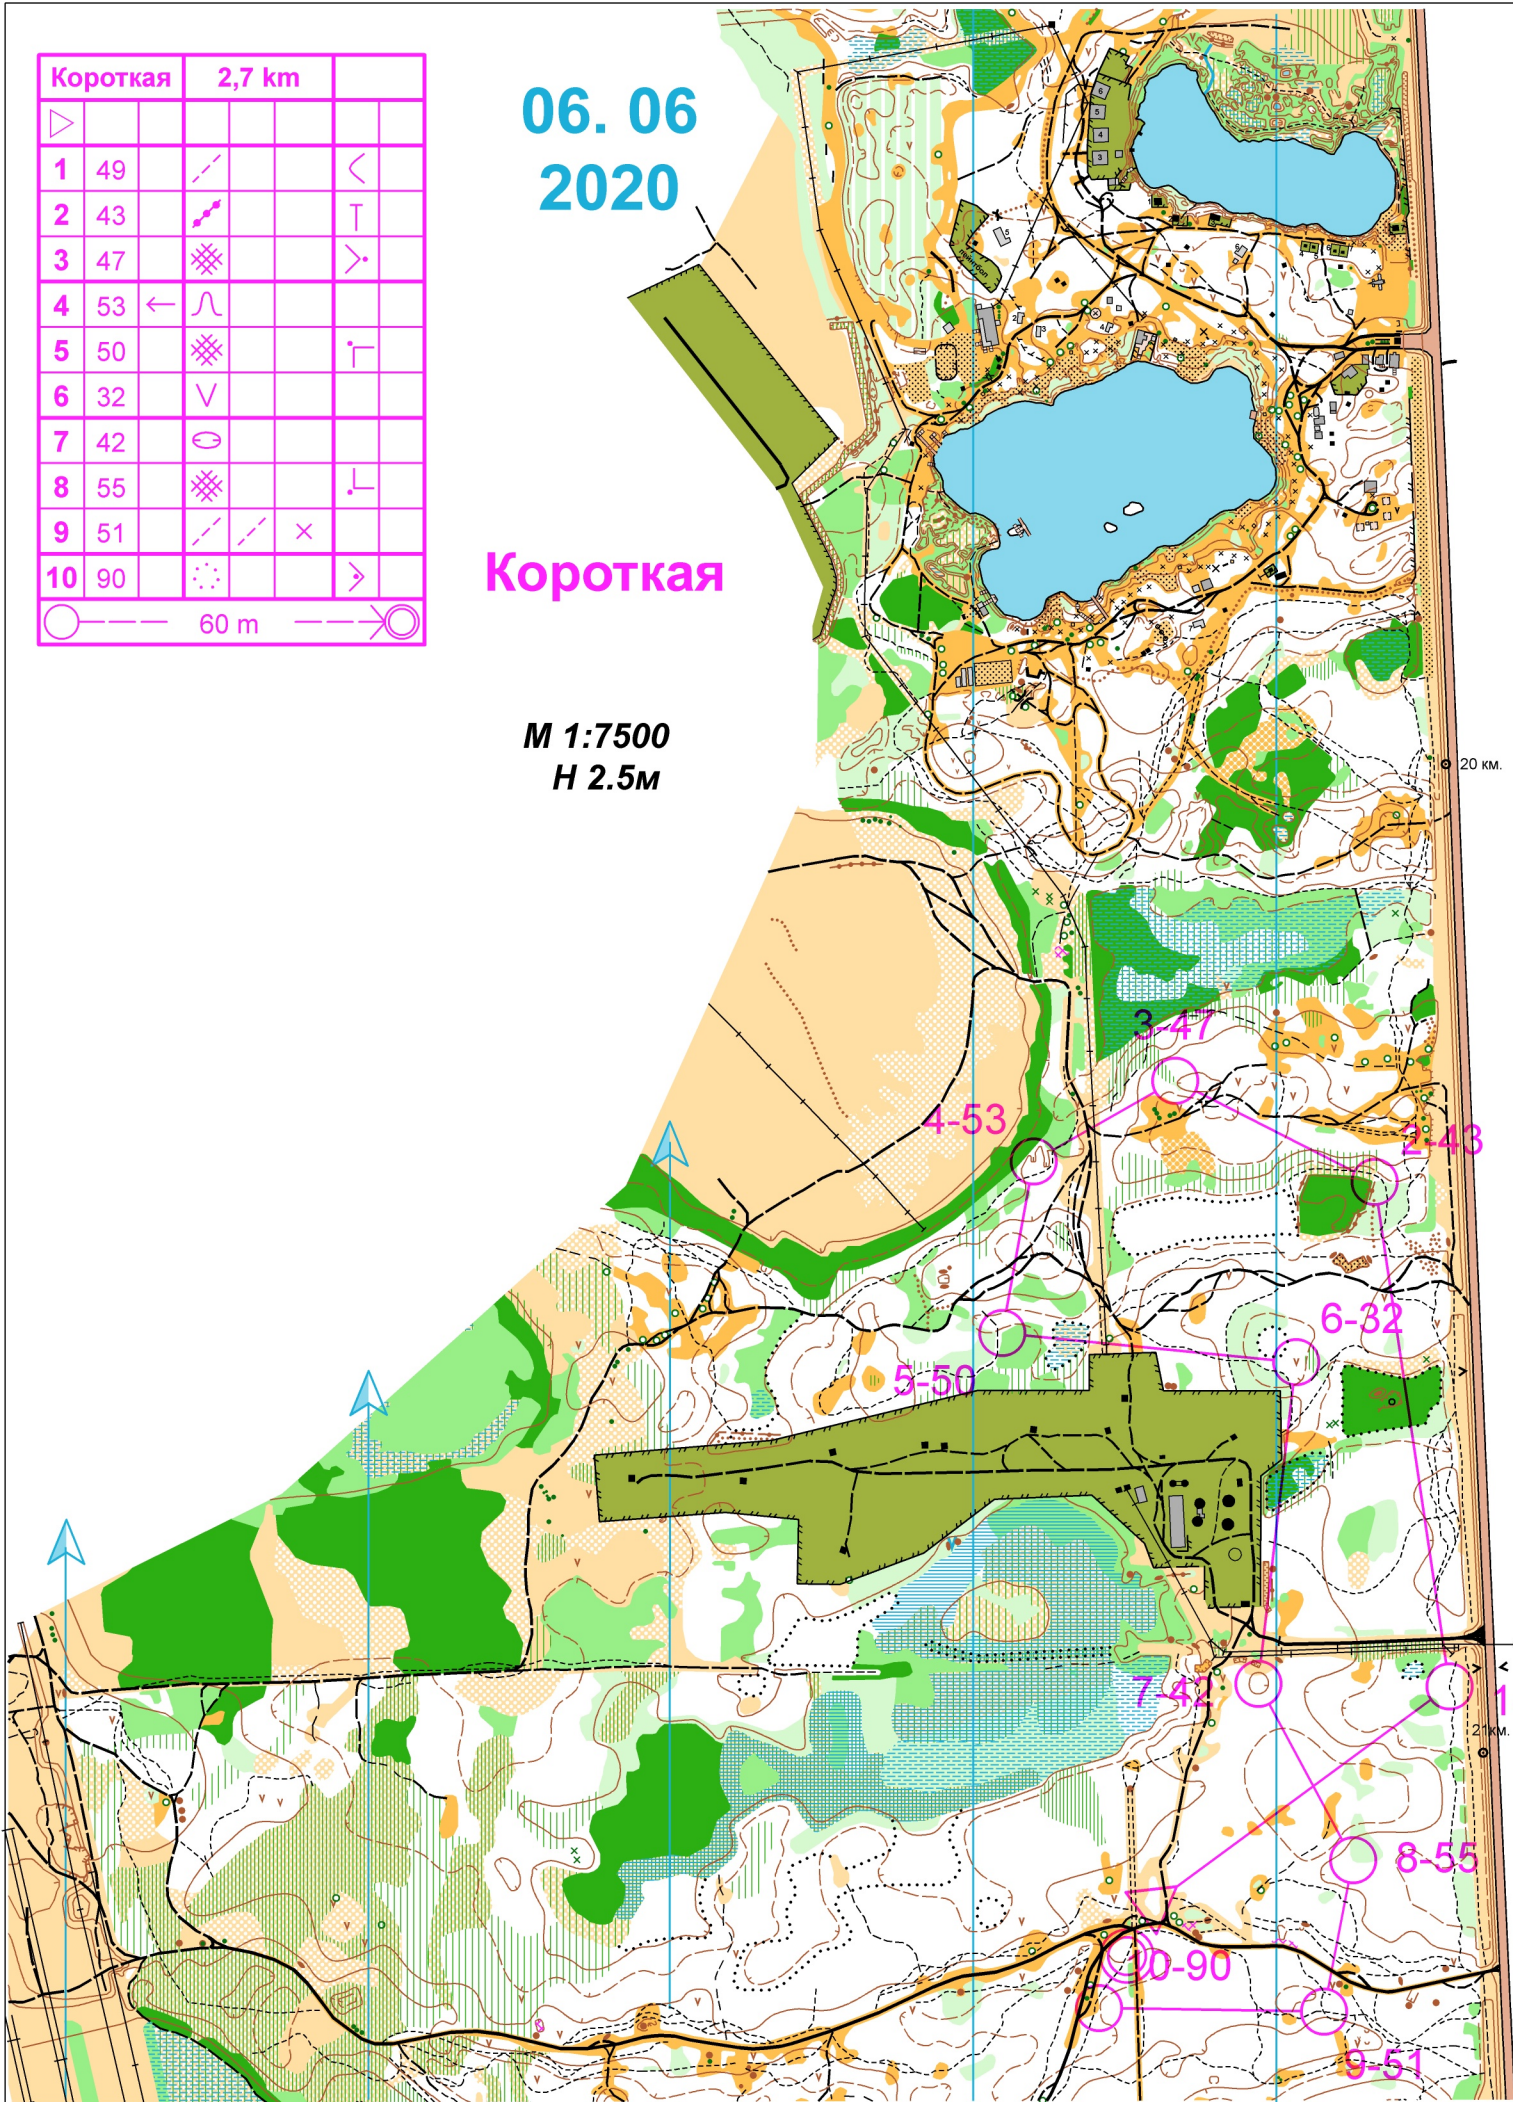

Длинная	7,7 km		
1	37	⊙	⊙
2	42	⊖	
3	31	∇	
4	45	↙ ⊙	⊙
5	34	∇	
6	39	∇	
7	32	∇	
8	43	↗	⊥
9	36	∩ —	⊥
10	38	⊖	⊙
11	33	∇	
12	35	⊖ ⊗	⊥
13	40	⊖ ⊗	⊖
14	44	↙ ⊙ ⊙	⊖
15	41	⊙	⊖
16	48	⊙	⊥
17	46	⊖	⊖
18	47	⊗	⊗
19	53	← ∩	
20	50	⊗	⊥
21	49	↗	⊥
22	51	↗ ↘ ×	
23	90	⊙	⊗

⊙ — 60 m — ⊗

06. 06
2020

Длинная

М 1:7500
Н 2.5м

Средняя	5,5 km		
1	55	⊗	└
2	42	○	
3	56	⊙	○
4	31	∇	
5	39	∇	
6	45	↙ ⊙	○
7	32	∇	
8	43	↗	└
9	46	≡	Q
10	48	⊙	└
11	57	⊗	○
12	47	⊗	>
13	37	⊙	○
14	54	∇	
15	90	⊙	>

○ — 60 m

06. 06
2020

Средняя 11-57

М 1:7500
Н 2.5м

Короткая	2,7 km		
1	49	/	<
2	43	↗	┌
3	47	⊗	>
4	53	← ∩	
5	50	⊗	└
6	32	∨	
7	42	○	
8	55	⊗	└
9	51	/ / ×	
10	90	⊙	>

○ — 60 m — ⊙

06. 06
2020

Короткая

M 1:7500
H 2.5m

Новички		1,3 km		
▷				
1	51	/ /	×	
2	52	∇		○
3	49	/ /		<
4	42	⊖		
5	54	∇		
6	90	⊙		▷
○		60 m		⊗

06. 06
2020

Новички

М 1:7500
Н 2.5м