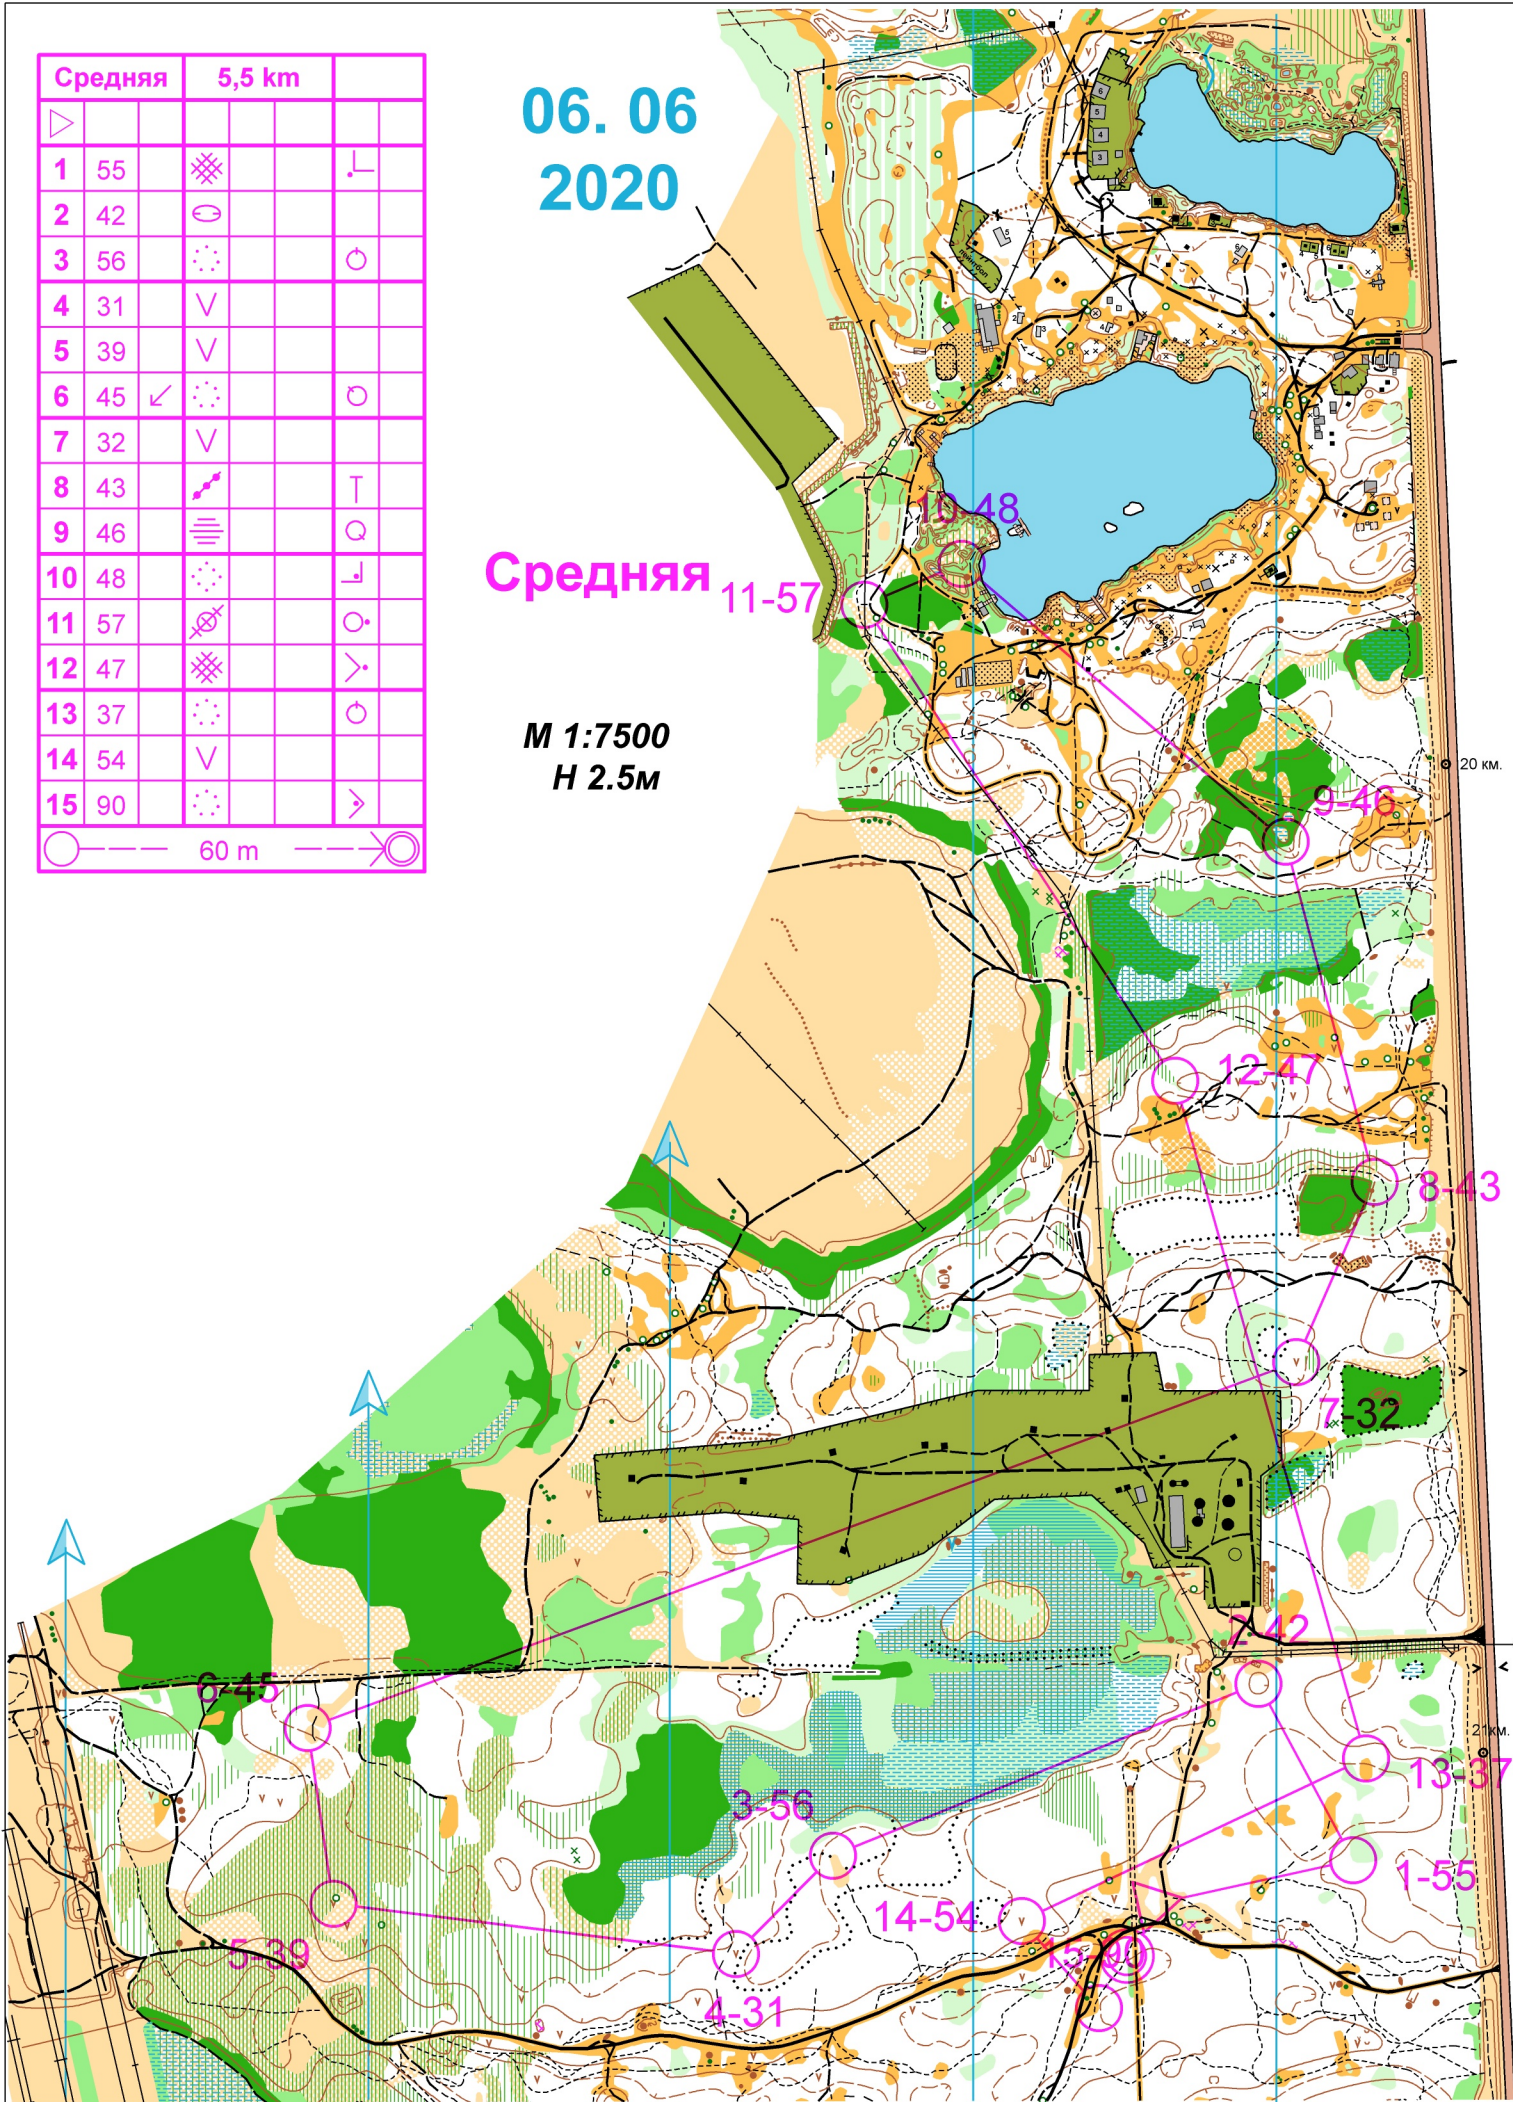

Длинная	7,7 km		
1	37	⊙	⊙
2	42	⊖	
3	31	∇	
4	45	↙ ⊙	⊙
5	34	∇	
6	39	∇	
7	32	∇	
8	43	↗	⊥
9	36	∩ —	⊥
10	38	⊖	⊙
11	33	∇	
12	35	⊖ ⊗	⊥
13	40	⊖ ⊗	⊖
14	44	↙ ⊙ ⊙	⊖
15	41	⊙	⊖
16	48	⊙	⊥
17	46	⊖	⊖
18	47	⊗	⊗
19	53	← ∩	
20	50	⊗	⊥
21	49	↗	⊥
22	51	↗ ↘ ×	
23	90	⊙	⊗

⊙ — 60 m — ⊗

06. 06
2020

Длинная

М 1:7500
Н 2.5м

Средняя	5,5 km		
1	55	⊗	└
2	42	○	
3	56	⊙	○
4	31	∇	
5	39	∇	
6	45	↙ ⊙	○
7	32	∇	
8	43	↗	└
9	46	≡	Q
10	48	⊙	└
11	57	⊗	○
12	47	⊗	>
13	37	⊙	○
14	54	∇	
15	90	⊙	>

○ — 60 m

06. 06
2020

Средняя 11-57

М 1:7500
Н 2.5м

Короткая	2,7 km		
1	49	/	<
2	43	↗	┌
3	47	⊗	>
4	53	← ∩	
5	50	⊗	└
6	32	∨	
7	42	○	
8	55	⊗	└
9	51	/ / ×	
10	90	⊙	>

○ — 60 m — ⊙

06. 06
2020

Короткая

M 1:7500
H 2.5m

Новички		1,3 km		
▷				
1	51	/ /	×	
2	52	∇		○
3	49	/ /		<
4	42	⊖		
5	54	∇		
6	90	⊙		▷
○		60 m		⊗

06. 06
2020

Новички

М 1:7500
Н 2.5м