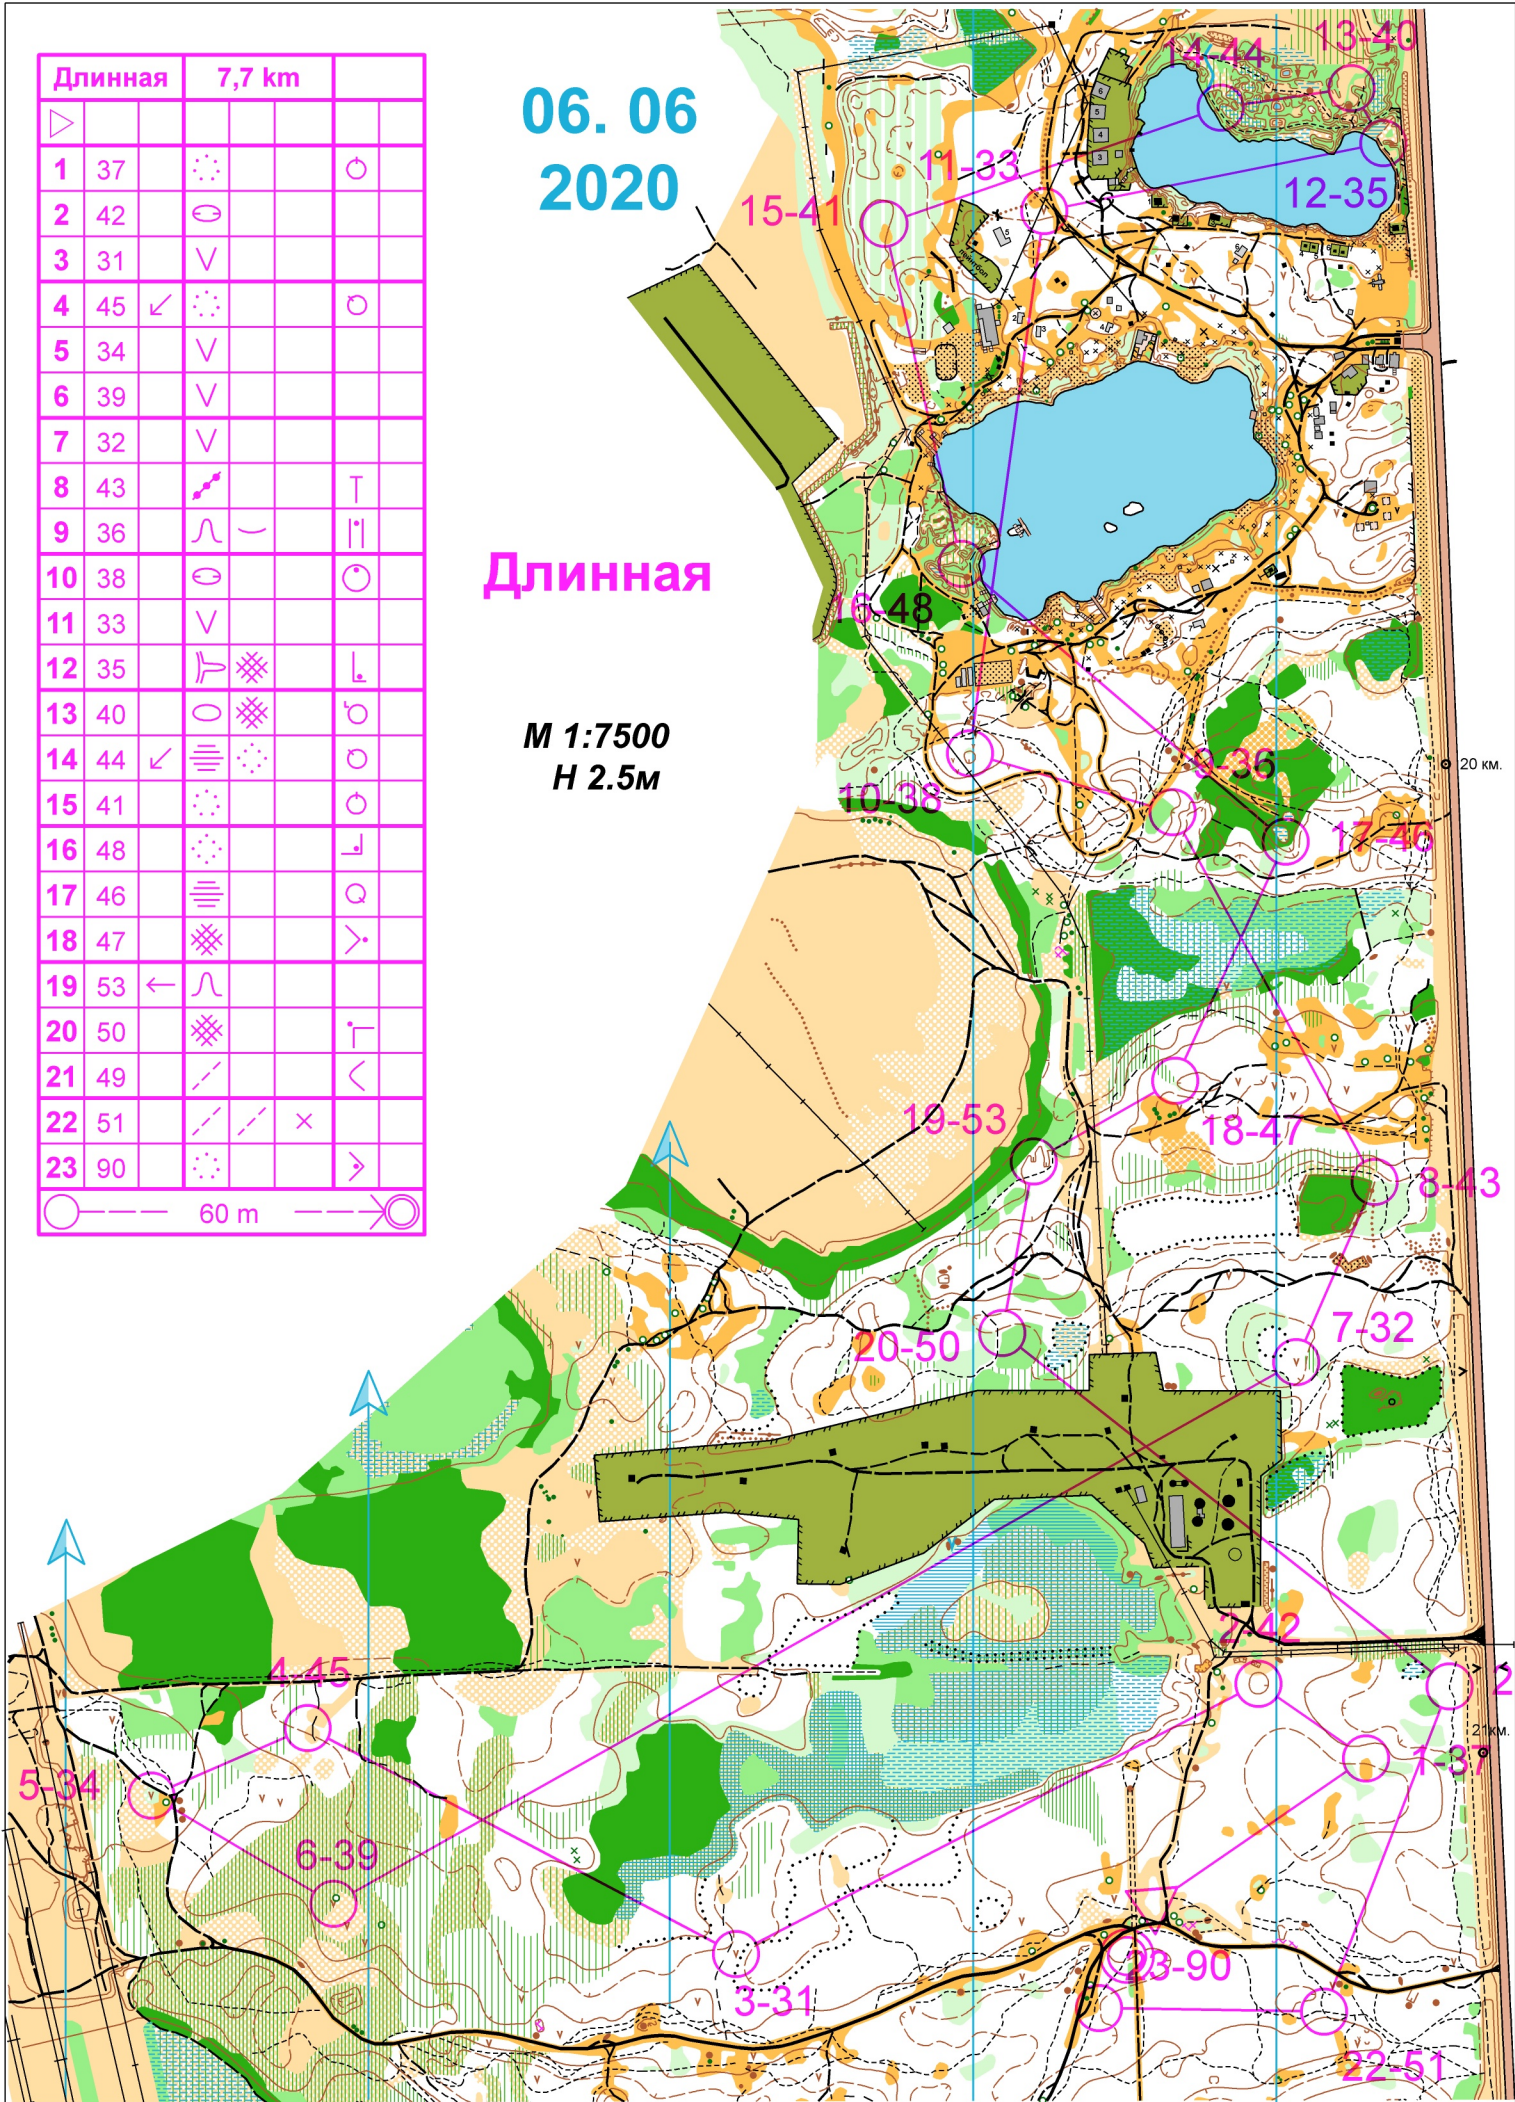

Длинная	7,7 km		
1	37	⊙	⊙
2	42	⊖	
3	31	∇	
4	45	↙ ⊙	⊙
5	34	∇	
6	39	∇	
7	32	∇	
8	43	↗	⊥
9	36	∩ —	⊥
10	38	⊖	⊙
11	33	∇	
12	35	⊖ ⊗	⊥
13	40	⊖ ⊗	⊖
14	44	↙ ⊙ ⊙	⊖
15	41	⊙	⊖
16	48	⊙	⊥
17	46	⊖	⊖
18	47	⊗	⊗
19	53	← ∩	
20	50	⊗	⊥
21	49	↗	⊥
22	51	↗ ↘ ×	
23	90	⊙	⊗

⊙ — 60 m — ⊗

06. 06
2020

Длинная

М 1:7500
Н 2.5м

Средняя	5,5 km		
1	55	⊗	└
2	42	○	
3	56	⊙	○
4	31	∇	
5	39	∇	
6	45	↙ ⊙	○
7	32	∇	
8	43	↗	└
9	46	≡	Q
10	48	⊙	└
11	57	⊗	○
12	47	⊗	>
13	37	⊙	○
14	54	∇	
15	90	⊙	>

○ — 60 m

06. 06
2020

Средняя 11-57

М 1:7500
Н 2.5м

Короткая	2,7 km		
1	49	/	<
2	43	↗	┌
3	47	⊗	>
4	53	← ∩	
5	50	⊗	└
6	32	∨	
7	42	○	
8	55	⊗	└
9	51	/ / ×	
10	90	⊙	>

○ — 60 m — ⊙

06. 06
2020

Короткая

M 1:7500
H 2.5m

Новички		1,3 km		
▷				
1	51	/ /	×	
2	52	∇		○
3	49	/ /		<
4	42	⊖		
5	54	∇		
6	90	⊙		▷
○		60 m		⊗

06. 06
2020

Новички

М 1:7500
Н 2.5м