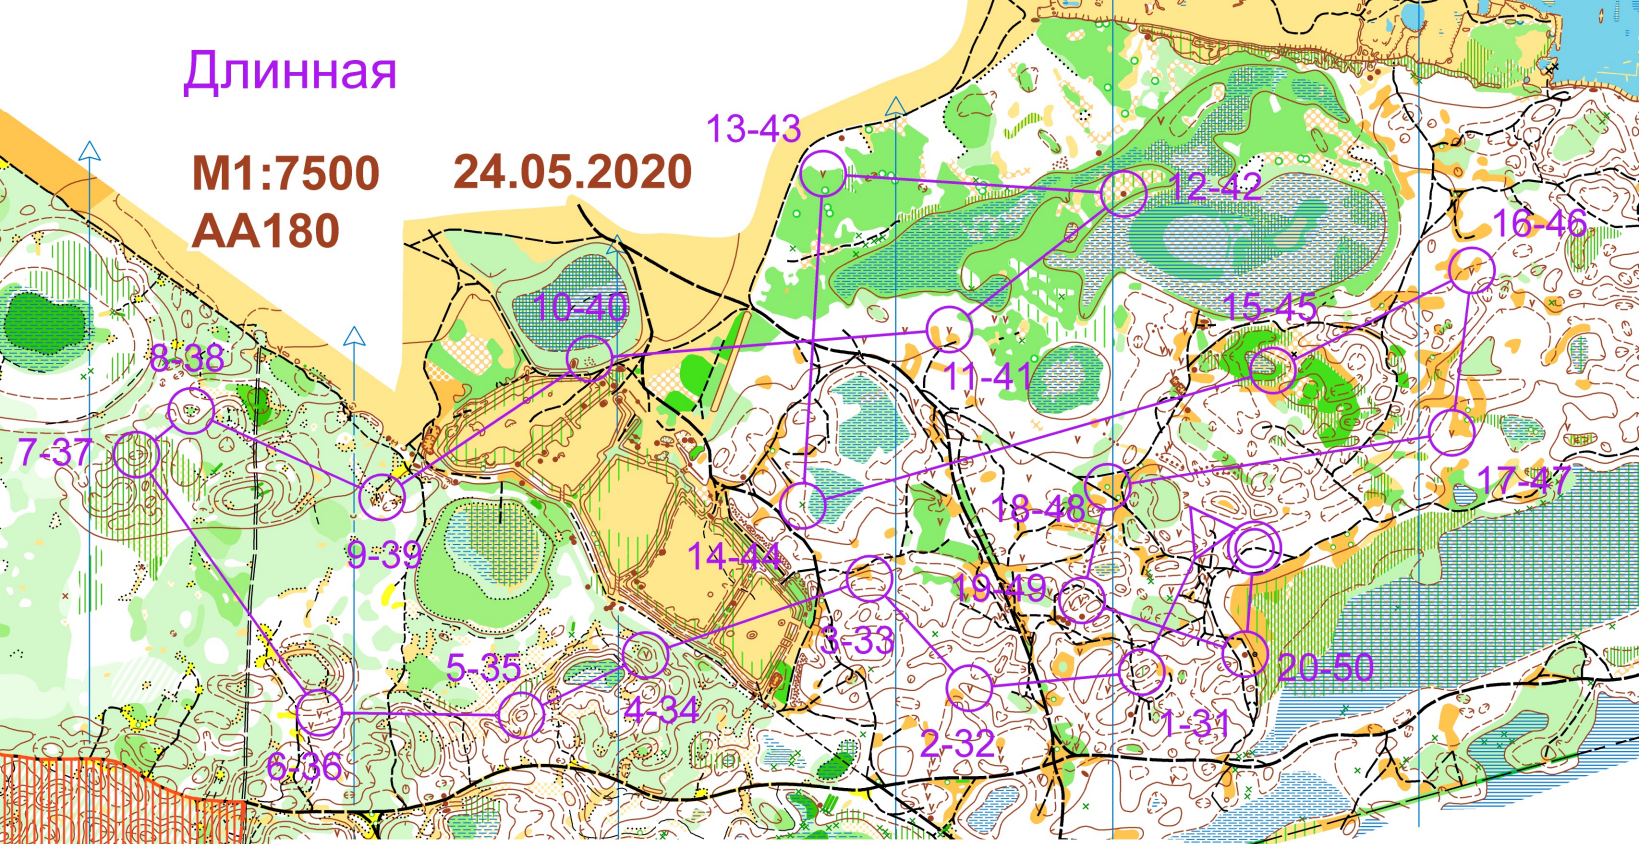

Длинная

M1:7500

24.05.2020

AA180

Длинная	6,3 km			
▷				
1	31	⊖		
2	32	∇		
3	33	⋯	⊙	
4	34	∇		
5	35	⊖		
6	36	↗	∇	

7	37	⊖			
8	38	⊖			
9	39	∇			
10	40	⋯		⊙	
11	41	∇			
12	42	•			
13	43	∇			
14	44	⊗		♀	

15	45	⊖		⊙	
16	46	∇			
17	47	∇			
18	48	△			
19	49	↗	∇		
20	50	•			

140 m

Короткая

M1:7500

24.05.2020

AA180

Короткая	2,5 km						
▷							
1	47	∇					
2	46	∇					
3	45	⊖		♀			
4	41	∇					
5	44	⊗		♀			
6	33	⋯		♀			
7	32	∇					
8	49	↗ ∇					
9	31	⊖					
10	50	•					
		⊗	140 m	⊗			

Новички

M1:7500

24.05.2020

AA180

Новички	1,2 km				
1 48	△				
2 51	∇				
3 52	∇				
4 53	← •				
5 54	△				
6 55	○				○

7 50 • ○

○ 140 m ○

Средняя

M1:7500

24.05.2020

AA180

Средняя	4,0 km								
▷									
1	41	∇							
2	42	•							
3	43	∇							
4	44	⊗						♀	
5	40	∩						♂	
6	39	∇							
7	36	↗	∇						
8	35	∅							
9	34	∇							
10	33	⋯						⊙	
11	32	∇							
12	31	∅							
13	50	•							
		⊗	140 m				⊗		