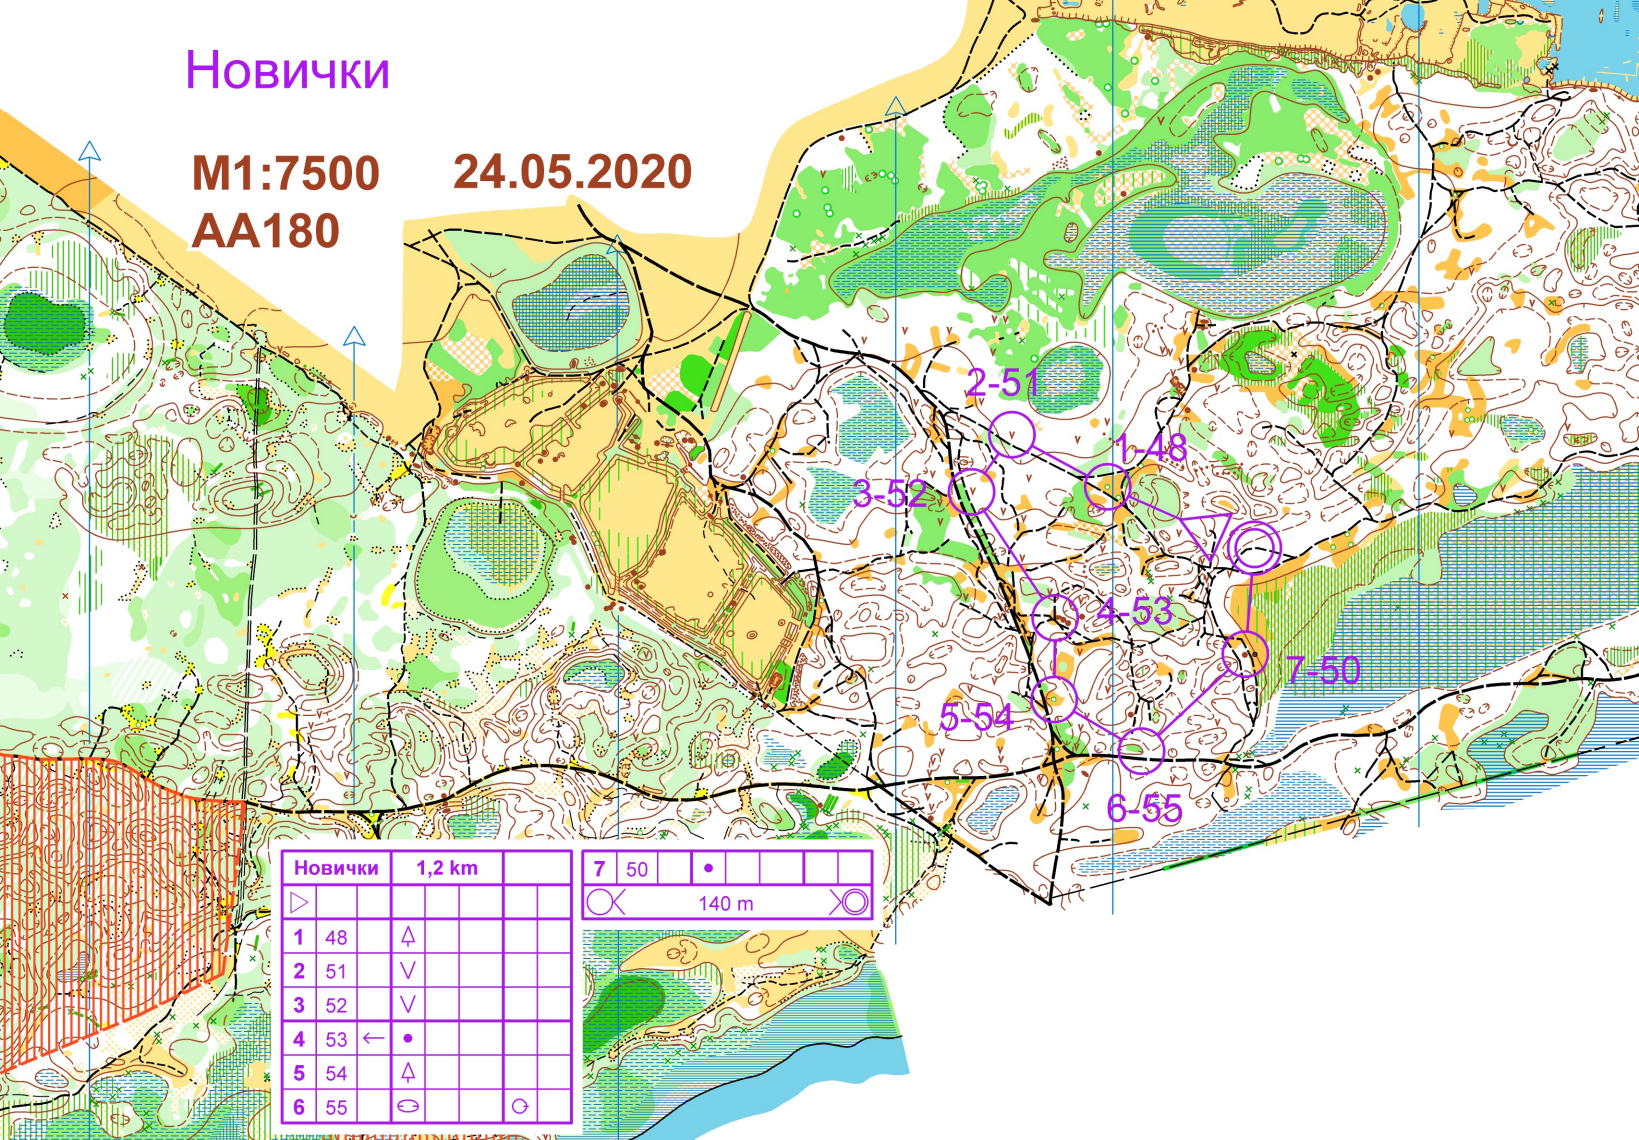

Длинная

M1:7500

24.05.2020

AA180

Длинная	6,3 km			
▷				
1	31	⊖		
2	32	∇		
3	33	⋯	⊙	
4	34	∇		
5	35	⊖		
6	36	↗	∇	

7	37	⊖			
8	38	⊖			
9	39	∇			
10	40	⋯		⊙	
11	41	∇			
12	42	•			
13	43	∇			
14	44	⊗		♀	

15	45	⊖		⊙	
16	46	∇			
17	47	∇			
18	48	△			
19	49	↗	∇		
20	50	•			

140 m

Короткая

M1:7500

24.05.2020

AA180

Короткая	2,5 km						
▷							
1	47	∇					
2	46	∇					
3	45	⊖		♀			
4	41	∇					
5	44	⊗		♀			
6	33	⋯		♀			
7	32	∇					
8	49	↗ ∇					
9	31	⊖					
10	50	•					
		⊗	140 m	⊗			

Новички

M1:7500

24.05.2020

AA180

Новички	1,2 km				
1 48	△				
2 51	∇				
3 52	∇				
4 53	← •				
5 54	△				
6 55	○				○

7 50 • ○

○ 140 m ○

Средняя

M1:7500

24.05.2020

AA180

Средняя	4,0 km								
▷									
1	41	∇							
2	42	•							
3	43	∇							
4	44	⊗						♀	
5	40	∩						♂	
6	39	∇							
7	36	↗	∇						
8	35	∅							
9	34	∇							
10	33	⋯						⊙	
11	32	∇							
12	31	∅							
13	50	•							
		⊗	140 m				⊗		