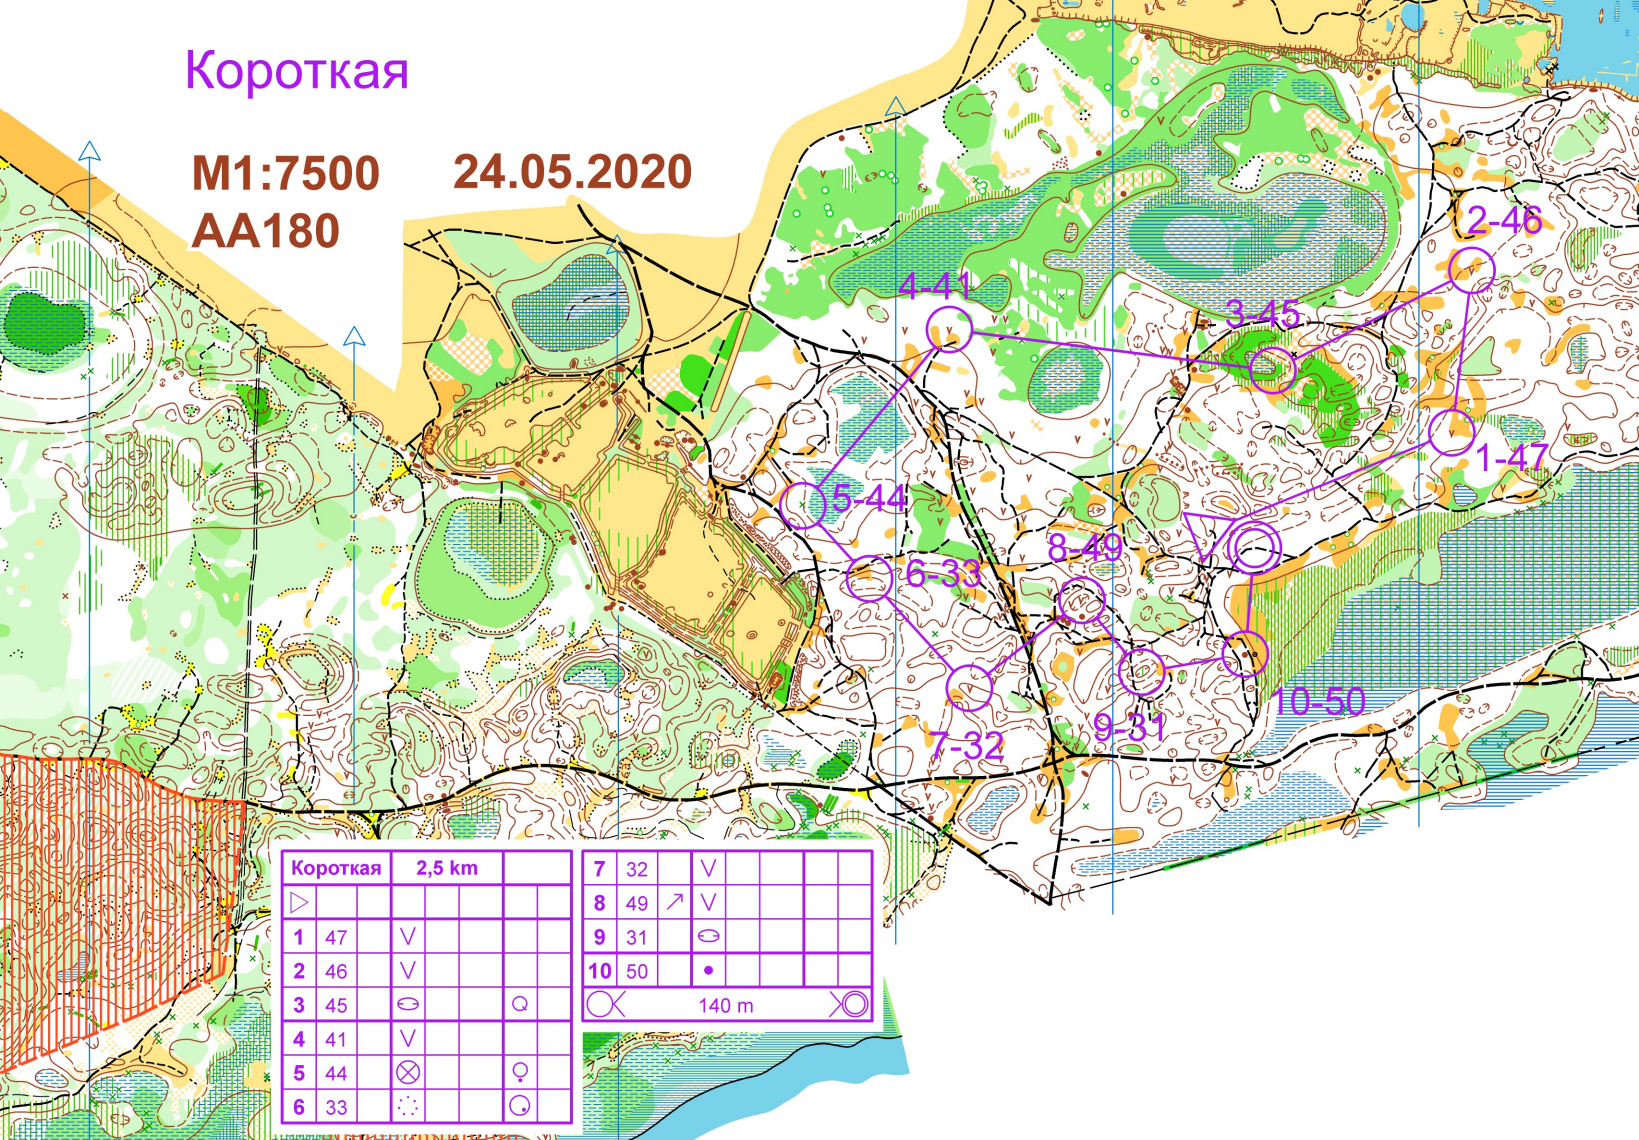

Длинная

M1:7500

24.05.2020

AA180

Длинная	6,3 km			
▷				
1	31	⊖		
2	32	∇		
3	33	⋯	⊙	
4	34	∇		
5	35	⊖		
6	36	↗	∇	

7	37	⊖			
8	38	⊖			
9	39	∇			
10	40	⋯		⊙	
11	41	∇			
12	42	•			
13	43	∇			
14	44	⊗		♀	

15	45	⊖		⊙	
16	46	∇			
17	47	∇			
18	48	△			
19	49	↗	∇		
20	50	•			

140 m

Короткая

M1:7500

24.05.2020

AA180

Короткая	2,5 km						
▷							
1	47	∇					
2	46	∇					
3	45	⊖		♀			
4	41	∇					
5	44	⊗		♀			
6	33	⋯		♀			
7	32	∇					
8	49	↗ ∇					
9	31	⊖					
10	50	•					
		⊗	140 m	⊗			

Новички

M1:7500

24.05.2020

AA180

Новички	1,2 km				
1 48	△				
2 51	∇				
3 52	∇				
4 53	← •				
5 54	△				
6 55	○				○

7 50 • ○

○ 140 m ○

Средняя

M1:7500

24.05.2020

AA180

Средняя	4,0 km								
▷									
1	41	∇							
2	42	•							
3	43	∇							
4	44	⊗						♀	
5	40	∩						♂	
6	39	∇							
7	36	↗	∇						
8	35	∅							
9	34	∇							
10	33	⋯						⊙	
11	32	∇							
12	31	∅							
13	50	•							
		⊗	140 m				⊗		