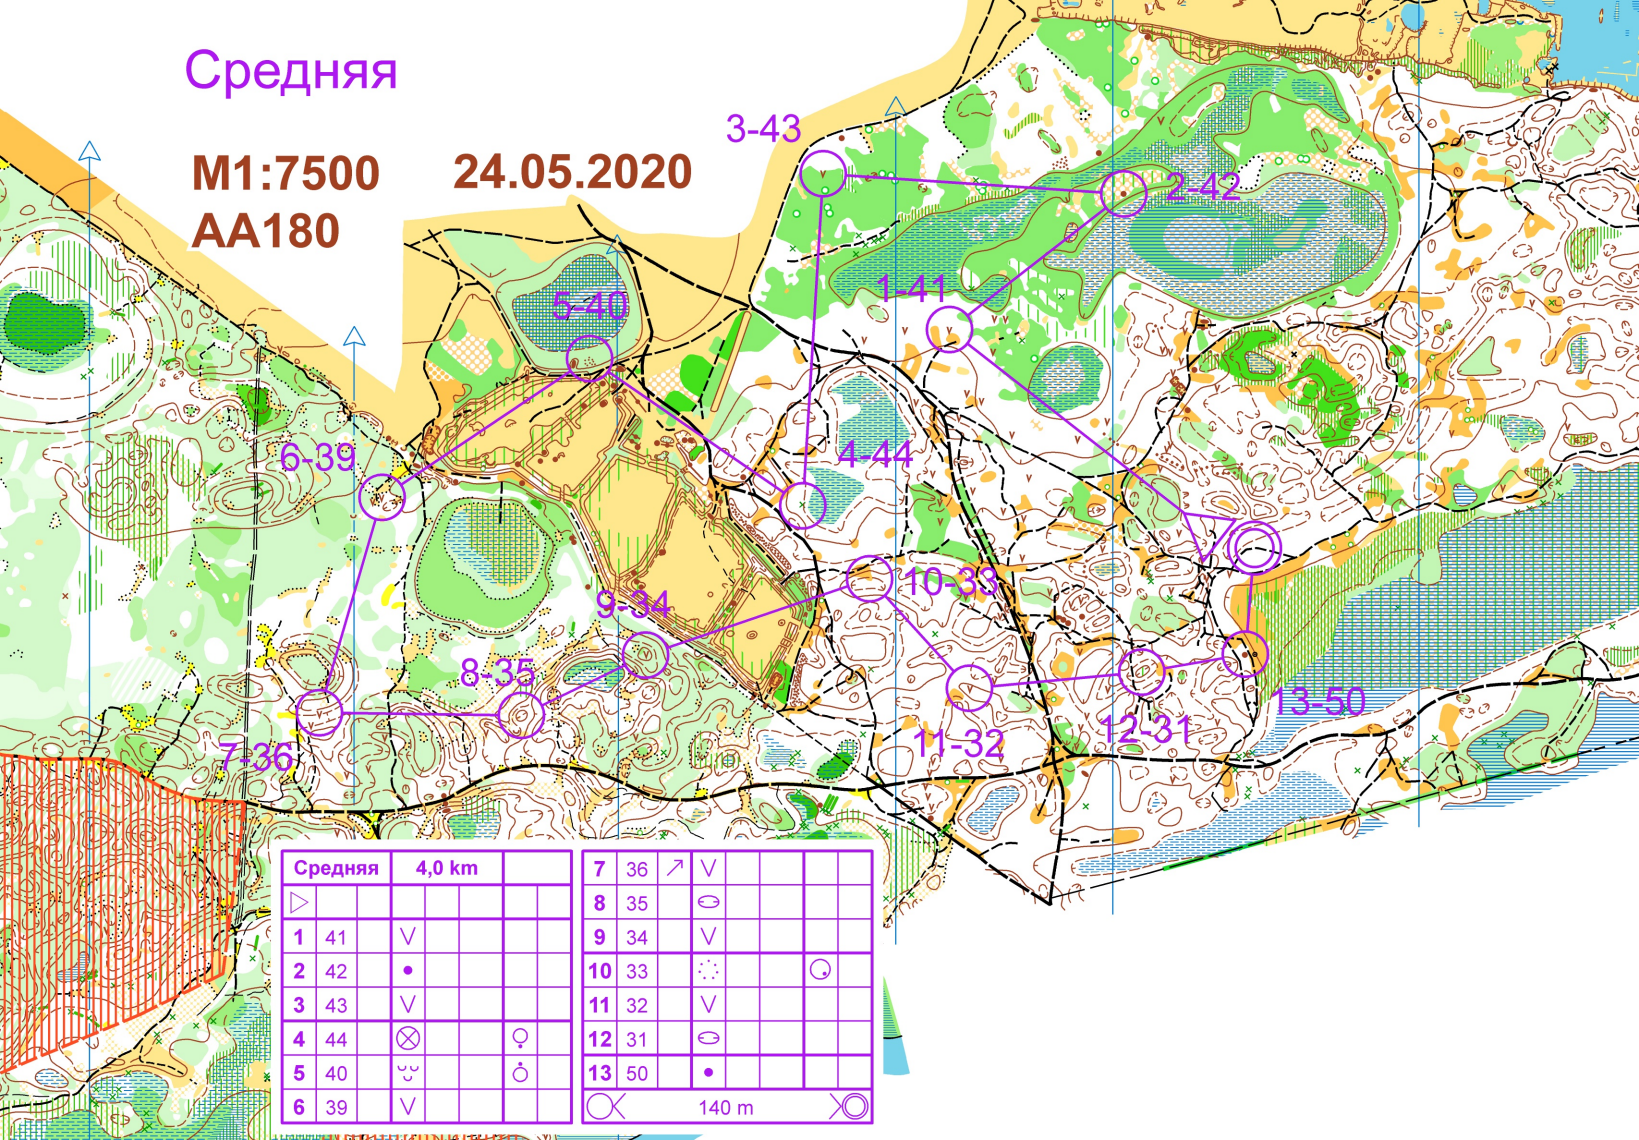

Длинная

M1:7500

24.05.2020

AA180

Длинная	6,3 km			
▷				
1	31	⊖		
2	32	∇		
3	33	⋯	⊙	
4	34	∇		
5	35	⊖		
6	36	↗	∇	

7	37	⊖			
8	38	⊖			
9	39	∇			
10	40	⋯		⊙	
11	41	∇			
12	42	•			
13	43	∇			
14	44	⊗		♀	

15	45	⊖		⊙	
16	46	∇			
17	47	∇			
18	48	△			
19	49	↗	∇		
20	50	•			

140 m

Короткая

M1:7500

24.05.2020

AA180

Короткая	2,5 km						
▷							
1	47	∇					
2	46	∇					
3	45	⊖		♀			
4	41	∇					
5	44	⊗		♀			
6	33	⋯		♀			
7	32	∇					
8	49	↗ ∇					
9	31	⊖					
10	50	•					
		⊗	140 m	⊗			

Новички

M1:7500

24.05.2020

AA180

Новички	1,2 km				
1 48	△				
2 51	∇				
3 52	∇				
4 53	← •				
5 54	△				
6 55	○				○

7 50 • ○

○ 140 m ○

Средняя

M1:7500

24.05.2020

AA180

Средняя	4,0 km								
▷									
1	41	∇							
2	42	•							
3	43	∇							
4	44	⊗						♀	
5	40	∩						♂	
6	39	∇							
7	36	↗	∇						
8	35	∅							
9	34	∇							
10	33	⋯						⊙	
11	32	∇							
12	31	∅							
13	50	•							
		⊗	140 m				⊗		