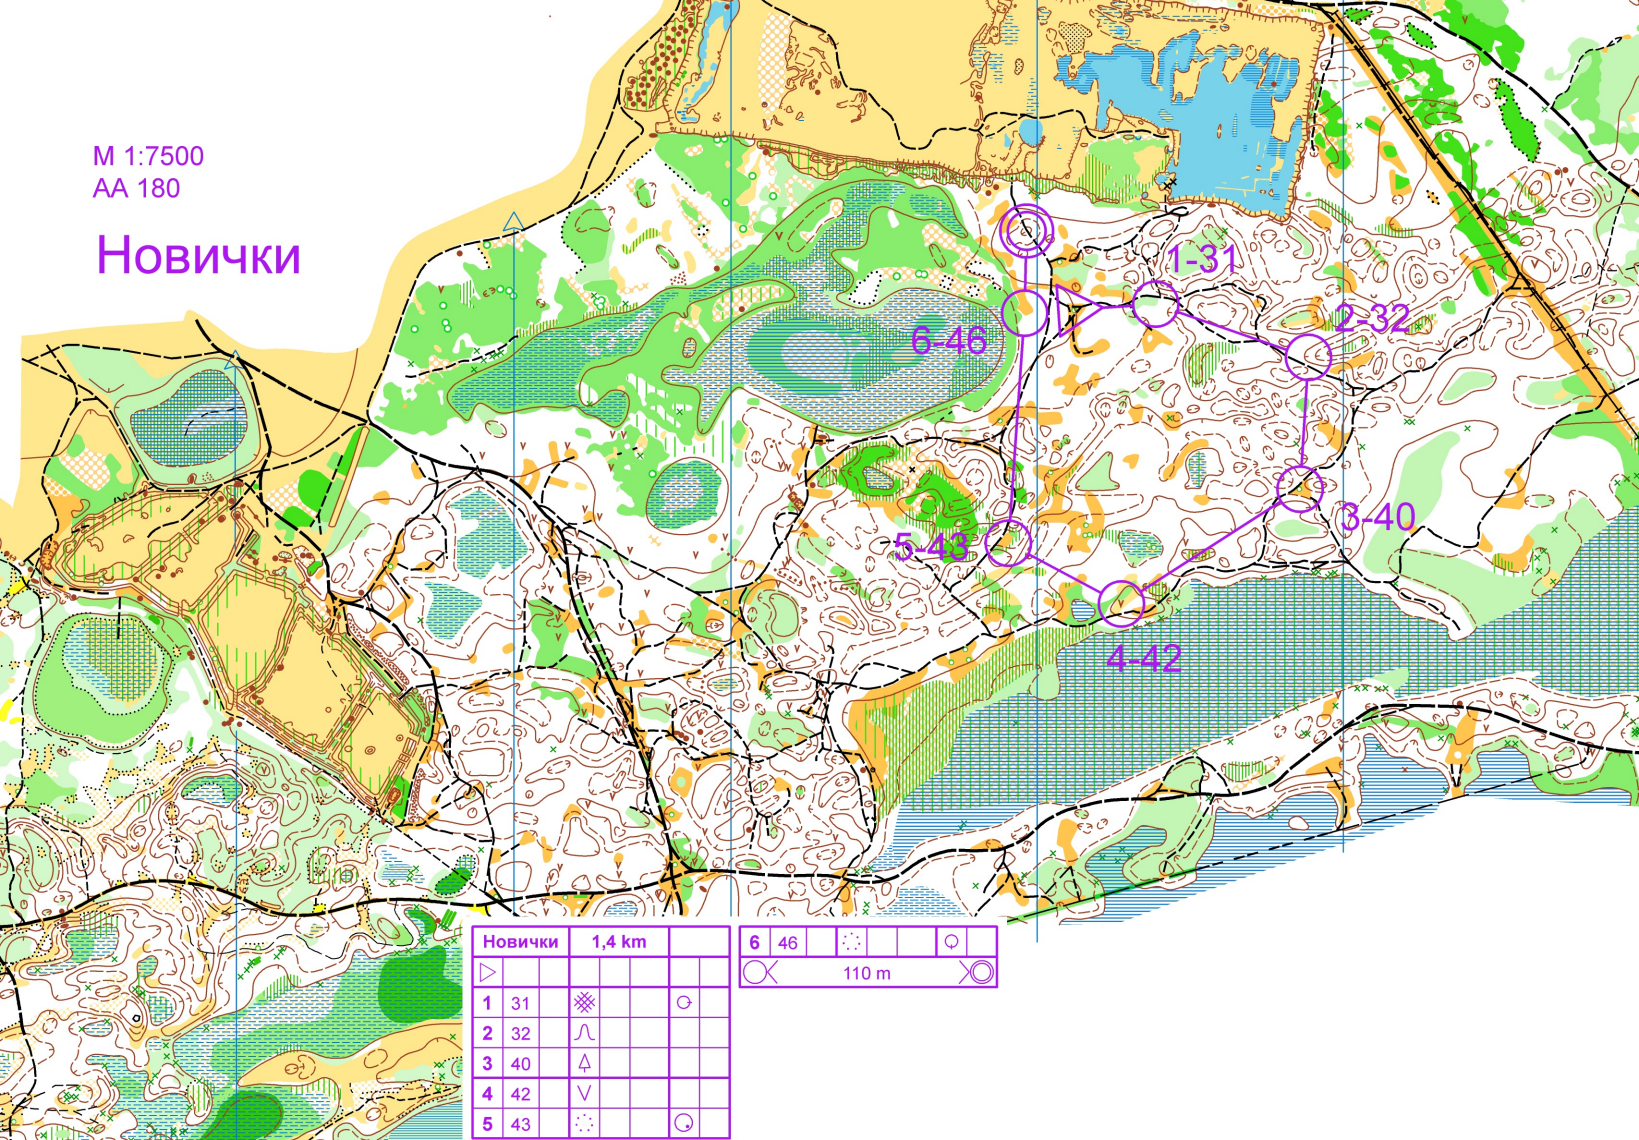

20 48	∇			
21 44	○		○	
22 45	○			
23 46	○		○	

110 m

М 1:7500  
АА 180

# Короткая

Короткая	3,2 km				
▷					
1 32	∩				
2 34	○				
3 36	∪				
4 38	○	▦		○	
5 41	∇				

6 43	⊙		○
7 52	○		○
8 49	○		
9 44	○		○
10 46	⊙		○
110 m			

М 1:7500  
АА 180

# Новички

Новички	1,4 км		
1 31	⊗		○
2 32	∩		
3 40	△		
4 42	∇		
5 43	⊙		○

6 46	⊙	○
110 м		

М 1:7500  
 АА 180