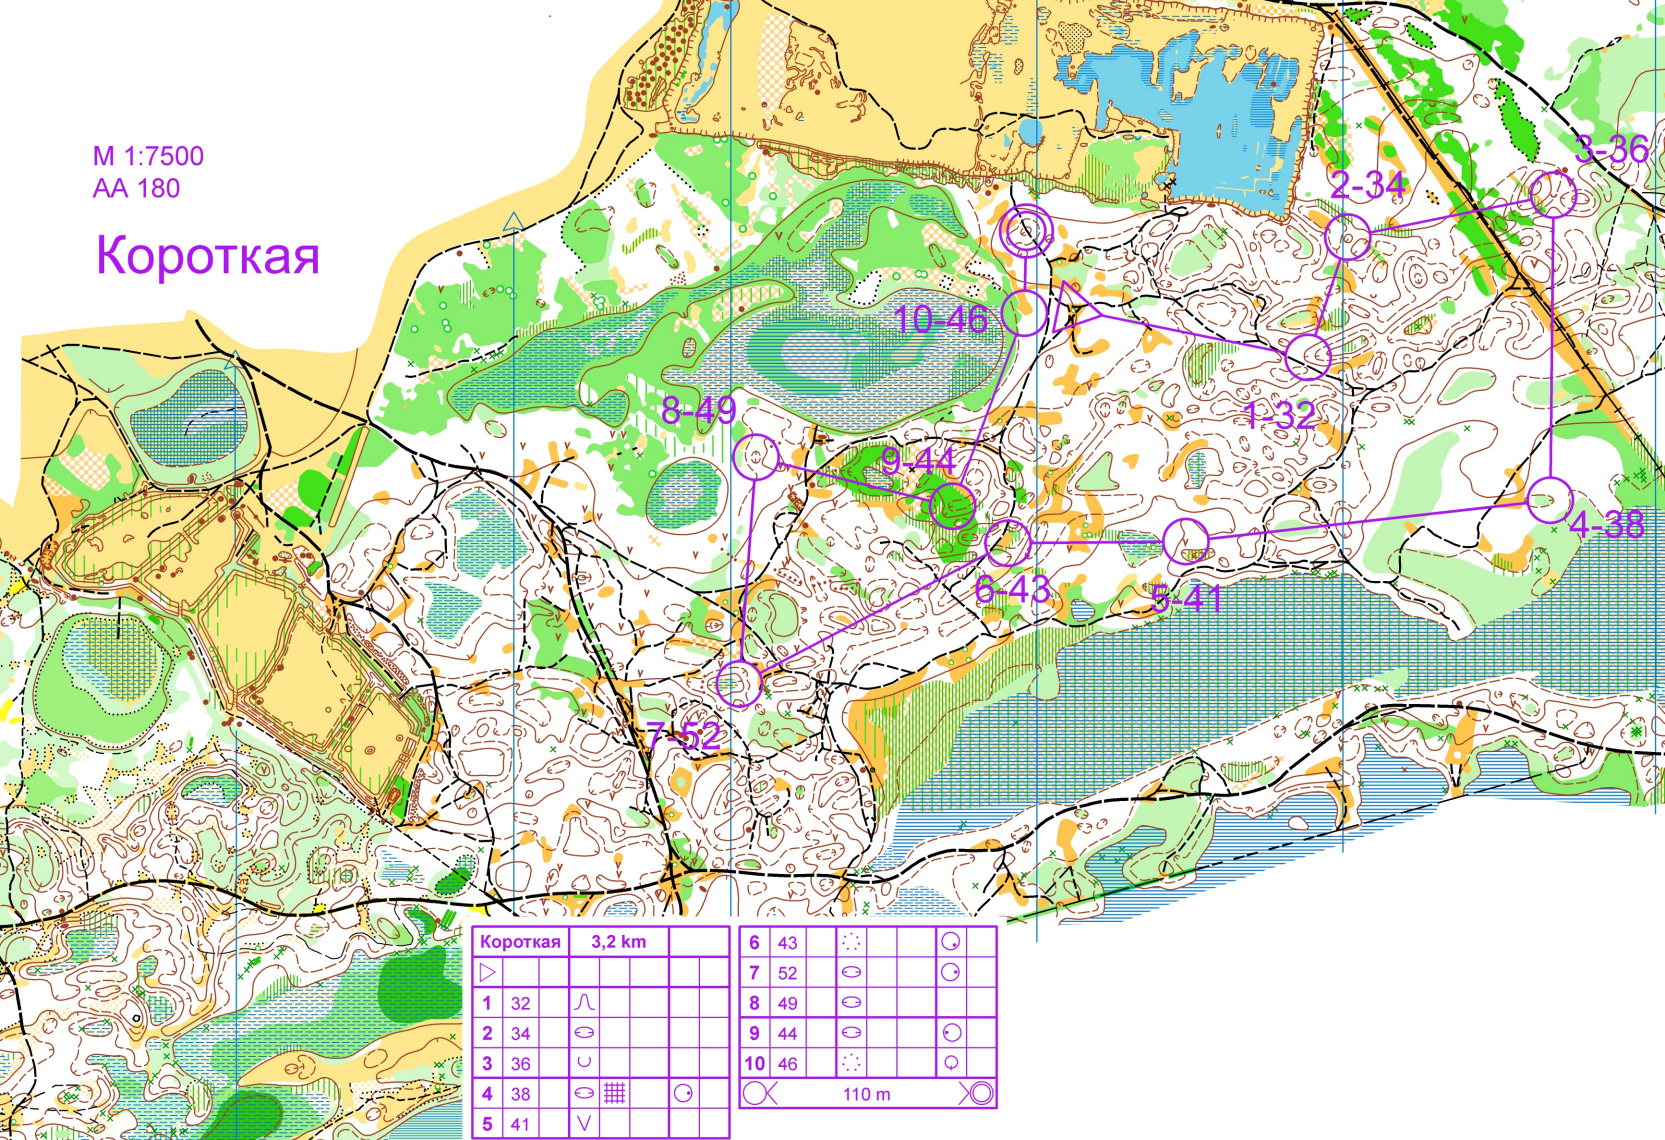

# Длинная

Длинная	6,7 km			
1 34		○		
2 35		○		
3 36		○		
4 38		○	▣	○
5 33		○		

6 39	○		○	
7 41	∇			
8 53	▨		┃	
9 52	○		○	
10 54	○	○		
11 55	○		○	
12 56	∇			

13 57	∇			
14 58	∇		┃	
15 51	∇			
16 50	○		○	
17 47	○			
18 49	○			
19 53	▨		┃	

20 48	∇			
21 44	○		○	
22 45	○			
23 46	○		○	

110 m

М 1:7500  
АА 180

# Короткая

Короткая	3,2 km				
▷					
1 32	∩				
2 34	○				
3 36	∪				
4 38	○	▦		○	
5 41	∇				

6 43	⊙		○
7 52	○		○
8 49	○		
9 44	○		○
10 46	⊙		○
110 m			

М 1:7500  
АА 180