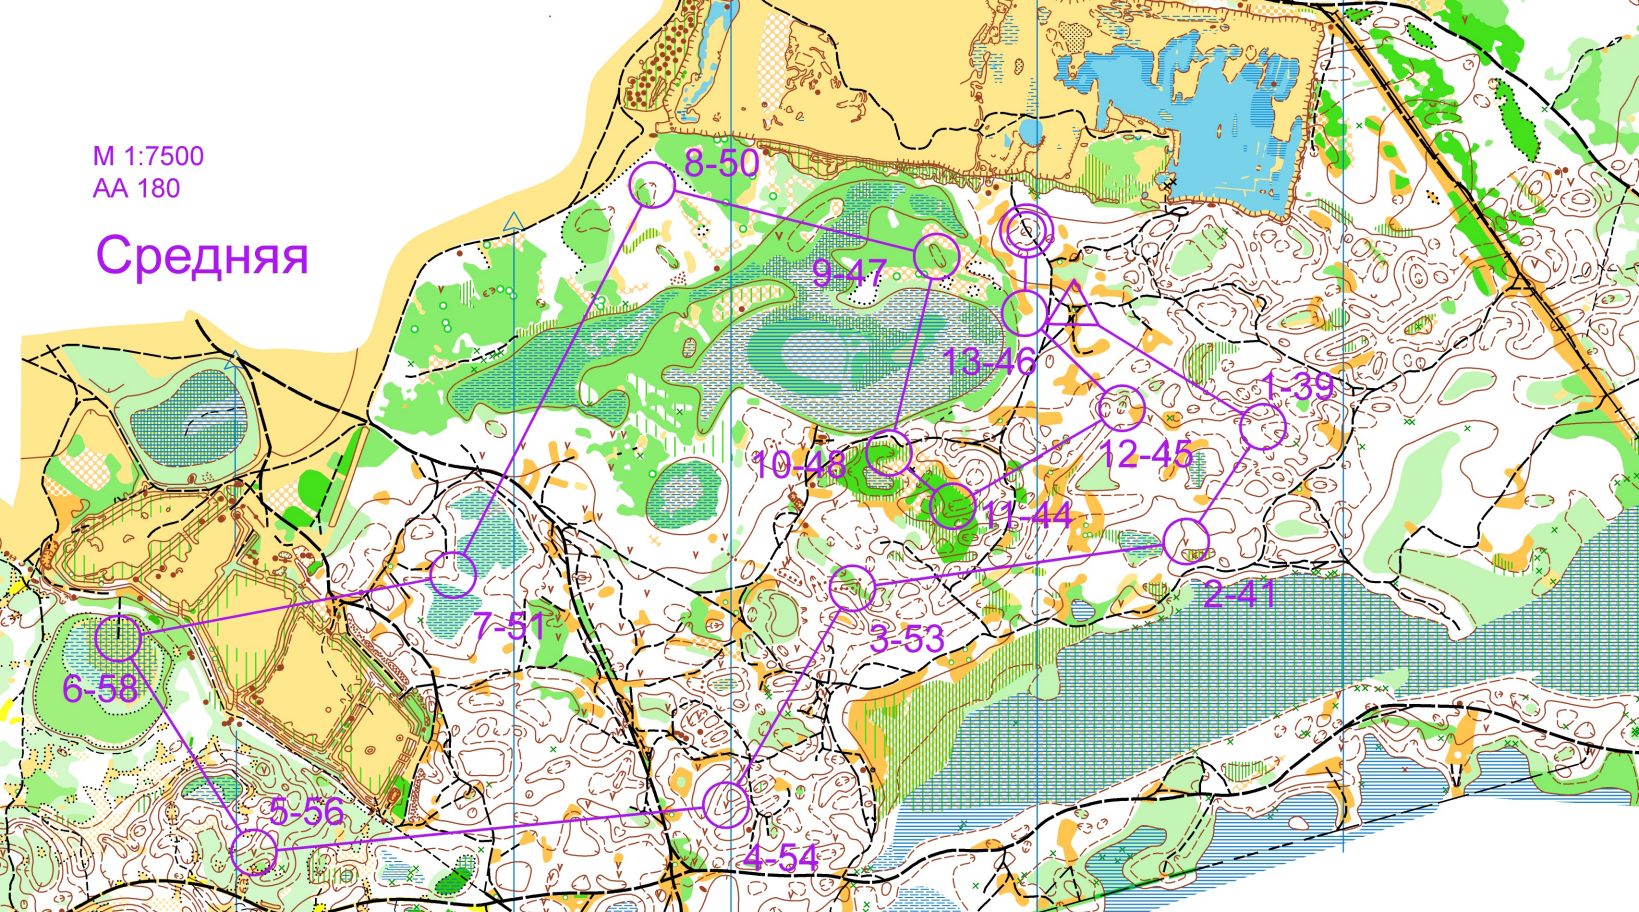

М 1:7500
АА 180

Средняя

Средняя	4,6 km		
1 39	○		○
2 41	∇		┃
3 53	▨		┃
4 54	∩		
5 56	∇		

6 58	∕		┃
7 51	∩		
8 50	○		○
9 47	○		
10 48	∩		
11 44	○		○
12 45	○		

13 46	⊗		○
110 m