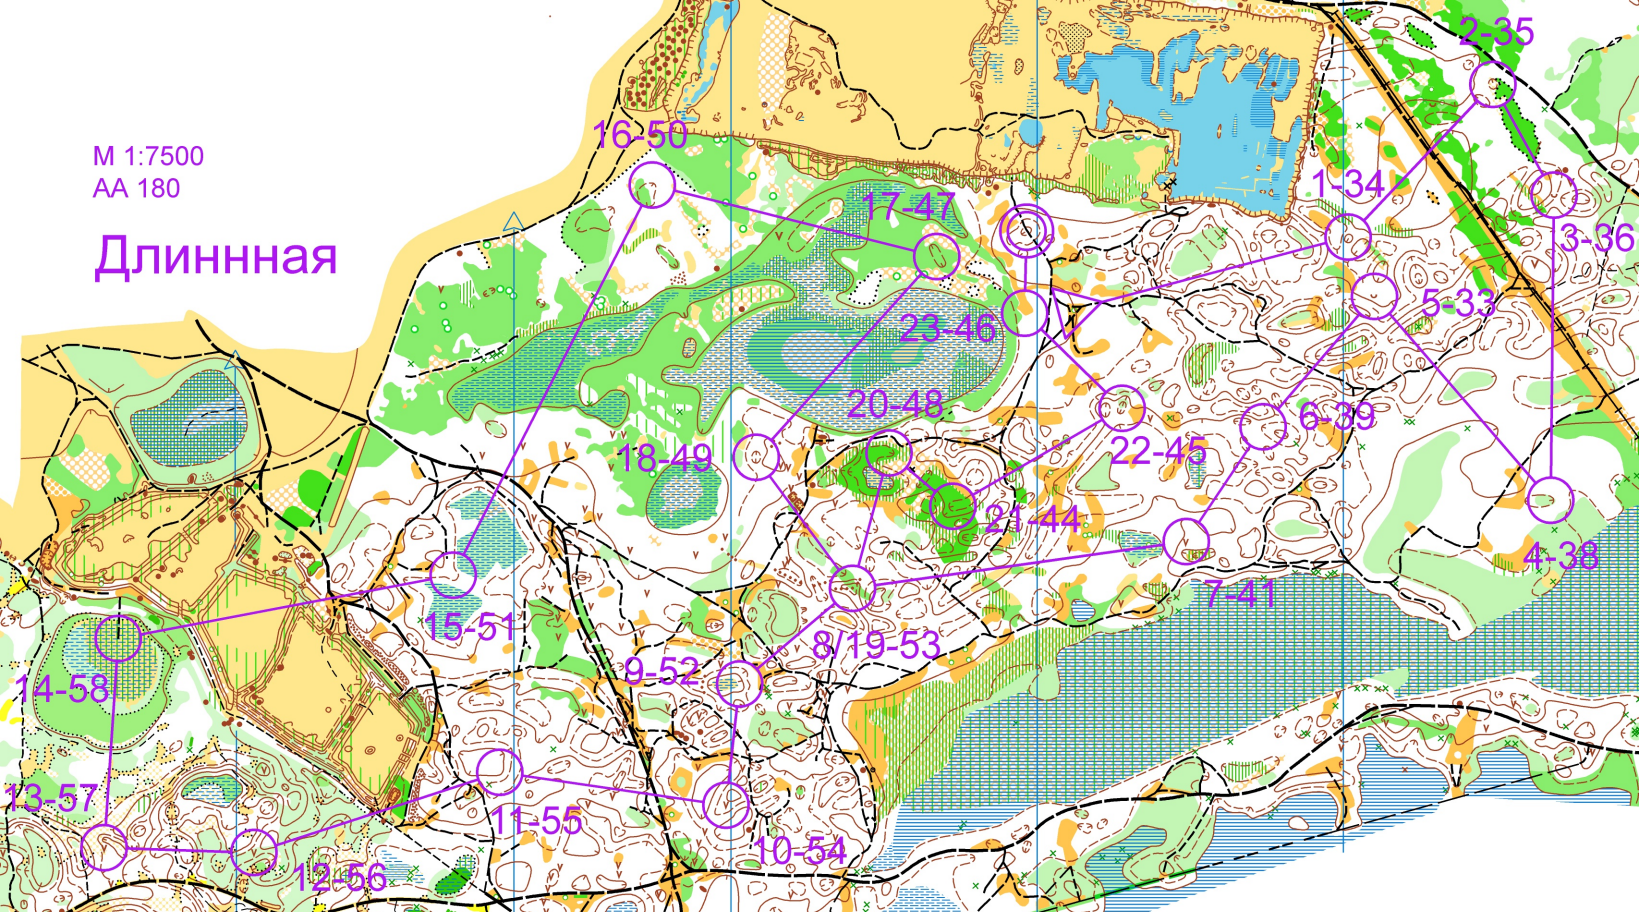

M 1:7500  
AA 180

# Длинная

Длинная	6,7 km			
1 34		○		
2 35		○		
3 36		○		
4 38		○	▣	○
5 33		○		

6 39	○		○	
7 41	∇			
8 53	▨		┃	
9 52	○		○	
10 54	○	○		
11 55	○		○	
12 56	∇			

13 57	∇			
14 58	∇		┃	
15 51	∇			
16 50	○		○	
17 47	○			
18 49	○			
19 53	▨		┃	

20 48	∇			
21 44	○		○	
22 45	○			
23 46	○		○	

110 m

М 1:7500  
АА 180

# Короткая

Короткая	3,2 km				
▷					
1 32	∩				
2 34	○				
3 36	∪				
4 38	○	▦		○	
5 41	∇				

6 43	⊙		○
7 52	○		○
8 49	○		
9 44	○		○
10 46	⊙		○
110 m			

М 1:7500  
АА 180