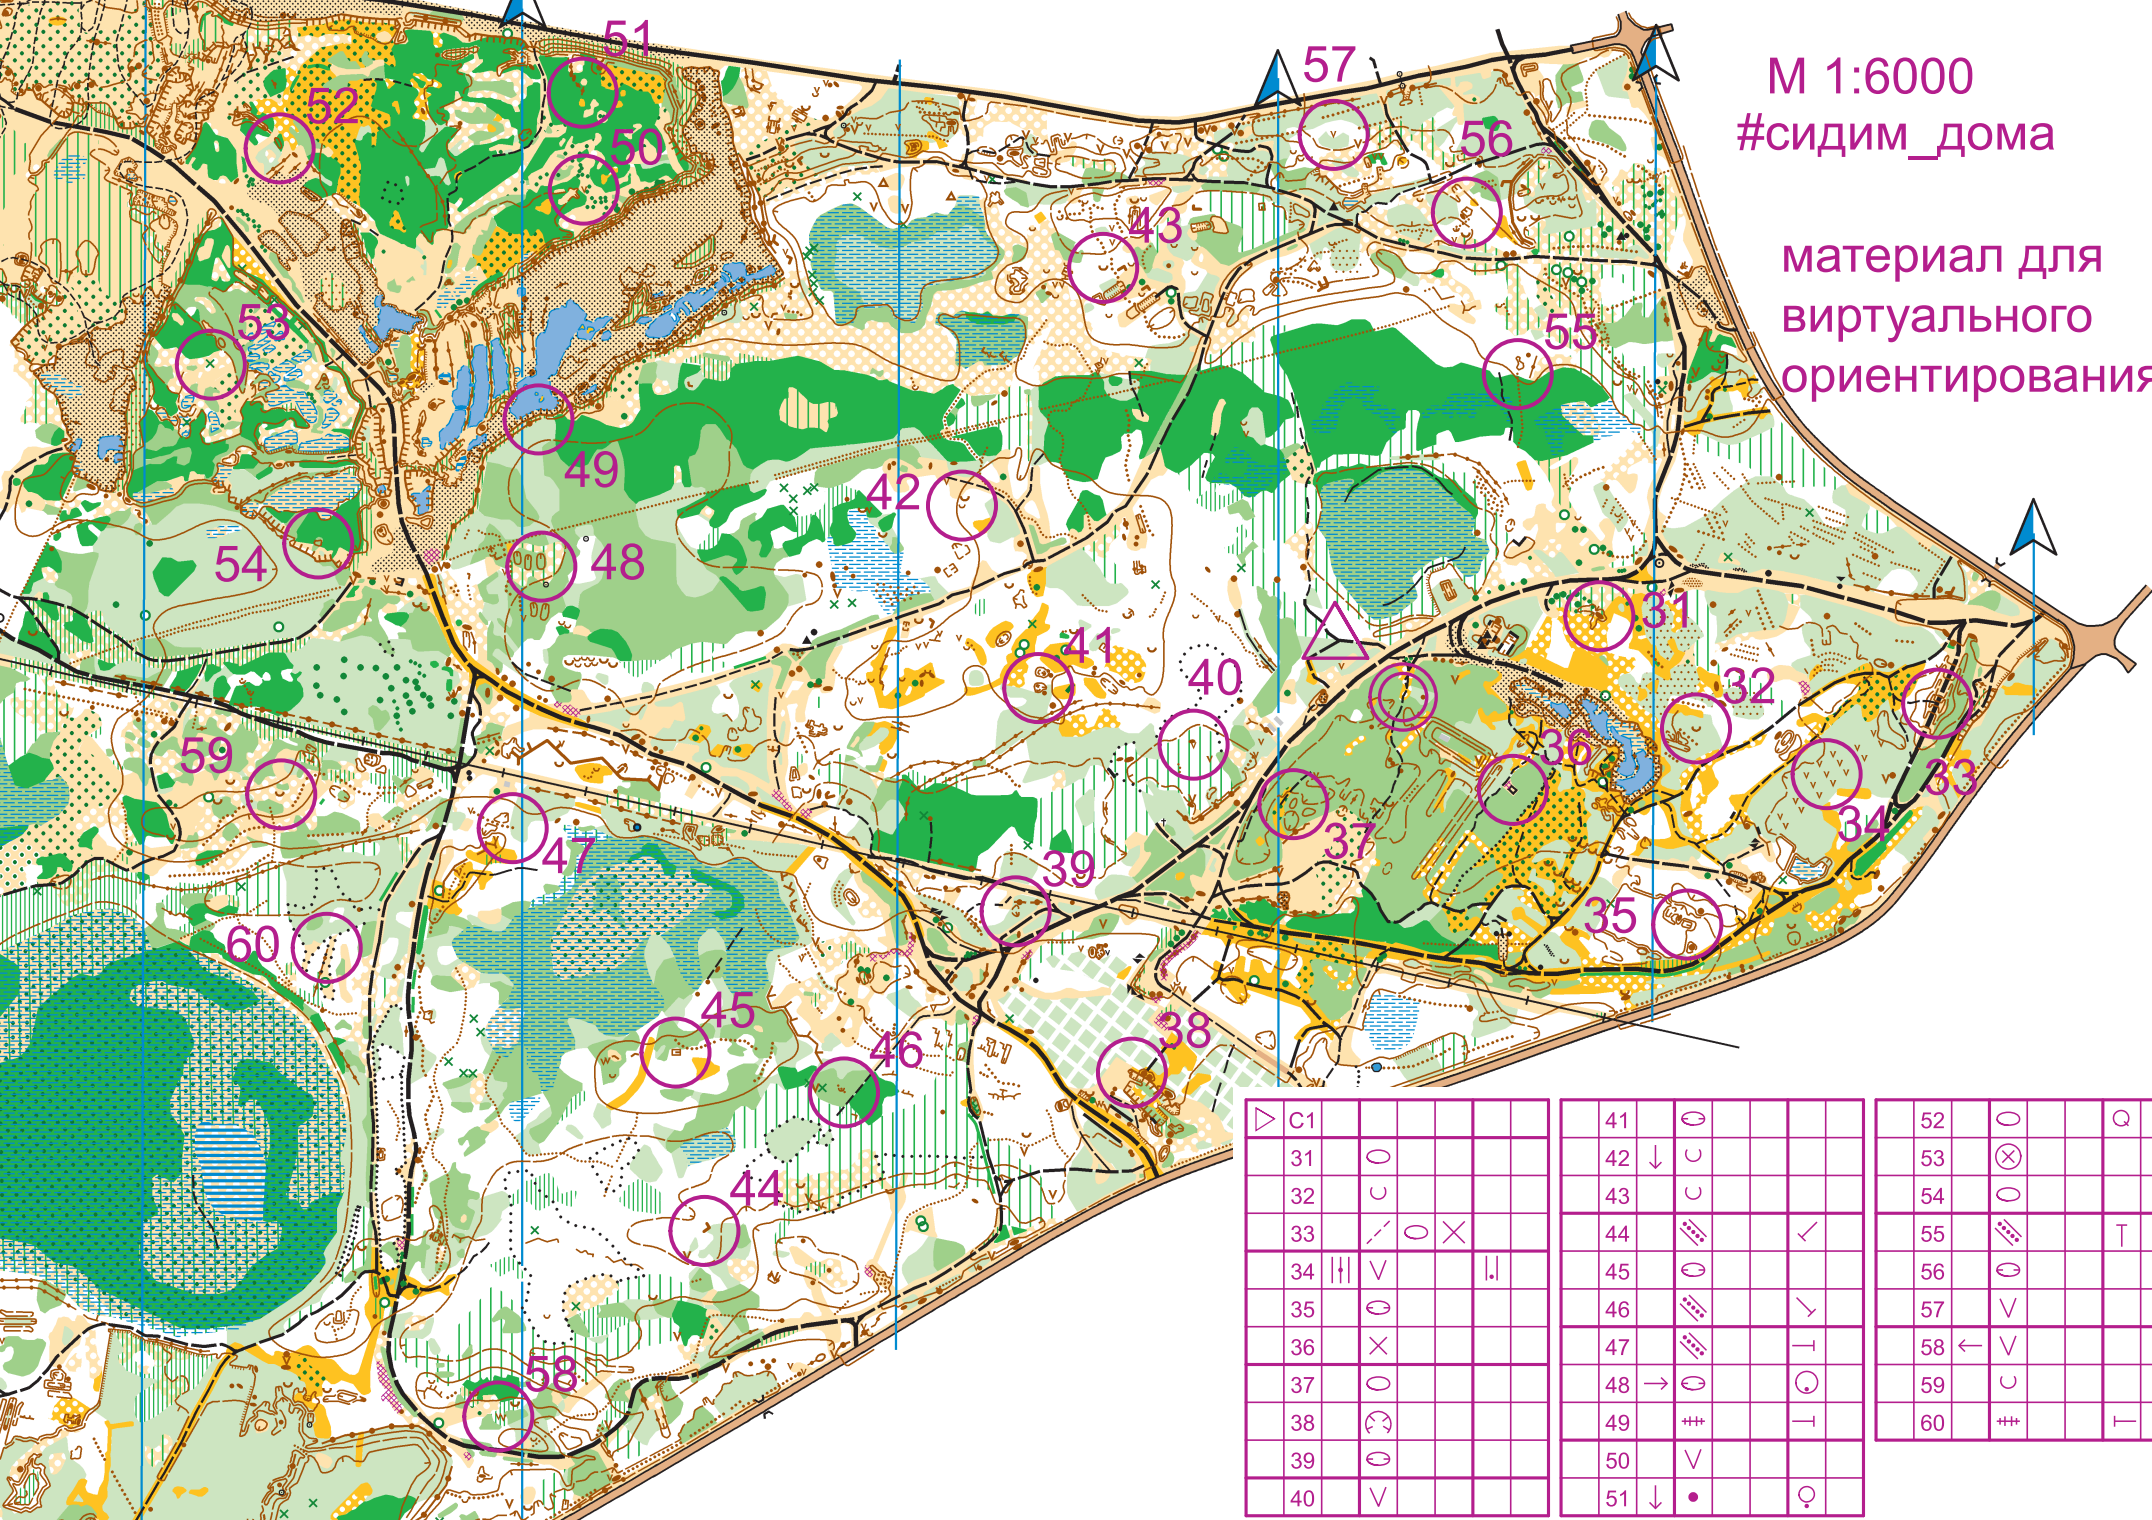

М 1:6000
#сидим_дома

материал для
виртуального
ориентирования

▷ C1				
31	○			
32	∪			
33	/	○	×	
34		∇		
35	○			
36	×			
37	○			
38	⊖			
39	○			
40	∇			

41	○			
42	↓	∪		
43		∪		
44	▨		∇	
45	○			
46	▨		∇	
47	▨		∇	∇
48	→	○		∇
49	≠		∇	∇
50	∇			
51	↓	•		∇

52	○			Q
53	⊗			
54	○			
55	▨			T
56	○			
57	∇			
58	←	∇		
59	∪			
60	≠			T