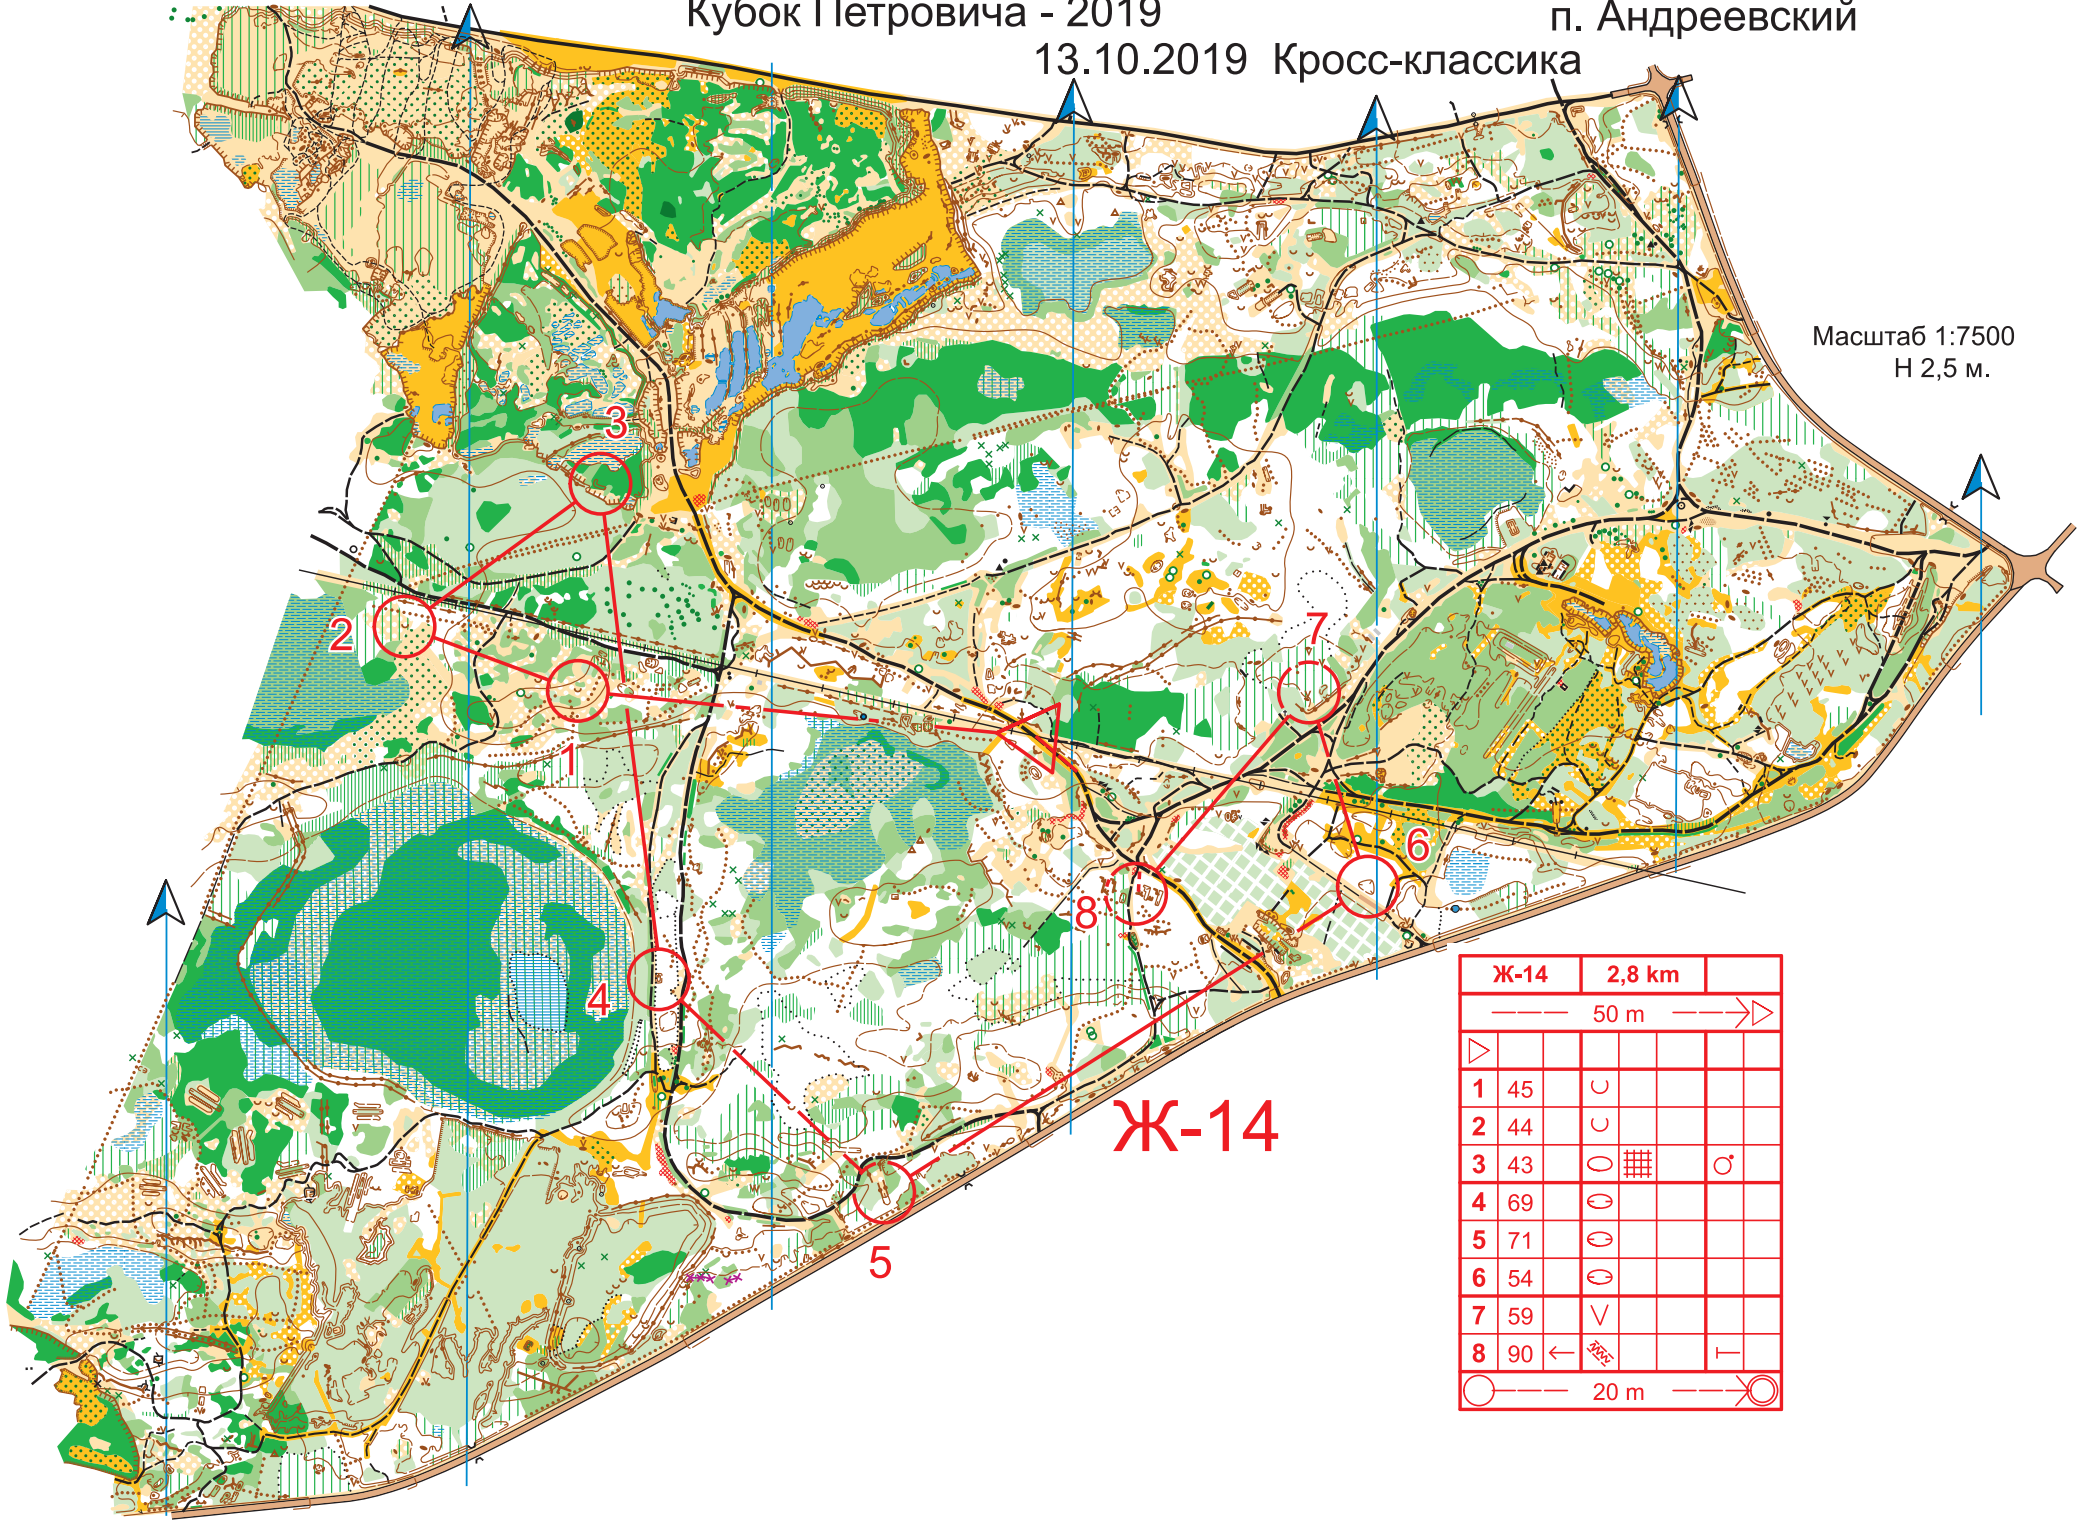

Кубок Петровича - 2019

п. Андреевский

13.10.2019 Кросс-классика

Масштаб 1:7500
H 2,5 м.

Ж-14

Ж-14		2,8 km			
		50 m		→	
▷					
1	45	∪			
2	44	∪			
3	43	○	▦		♂
4	69	○			
5	71	○			
6	54	○			
7	59	∇			
8	90	←	♂		┌
		20 m		→