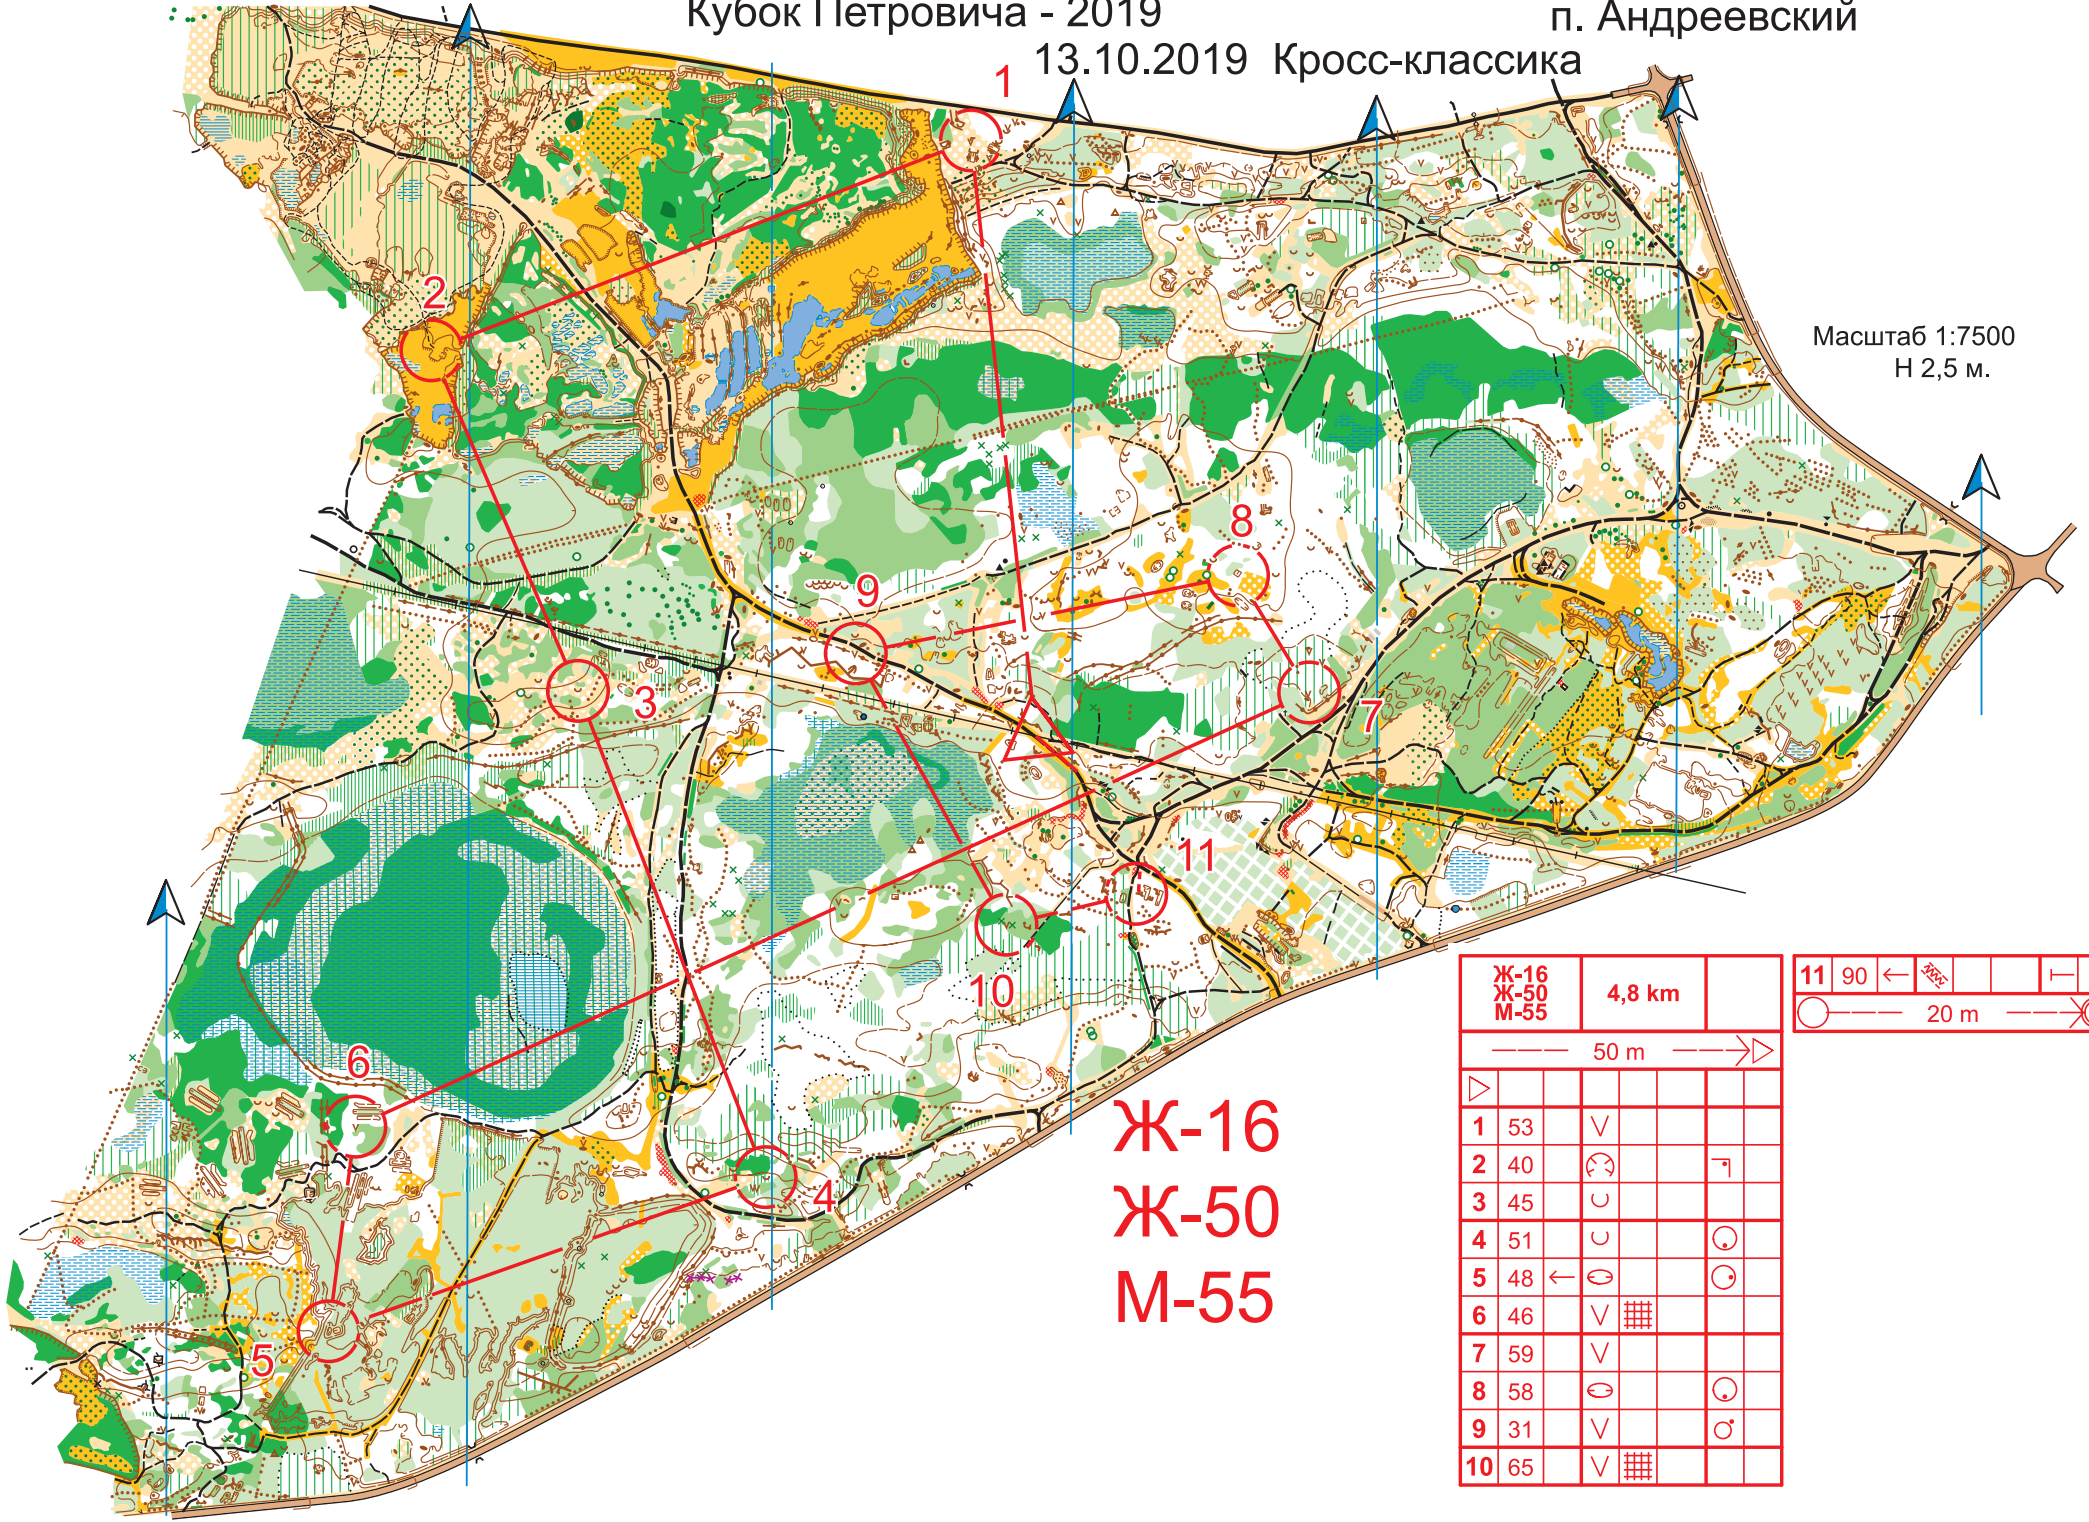

Масштаб 1:7500
H 2,5 м.

Ж-16
Ж-50
М-55

	Ж-16	Ж-50	М-55	4,8 km	
1	53	∇			
2	40	⊖			
3	45	∪			
4	51	∪			⊙
5	48	← ⊖			⊙
6	46	∇	▣		
7	59	∇			
8	58	⊖			⊙
9	31	∇			⊙
10	65	∇	▣		

50 m →