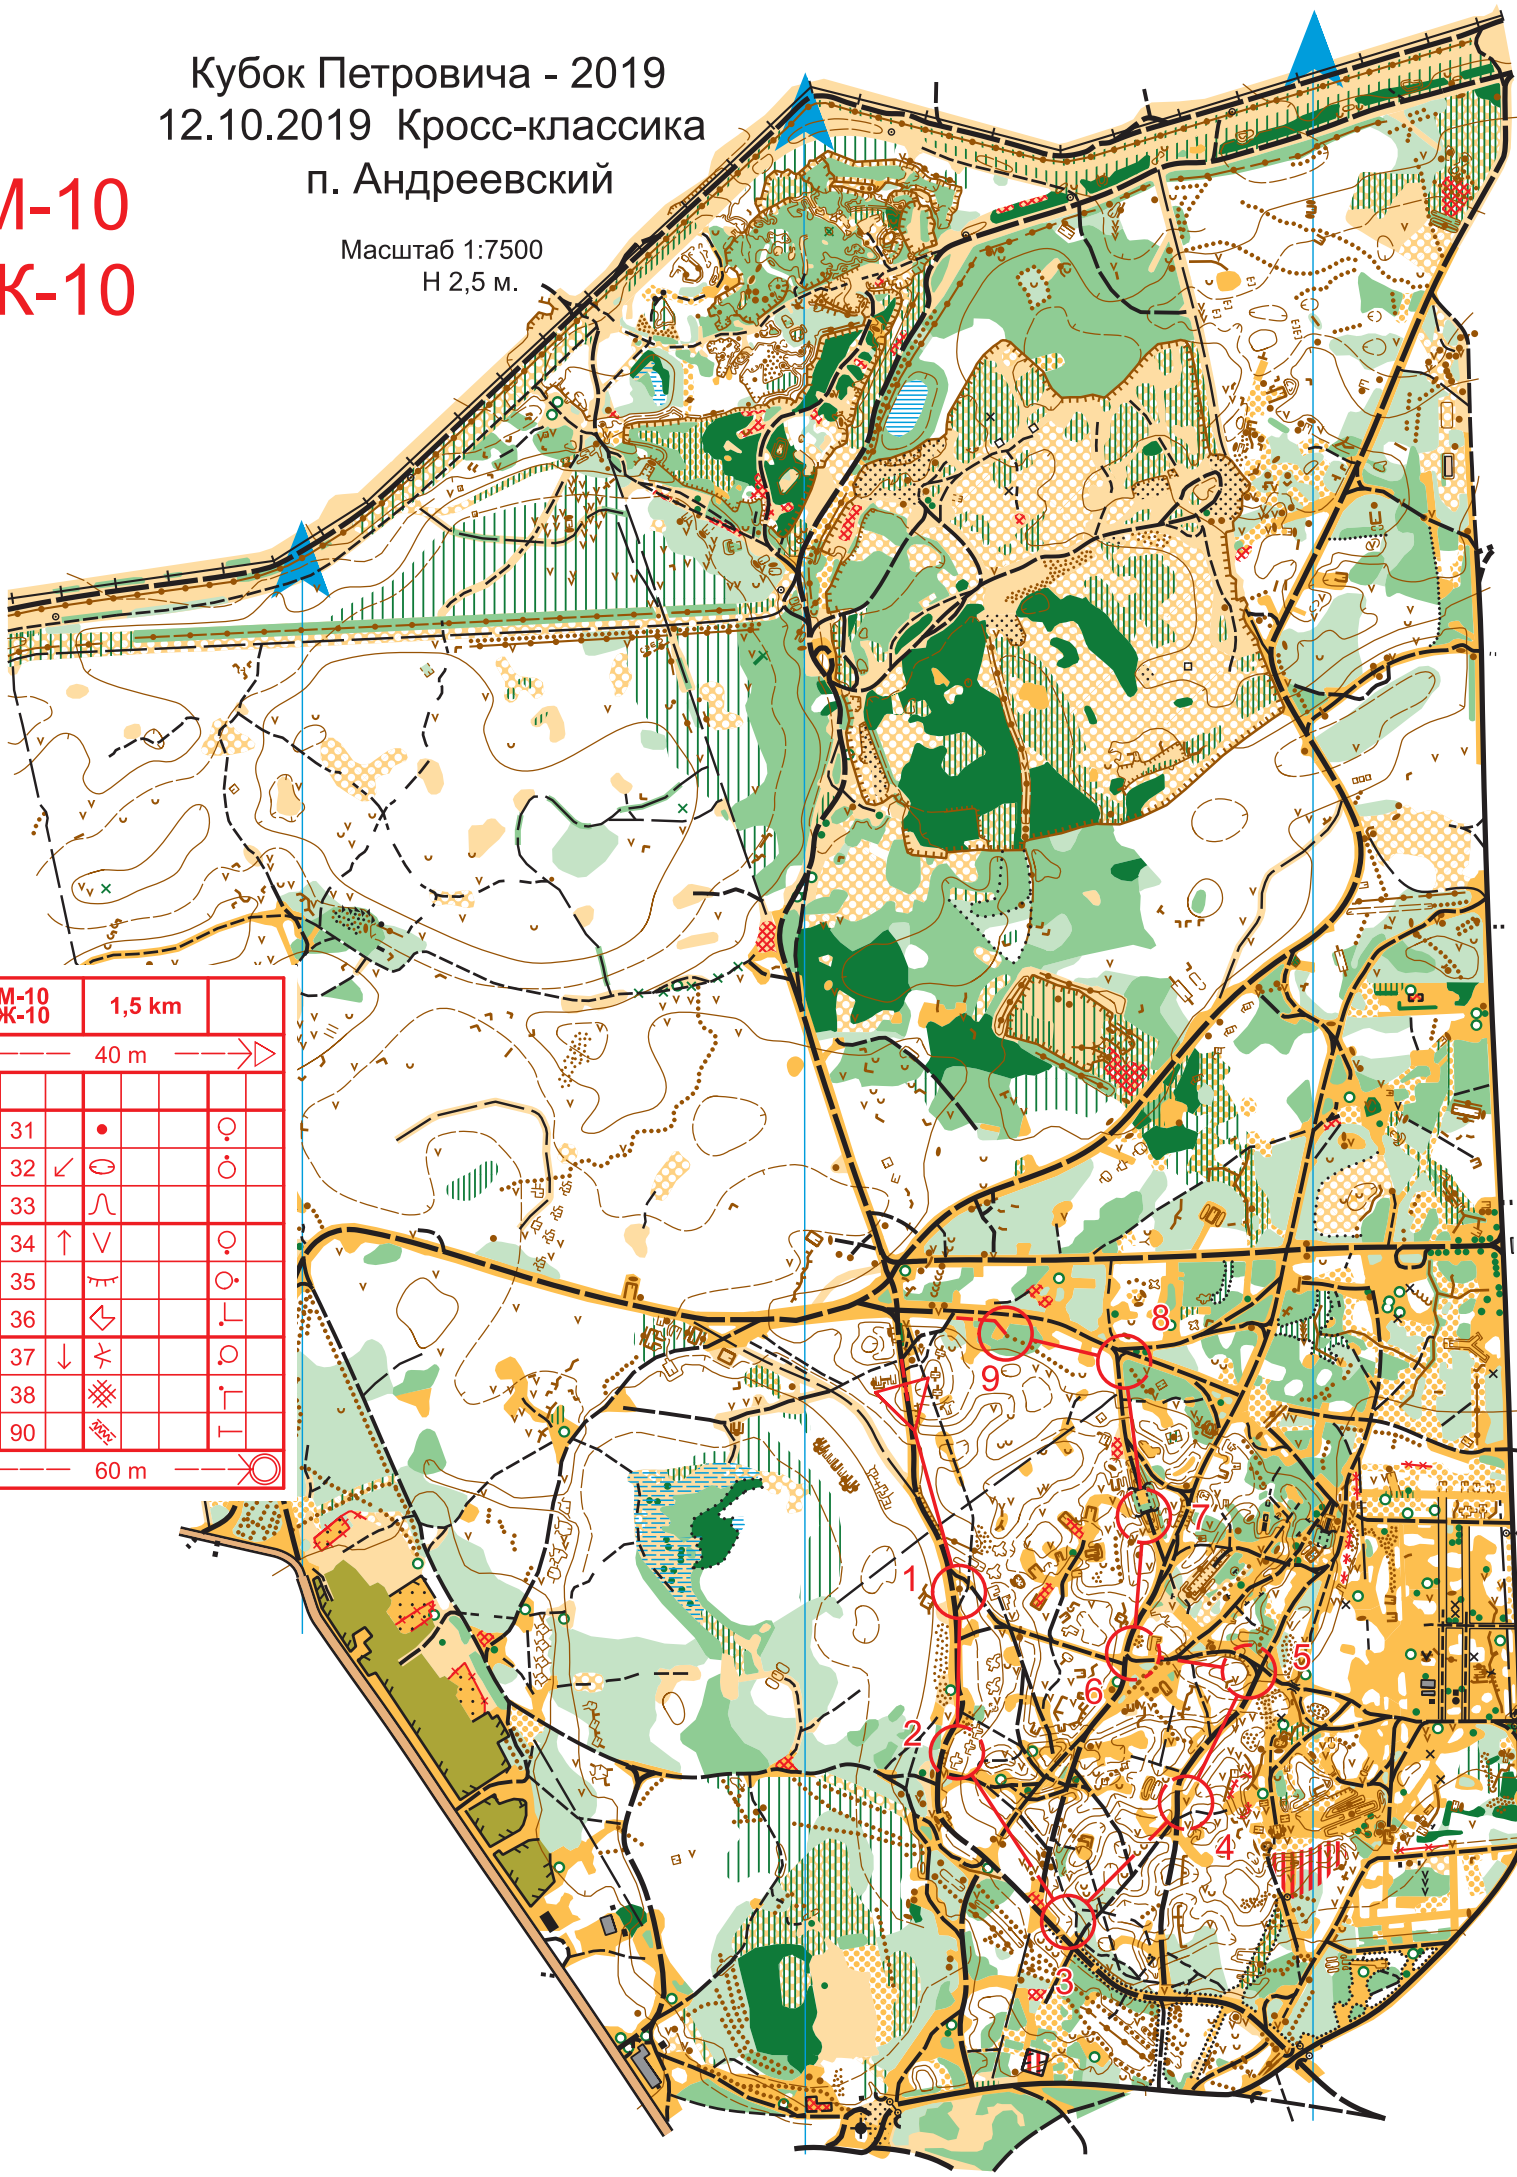

Кубок Петровича - 2019
12.10.2019 Кросс-классика
п. Андреевский

Масштаб 1:7500
Н 2,5 м.

М-10
Ж-10

М-10		Ж-10		1,5 km	
40 m →					
1	31	•			○
2	32	↙	○		○
3	33	∩			
4	34	↑	∇		○
5	35		∩		○
6	36		↙		○
7	37	↓	∩		○
8	38	▨			○
9	90	∩			○
60 m →