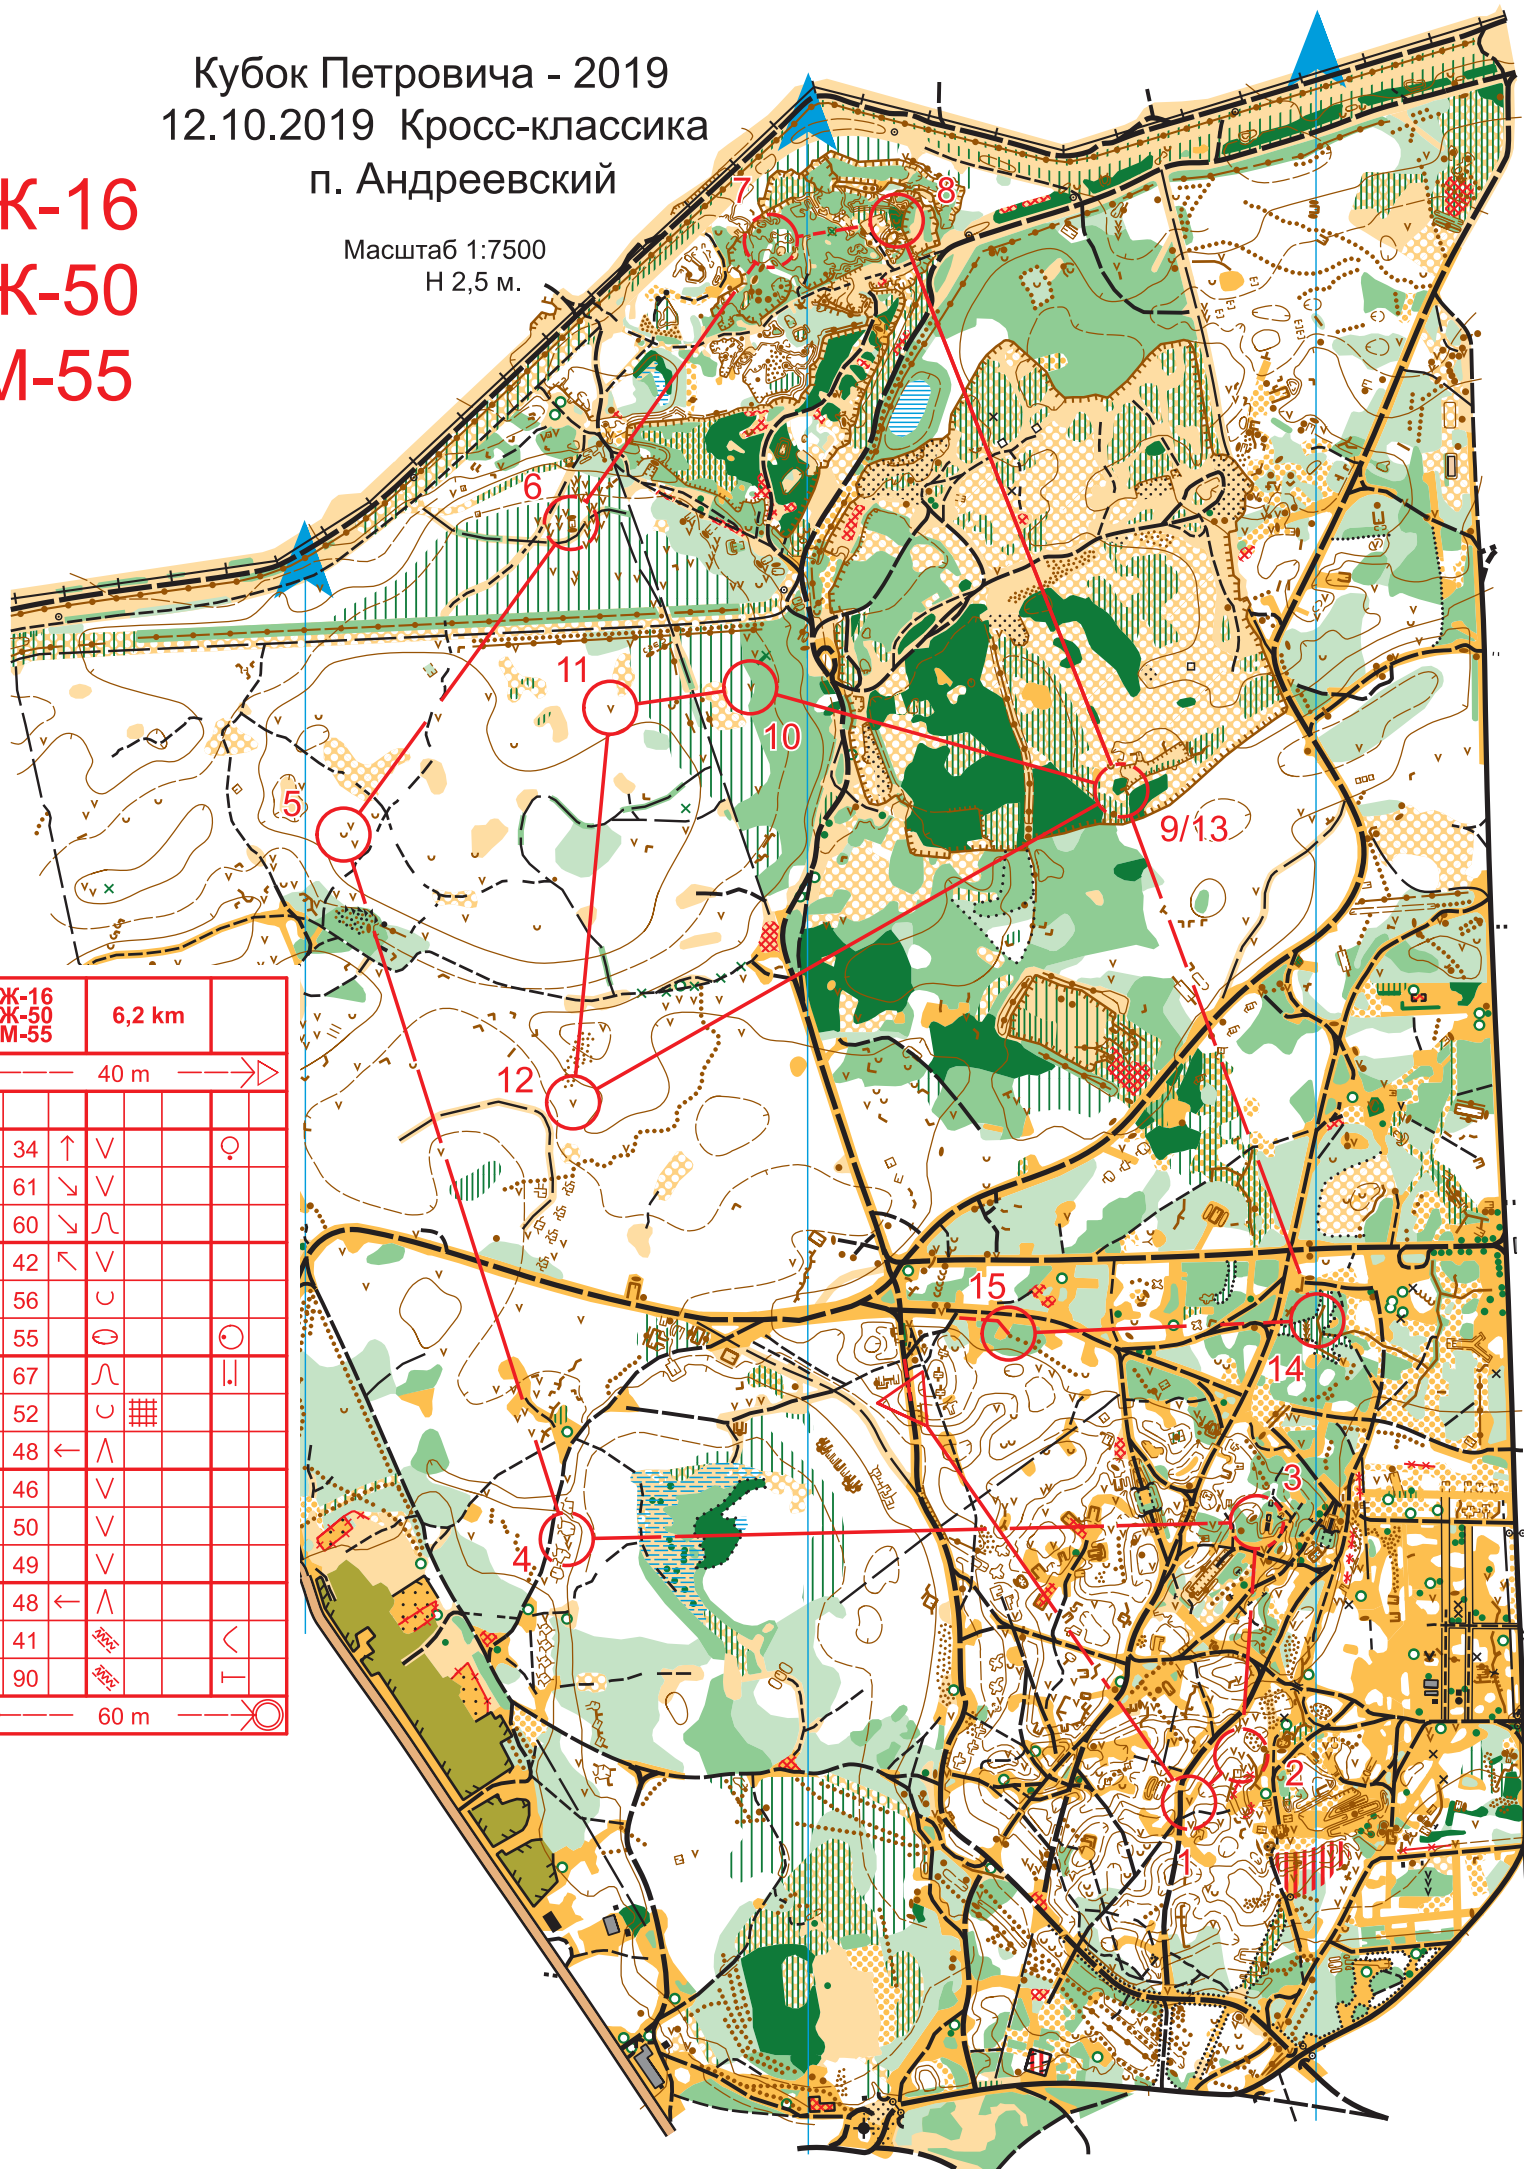

Кубок Петровича - 2019
12.10.2019 Кросс-классика
п. Андреевский

Масштаб 1:7500
Н 2,5 м.

Ж-16
Ж-50
М-55

Ж-16 Ж-50 М-55	6,2 km		
40 m →			
1	34	↑	∇
2	61	↘	∇
3	60	↘	∇
4	42	↖	∇
5	56	∪	
6	55	∅	⊙
7	67	∩	∩
8	52	∪	▣
9	48	←	∧
10	46	∇	
11	50	∇	
12	49	∇	
13	48	←	∧
14	41	∩	<
15	90	∩	∩
60 m →