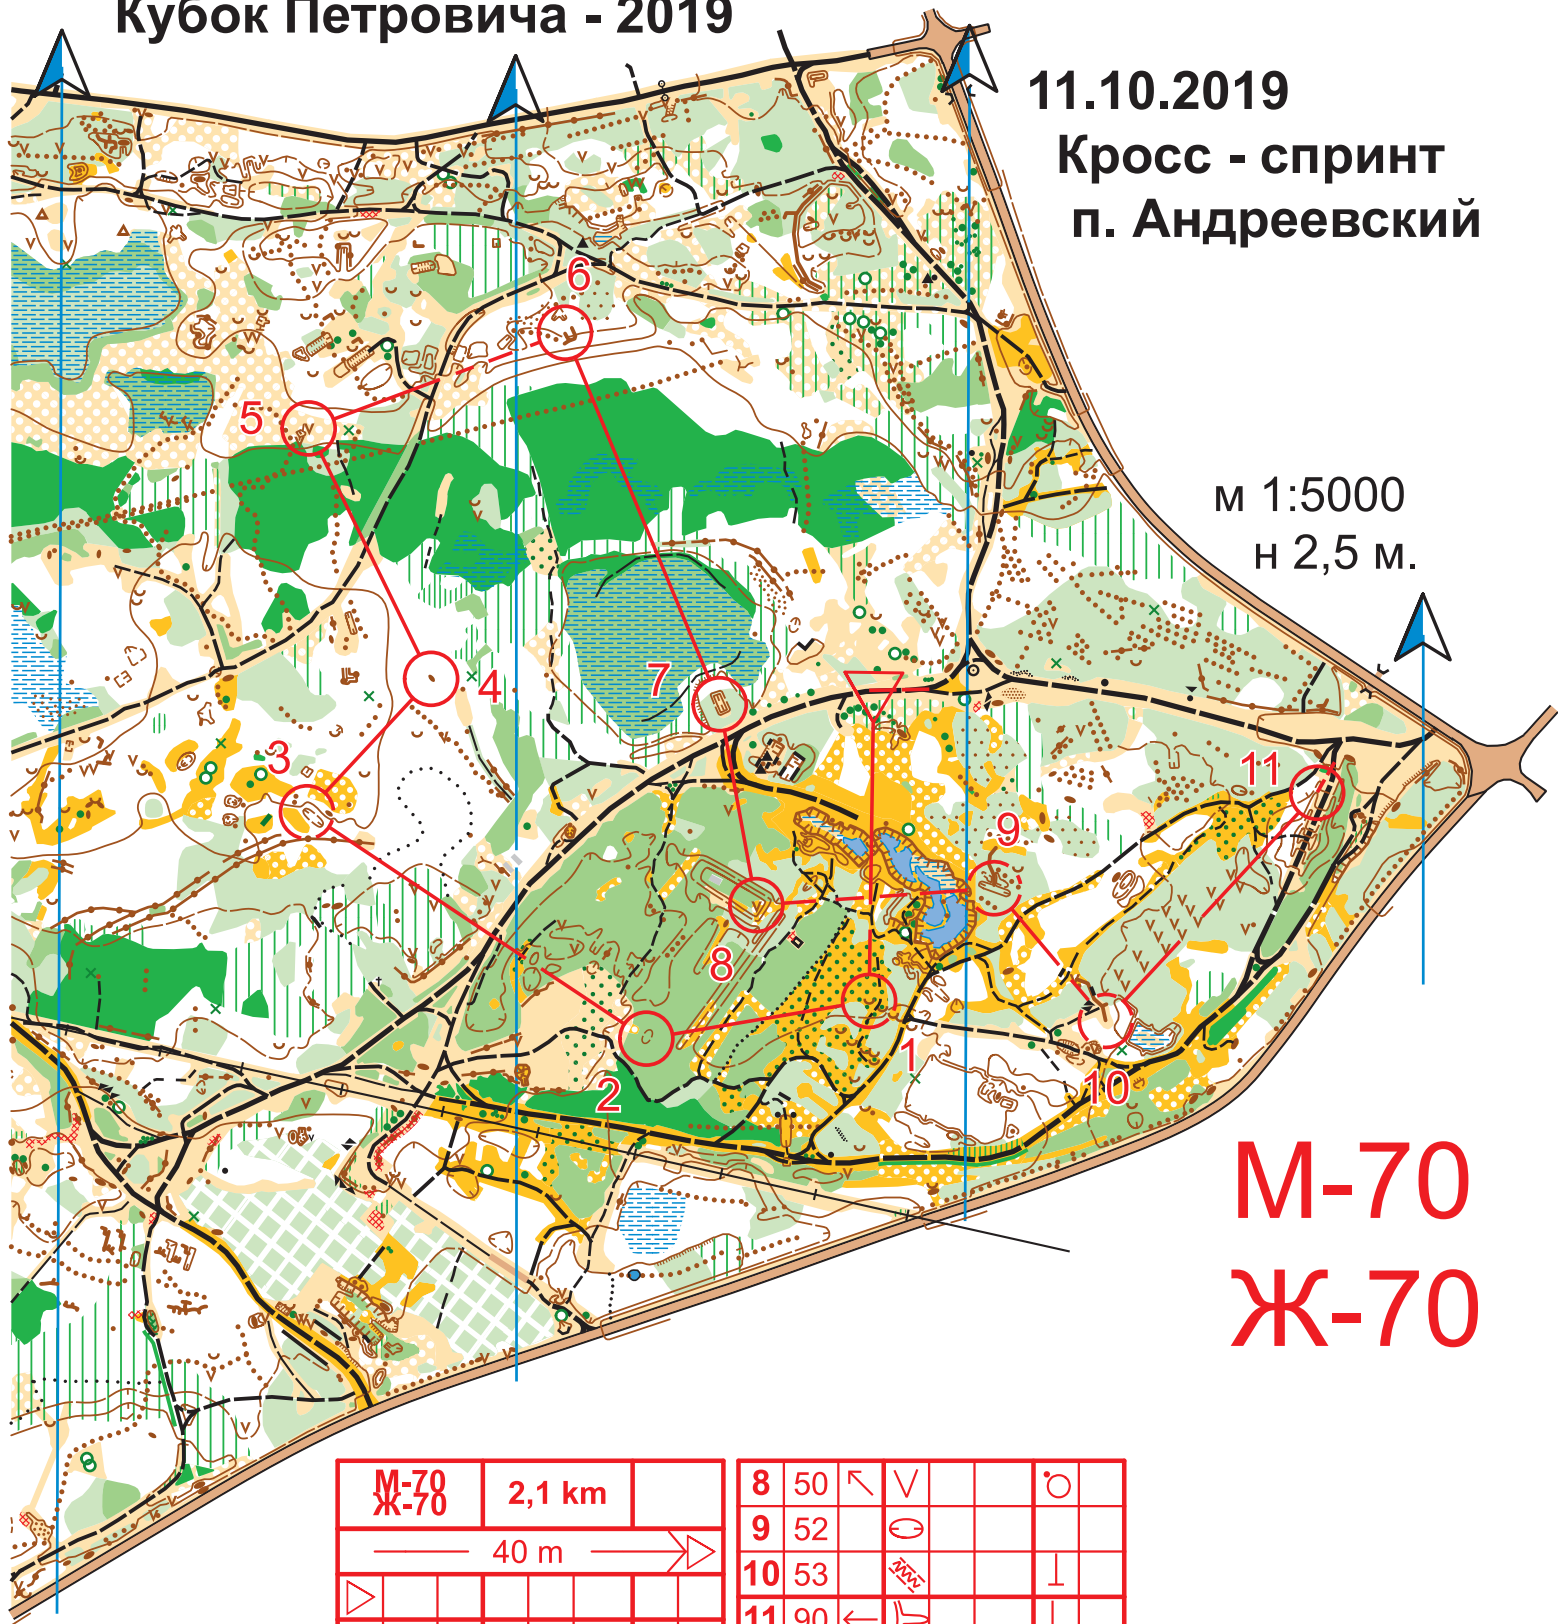

11.10.2019
Кросс - спринт
п. Андреевский

м 1:5000
н 2,5 м.

Ж-14

Ж-14		1,6 km	
40 m →			
1	55	⌌	└
2	37	↗	∩
3	50	↖	∇
4	56	○	
5	32	•	
6	39	○	┆
7	40	∇	○
8	33	∇	○

9	53	↘	└
10	90	←	└
20 m			

Кубок Петровича - 2019

11.10.2019
Кросс - спринт
п. Андреевский

М 1:5000
Н 2,5 м.

M-14

M-14		1,8 km			
		40 m		→	
▷					
1	36	⊖	∩		
2	52	⊖			
3	51	↖	∩		
4	56	⊖			
5	37	↗	∩	—	
6	31	⊖			⊙
7	32	•			
8	40	∩			⊙

9	34	⊖		∩
10	54	⊖		
11	90	←	∩	∩
		20 m		⊙

Кубок Петровича - 2019

11.10.2019

Кросс - спринт
п. Андреевский

М 1:5000
Н 2,5 м.

М-70
Ж-70

М-70		2,1 km	
40 m →			
▷			
1	51 ↖	∪	
2	56	○	
3	46	⊖	⊙
4	47	•	⊙
5	41 ↗	∨	
6	58		⊥
7	36	⊖	∪

8	50 ↖	∨		⊙
9	52	⊖		
10	53	⊥		⊥
11	90 ←	∪		⊥