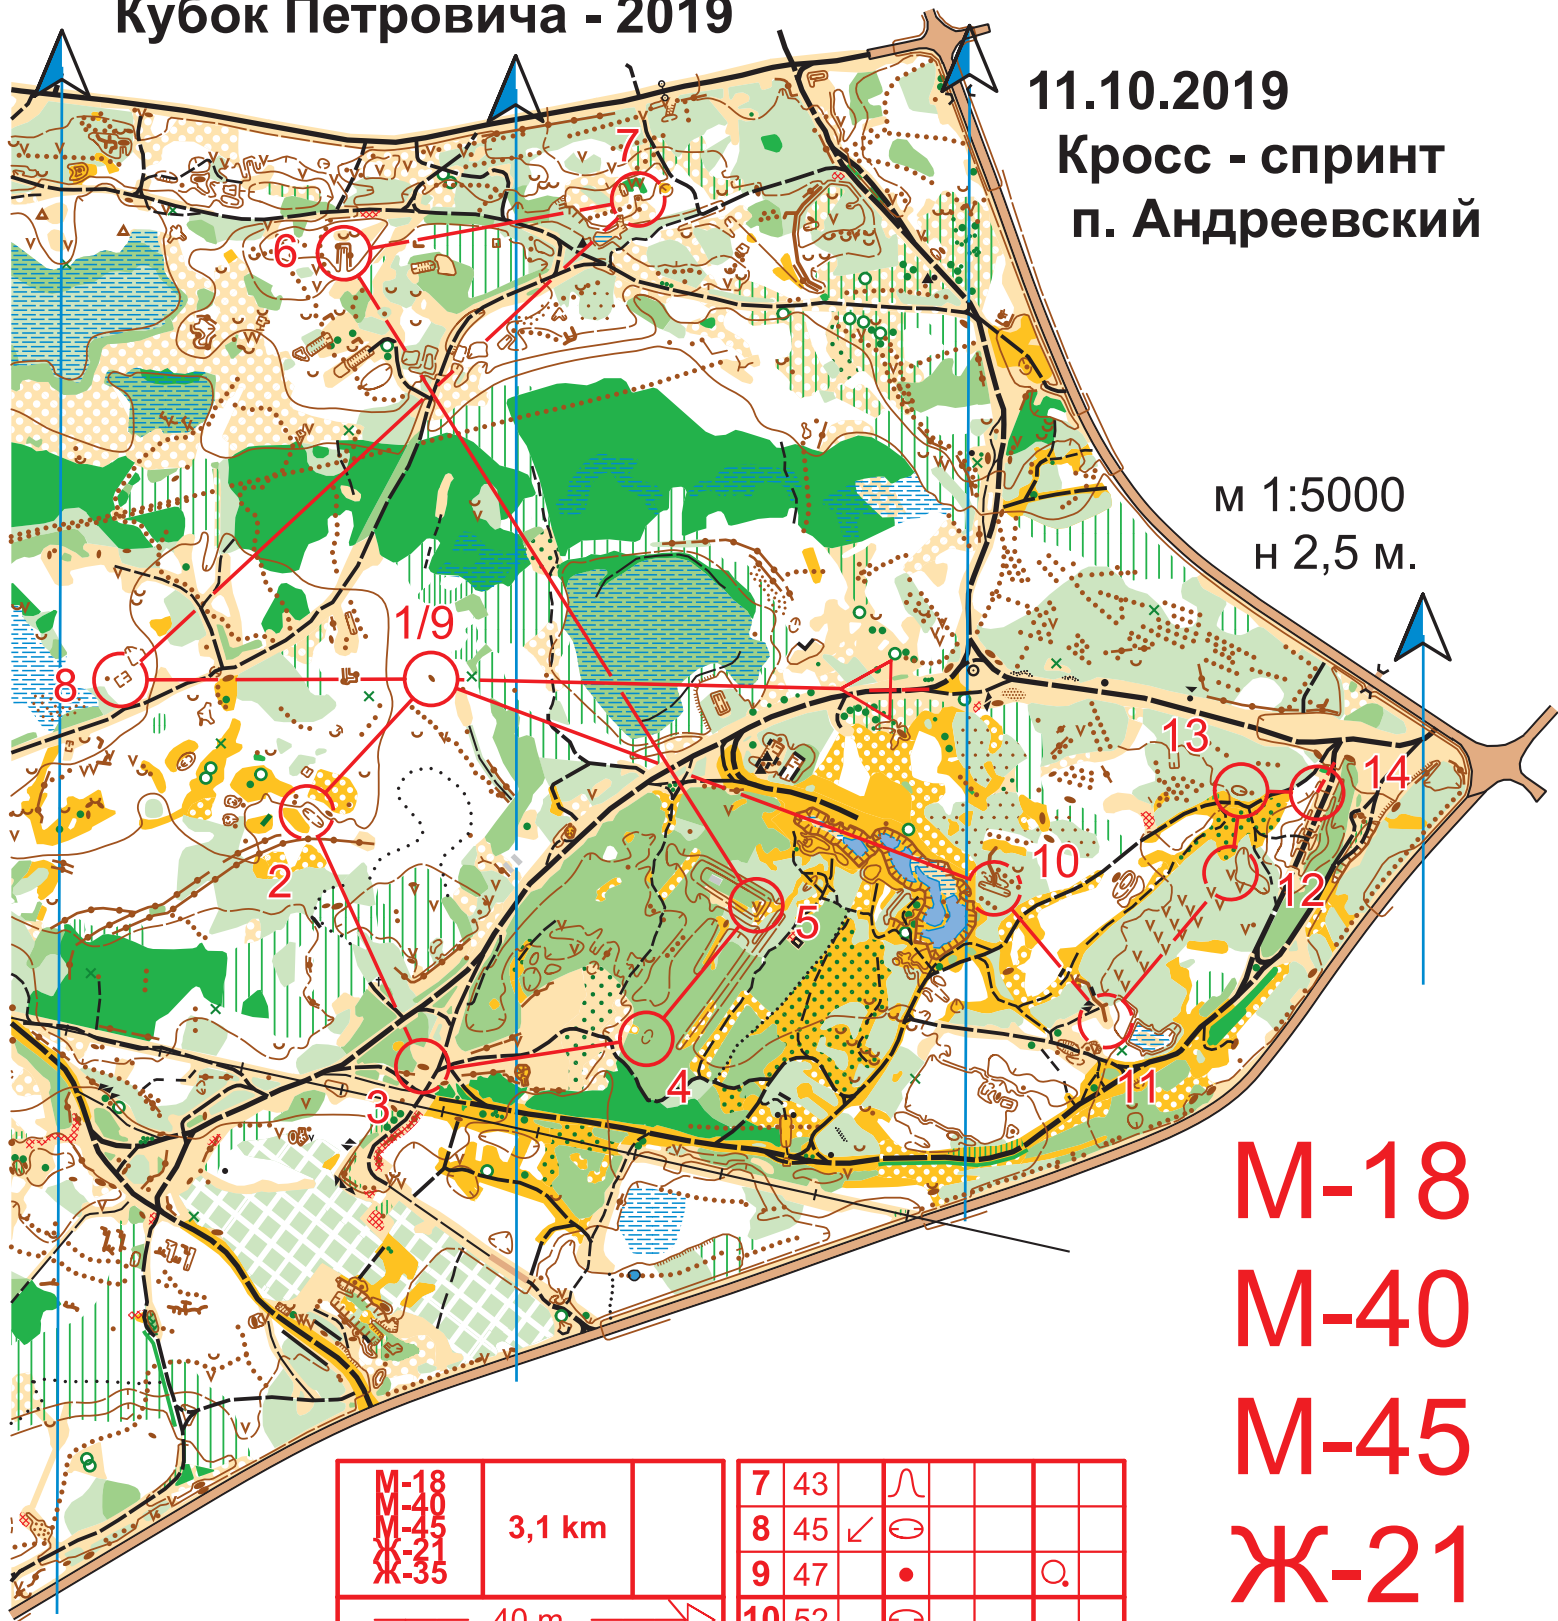

Кубок Петровича - 2019

11.10.2019

Кросс - спринт
п. Андреевский

М 1:5000
Н 2,5 м.

М-18

М-40

М-45

Ж-21

Ж-35

M-18			
M-40			
M-45	3,1 km		
Ж-21			
Ж-35			
→ 40 m →			
▷			
1	47	•	○
2	46	⊖	○
3	32	•	
4	56	○	
5	50	↖	○
6	48	∩	

7	43	∩		
8	45	↙	⊖	
9	47	•		○
10	52	⊖		
11	53	∩		⊥
12	60	↑	∩	○
13	54	⊖		
14	90	←	∩	⊥