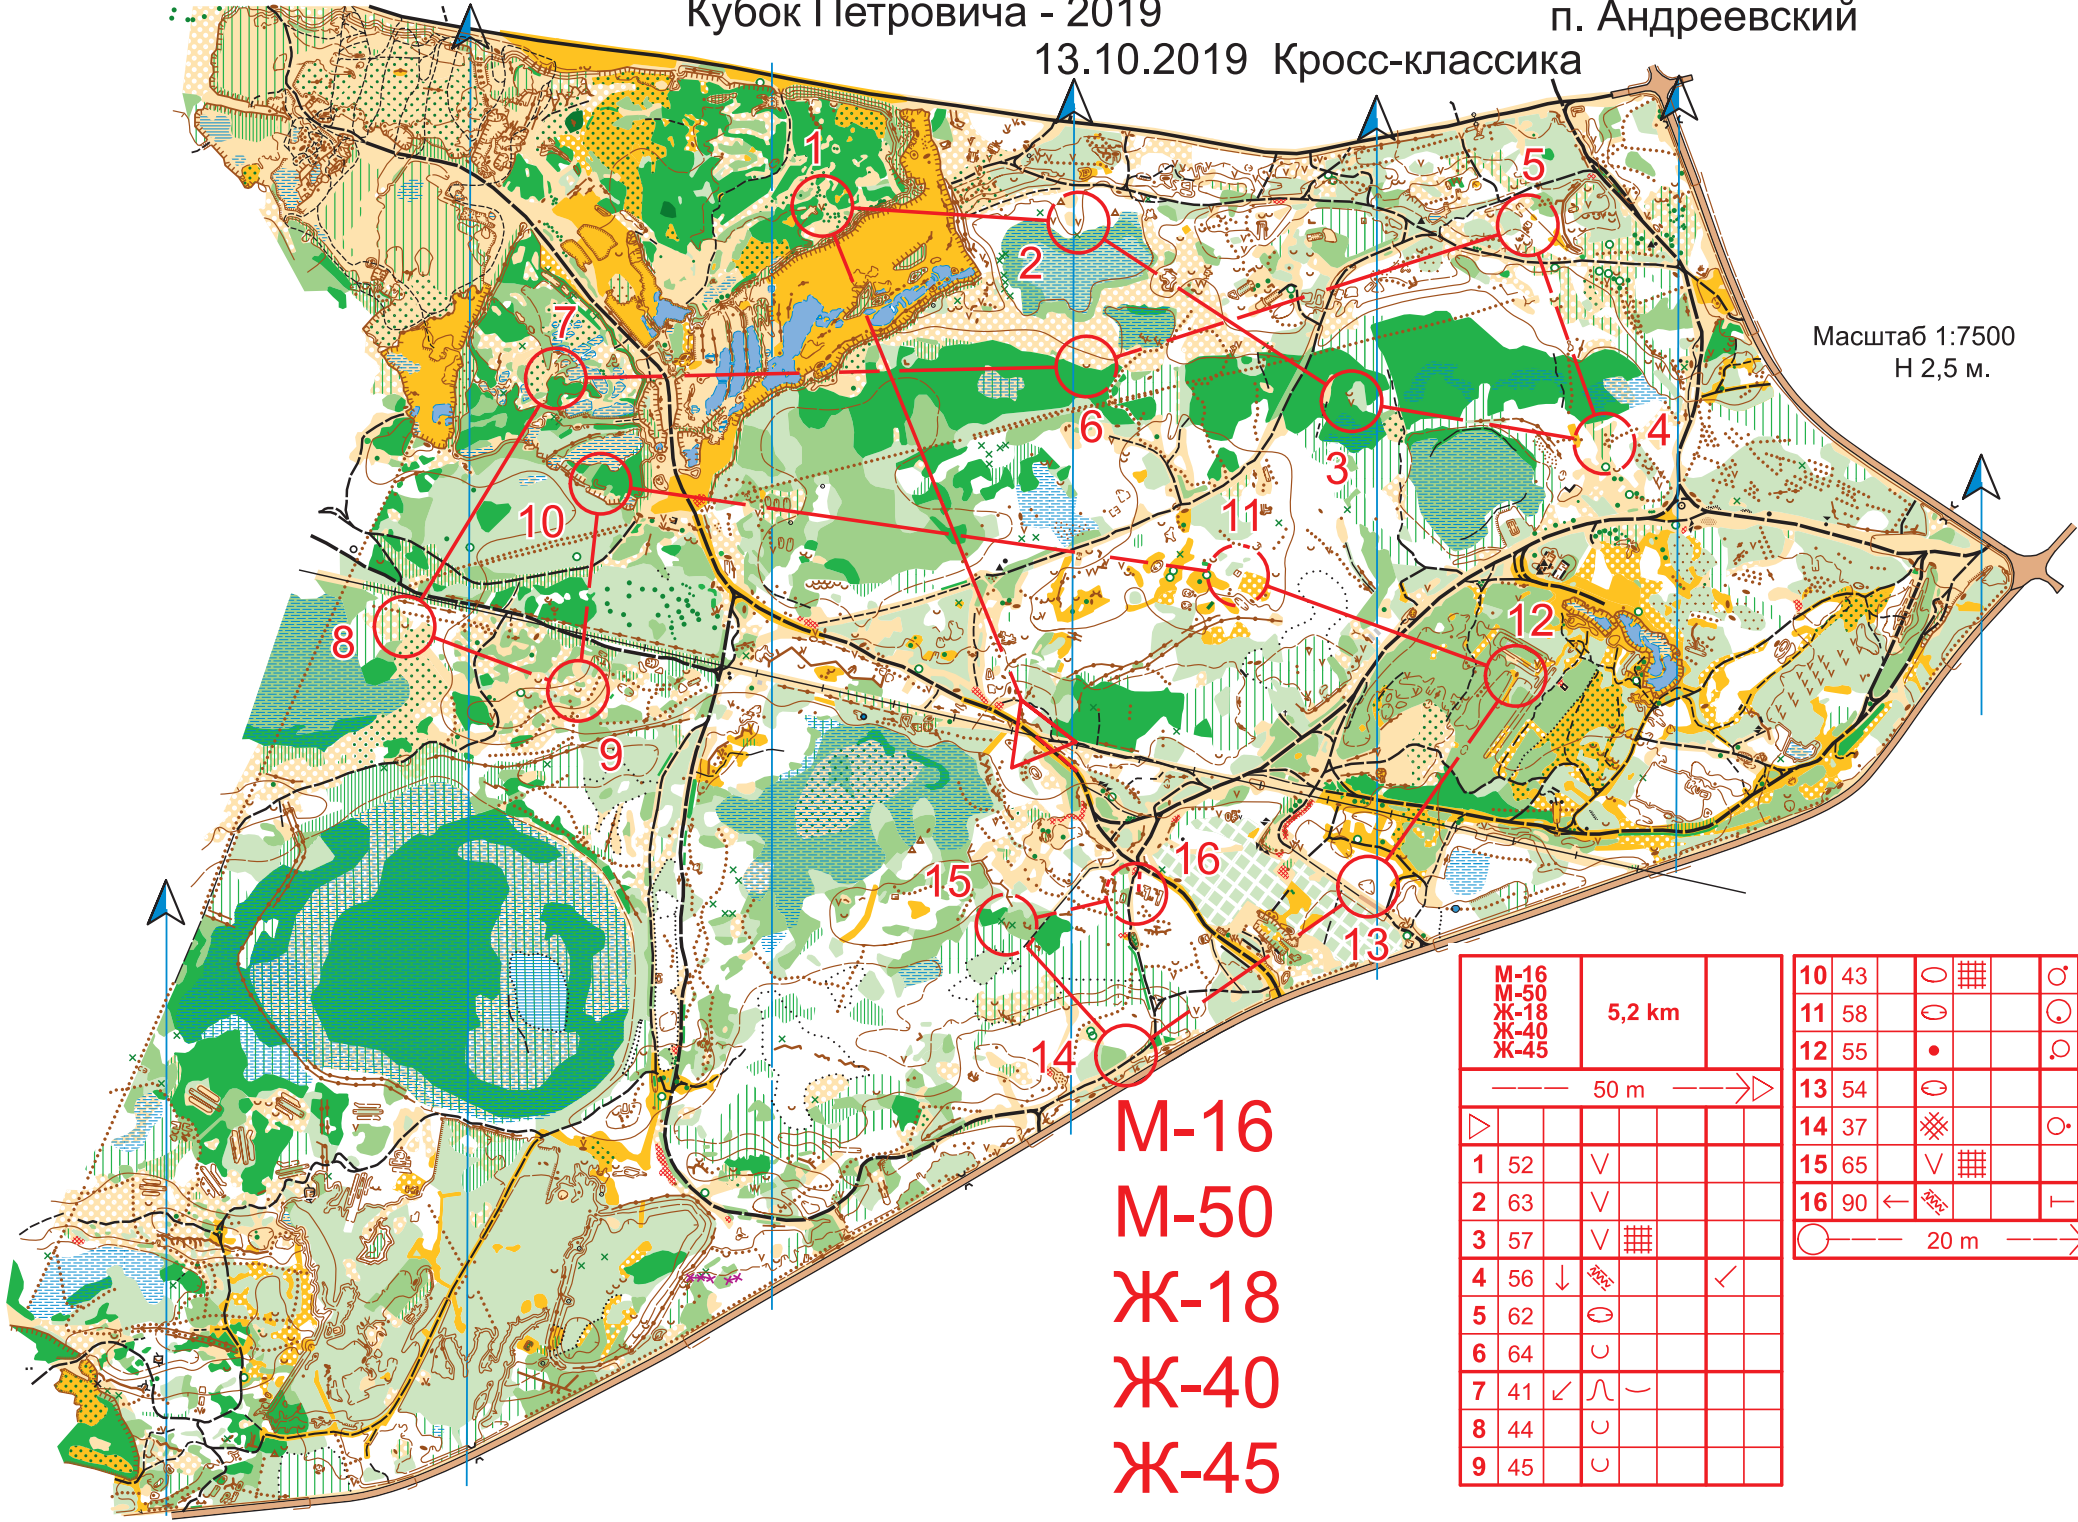

Кубок Петровича - 2019

13.10.2019 Кросс-классика

п. Андреевский

Масштаб 1:7500
Н 2,5 м.

М-16
М-50
Ж-18
Ж-40
Ж-45

М-16				
М-50				
Ж-18				
Ж-40				
Ж-45				
		5,2 km		
-----		50 m	----->	
>				
1	52	∨		
2	63	∨		
3	57	∨	▣	
4	56	↓	▣	✓
5	62	○		
6	64	∪		
7	41	↙	∩	∪
8	44	∪		
9	45	∪		

10	43	○	▣	○
11	58	○		○
12	55	•		○
13	54	○		
14	37	▣		○
15	65	∨	▣	
16	90	←	▣	∪

○ ----- 20 m ----- ○