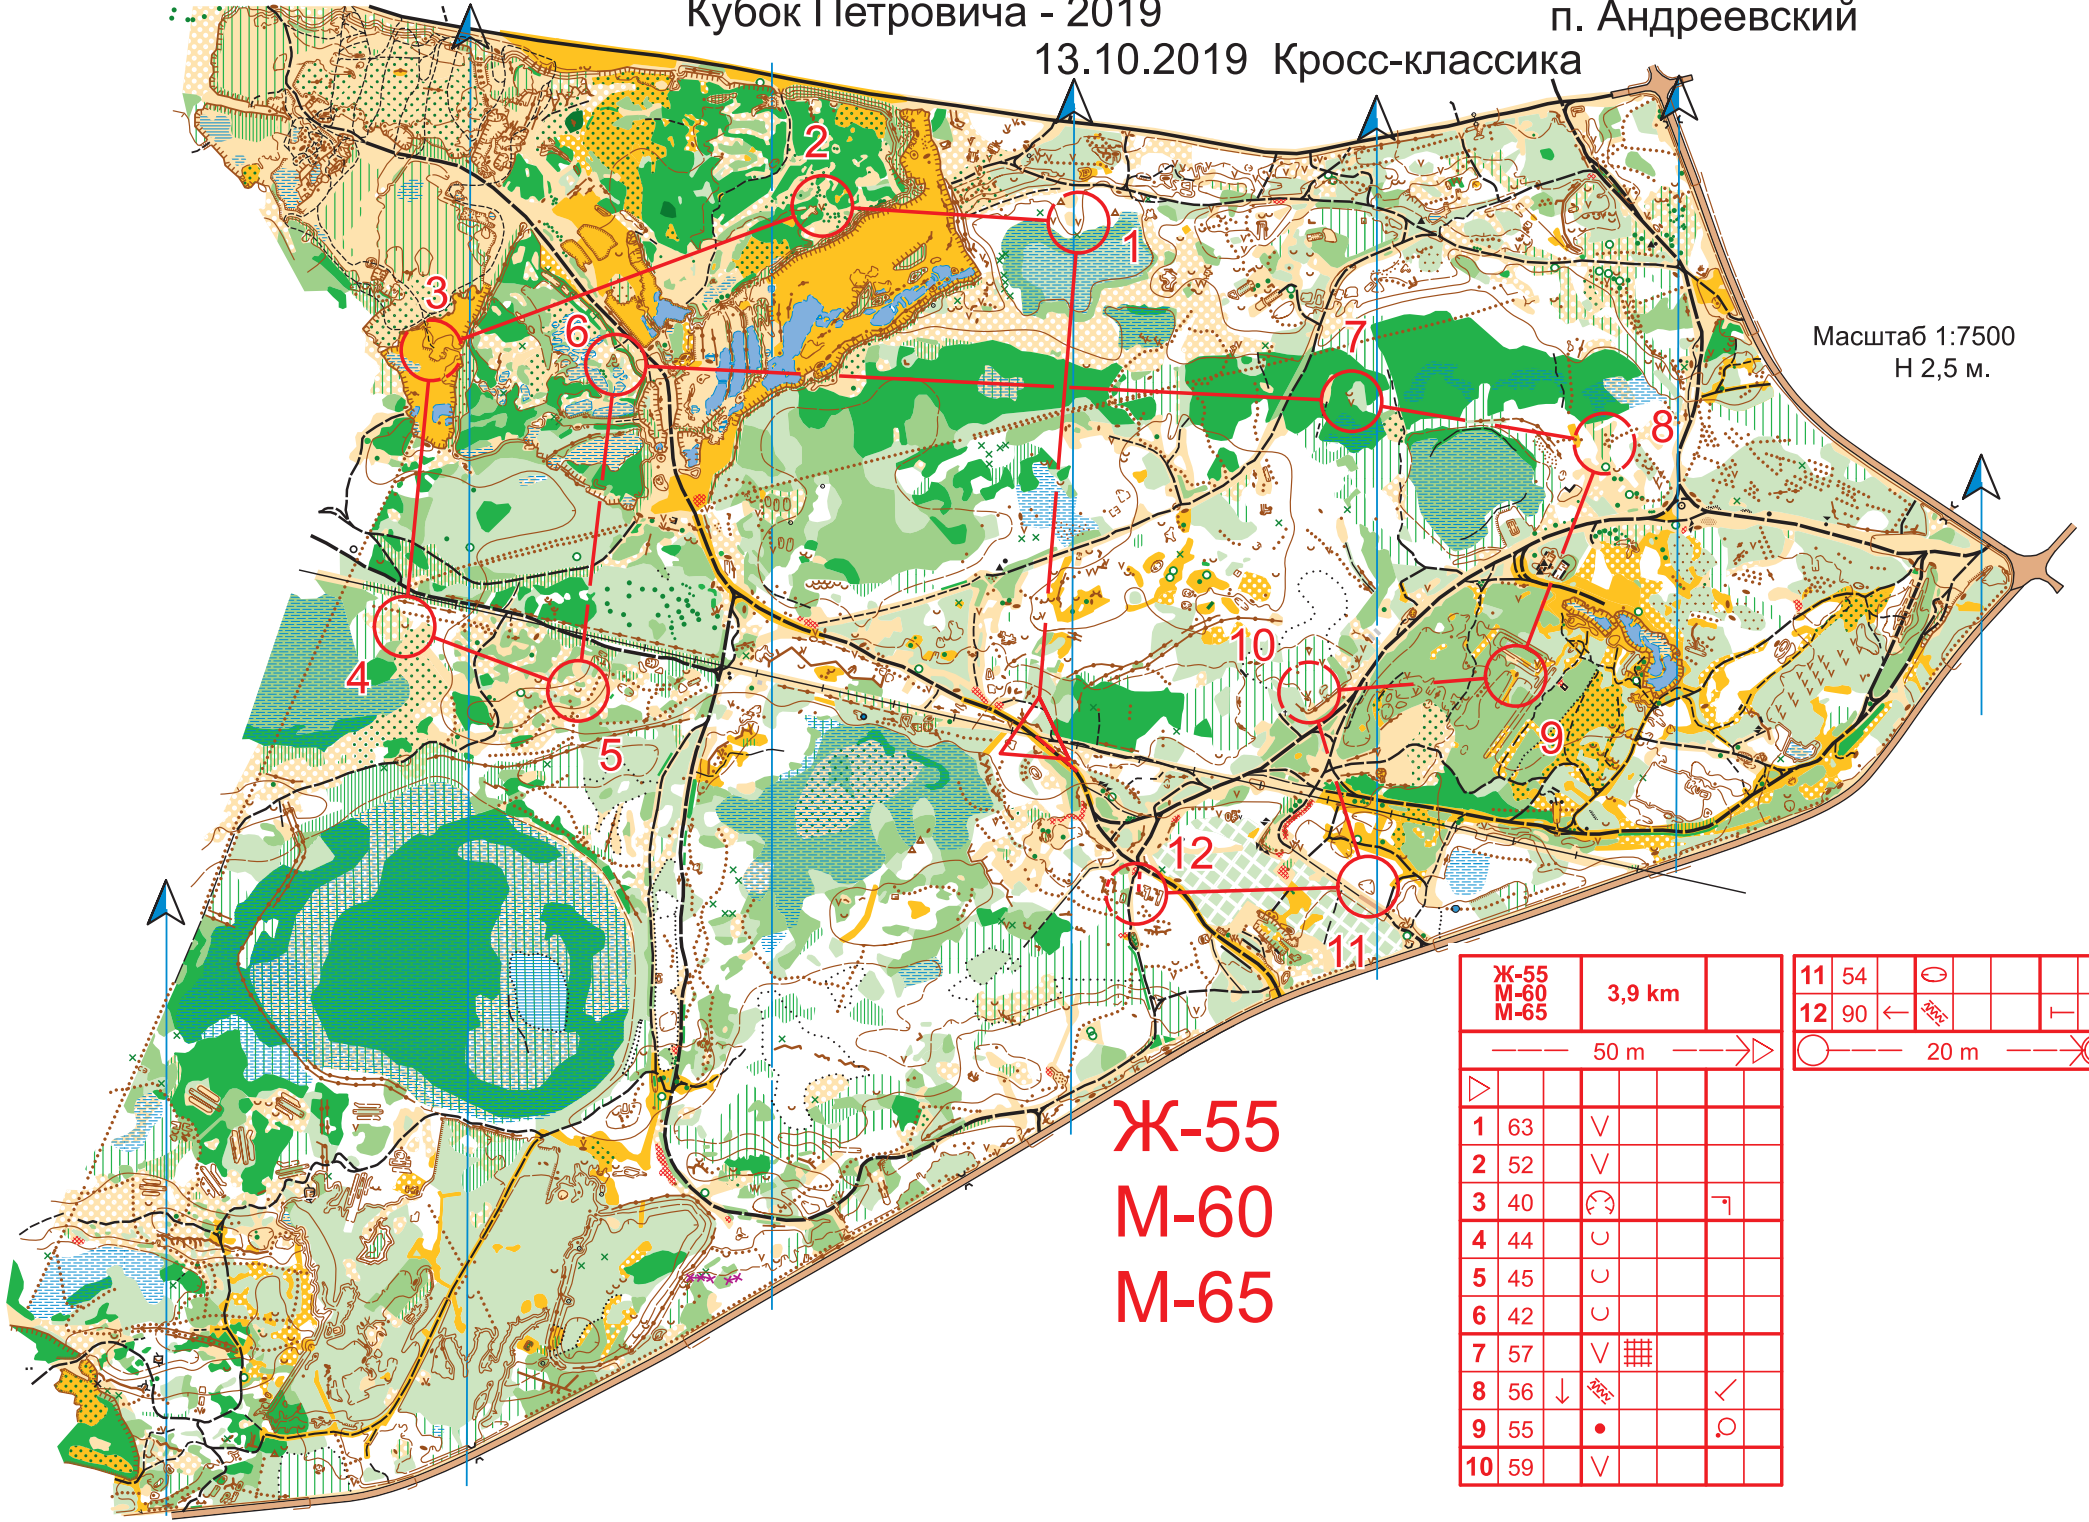

Кубок Петровича - 2019

13.10.2019 Кросс-классика

п. Андреевский

Масштаб 1:7500
H 2,5 м.

Ж-55
М-60
М-65

Ж-55 М-60 М-65		3,9 km			
50 m					
1	63	∇			
2	52	∇			
3	40	⊖			7
4	44	∪			
5	45	∪			
6	42	∪			
7	57	∇	⊞		
8	56	↓	3000		✓
9	55	•			⊖
10	59	∇			

11	54	⊖			
12	90	←	3000		┌

○ — 20 m