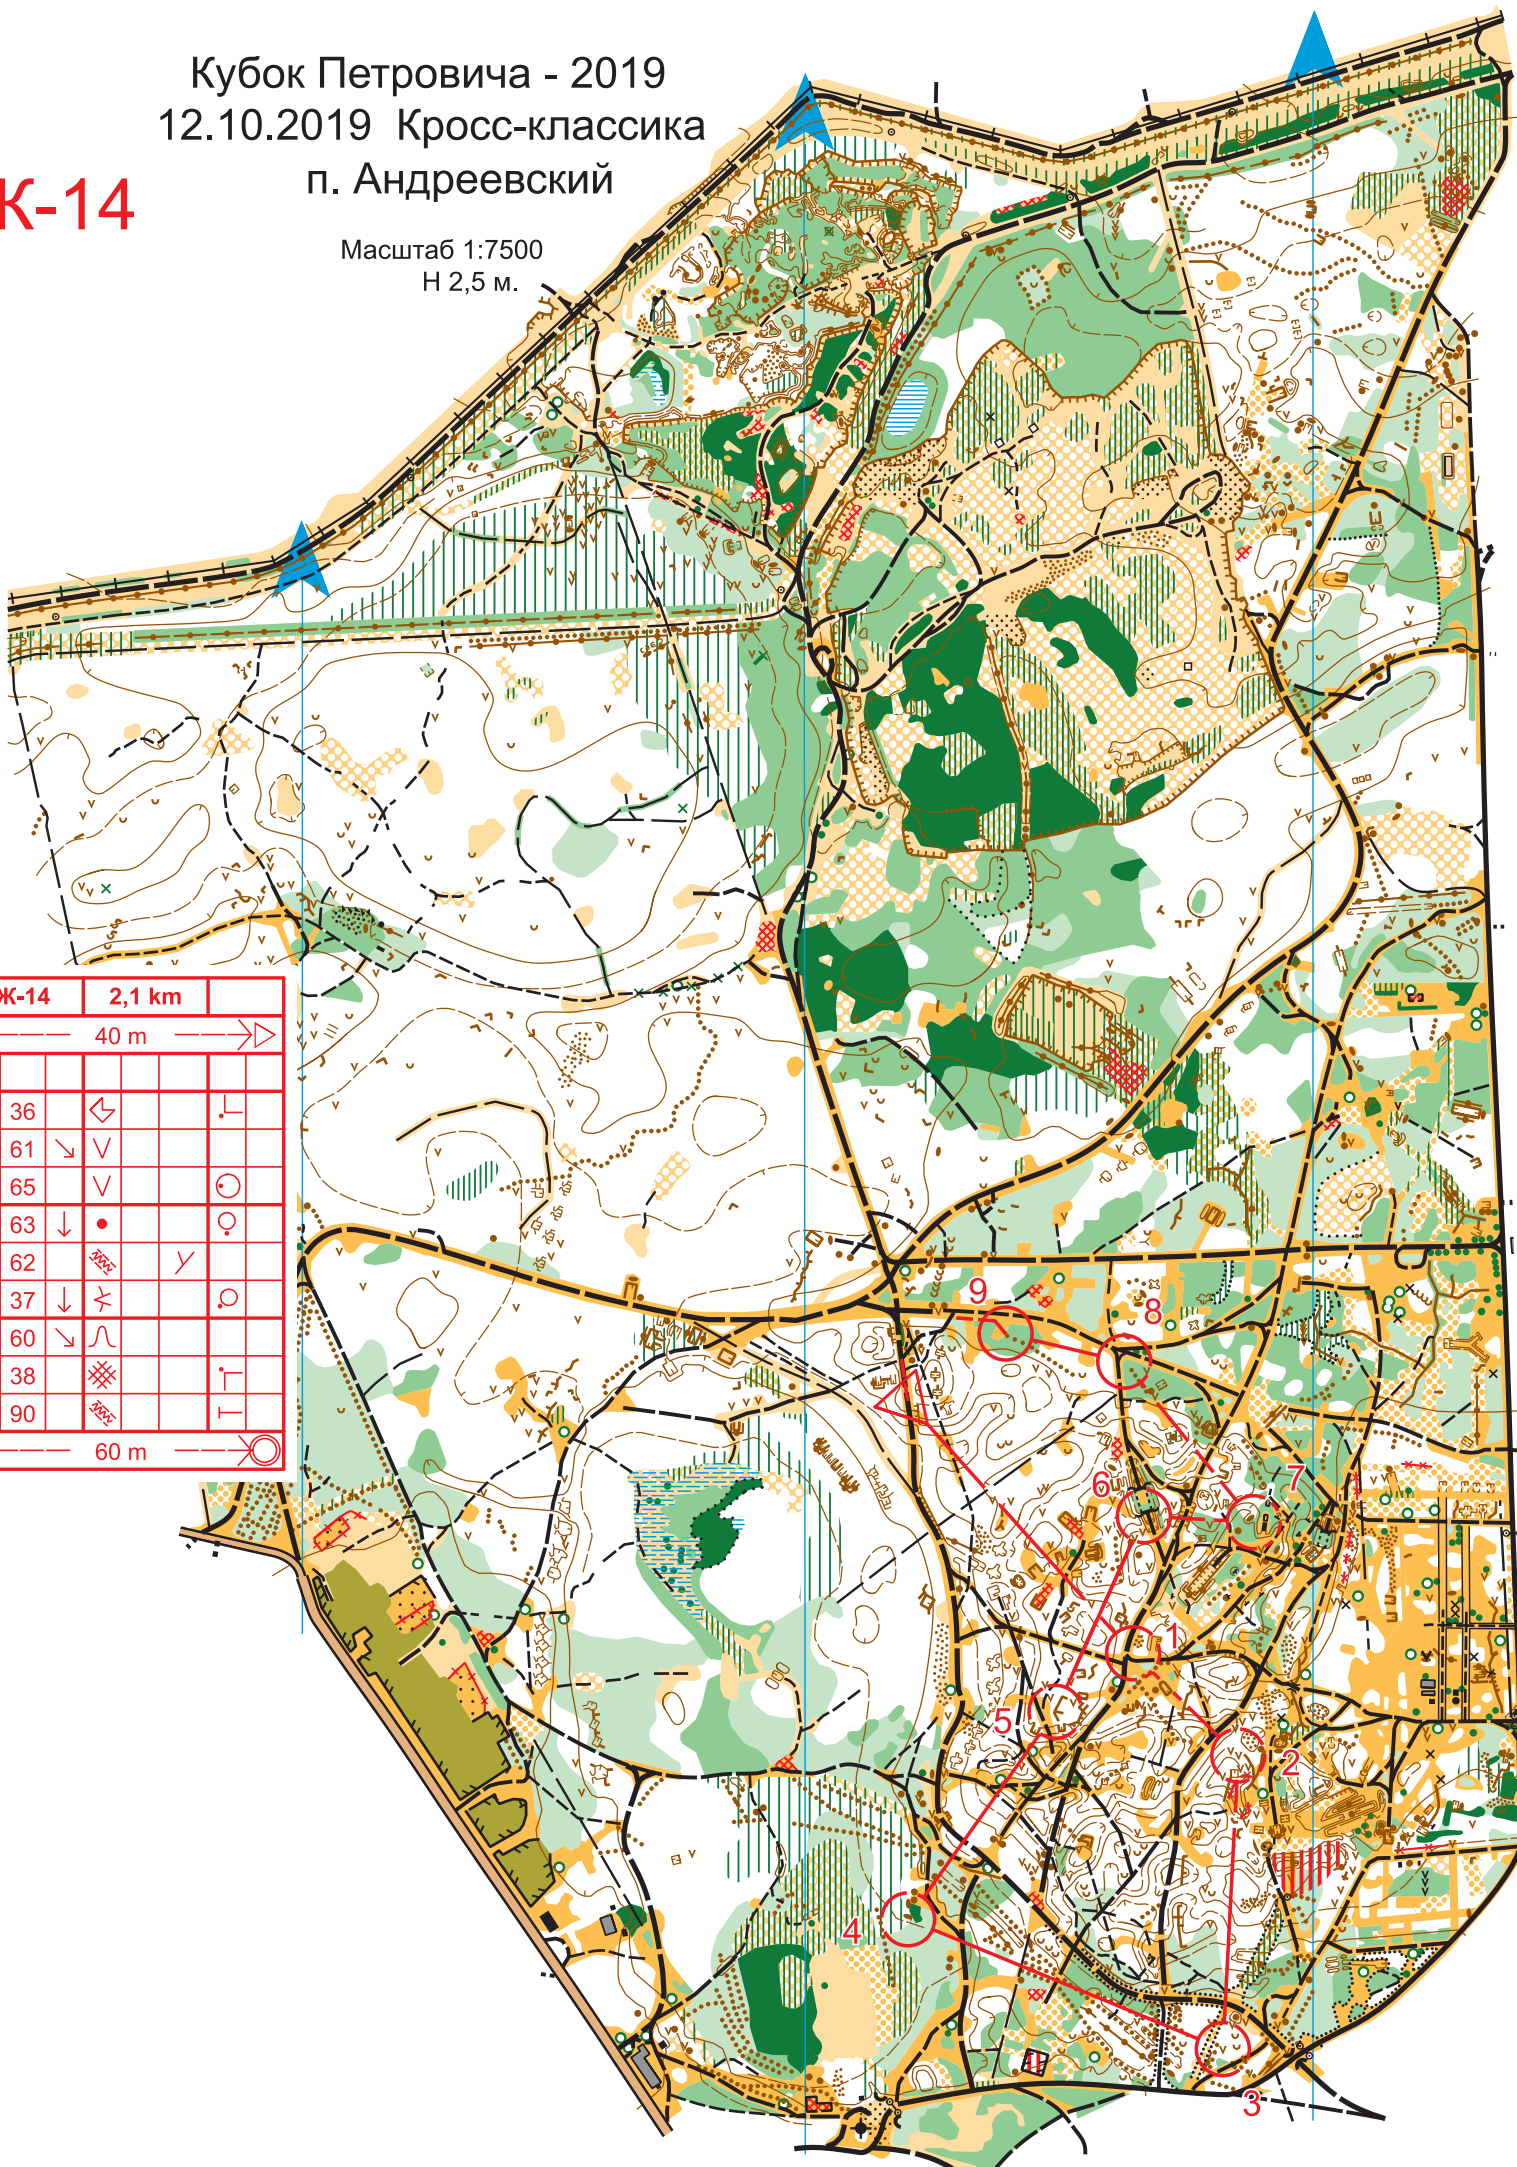

Кубок Петровича - 2019

12.10.2019 Кросс-классика

п. Андреевский

Ж-14

Масштаб 1:7500
H 2,5 м.

Ж-14	2,1 km				
40 m		→			
1	36	↙			└
2	61	↘	∇		
3	65	∇			○
4	63	↓	•		○
5	62	↘	∇	∇	
6	37	↓	↘		○
7	60	↘	∇		
8	38		▨		└
9	90		∇		└
60 m		→