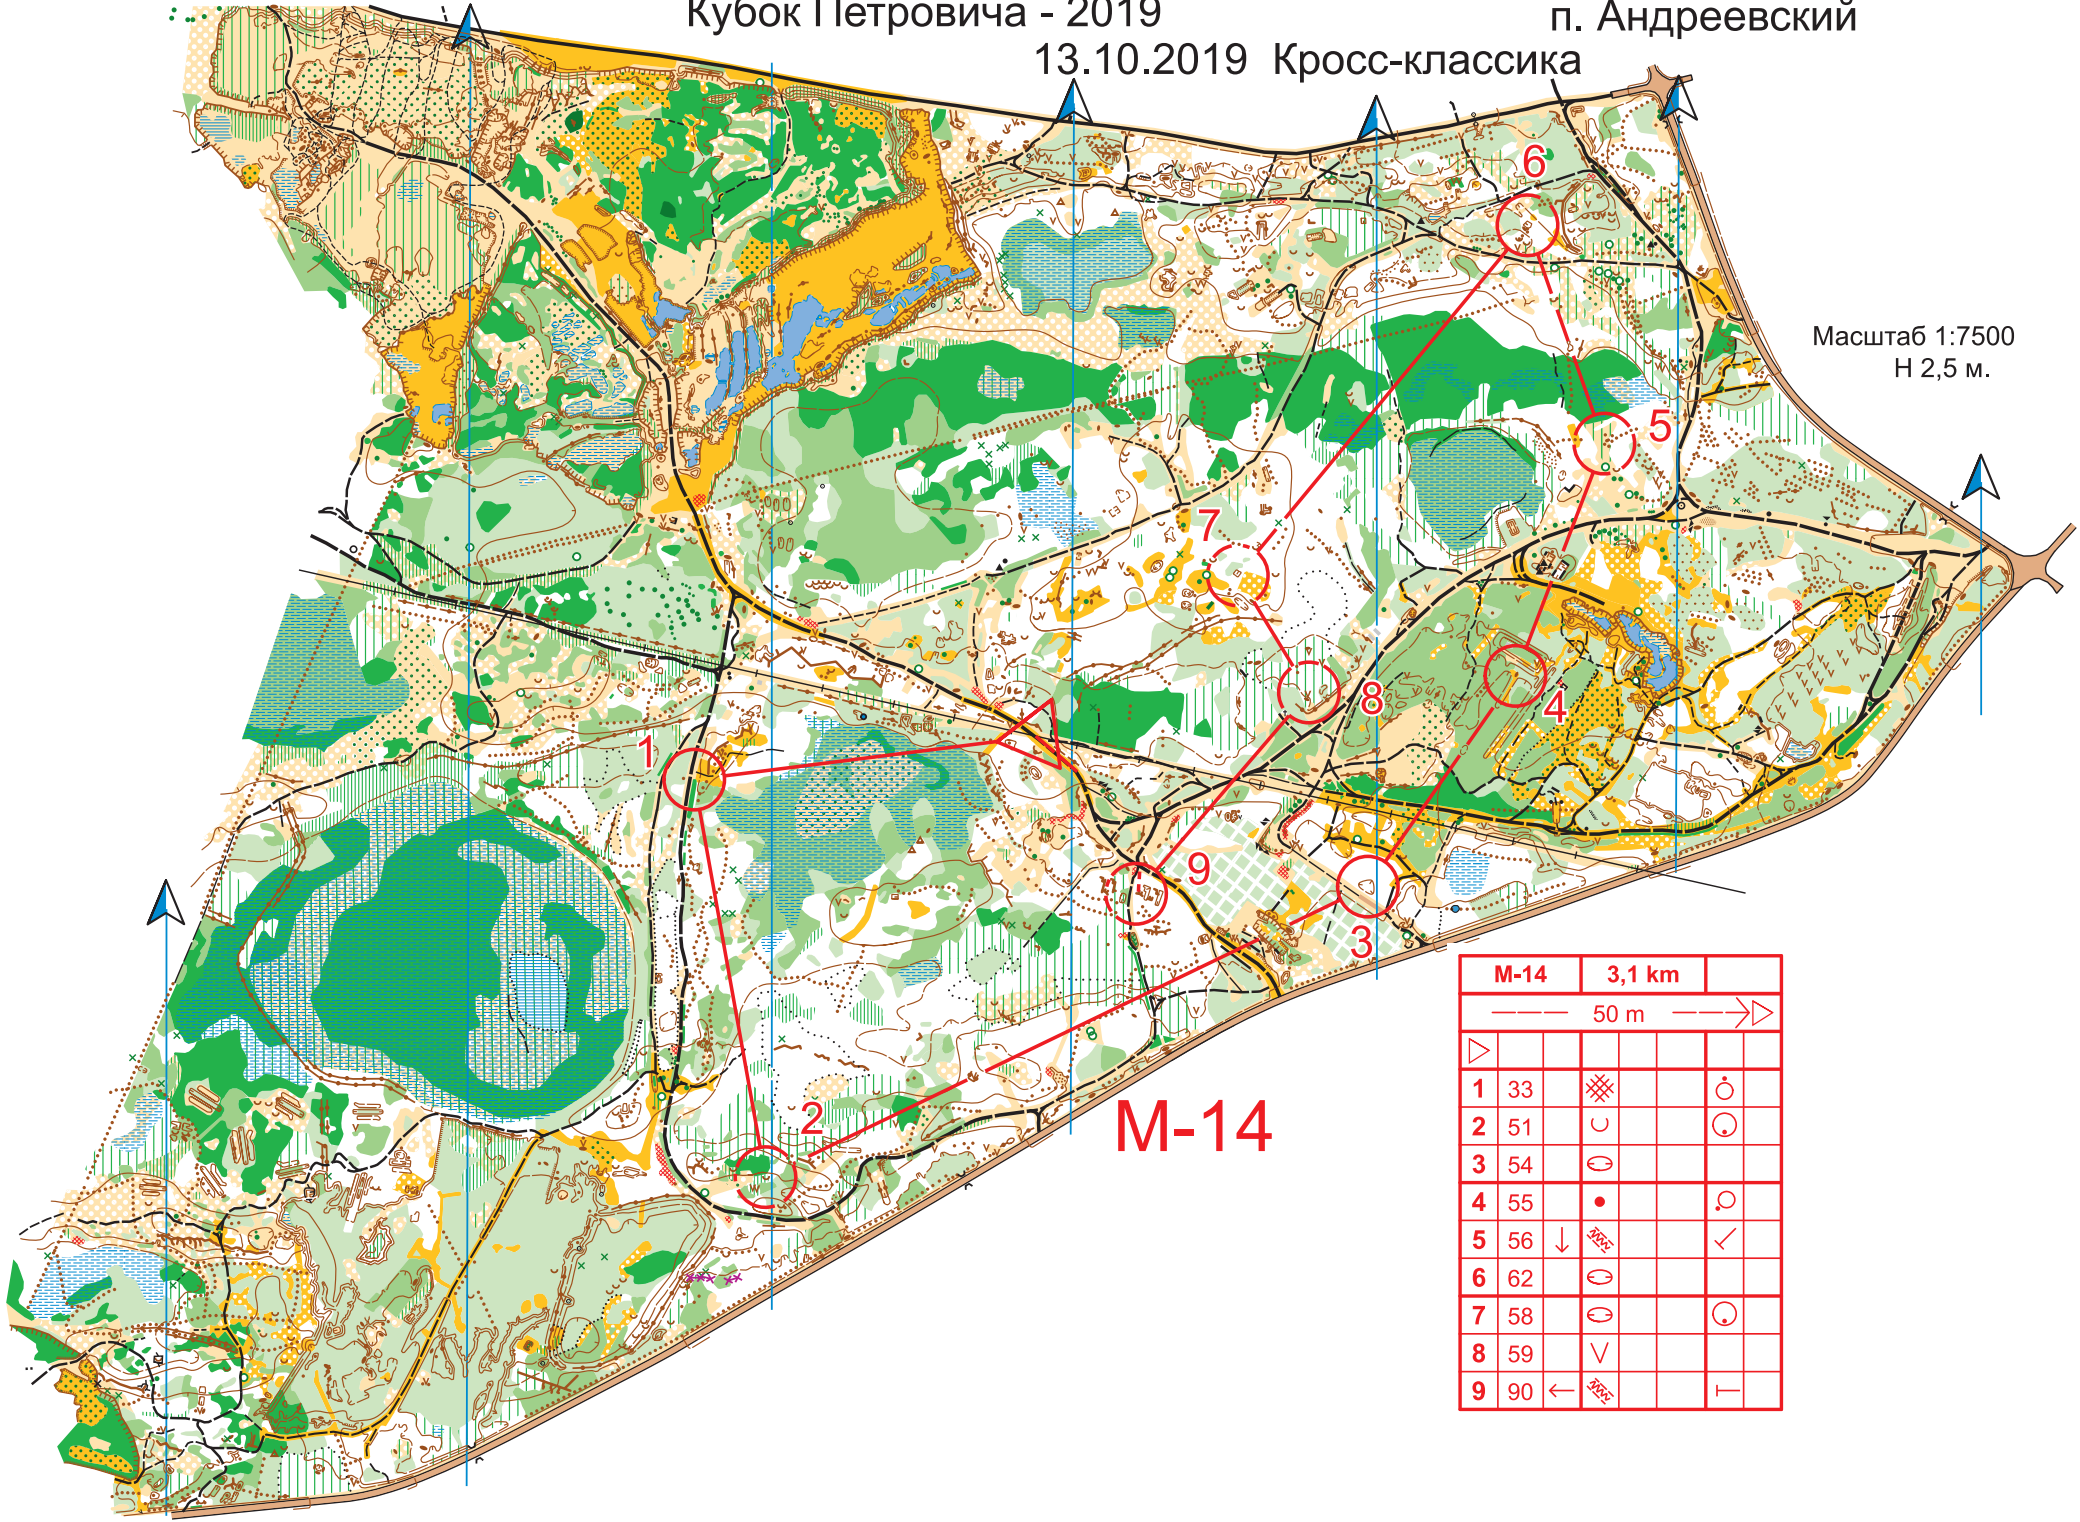

Кубок Петровича - 2019

13.10.2019 Кросс-классика

п. Андреевский

Масштаб 1:7500
Н 2,5 м.

M-14

M-14		3,1 km		
—		50 m →		
▷				
1	33	⊗		○
2	51	∪		○
3	54	⊖		
4	55	•		○
5	56	↓	3000	✓
6	62	⊖		
7	58	⊖		○
8	59	∇		
9	90	←	3000	┌