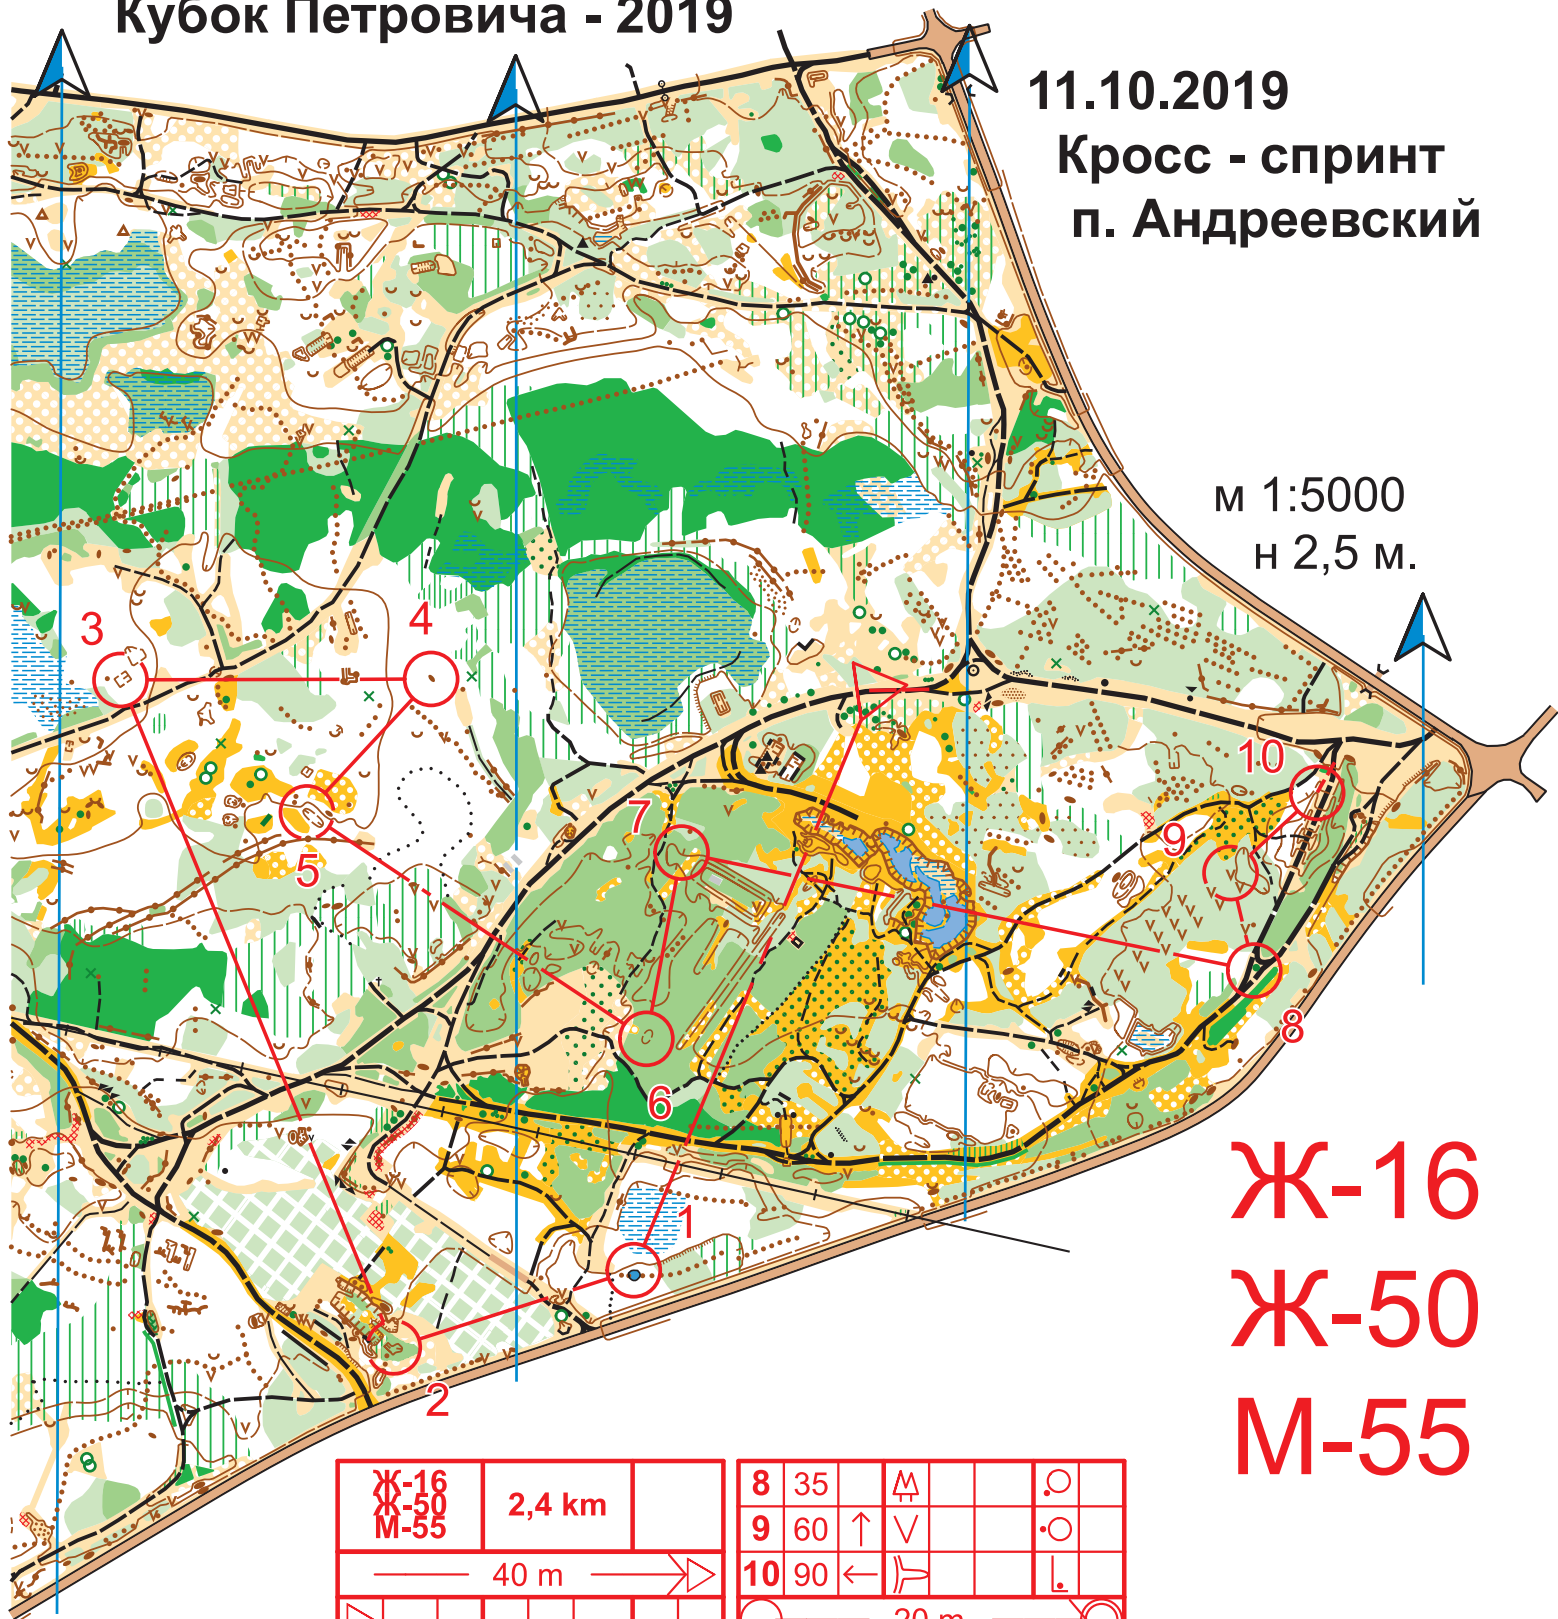

8	56	∅			
9	33	∇			⊙
10	51	↖	∪		
11	52	∅			
12	53	∩			⊥
13	54	∅			
14	90	←	∩		⊥

⊙ — 20 m

Кубок Петровича - 2019

11.10.2019

Кросс - спринт
п. Андреевский

М 1:5000
Н 2,5 м.

Ж-16
Ж-50
М-55

Ж-16	2,4 km			
Ж-50				
М-55				
40 m →				
▶				
1	40	∇		○
2	57	⊖	▦	
3	45	↙	⊖	
4	47	•		○
5	46	⊖		○
6	56	○		
7	37	↗	∩	—