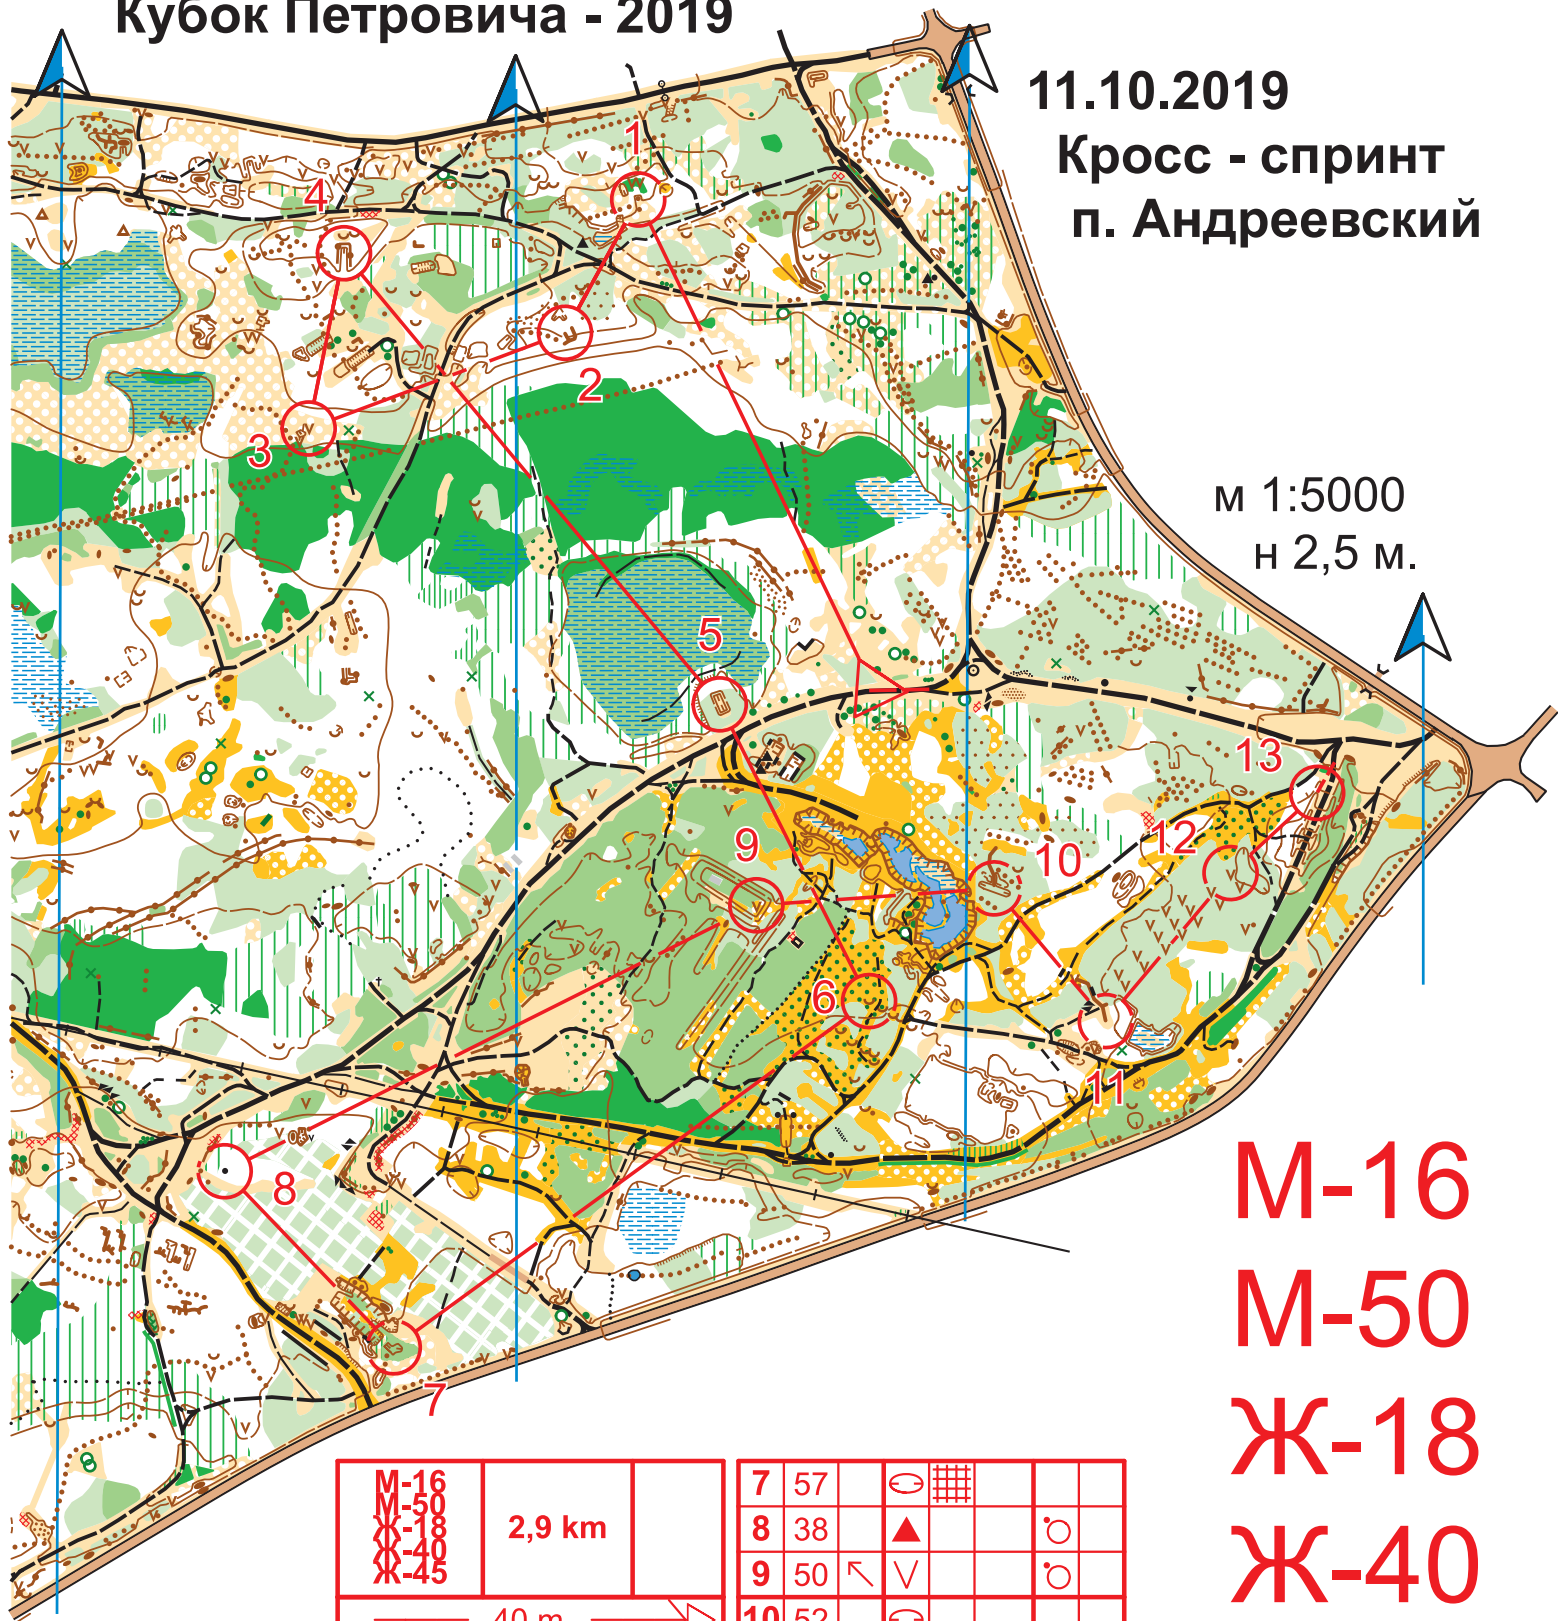

Кубок Петровича - 2019

11.10.2019

Кросс - спринт
п. Андреевский

М 1:5000
Н 2,5 м.

M-16
M-50
Ж-18
Ж-40
Ж-45

M-16				
M-50				
Ж-18				
Ж-40				
Ж-45				
2,9 km				
40 m		→		
▶				
1	43	∩		
2	58	∥	∩	⊥
3	41	↗	∩	
4	48	∩		
5	36	⊖	∩	
6	51	↖	∩	

7	57	⊖	∩		
8	38	▲			⊖
9	50	↖	∩		⊖
10	52	⊖			
11	53	∩			⊥
12	60	↑	∩		⊖
13	90	←	∩		⊥
20 m		⊖