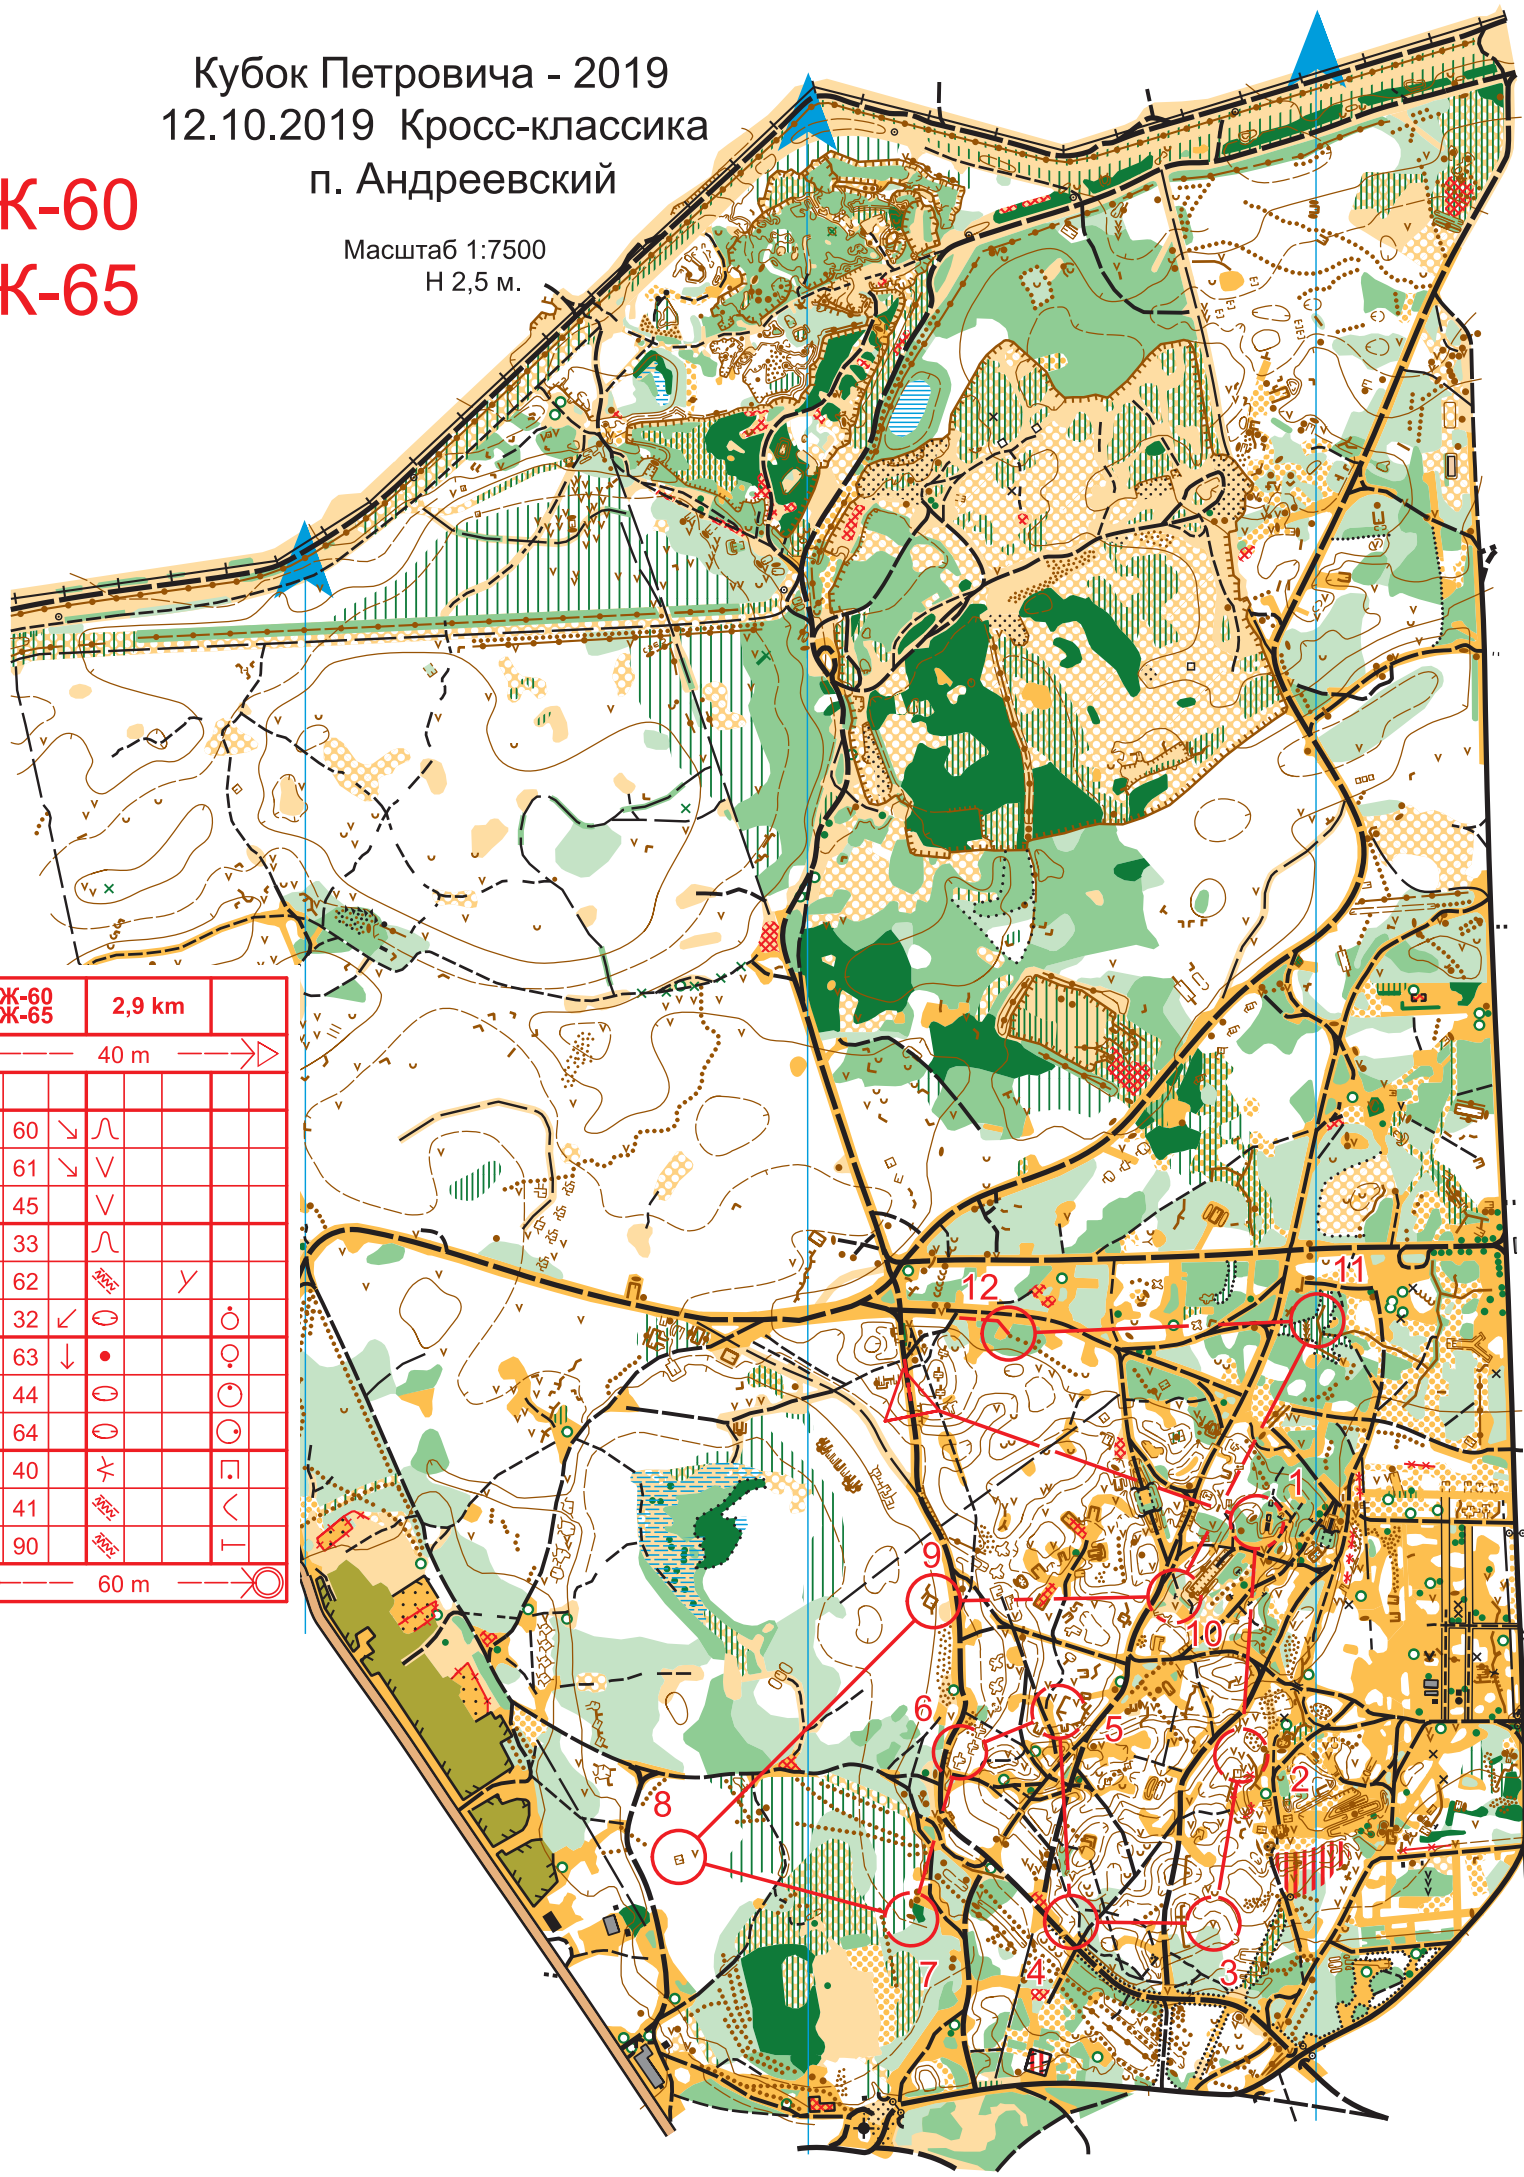

Кубок Петровича - 2019

12.10.2019 Кросс-классика

п. Андреевский

Масштаб 1:7500
H 2,5 м.

Ж-60
Ж-65

Ж-60	Ж-65	2,9 km		
40 m		→		
1	60	↘	∩	
2	61	↘	∇	
3	45		∇	
4	33		∩	
5	62		∩	∩
6	32	↙	∅	∅
7	63	↓	•	∅
8	44		∅	∅
9	64		∅	∅
10	40	↘		∩
11	41			∩
12	90			∩
60 m		→