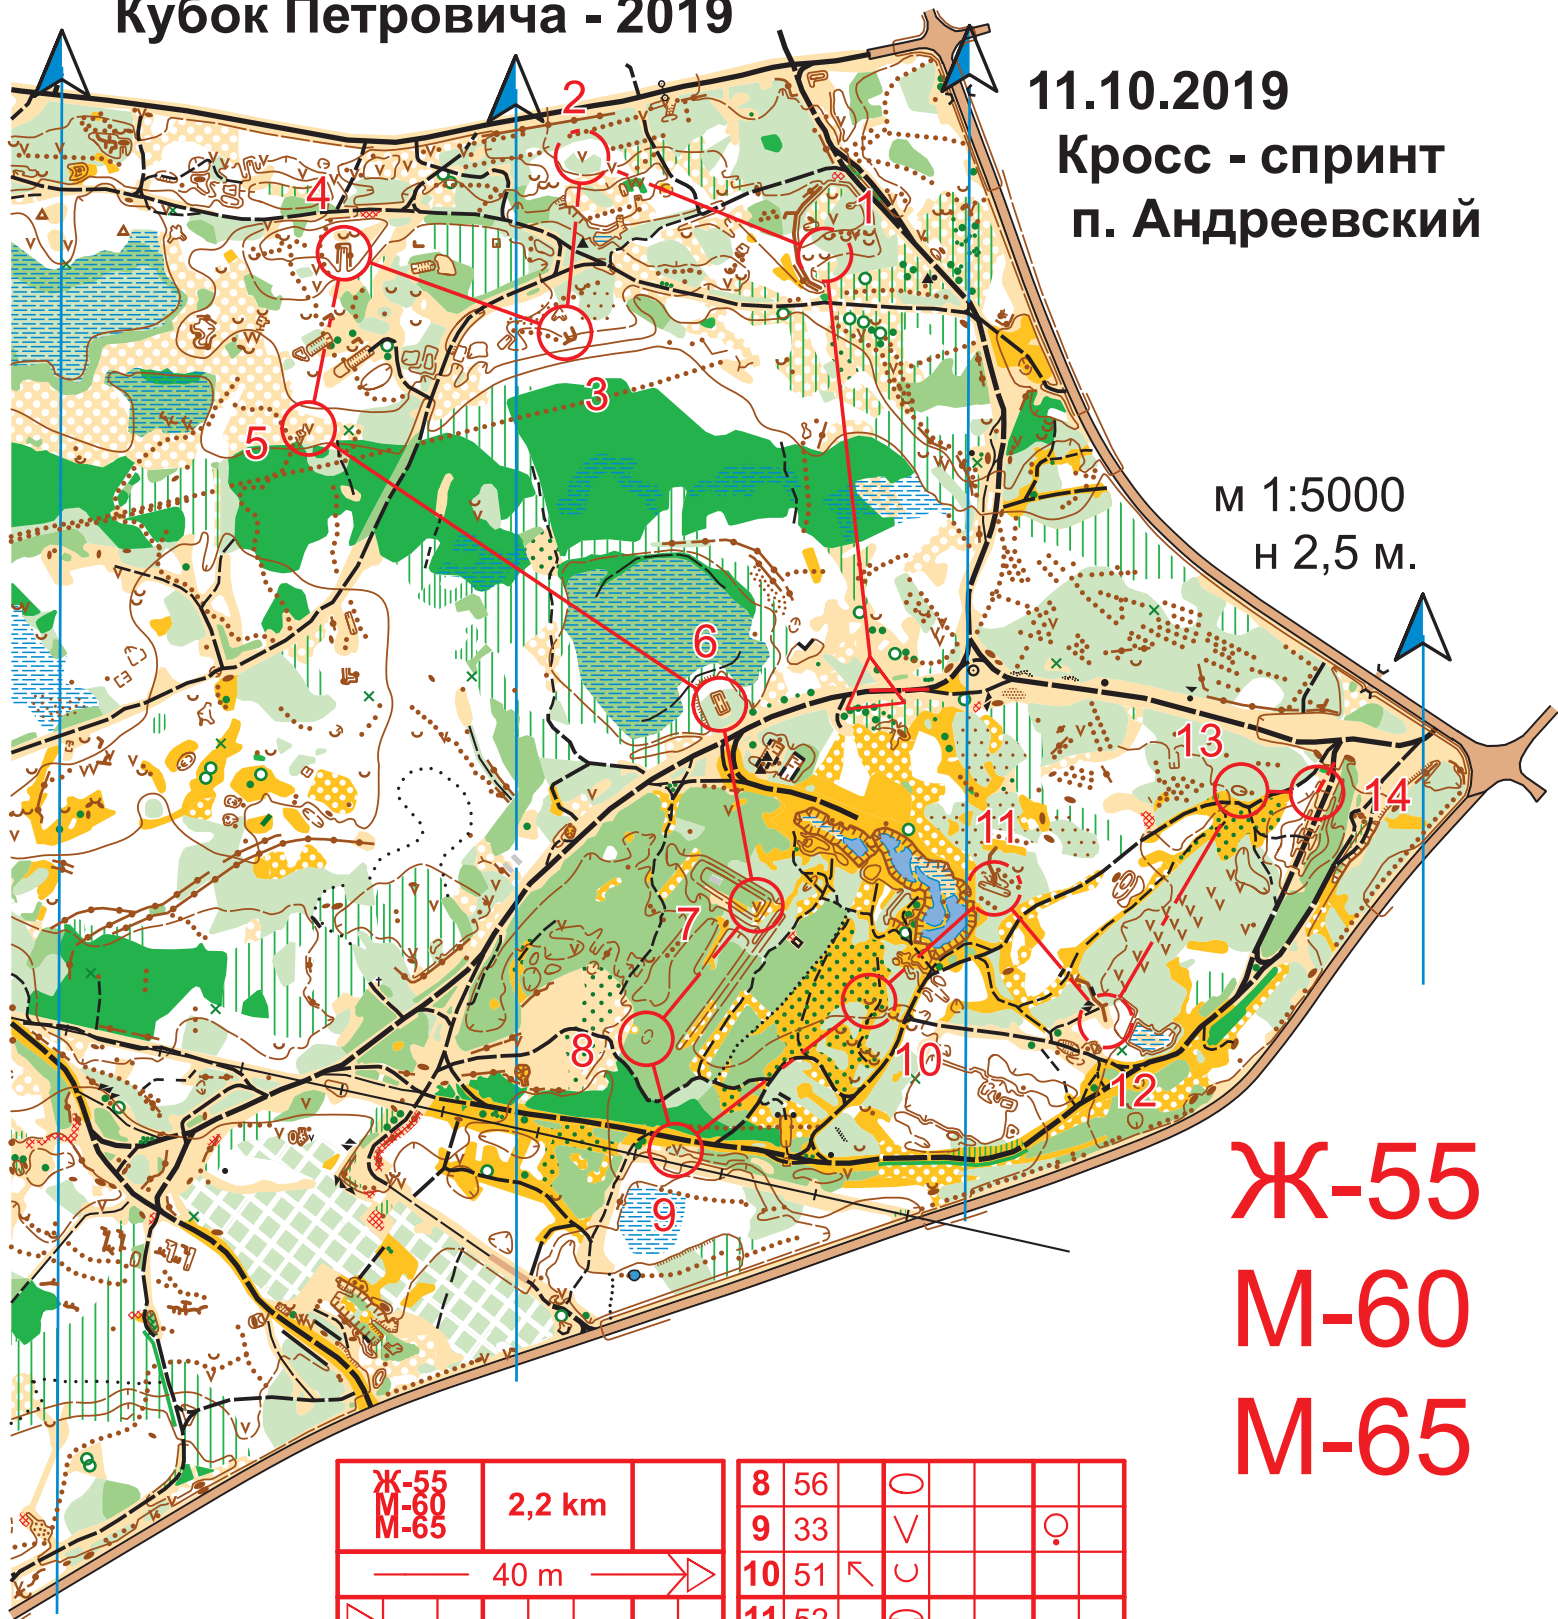

Кубок Петровича - 2019

11.10.2019

Кросс - спринт
п. Андреевский

М 1:5000
Н 2,5 м.

Ж-55
М-60
М-65

Ж-55	М-60	М-65	2,2 km		
			40 m →		
1	49	↘	∪		
2	59	↖	∇		
3	58	↑	∩	⊥	
4	48		∩		
5	41	↗	∇		
6	36		∅	∩	
7	50	↖	∇		⊙

8	56	∅			
9	33	∇			⊙
10	51	↖	∪		
11	52	∅			
12	53	∩			⊥
13	54	∅			
14	90	←	∩		⊥

⊙ — 20 m