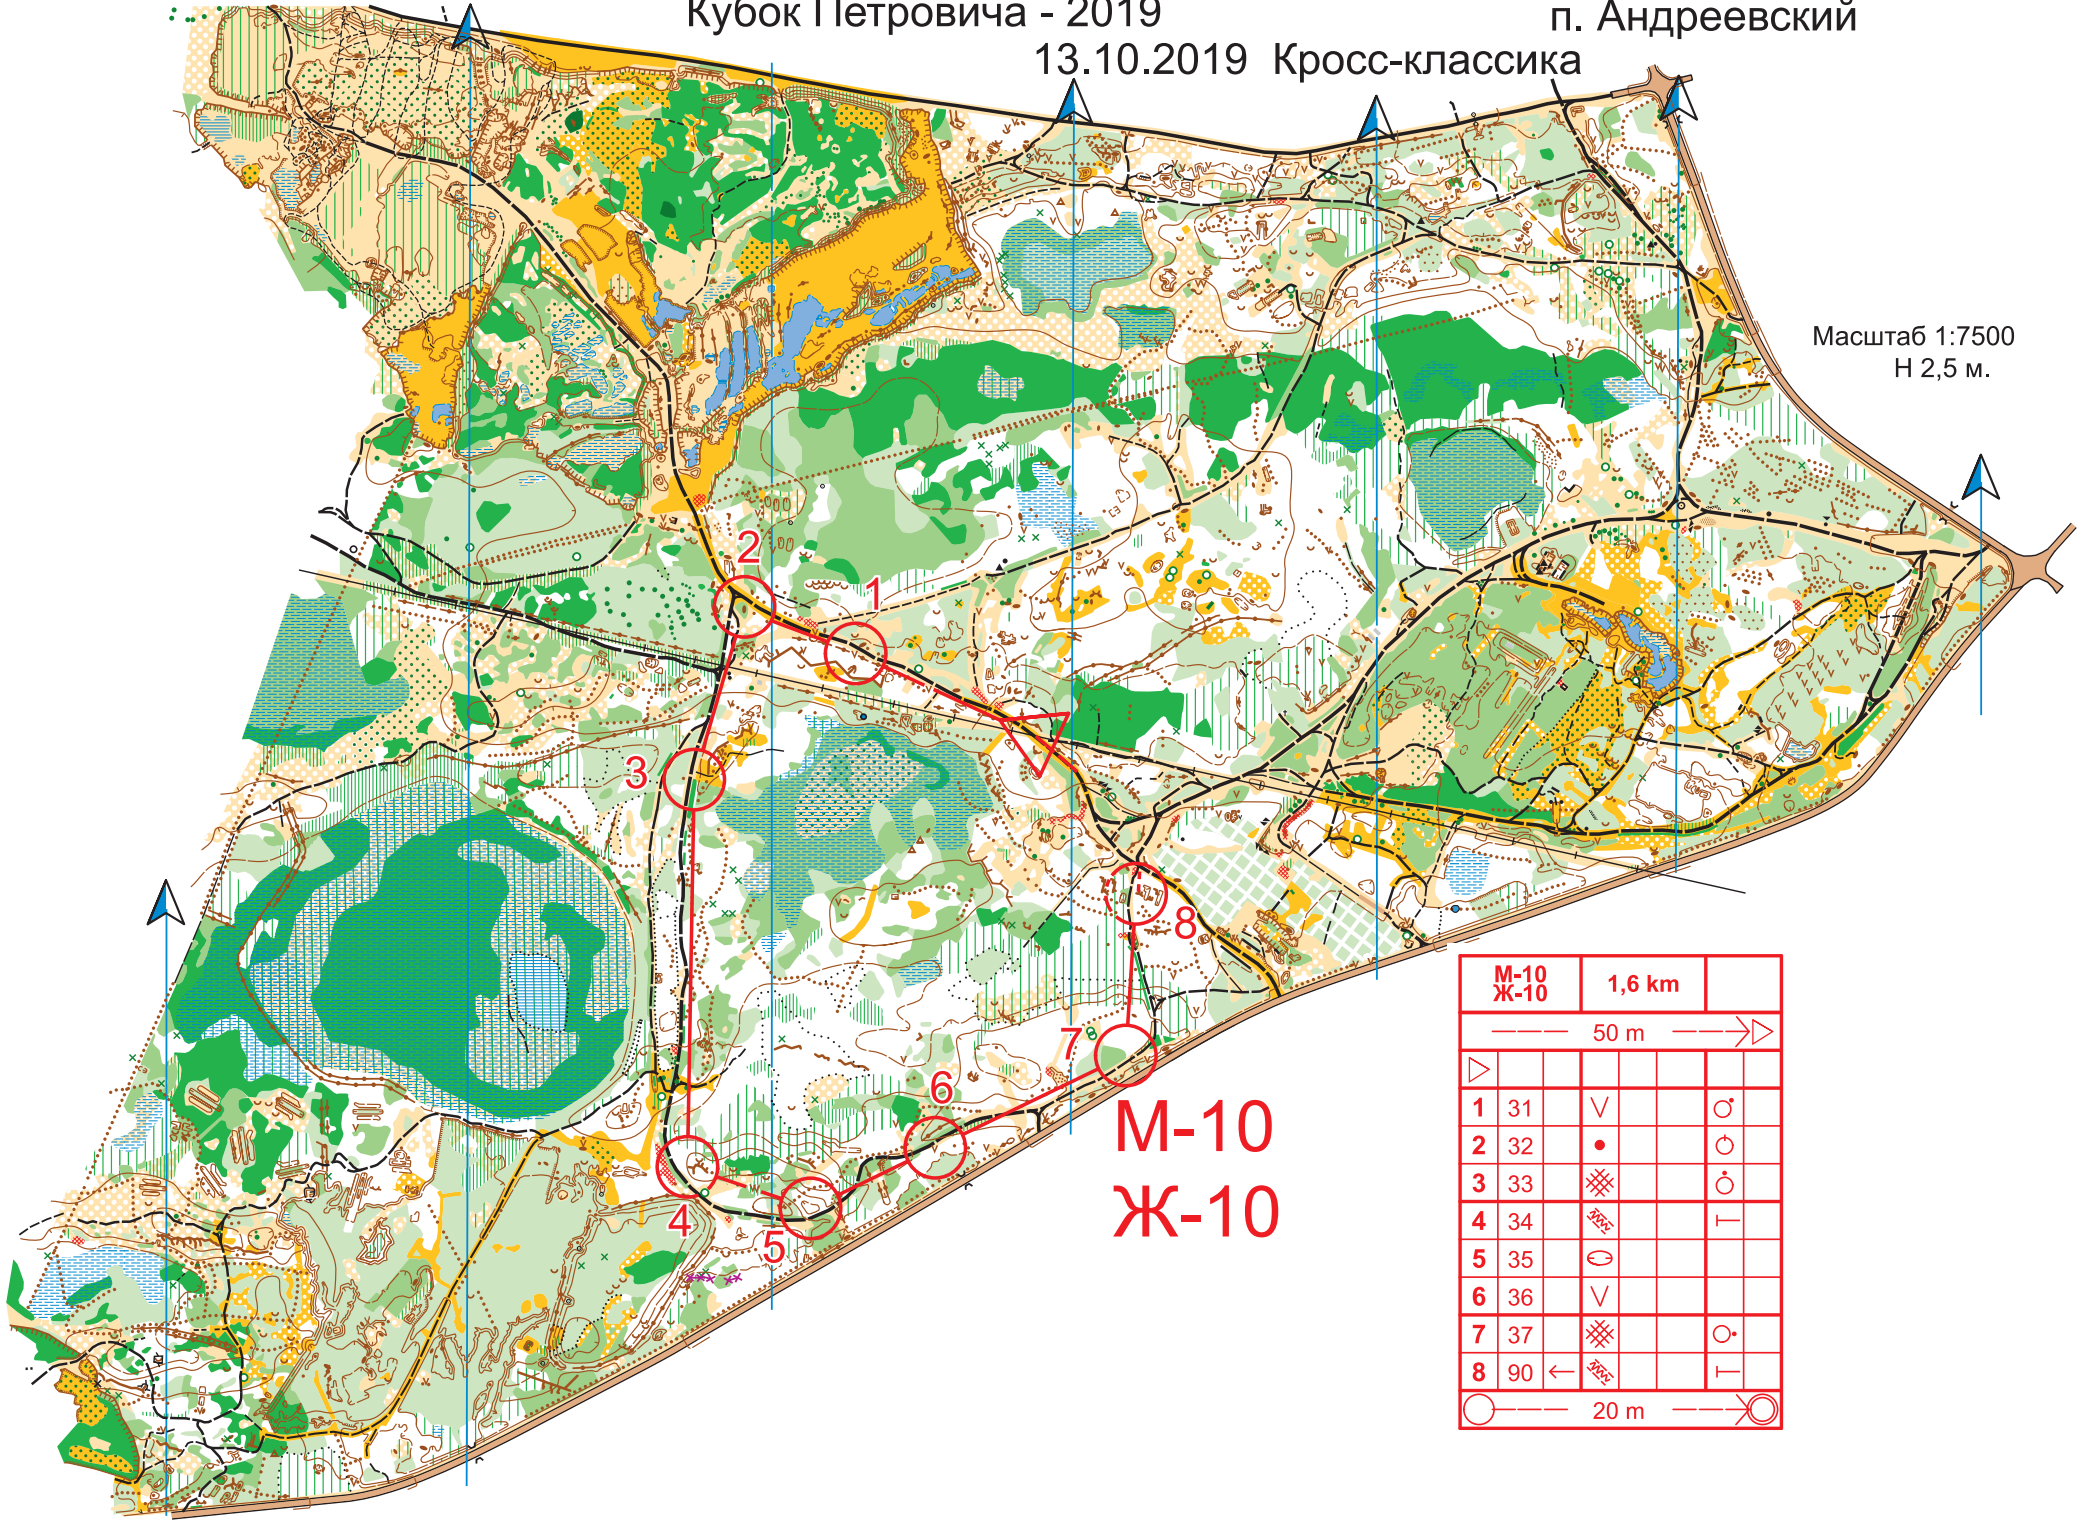

Кубок Петровича - 2019

п. Андреевский

13.10.2019 Кросс-классика

Масштаб 1:7500
Н 2,5 м.

М-10
Ж-10

М-10		Ж-10		1,6 km	
50 m					
1	31	∇			♂
2	32	•			○
3	33	▨			○
4	34	▧			┌
5	35	⊖			
6	36	∇			
7	37	▨			○
8	90	←	▧		┌
20 m