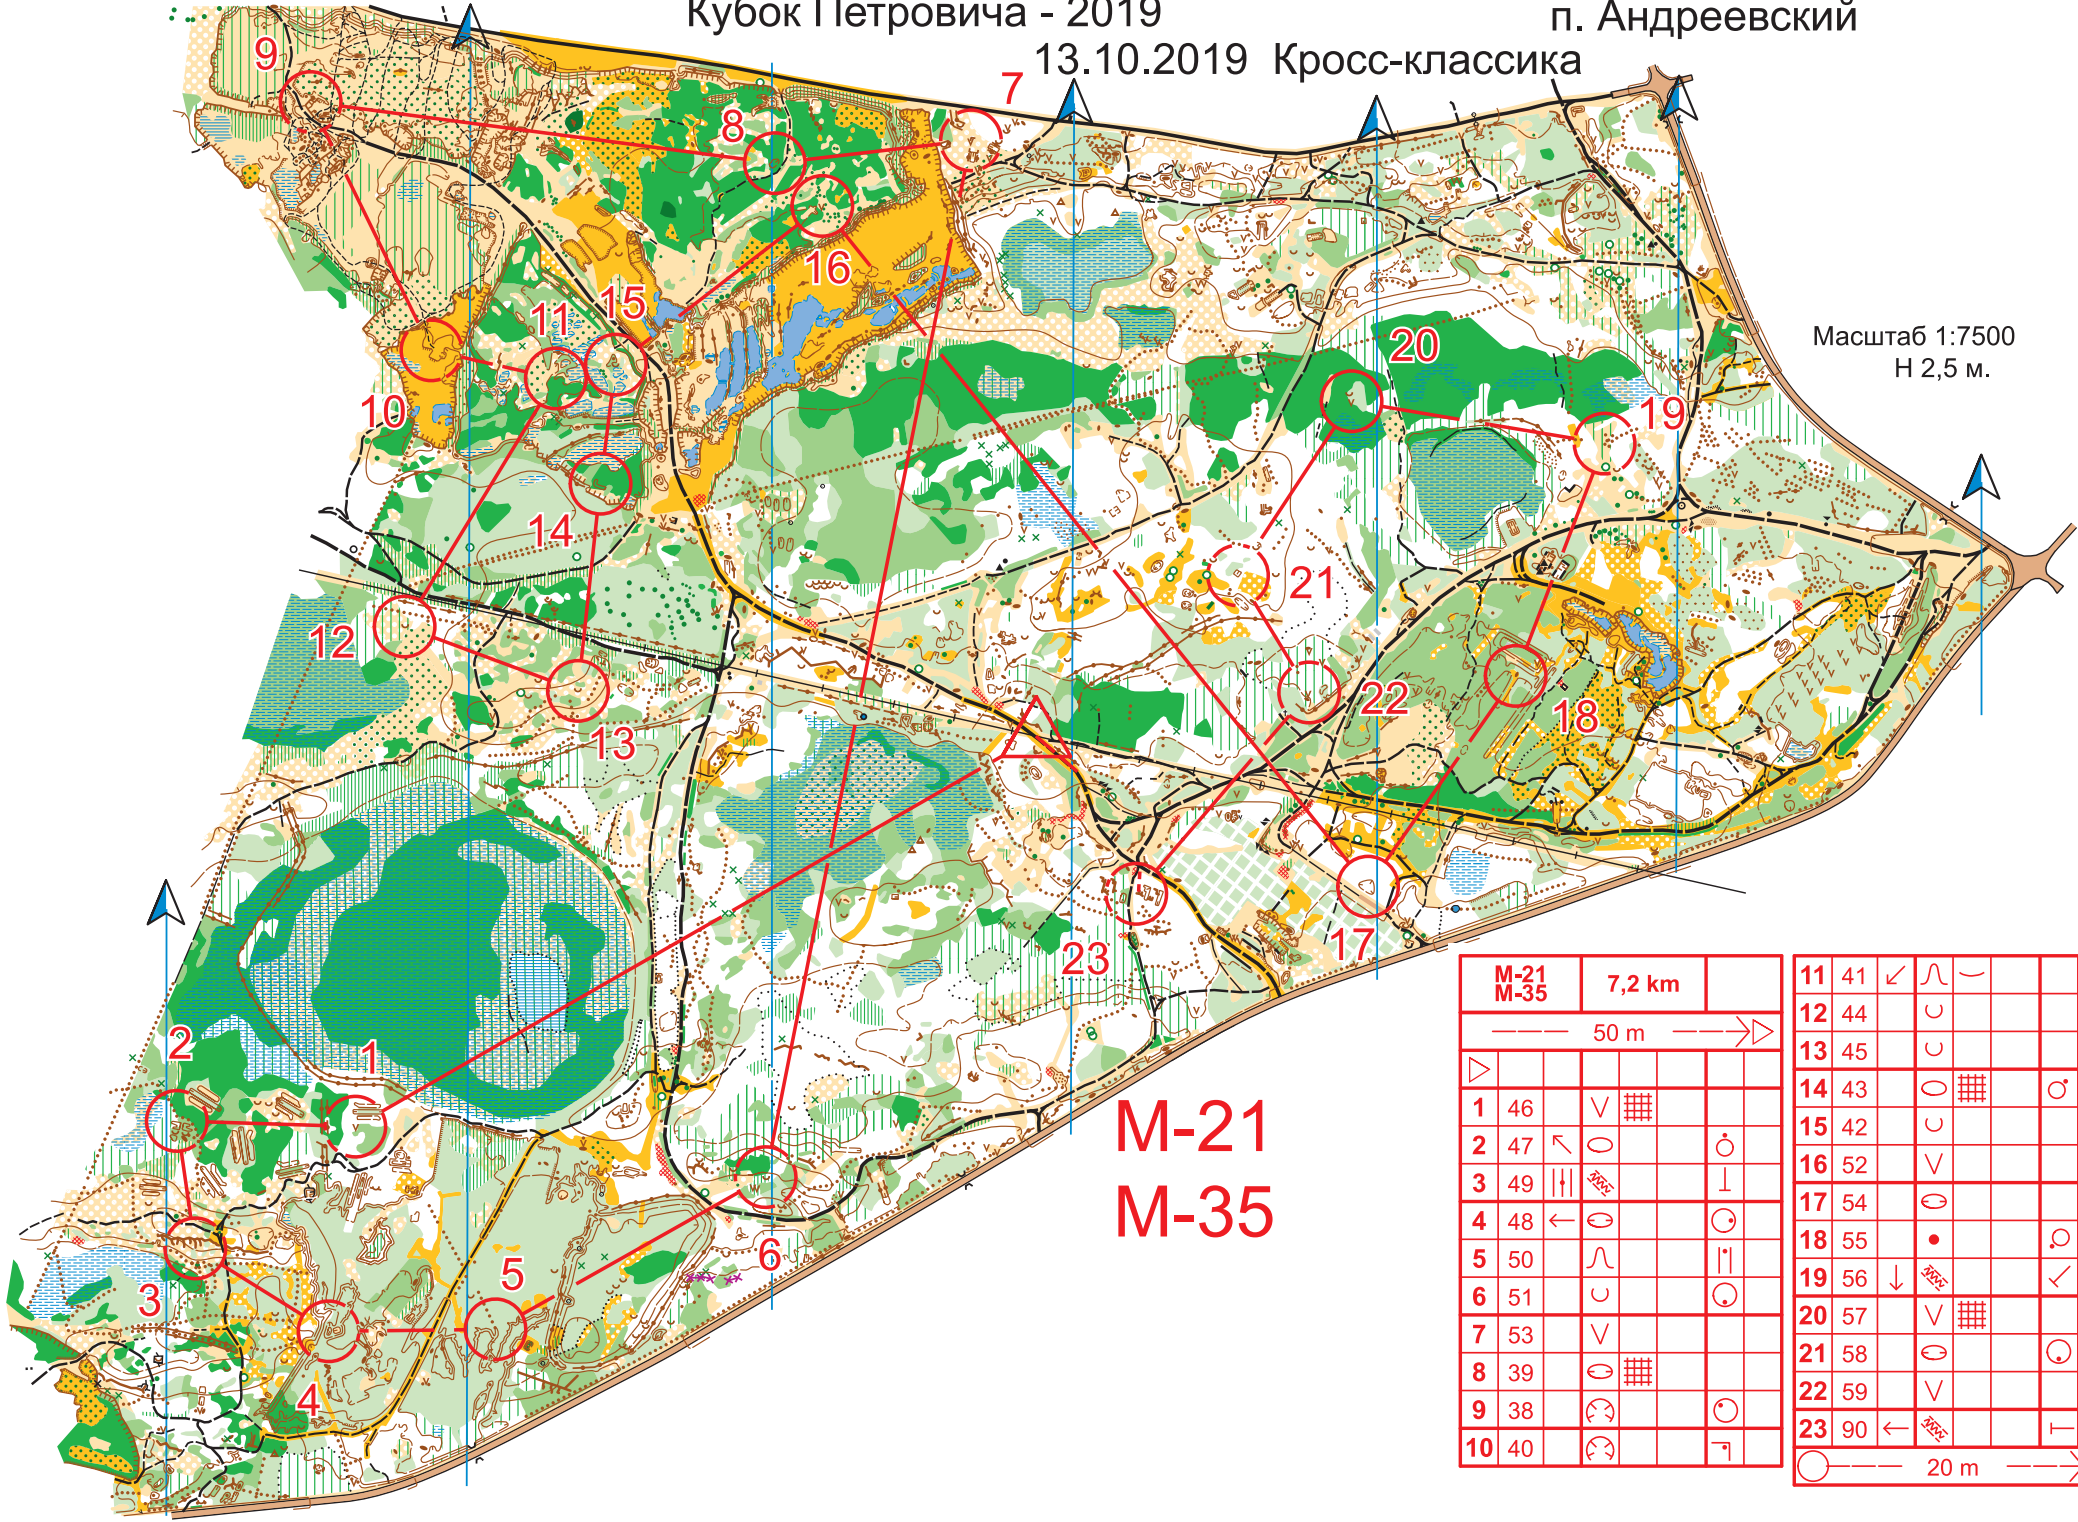

10	51		U		⊖
11	48	←	⊖		⊖
12	49		⊖		⊥
13	46	V			
14	50	∩			
15	65	V			
16	90	←	⊖		⊥

⊖ — 20 m — ⊖

Кубок Петровича - 2019

п. Андреевский

13.10.2019 Кросс-классика

Масштаб 1:7500
H 2,5 м.

M-21
M-35

M-21		M-35		7,2 km	
----- 50 m ----->					
11	41	↙	∩	∩	
12	44		∩		
13	45		∩		
14	43	○	▣		σ
15	42		∩		
16	52		∩		
17	54	○			
18	55		•		ρ
19	56	↓	∩		✓
20	57		∩	▣	
21	58	○			○
22	59		∩		
23	90	←	∩		┌