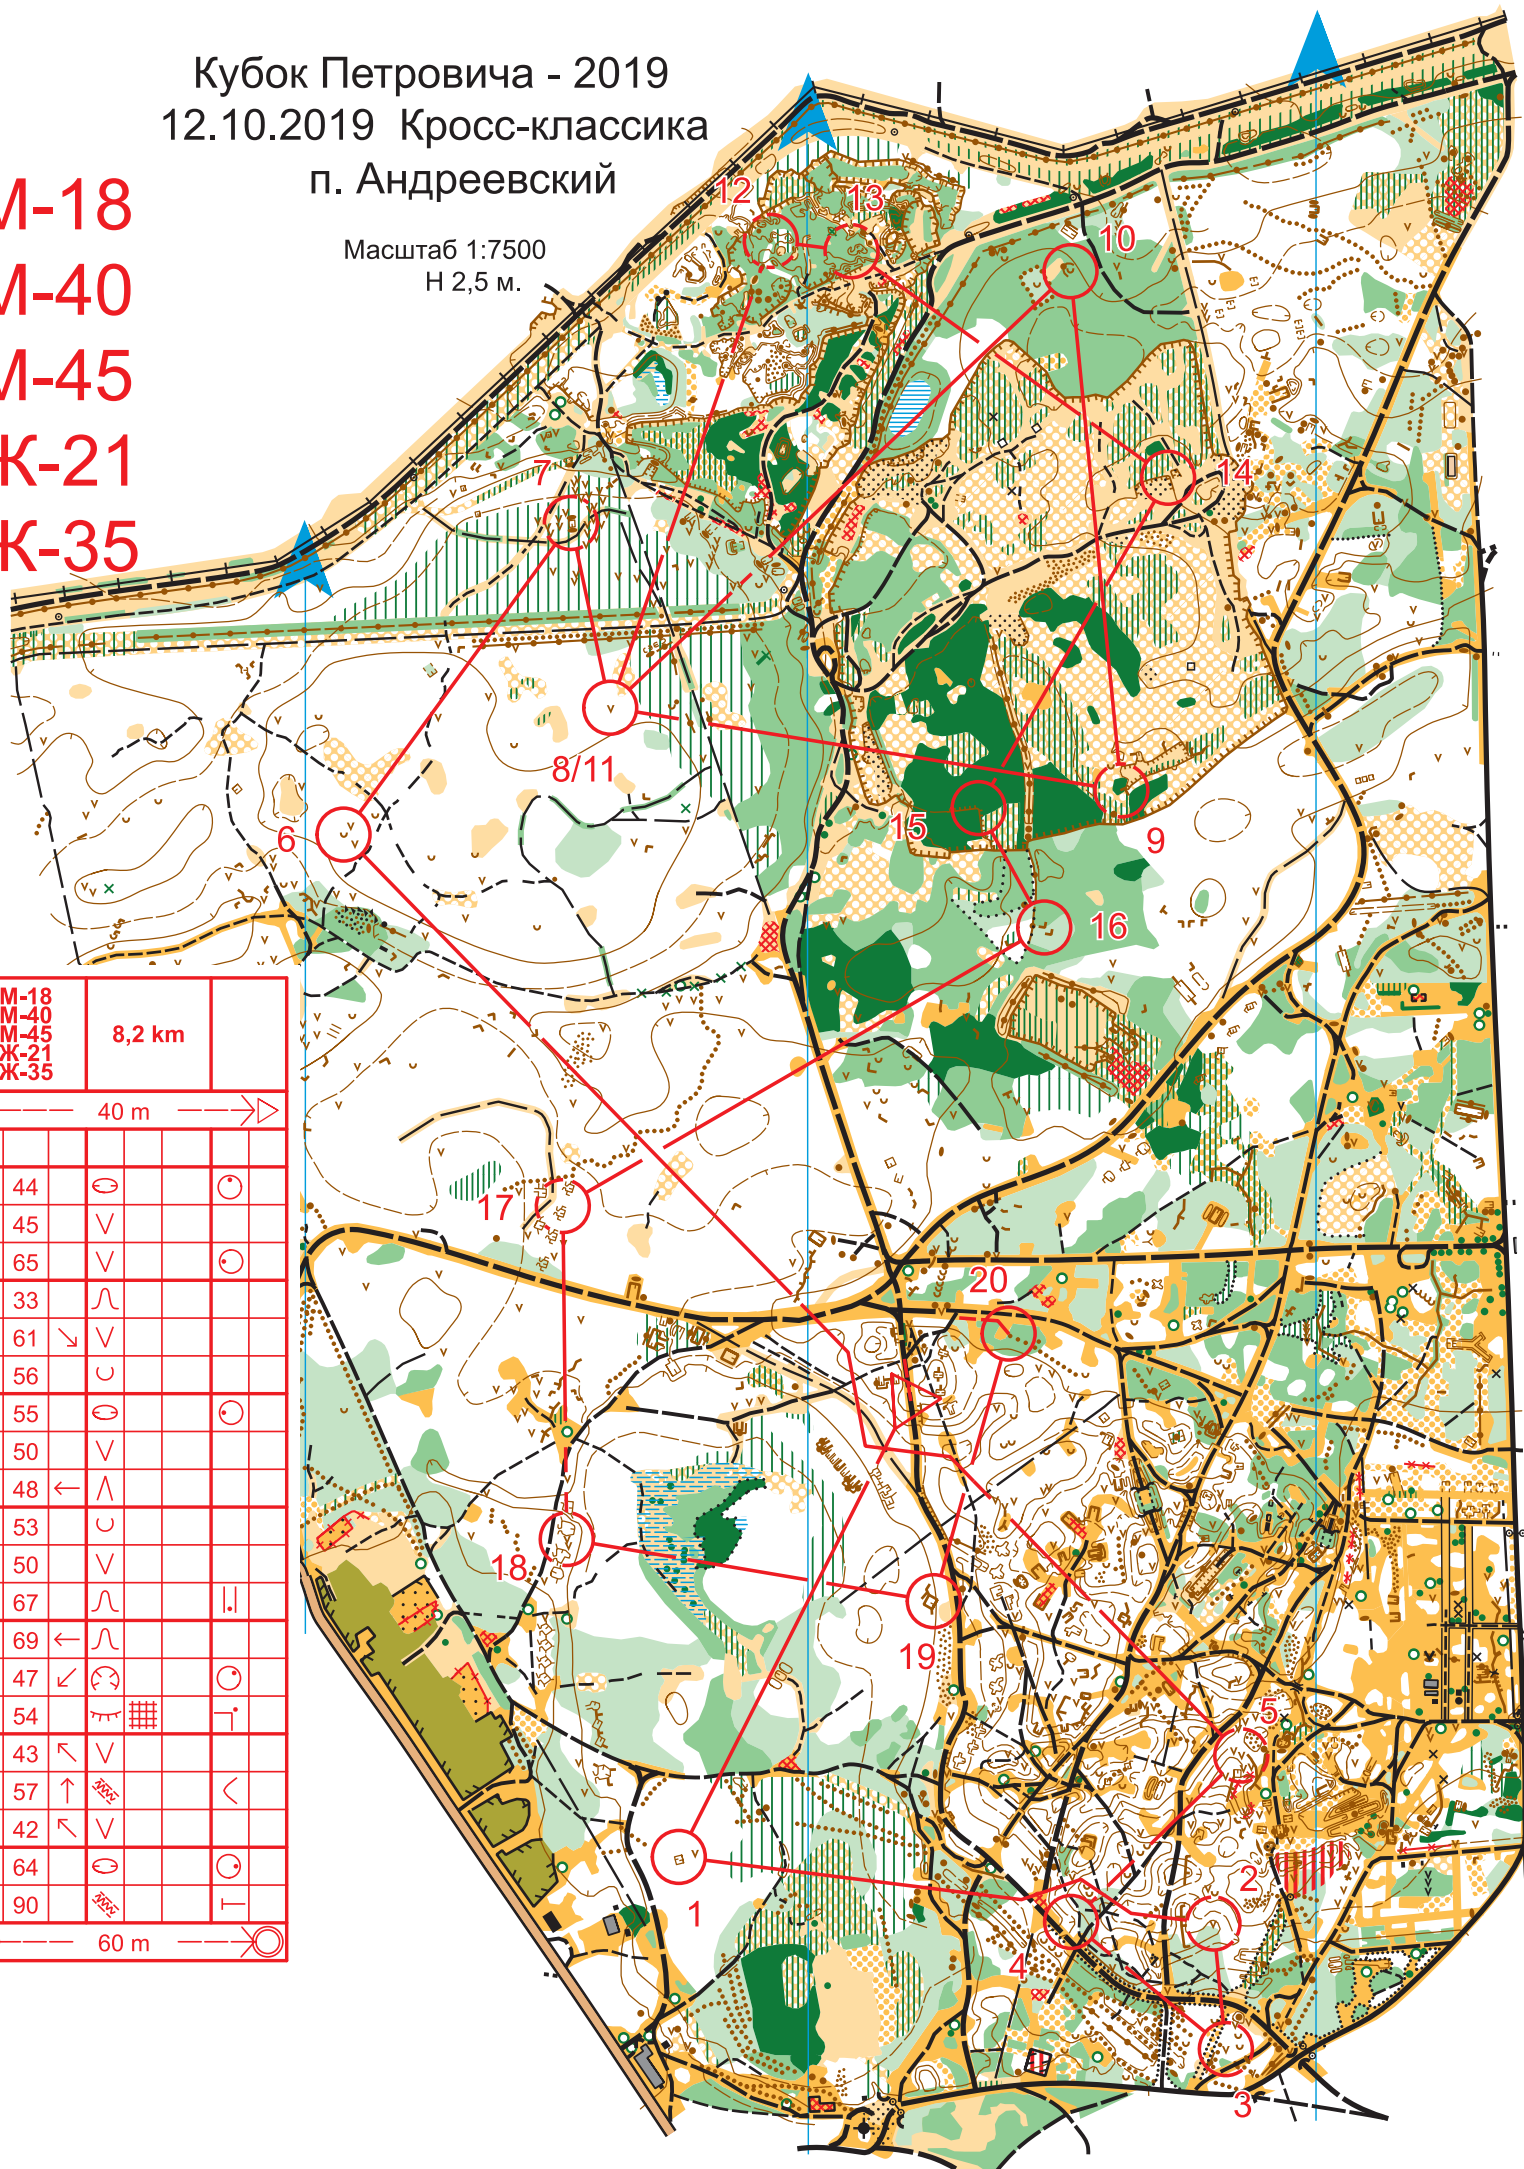

Кубок Петровича - 2019

12.10.2019 Кросс-классика

п. Андреевский

Масштаб 1:7500
H 2,5 м.

М-18
М-40
М-45
Ж-21
Ж-35

М-18				
М-40				
М-45				
Ж-21				
Ж-35				
8,2 km				
40 m →				
1	44	⊖		⊙
2	45	∇		
3	65	∇		⊙
4	33	∩		
5	61	↘	∇	
6	56	∪		
7	55	⊖		⊙
8	50	∇		
9	48	←	∧	
10	53		∪	
11	50		∇	
12	67		∩	||
13	69	←	∩	
14	47	↙	⊙	⊙
15	54	↖	▣	⊥
16	43	↖	∇	
17	57	↑	⊙	<
18	42	↖	∇	
19	64		⊖	⊙
20	90		⊙	⊥
60 m →