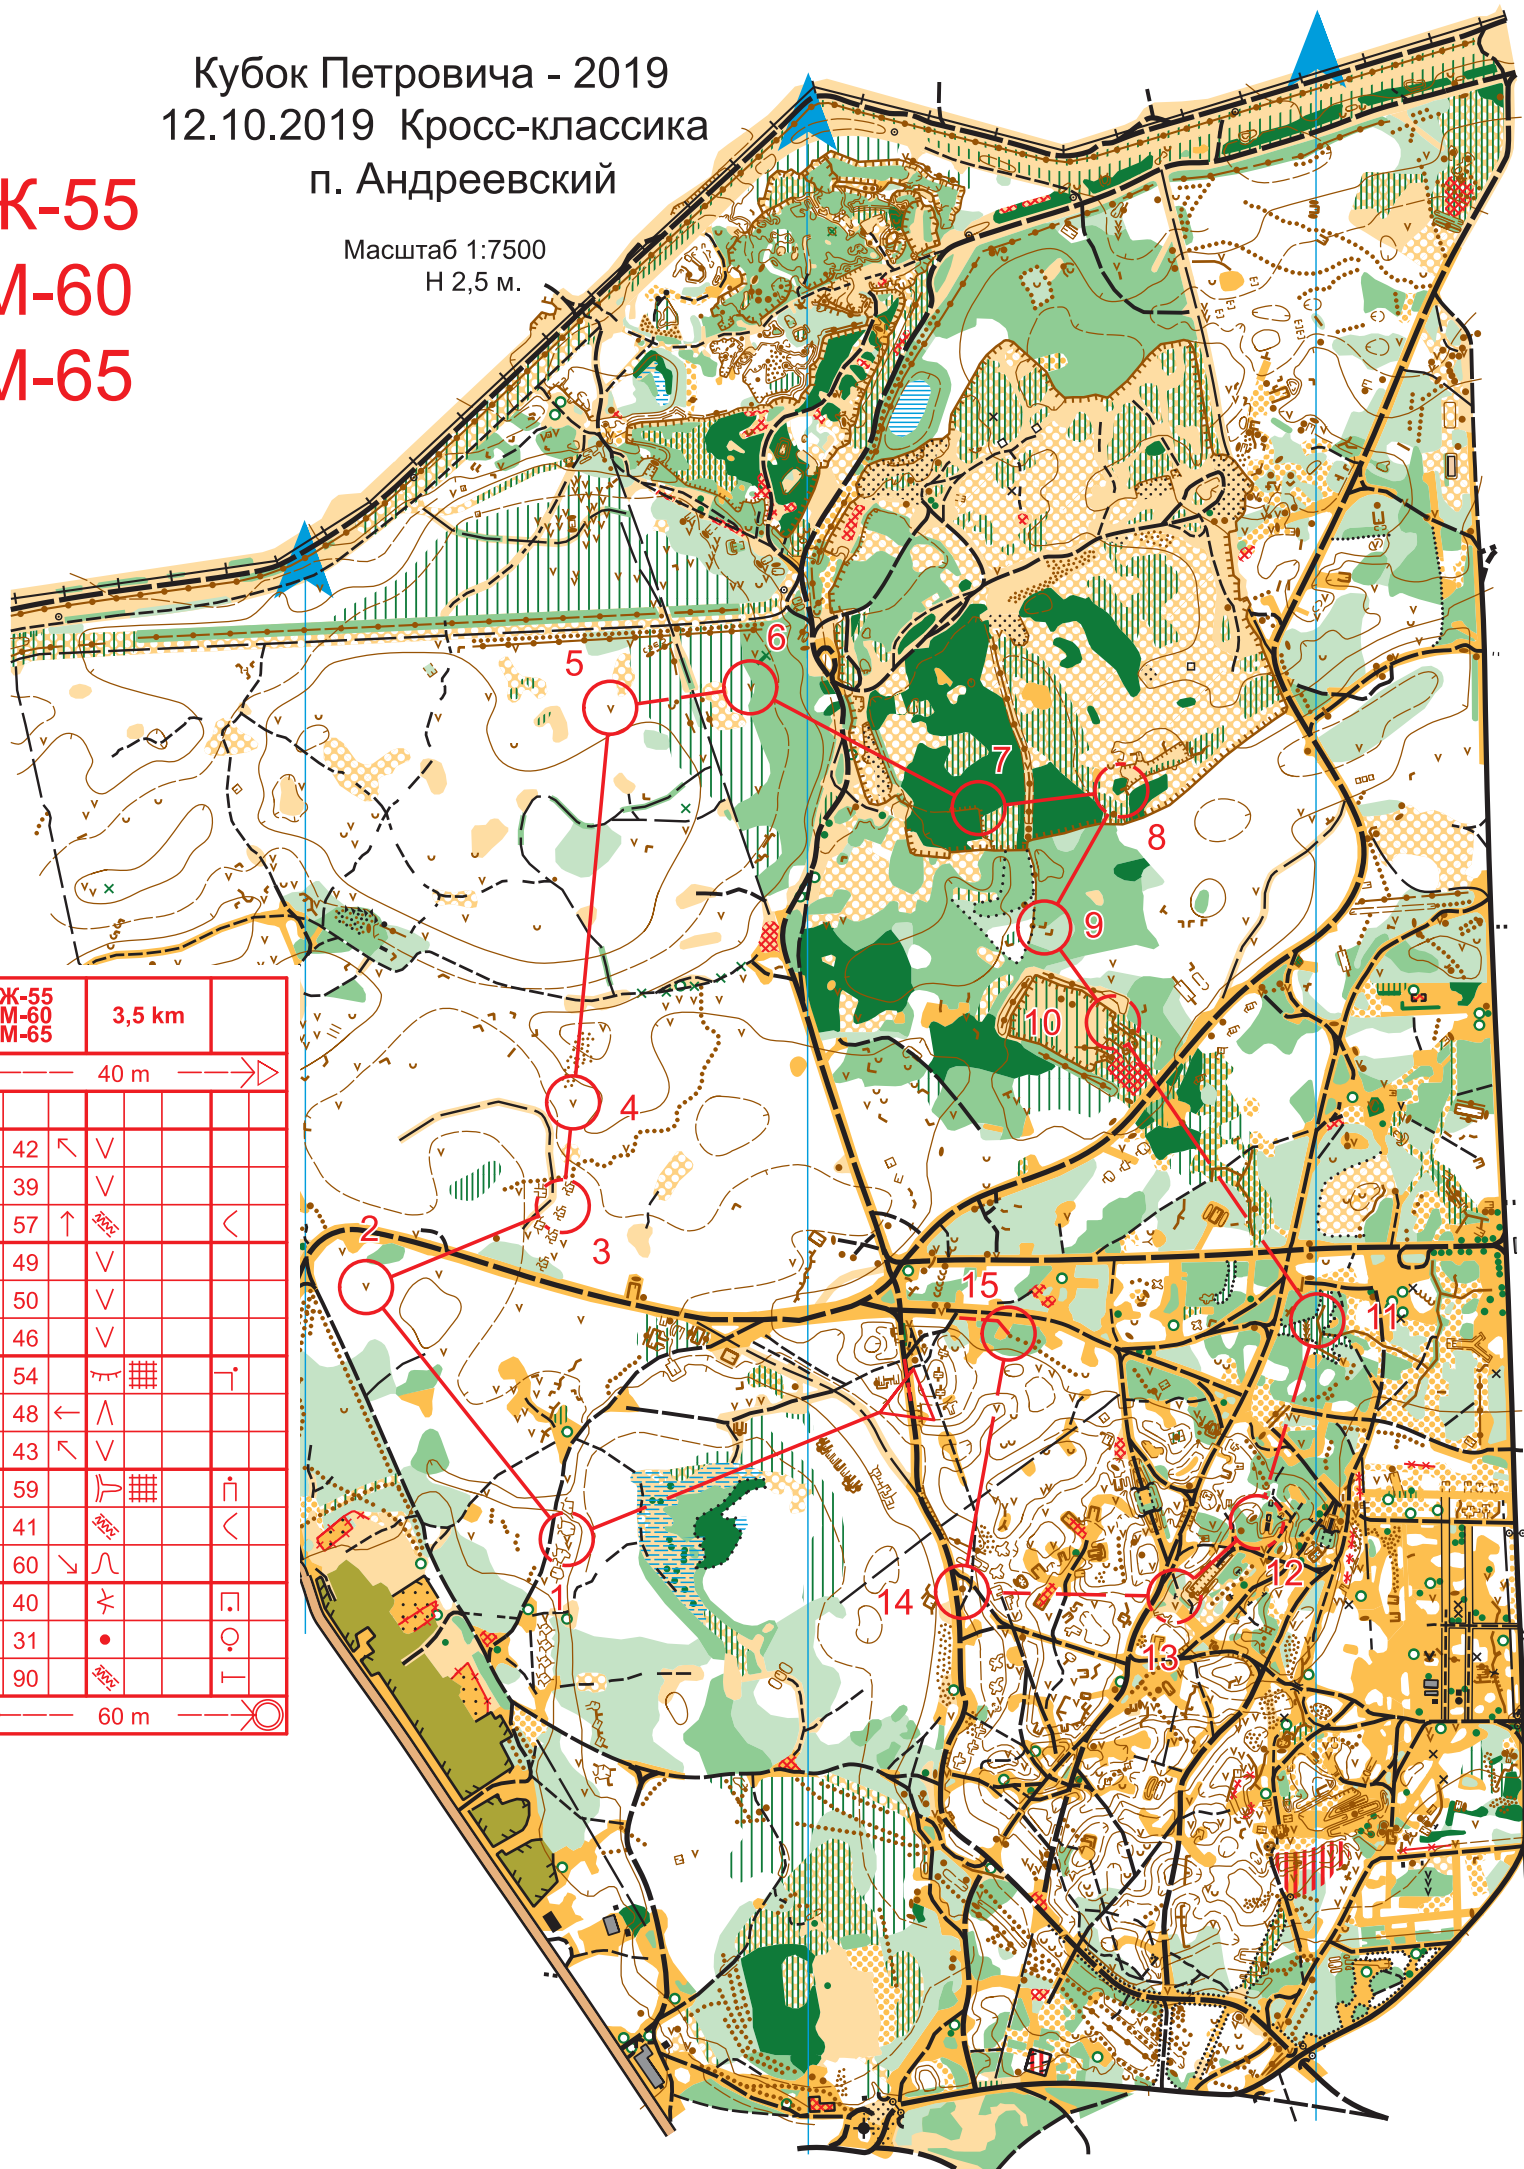

Кубок Петровича - 2019

12.10.2019 Кросс-классика

п. Андреевский

Масштаб 1:7500
H 2,5 м.

Ж-55
М-60
М-65

Ж-55 М-60 М-65	3,5 km			
40 m		→		
1	42	↖	∇	
2	39		∇	
3	57	↑	⊞	<
4	49		∇	
5	50		∇	
6	46		∇	
7	54	↖	⊞	└
8	48	←	∧	
9	43	↖	∇	
10	59	↖	⊞	└
11	41	⊞		<
12	60	↘	∩	
13	40	↘		└
14	31	•		○
15	90	⊞		└
60 m		↻