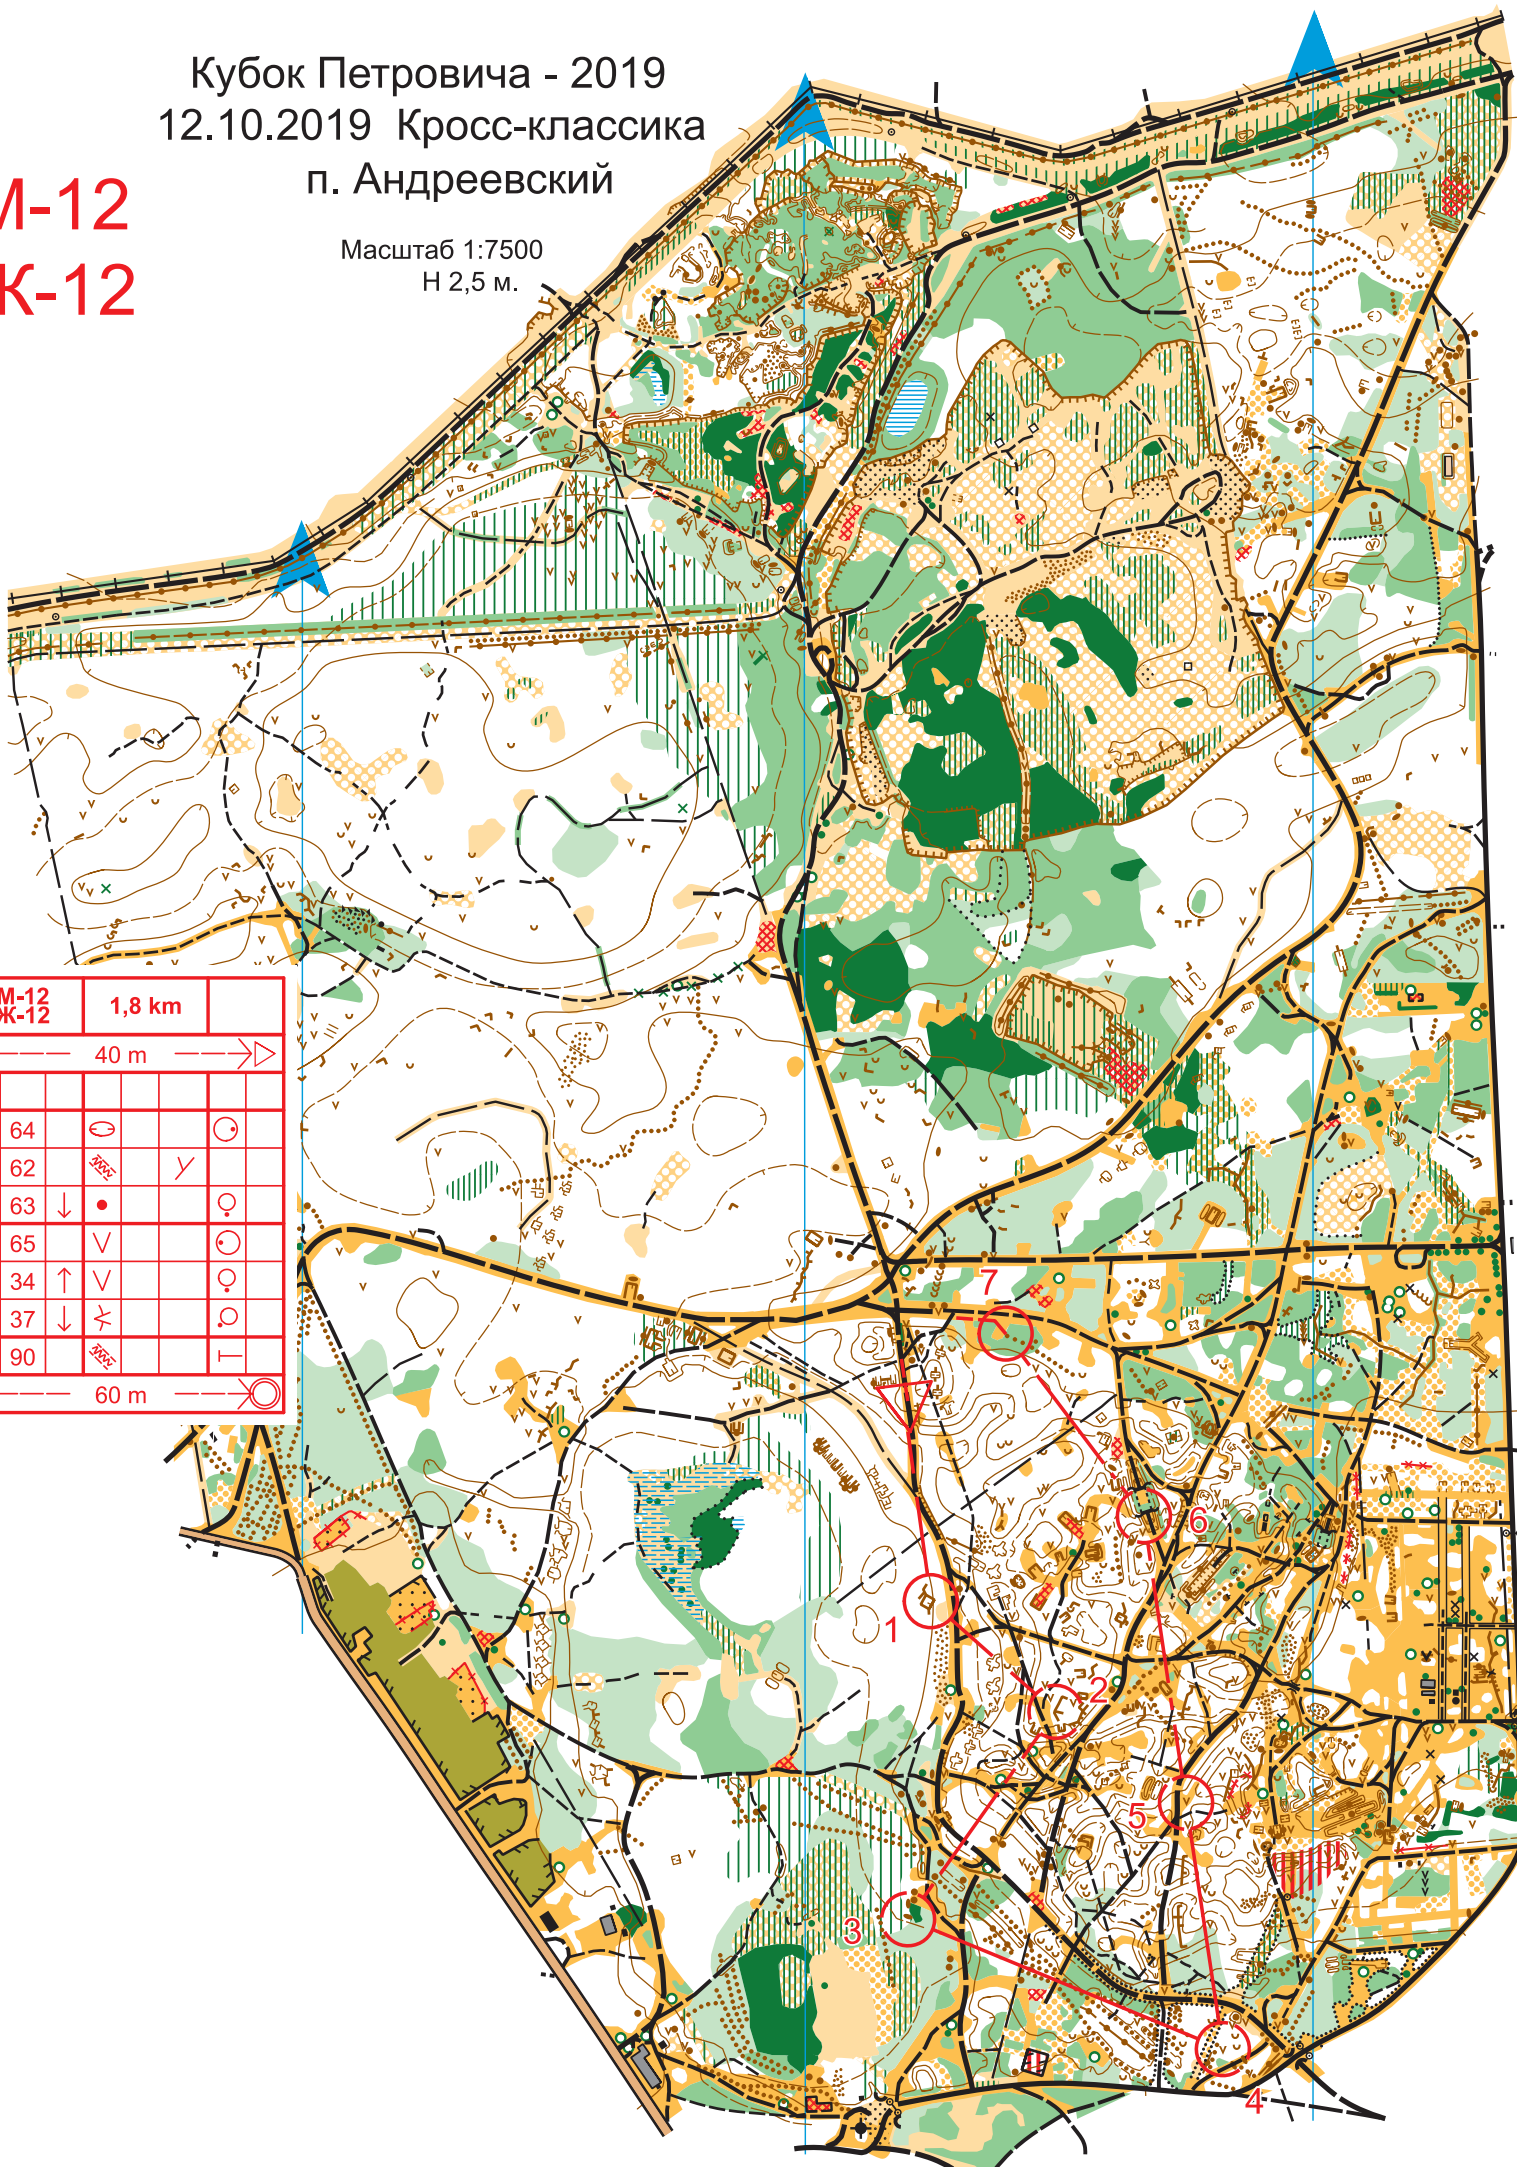

Кубок Петровича - 2019
12.10.2019 Кросс-классика
п. Андреевский

Масштаб 1:7500
Н 2,5 м.

М-12
Ж-12

М-12		1,8 km	
40 m →			
1	64	○	○
2	62	⊙	⊙
3	63	↓	○
4	65	∇	○
5	34	↑	○
6	37	↓	○
7	90	⊙	⊙
60 m →