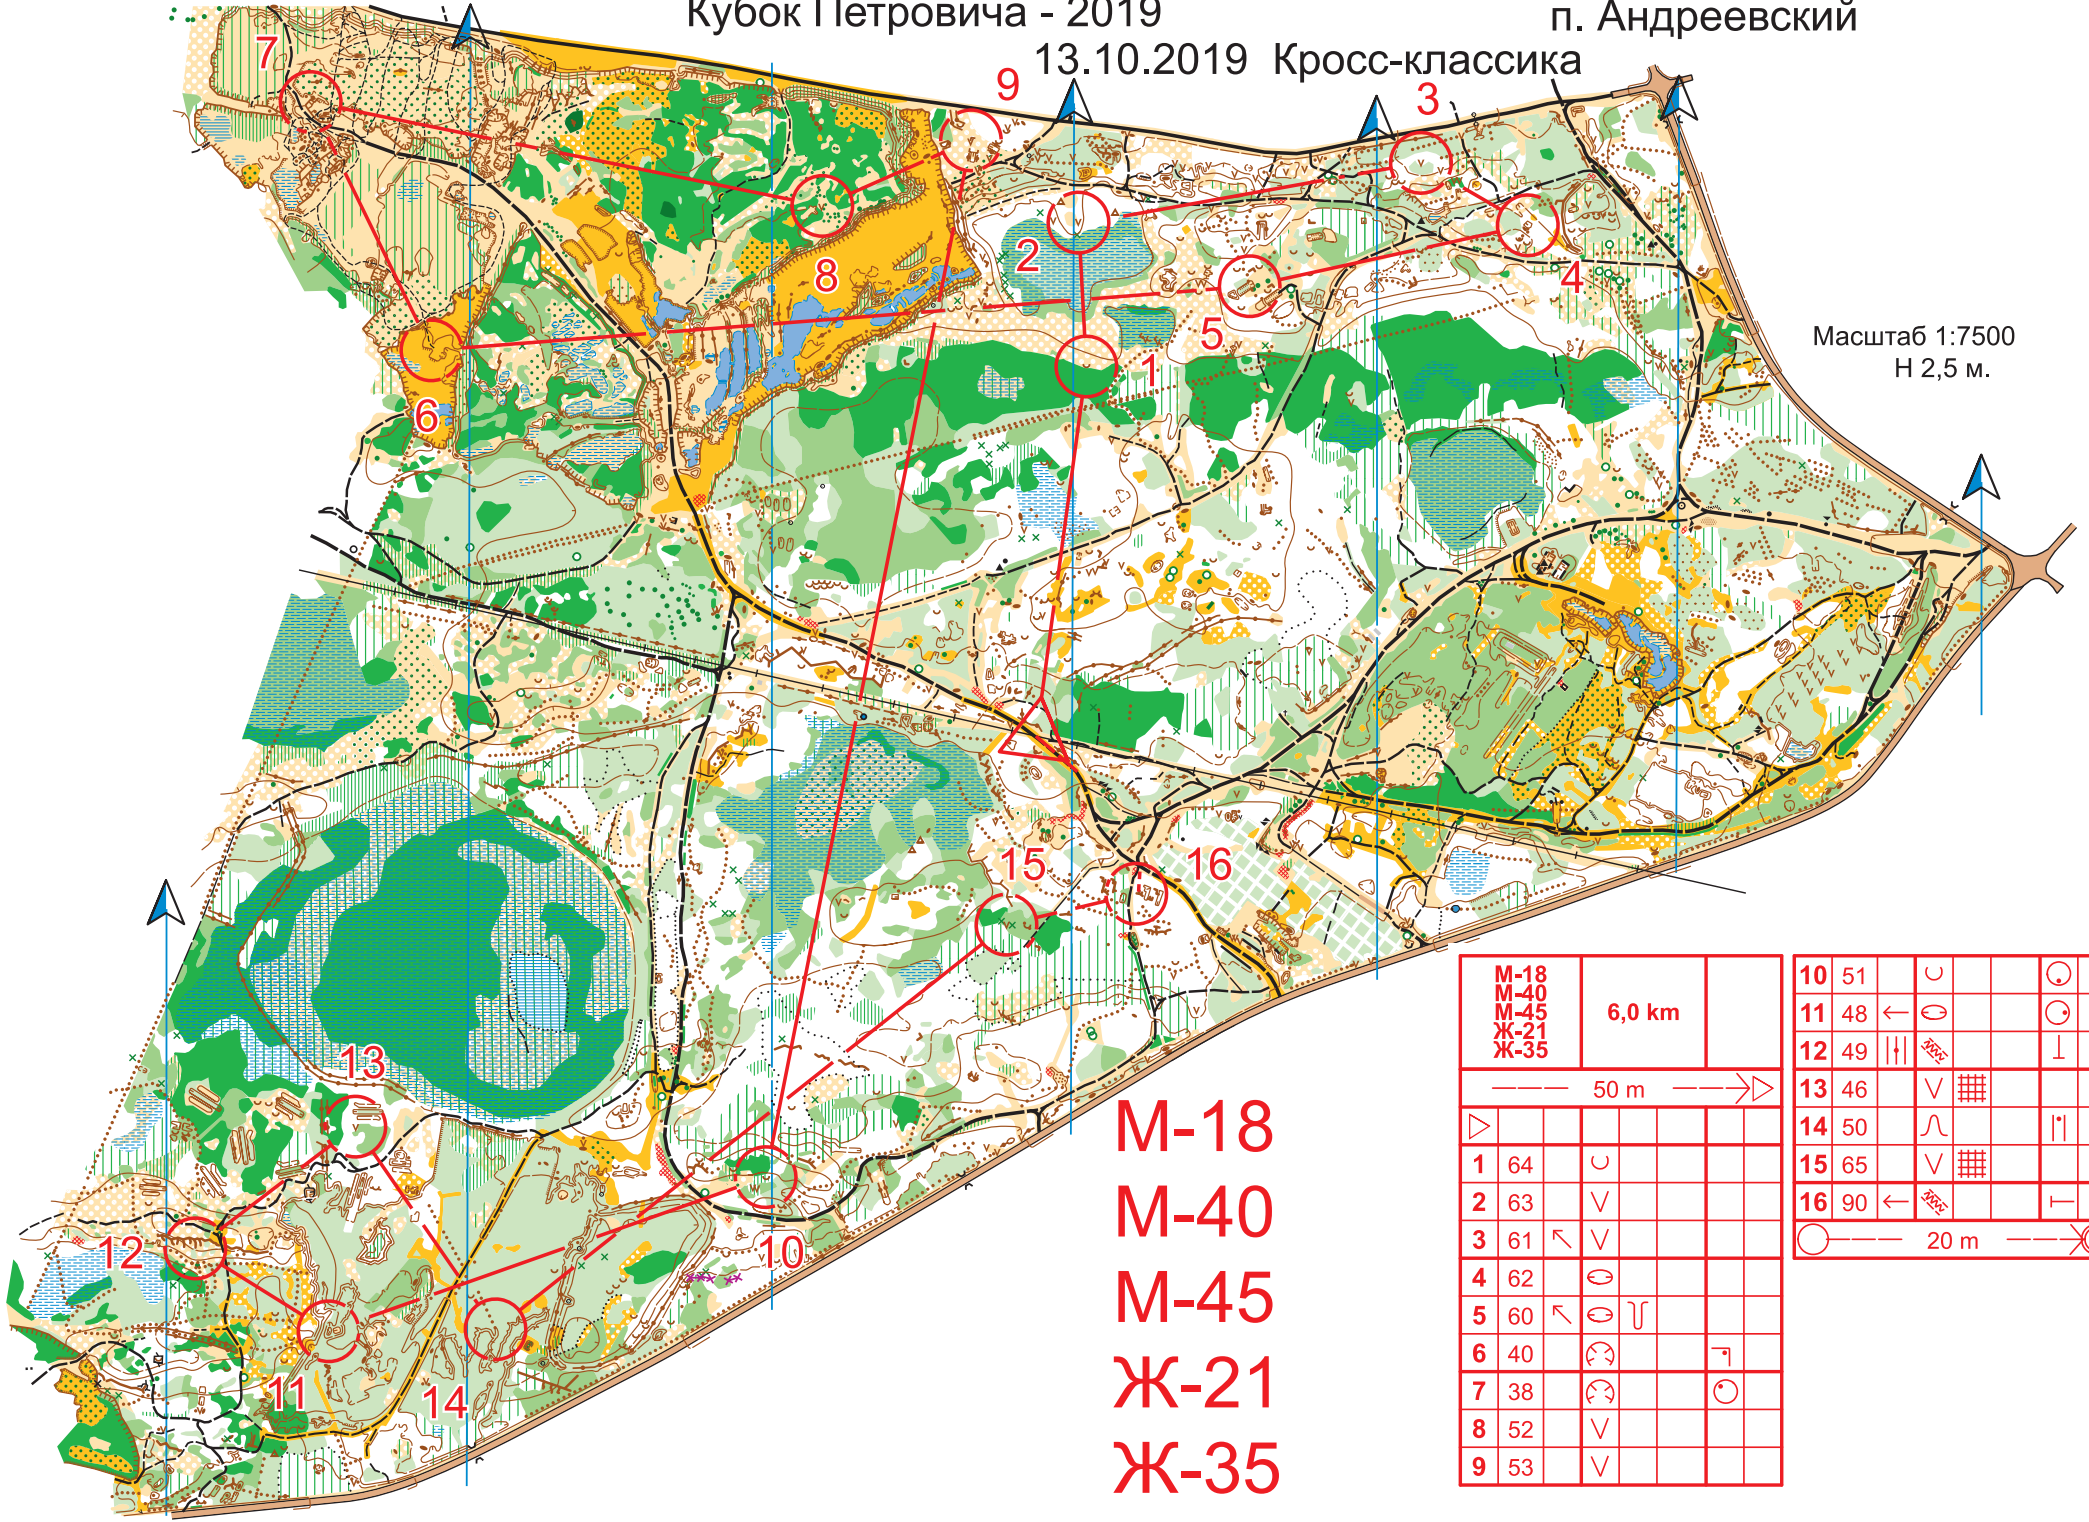

Масштаб 1:7500
Н 2,5 м.

M-18
M-40
M-45
Ж-21
Ж-35

M-18				
M-40				
M-45				
Ж-21				
Ж-35				
		6,0 km		
		50 m	→	
1	64	U		
2	63	V		
3	61	↖ V		
4	62	⊖		
5	60	↖ ⊖ U		
6	40	⊖		↖
7	38	⊖		⊖
8	52	V		
9	53	V		

10	51		U		⊖
11	48	←	⊖		⊖
12	49	|||	⊖		⊥
13	46	V	||||		
14	50	∩			||
15	65	V	||||		
16	90	←	⊖		⊥

⊖ — 20 m — ⊖