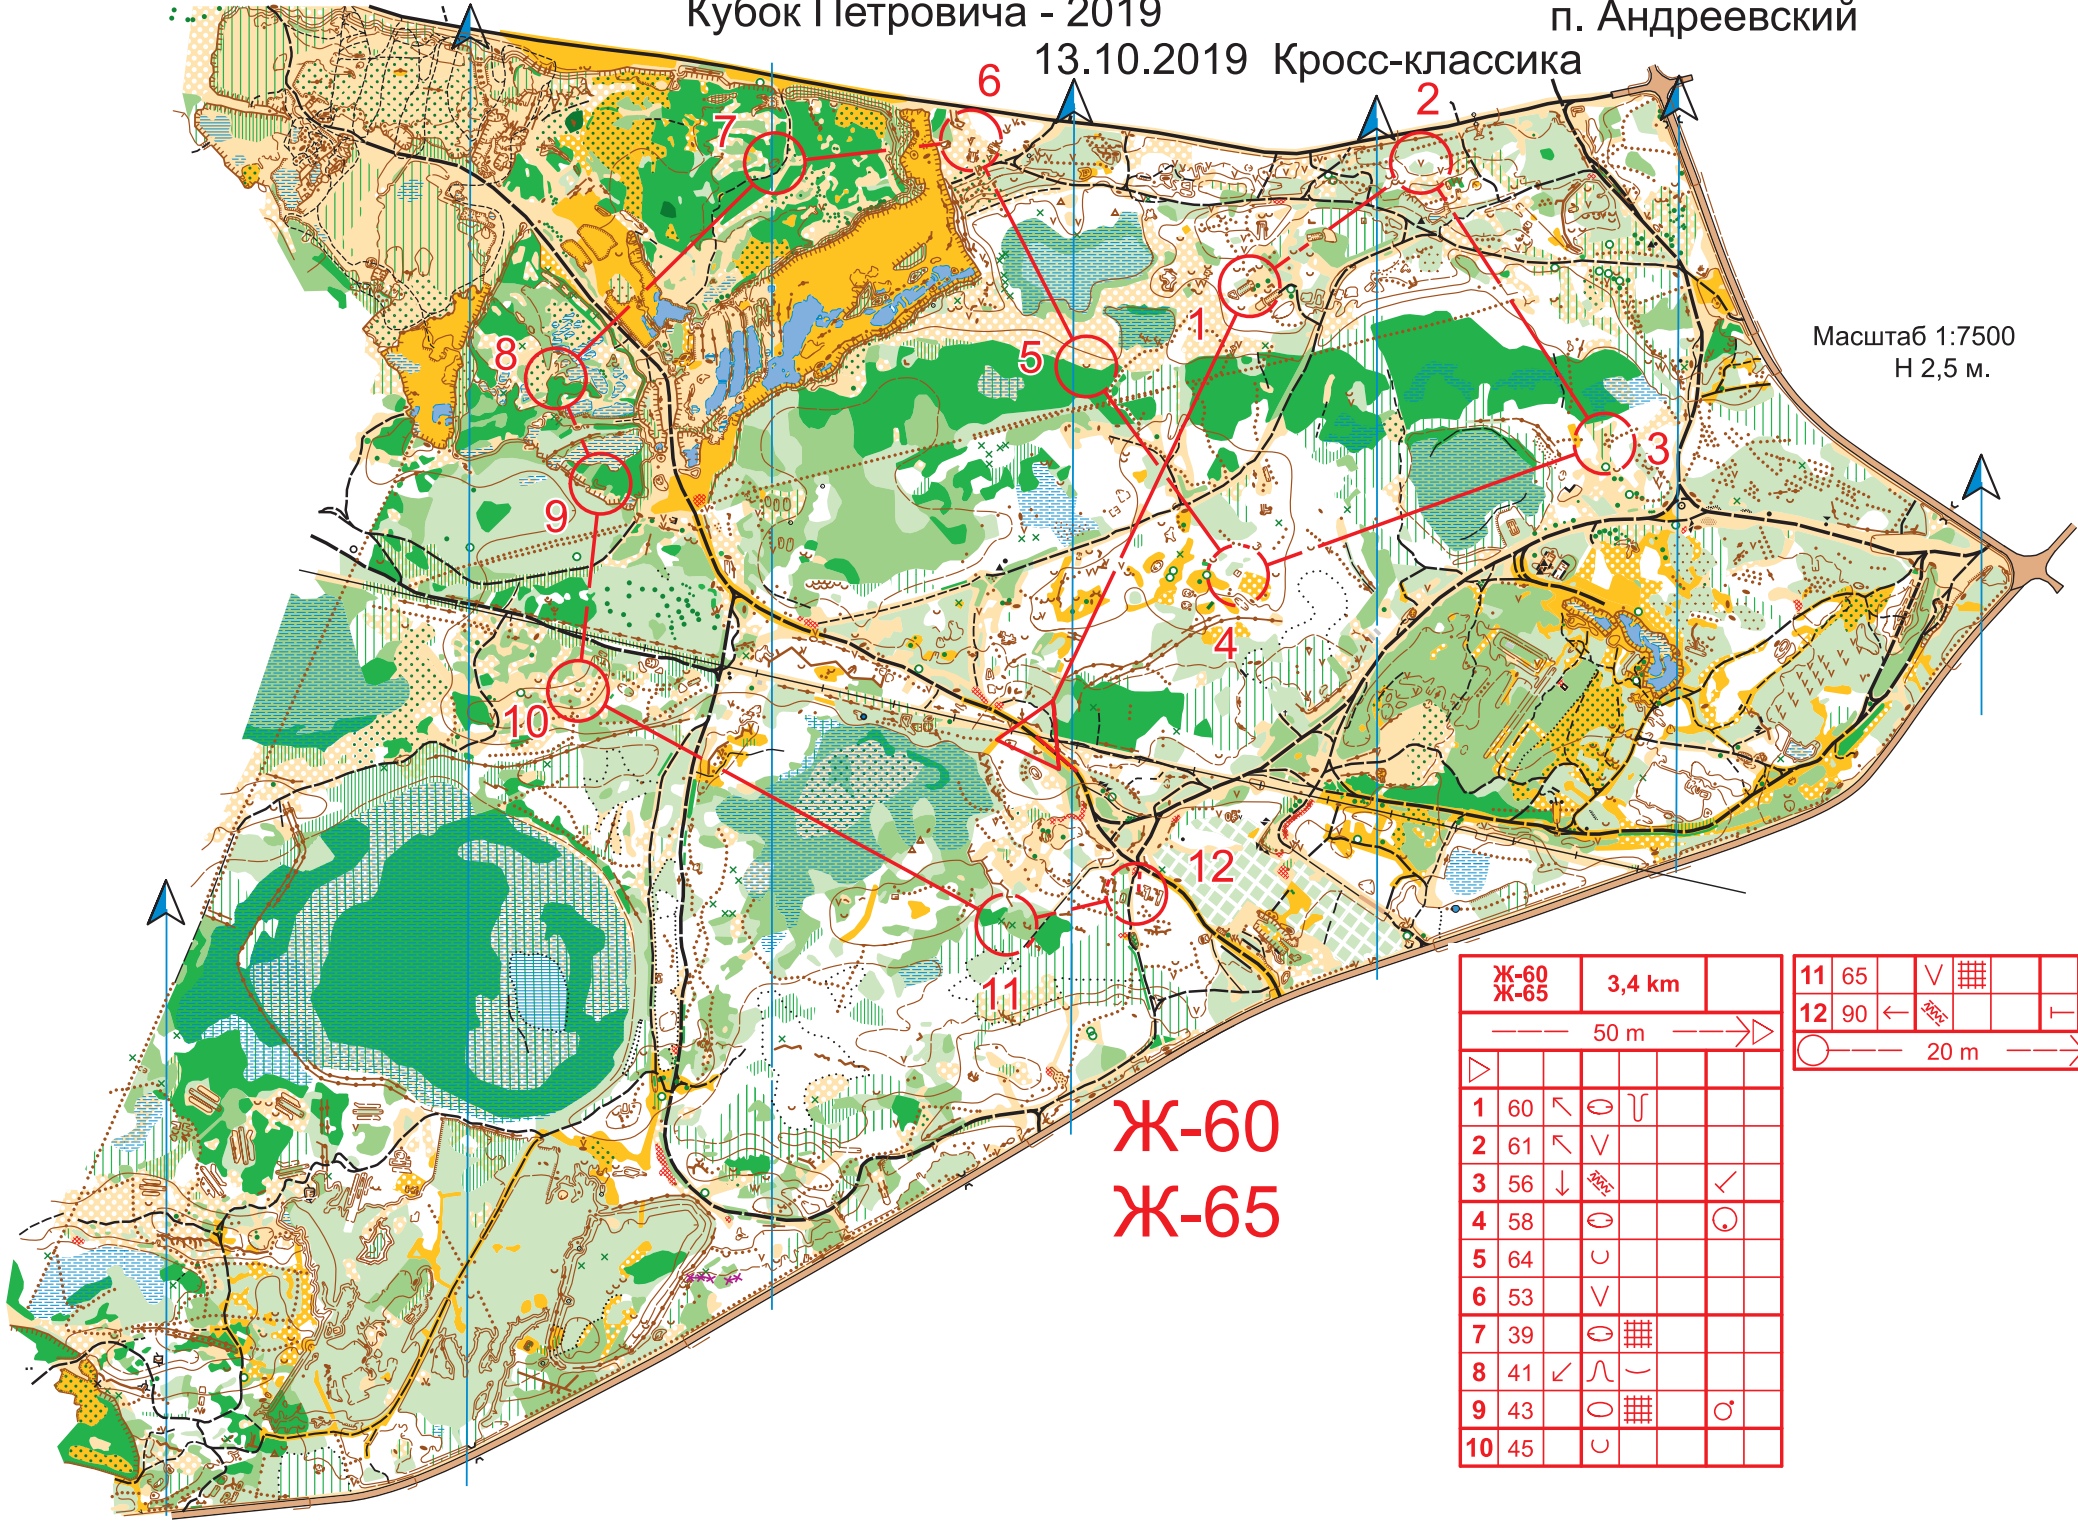

Масштаб 1:7500
H 2,5 м.

Ж-60
Ж-65

Ж-60	Ж-65	3,4 km		
50 m		→		
1	60	↖	⊖	∩
2	61	↖	∇	
3	56	↓	↻	✓
4	58		⊖	⊙
5	64		∪	
6	53		∇	
7	39		⊖	⊞
8	41	↙	∩	∪
9	43		⊖	⊞
10	45		∪	

11	65		∇	⊞		
12	90	←	↻		∩	
		20 m		→