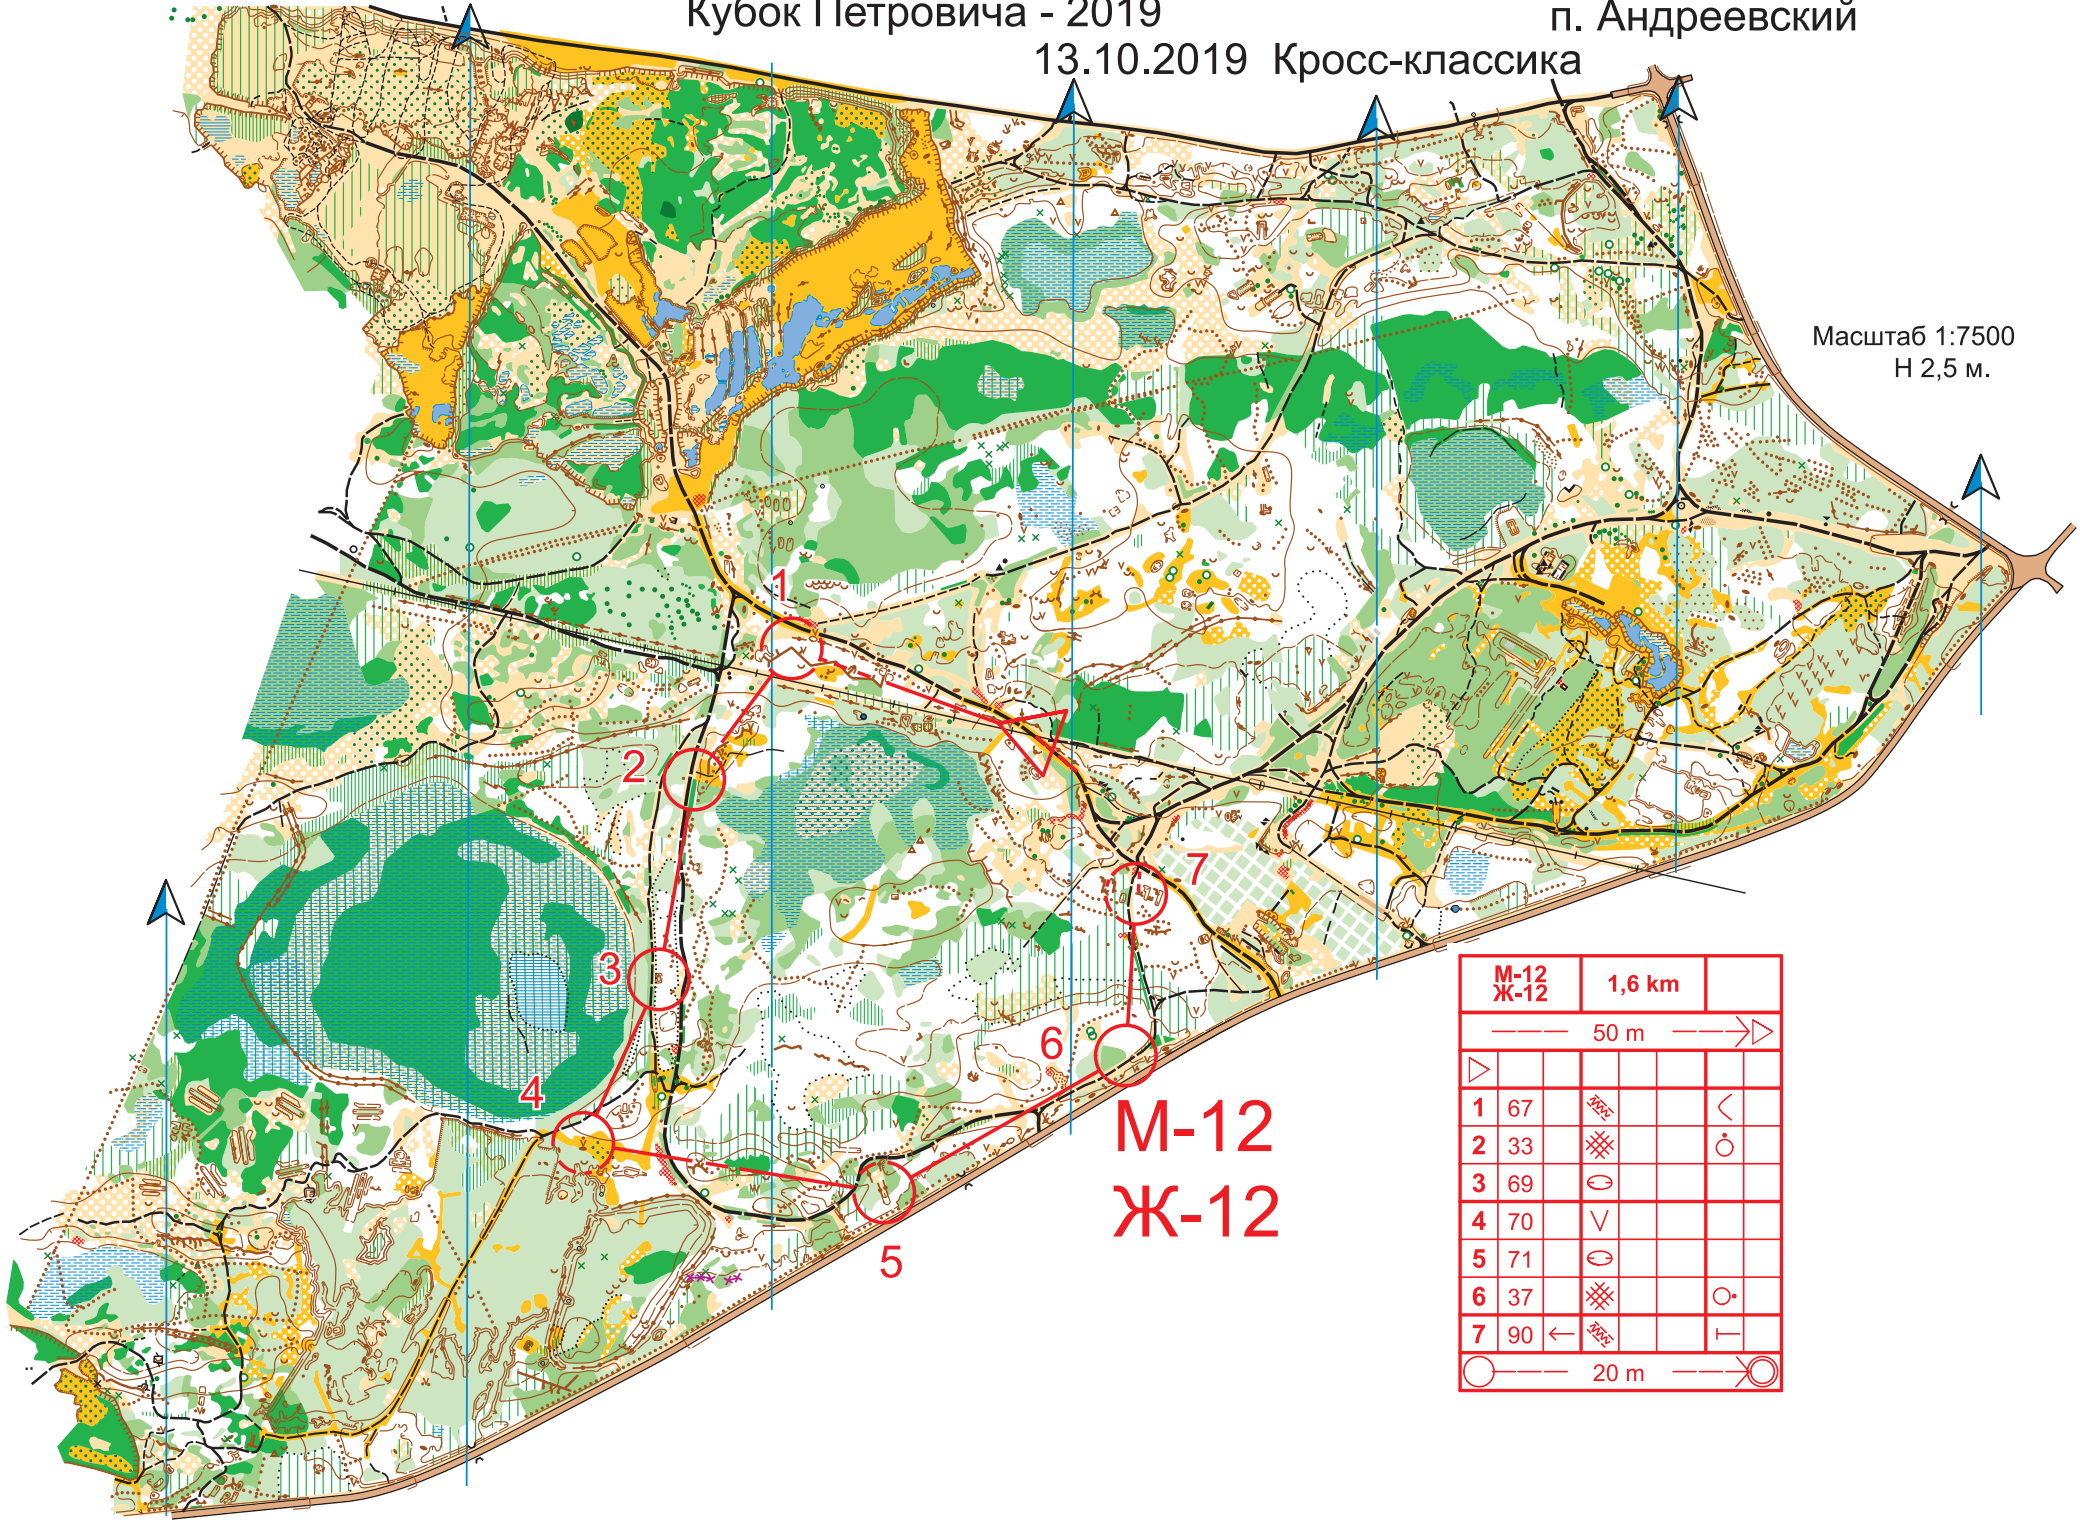

Кубок Петровича - 2019

п. Андреевский

13.10.2019 Кросс-классика

Масштаб 1:7500
H 2,5 м.

М-12
Ж-12

М-12		Ж-12		1,6 km	
50 m		50 m		→	
1	67	▧			<
2	33	▨			○
3	69	○			
4	70	∇			
5	71	○			
6	37	▨			○
7	90	←	▧		┌
20 m		20 m		→