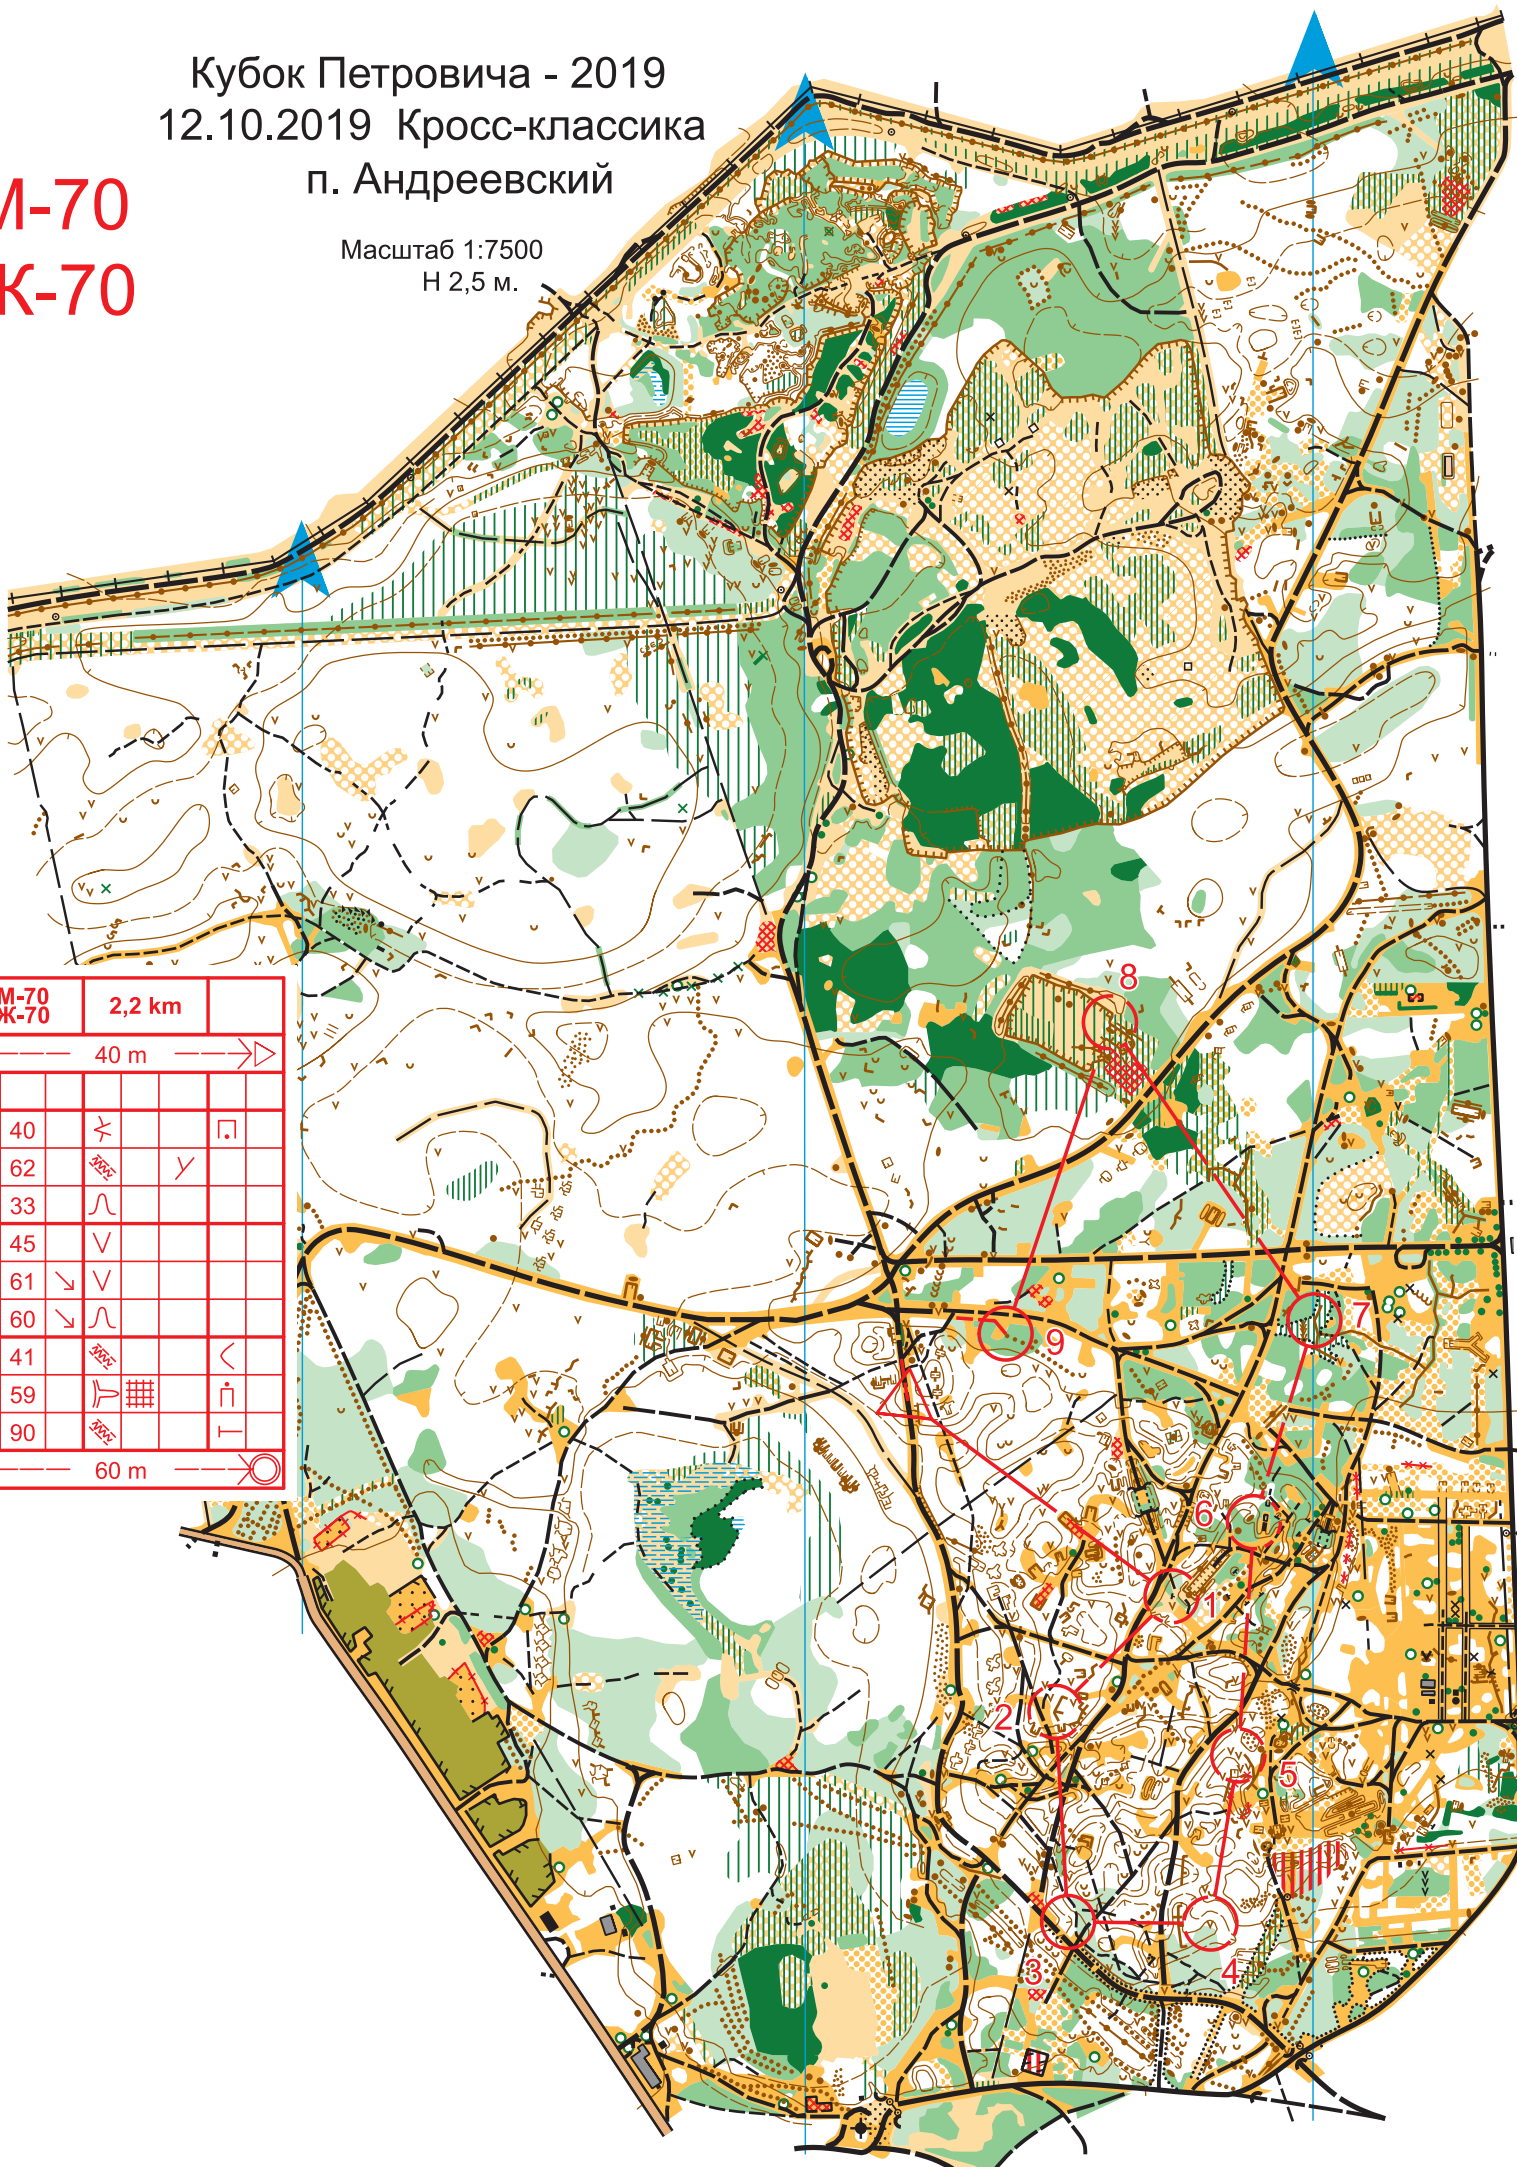

Кубок Петровича - 2019
12.10.2019 Кросс-классика
п. Андреевский

Масштаб 1:7500
Н 2,5 м.

М-70
Ж-70

М-70	Ж-70	2,2 km		
40 m		→		
1	40	↘		□
2	62	▨	γ	
3	33	∩		
4	45	∇		
5	61	↙	∇	
6	60	↙	∩	
7	41	▨		<
8	59	▩		┆
9	90	▨		┆
60 m		→