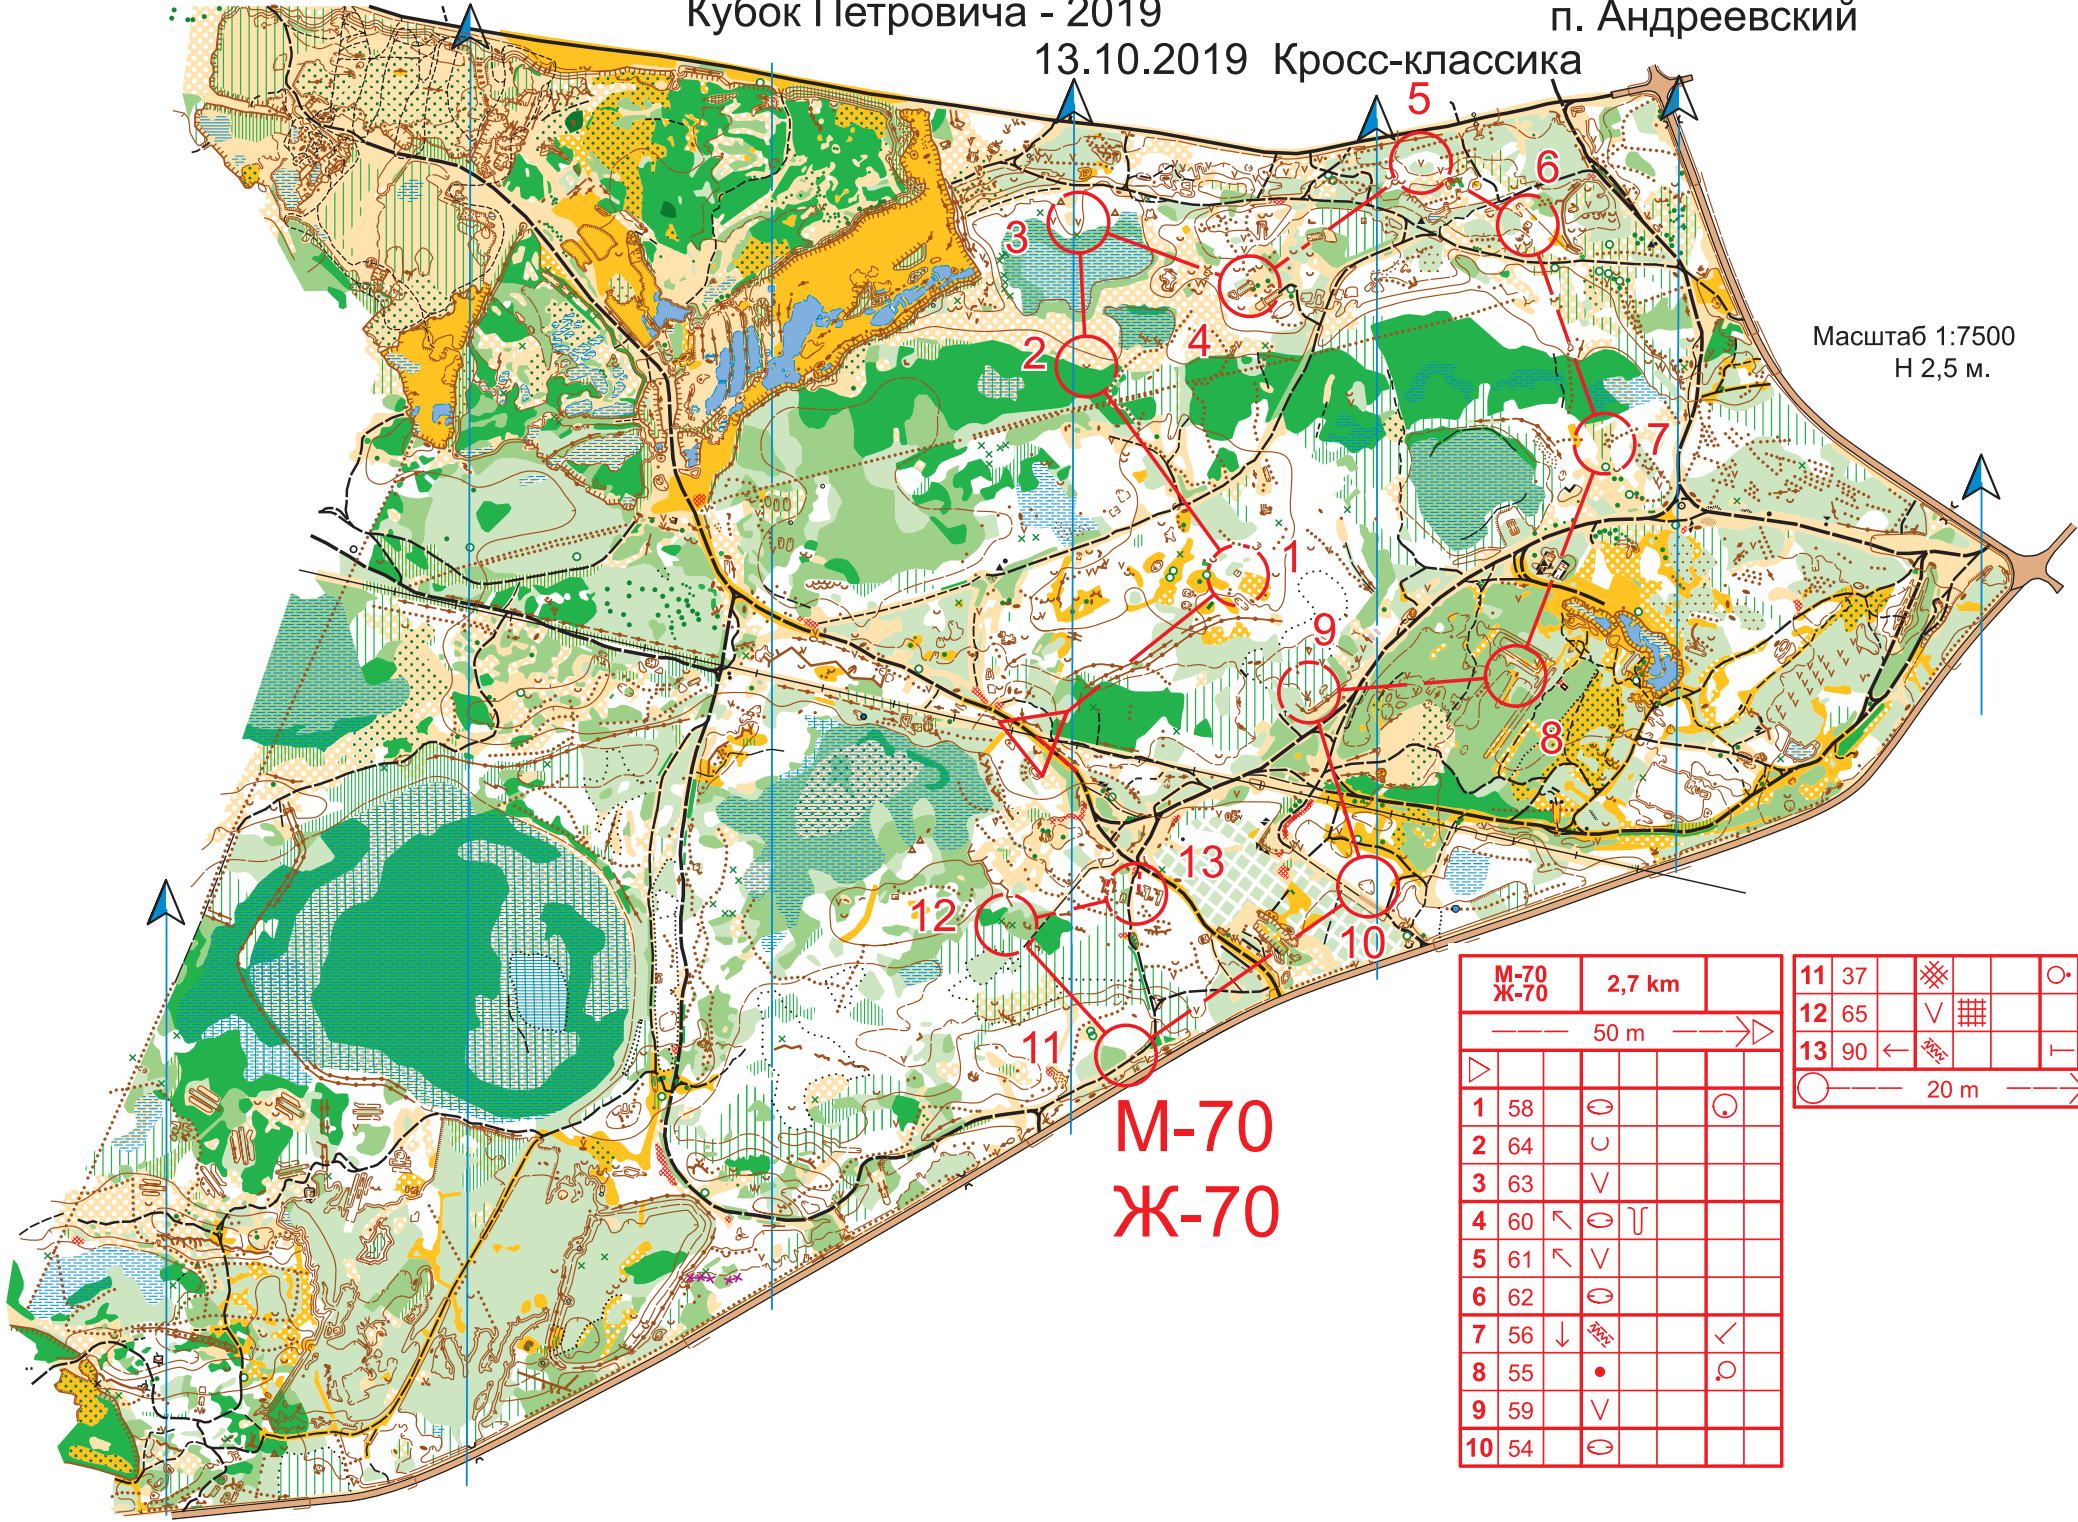

Кубок Петровича - 2019

13.10.2019 Кросс-классика

п. Андреевский

Масштаб 1:7500
H 2,5 м.

М-70
Ж-70

М-70		Ж-70		2,7 km	
50 m					
1	58	☉			⊙
2	64	∪			
3	63	∇			
4	60	↖	☉	∪	
5	61	↖	∇		
6	62	☉			
7	56	↓	↖		✓
8	55	•			⊙
9	59	∇			
10	54	☉			

11	37	⊗		⊙
12	65	∇	⊗	
13	90	←	↖	∪
⊙ — 20 m — ⊙