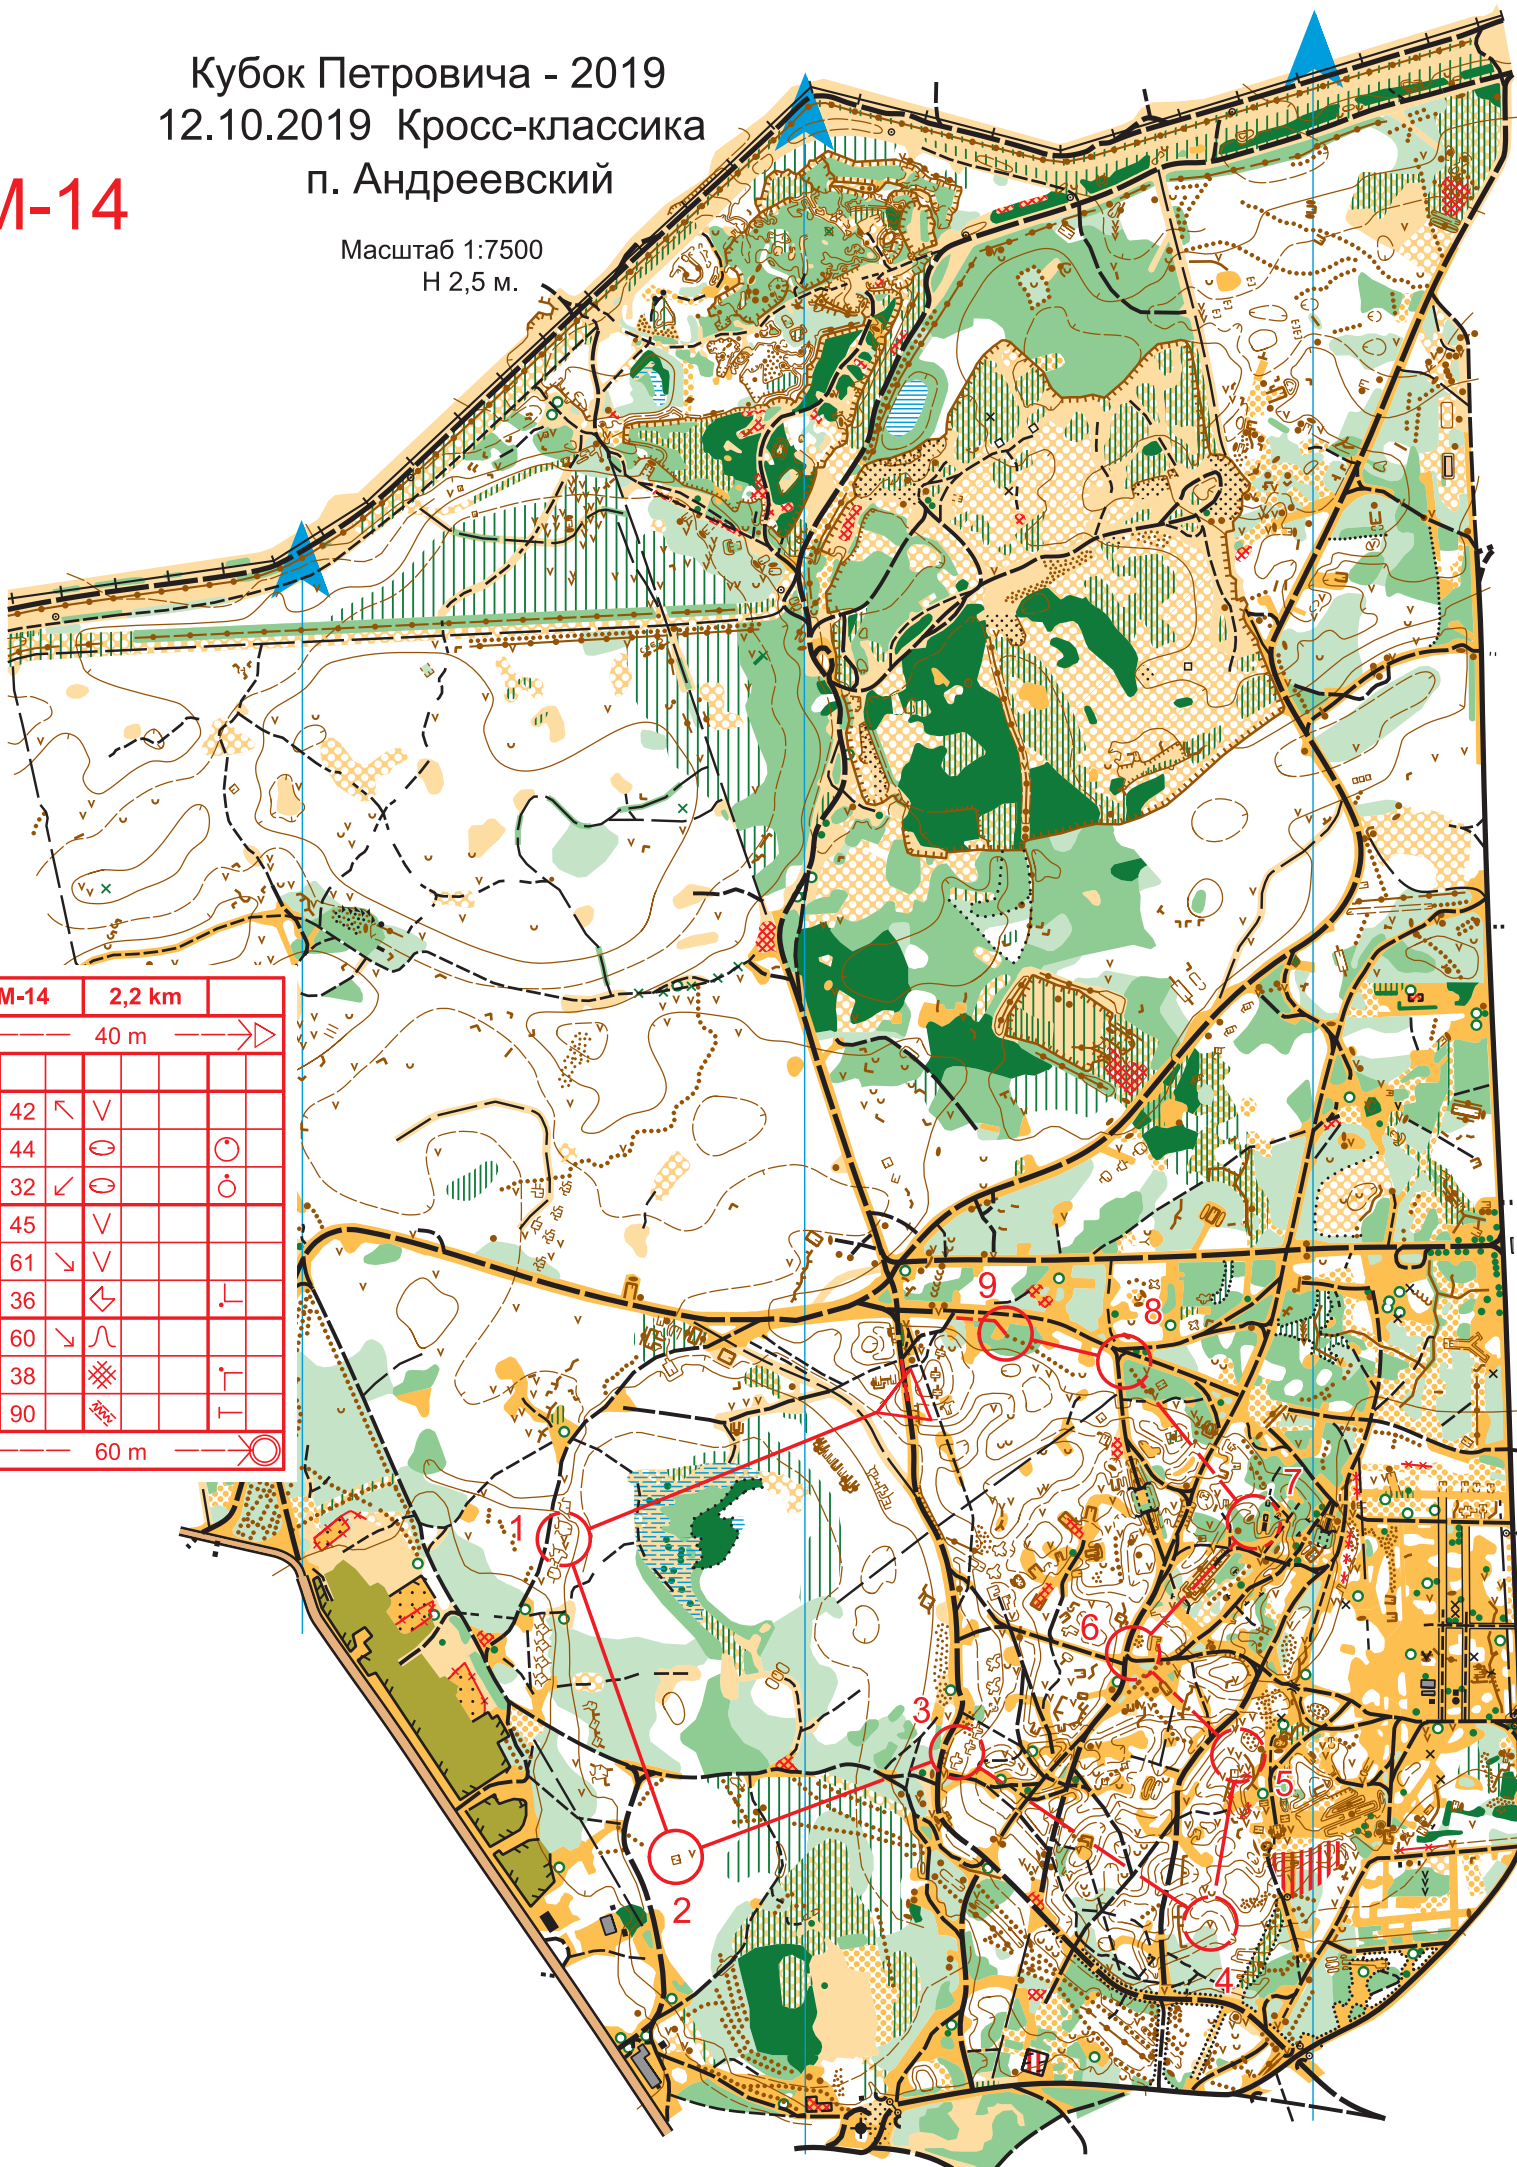

Кубок Петровича - 2019
12.10.2019 Кросс-классика
п. Андреевский

M-14

Масштаб 1:7500
Н 2,5 м.

M-14	2,2 km		
40 m →			
1	42	↖	∇
2	44	○	○
3	32	↙	○
4	45	∇	
5	61	↘	∇
6	36	↙	└
7	60	↘	∩
8	38	▨	└
9	90	▨	└

60 m →