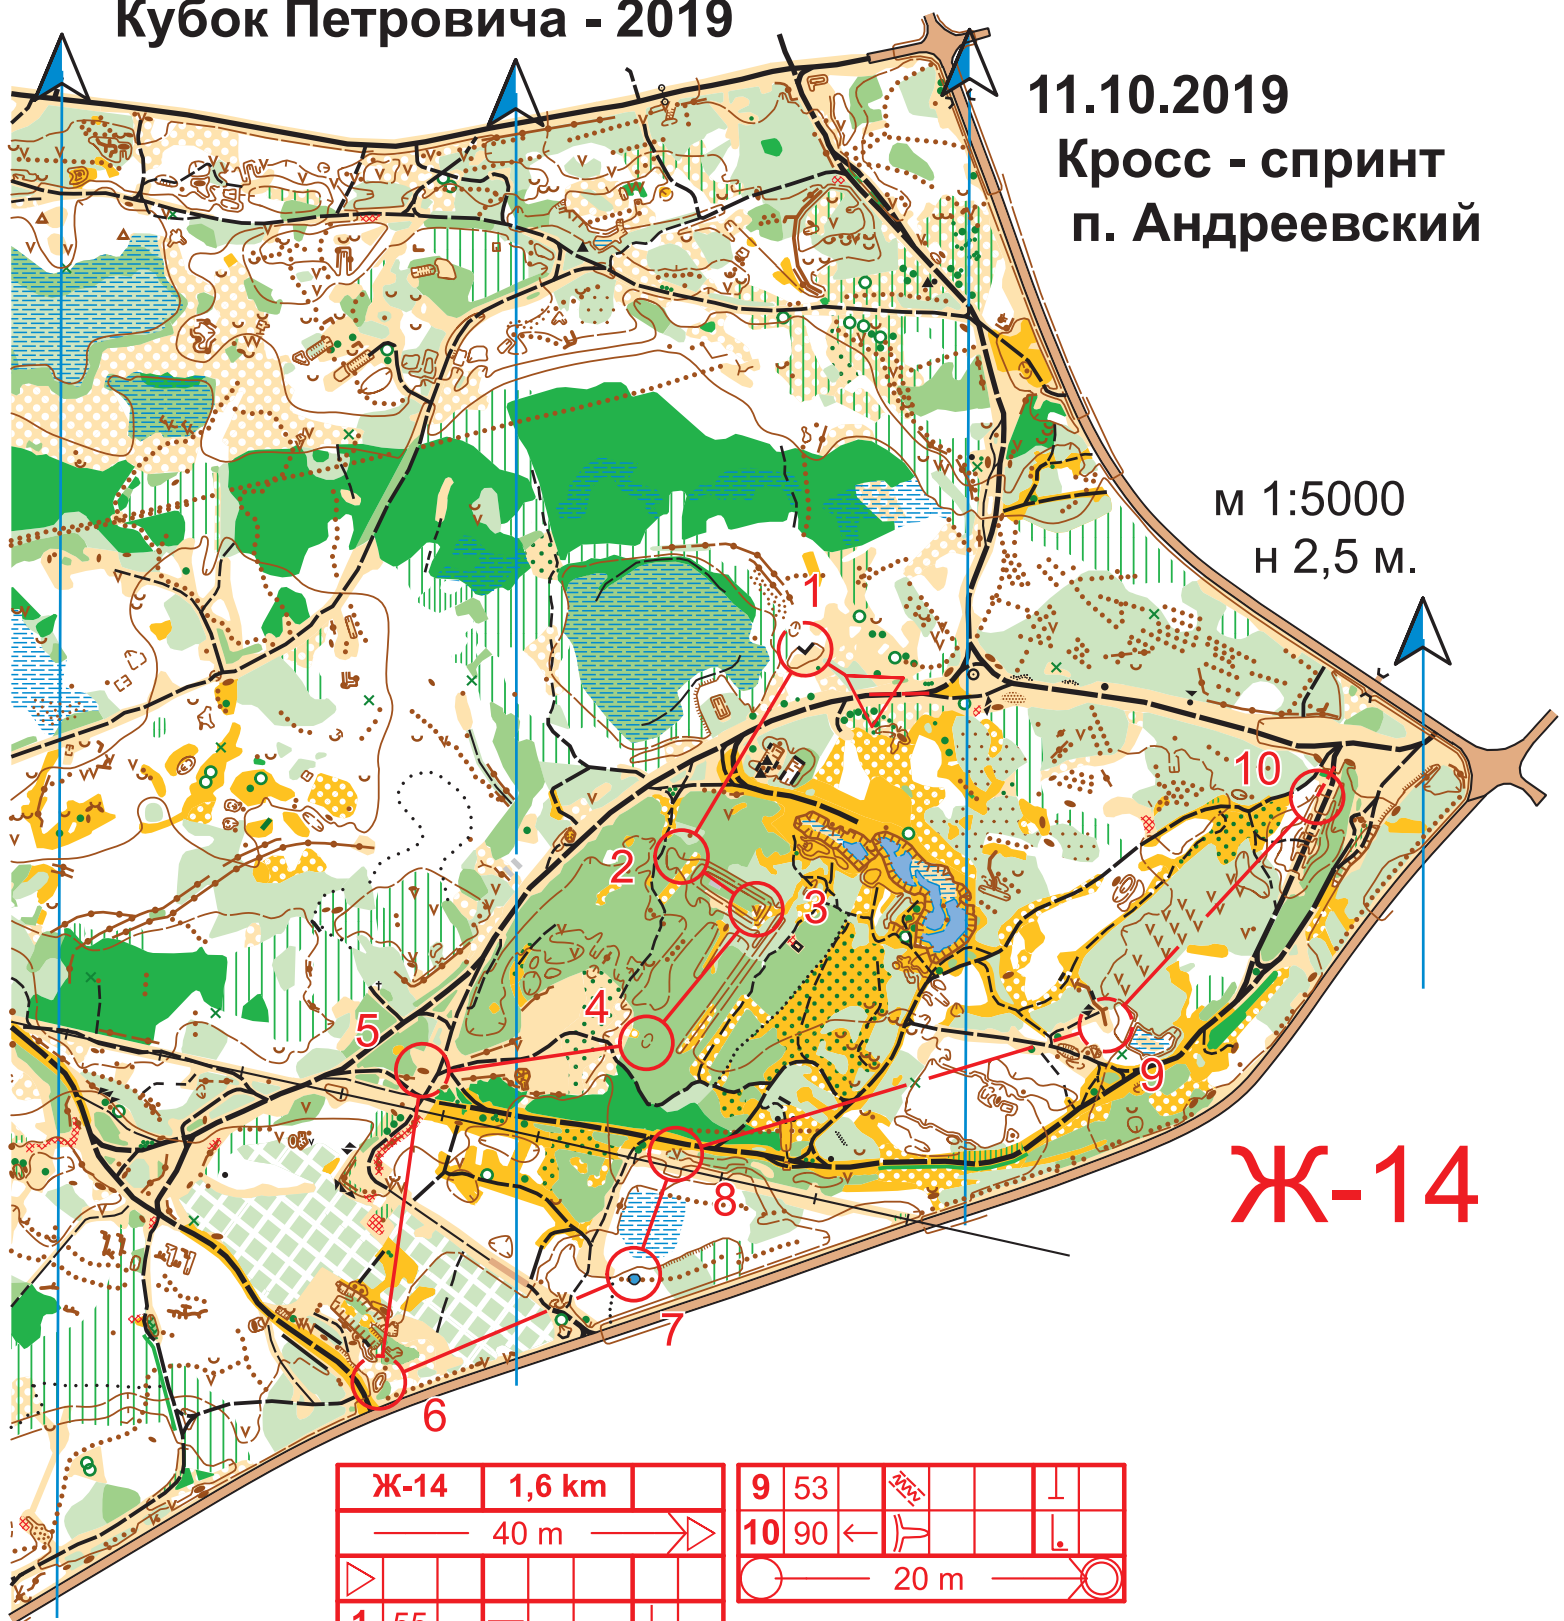

Кубок Петровича - 2019

11.10.2019

Кросс - спринт
п. Андреевский

М 1:5000
Н 2,5 м.

М-10
Ж-10

Ж-18		1,2 km	
40 m →			
▷			
1	31	↻	○
2	32	•	
3	33	∇	○
4	34	○	□
5	35	⌘	○
6	90	←	⊥
○ — 20 m — ○			

Кубок Петровича - 2019

11.10.2019

Кросс - спринт
п. Андреевский

М 1:5000
Н 2,5 м.

М-12
Ж-12

М-12		1,6 km			
→ 40 m →					
▷					
1	36	⊖	∩		
2	37	↗	∩	—	
3	38	▲			○
4	39	○			⋈
5	40	∩			○
6	34	○			⋈
7	90	←	∩		⊥
○ — 20 m — ○					

Кубок Петровича - 2019

11.10.2019
Кросс - спринт
п. Андреевский

м 1:5000
н 2,5 м.

Ж-14

Ж-14		1,6 km	
40 m →			
1	55	⌌	└
2	37	↗	∩
3	50	↖	∇
4	56	○	
5	32	•	
6	39	○	┆
7	40	∇	○
8	33	∇	○

9	53	↘	└
10	90	←	└
20 m			

Кубок Петровича - 2019