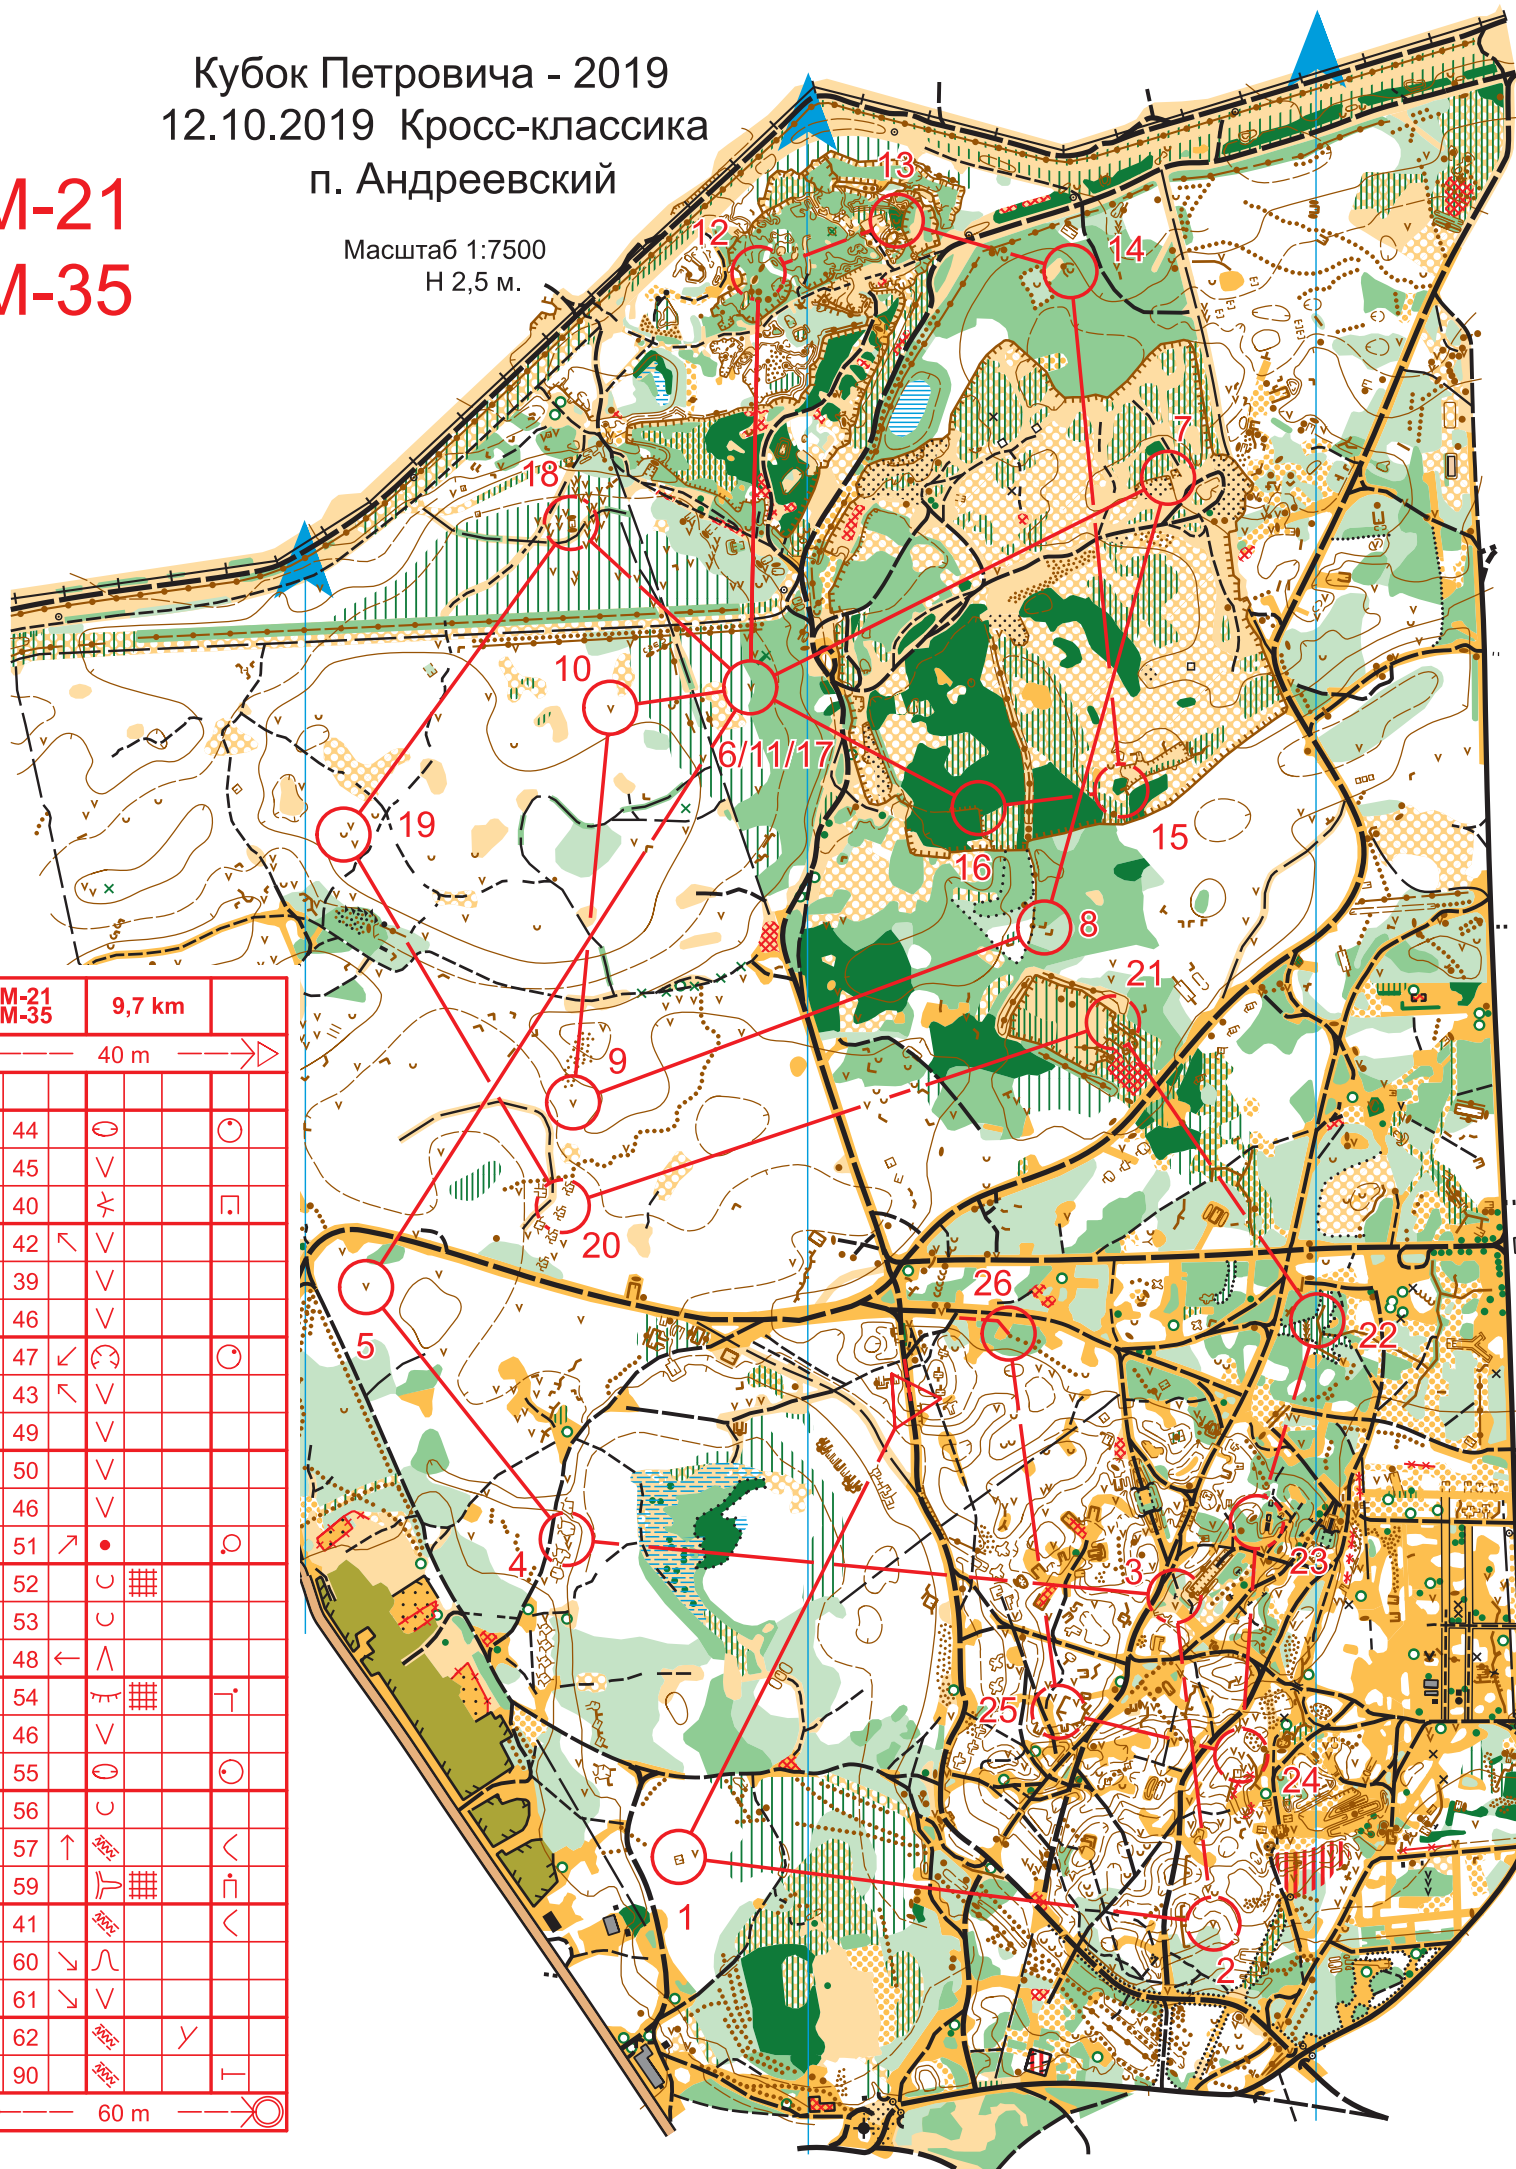

Кубок Петровича - 2019

12.10.2019 Кросс-классика

п. Андреевский

Масштаб 1:7500
H 2,5 м.

M-21
M-35

M-21	M-35	9,7 km	
40 m →			
1	44	○	○
2	45	∇	□
3	40	✕	□
4	42	↖	∇
5	39	∇	
6	46	∇	
7	47	↙	○
8	43	↖	∇
9	49	∇	
10	50	∇	
11	46	∇	
12	51	↗	○
13	52	∪	▣
14	53	∪	
15	48	←	∧
16	54	∩	▣
17	46	∇	
18	55	○	○
19	56	∪	
20	57	↑	∠
21	59	∩	▣
22	41	∩	∠
23	60	↘	∩
24	61	↘	∇
25	62	∩	∩
26	90	∩	∩

○ — 60 m →