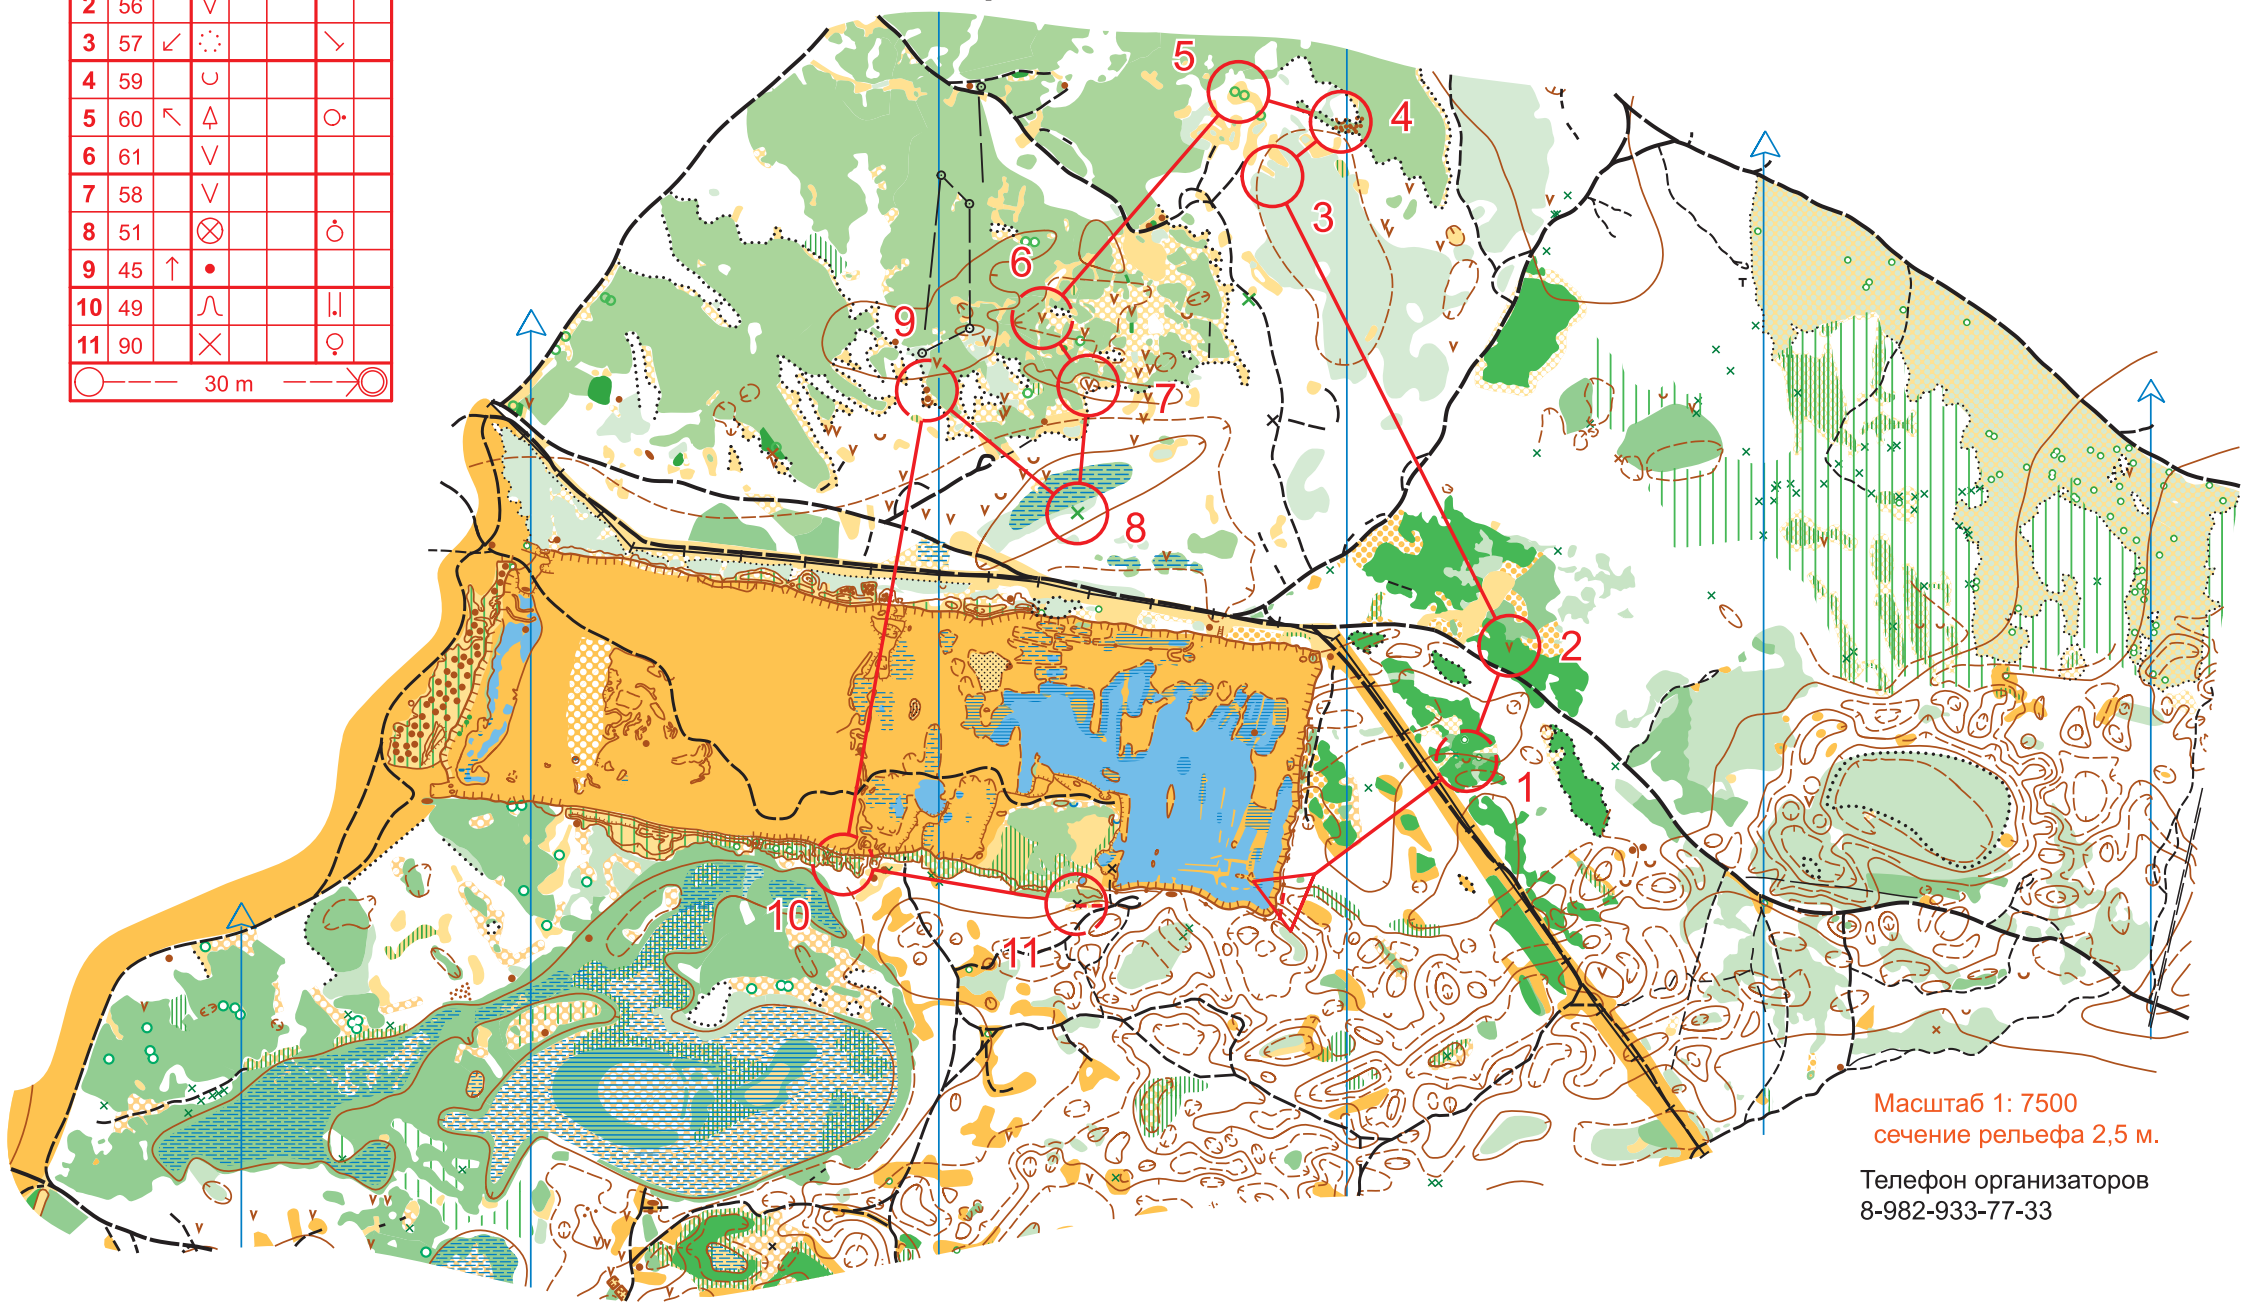

Тюменский формат - 2019

11.08.2019

Кросс-классика

M-70		2,5 km			
Ж-60,65,70		30 m		→▷	
▷					
1	38	∪			
2	56	∇			
3	57	↙	⊙		↘
4	59	∪			
5	60	↖	△		○
6	61	∇			
7	58	∇			
8	51	⊗			○
9	45	↑	•		
10	49	∩			∥
11	90	⊗			♀
○	30 m		→▷		○

Масштаб 1: 7500
сечение рельефа 2,5 м.

Телефон организаторов
8-982-933-77-33