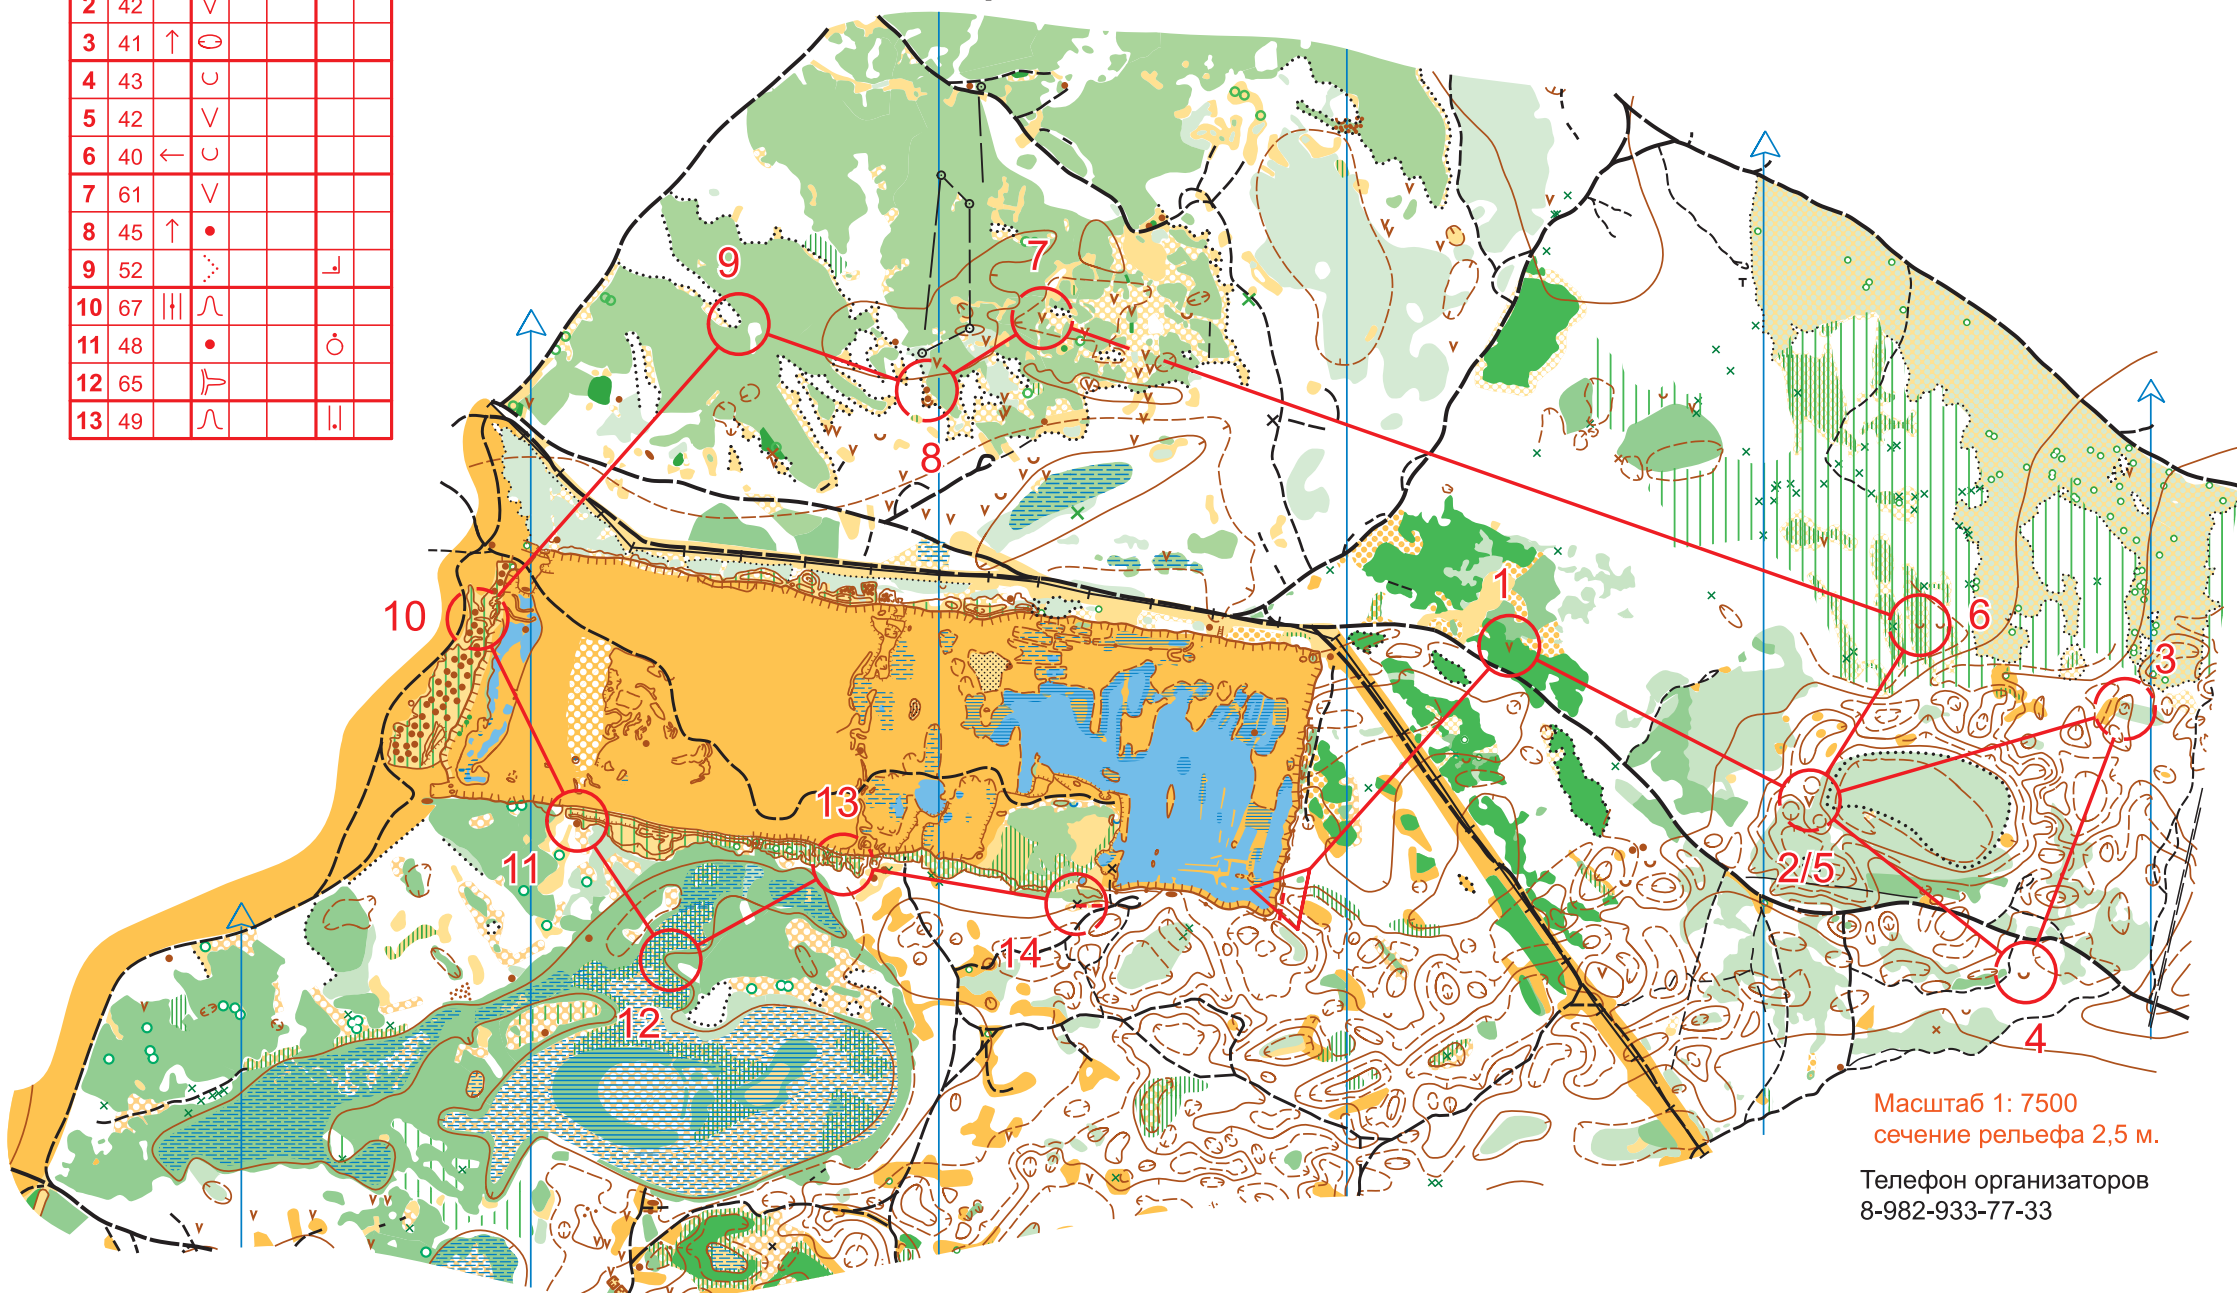

Масштаб 1: 7500
сечение рельефа 2,5 м.

Телефон организаторов
8-982-933-77-33

Тюменский формат - 2019

11.08.2019

Кросс-классика

Ж-16,50 М-55	4,3 km			
----- 30 m ----->>				
1	56	∇		
2	42	∇		
3	41	↑ ⊙		
4	43	∪		
5	42	∇		
6	40	← ∪		
7	61	∇		
8	45	↑ •		
9	52	⋯		└
10	67	∩		
11	48	•		⊙
12	65	∩		
13	49	∩		