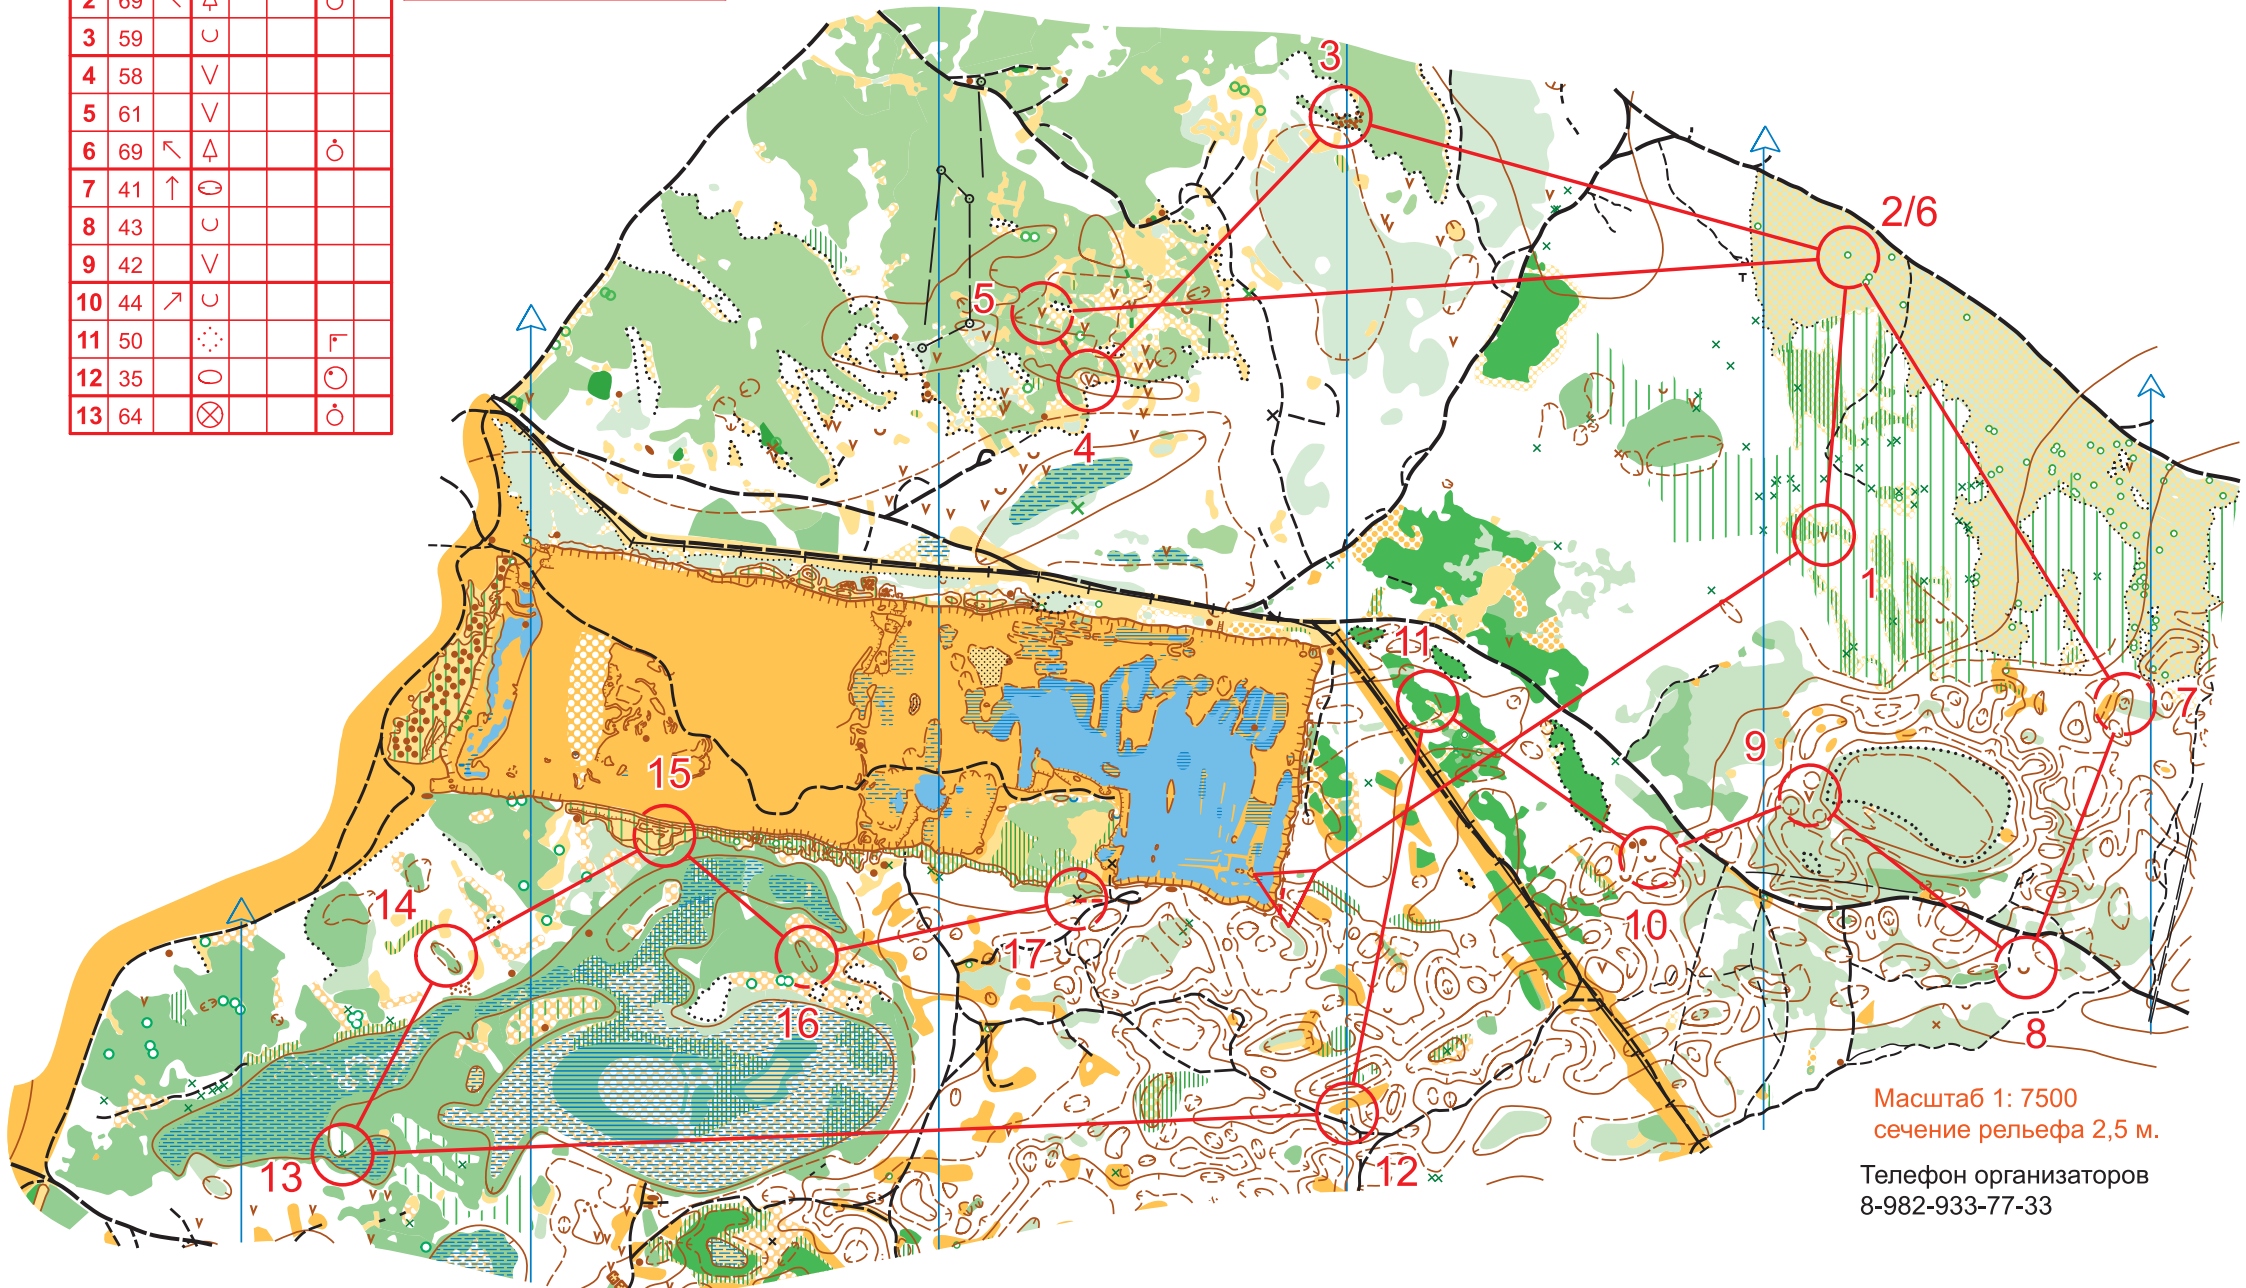

Тюменский формат - 2019

11.08.2019

Кросс-классика

Ж-18,21,40		6,6 km			
M-45					
----- 30 m ----->					
1	39	∇			
2	69	↖	△		○
3	59	∪			
4	58	∇			
5	61	∇			
6	69	↖	△		○
7	41	↑	⊙		
8	43	∪			
9	42	∇			
10	44	↗	∪		
11	50	⋯			⌒
12	35	○			⊙
13	64	⊗			○

14	72	⊙	⊞		
15	54	∩			∩
16	73	⊙	⊞		
17	90	⊗			⊙

○----- 30 m -----⊙

Масштаб 1: 7500
сечение рельефа 2,5 м.

Телефон организаторов
8-982-933-77-33