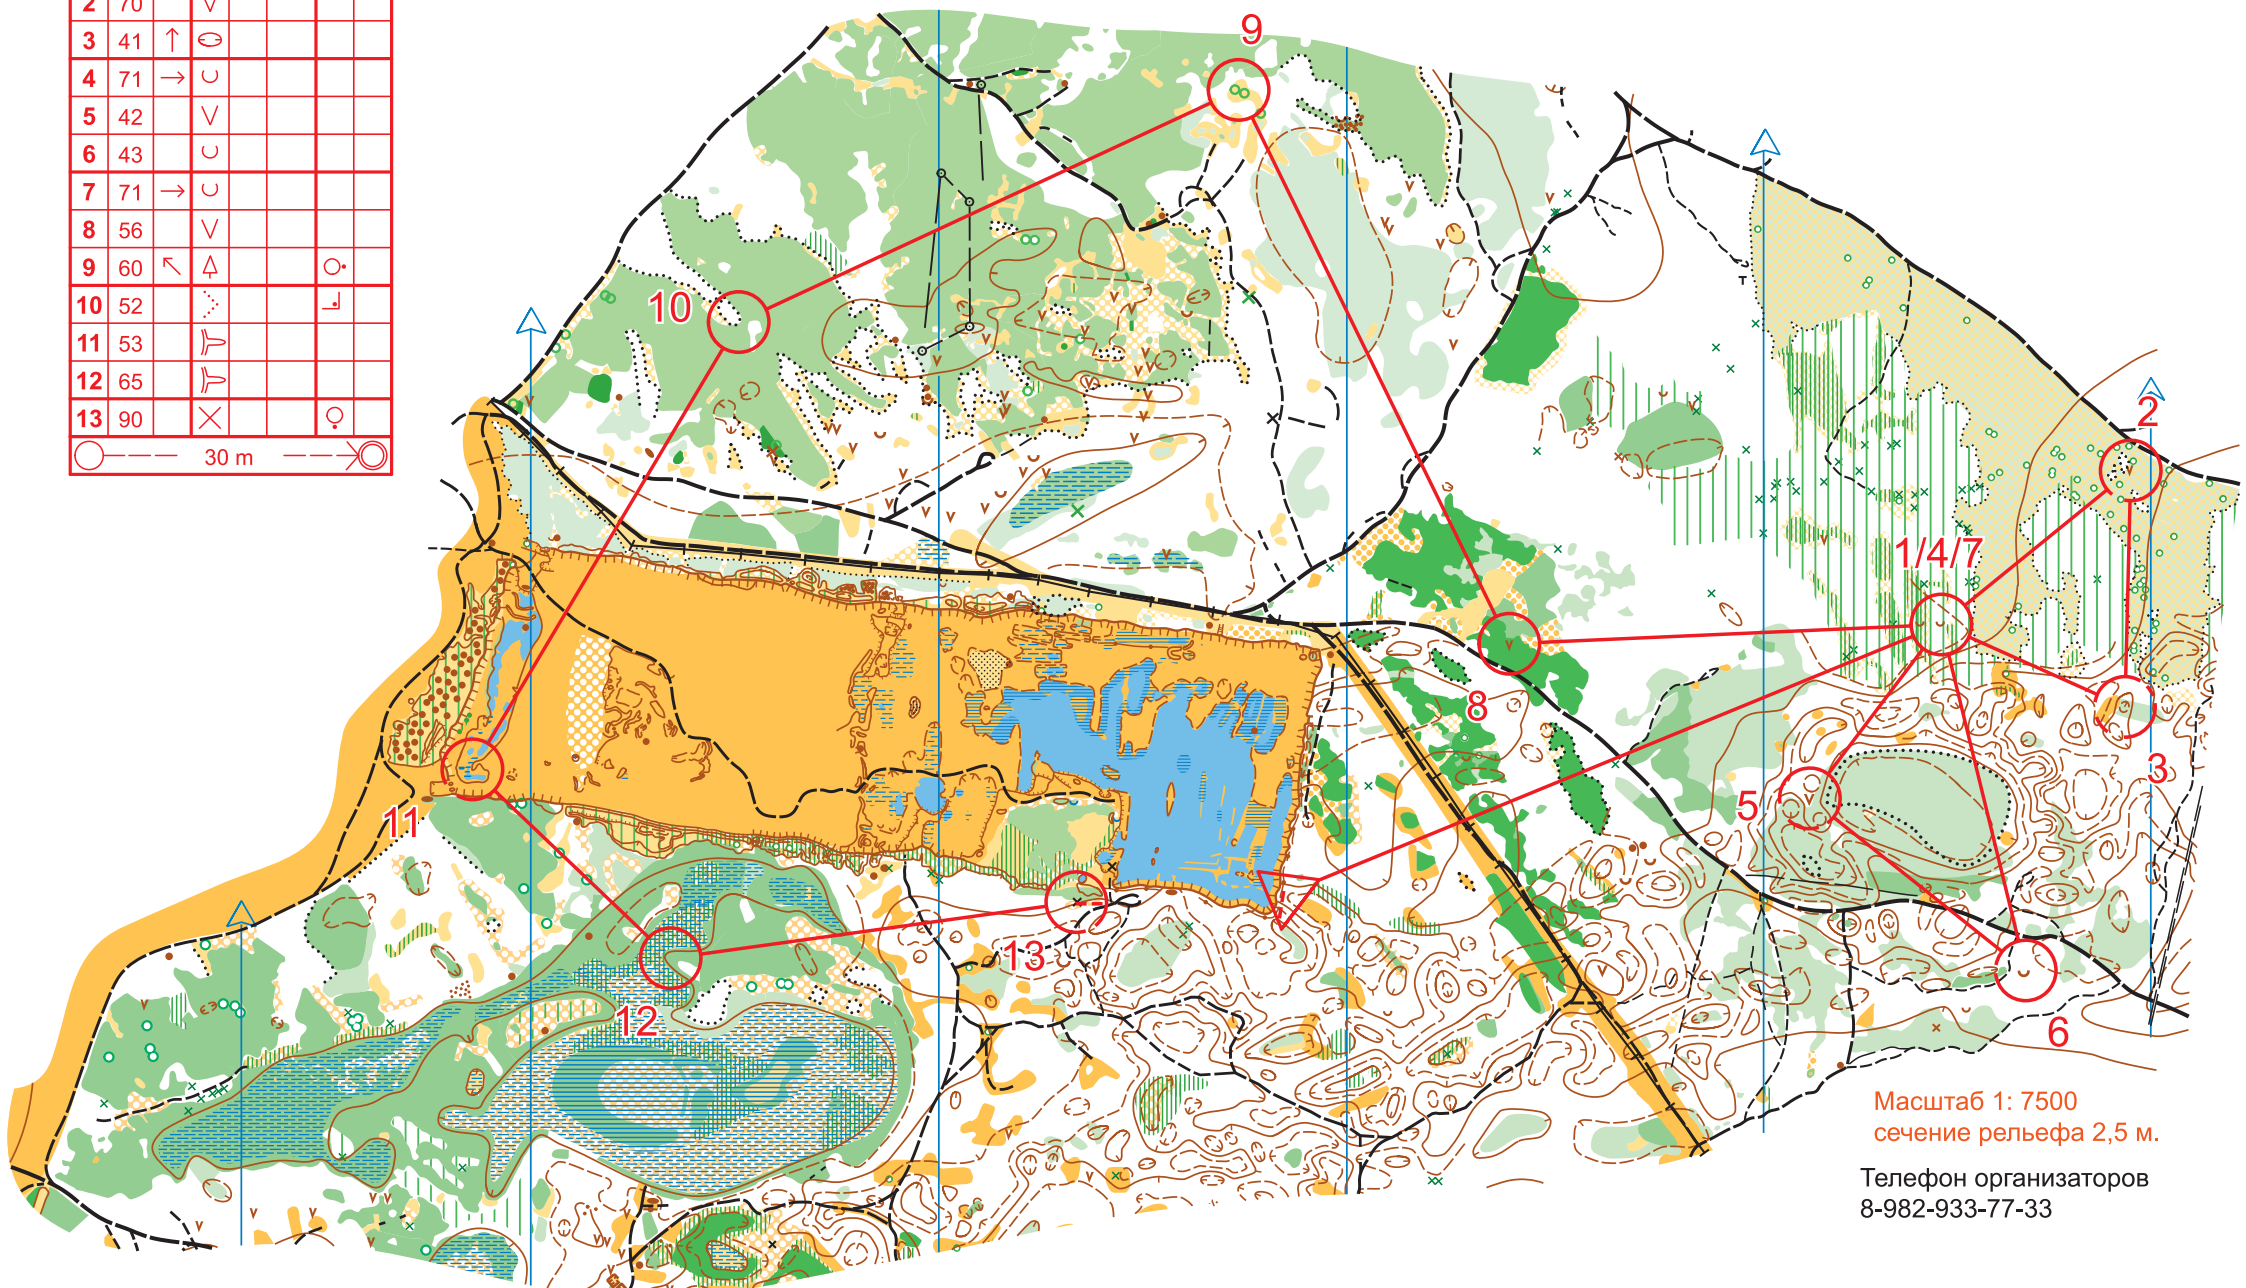

Масштаб 1: 7500
сечение рельефа 2,5 м.

Телефон организаторов
8-982-933-77-33

Тюменский формат - 2019

11.08.2019

Кросс-классика

М-16,50		Ж-45		5,1 km			
-----		30 m		----->>			
>							
1	71	→	С				
2	70		∇				
3	41	↑	⊙				
4	71	→	С				
5	42		∇				
6	43		С				
7	71	→	С				
8	56		∇				
9	60	↗	△				⊙
10	52		∇				└
11	53		∇				
12	65		∇				
13	90		×				⊙
○	-----		30 m		-----		⊙