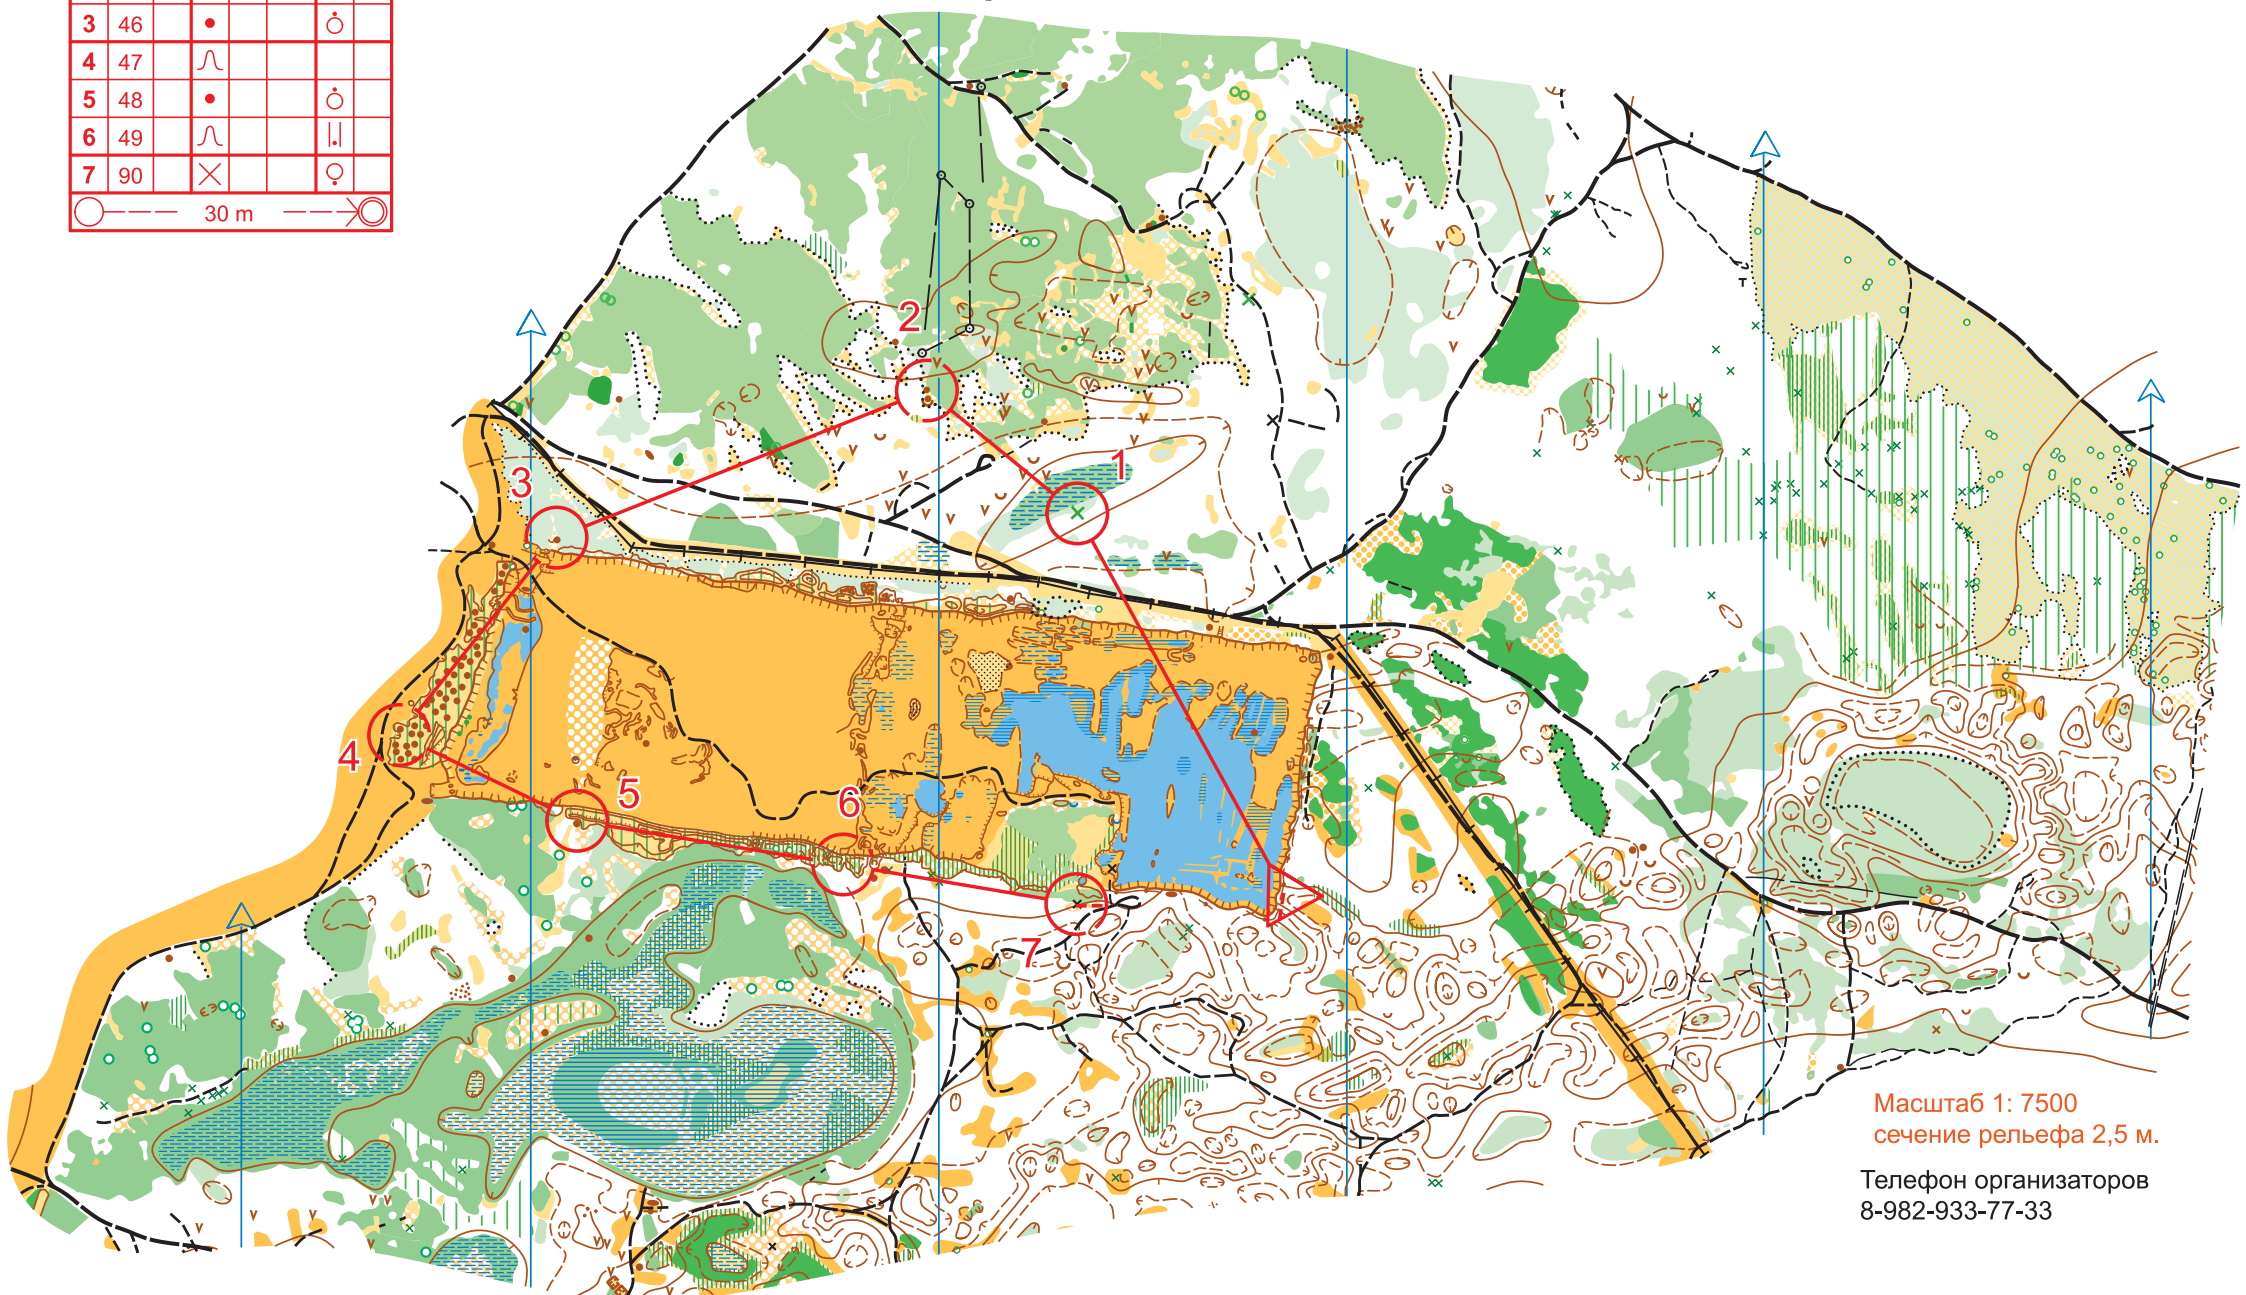

Тюменский формат - 2019

11.08.2019

Кросс-классика

М,Ж-12	1,3 km			
		---	30 m	---
1	31	○		
2	32	●		○
3	33	⊗		○
4	34	○		
5	35	○		○
6	36	○		
7	37	○		
8	90	⊗		○

○ --- 30 m --- ⊗

Масштаб 1: 7500
сечение рельефа 2,5 м.

Масштаб 1: 7500
сечение рельефа 2,5 м.

Телефон организаторов
8-982-933-77-33

Тюменский формат - 2019

11.08.2019

Кросс-классика

M-14	2,2 km		
----- 30 m ----->			
>			
1	55	○	
2	45	↑	●
3	52	⋯	└
4	53	└	
5	54	∩	┆
6	90	×	○
○	----- 30 m ----->		

15	57	↙	⊙		∇
16	52	⊙			⌂
17	46	•			○
18	72	○	▒		
19	65	∪			
20	54	∪			∪
21	90	⊗			○
○----- 30 m -----○					

Масштаб 1: 7500
сечение рельефа 2,5 м.

Телефон организаторов
8-982-933-77-33

Тюменский формат - 2019