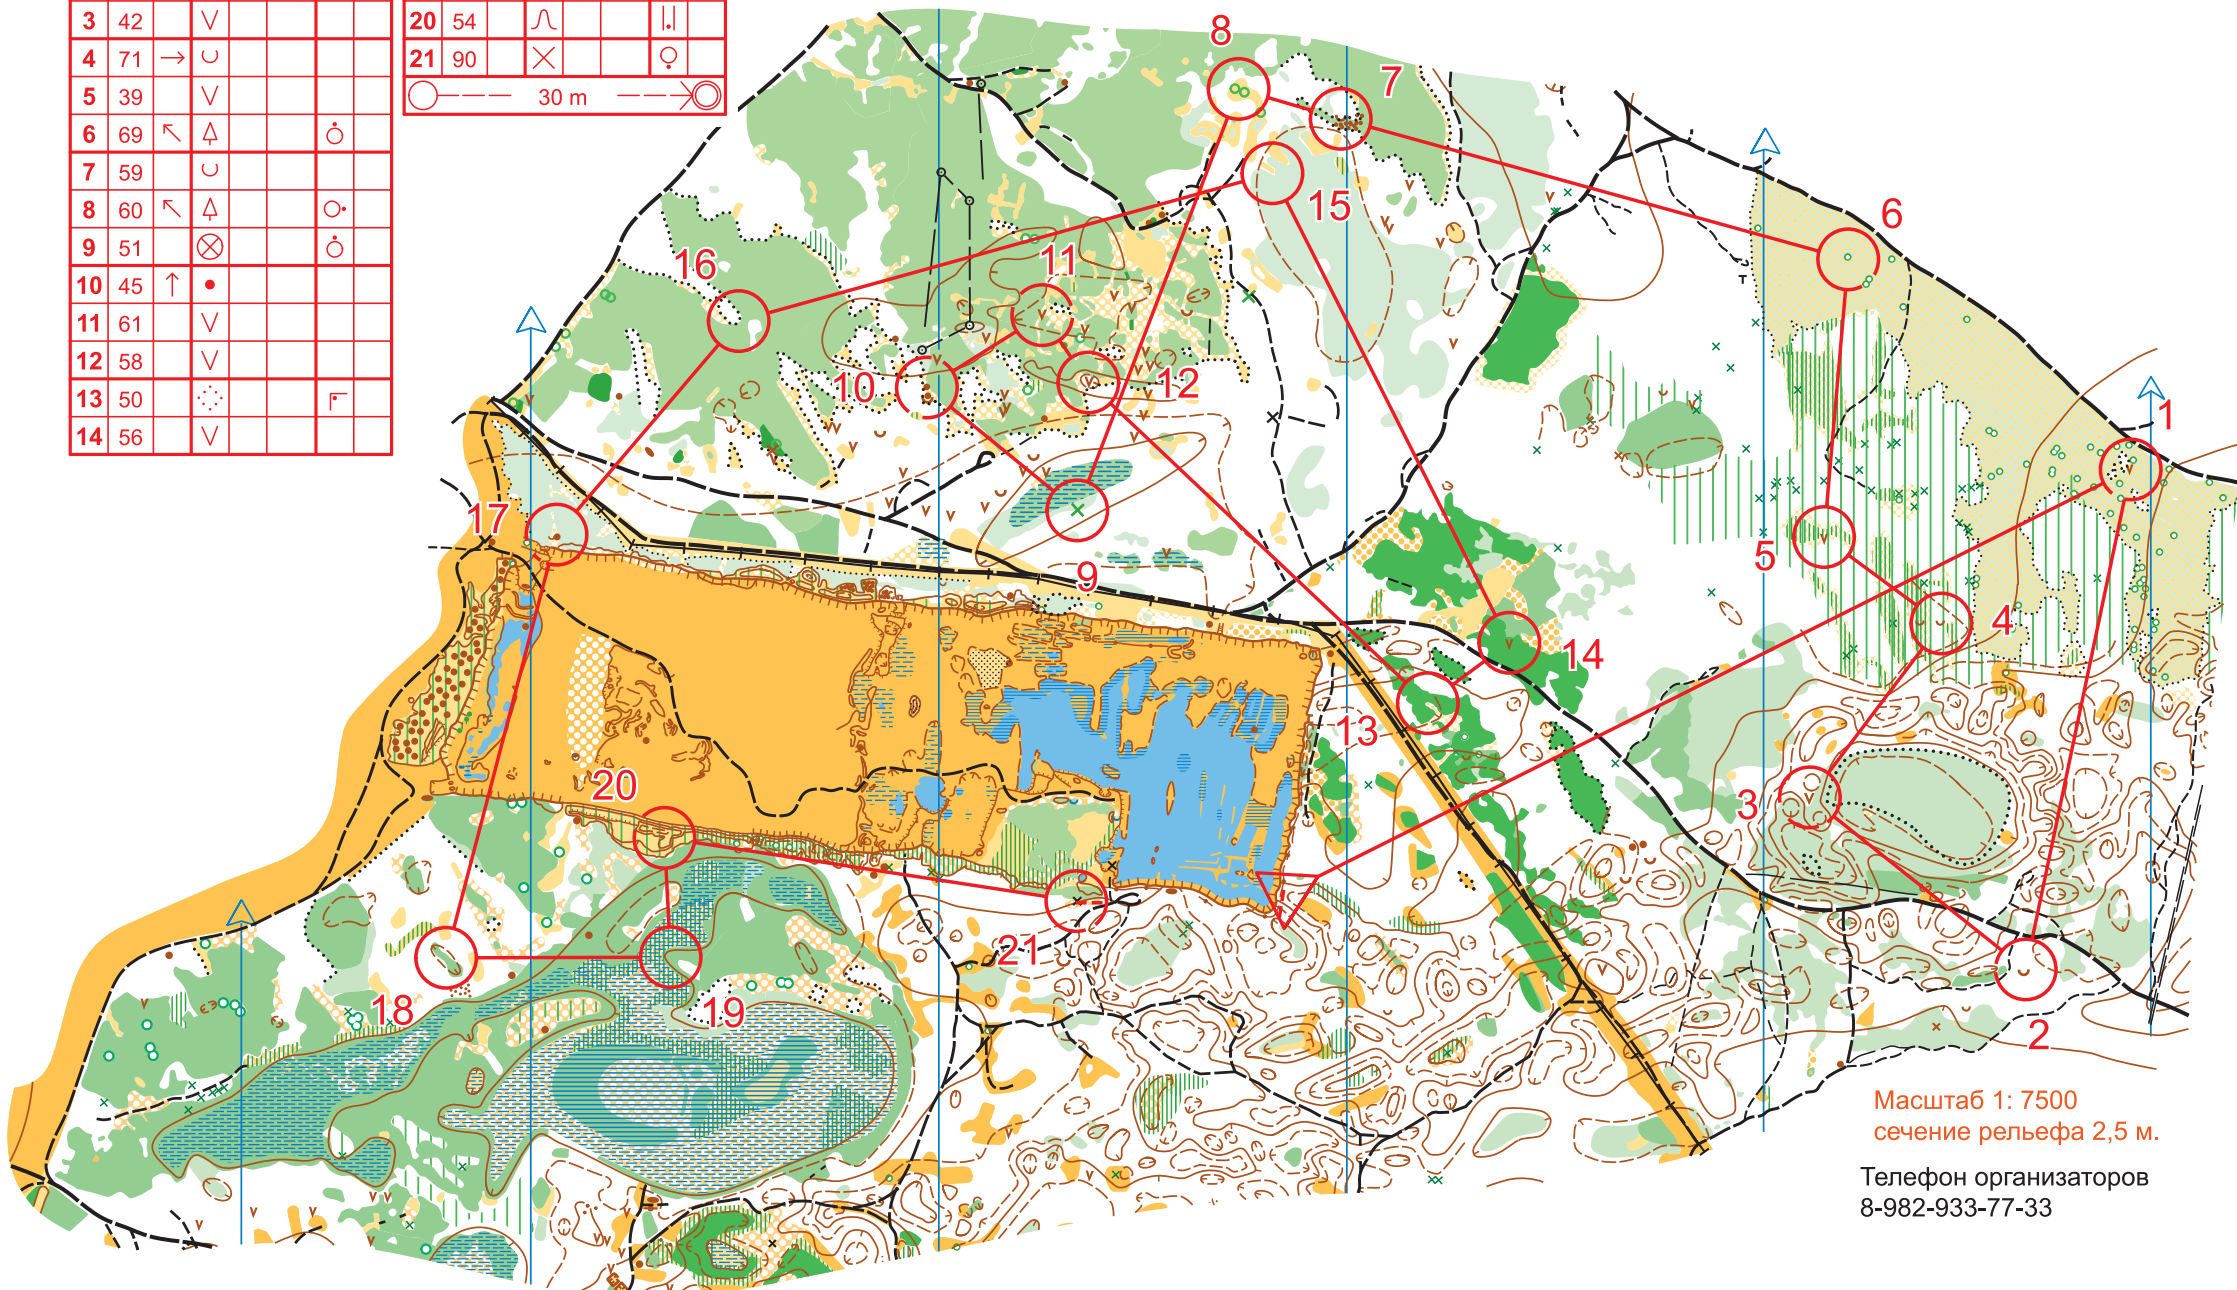

Тюменский формат - 2019

11.08.2019

Кросс-классика

M-18,21,40	7,0 km		
----- 30 m ----->			
▷			
1	70	∇	
2	43	∪	
3	42	∇	
4	71	→ ∪	
5	39	∇	
6	69	↖ ∆	○
7	59	∪	
8	60	↖ ∆	○
9	51	⊗	○
10	45	↑ •	
11	61	∇	
12	58	∇	
13	50	⊙	⌂
14	56	∇	

15	57	↙	⊙		∇
16	52	⊙			⌂
17	46	•			○
18	72	○	▒		
19	65	∪			
20	54	∪			∪
21	90	⊗			○
○----- 30 m -----○					

Масштаб 1: 7500
сечение рельефа 2,5 м.

Телефон организаторов
8-982-933-77-33