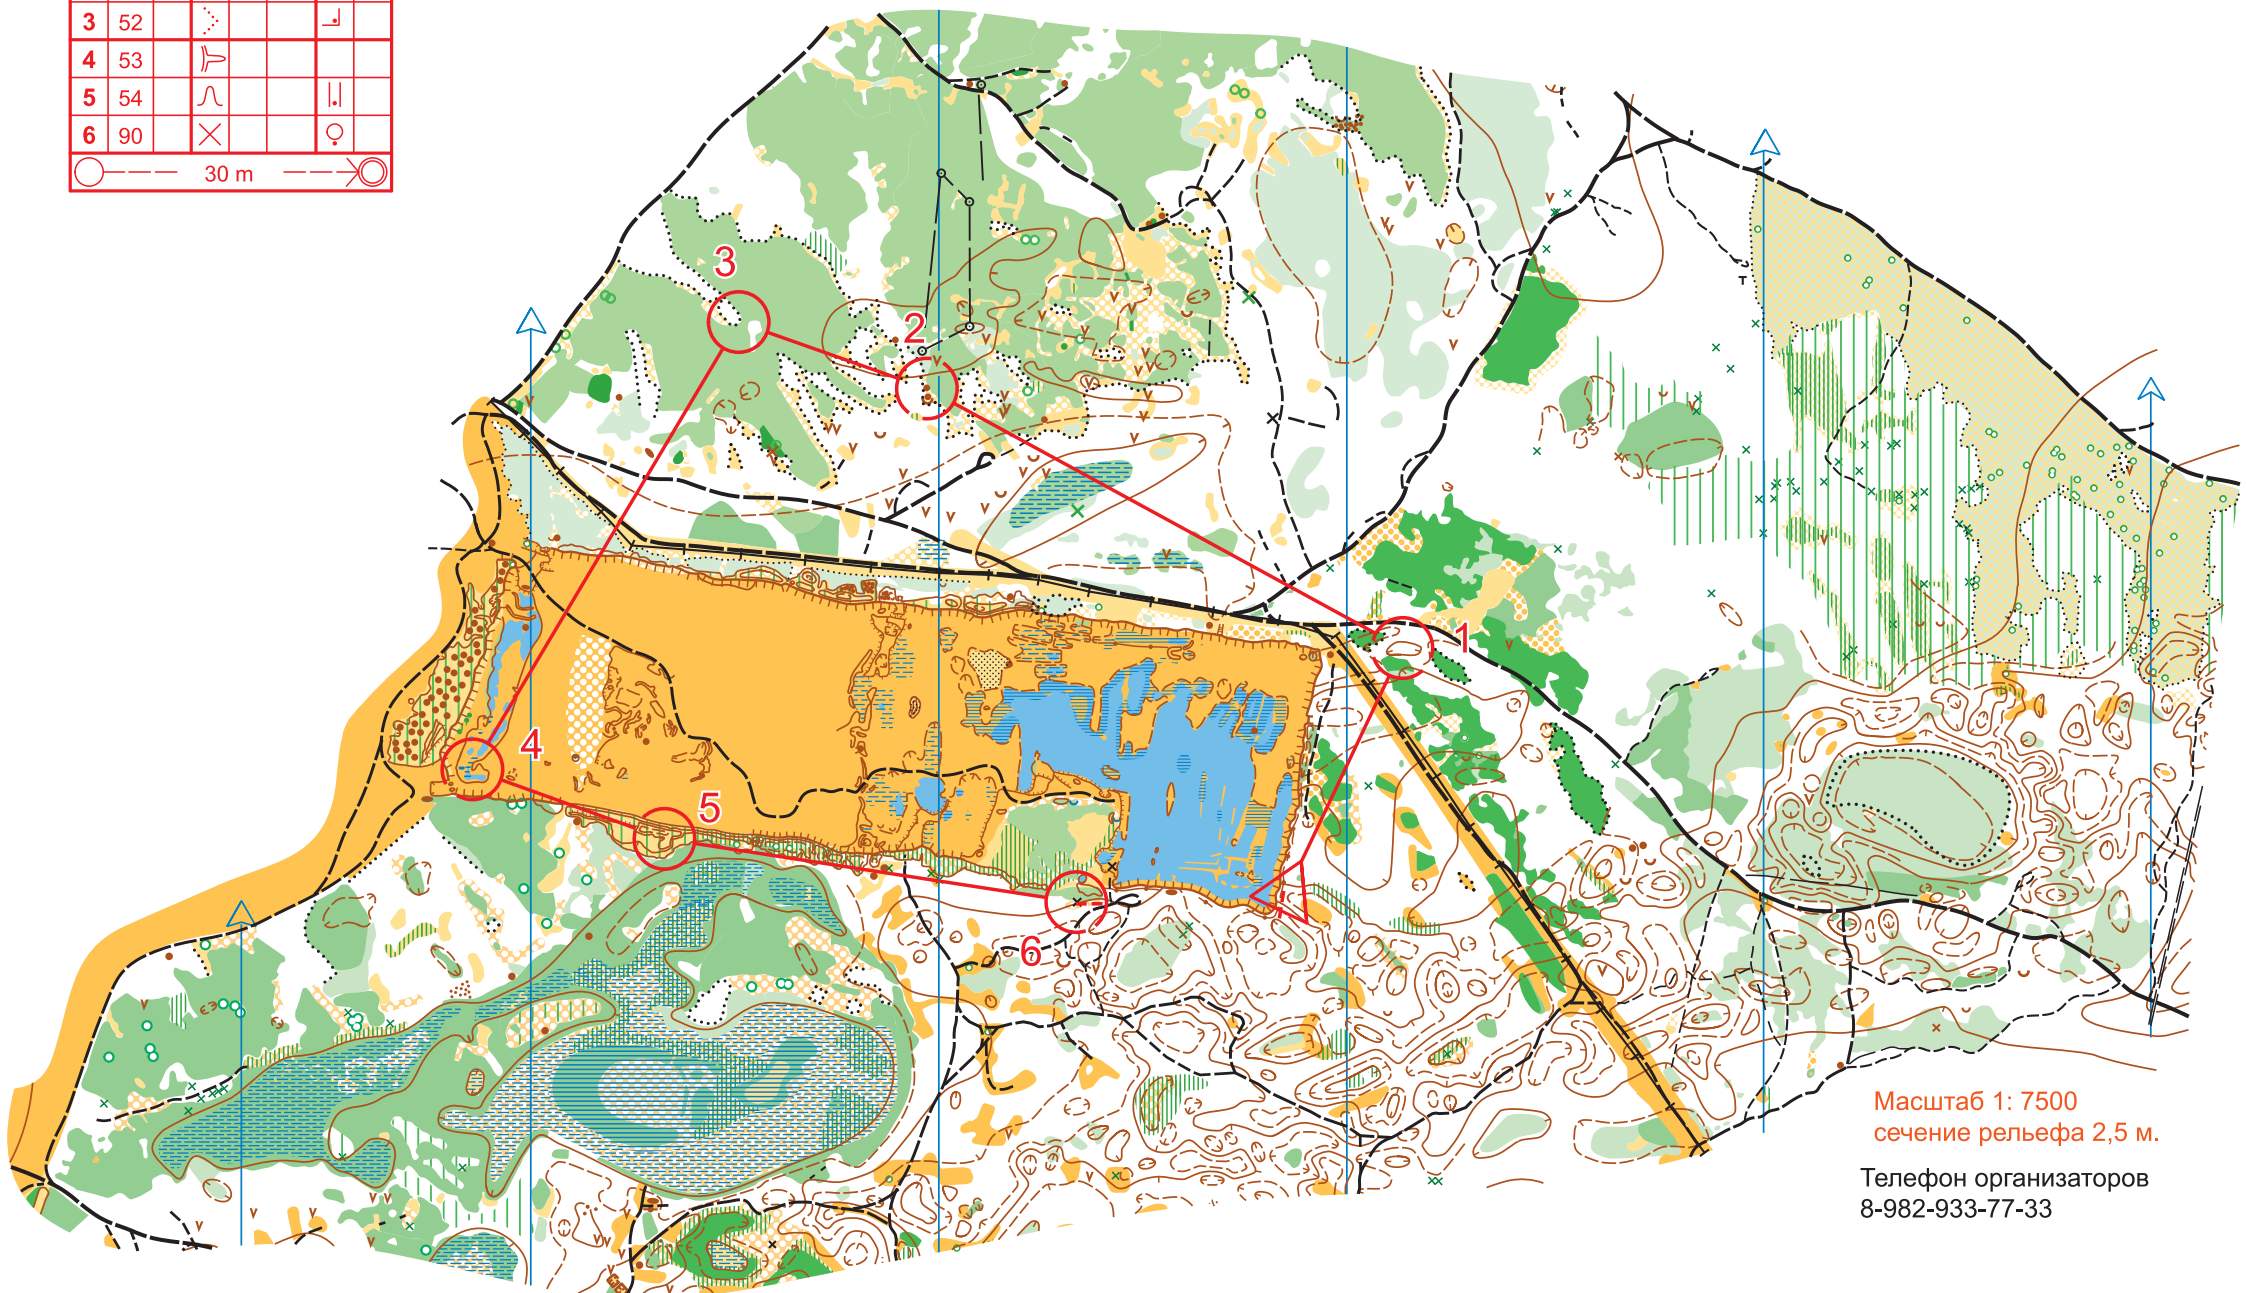

Масштаб 1: 7500
сечение рельефа 2,5 м.

Телефон организаторов
8-982-933-77-33

Тюменский формат - 2019

11.08.2019

Кросс-классика

M-14	2,2 km		
----- 30 m ----->			
>			
1	55	○	
2	45	↑	●
3	52	⋯	└
4	53	└	
5	54	∩	┆
6	90	×	○
○	----- 30 m ----->		