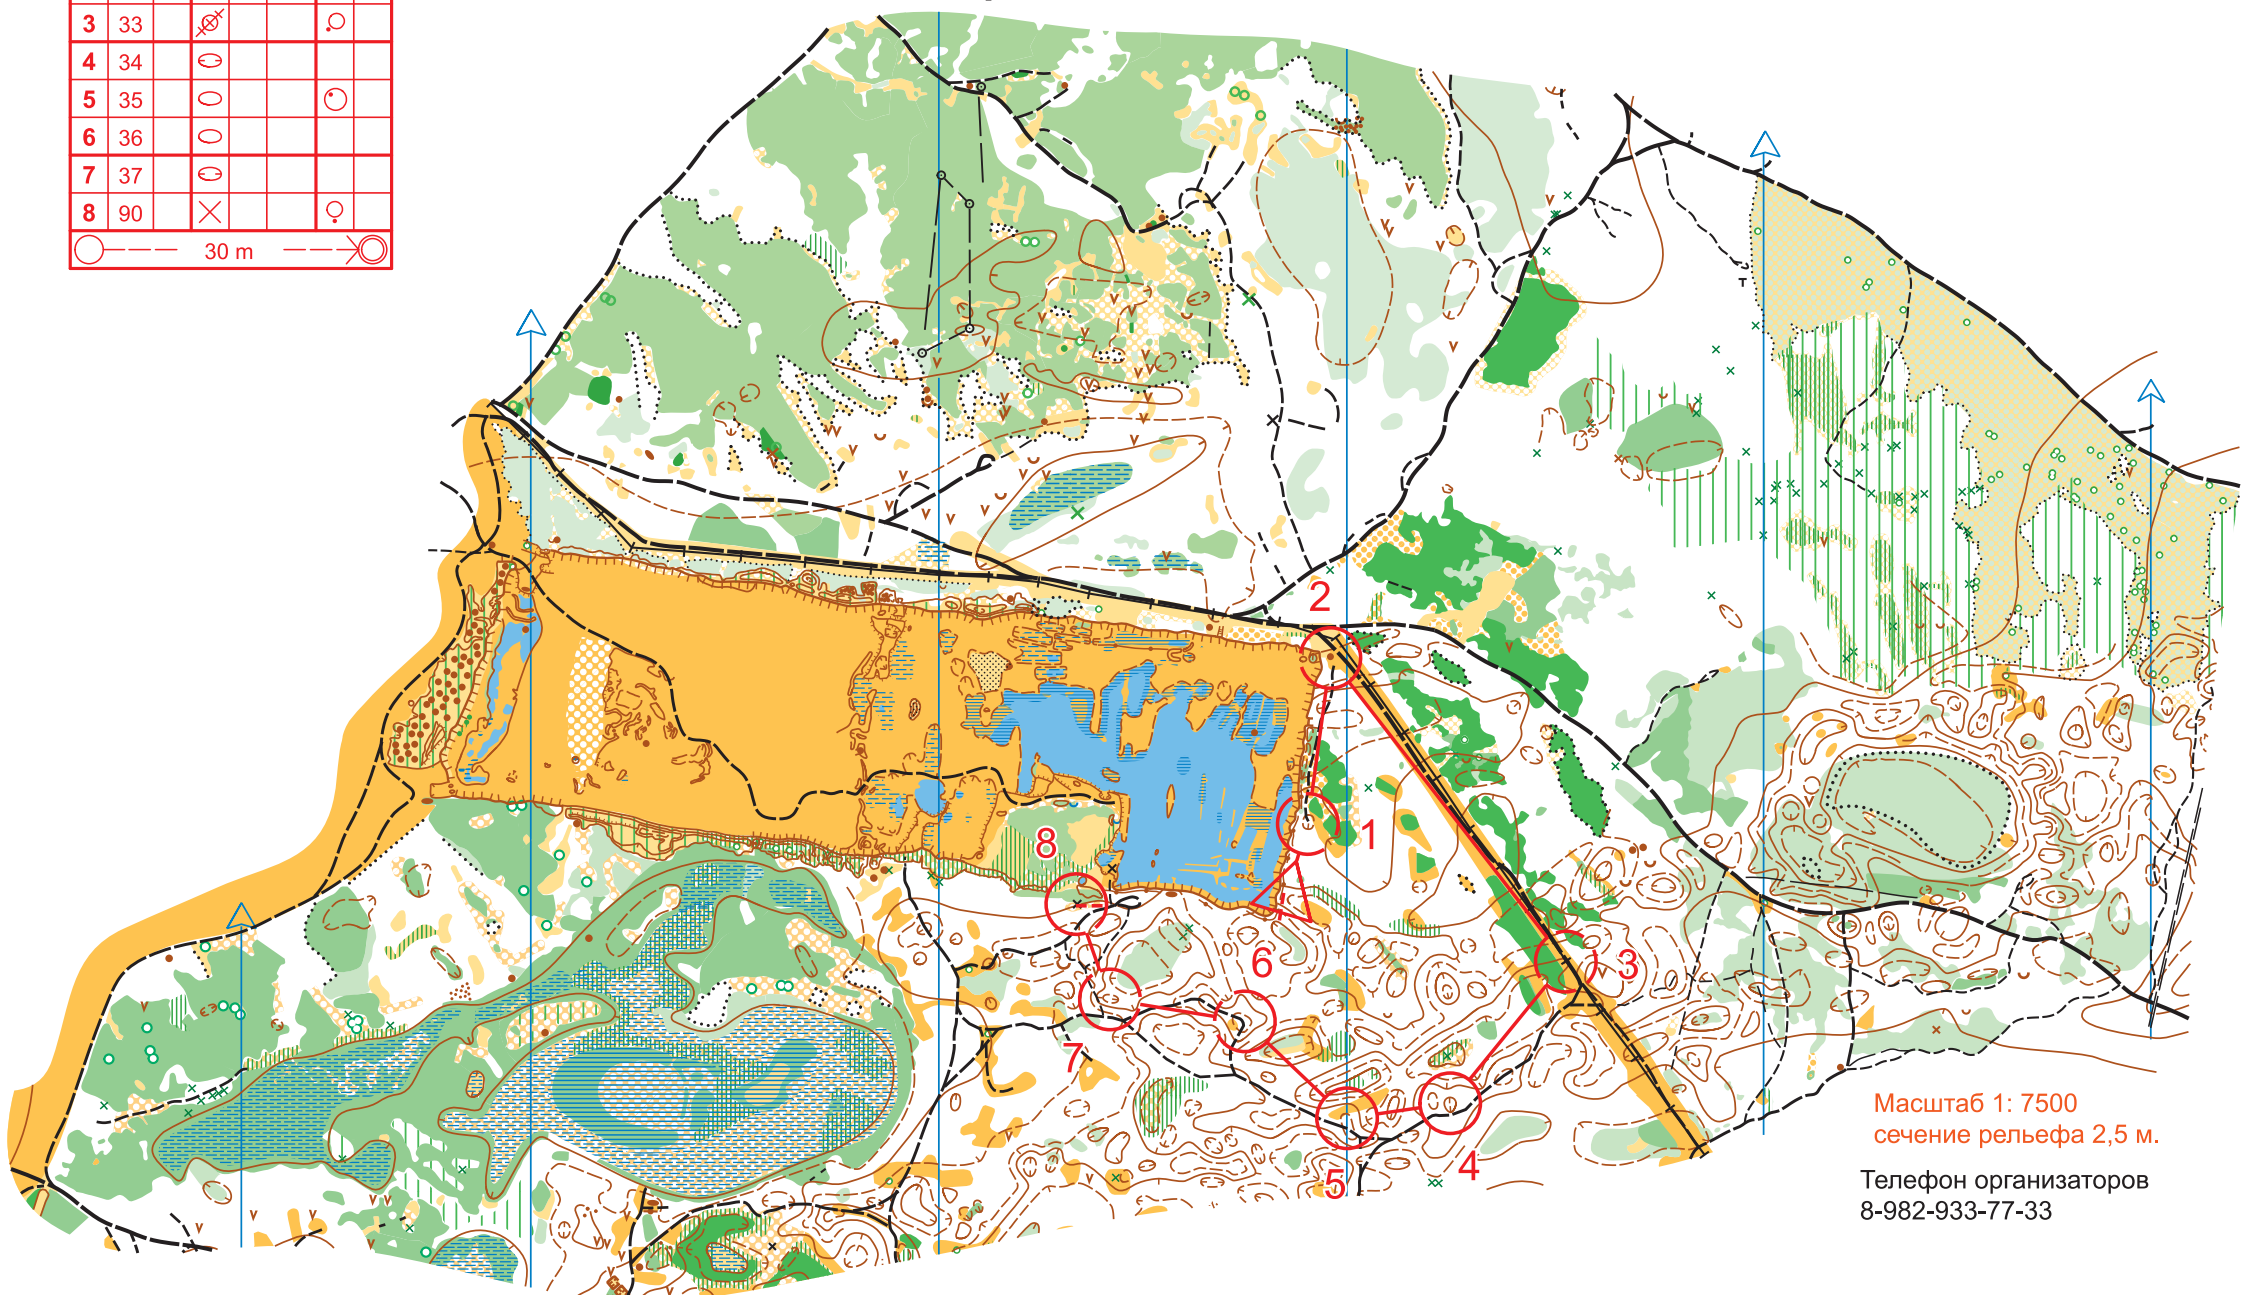

Тюменский формат - 2019

11.08.2019

Кросс-классика

М,Ж-12	1,3 km			
		---	30 m	---
1	31	○		
2	32	●		○
3	33	⊗		○
4	34	○		
5	35	○		○
6	36	○		
7	37	○		
8	90	⊗		○

○ --- 30 m --- ⊗

Масштаб 1: 7500
сечение рельефа 2,5 м.

Масштаб 1: 7500
сечение рельефа 2,5 м.

Телефон организаторов
8-982-933-77-33

Тюменский формат - 2019

11.08.2019

Кросс-классика

M-14	2,2 km		
----- 30 m ----->			
>			
1	55	○	
2	45	↑	●
3	52	⋯	└
4	53	└	
5	54	∩	┆
6	90	×	○
○	----- 30 m ----->		

15	57	↙	⊙		∇
16	52	⊙			⌂
17	46	•			○
18	72	○	▒		
19	65	∪			
20	54	∪			∪
21	90	⊗			○
○----- 30 m -----○					

Масштаб 1: 7500
сечение рельефа 2,5 м.

Телефон организаторов
8-982-933-77-33

Тюменский формат - 2019