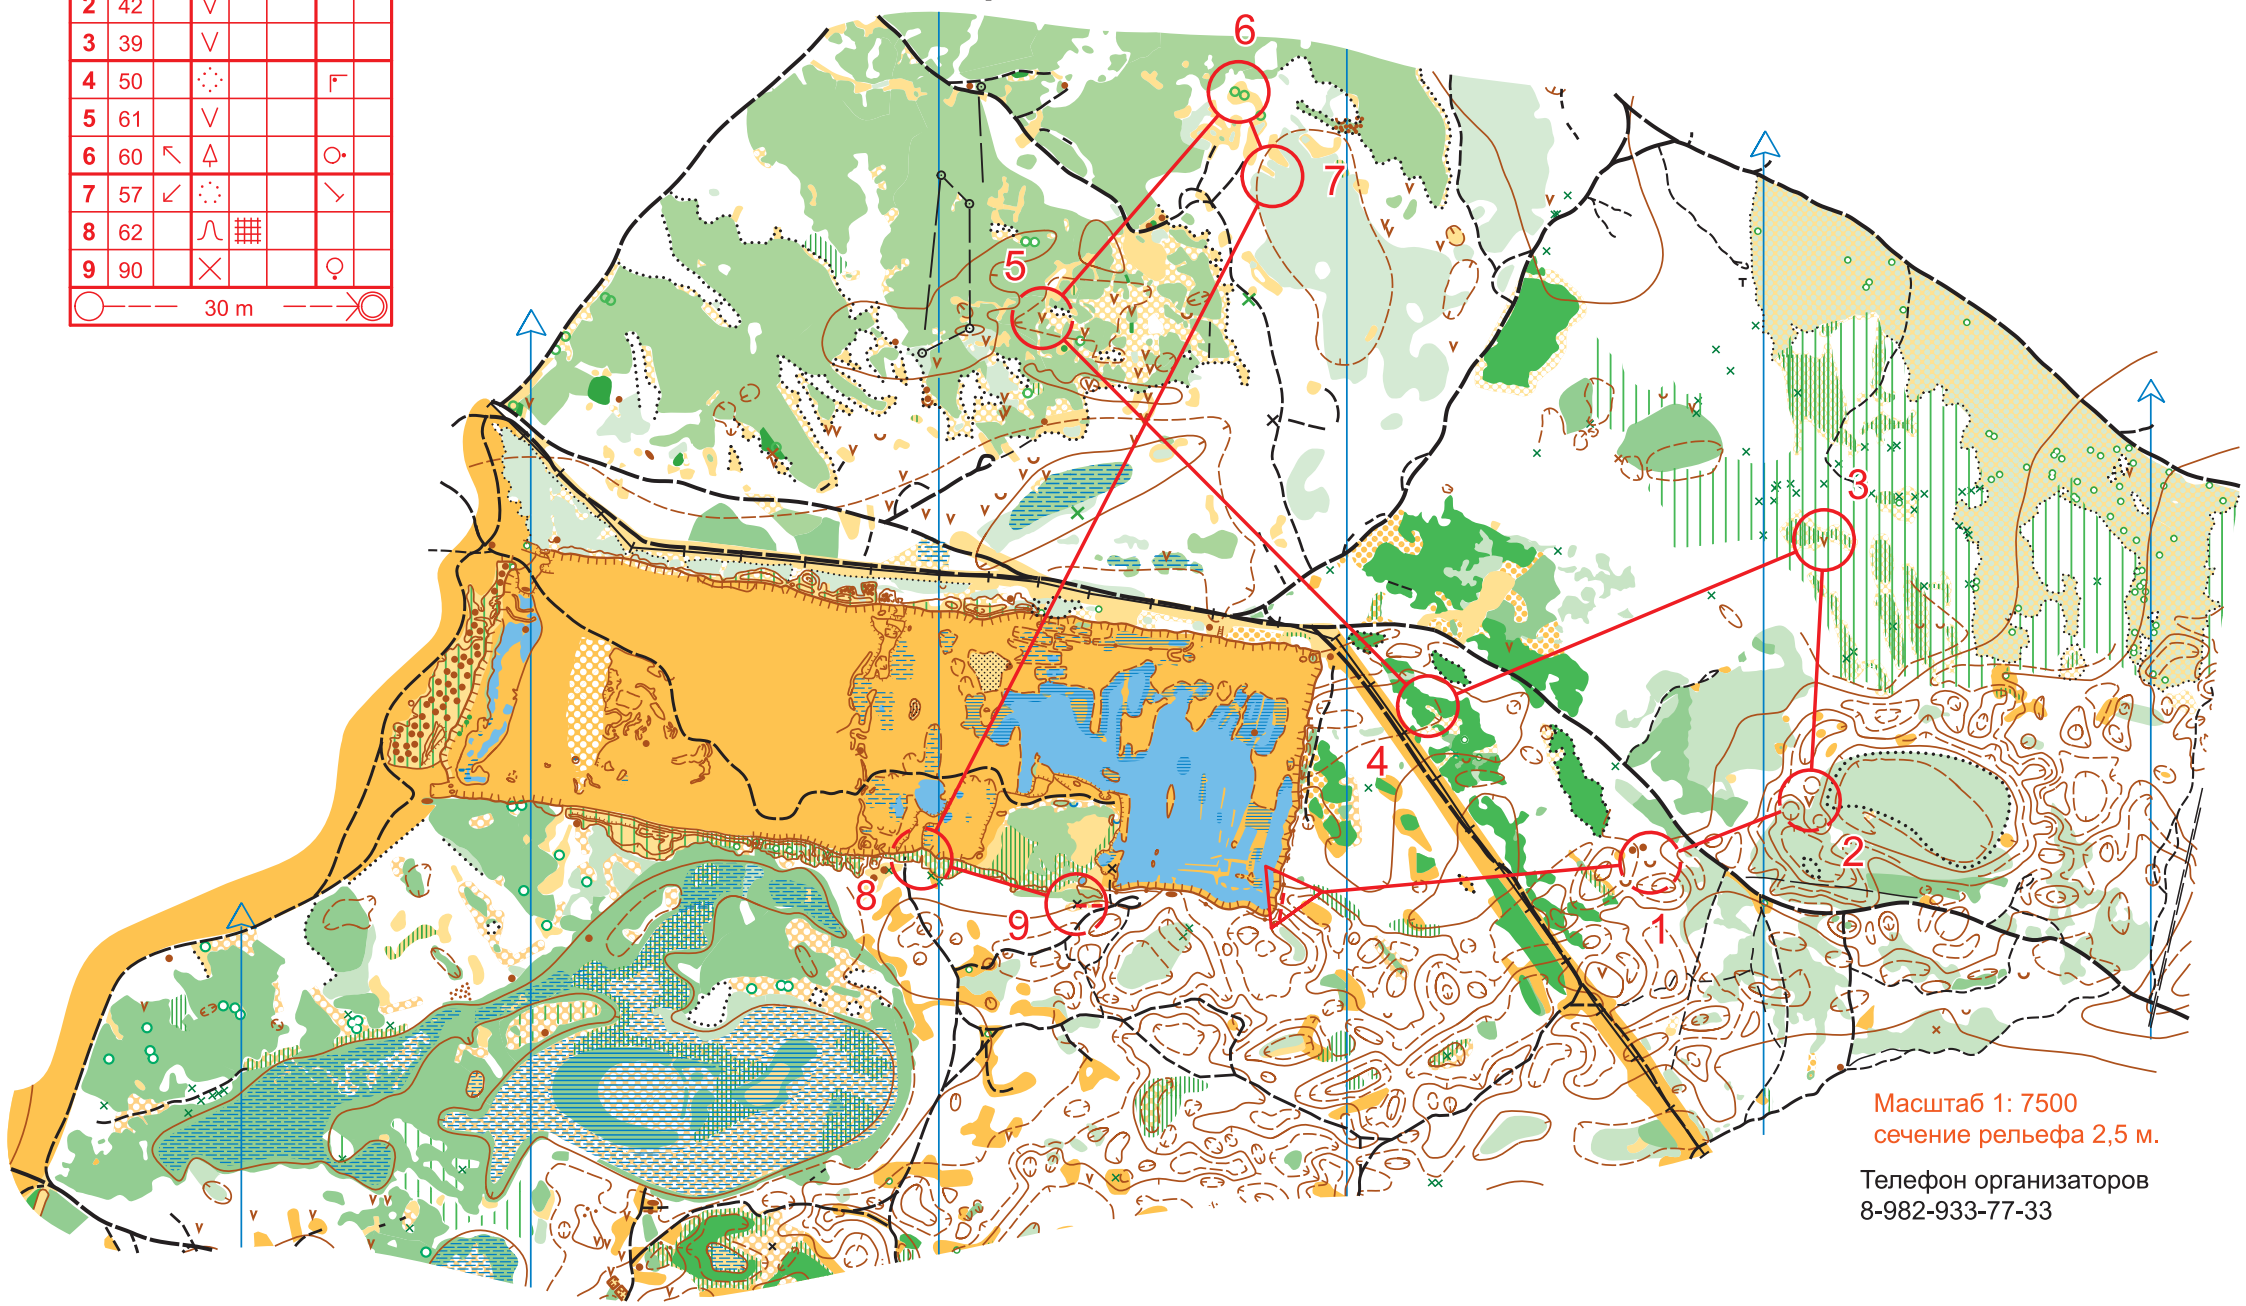

Тюменский формат - 2019

11.08.2019

Кросс-классика

M-60,65		Ж-55		3,1 km			
-----		30 m		----->>			
>							
1	44	↗	∪				
2	42	∇					
3	39	∇					
4	50	⊙				⊞	
5	61	∇					
6	60	↖	△			○	
7	57	↙	⊙			∇	
8	62	∩	▣				
9	90	×				♀	
○	-----		30 m		-----		⊙

Масштаб 1: 7500
сечение рельефа 2,5 м.

Телефон организаторов
8-982-933-77-33