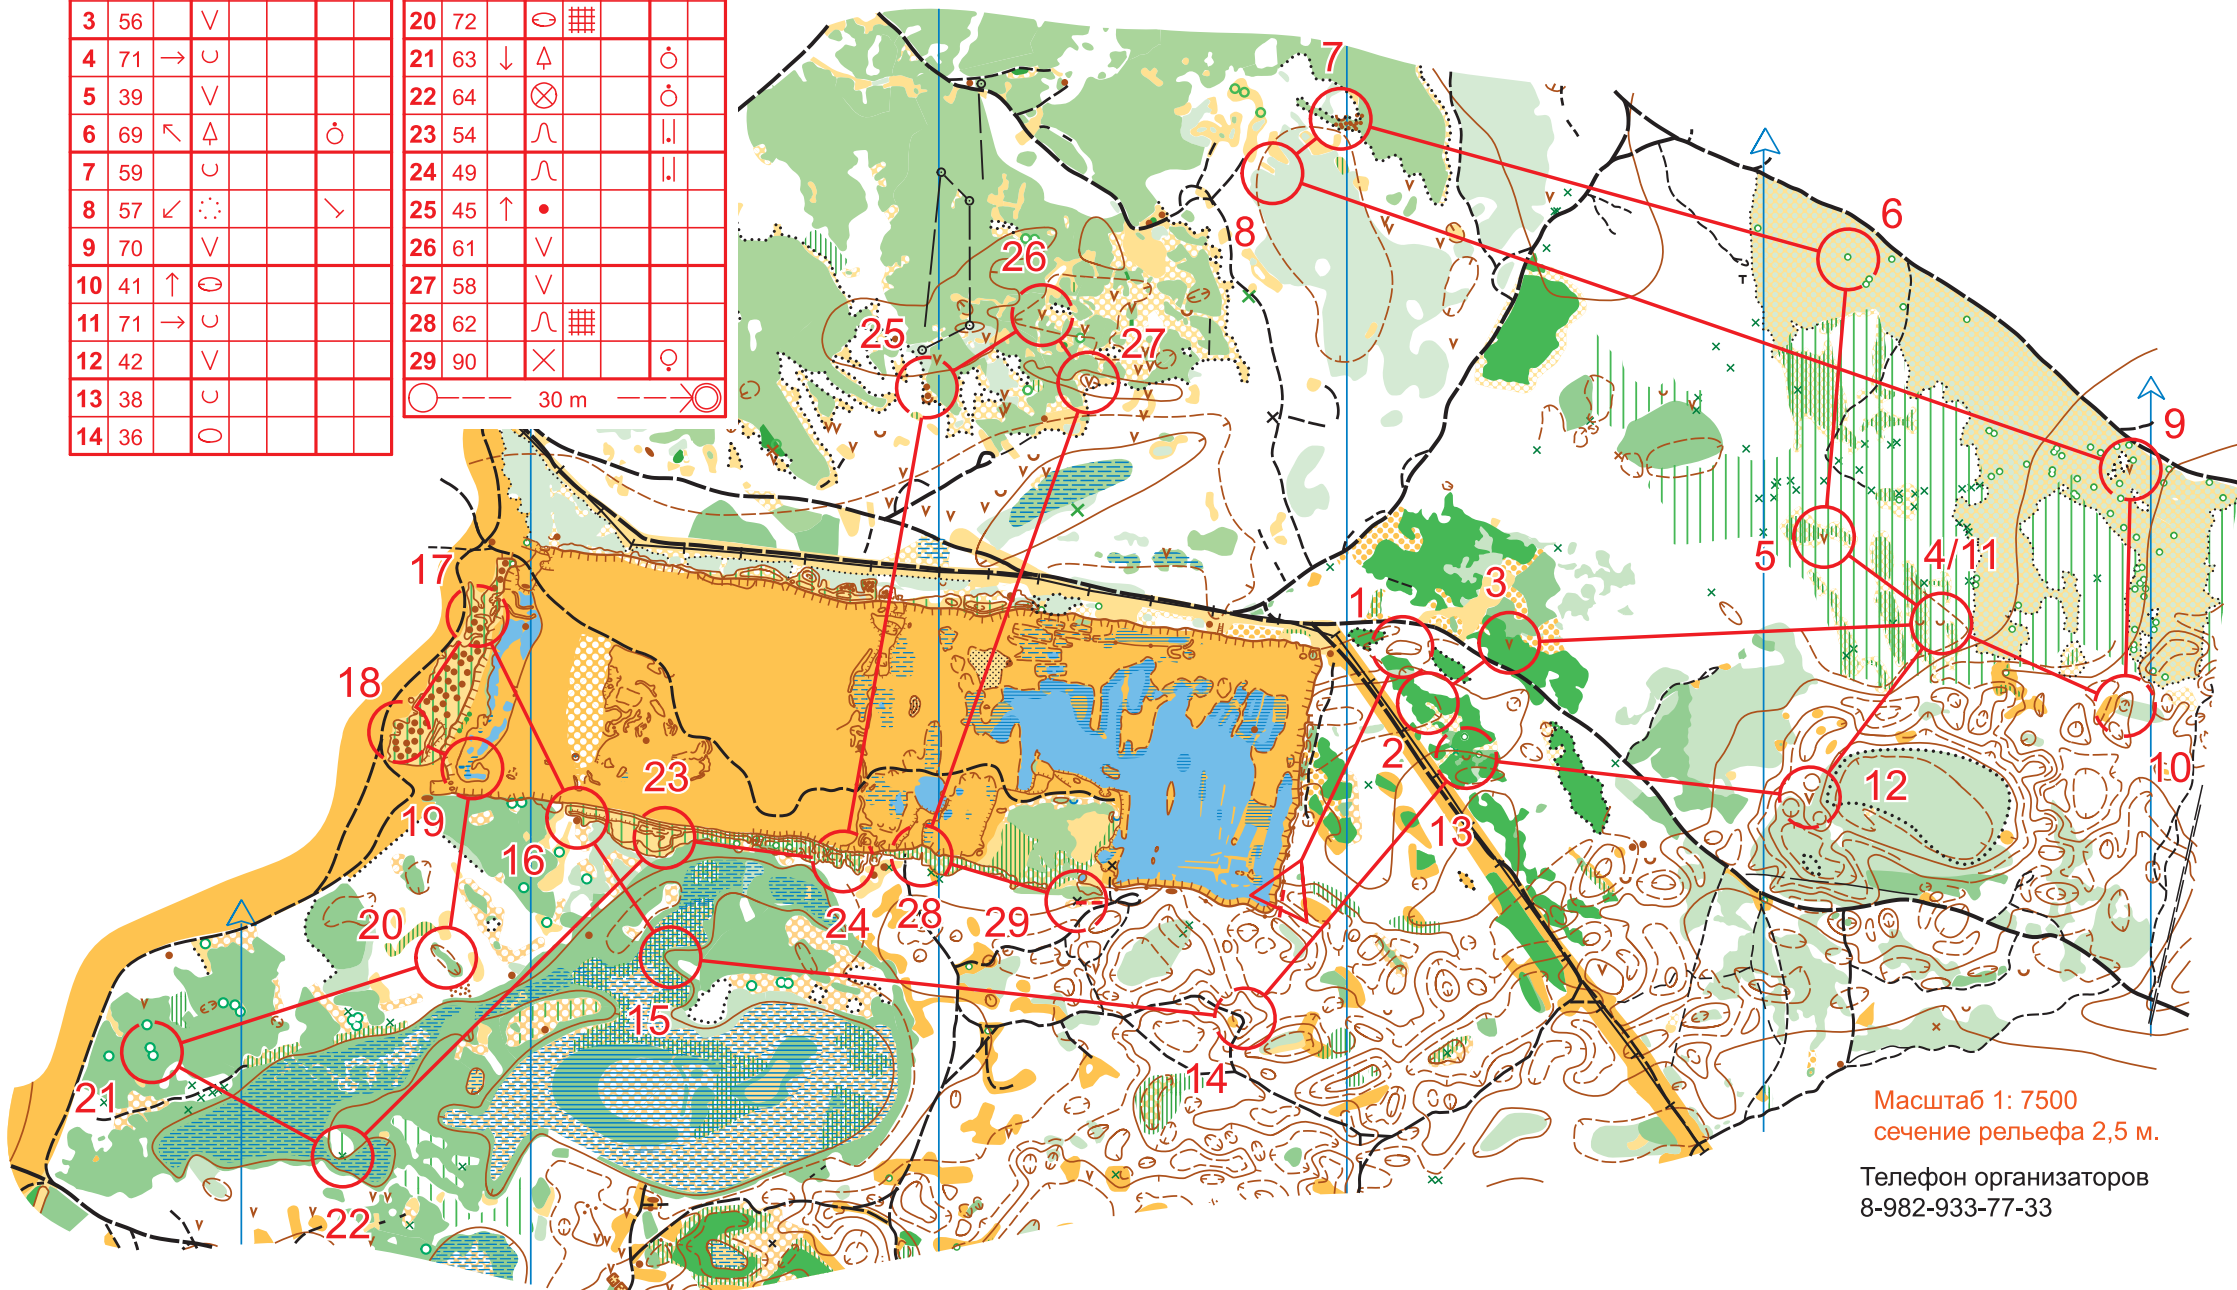

○ — 30 m — ○

Масштаб 1: 7500
сечение рельефа 2,5 м.

Телефон организаторов
8-982-933-77-33

Тюменский формат - 2019

11.08.2019

Кросс-классика

M-Crazy	8,1 km		
1	55	○	
2	50	⊙	┌
3	56	∇	
4	71	→ ∪	
5	39	∇	
6	69	↖ ∆	○
7	59	∪	
8	57	↙ ⊙	∇
9	70	∇	
10	41	↑ ∪	
11	71	→ ∪	
12	42	∇	
13	38	∪	
14	36	○	

15	65	┌			
16	48	•			○
17	67		∩		
18	47	∩			
19	53	┌			
20	72	○	▣		
21	63	↓	∆		○
22	64	⊗			○
23	54	∩			
24	49	∩			
25	45	↑	•		
26	61	∇			
27	58	∇			
28	62	∩	▣		
29	90	⊗			♀

○ — 30 m — ○

Масштаб 1: 7500
сечение рельефа 2,5 м.