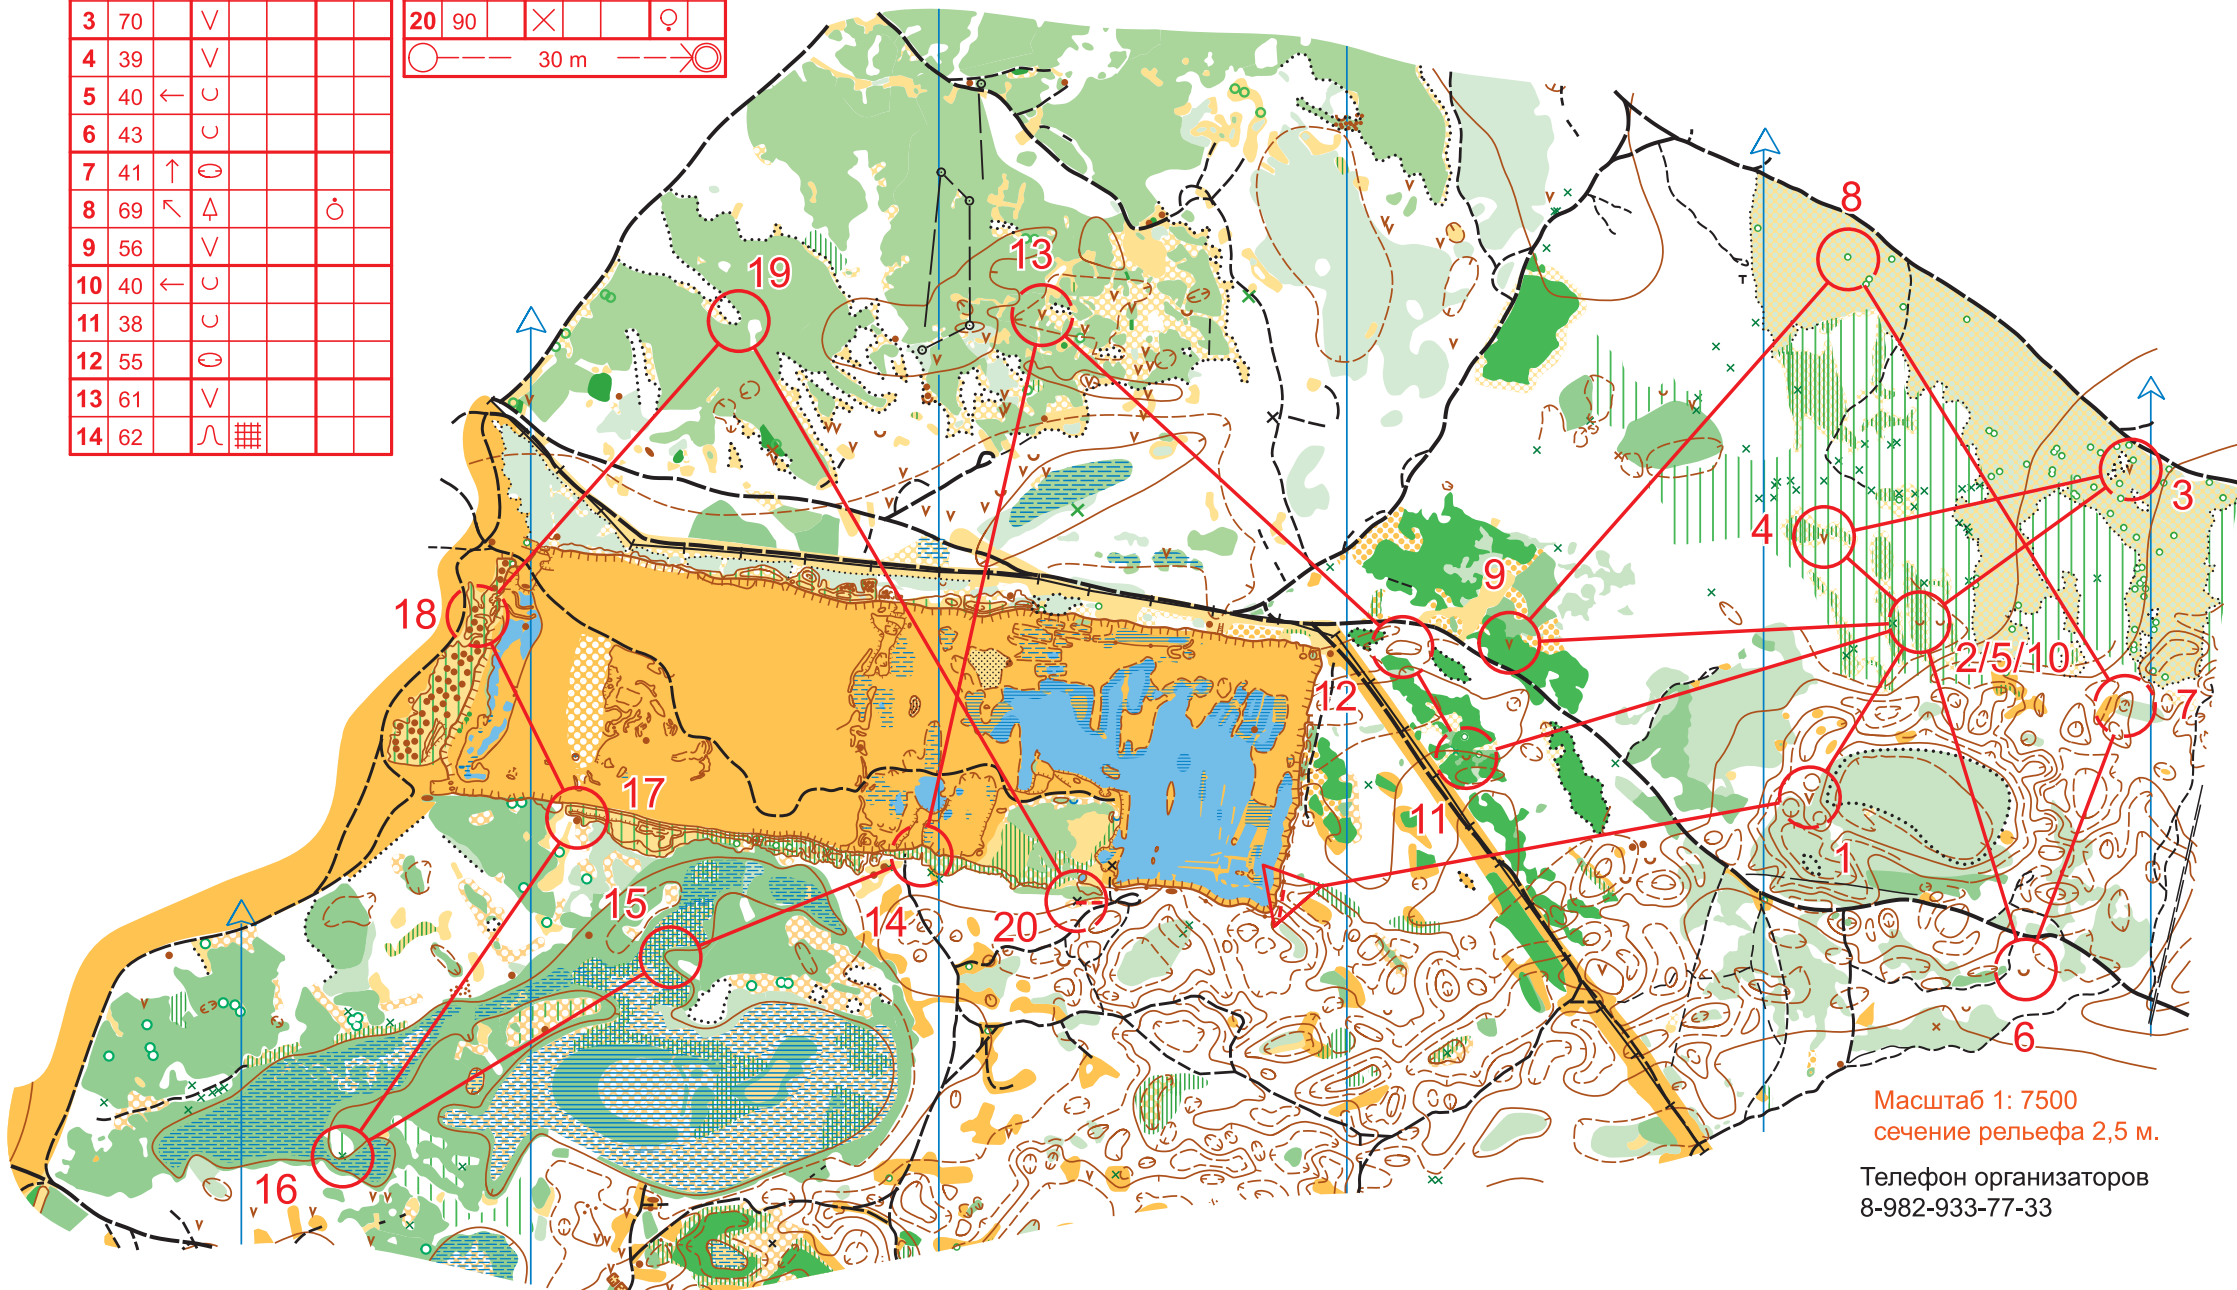

Тюменский формат - 2019

11.08.2019

Кросс-классика

Ж-Crazy	7,5 km		
1	42	V	
2	40	←	U
3	70	V	
4	39	V	
5	40	←	U
6	43	U	
7	41	↑	0
8	69	↖	Δ
9	56	V	
10	40	←	U
11	38	U	
12	55	0	
13	61	V	
14	62	∩	■

15	65	↗	
16	64	⊗	○
17	48	•	○
18	67	|||	∩
19	52	⋯	└
20	90	⊗	♀

○ — 30 m — ○

Масштаб 1: 7500
сечение рельефа 2,5 м.

Телефон организаторов
8-982-933-77-33