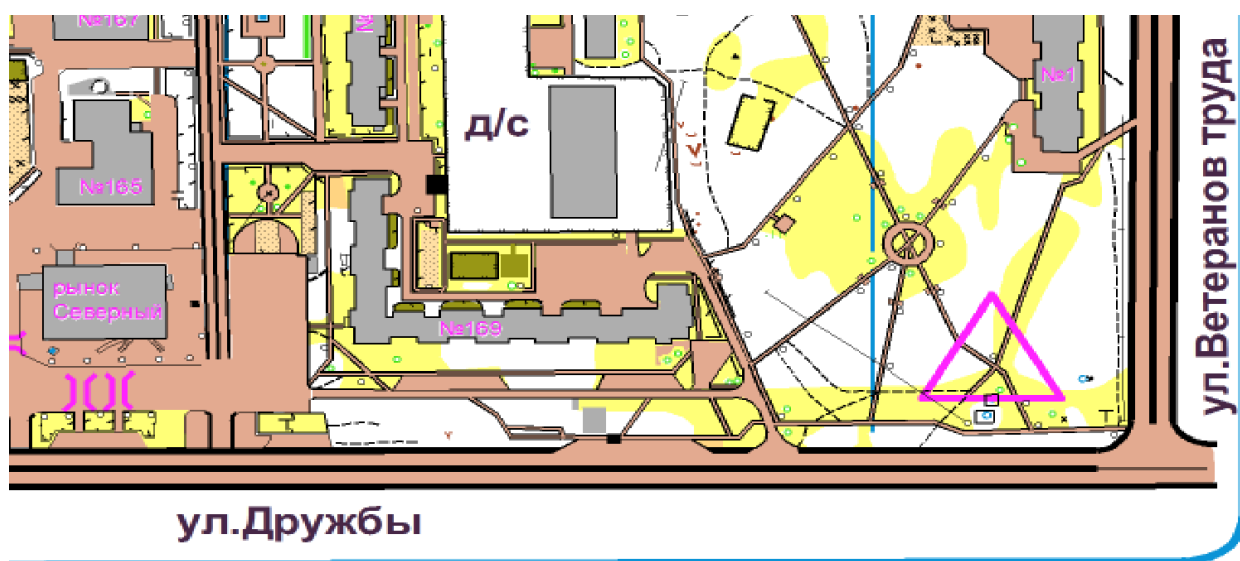

Спортивно-техническая информация

«V Этап Кубка Парков»

Соревнования по спортивному ориентированию бегом.

Место старта: Сад «Дружбы», район Ватутино.

Дисциплина: **Спринт – заданное направление.**

Дата и время проведения: **25.05.2019,**
начало старта в **14.00.**

Масштаб карты: **1:4000.** Контрольное время 60 минут.
Легенды впечатаны в карту.

**Наличие стартового номера на груди на старте
обязательно, участники без номеров не допускаются к
старту.**

Схема старта.

**Опасные места – пересечения дорог.
Пересекать строго в местах, обозначенных знаком
«проход».**

Построение состоится в 13:45.

Удачного старта!