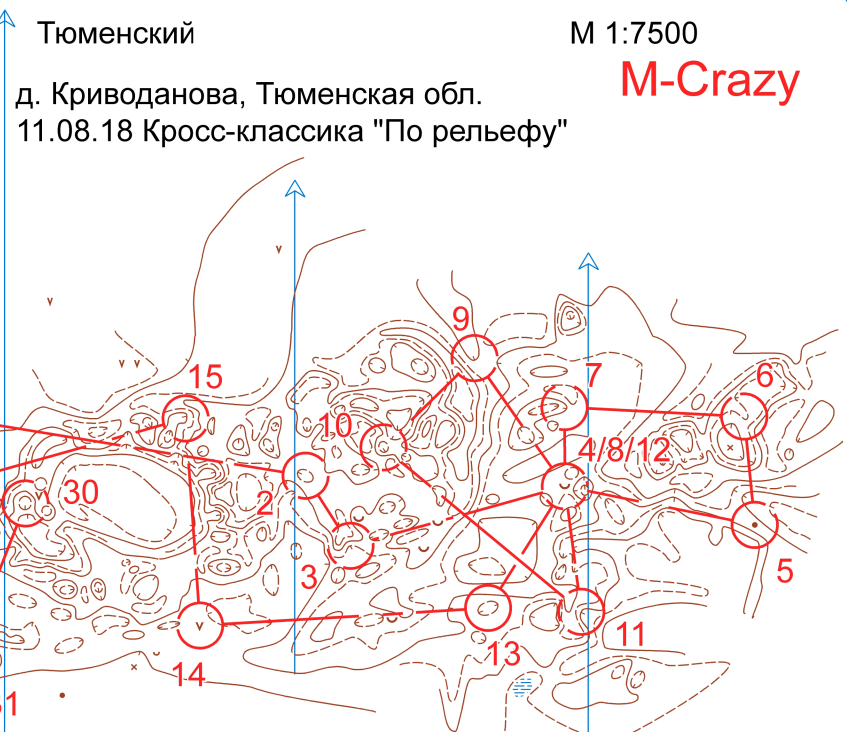

Тюменский формат - 2018  
д. Криводанова, Тюменская обл.  
10.08.18 "Мокрый спринт"

М 1:2500 Н 2,5 М.

m-Crazy

Тюменский

М 1:7500

M-Crazy

д. Криводанова, Тюменская обл.  
11.08.18 Кросс-классика "По рельефу"

M-Crazy 10,6 km  
----- 50 m ----->

▶									
1	67	⊖		⊖					
2	56	⊖	⋯						
3	58	∩							
4	50	∪							
5	65	•		⊖					
6	64	∩		⊖					
7	59	∩							
8	50	∪							
9	61	∩	-						
10	60	⊖							
11	63	∩							
12	50	∪							
13	62	⊖							

# M- Crazy

Тюменский формат - 2018  
 д. Криводанова, Тюменская обл.  
 12.08.18 Кросс-классика  
 "бег по Лесу"

M- Crazy		8,3 km	
40 m			
1	38	⊙	⊙
2	32	⊗	⊙
3	39	⊗	⊙
4	40	↙ ⊗	⊙
5	33	← ⊙	⊙
6	41	⊙	⊙
7	42	⊗	⊙
8	43	↙ ⊗	↗
9	44	⊗	⊙
10	45	⊗	≡
11	46	← ⊙	⊙
12	60	⊙	⊙
13	61	↗ ⊗	⊙
14	62	⊙	↗
15	63	⊙	↙
16	46	← ⊙	⊙
17	47	⊙	⊙
18	48	⊙	⊙
19	49	⊙	⊙
20	46	← ⊙	⊙
21	50	⊙	⊙
22	51	⊙	⊙
23	64	⊙	⊙
24	65	⊗	⊙
25	52	⊙	↙
26	53	⊙	↗
27	54	⊗	⊙
28	55	≡	⊙
29	56	⊙	⊙
30	57	⊙	⊙
31	58	⊗	⊙
32	36	⊗	⊙
33	59	⊙	⊙
34	37	⊙	⊙

M 1:7500 H 2,5 м.