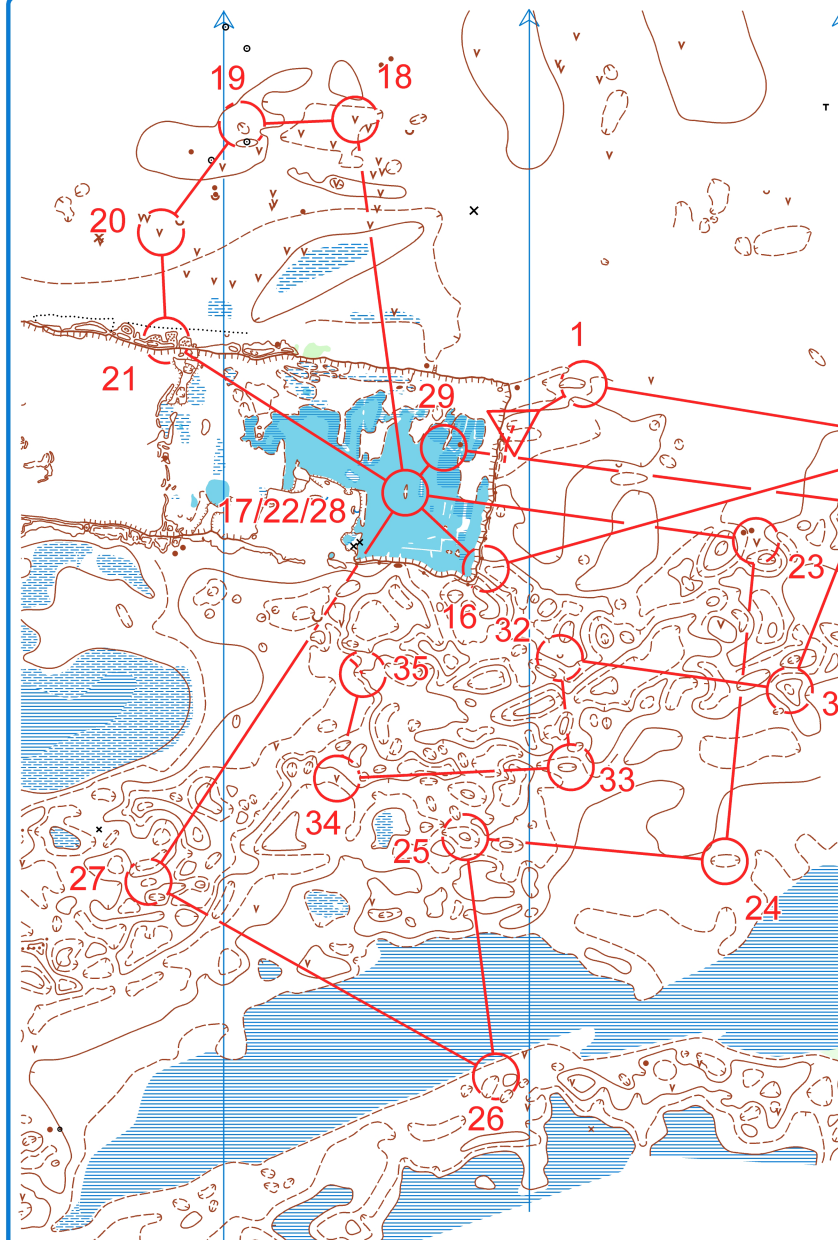

Тюменский формат - 2018  
д. Криводанова, Тюменская обл.  
10.08.18 "Мокрый спринт"

М 1:2500 Н 2,5 М.

m-Crazy

Тюменский

М 1:7500

M-Crazy

д. Криводанова, Тюменская обл.  
11.08.18 Кросс-классика "По рельефу"

M-Crazy 10,6 km  
----- 50 m ----->

▶									
1	67	⊖		⊖					
2	56	⊖	⋯						
3	58	∩							
4	50	∪							
5	65	•		⊖					
6	64	∩		⊖					
7	59	∩							
8	50	∪							
9	61	∩	-						
10	60	⊖							
11	63	∩							
12	50	∪							
13	62	⊖							

# M- Crazy

Тюменский формат - 2018  
 д. Криводанова, Тюменская обл.  
 12.08.18 Кросс-классика  
 "бег по Лесу"

M- Crazy		8,3 km	
40 m			
1	38	⊙	⊙
2	32	⊗	⊙
3	39	⊗	⊙
4	40	↙ ⊗	⊙
5	33	← ⊙	⊙
6	41	⊙	⊙
7	42	⊗	⊙
8	43	↙ ⊗	↗
9	44	⊗	⊙
10	45	⊗	≡
11	46	← ⊙	⊙
12	60	⊙	⊙
13	61	↗ ⊗	⊙
14	62	⊙	↗
15	63	⊙	↙
16	46	← ⊙	⊙
17	47	⊙	⊙
18	48	⊙	⊙
19	49	⊙	⊙
20	46	← ⊙	⊙
21	50	⊙	⊙
22	51	⊙	⊙
23	64	⊙	⊙
24	65	⊗	⊙
25	52	⊙	↙
26	53	⊙	↗
27	54	⊗	⊙
28	55	≡	⊙
29	56	⊙	⊙
30	57	⊙	⊙
31	58	⊗	⊙
32	36	⊗	⊙
33	59	⊙	⊙
34	37	⊙	⊙

M 1:7500 H 2,5 м.