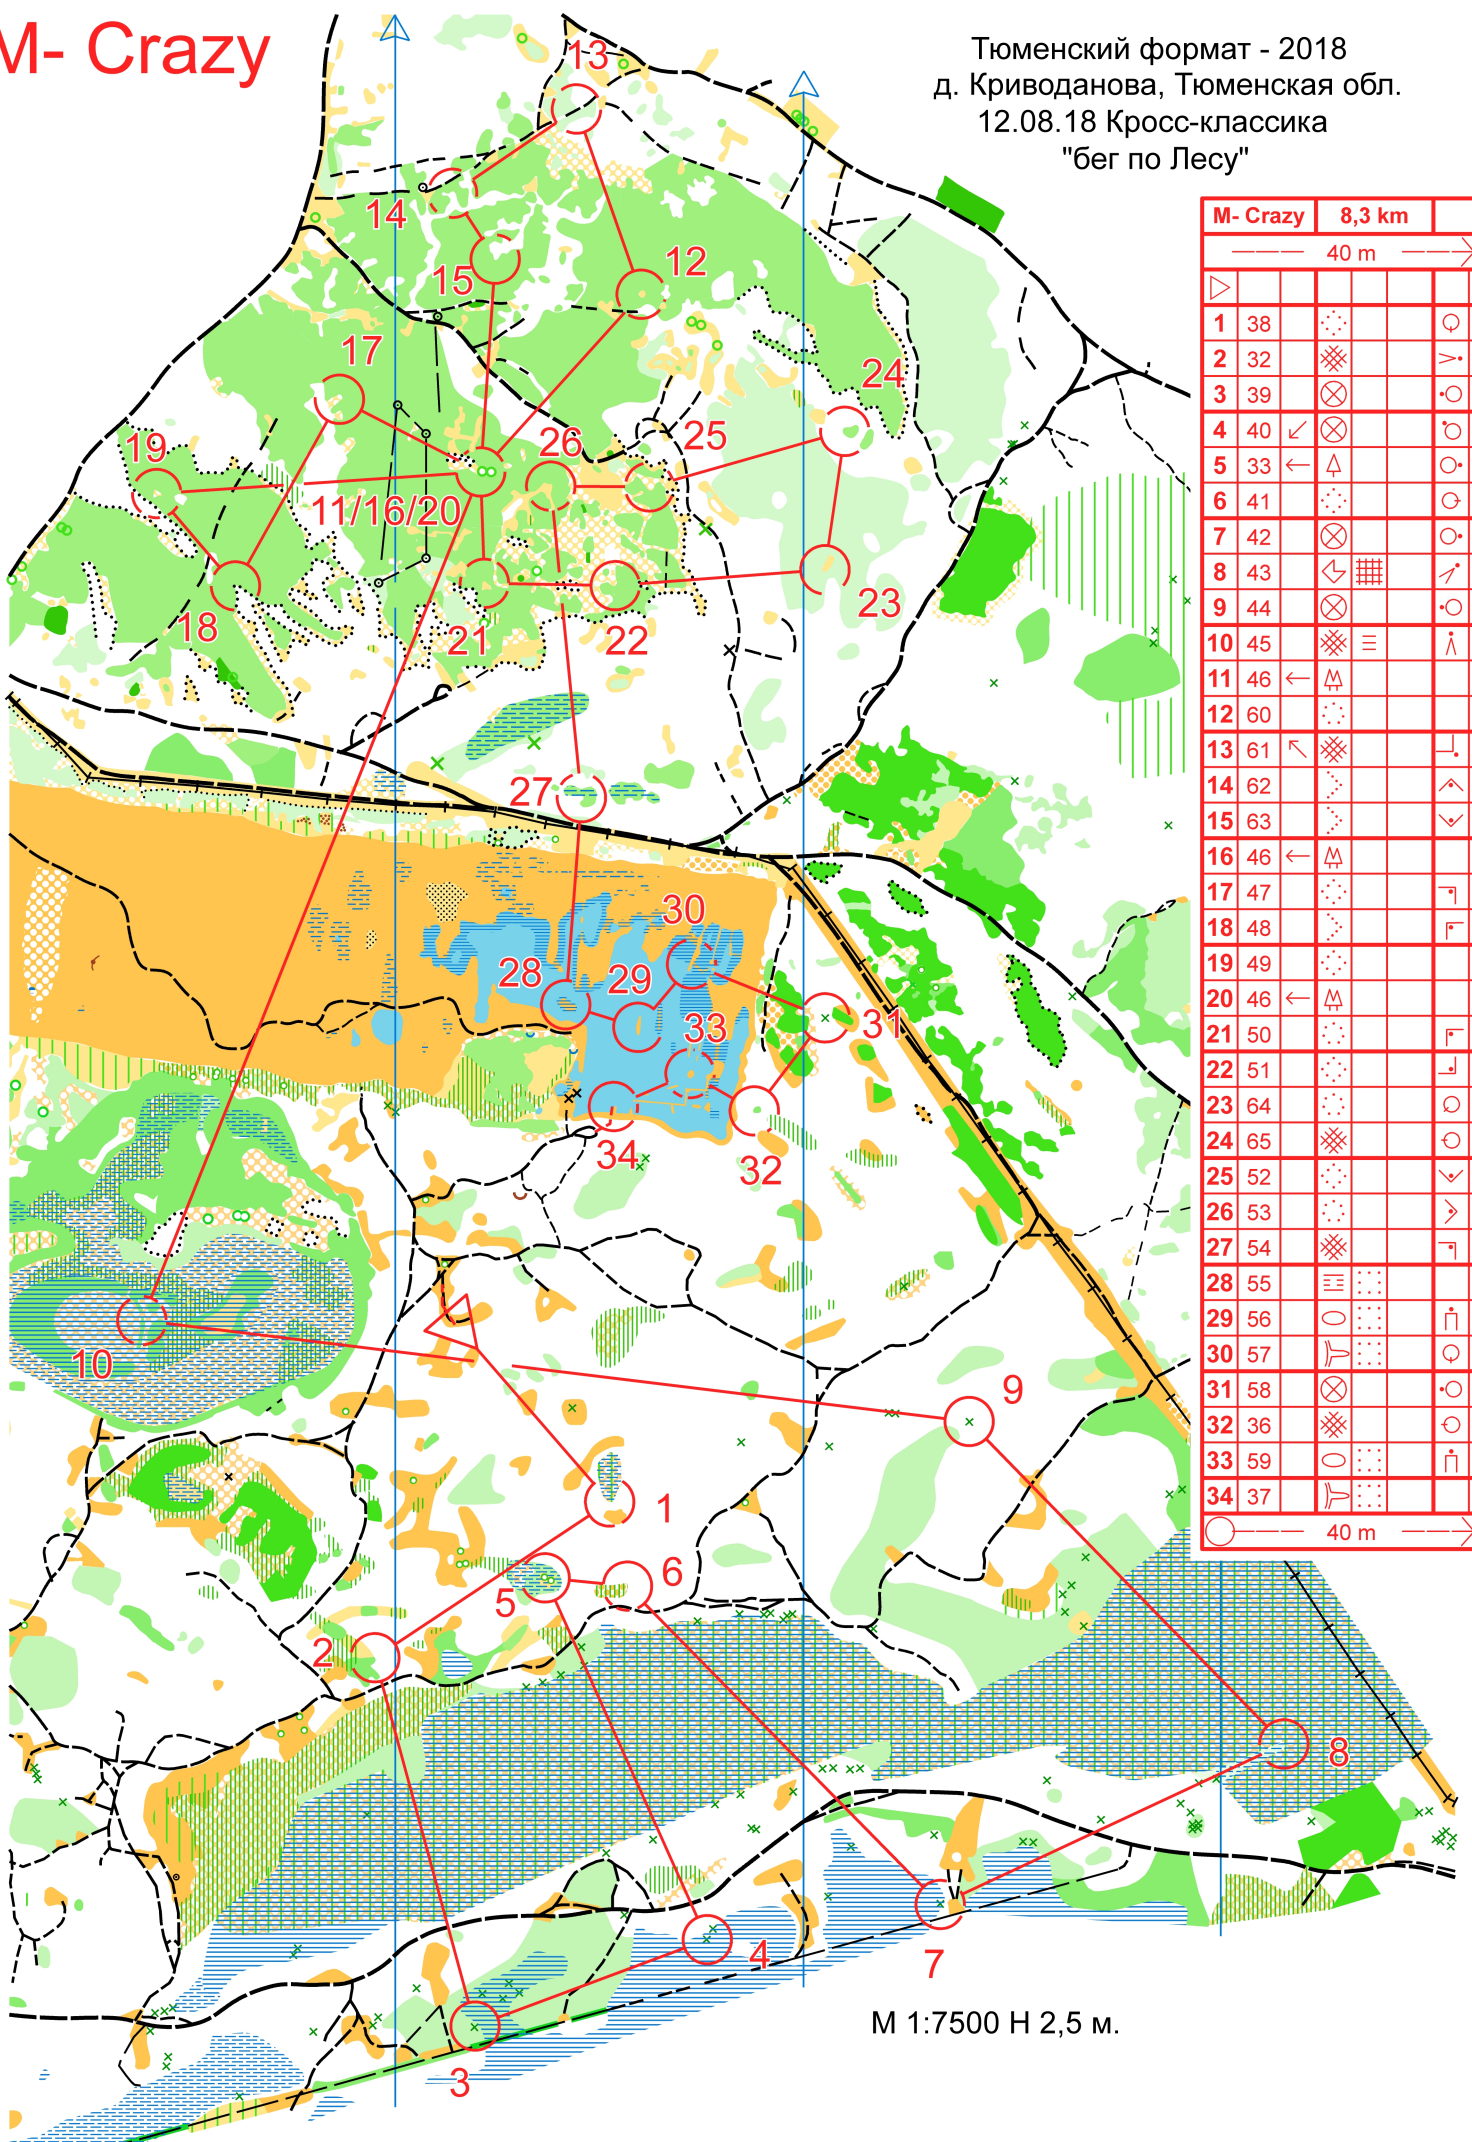

Тюменский формат - 2018  
д. Криводанова, Тюменская обл.  
10.08.18 "Мокрый спринт"

М 1:2500 Н 2,5 М.

m-Crazy

Тюменский

М 1:7500

M-Crazy

д. Криводанова, Тюменская обл.  
11.08.18 Кросс-классика "По рельефу"

M-Crazy 10,6 km  
----- 50 m ----->

▶									
1	67	⊖		⊖					
2	56	⊖	⋯						
3	58	∩							
4	50	∪							
5	65	•		⊖					
6	64	∩		⊖					
7	59	∩							
8	50	∪							
9	61	∩	-						
10	60	⊖							
11	63	∩							
12	50	∪							
13	62	⊖							

14	69	∇							
15	55	⊖			⊖				
16	45	∩			⊖	♻️			
17	43	⊖	⋯						
18	39	↖	∇						
19	40	⊖				⊖			
20	41	∇							
21	42	↘	∩						
22	43	⊖	⋯						
23	54	∇							
24	53	⊖							
25	52	⊖							
26	51	⊖	▣		⊖				
27	48	⊖	▣		∩				
28	43	⊖	⋯						
29	44	∩	▣		⊖				

# M- Crazy

Тюменский формат - 2018  
 д. Криводанова, Тюменская обл.  
 12.08.18 Кросс-классика  
 "бег по Лесу"

M- Crazy		8,3 km	
40 m			
1	38	⊙	⊙
2	32	⊗	⊙
3	39	⊗	⊙
4	40	↙ ⊗	⊙
5	33	← ⊙	⊙
6	41	⊙	⊙
7	42	⊗	⊙
8	43	↙ ⊗	↗
9	44	⊗	⊙
10	45	⊗	≡
11	46	← ⊙	⊙
12	60	⊙	⊙
13	61	↗ ⊗	⊙
14	62	⊙	↗
15	63	⊙	↙
16	46	← ⊙	⊙
17	47	⊙	⊙
18	48	⊙	⊙
19	49	⊙	⊙
20	46	← ⊙	⊙
21	50	⊙	⊙
22	51	⊙	⊙
23	64	⊙	⊙
24	65	⊗	⊙
25	52	⊙	↙
26	53	⊙	↗
27	54	⊗	⊙
28	55	≡	⊙
29	56	⊙	⊙
30	57	⊙	⊙
31	58	⊗	⊙
32	36	⊗	⊙
33	59	⊙	⊙
34	37	⊙	⊙