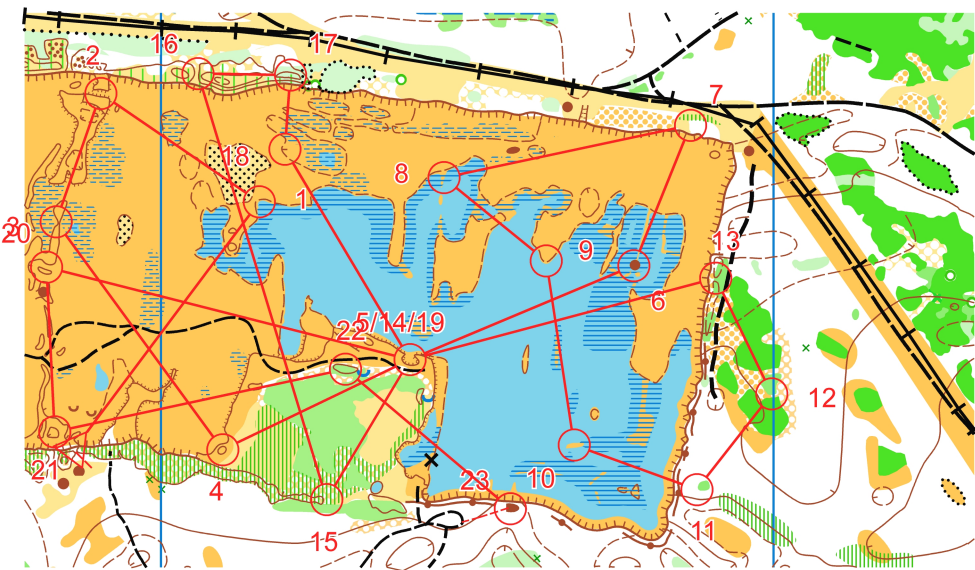

Тюменский формат - 2018  
д. Криводанова, Тюменская обл.  
10.08.18 "Мокрый спринт"

М 1:2500 Н 2,5 М.

m-Crazy

Тюменский

М 1:7500

M-Crazy

д. Криводанова, Тюменская обл.  
11.08.18 Кросс-классика "По рельефу"

M-Crazy 10,6 km  
----- 50 m ----->

▶									
1	67	⊖		⊖					
2	56	⊖	⋯						
3	58	∩							
4	50	∪							
5	65	•		⊖					
6	64	∩		⊖					
7	59	∩							
8	50	∪							
9	61	∩	-						
10	60	⊖							
11	63	∩							
12	50	∪							
13	62	⊖							

# M- Crazy

Тюменский формат - 2018  
 д. Криводанова, Тюменская обл.  
 12.08.18 Кросс-классика  
 "бег по Лесу"

M- Crazy		8,3 km	
40 m			
1	38	⊙	⊙
2	32	⊗	⊙
3	39	⊗	⊙
4	40	↙ ⊗	⊙
5	33	← ⊙	⊙
6	41	⊙	⊙
7	42	⊗	⊙
8	43	↙ ⊗	↗
9	44	⊗	⊙
10	45	⊗	≡
11	46	← ⊙	⊙
12	60	⊙	⊙
13	61	↗ ⊗	⊙
14	62	⊙	↗
15	63	⊙	↙
16	46	← ⊙	⊙
17	47	⊙	⊙
18	48	⊙	⊙
19	49	⊙	⊙
20	46	← ⊙	⊙
21	50	⊙	⊙
22	51	⊙	⊙
23	64	⊙	⊙
24	65	⊗	⊙
25	52	⊙	↙
26	53	⊙	↗
27	54	⊗	⊙
28	55	≡	⊙
29	56	⊙	⊙
30	57	⊙	⊙
31	58	⊗	⊙
32	36	⊗	⊙
33	59	⊙	⊙
34	37	⊙	⊙

M 1:7500 H 2,5 м.