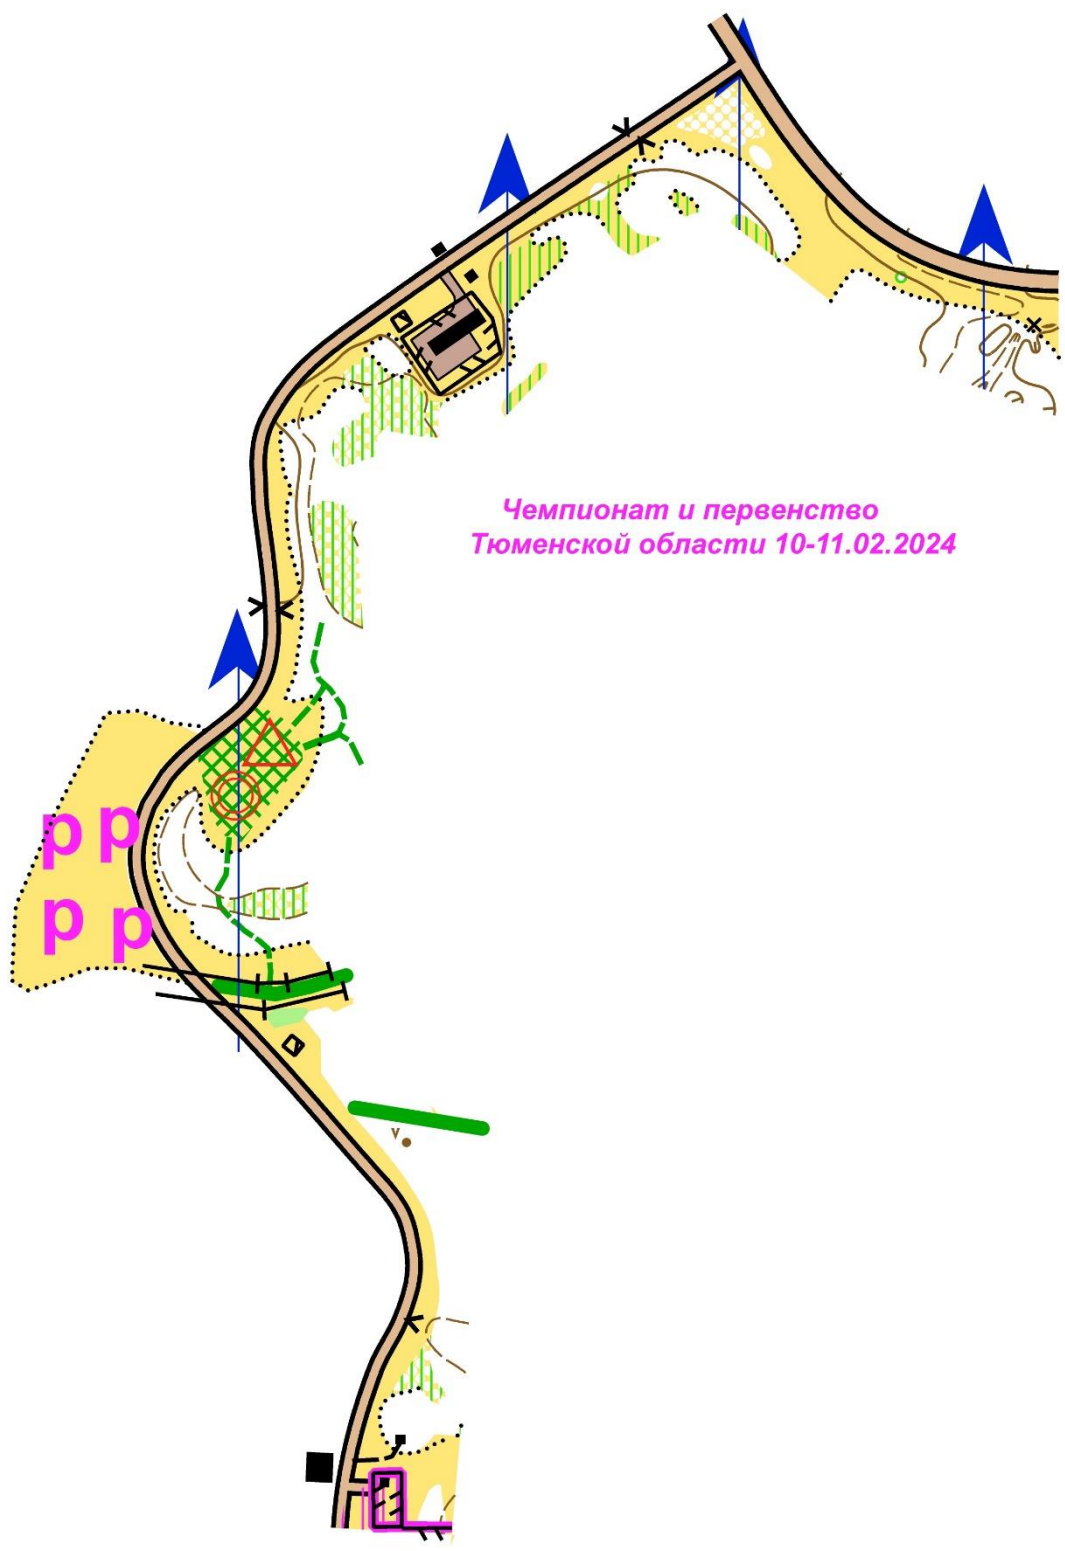

Дист .	Возрастная группа	Масштаб карты	Длина	Кол-во КП
1	Новички, М10,Ж10	1:5000	1.2	8
2	М12,Ж12		1.3	9
3	Ж14,Ж50,Ж60		1.7	13
4	М14,Ж35,М50,М60		2.3	14
5	ЖЭ,Ж17,Ж20		2.7	14
6	М17,М20,МЭ,М40		3.5	22

Контрольное время 60 мин для всех групп.

Дистанции и параметры (11.02)

Дист .	Возрастная группа	Масштаб карты	Длина	Кол-во КП
1	Новички, М10,Ж10	1:4000	1.3	6
2	М12,Ж12		2.0	9
3	Ж14,Ж50,Ж60	1:7500	3.2	12
4	М14,Ж35,М50,М60		4.4	14
5	ЖЭ,Ж17,Ж20		6.0	16
6	М17,М20,МЭ,М40		7.2	19

Контрольное время 120 мин для всех групп.

Отметка: электронная система SportIdent, бесконтактная

Порядок старта и финиша: участники стартуют согласно стартового протокола, интервал 1 мин. Начало ориентирования совпадает с местом старта. С последнего КП до финиша разметки нет.

Чемпионат и первенство
Тюменской области 10-11.02.2024

р р
р р