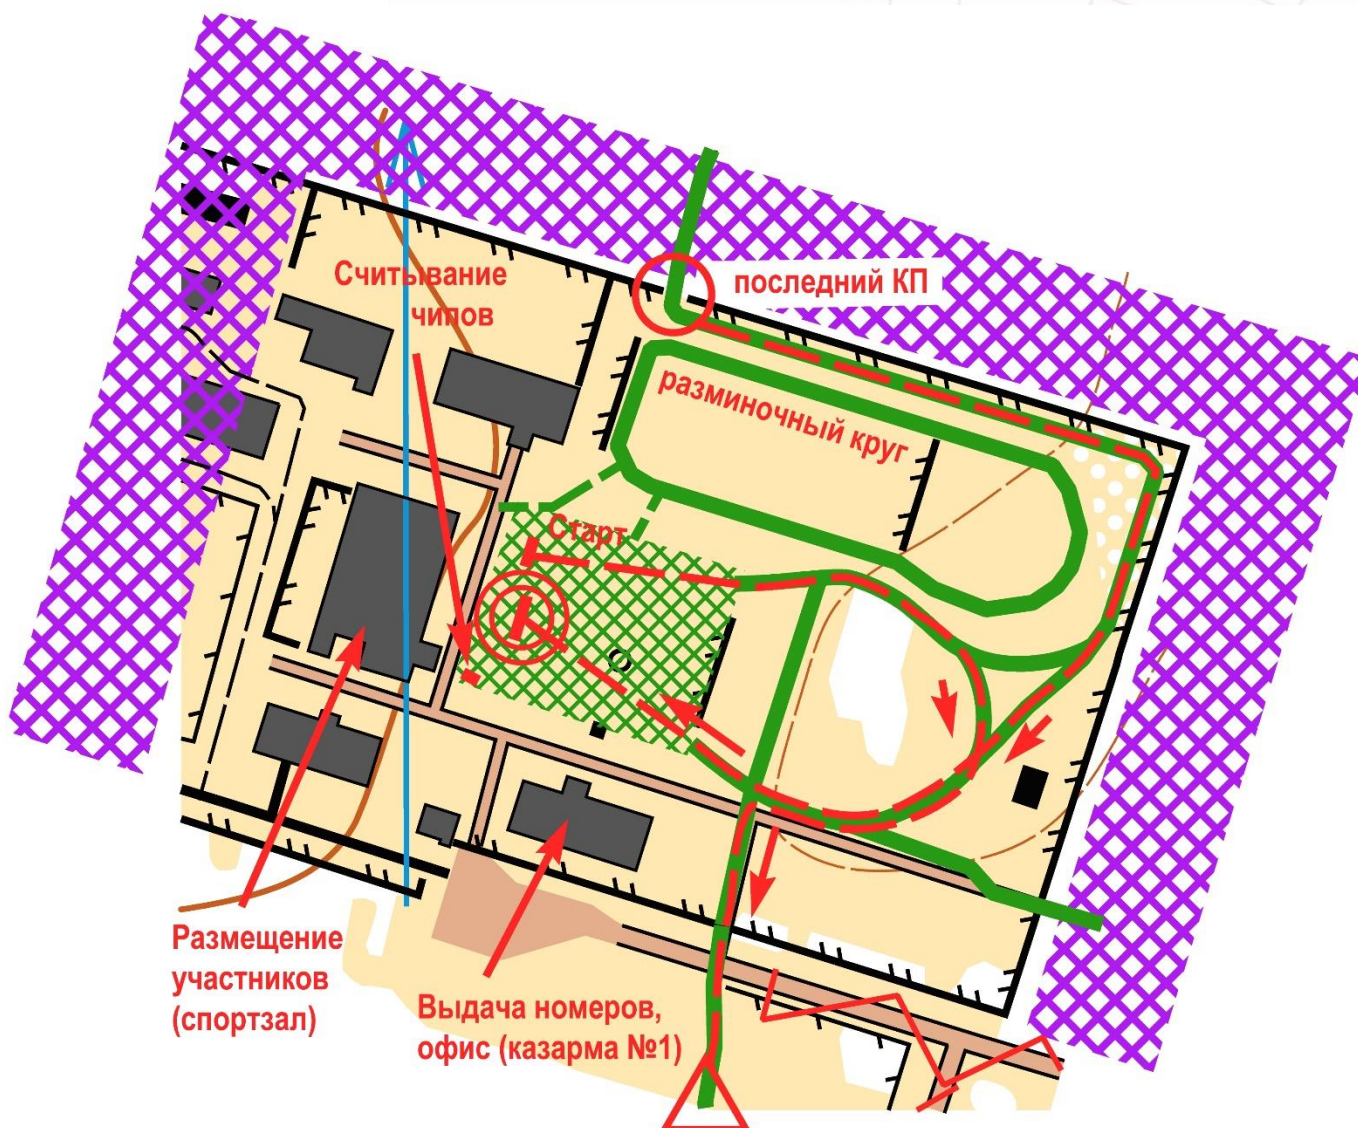

ЛЫЖНАЯ ГОНКА – КЛАССИКА 25 МАРТА 2021 ГОДА

Масштаб карты 1:10000, сечение рельефа через 5 метров.

Сведения о трассах

Группа	Кол-во кругов	Длина км.	Кол-во пунктов
МЭ	3	10,5	22
ЖЭ	2	7,9	17

Расстояние от места старта до точки начала ориентирования – 290 м.

Расстояние от последнего КП до финиша - 340 м

Стартовый интервал – 2 мин.

Стартующие участники проходят общий участок с финиширующими спортсменами.

Стартующий участник не должен создавать помех финиширующим.

Схема арены соревнований 25 марта 2021г.