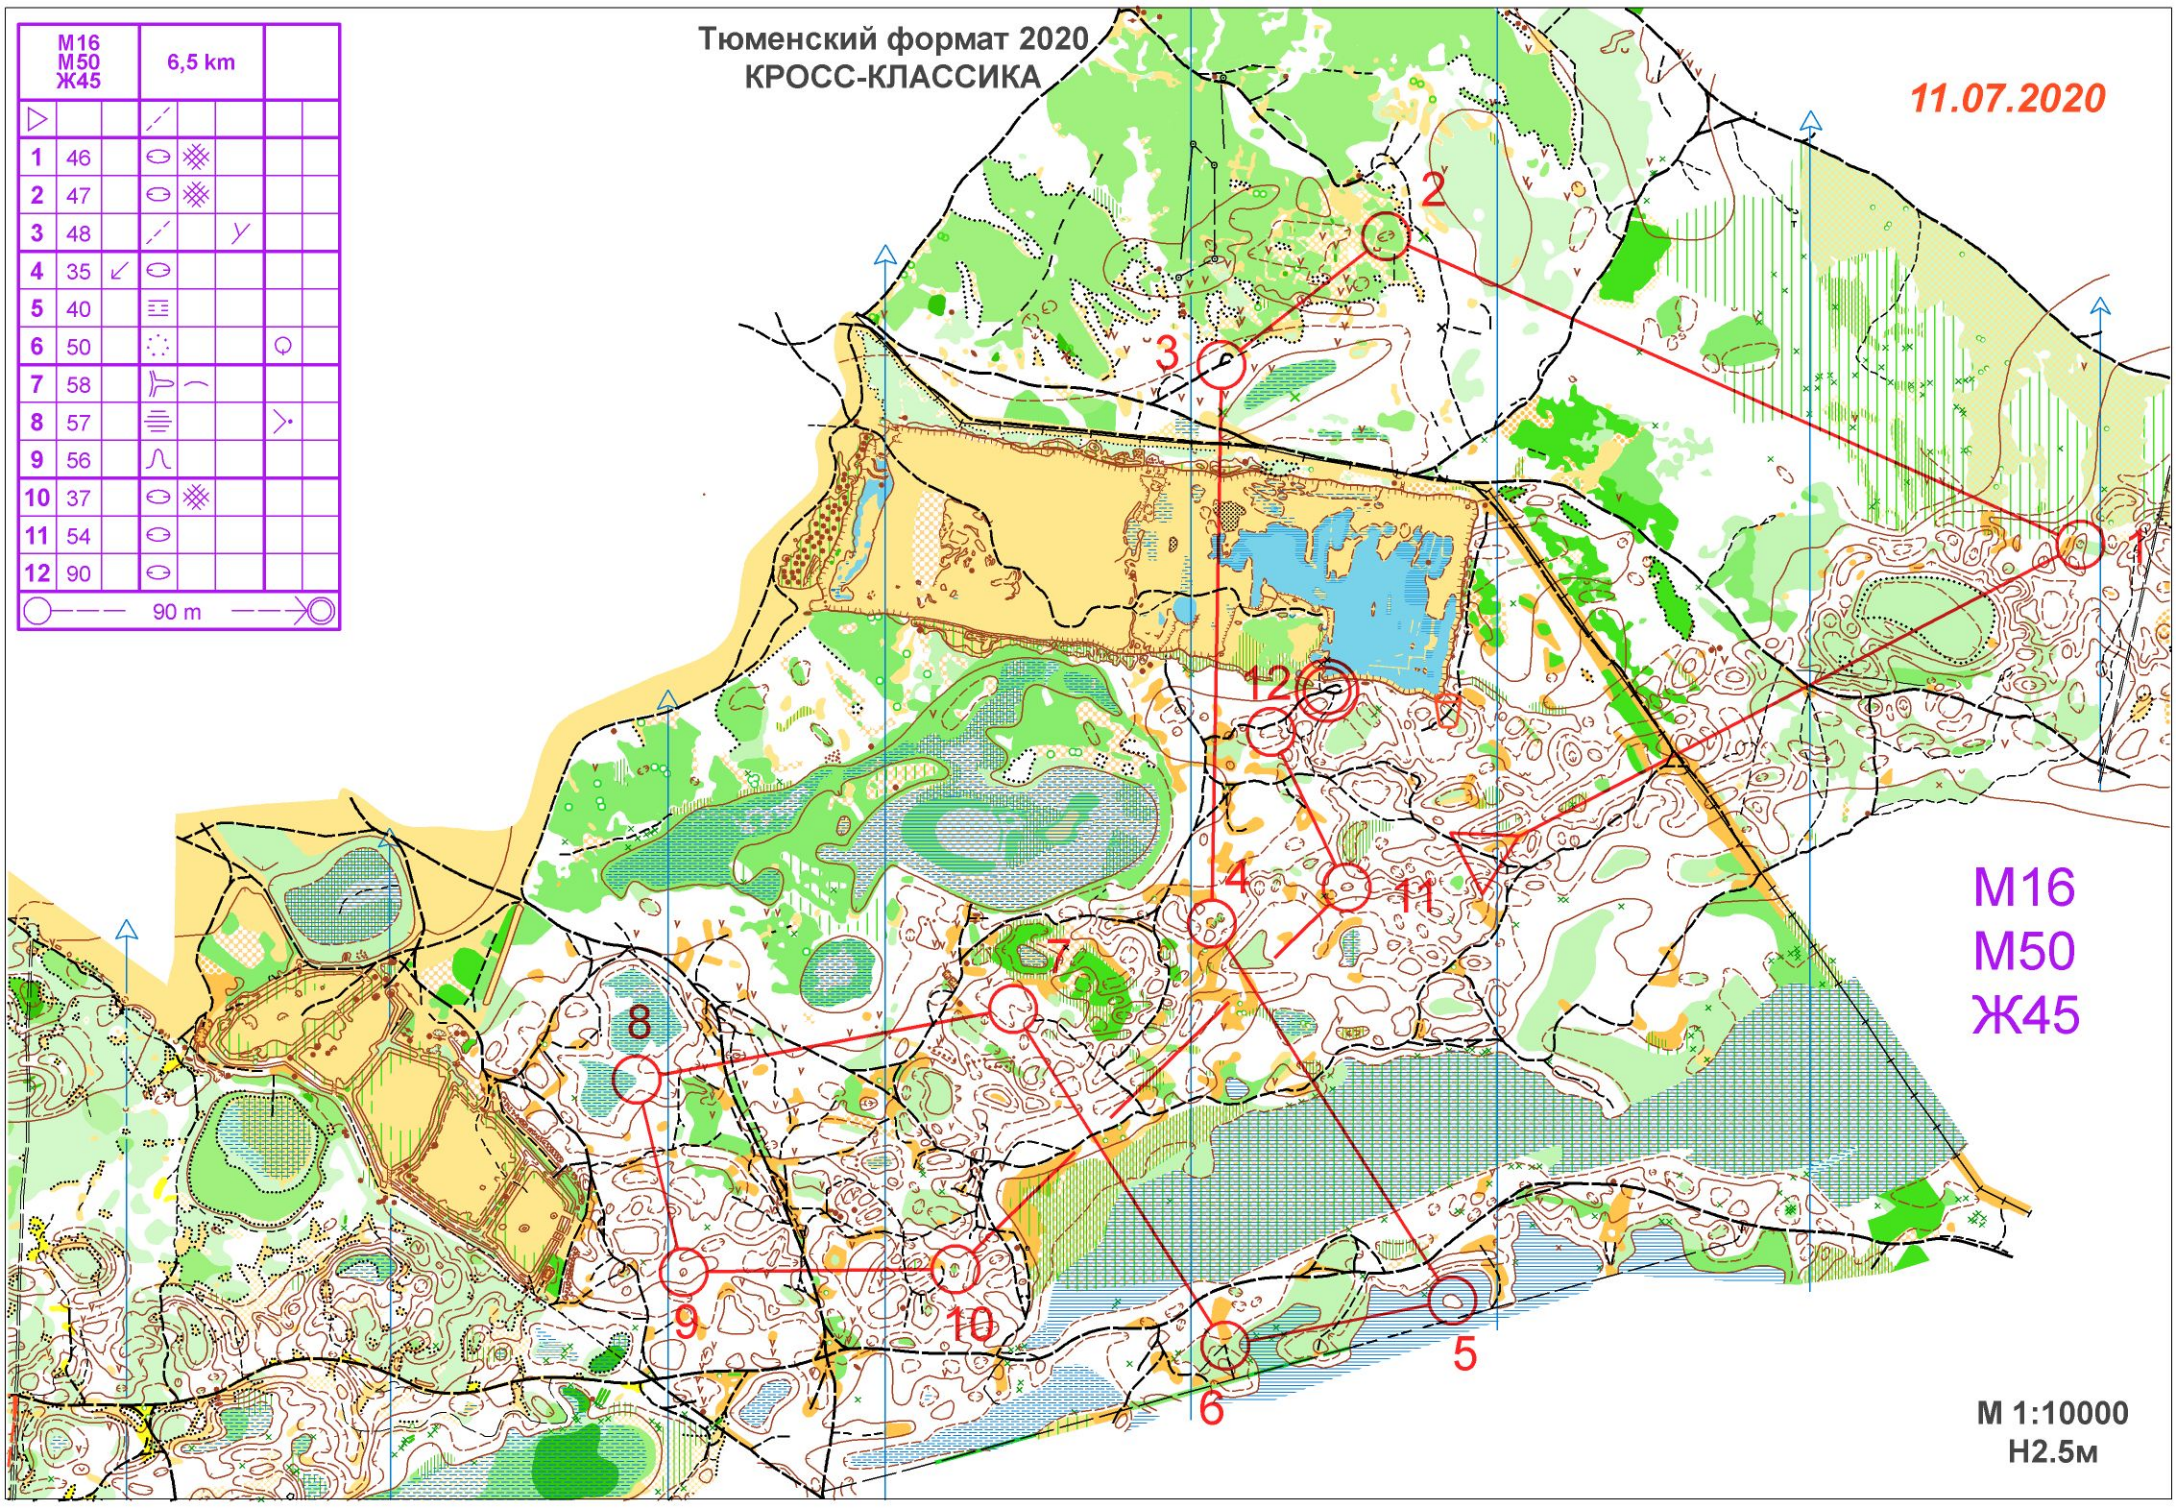

Тюменский формат 2020
КРОСС-КЛАССИКА

11.07.2020

M16 M50 Ж45		6,5 km	
▷		/	
1	46	○	⊗
2	47	○	⊗
3	48	/	γ
4	35	↙	○
5	40	≡	
6	50	⋯	○
7	58	∩	
8	57	≡	▷
9	56	∩	
10	37	○	⊗
11	54	○	
12	90	○	

○ — 90 m

M16
M50
Ж45

M 1:10000
H2.5m