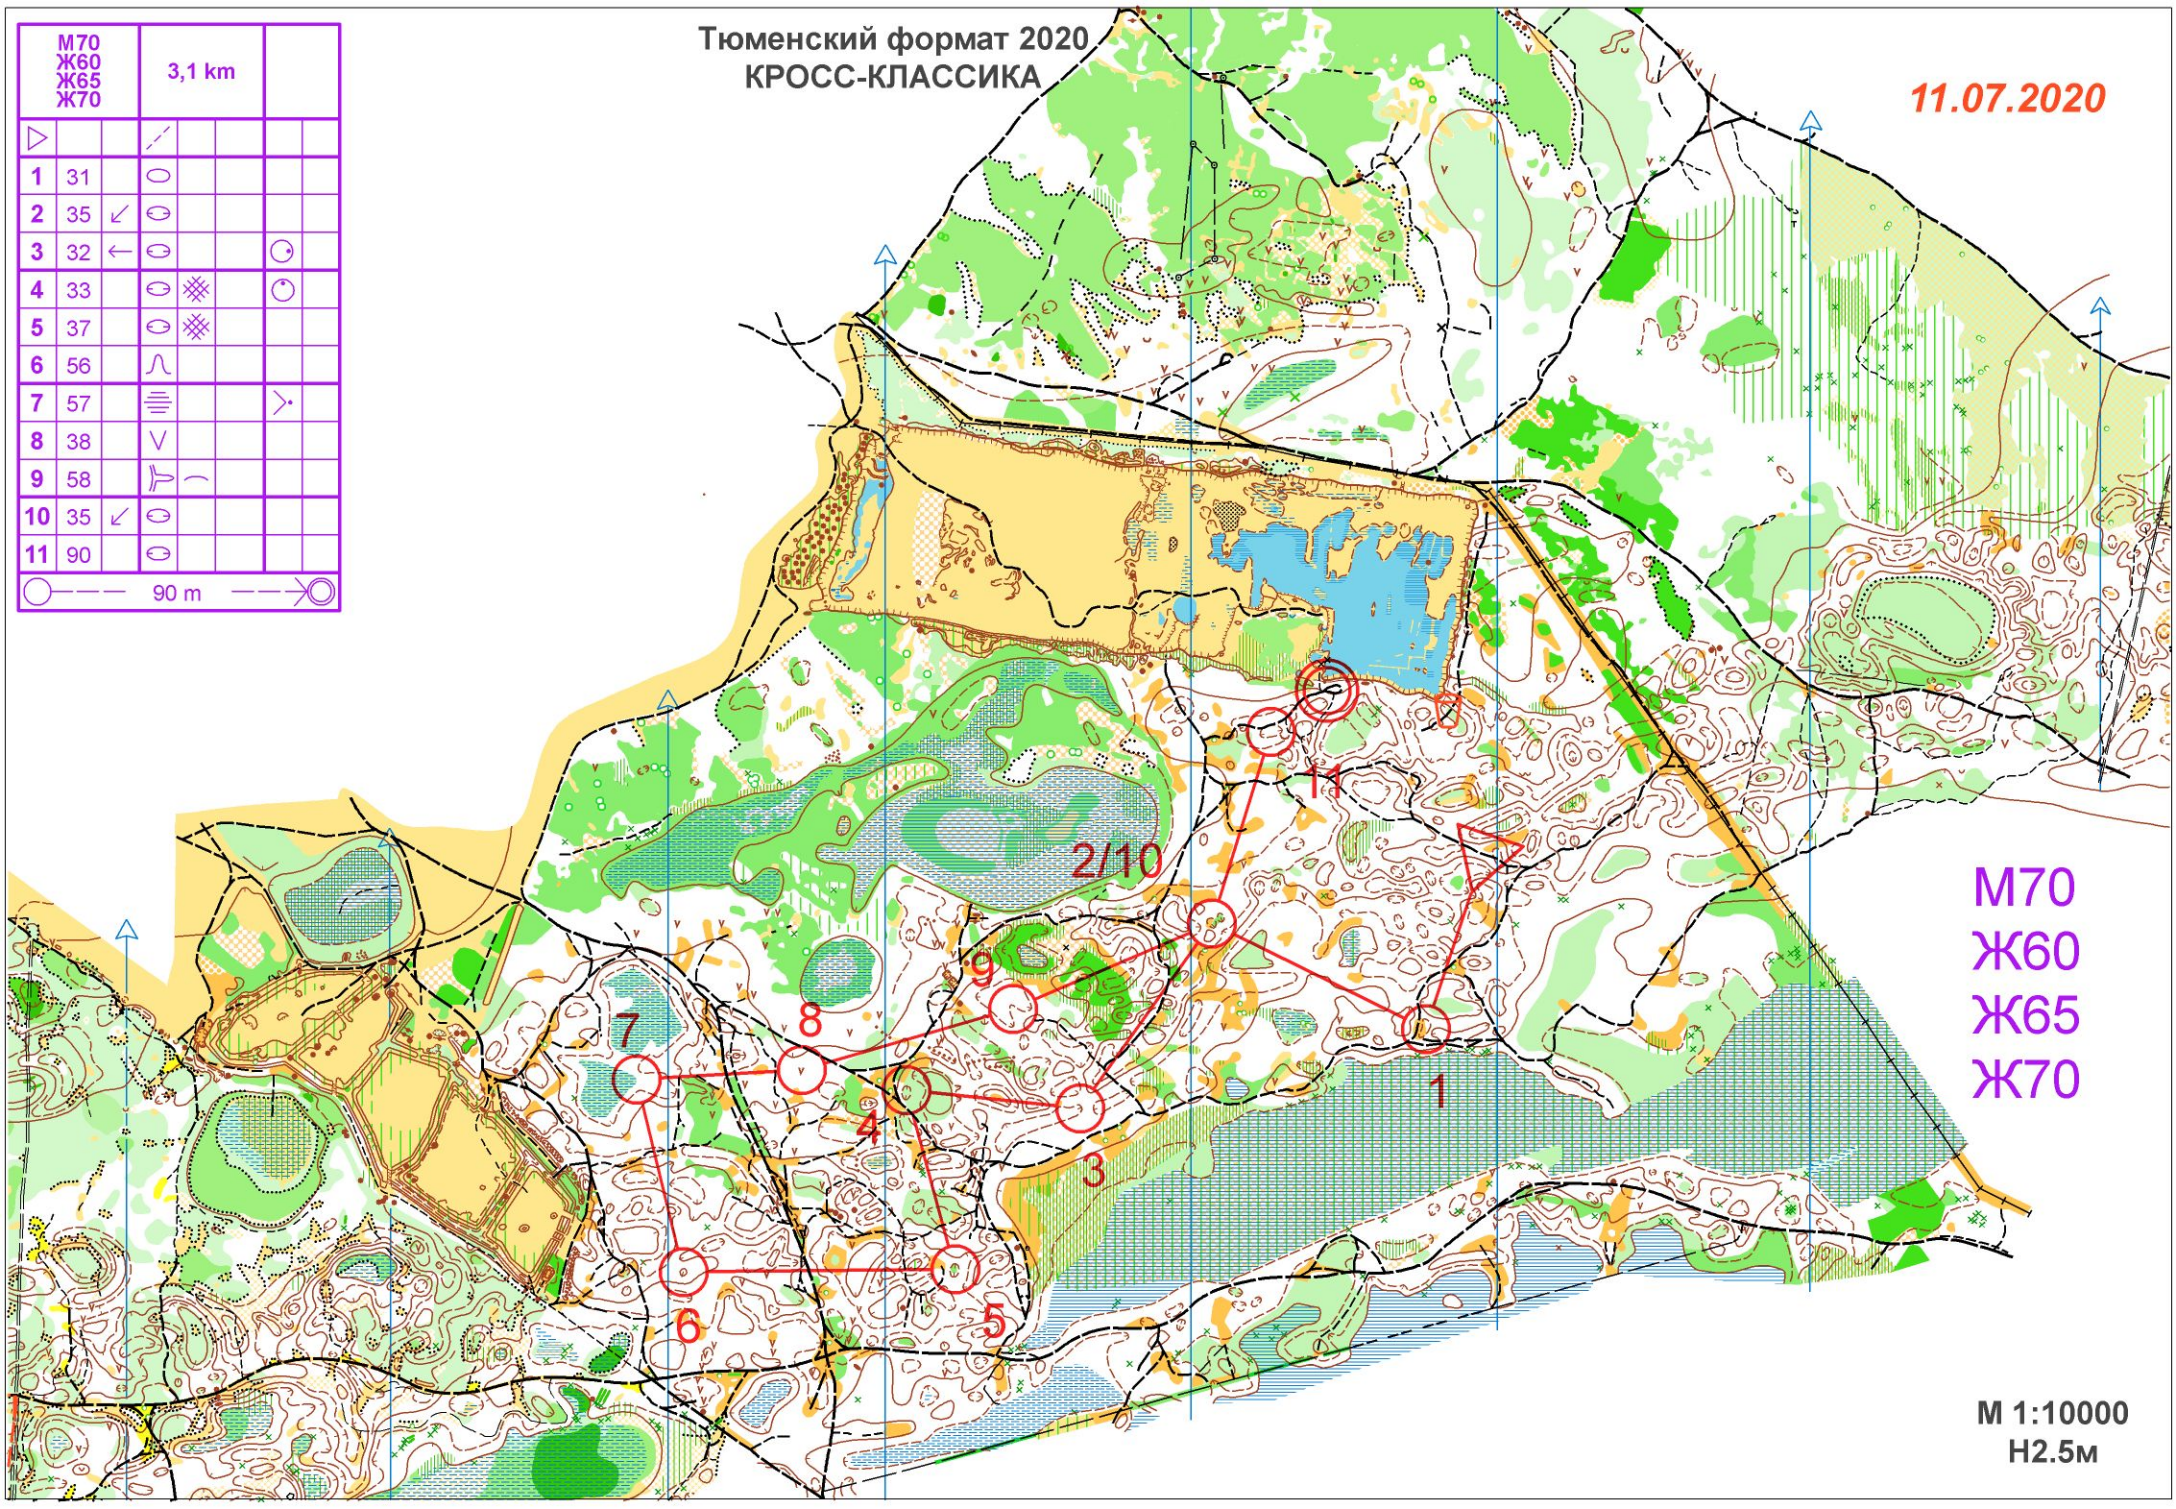

Тюменский формат 2020
КРОСС-КЛАССИКА

11.07.2020

М70	Ж60	Ж65	Ж70	3,1 km
1	31	○		
2	35	↙	○	
3	32	←	○	○
4	33	○	⊗	○
5	37	○	⊗	
6	56	∩		
7	57	≡		>
8	38	∇		
9	58	∩	∩	
10	35	↙	○	
11	90	○		

○ — 90 m

М70
Ж60
Ж65
Ж70

М 1:10000
H2.5м