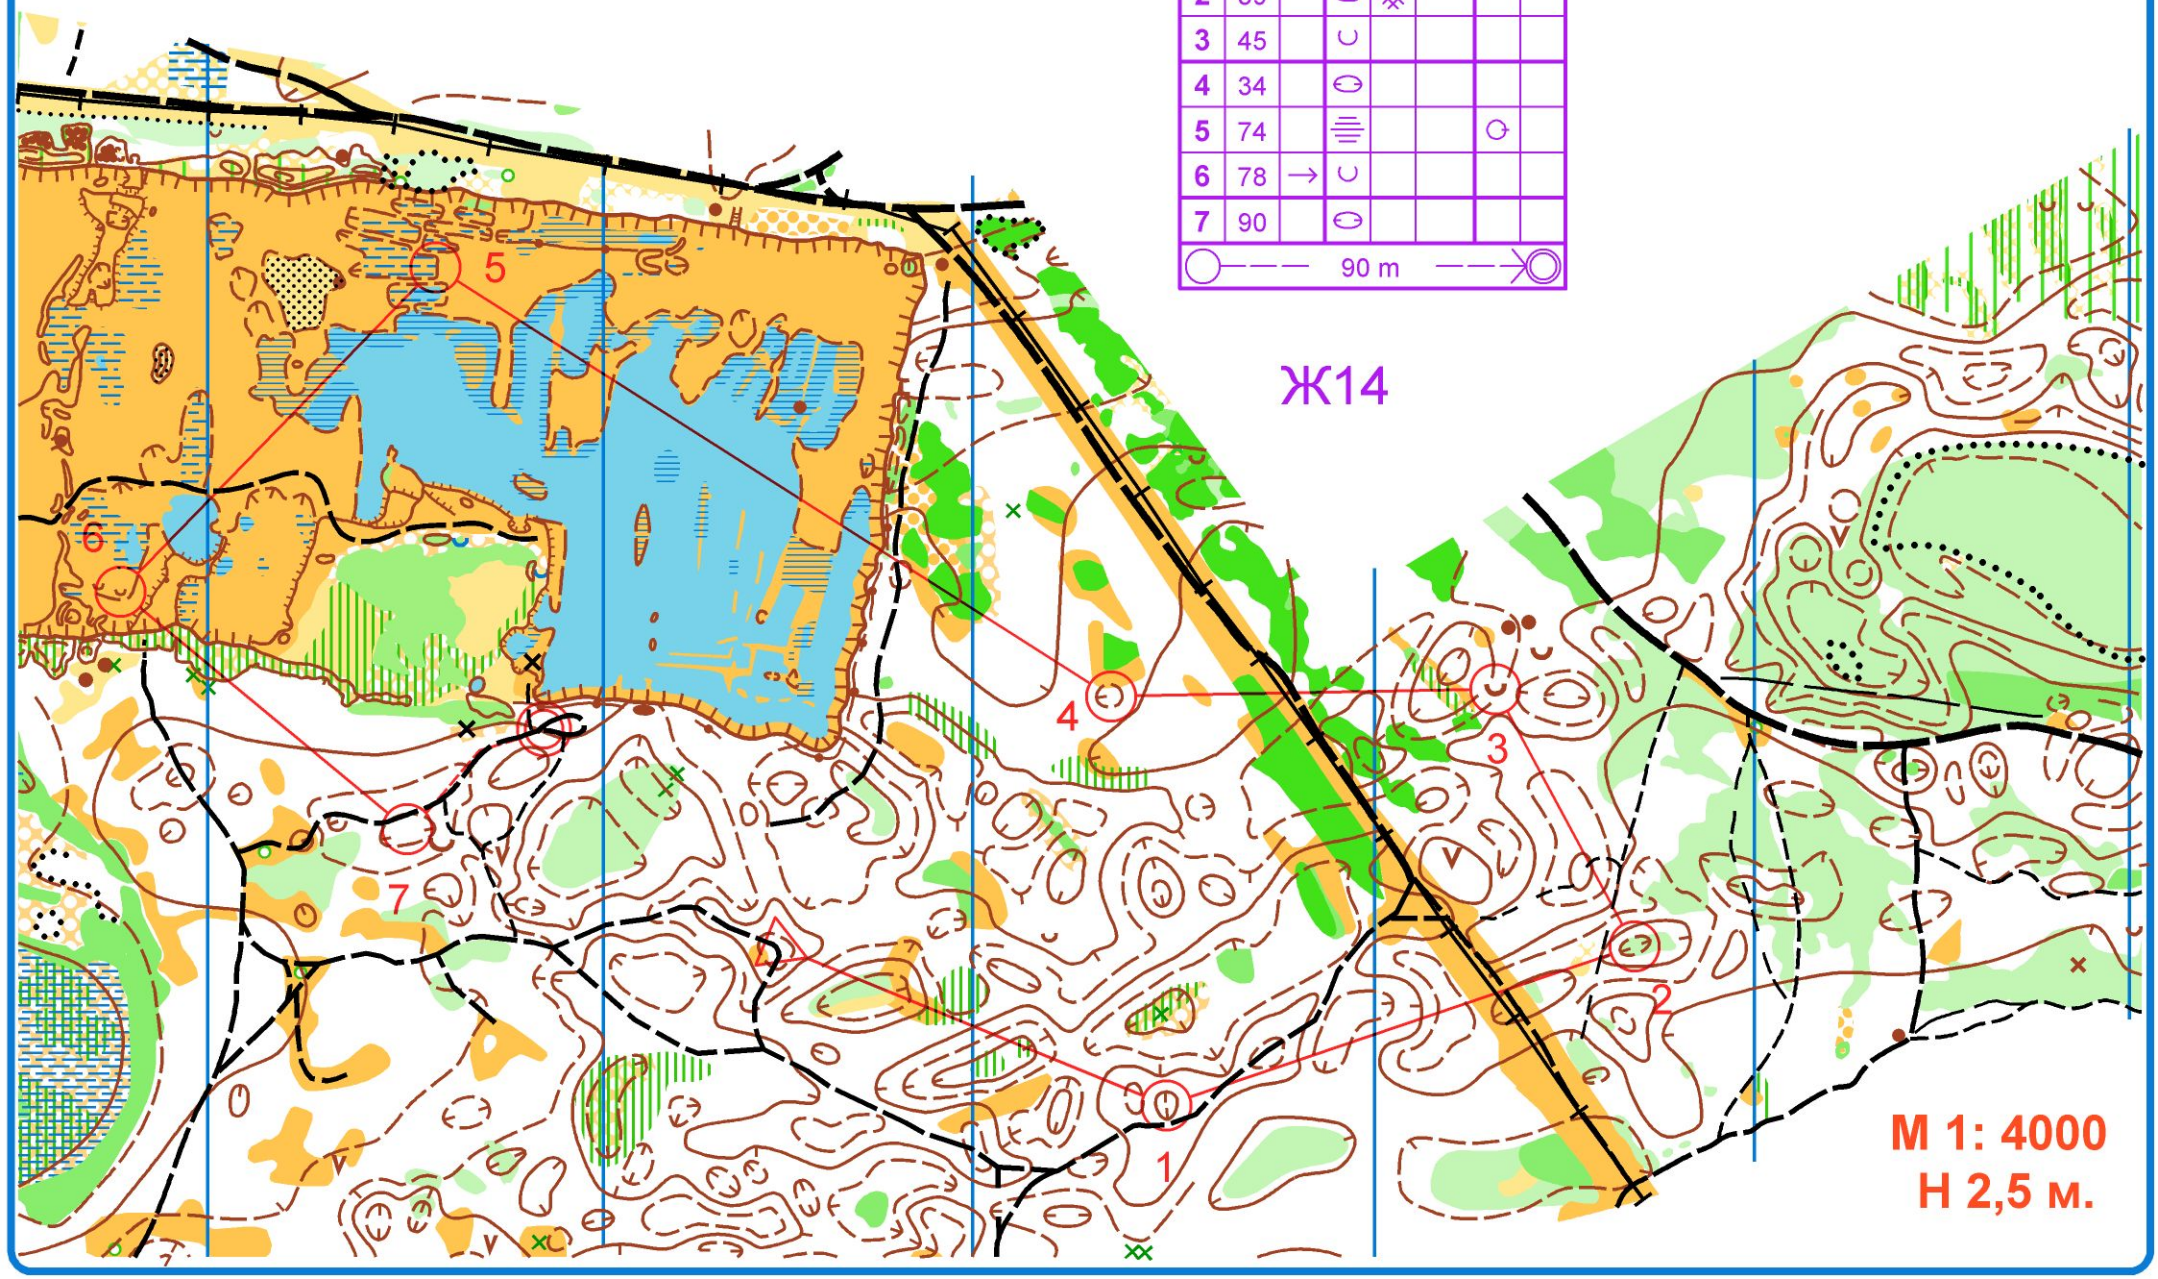

СПРИНТ

10.07.2020

	Ж14	1,8 km		
▷		/		<
1	42	○		
2	39	○	※	
3	45	∪		
4	34	○		
5	74	≡		⊙
6	78	→ ∪		
7	90	○		

○ — 90 m — ⊙

Ж14

M 1: 4000
H 2,5 м.

Тюменский формат 2020

СПРИНТ

10.07.2020

	M14	2,1 km	
	▷	/	<
1	40	○	
2	36	⊗	└
3	39	○ ⊗	
4	45	∪	
5	40	○	
6	31	○	○
7	38	○ ○	≡
8	35	○	○

9	78	→	∪		
10	73		≡		♀
11	90		○		

○ — 90 m — ⊗

M14

M 1: 4000
H 2,5 m.

Тюменский формат 2020

СПРИНТ