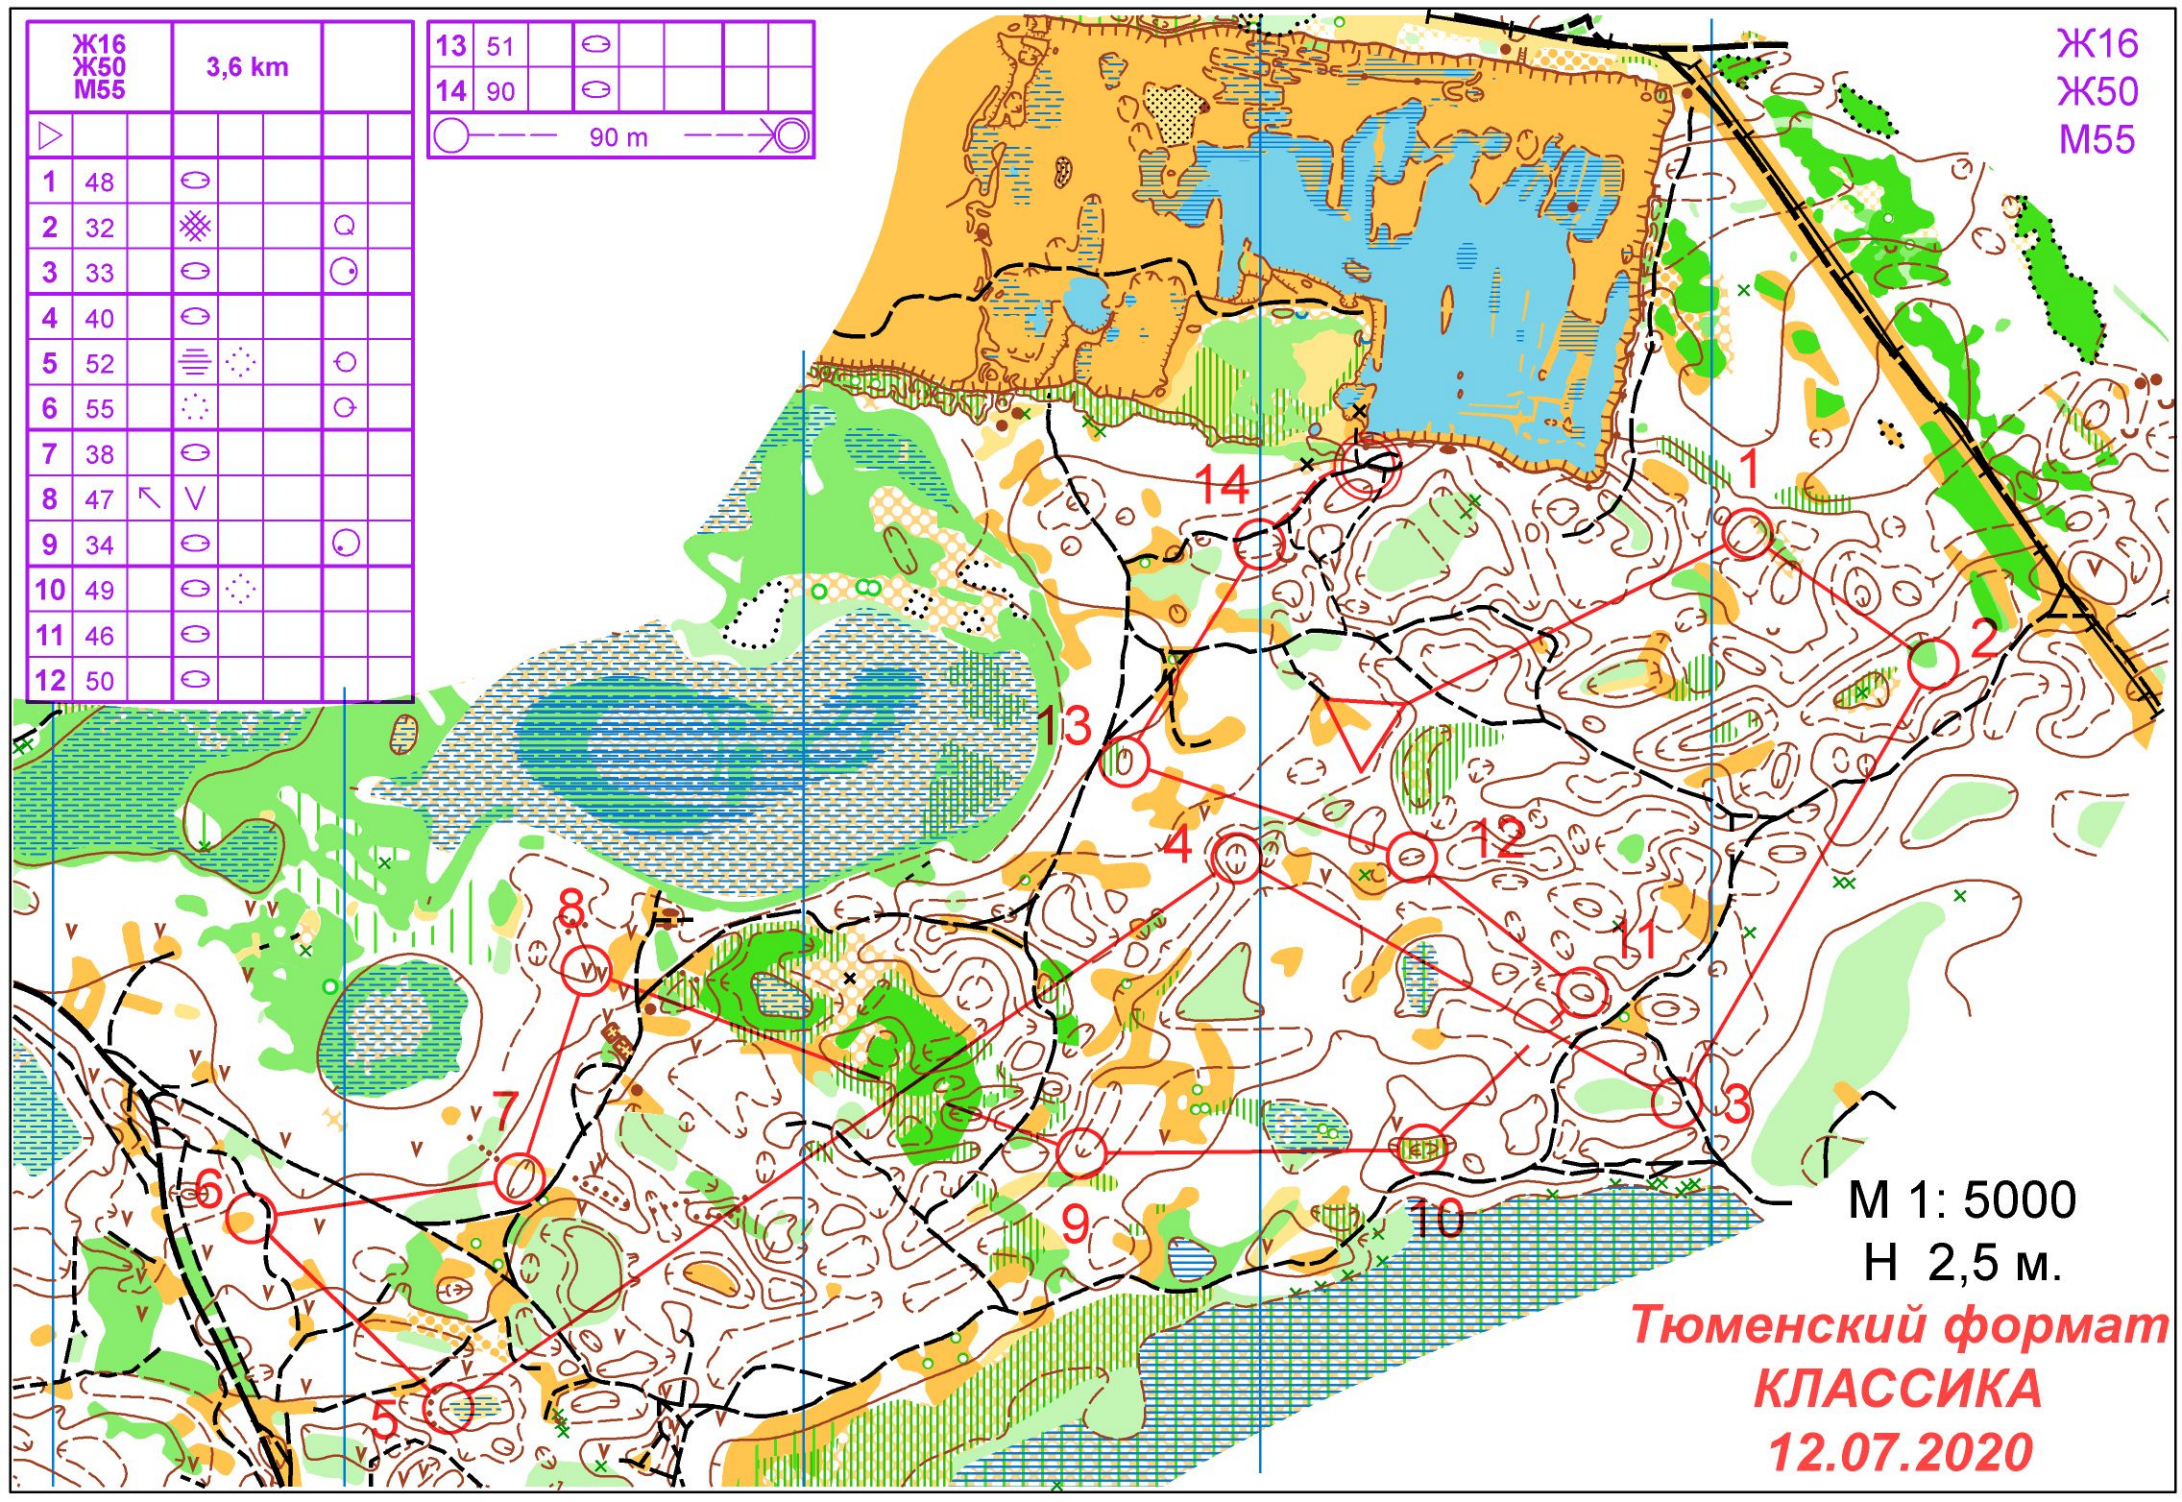

13	40	⊖			
14	51	⊖			
15	90	⊖			

○ — 90 m — ⊙

M60
M65
Ж55

М 1: 5000
Н 2,5 м.

Тюменский формат
КЛАССИКА
12.07.2020

Ж16
Ж50
М55

13	51	○			
14	90	○			
		○	90 m		→

Ж16	Ж50	М55	3,6 km		
△					
1	48	○			
2	32	⊗			○
3	33	○			○
4	40	○			
5	52	≡	⊙		○
6	55	⊙			○
7	38	○			
8	47	↖	∇		
9	34	○			○
10	49	○	⊙		
11	46	○			
12	50	○			