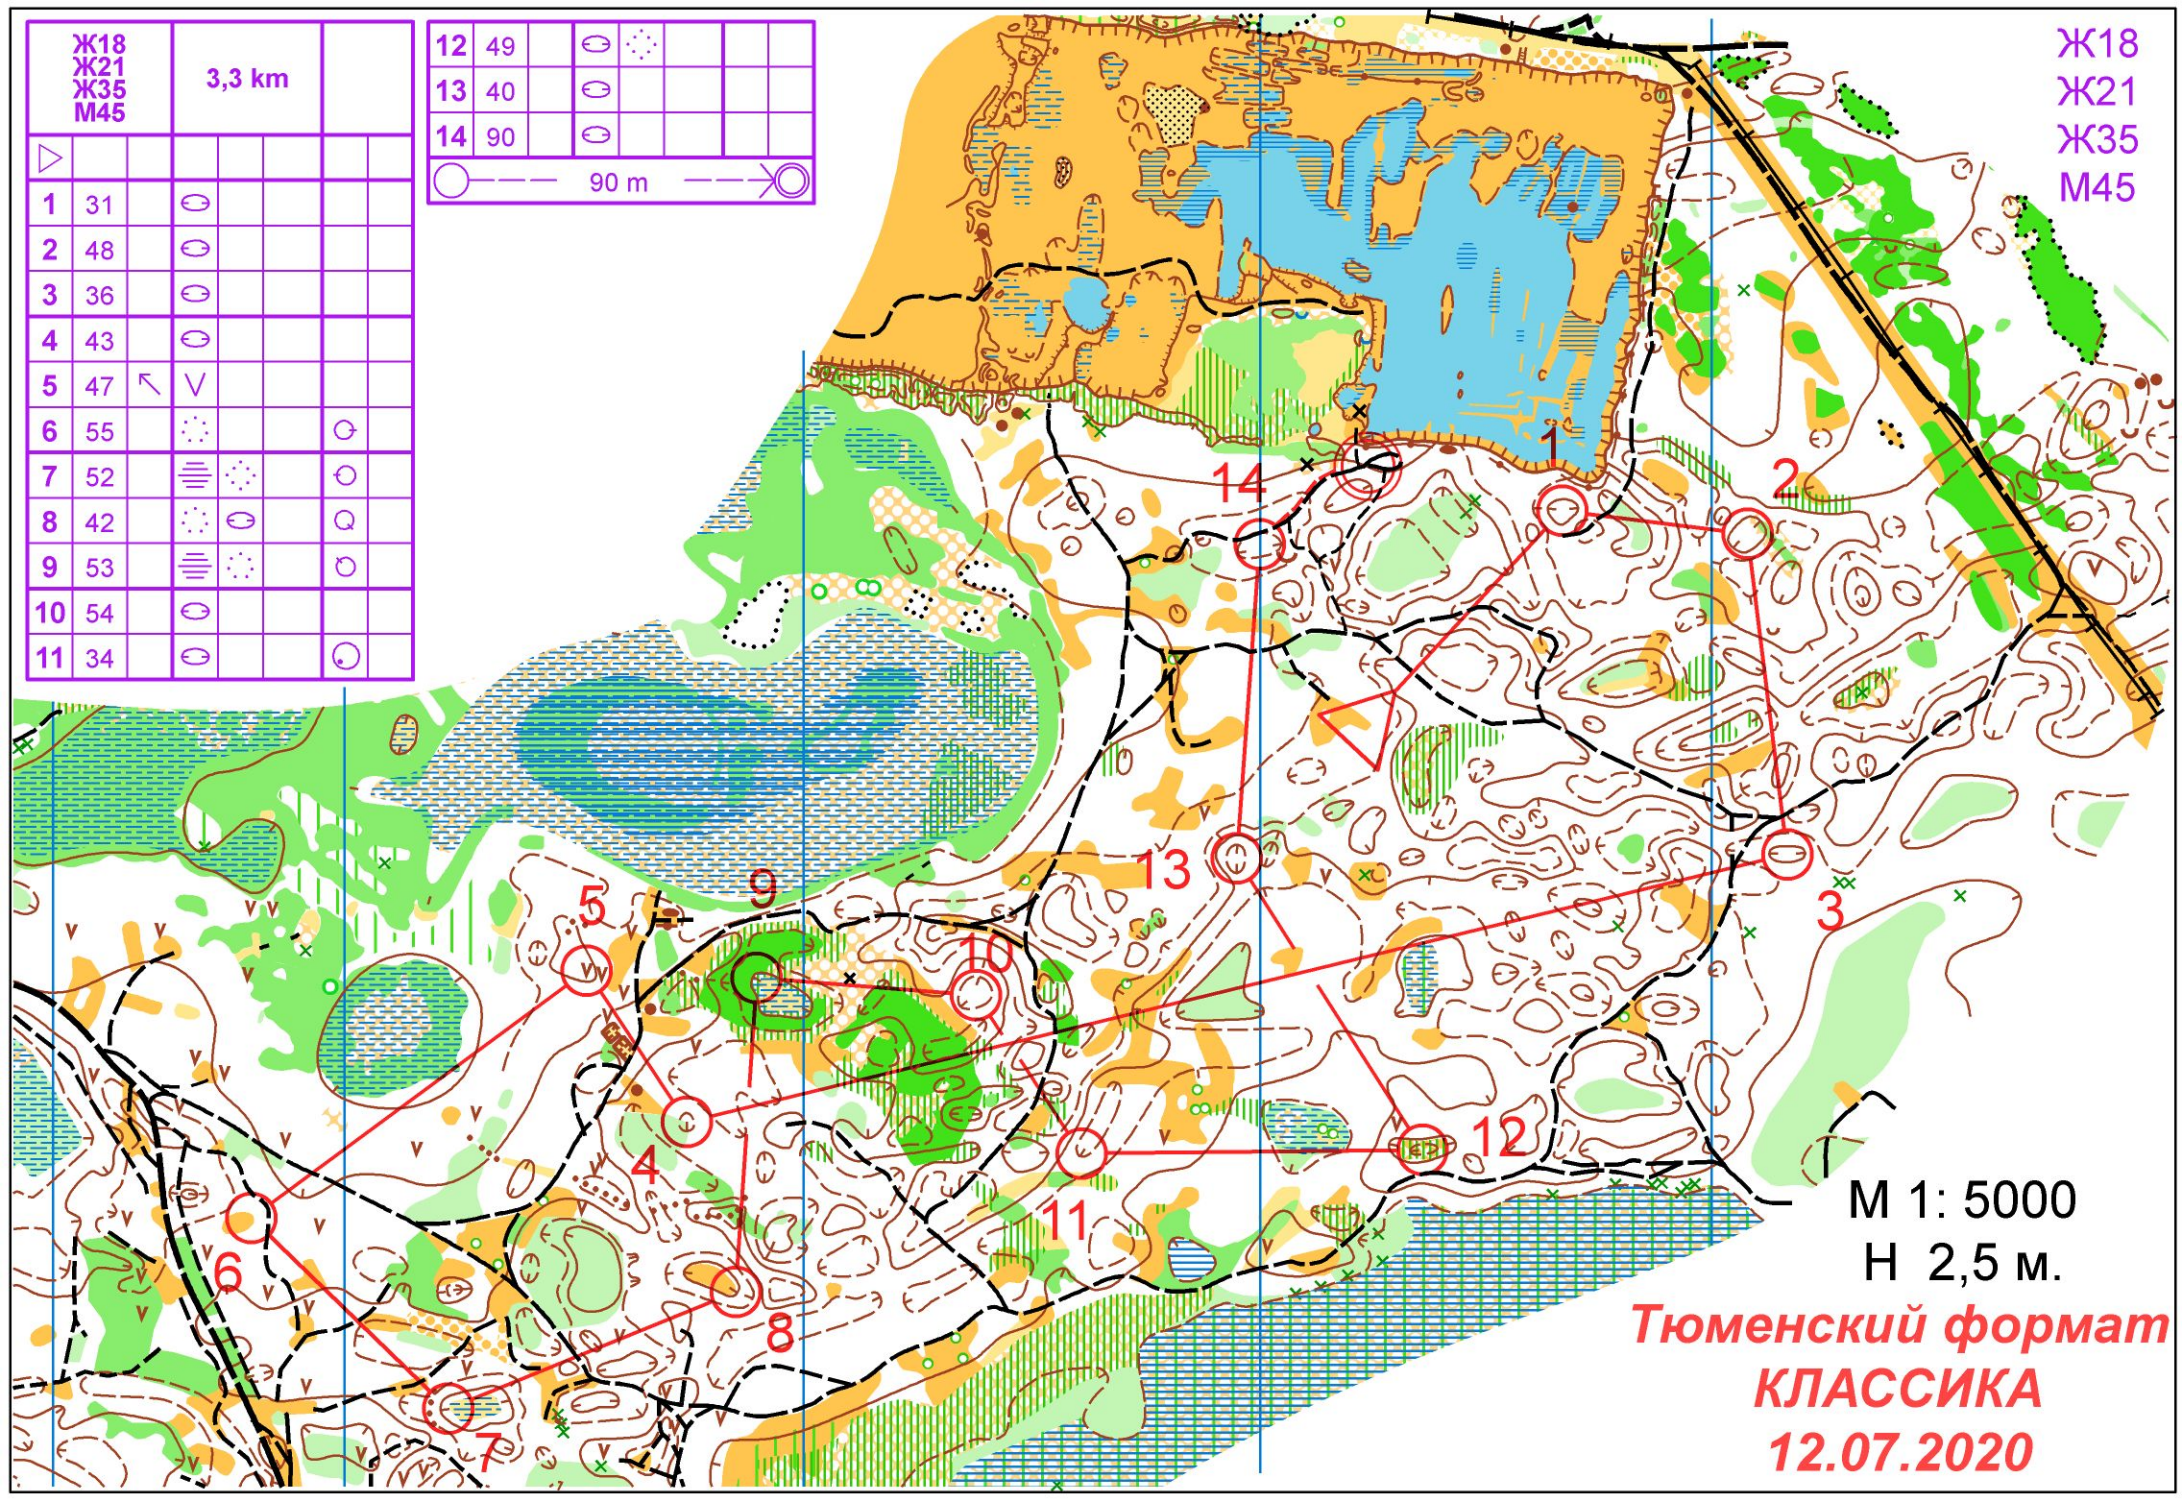

Ж18 Ж21 Ж35 М45		3,3 km			
▷					
1	31	○			
2	48	○			
3	36	○			
4	43	○			
5	47	↖	∇		
6	55	⊙		○	
7	52	≡	⊙		○
8	42	⊙	○		○
9	53	≡	⊙		○
10	54	○			
11	34	○			○

12	49	○	⊙		
13	40	○			
14	90	○			

○ — 90 m

Ж18
Ж21
Ж35
М45

М 1: 5000
Н 2,5 м.

**Тюменский формат
КЛАССИКА
12.07.2020**