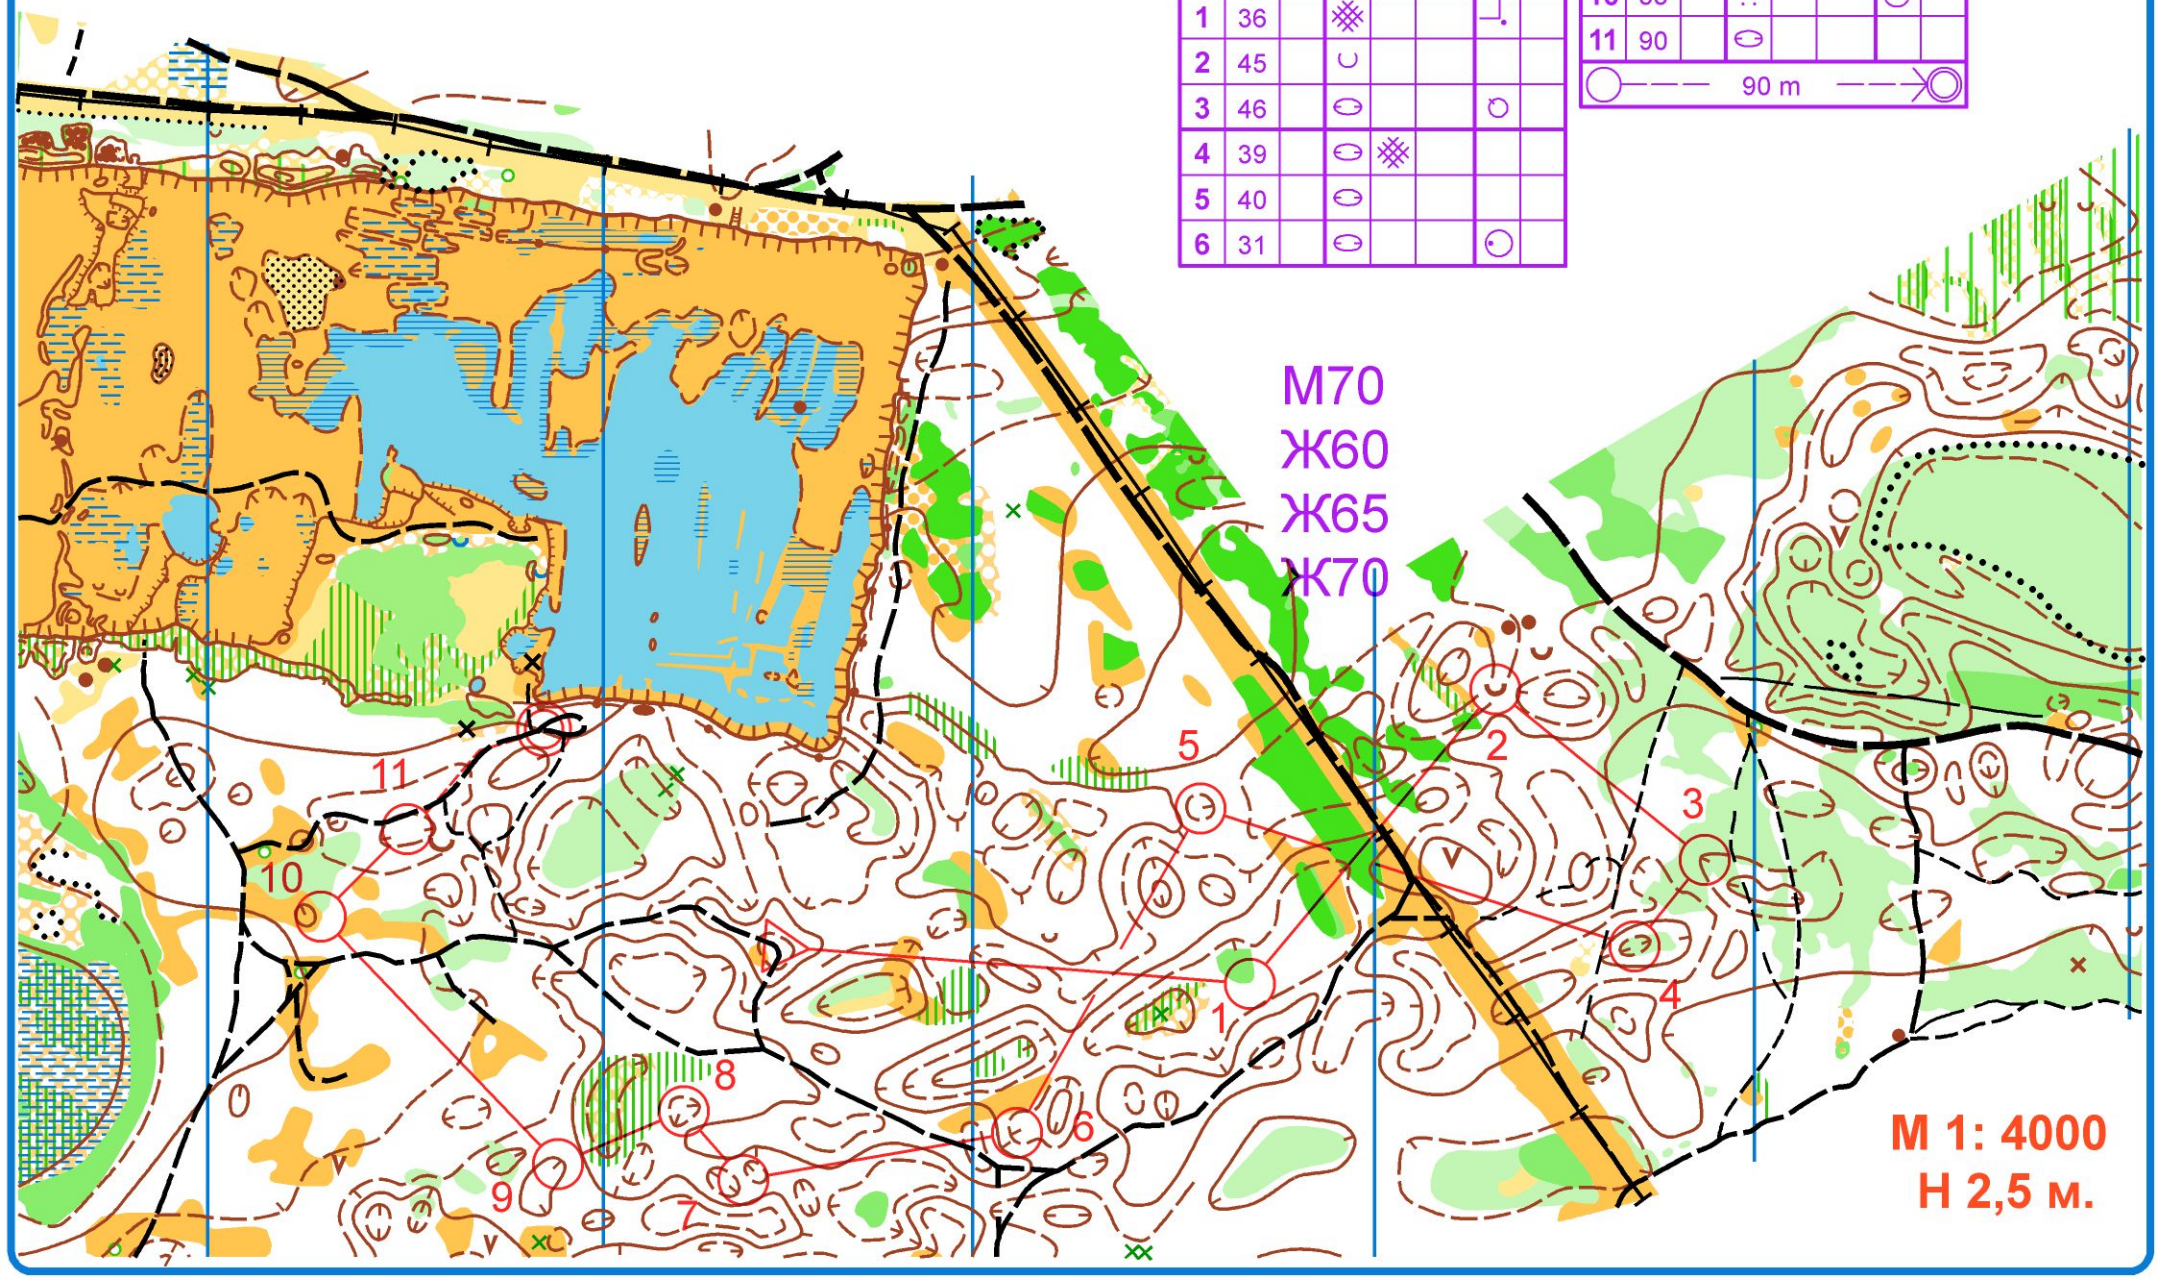

Тюменский формат 2020

СПРИНТ

10.07.2020

	M70 Ж60 Ж65 Ж70	1,7 km	
▷		↘	<
1	36	⊗	└
2	45	∪	
3	46	○	○
4	39	○ ⊗	
5	40	○	
6	31	○	○

7	38	○	○	⊗
8	41	○		
9	35	○		○
10	33	⊙		○
11	90	○		

○ — 90 m   ⊗

M70
Ж60
Ж65
Ж70

M 1: 4000
H 2,5 m.