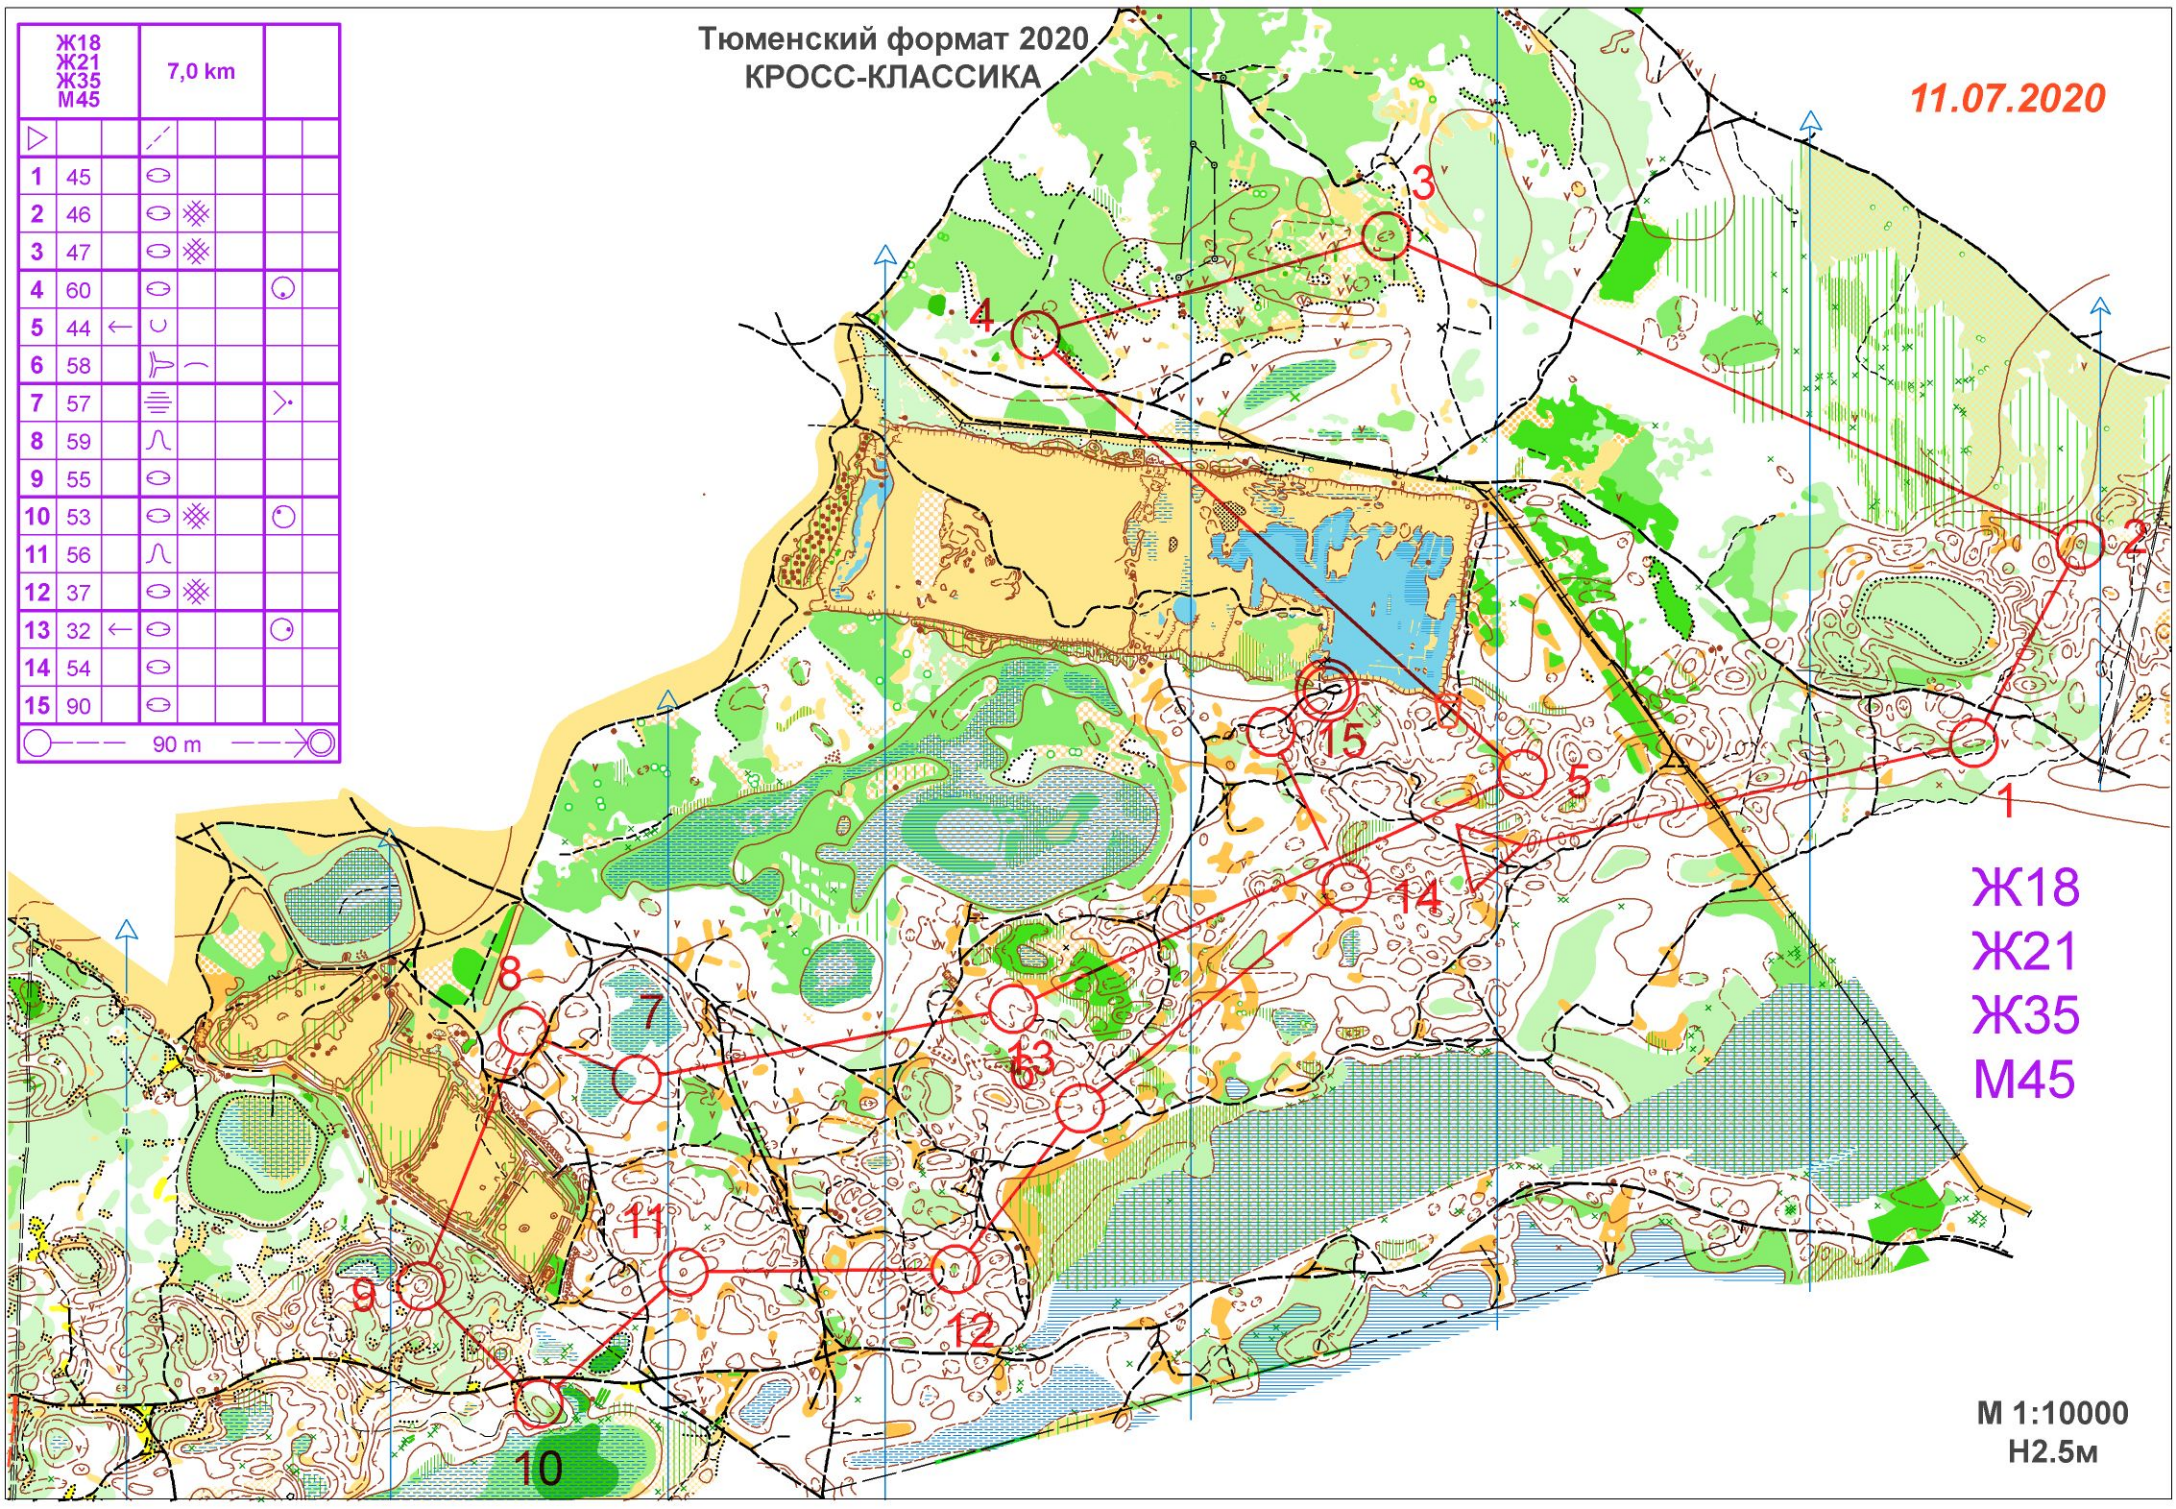

○ — 90 m

Ж18
Ж21
Ж35
М45

М 1:10000
H2.5m

M18					
M21					
M40					
	10,0 km				
▷	↗				
1	40	≡			
2	50	⋯		○	
3	41	≡ ⋯		○	
4	48	↗ γ			
5	44	← ∪			
6	45	○			
7	46	○ ▨			
8	47	○ ▨			
9	60	○		○	
10	37	○ ▨			
11	56	∧			
12	53	○ ▨		○	
13	55	○			
14	59	∧			
15	54	○			
16	31	○			
17	36	○			