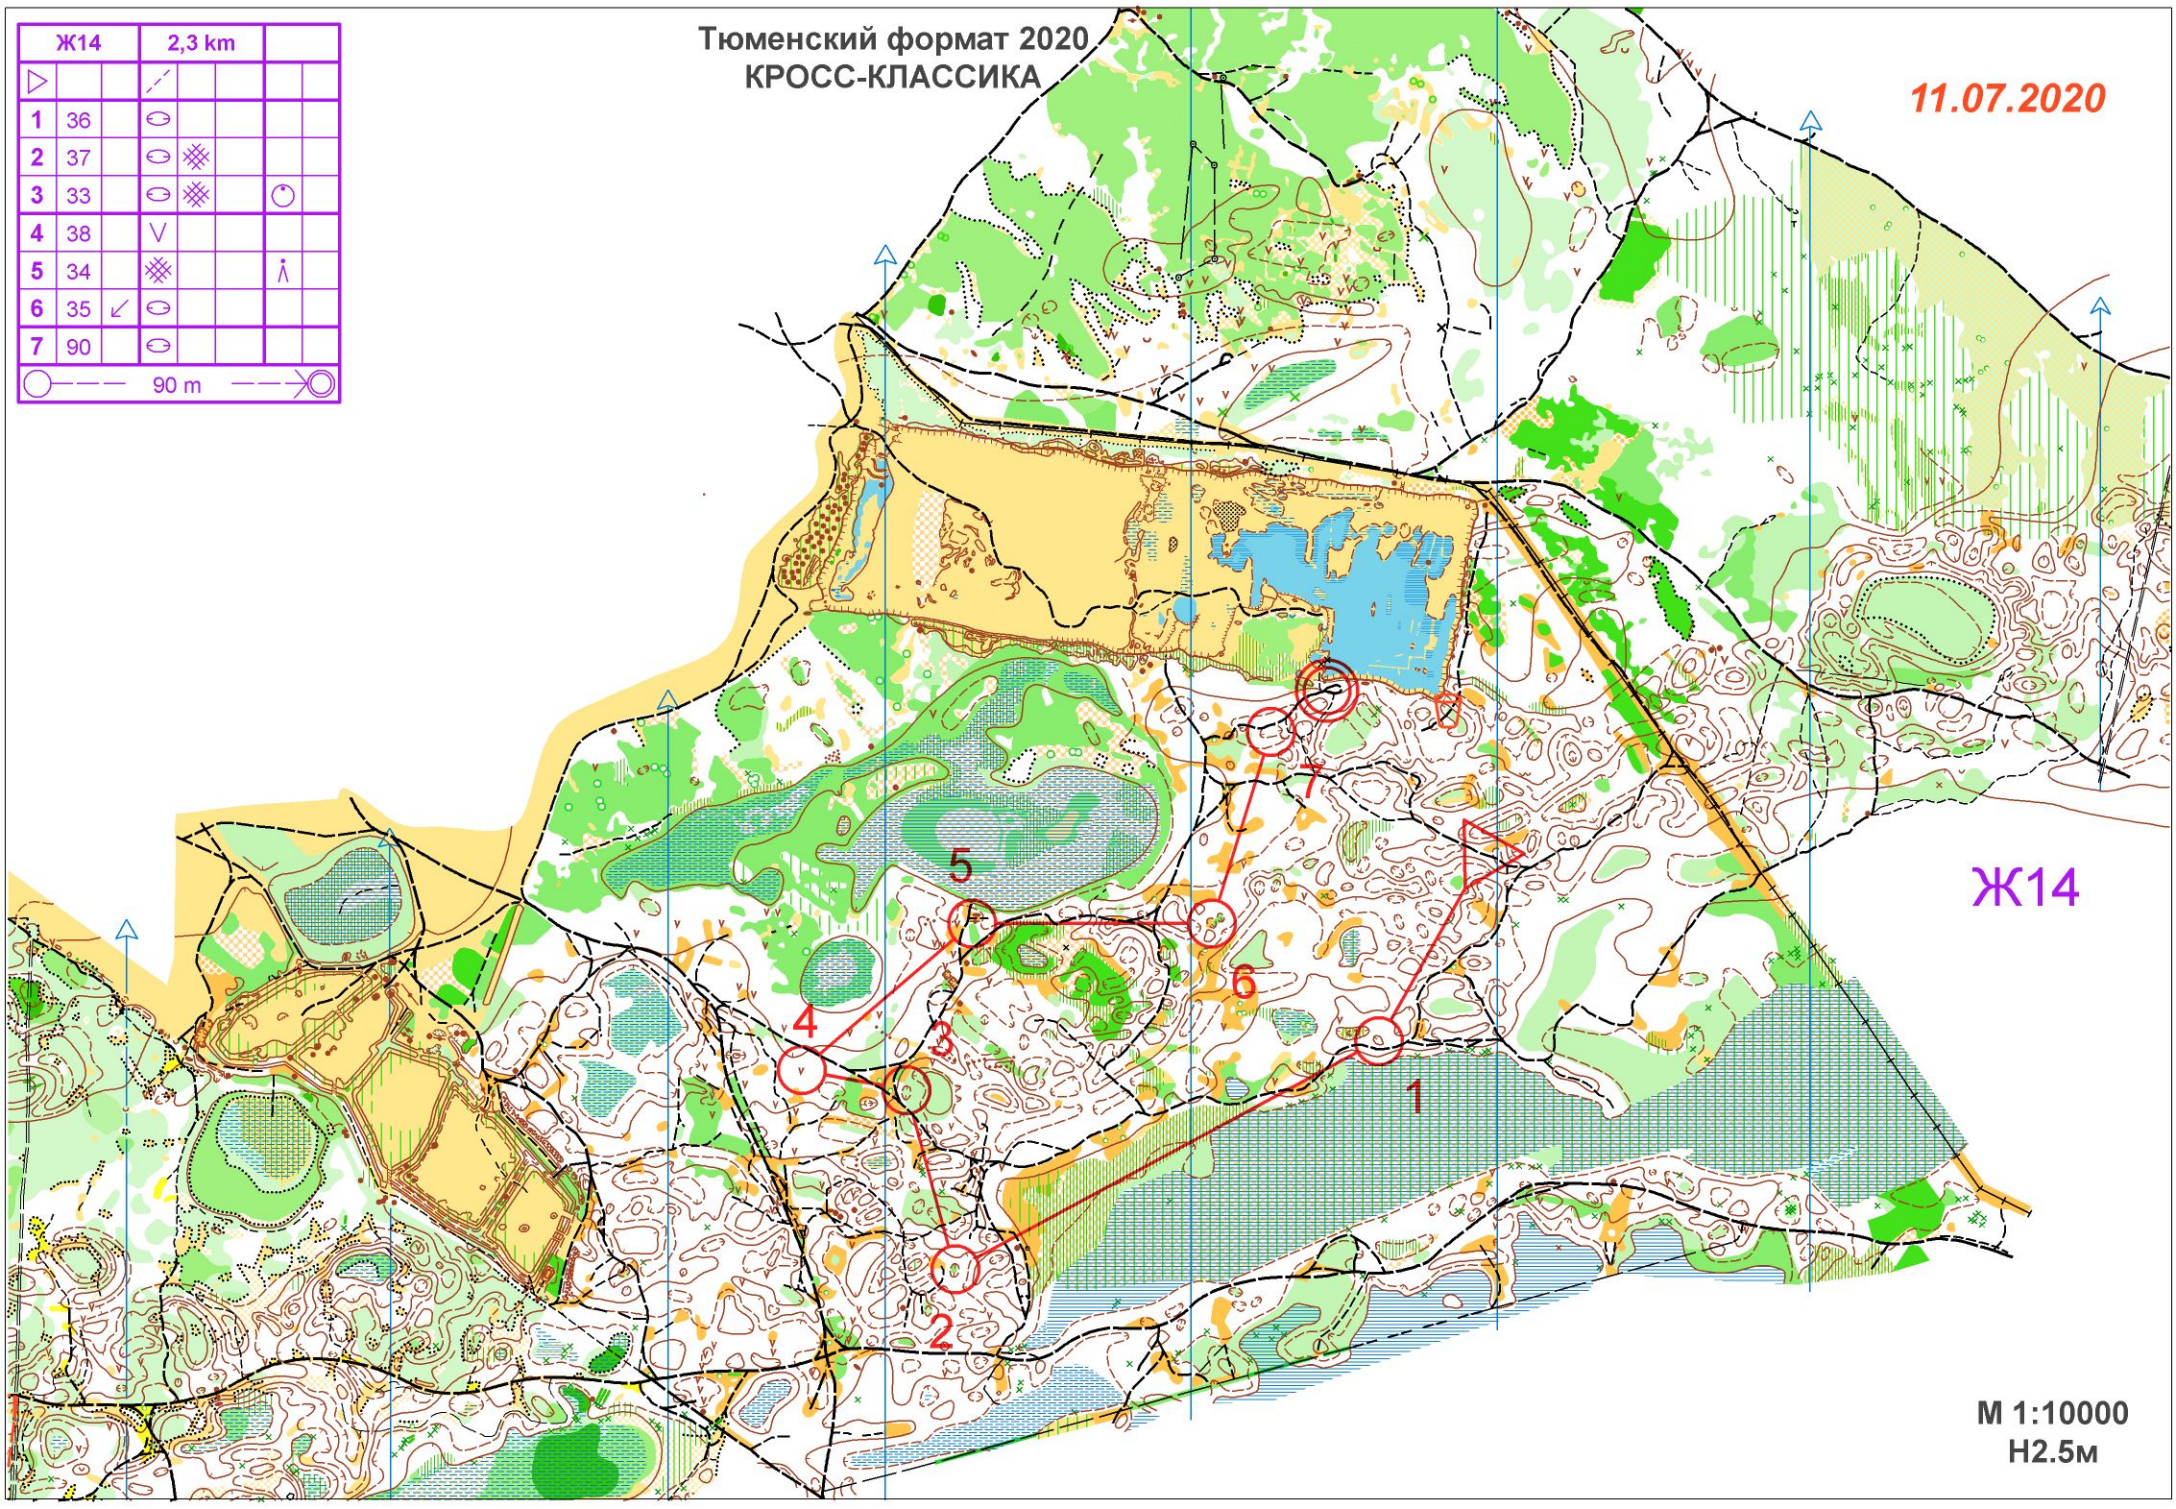

Тюменский формат 2020
КРОСС-КЛАССИКА

11.07.2020

Ж14	2,3 km			
1	36	○		
2	37	○	⊗	
3	33	○	⊗	○
4	38	∇		
5	34	⊗		∧
6	35	∇	○	
7	90	○		

○ — 90 m

Ж14

M 1:10000
H2.5m