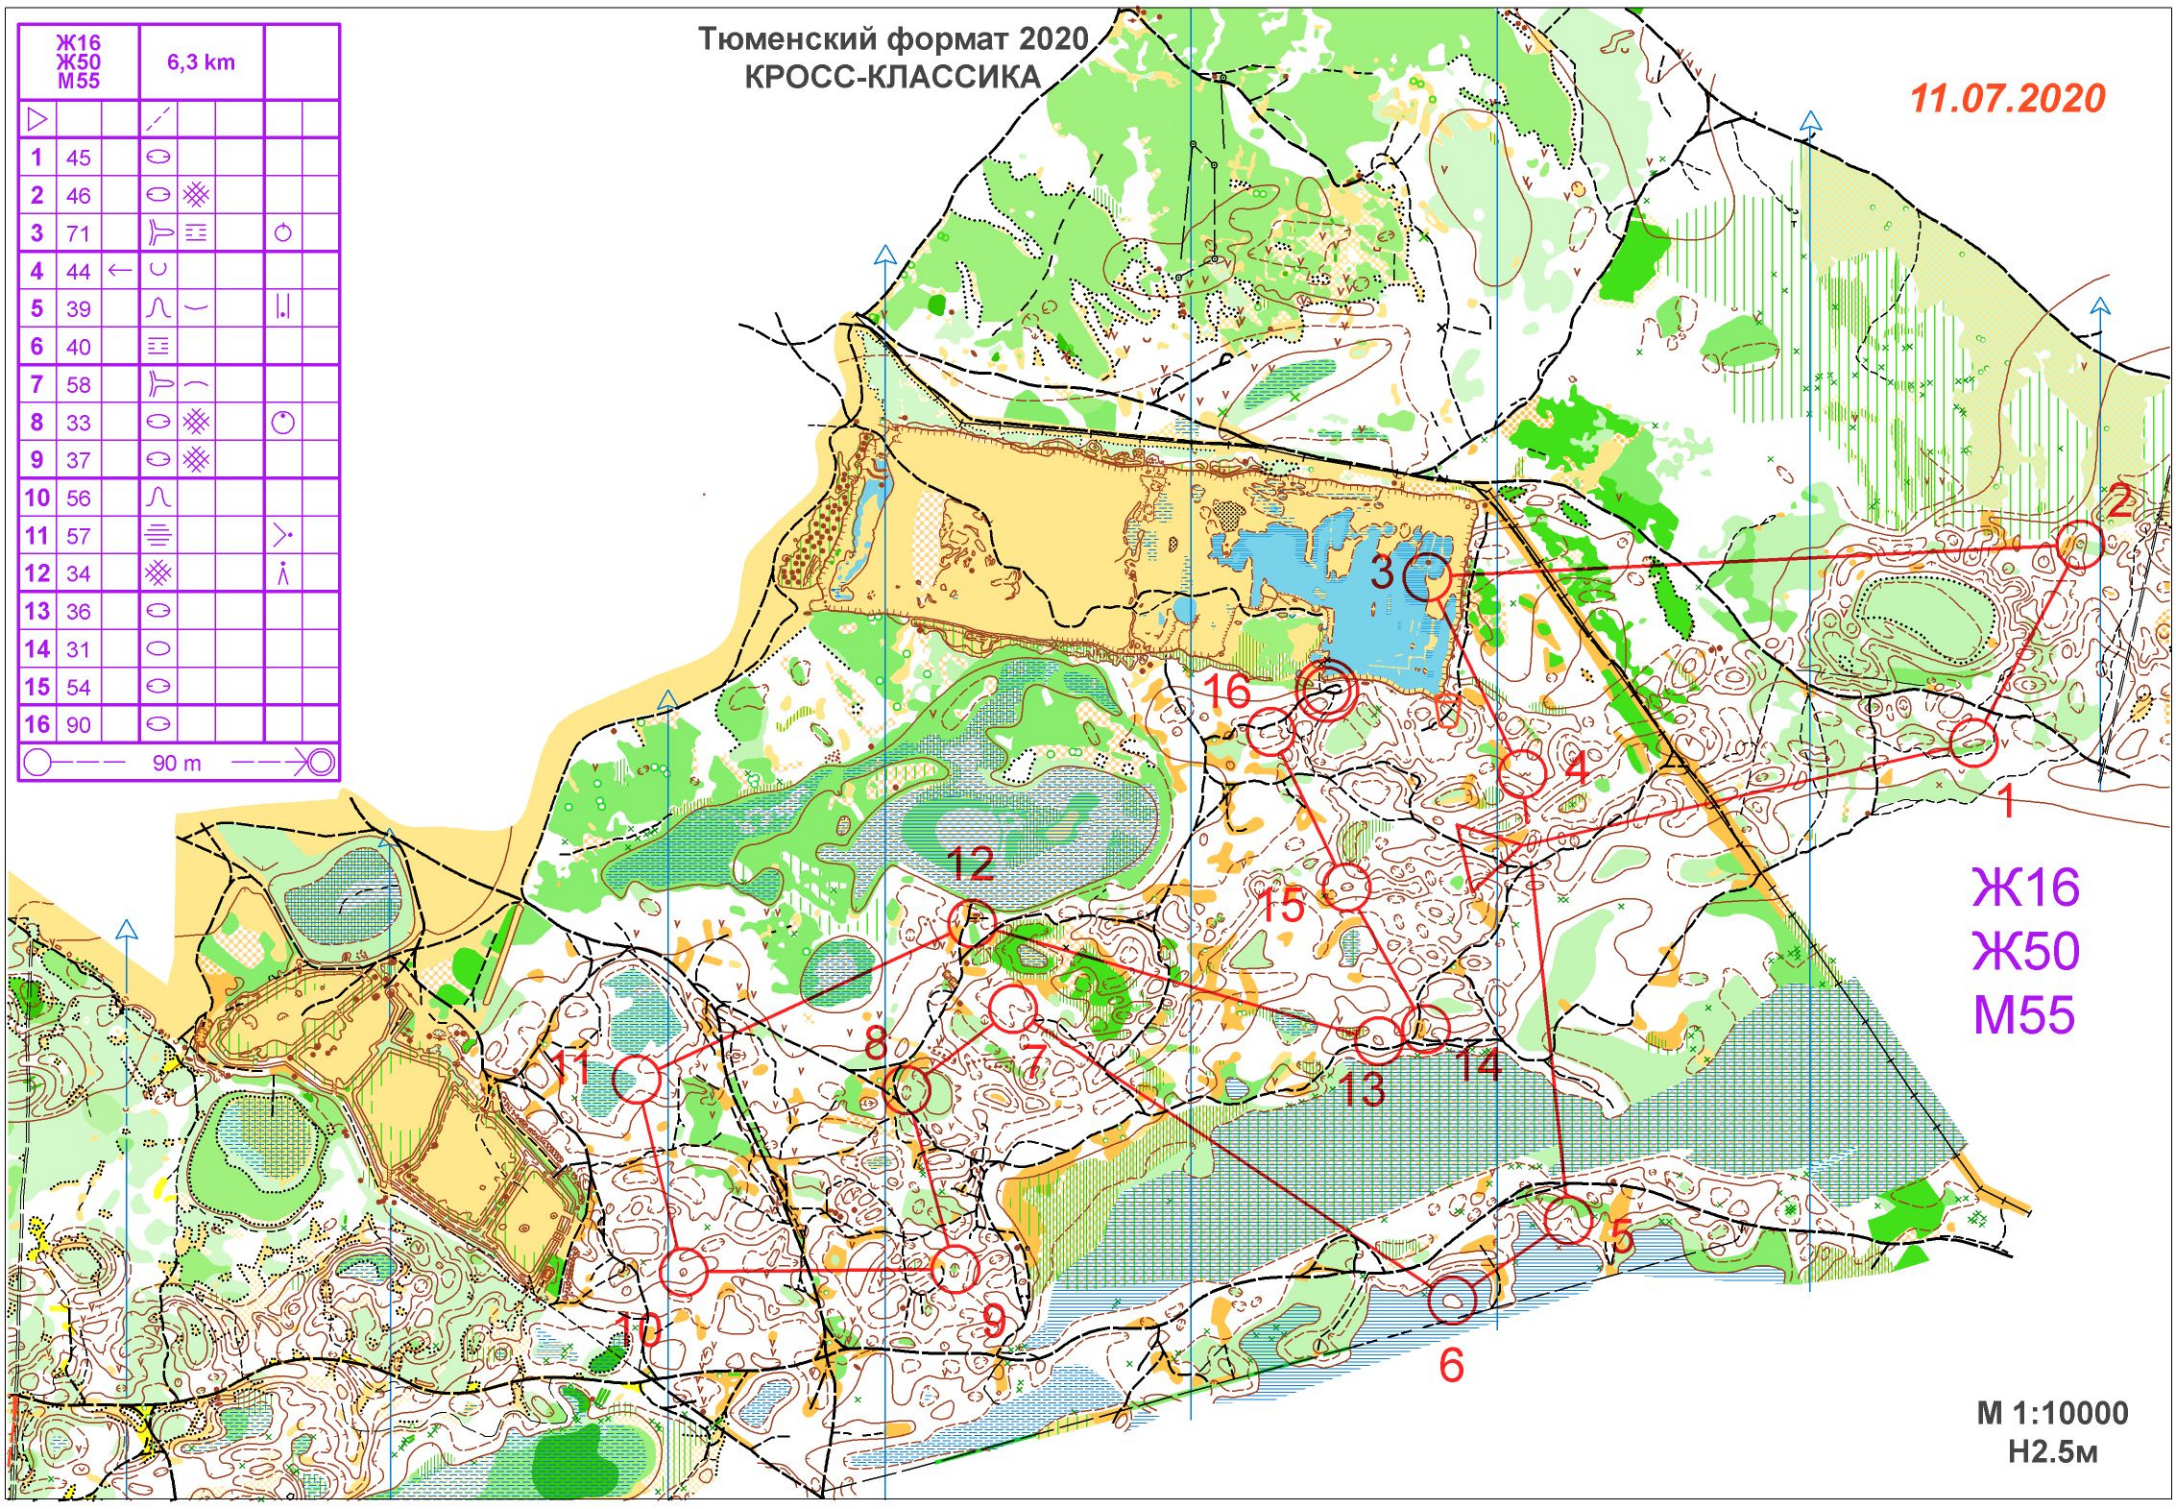

Тюменский формат 2020
КРОСС-КЛАССИКА

11.07.2020

Ж16		Ж50		М55	
		6,3 km			
▷		/			
1	45	○			
2	46	○	⊗		
3	71	⌒	≡		○
4	44	←	⊂		
5	39	∧	⌒		≡
6	40		≡		
7	58	⌒	⌒		
8	33	○	⊗		○
9	37	○	⊗		
10	56	∧			
11	57		≡		▷
12	34	⊗			∧
13	36	○			
14	31	○			
15	54	○			
16	90	○			

○ — 90 m — ⊗

Ж16
Ж50
М55

М 1:10000
H2.5m