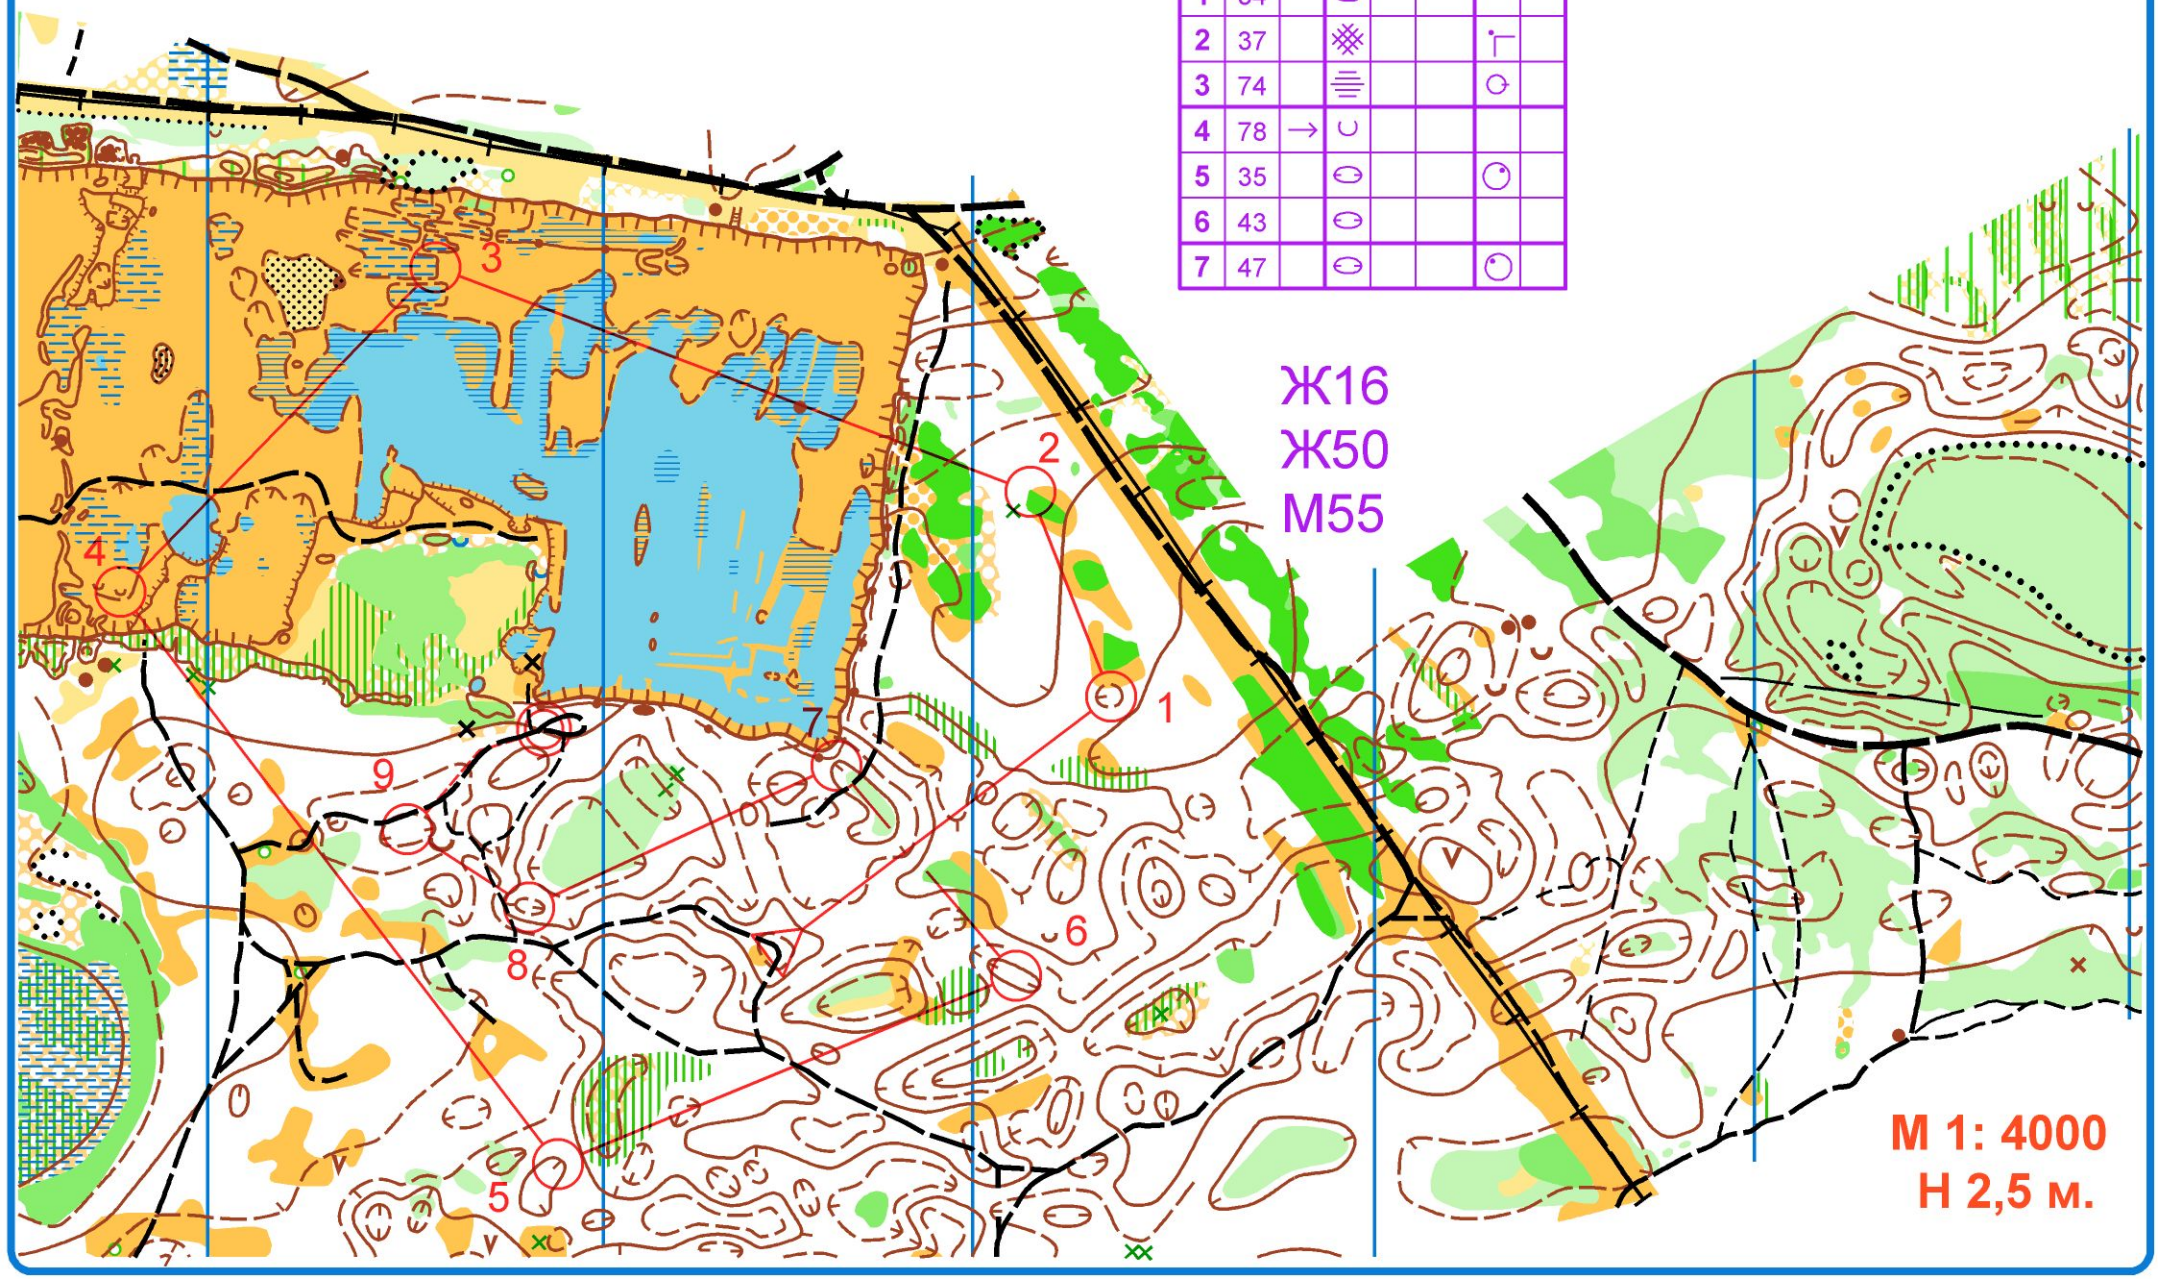

Тюменский формат 2020

СПРИНТ

10.07.2020

Ж16	Ж50	М55	2,0 km	
▶			/	<
1	34		○	
2	37		⊗	└
3	74		≡	○
4	78	→	∪	
5	35		○	○
6	43		○	
7	47		○	○

8	48	○			
9	90	○			

○ — 90 m — ○

Ж16
Ж50
М55

М 1: 4000
Н 2,5 м.