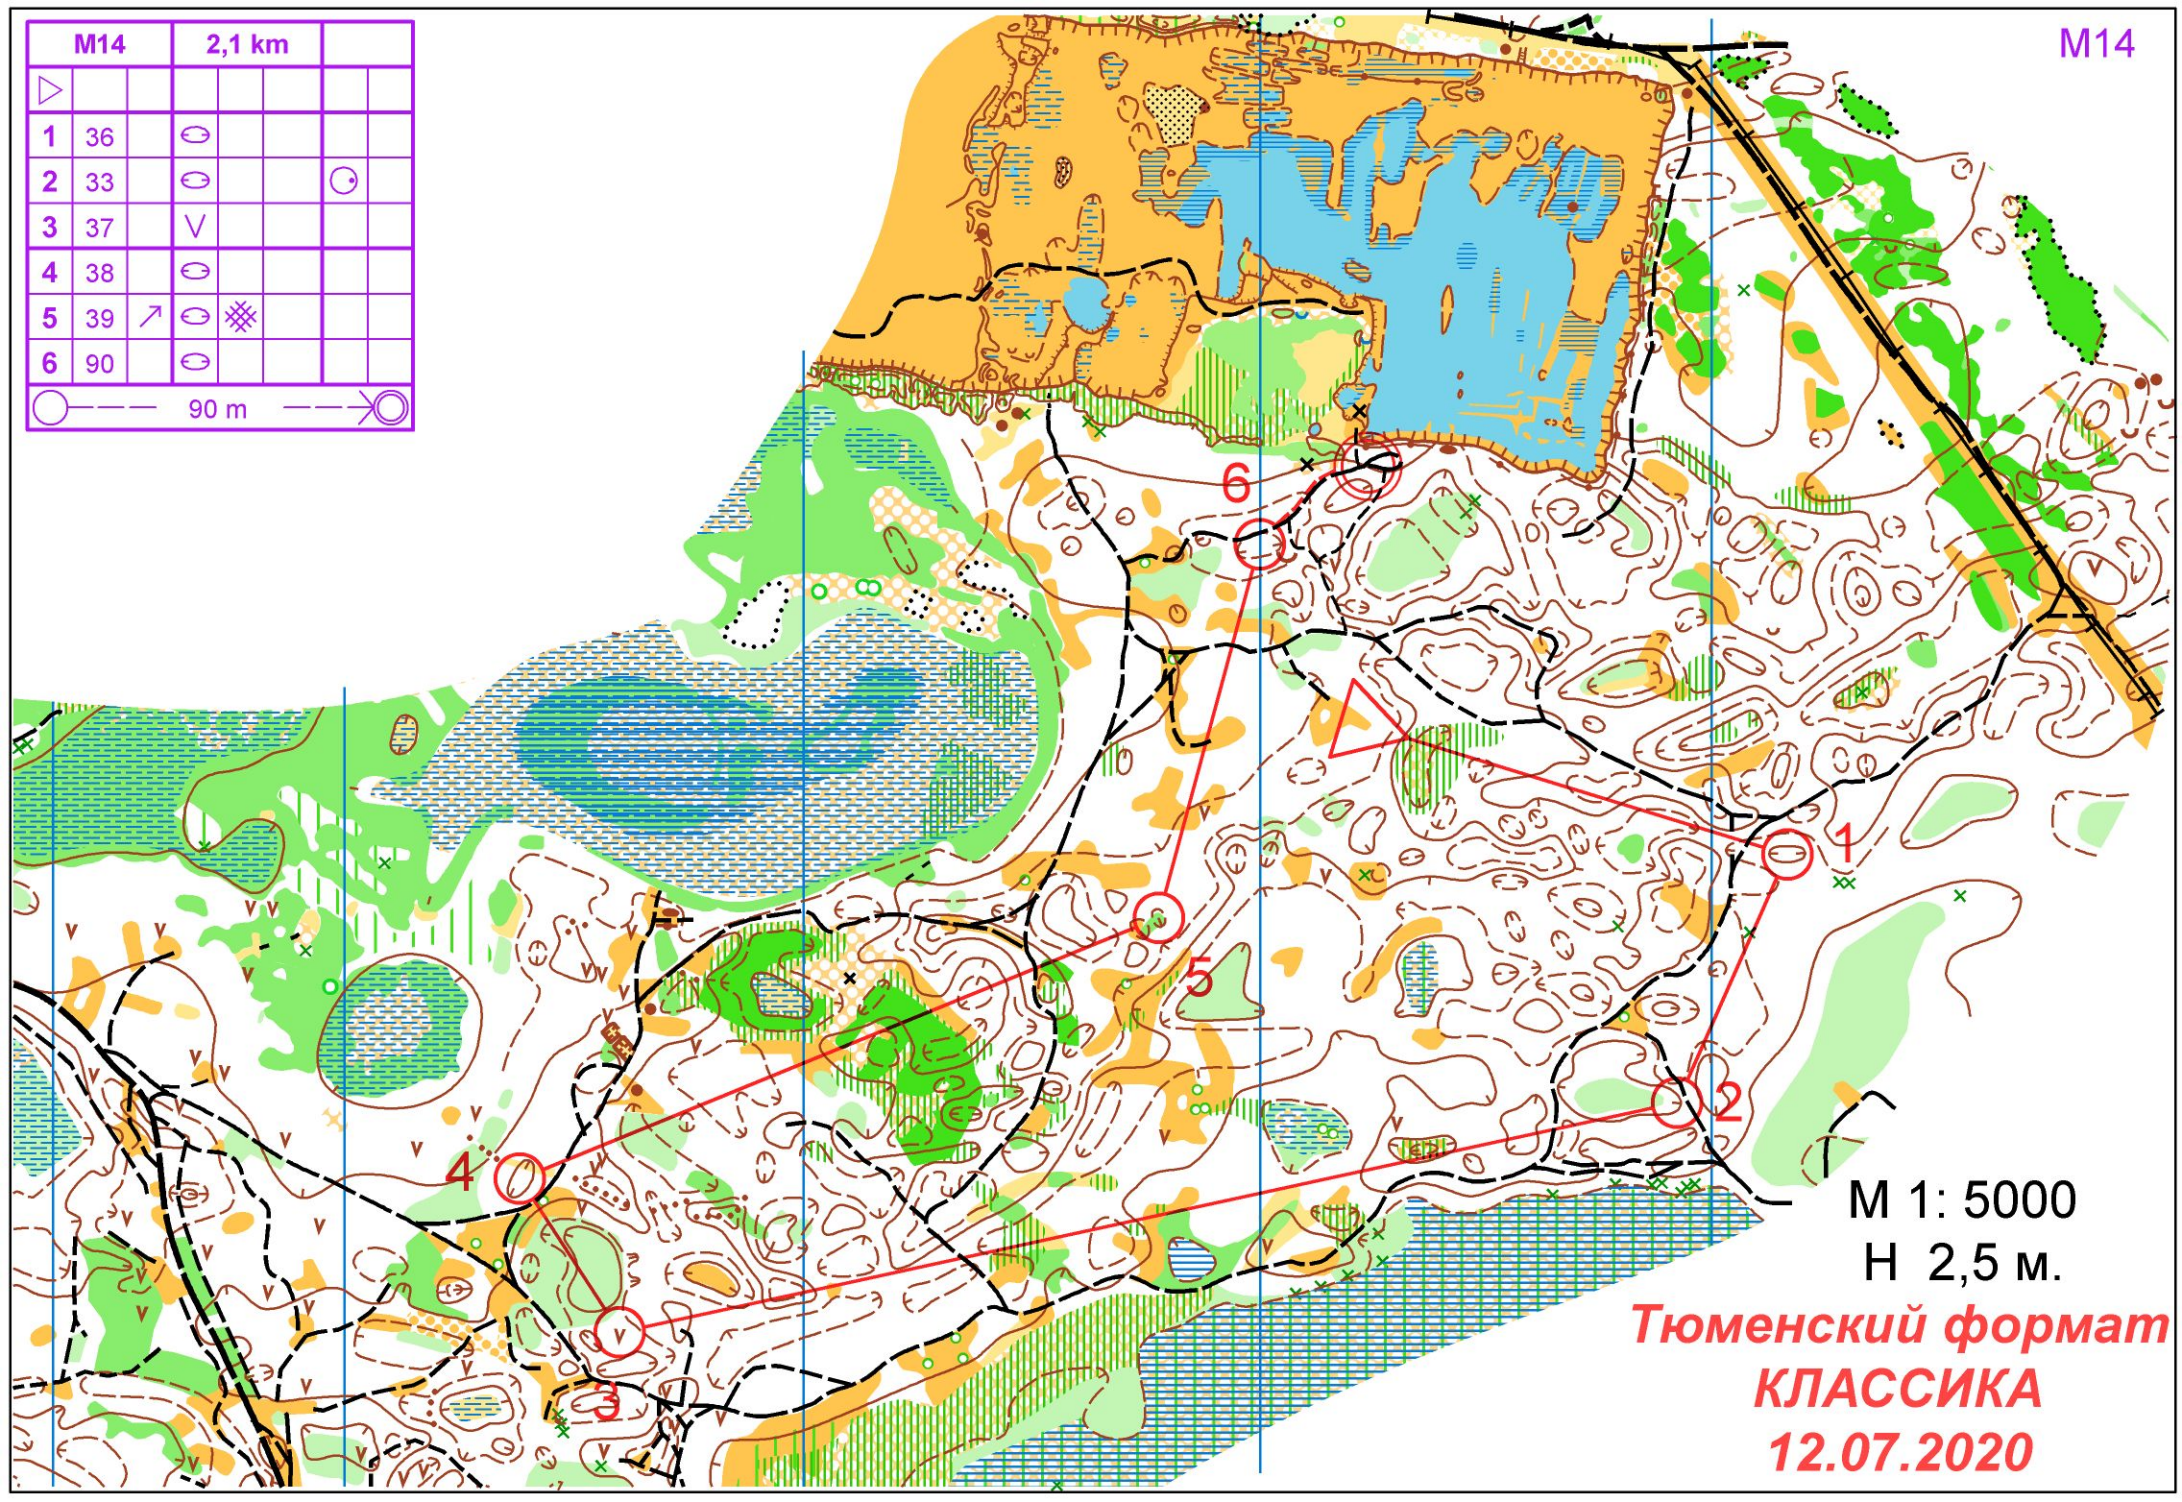

M14		2,1 km	
1	36	○	
2	33	○	○
3	37	∇	
4	38	○	
5	39	↗	⊗
6	90	○	

○ — 90 m — ⊗

M 1: 5000
H 2,5 м.

Тюменский формат
КЛАССИКА
12.07.2020