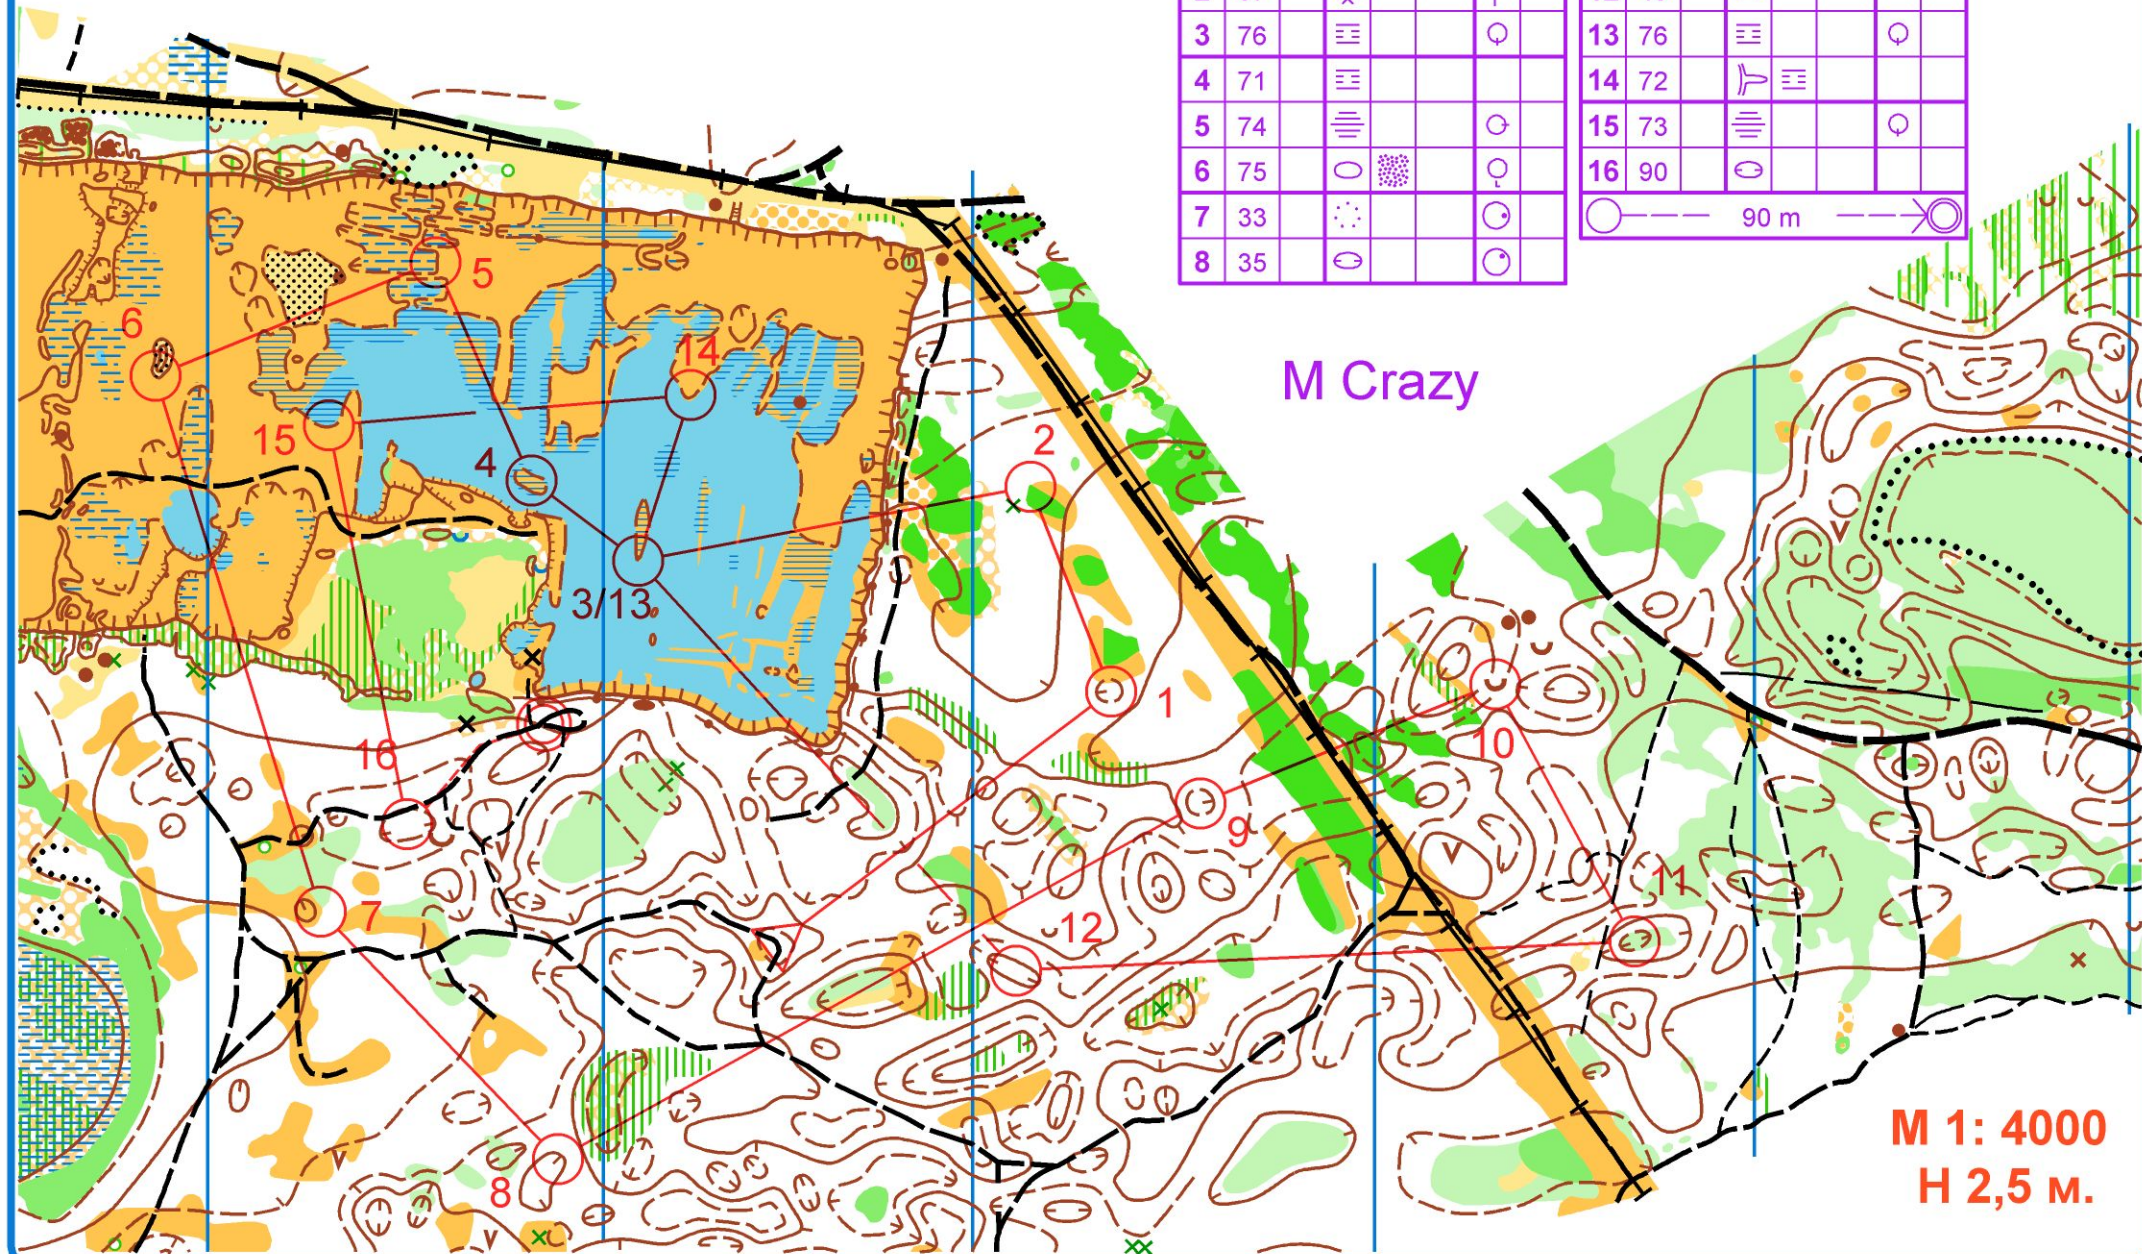

Тюменский формат 2020

СПРИНТ

10.07.2020

M Crazy		3,3 km	
▷		/	<
1	34	○	
2	37	⊗	└
3	76	≡	○
4	71	≡	
5	74	≡	○
6	75	○	○
7	33	⋯	○
8	35	○	○

9	40	○			
10	45	⊂			
11	39	○	⊗		
12	43	○			
13	76	≡			○
14	72	└	≡		
15	73	≡			○
16	90	○			

○ — 90 m