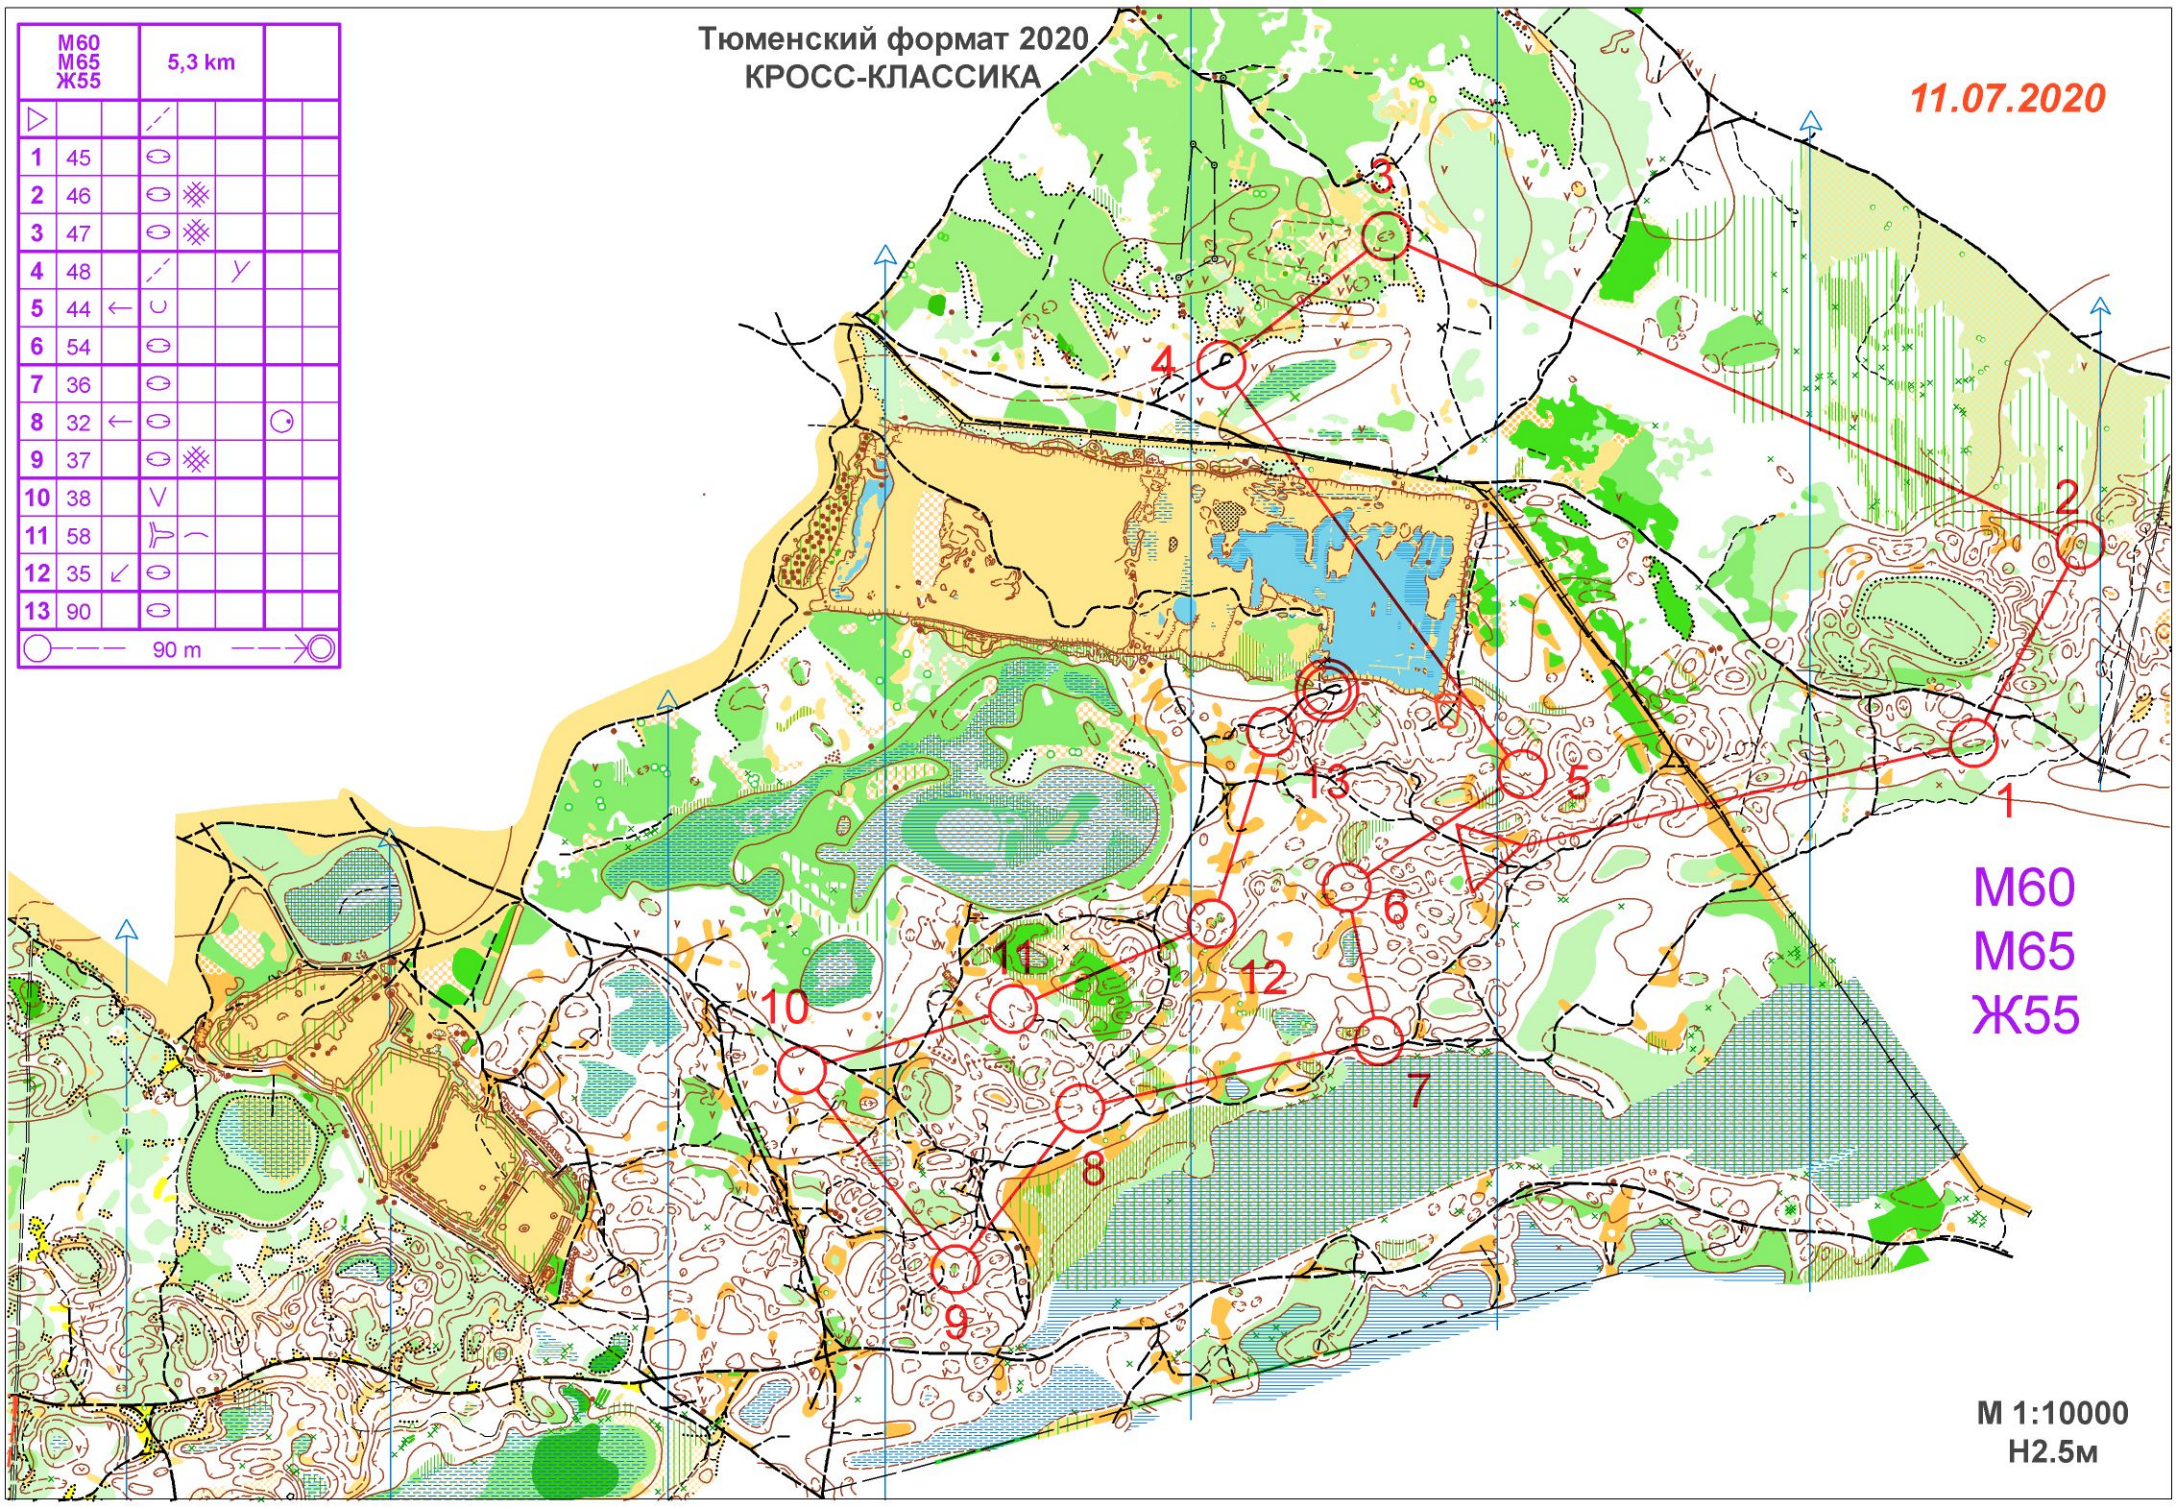

Тюменский формат 2020
КРОСС-КЛАССИКА

11.07.2020

	M60				
	M65				
	Ж55				
		5,3 km			
▷		/			
1	45	○			
2	46	○	⊗		
3	47	○	⊗		
4	48	/		γ	
5	44	←	∪		
6	54	○			
7	36	○			
8	32	←	○		○
9	37	○	⊗		
10	38	∇			
11	58	∩	∩		
12	35	↙	○		
13	90	○			

○ — 90 m

M60
M65
Ж55

M 1:10000
H2.5m