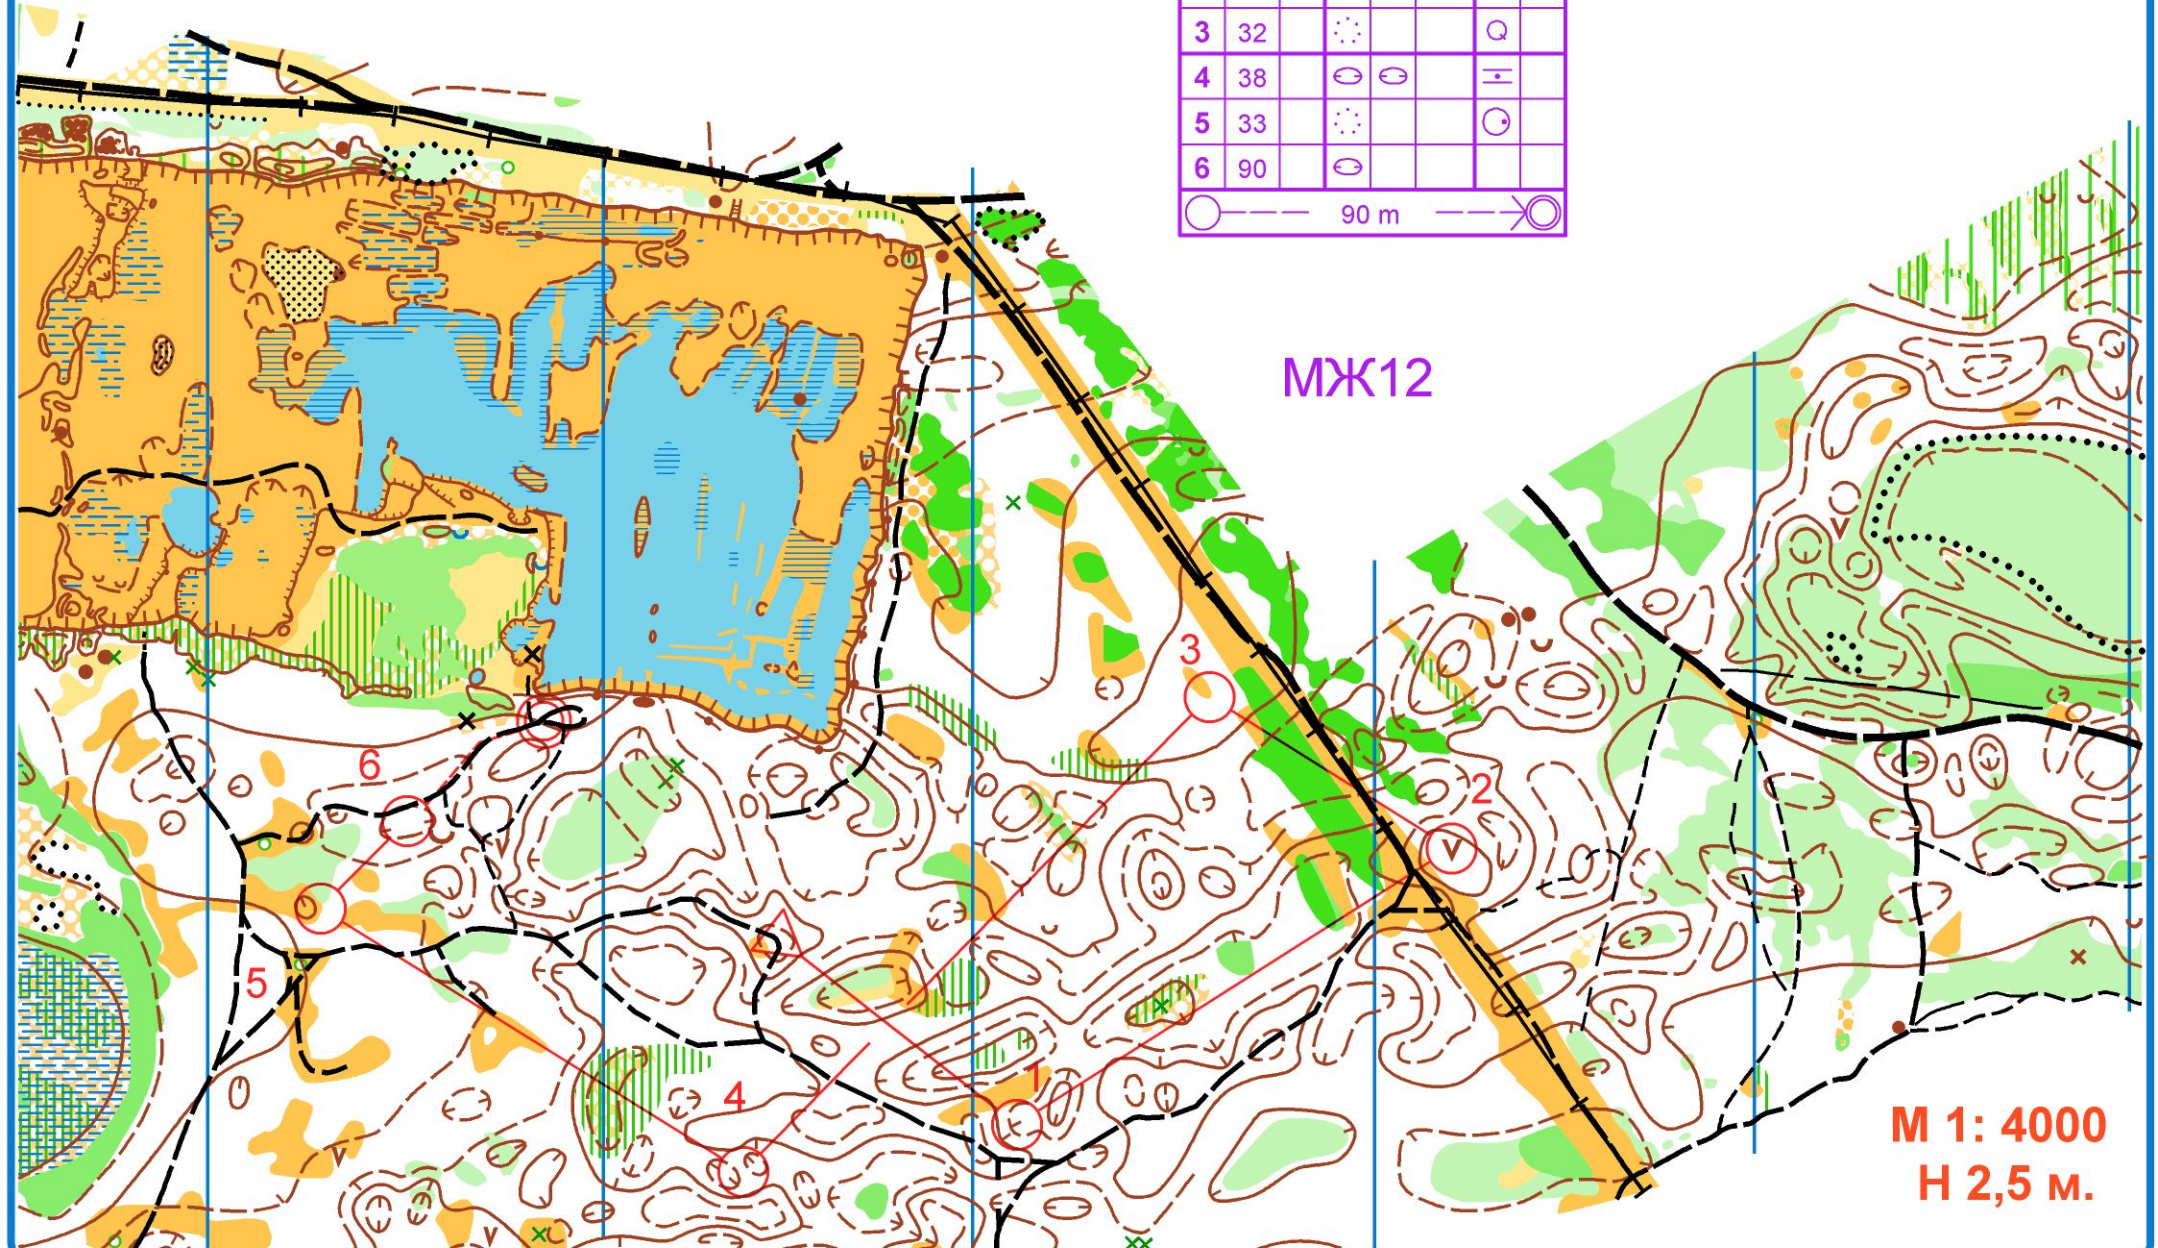

Тюменский формат 2020

СПРИНТ

10.07.2020

МЖ12		1,4 km		
▷		/		<
1	31	⊖		⊙
2	44	∇		⊙
3	32	⊙		⊙
4	38	⊖ ⊖		⊖
5	33	⊙		⊙
6	90	⊖		

⊖ — 90 m — ⊙

МЖ12

М 1: 4000
Н 2,5 м.