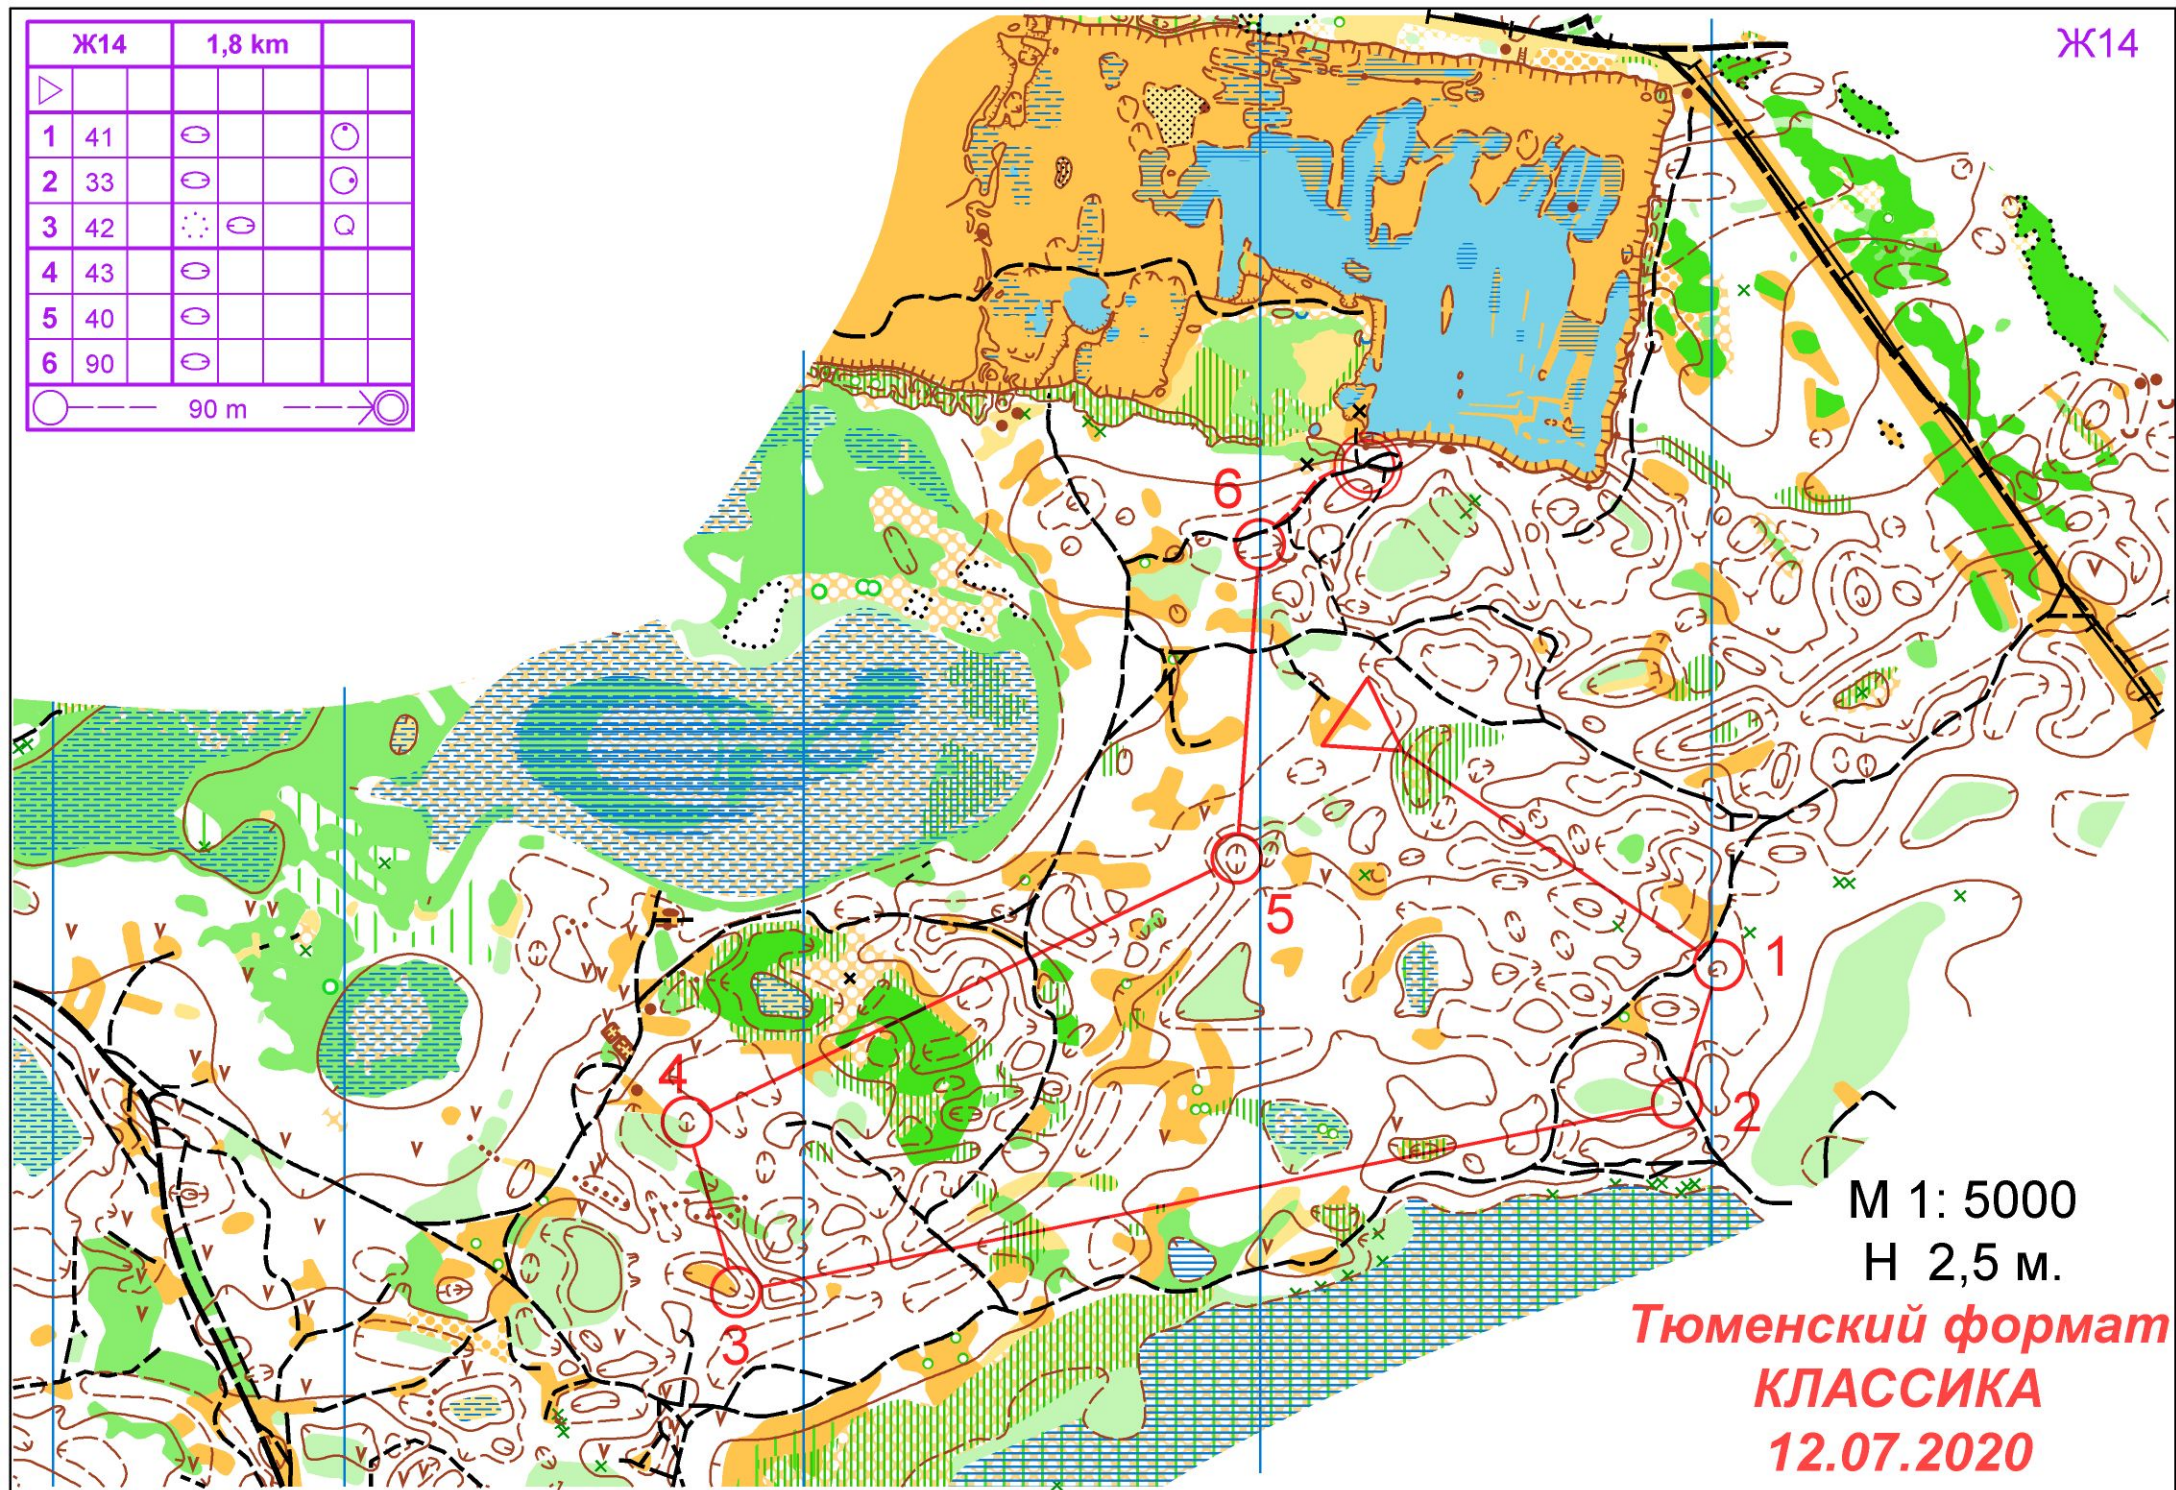

○ — 90 m — ⊗

M 1: 5000
H 2,5 м.

Тюменский формат
КЛАССИКА
12.07.2020

Ж14 1,8 km

▽				
1	41	○		○
2	33	○		○
3	42	⊙	○	○
4	43	○		
5	40	○		
6	90	○		

○ — 90 m — ⊙

	M70			
	Ж60			
	Ж65	2,5 km		
	Ж70			
▷				
1	31	○		
2	32	⊗		○
3	36	○		
4	35	⊙		○
5	42	⊙	○	○
6	37	∇		
7	47	↖	∇	
8	39	↗	⊗	
9	90	○		
○		90 m		⊗