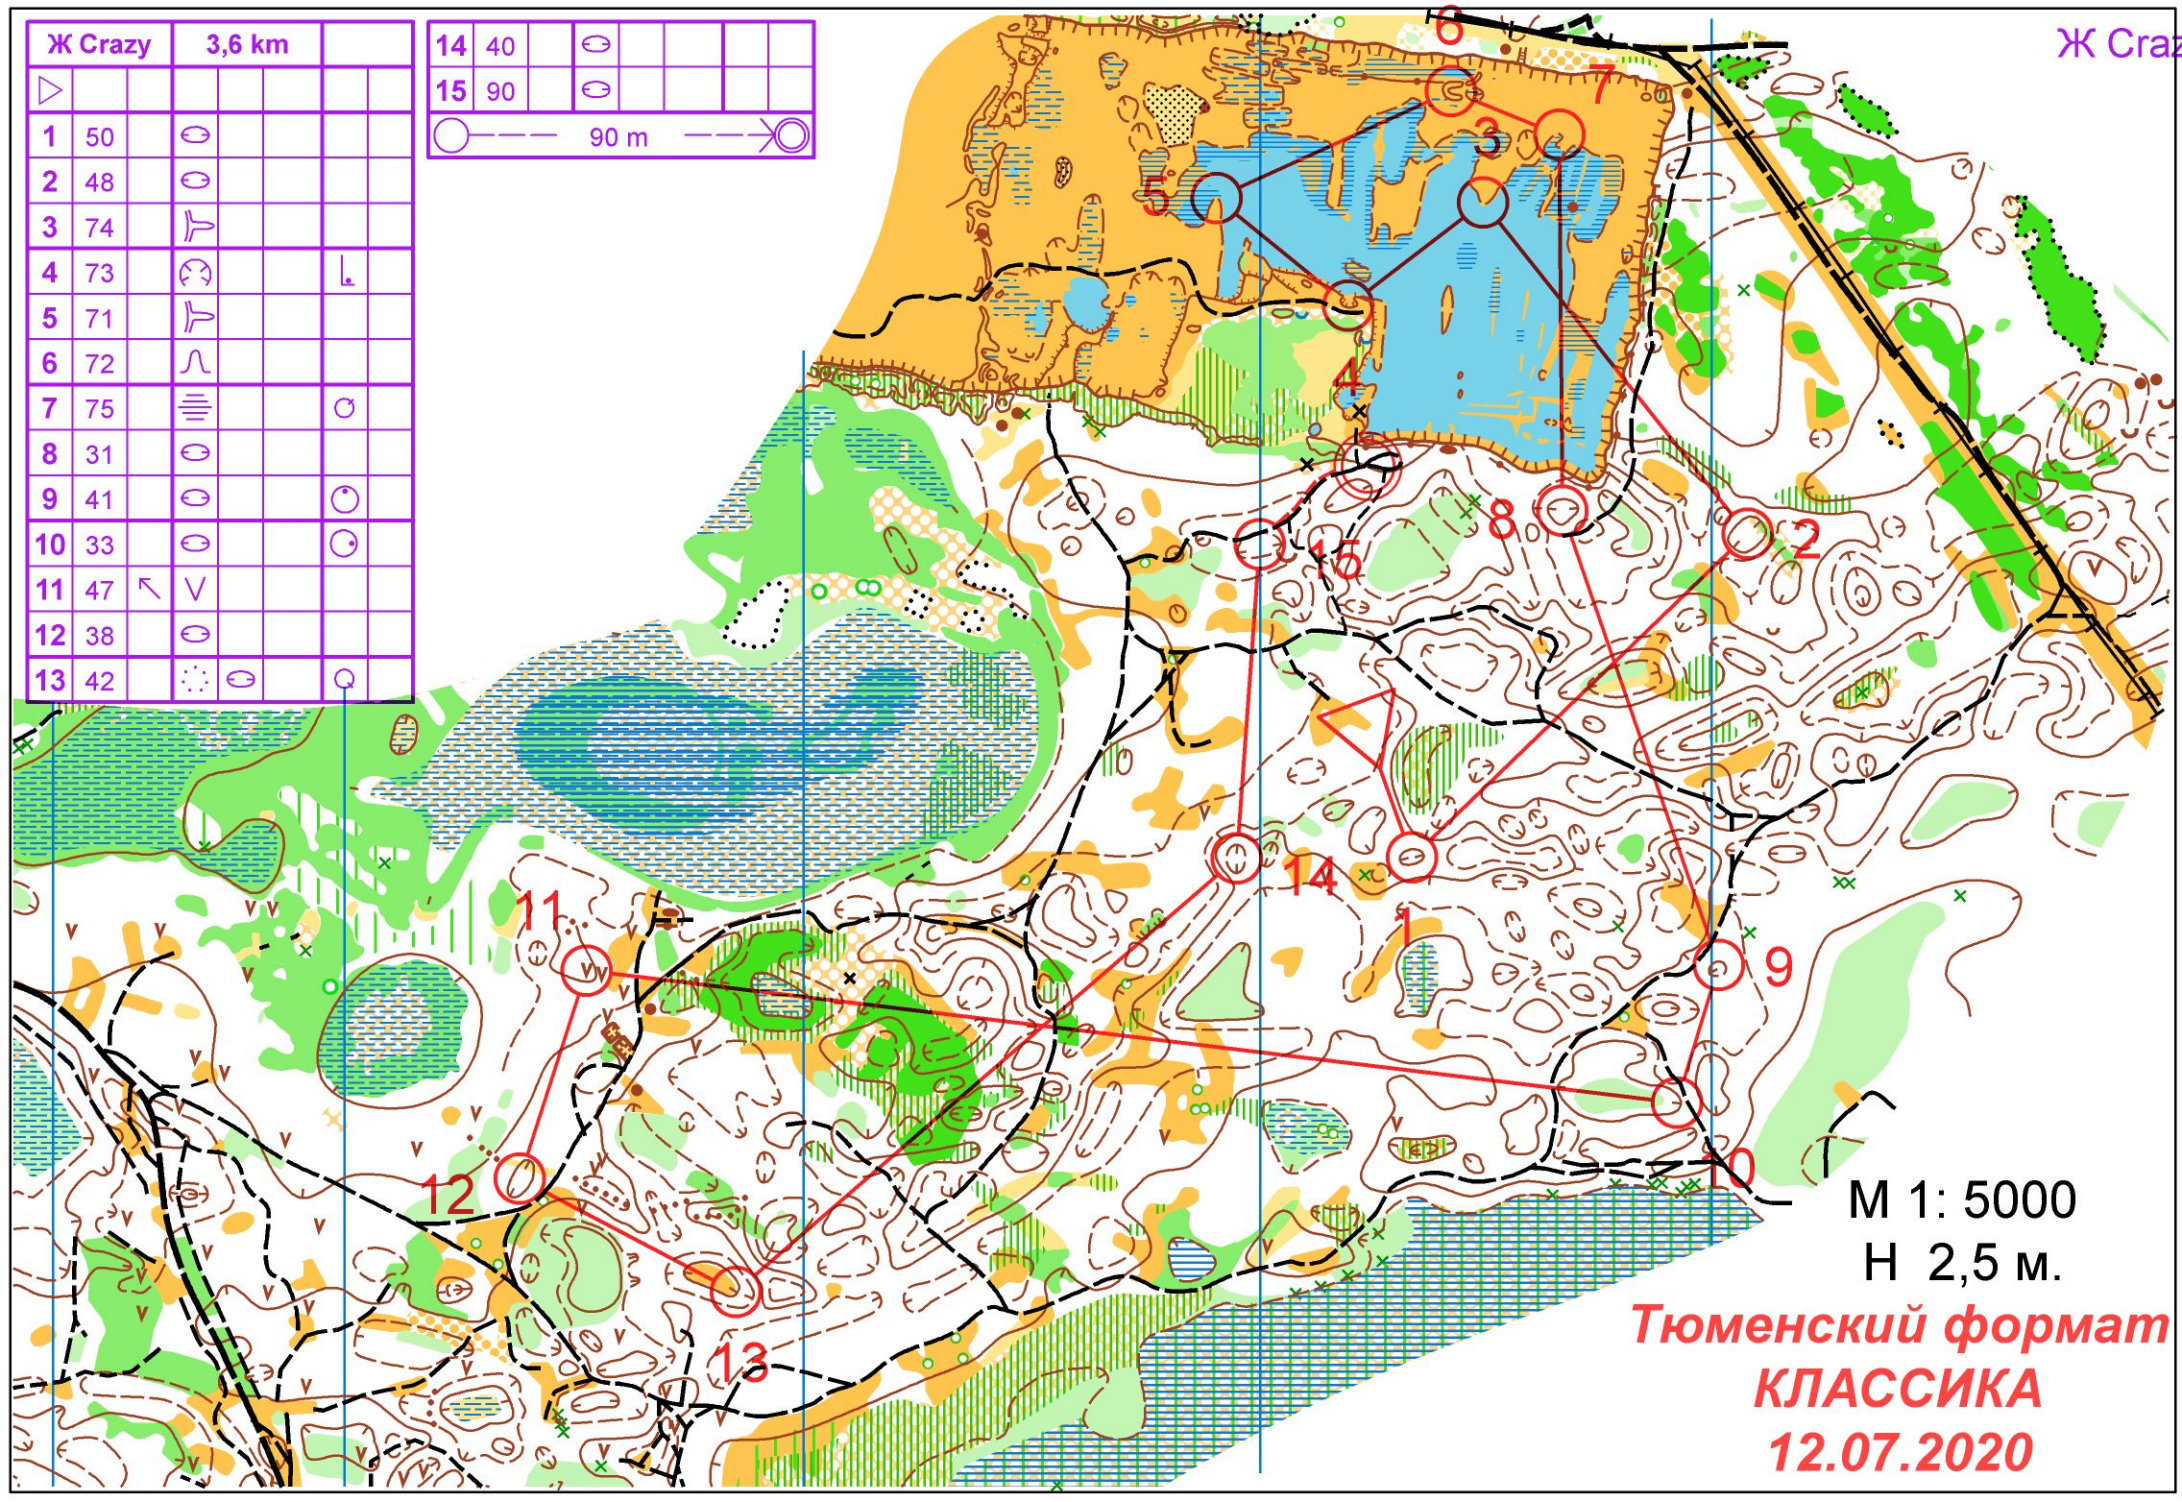

Ж Crazy		3,6 km			
1	50	○			
2	48	○			
3	74	⌂			
4	73	⌂			⌂
5	71	⌂			
6	72	⌂			
7	75	≡			○
8	31	○			
9	41	○			○
10	33	○			○
11	47	↖	∇		
12	38	○			
13	42	⋯	○		○

14	40	○			
15	90	○			

○ --- 90 m --- ↗

М 1: 5000
Н 2,5 м.

Тюменский формат
КЛАССИКА
12.07.2020