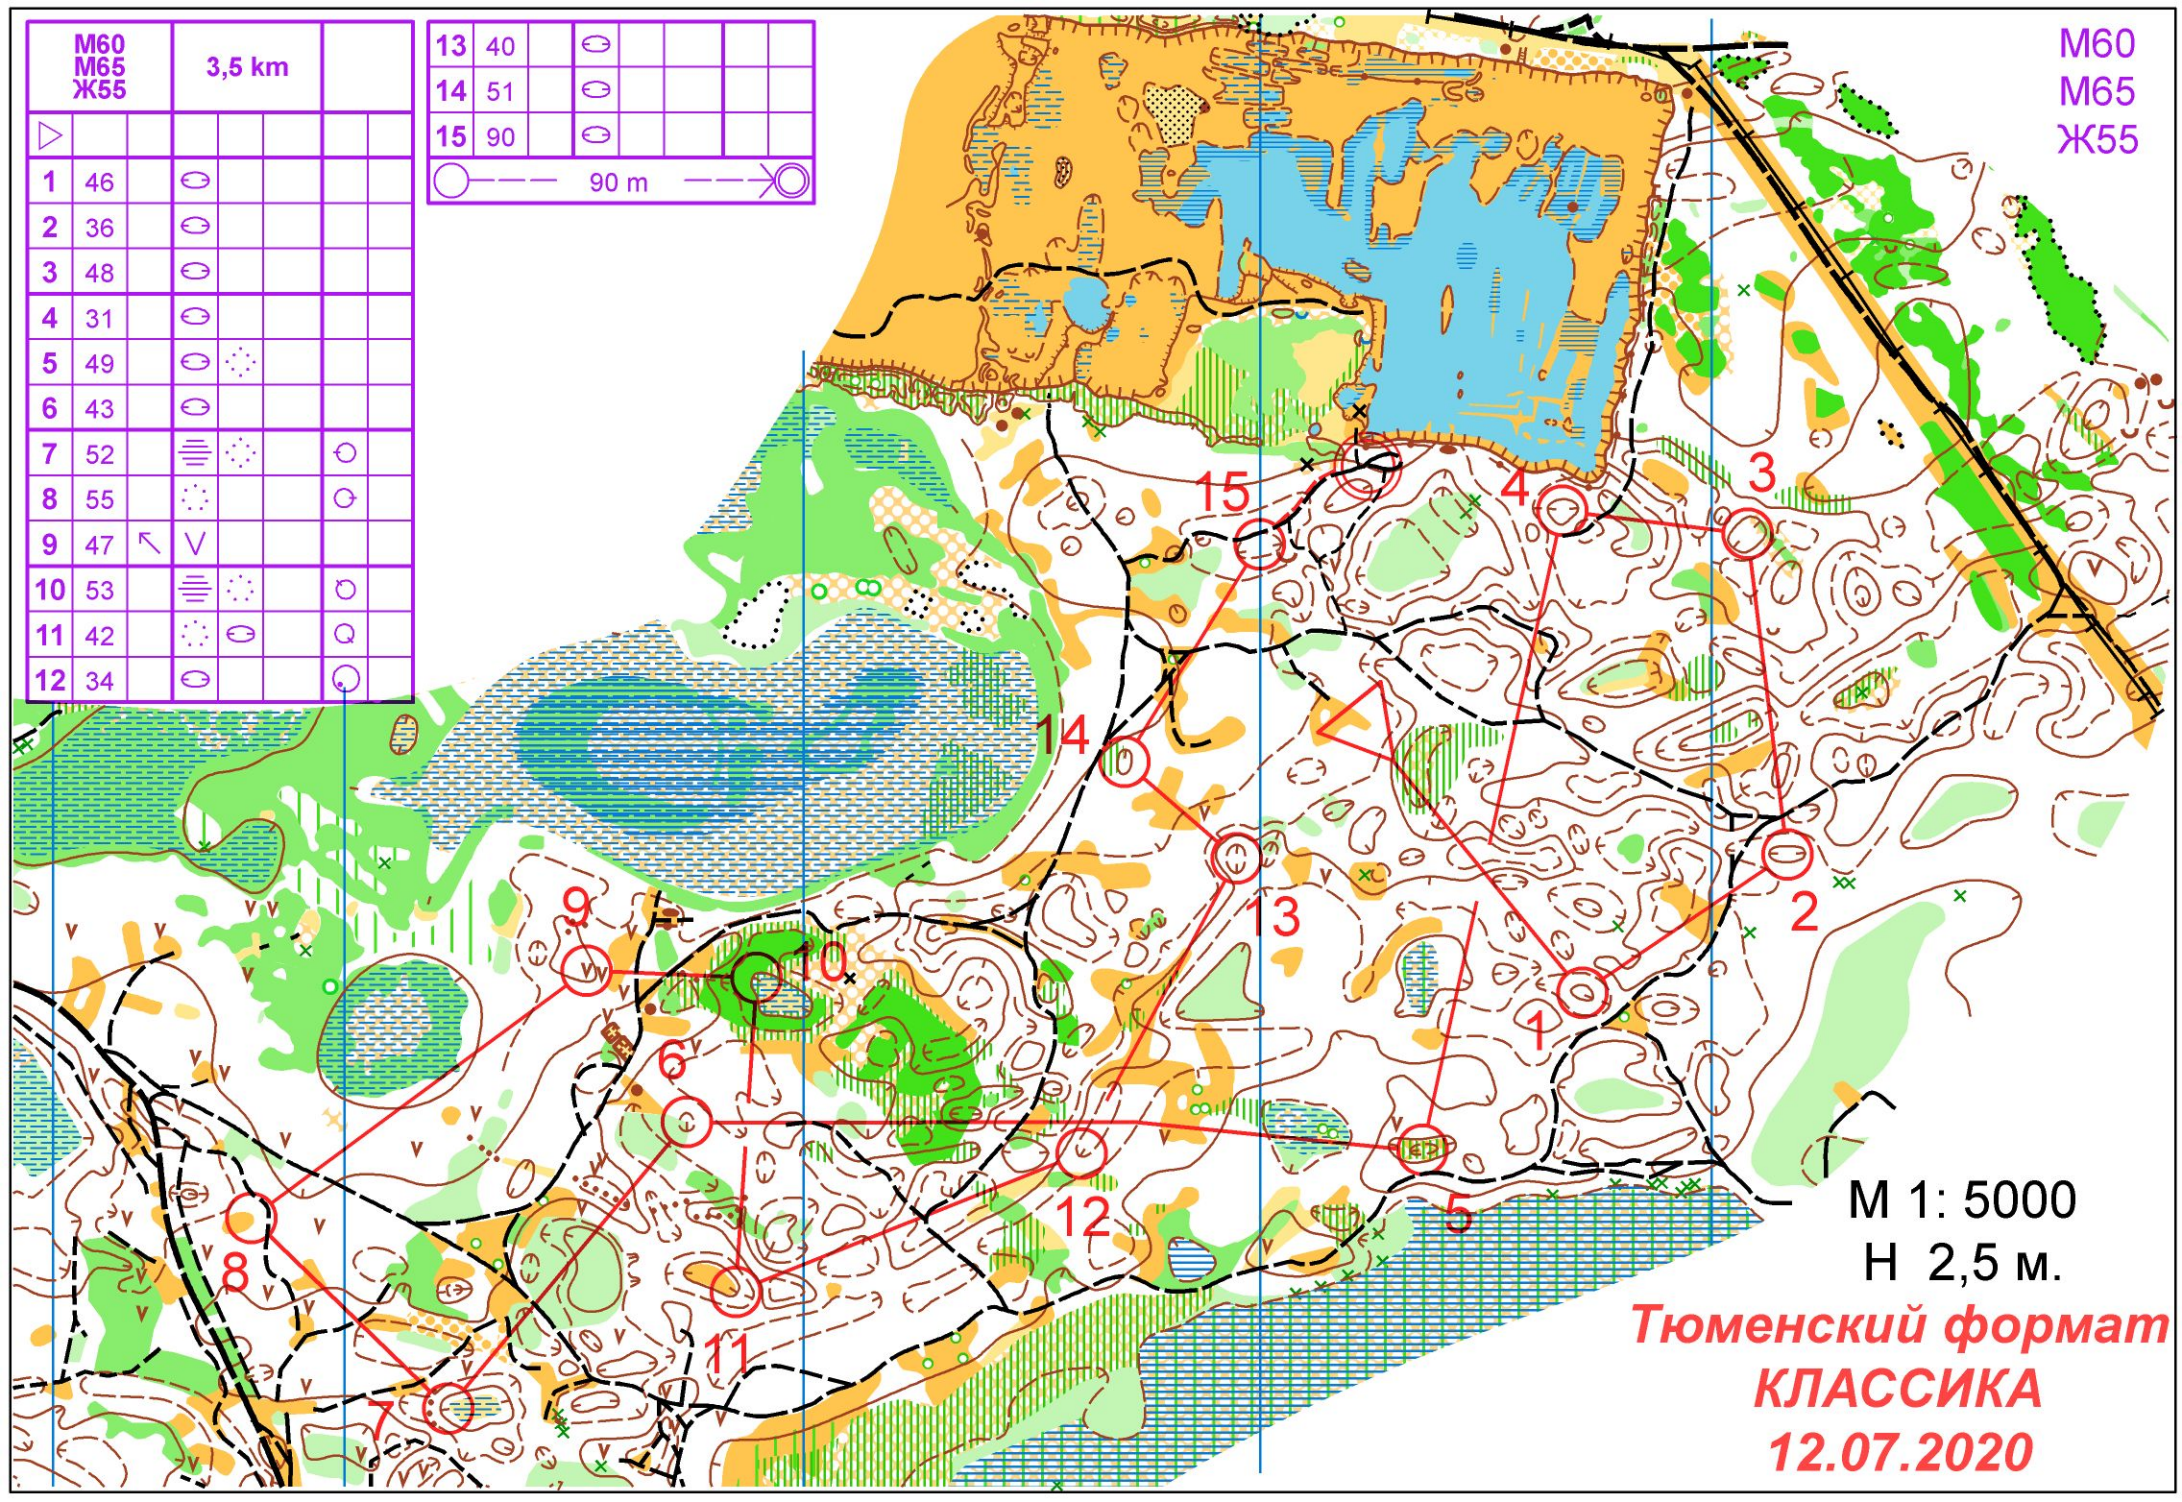

M60	M65	Ж55		
▷					
1	46	⊖			
2	36	⊖			
3	48	⊖			
4	31	⊖			
5	49	⊖	⊙		
6	43	⊖			
7	52	≡	⊙		⊖
8	55	⊙			⊖
9	47	↖	∇		
10	53	≡	⊙		⊖
11	42	⊙	⊖		⊖
12	34	⊖			⊖

13	40	⊖			
14	51	⊖			
15	90	⊖			

○ — 90 m — ⊙

M60
M65
Ж55

М 1: 5000
Н 2,5 м.

Тюменский формат
КЛАССИКА
12.07.2020