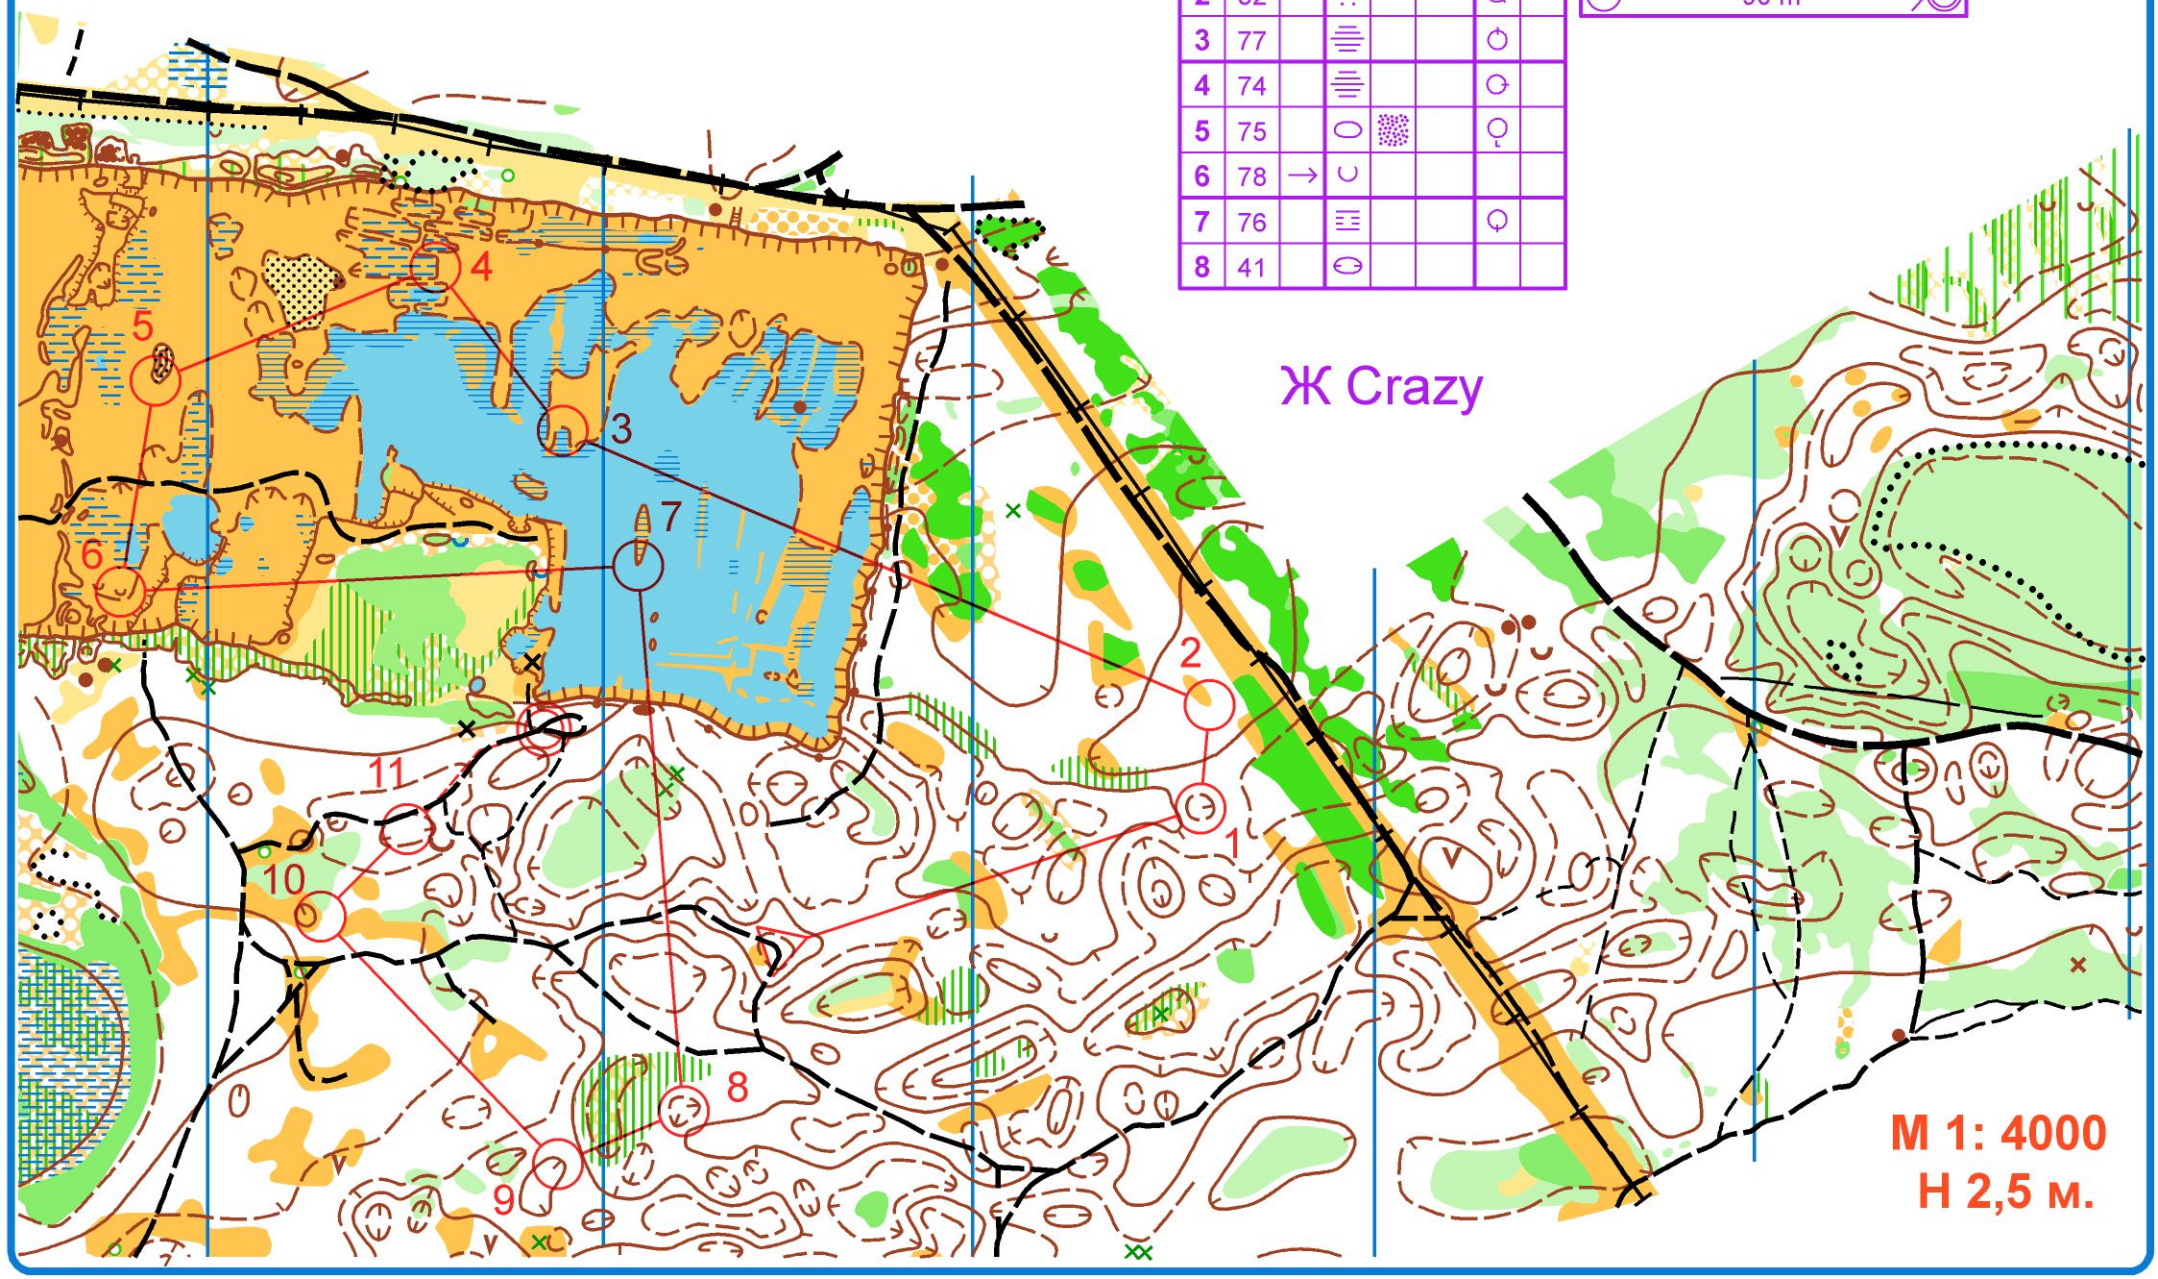

СПРИНТ

10.07.2020

	Ж Crazy	2,0 km		
1	40	⊖		
2	32	⊙		⊙
3	77	⊖		⊙
4	74	⊖		⊙
5	75	⊙	⊙	⊙
6	78	→ ⊂		
7	76	⊖		⊙
8	41	⊖		

9	35	⊖		⊙
10	33	⊙		⊙
11	90	⊖		

⊙ — 90 m — ⊙

Ж Crazy

M 1: 4000
H 2,5 m.

Тюменский формат 2020