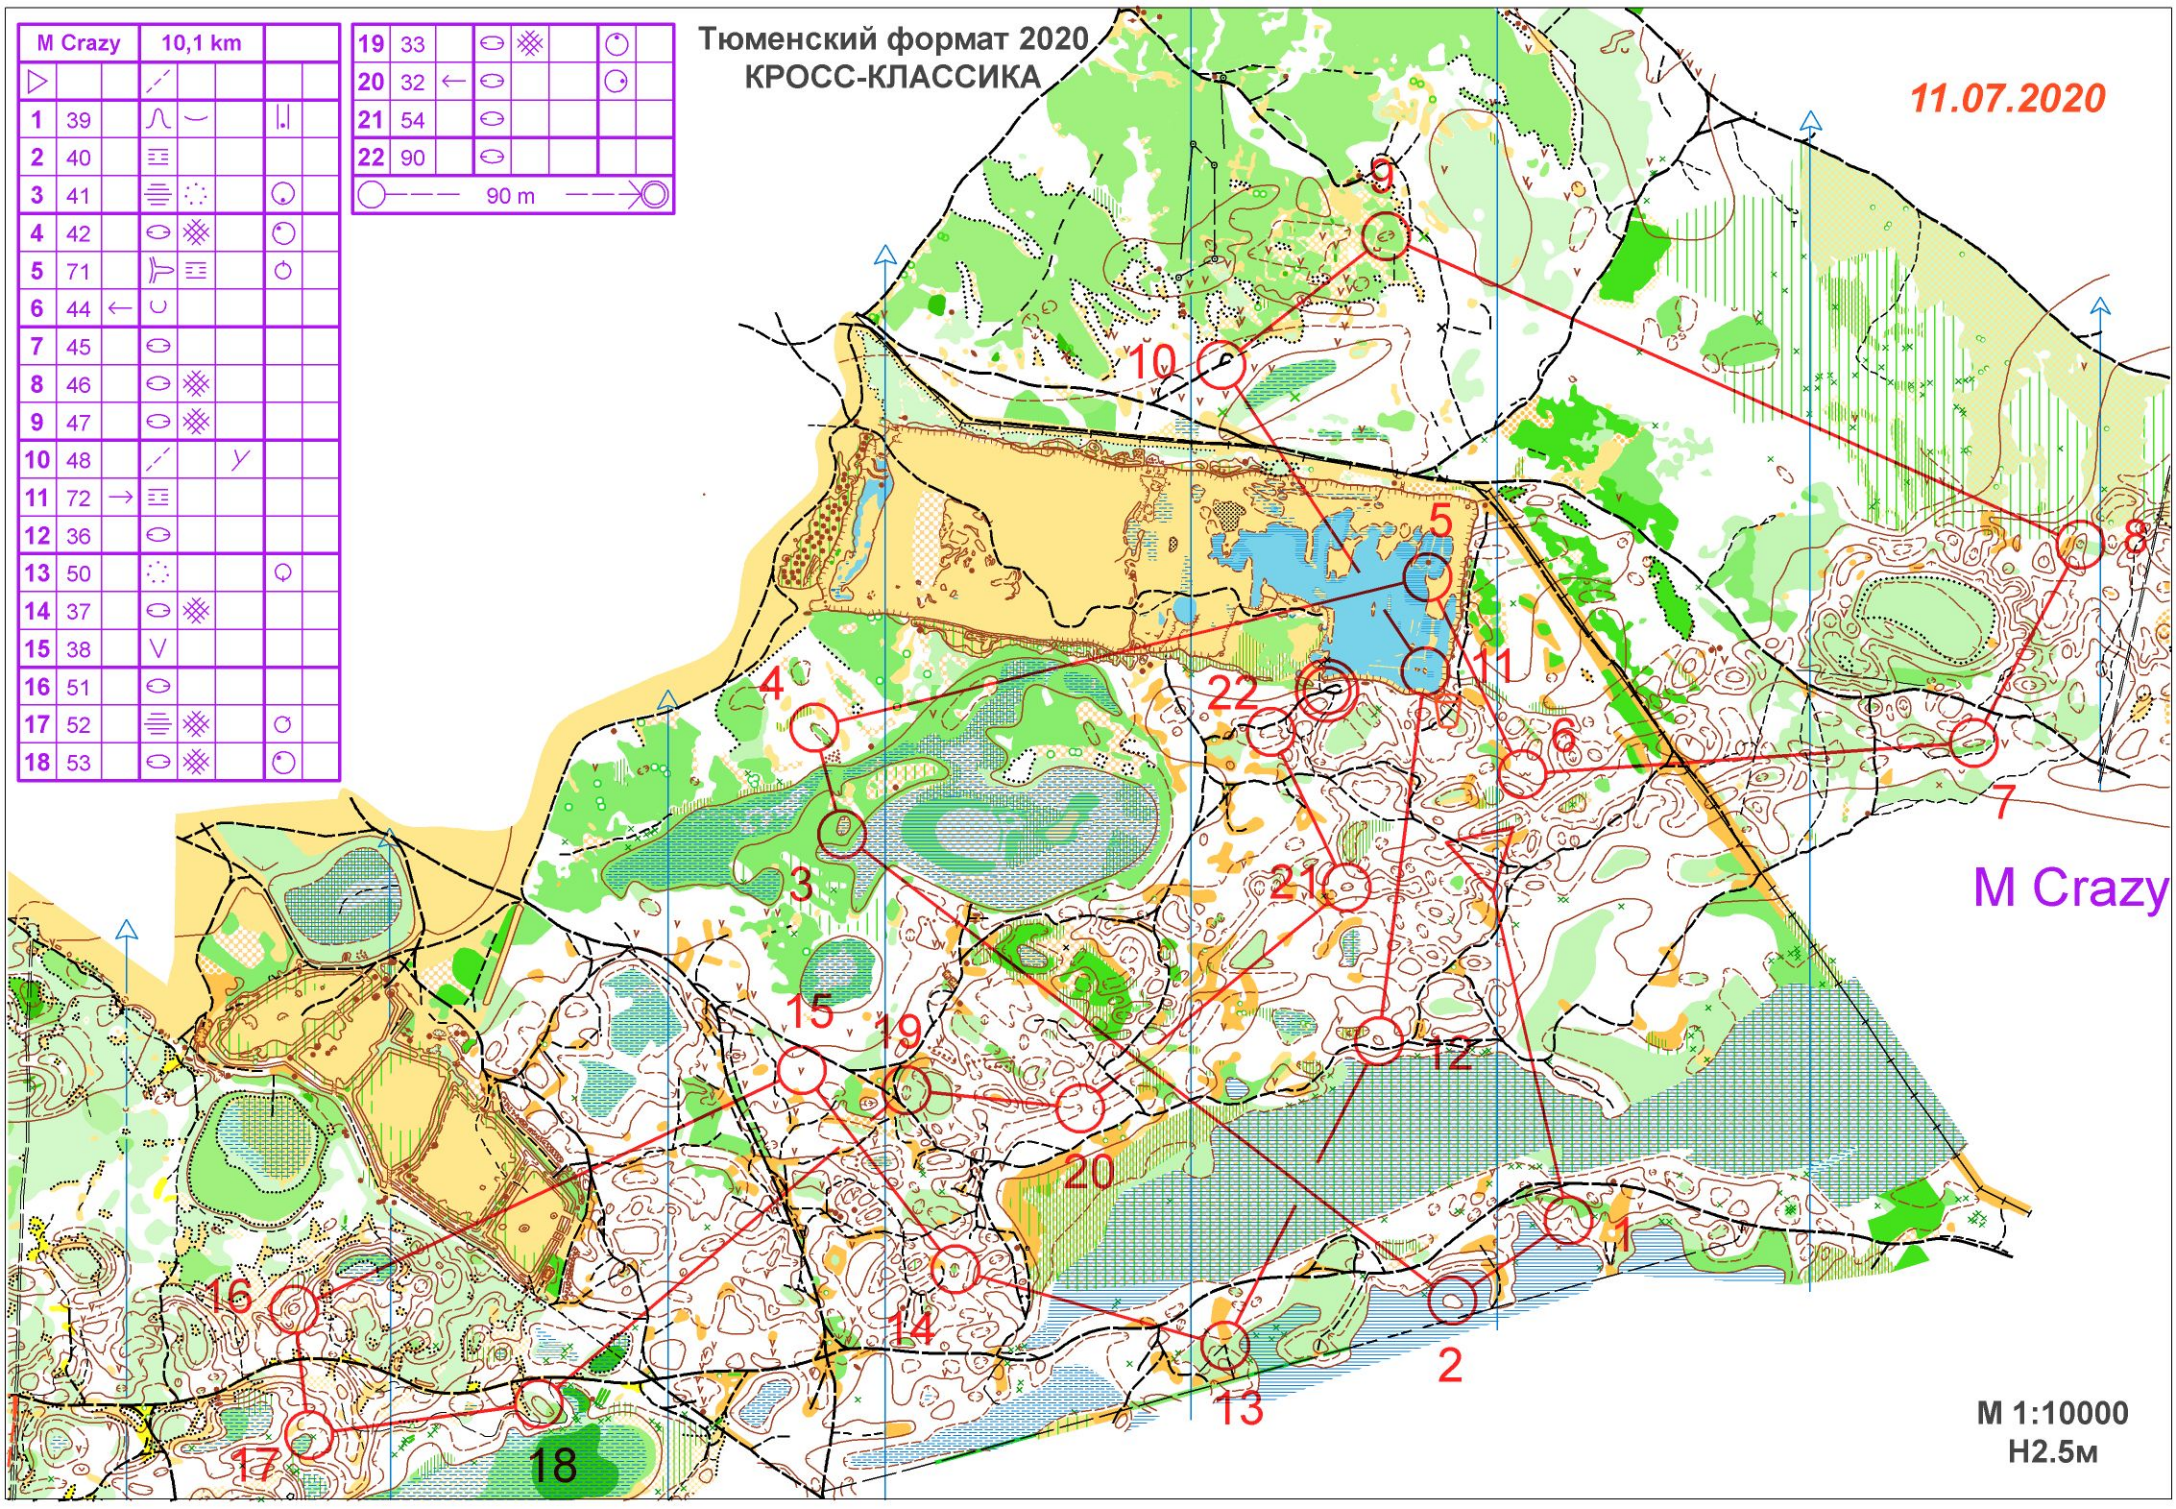

Ж Crazy

M 1:10000
H2.5m

11.07.2020

Тюменский формат 2020
КРОСС-КЛАССИКА

19	33	○	⊗	○
20	32	←	○	○
21	54	○		
22	90	○		

○ — 90 m

M Crazy	10,1 km			
1	39	∩	∪	∣
2	40	≡		
3	41	≡	⊗	○
4	42	○	⊗	○
5	71	∩	≡	○
6	44	←	∪	
7	45	○		
8	46	○	⊗	
9	47	○	⊗	
10	48	/	∪	
11	72	→	≡	
12	36	○		
13	50	⊗		○
14	37	○	⊗	
15	38	∨		
16	51	○		
17	52	≡	⊗	○
18	53	○	⊗	○