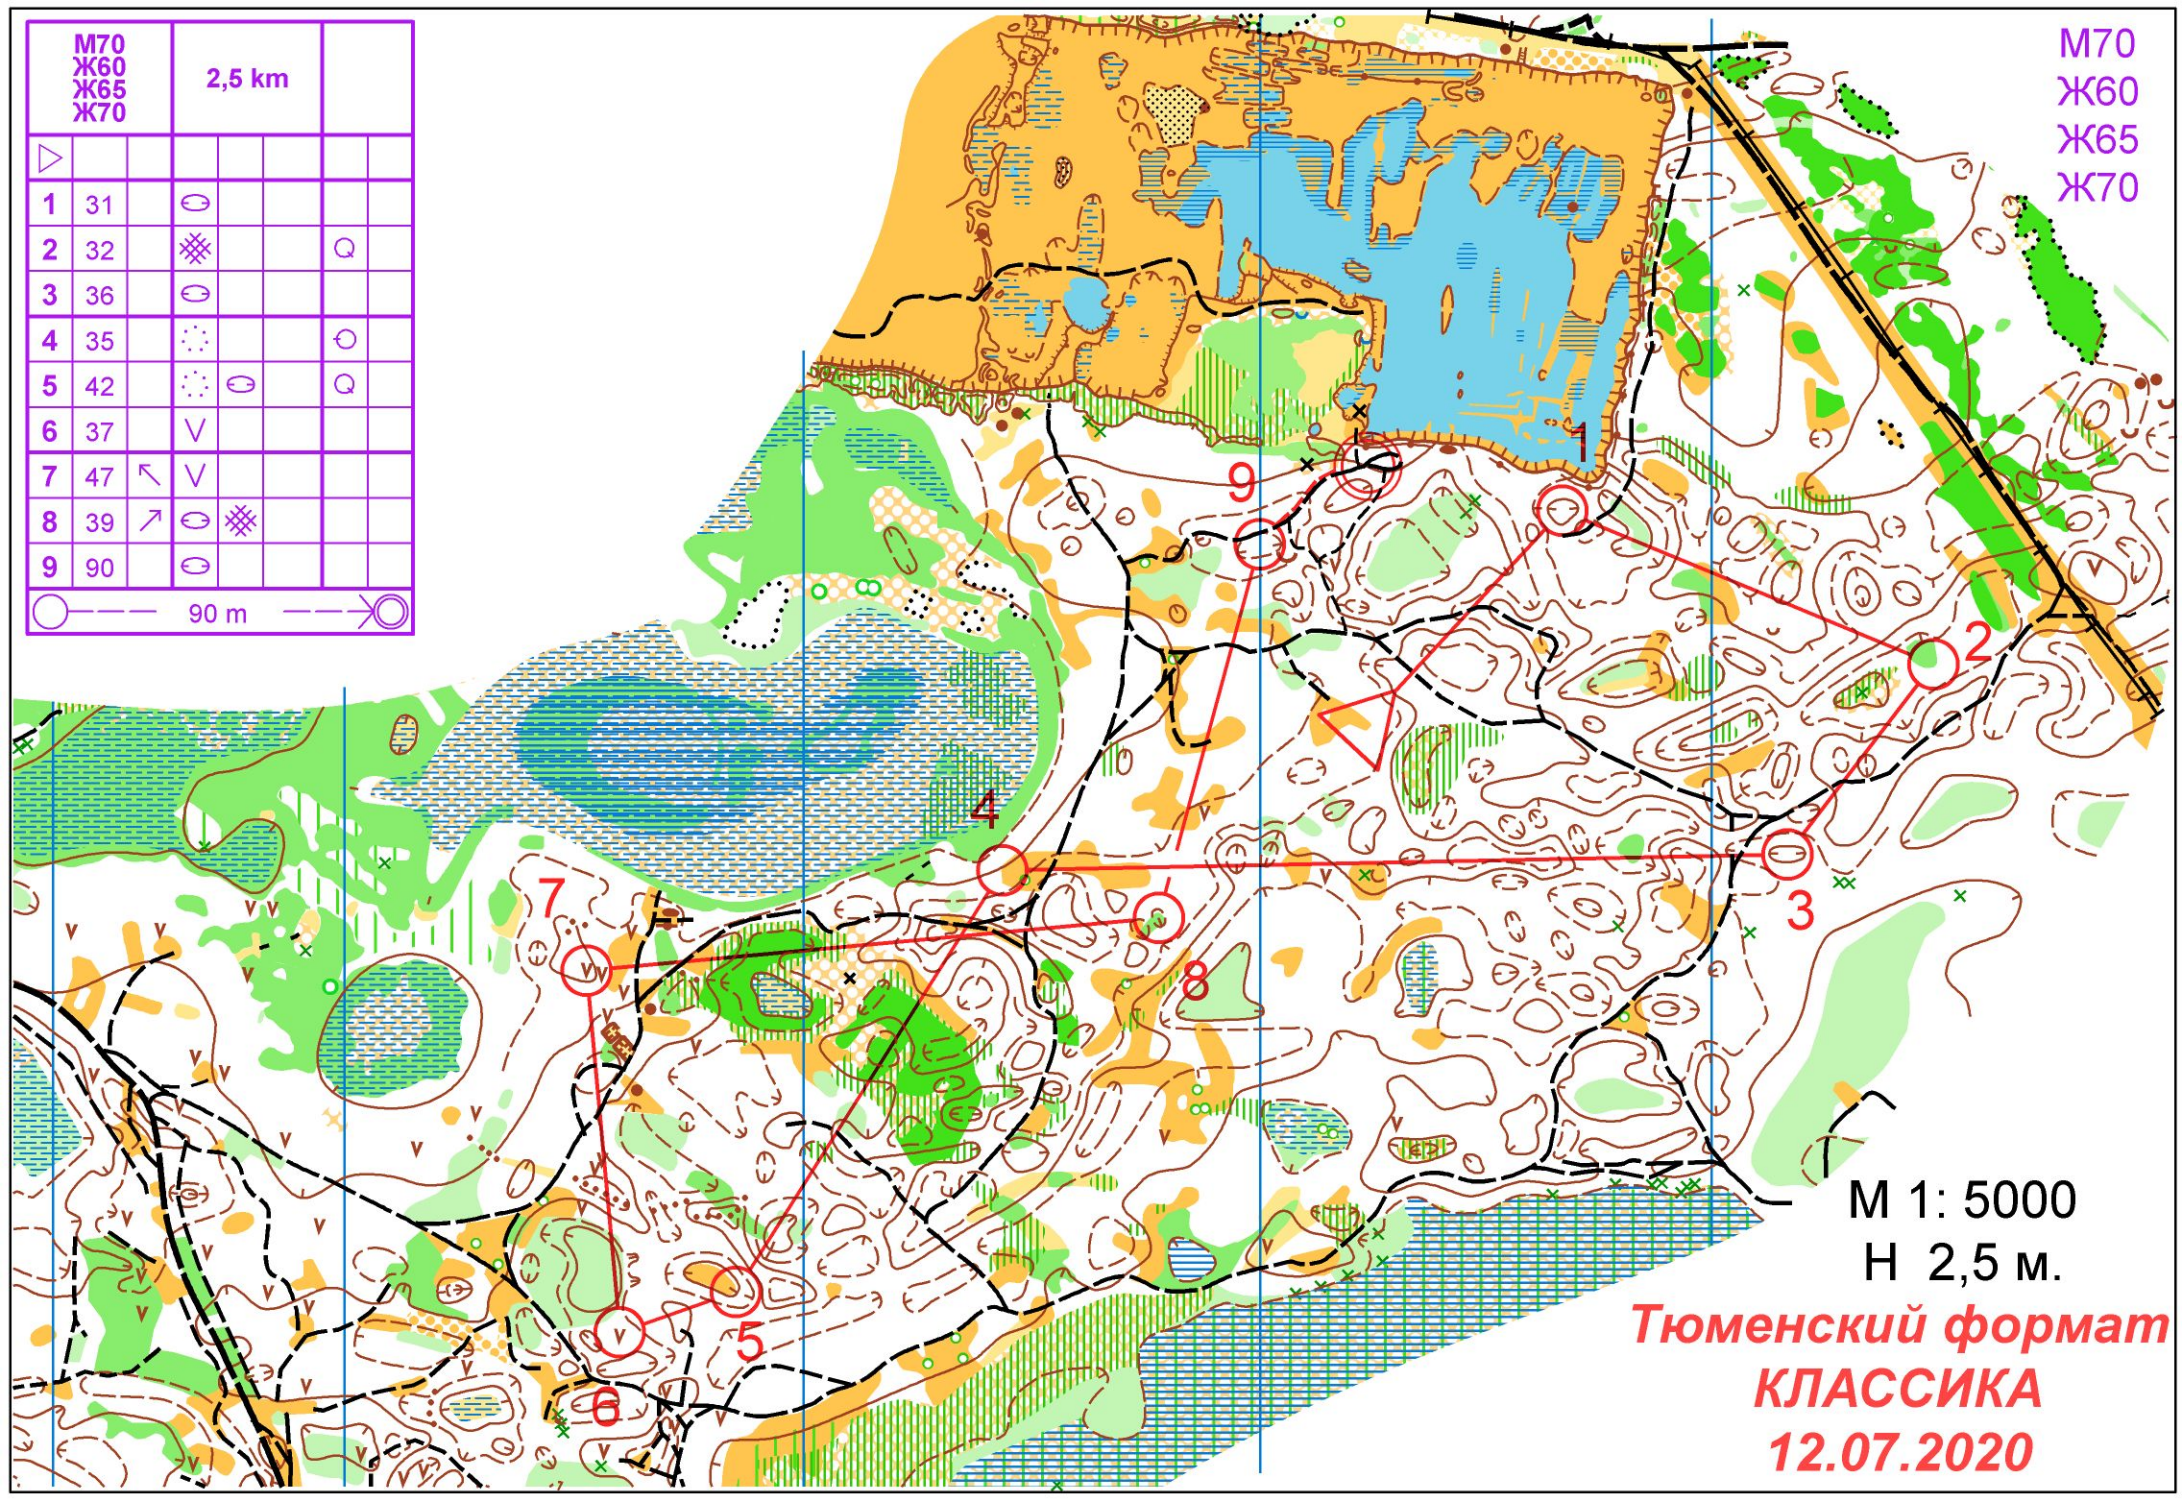

M70			
	Ж60			
	Ж65	2,5 km		
	Ж70			
▷				
1	31	○		
2	32	⊗		○
3	36	○		
4	35	⊙		○
5	42	⊙	○	○
6	37	∇		
7	47	↖	∇	
8	39	↗	⊗	
9	90	○		
○		90 m		⊗

M70
Ж60
Ж65
Ж70

M 1: 5000
H 2,5 м.

Тюменский формат
КЛАССИКА
12.07.2020