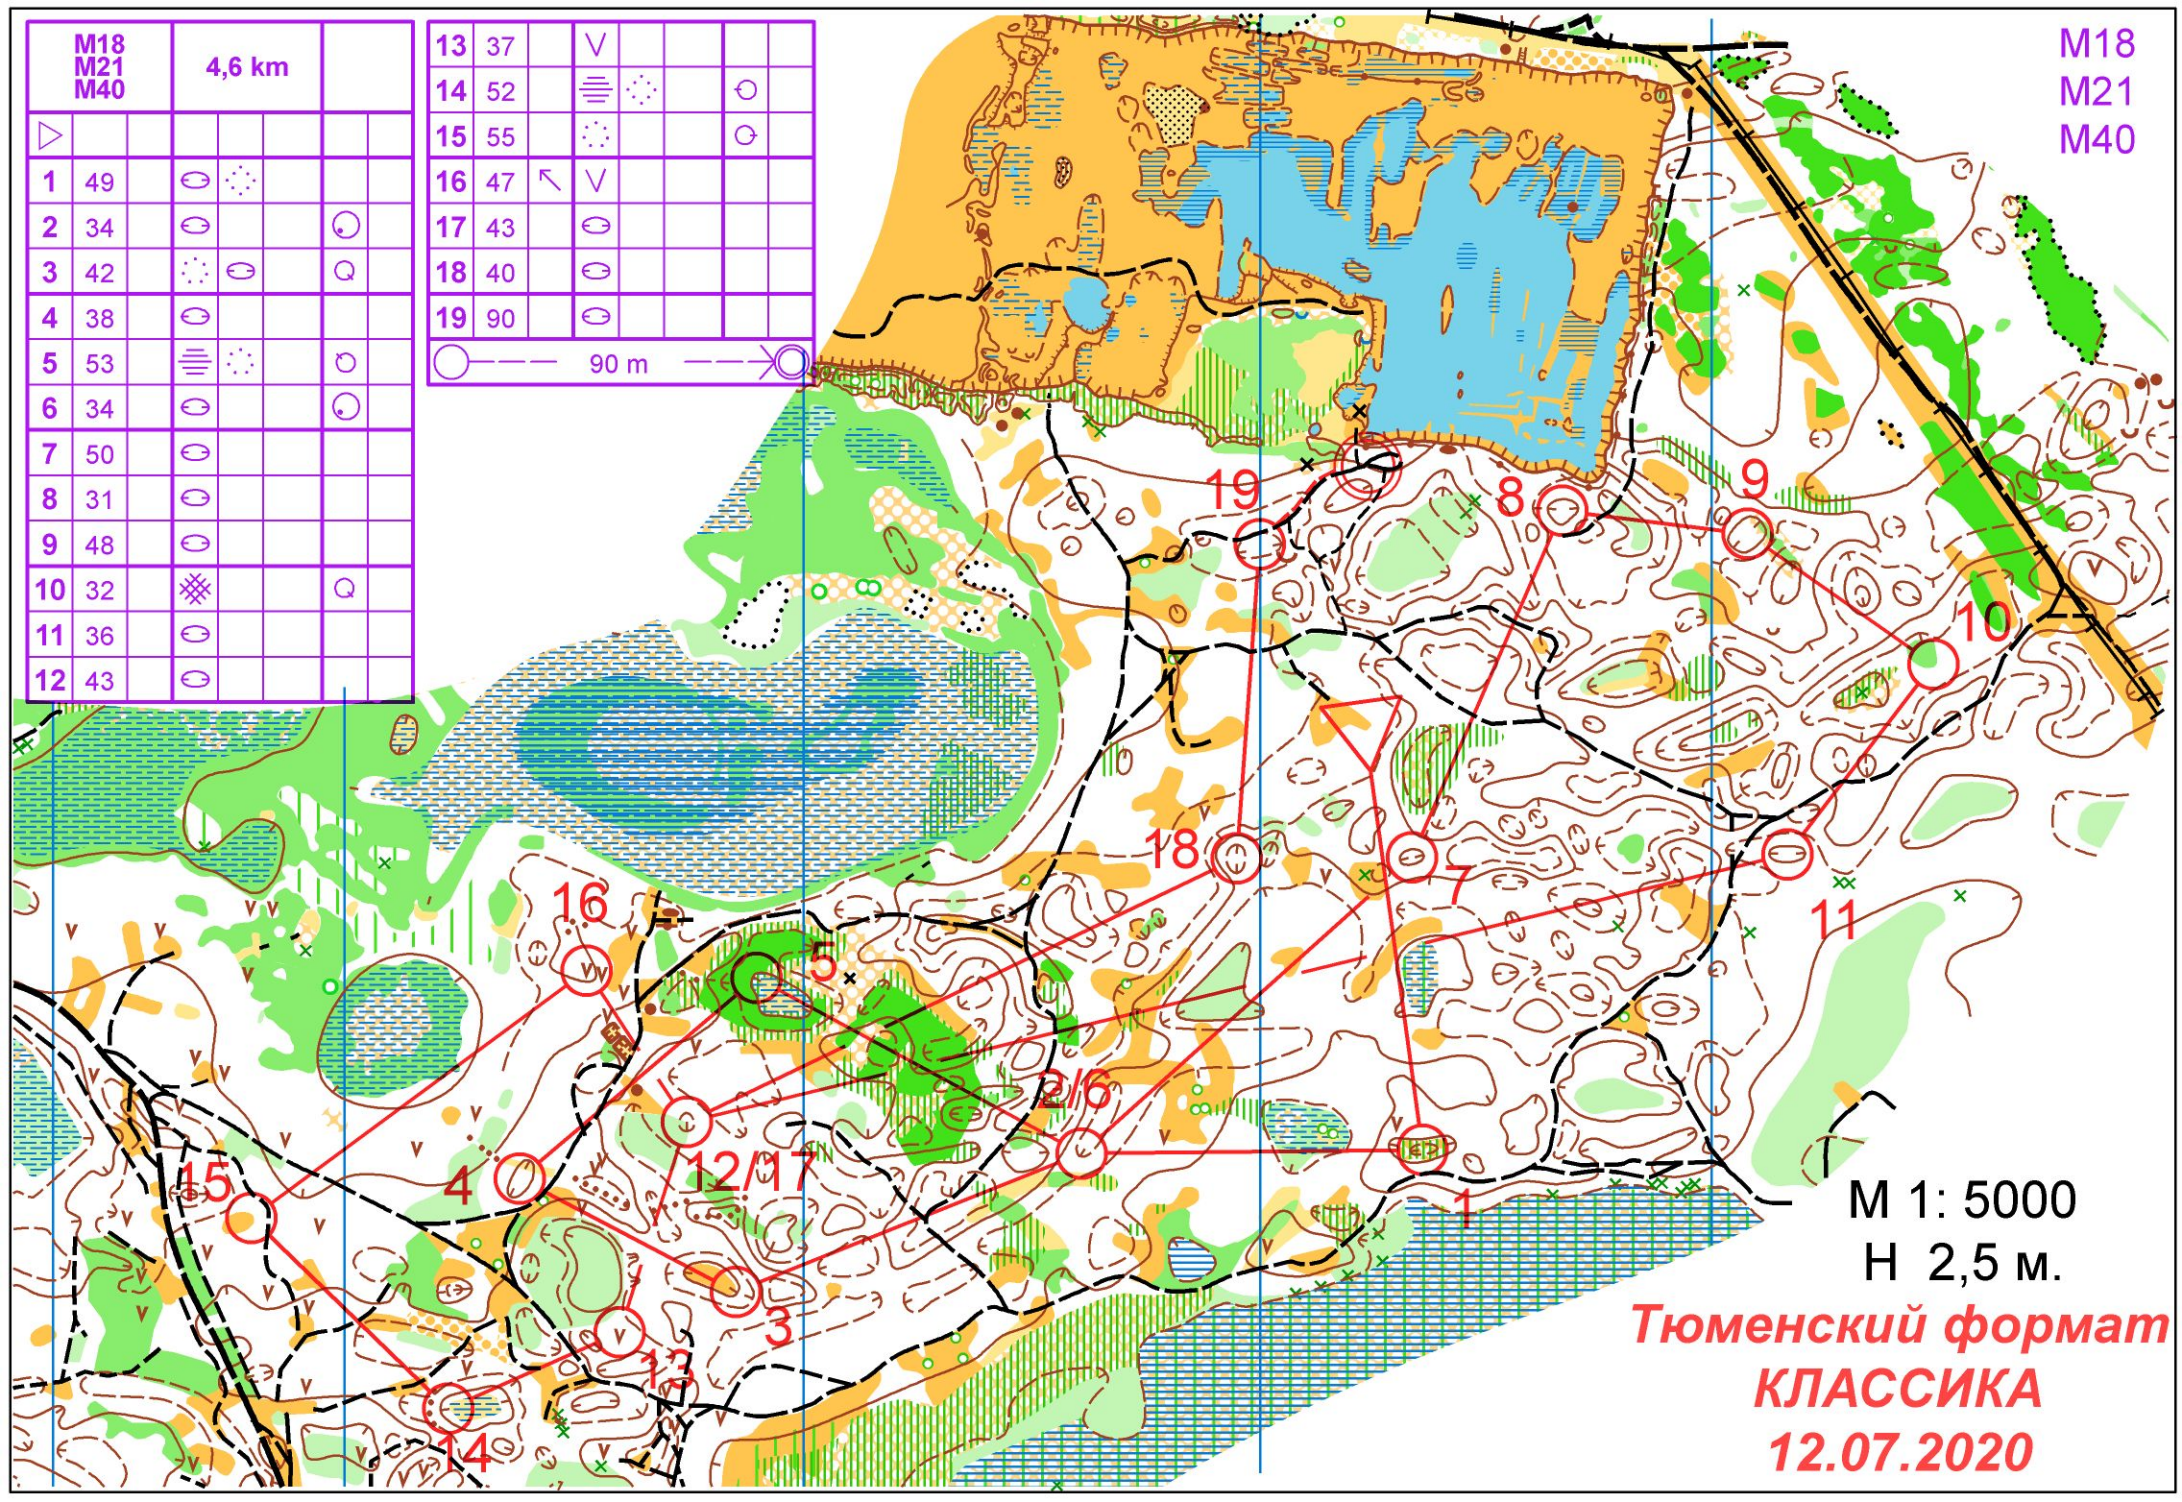

M18
M21
M40

13	37	V		
14	52	≡	⊙	○
15	55	⊙		○
16	47	↖	V	
17	43	○		
18	40	○		
19	90	○		

90 m

M18 M21 M40	4,6 km		
▷			
1	49	○ ⊙	
2	34	○	○
3	42	⊙ ○	○
4	38	○	
5	53	≡ ⊙	○
6	34	○	○
7	50	○	
8	31	○	
9	48	○	
10	32	⊗	○
11	36	○	
12	43	○	

M 1: 5000
H 2,5 м.

**Тюменский формат
КЛАССИКА
12.07.2020**