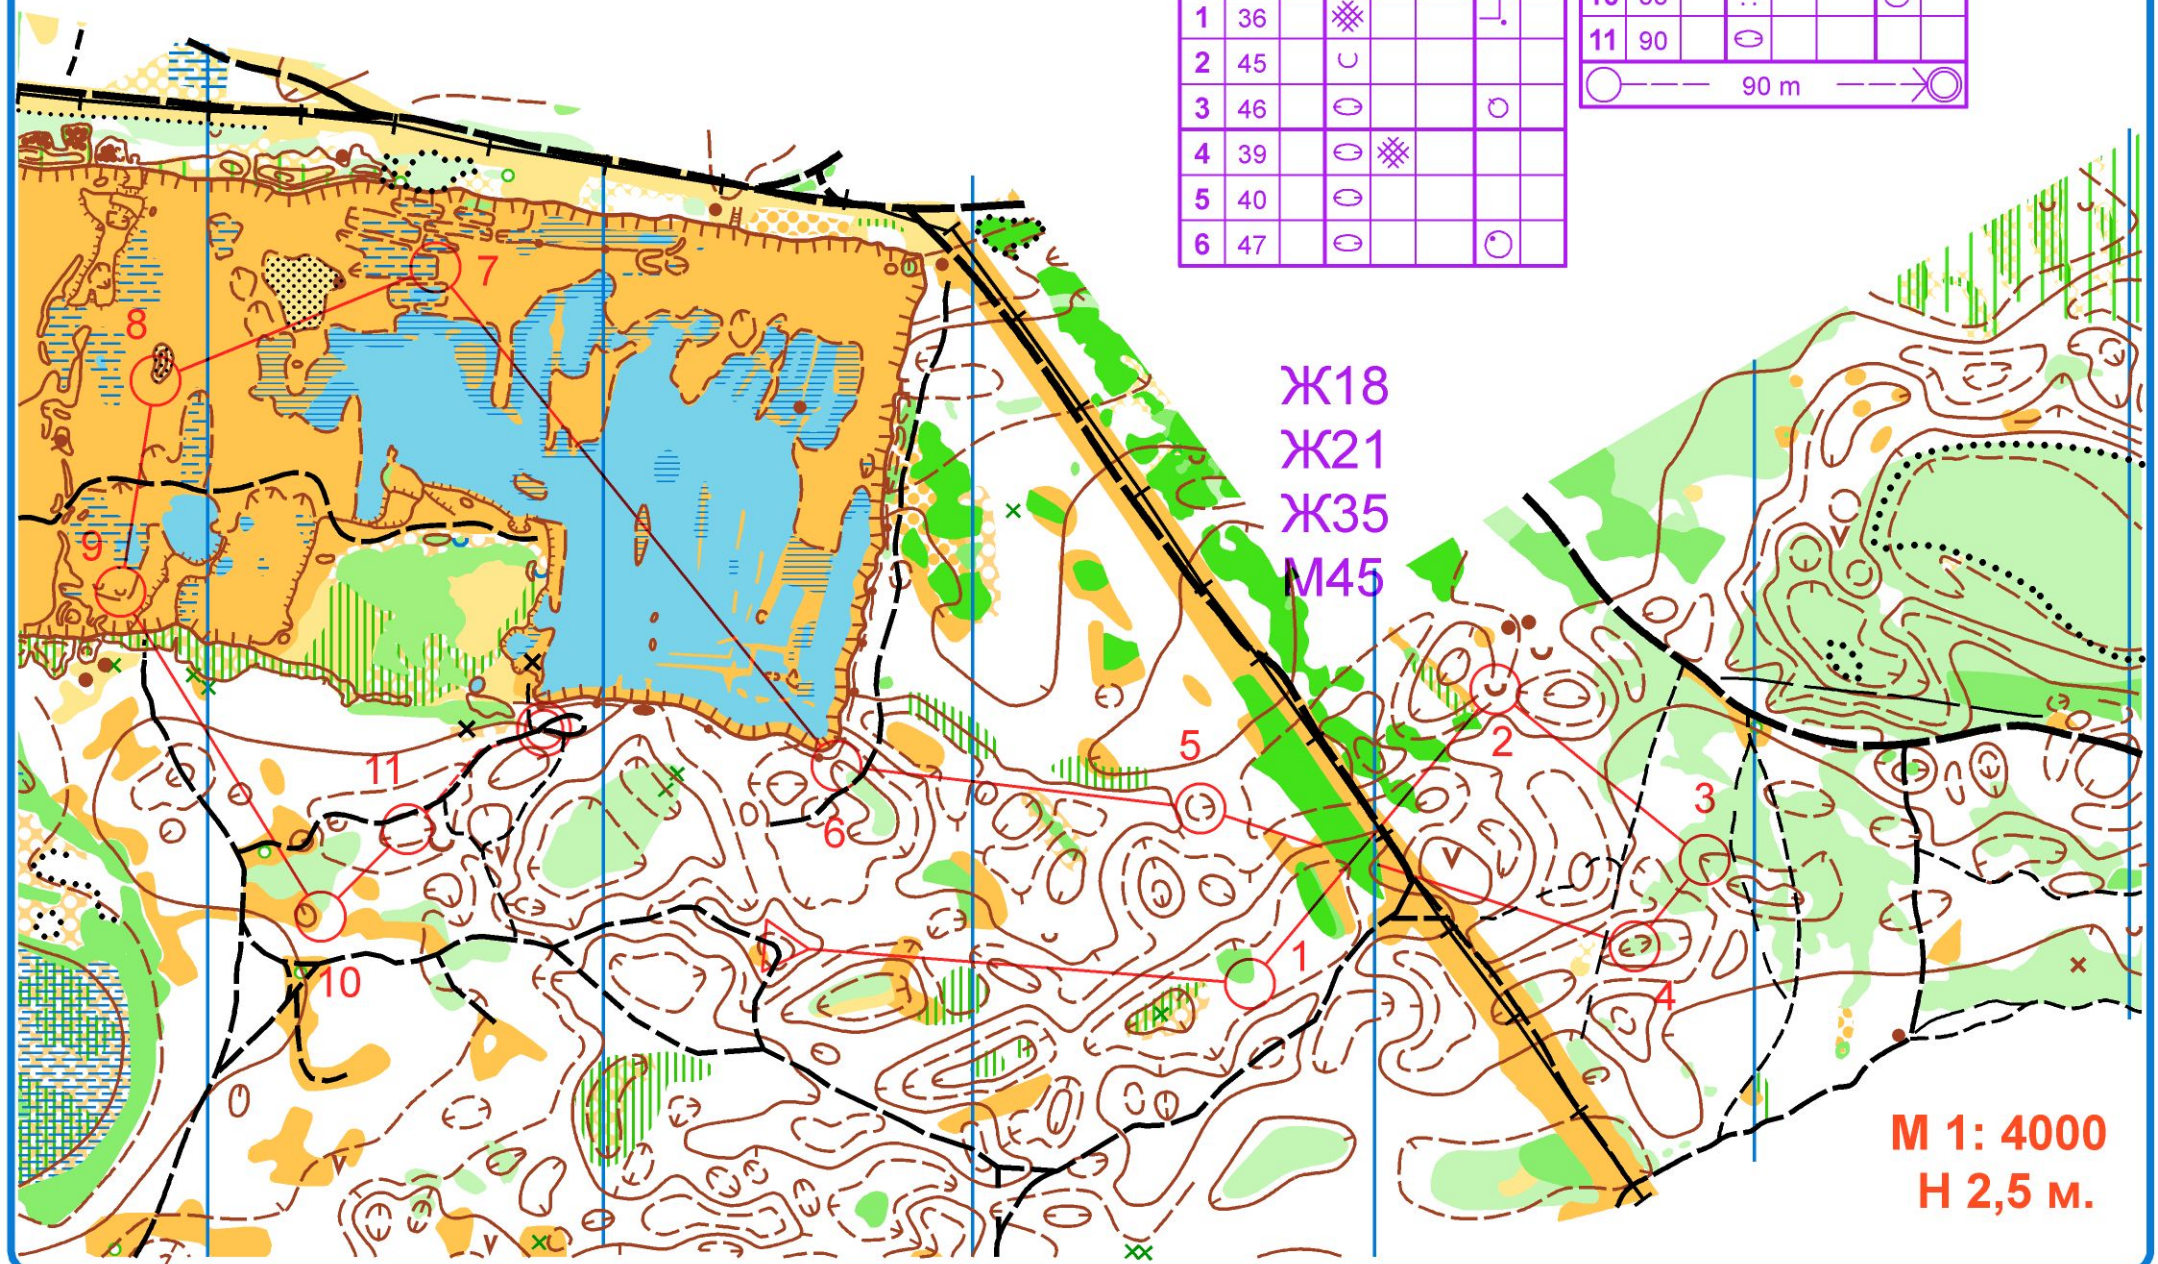

10.07.2020

	Ж18 Ж21 Ж35 М45	2,1 km	
▷		↘	<
1	36	⊗	└
2	45	∪	
3	46	○	○
4	39	○ ⊗	
5	40	○	
6	47	○	○

7	74	≡	○
8	75	○ ⊗	○
9	78	→ ∪	
10	33	⋯	○
11	90	○	

○ — 90 m

Ж18
Ж21
Ж35
М45

М 1: 4000
Н 2,5 м.

Тюменский формат 2020

СПРИНТ

10.07.2020

M18,21,40		2,7 km		
▶		/		<
1	39	⊖	⊗	
2	46	⊖		⊖
3	45	∪		
4	38	⊖	⊖	⊖
5	35	⊖		⊖
6	47	⊖		⊖
7	40	⊖		
8	32	⊙		⊙

9	74	≡		⊙
10	78	→	∪	
11	90	⊖		

⊖ — 90 m — ⊗

M18,21,40

M 1: 4000
H 2,5 m.

Тюменский формат 2020