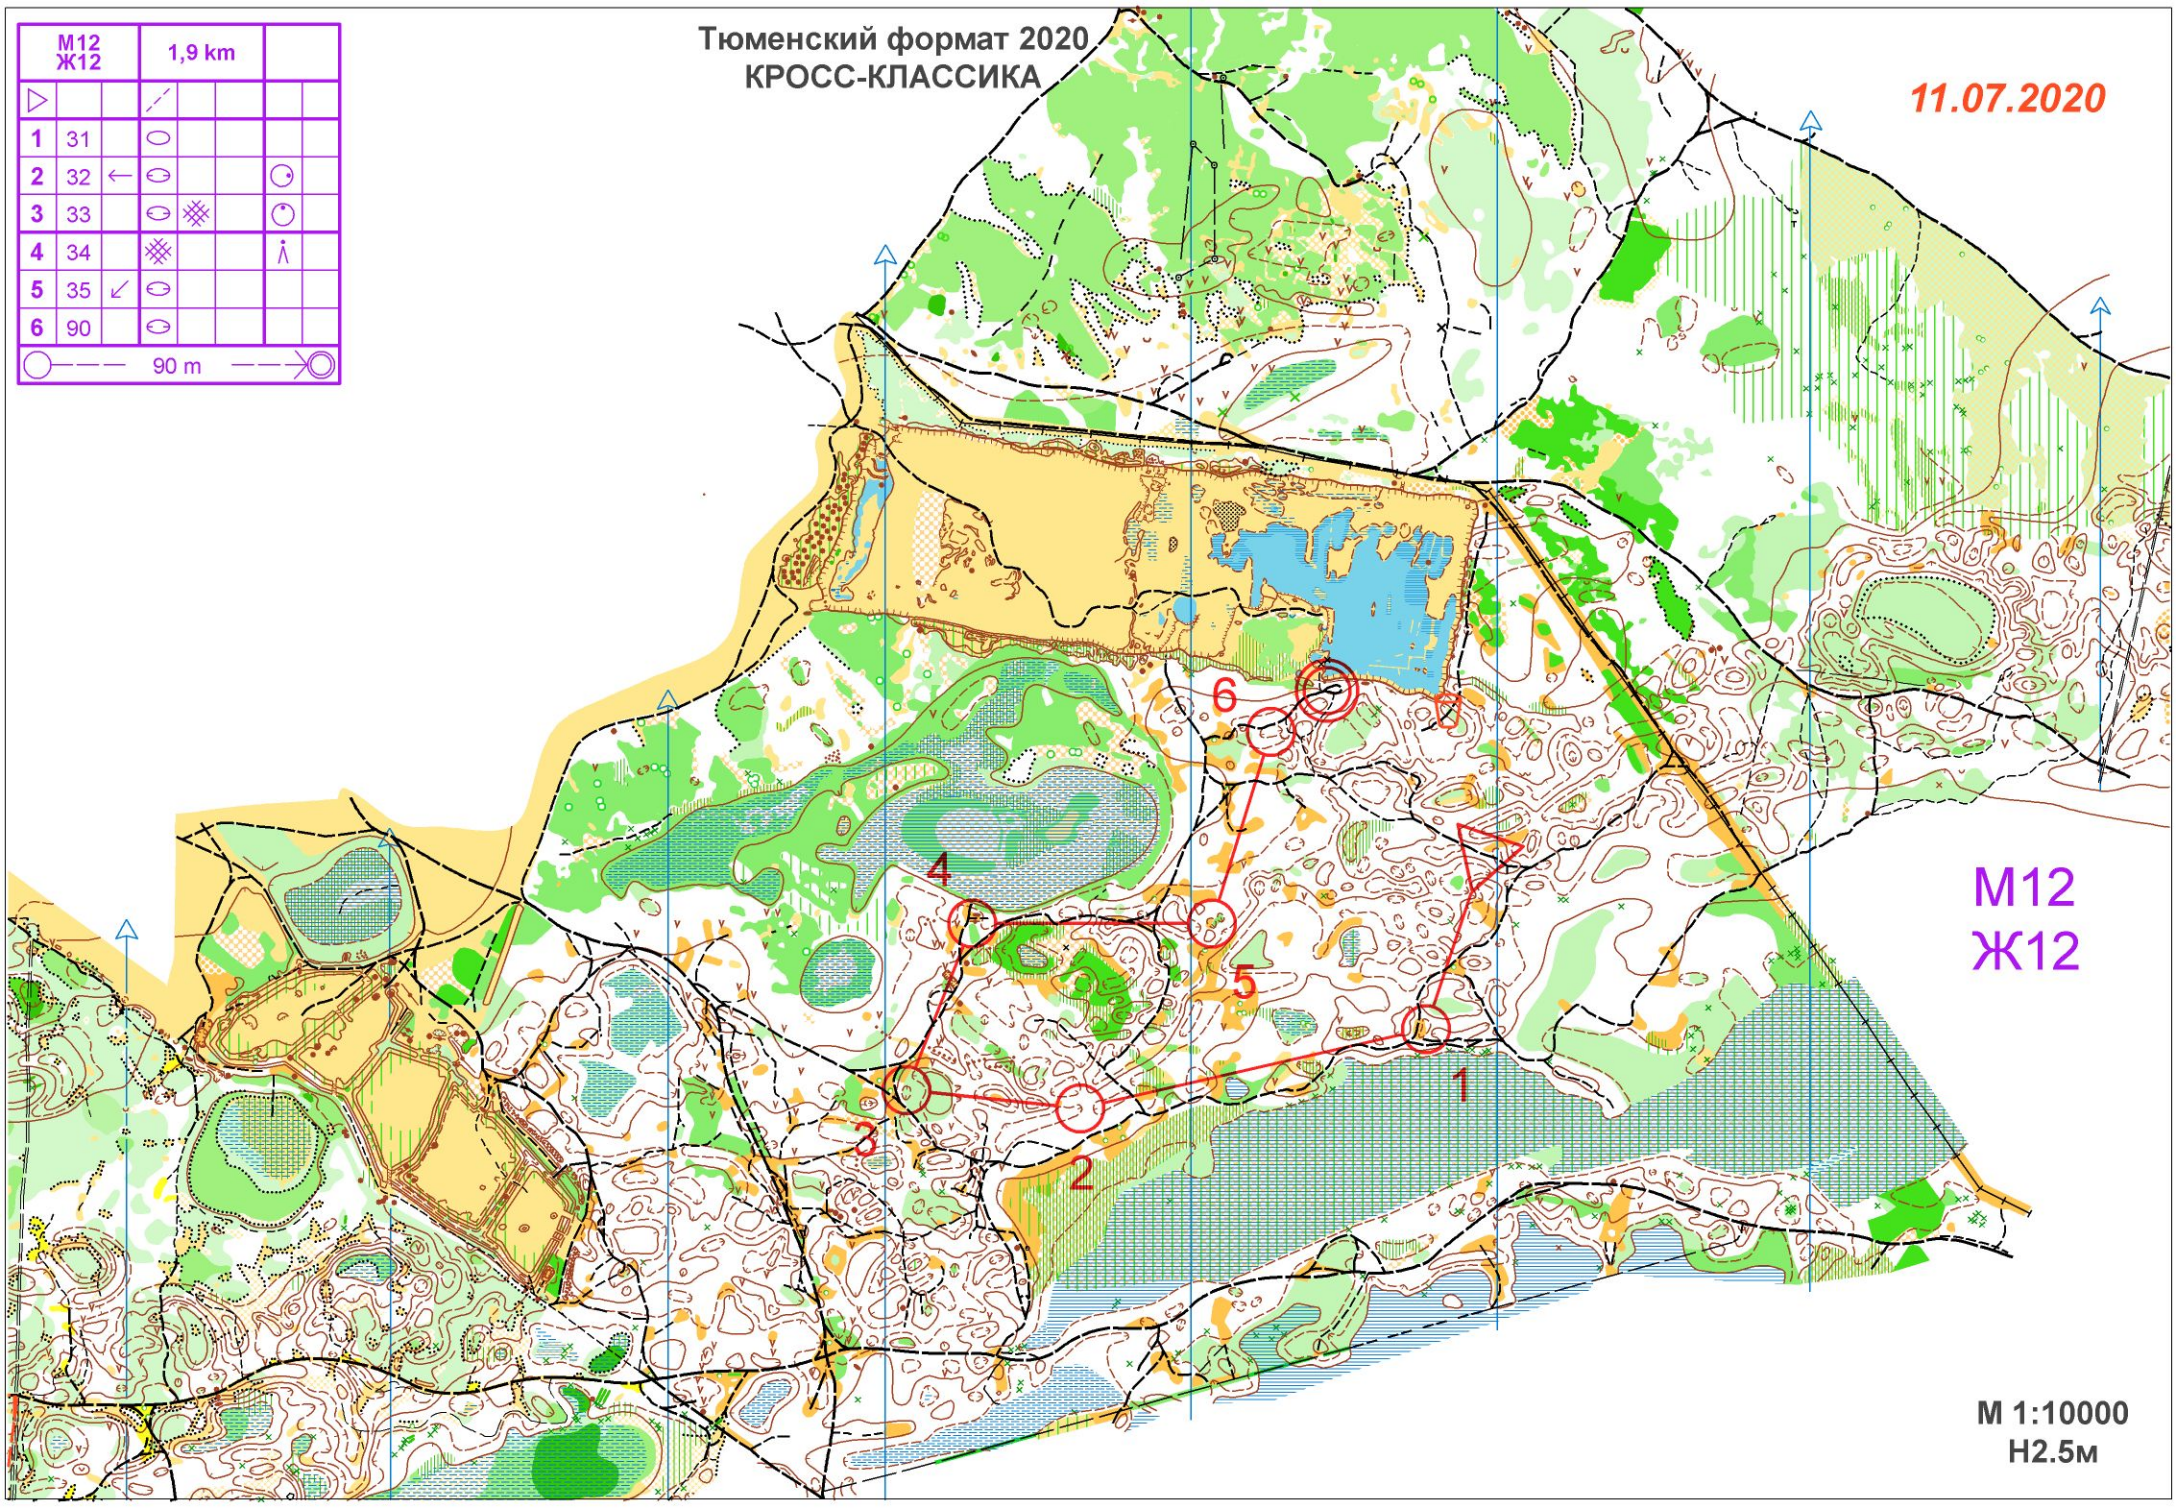

Тюменский формат 2020
КРОСС-КЛАССИКА

11.07.2020

М12	Ж12	1,9 km			
▷		/			
1	31	○			
2	32	←	○		○
3	33	○	⊗		○
4	34	⊗			∧
5	35	↙	○		
6	90	○			
○	90 m		○		

М12
Ж12

М 1:10000
H2.5m