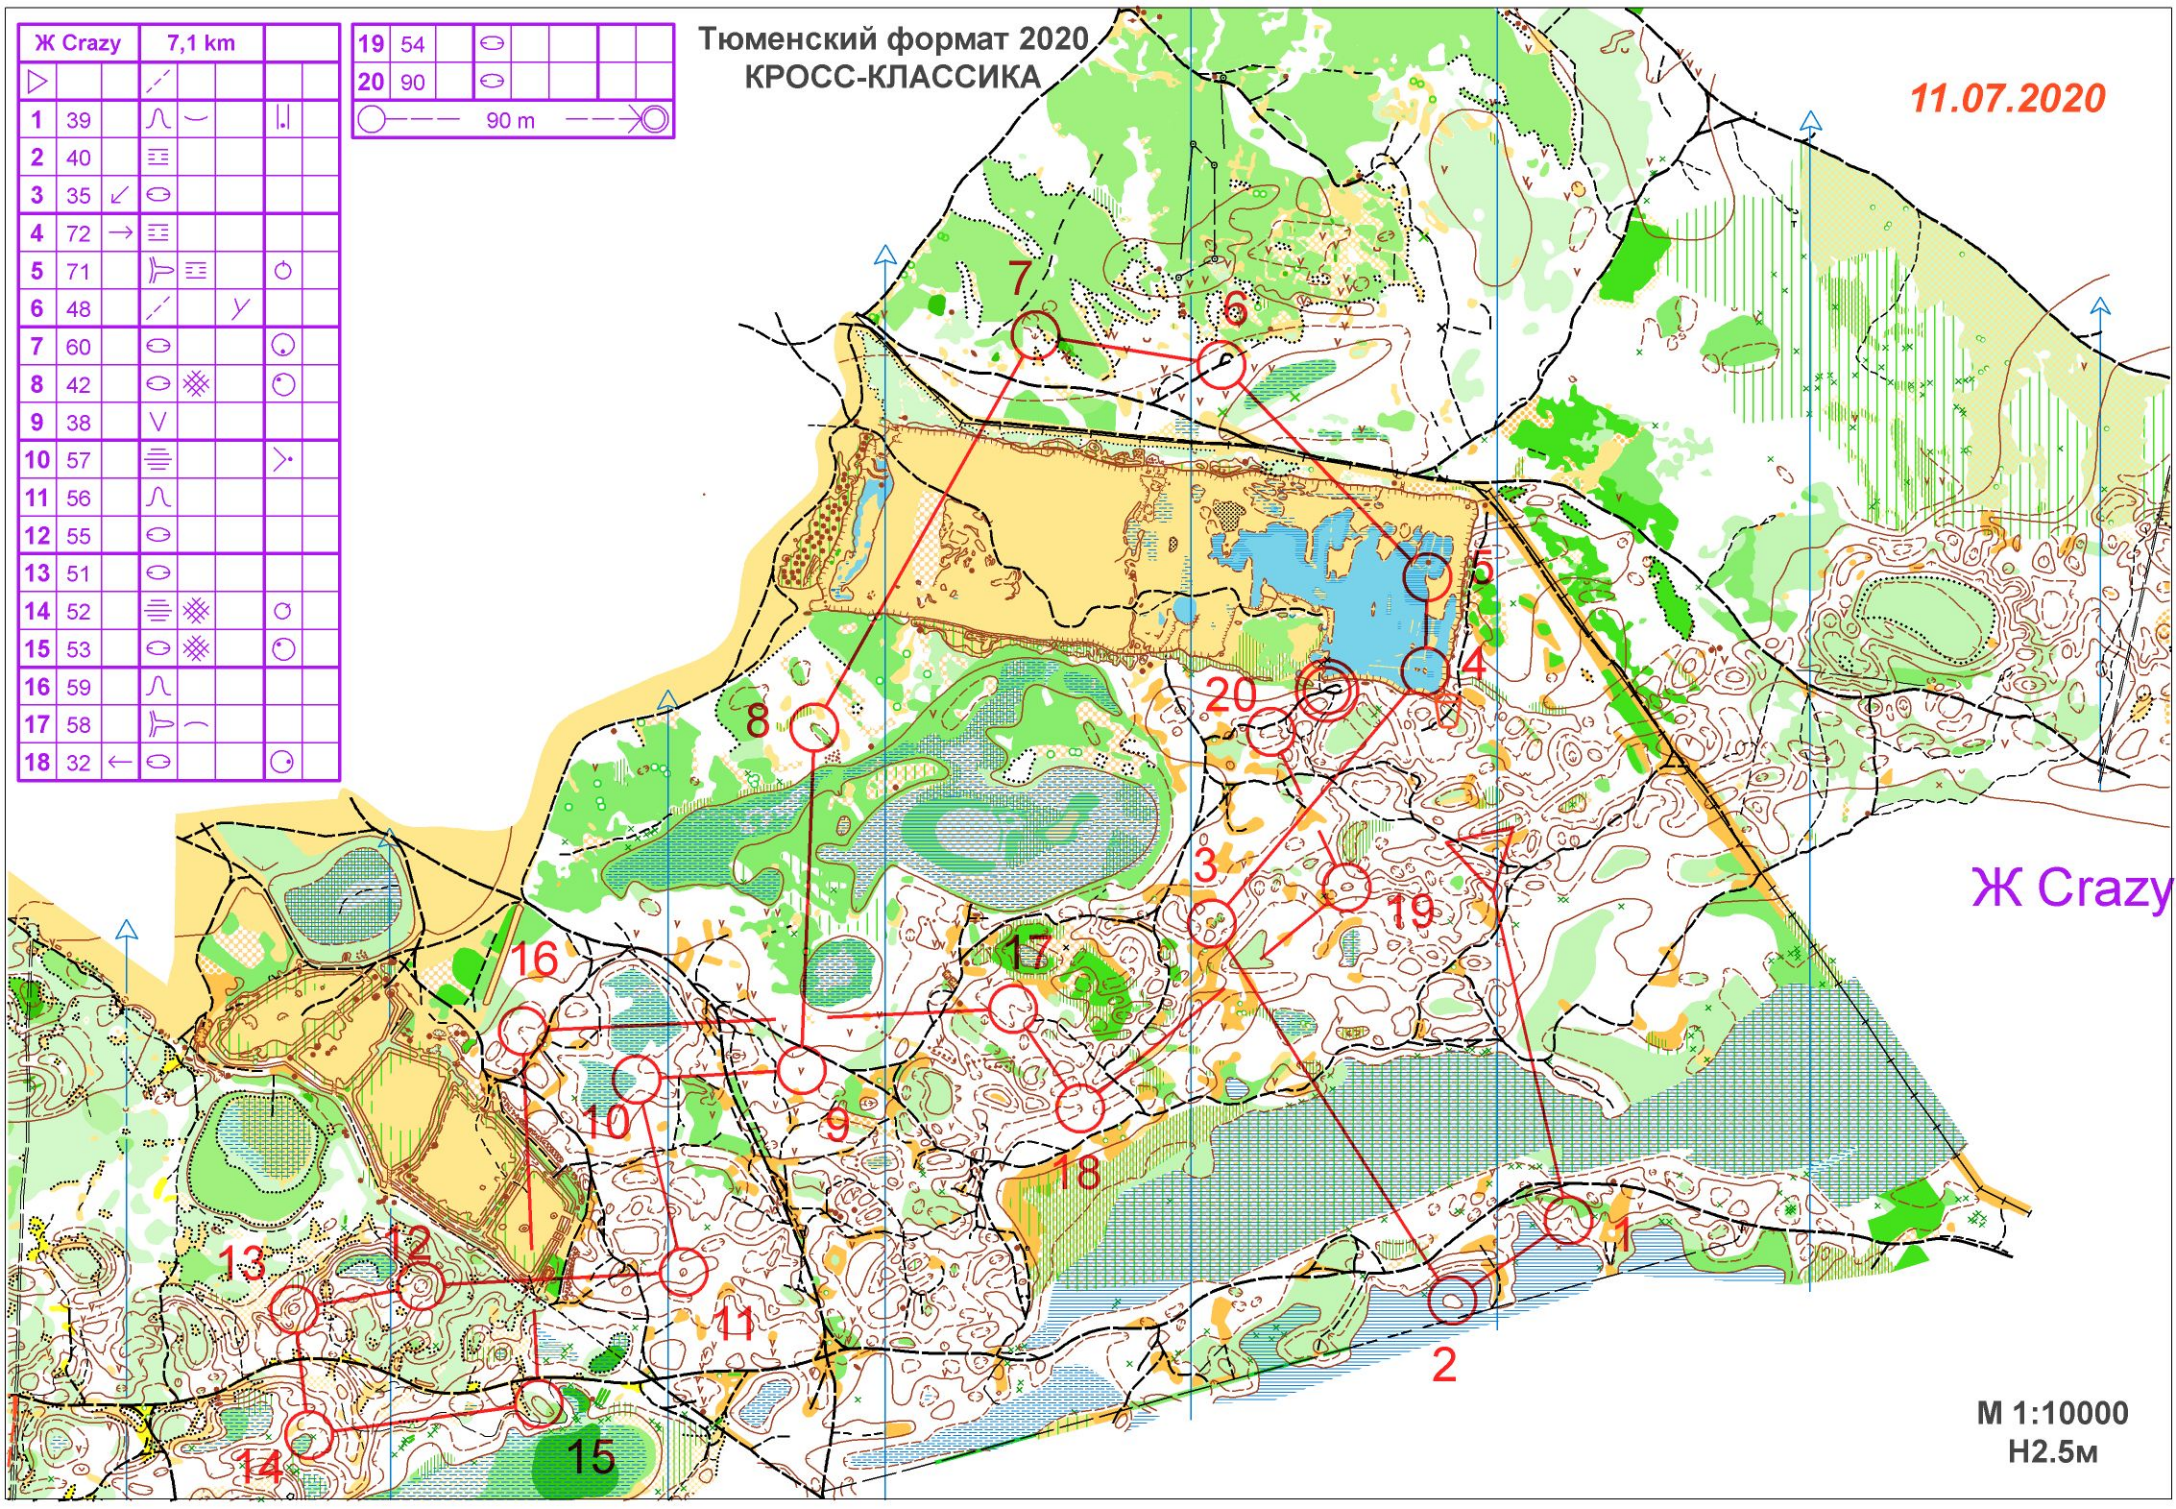

Тюменский формат 2020
КРОСС-КЛАССИКА

11.07.2020

Ж Crazy	7,1 km			
1 39	↘	↘		⊥
2 40	≡			
3 35	↙	○		
4 72	→	≡		
5 71	↘	≡		○
6 48	↘		γ	
7 60	○			○
8 42	○	⊗		○
9 38	∇			
10 57	≡			γ
11 56	↘			
12 55	○			
13 51	○			
14 52	≡	⊗		○
15 53	○	⊗		○
16 59	↘			
17 58	↘	↘		
18 32	←	○		○

Ж Crazy

M 1:10000
H2.5m