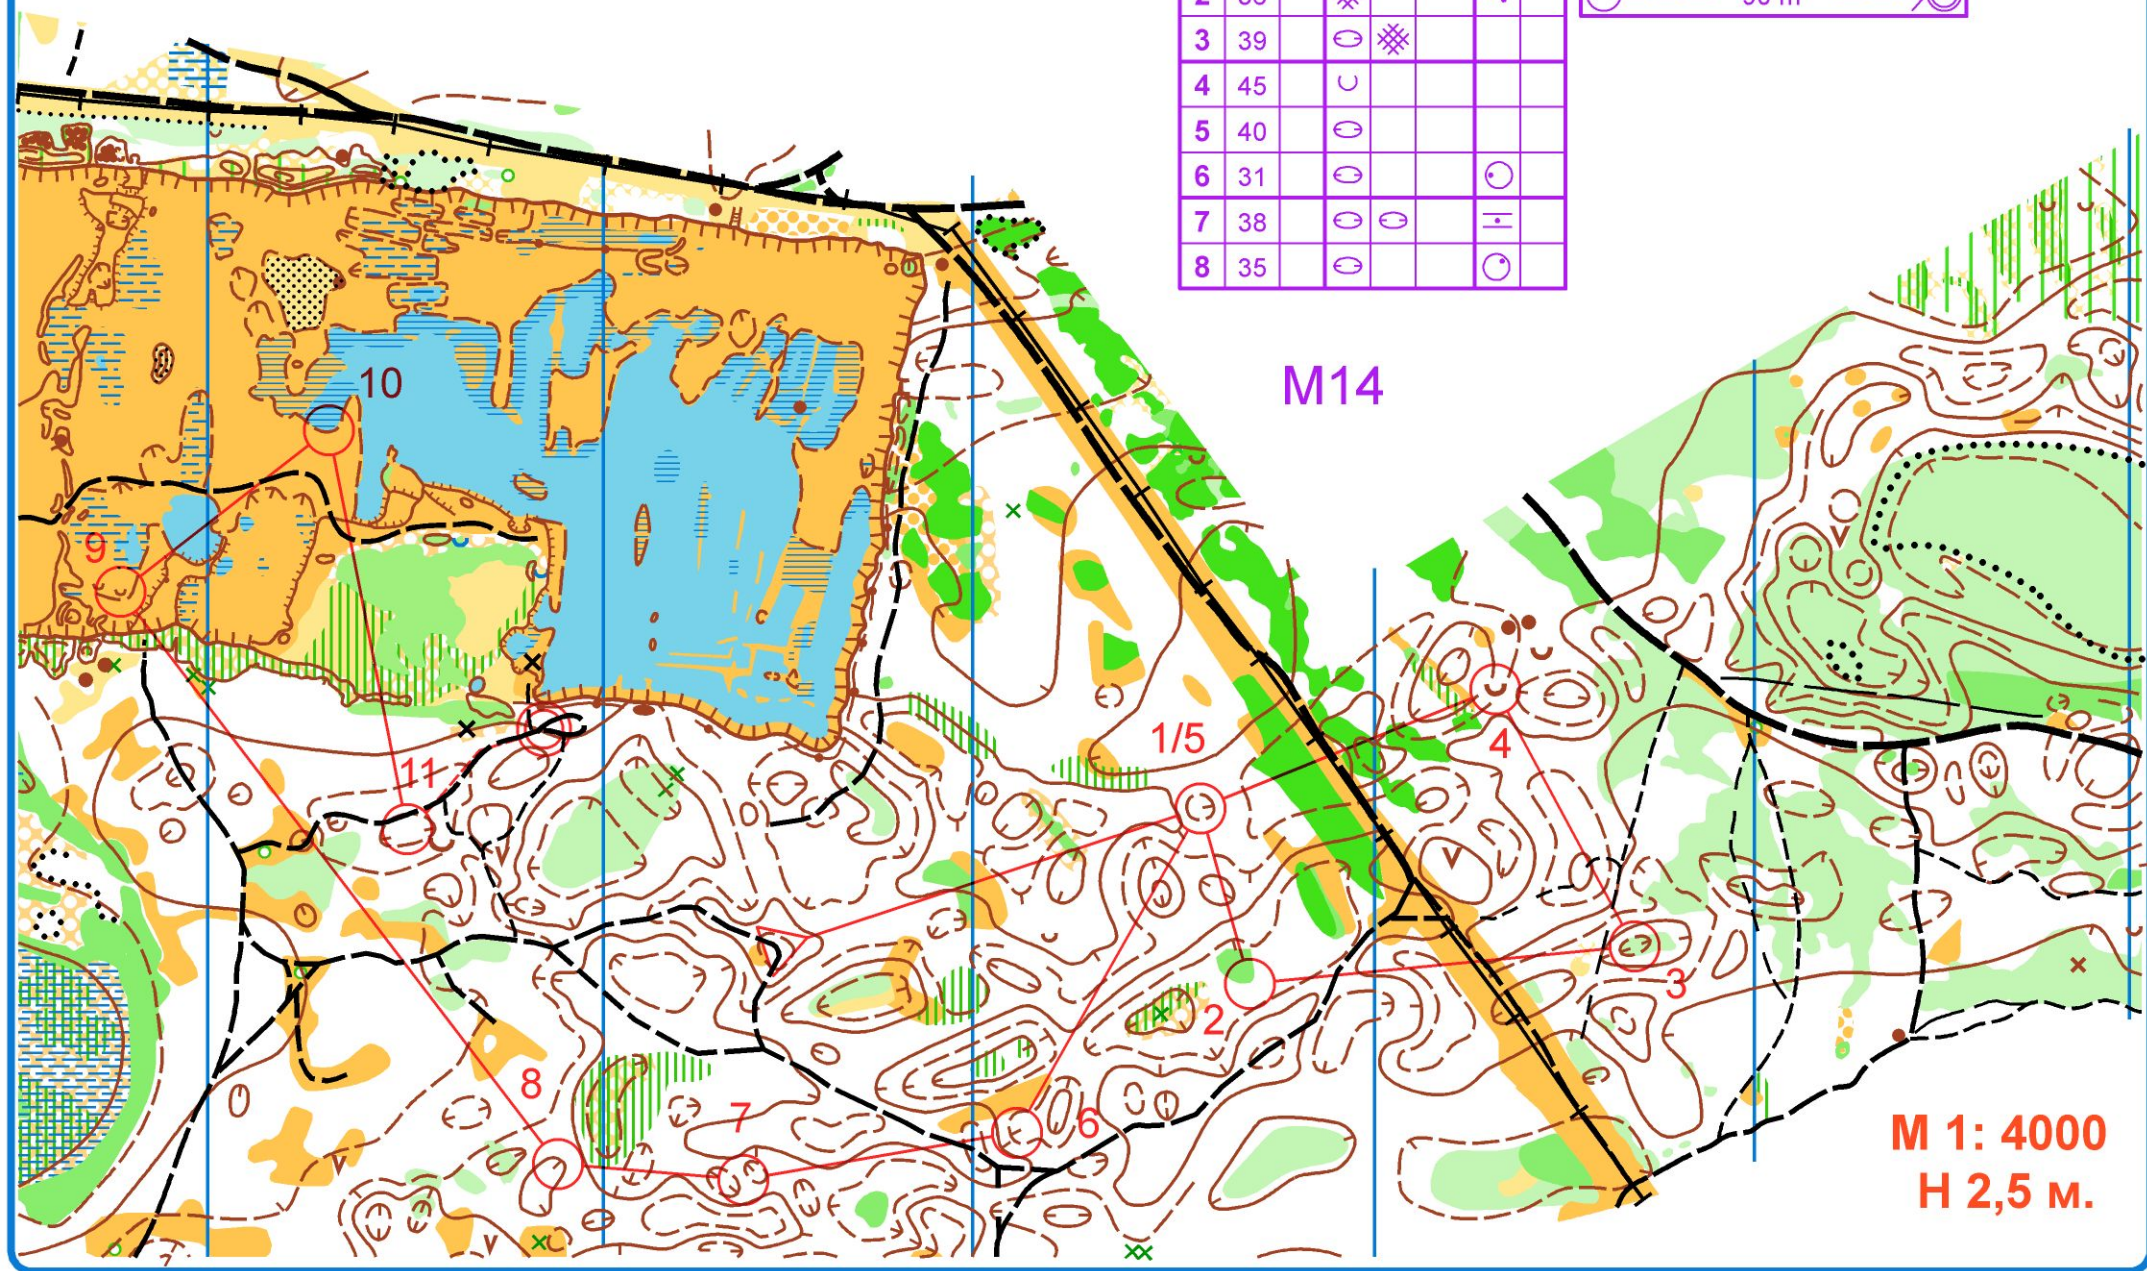

СПРИНТ

10.07.2020

	Ж14	1,8 km		
▷		/		<
1	42	○		
2	39	○	※	
3	45	∪		
4	34	○		
5	74	≡		⊙
6	78	→ ∪		
7	90	○		

○ — 90 m — ⊙

Ж14

M 1: 4000
H 2,5 м.

Тюменский формат 2020

СПРИНТ

10.07.2020

	M14	2,1 km	
	▷	/	<
1	40	○	
2	36	⊗	└
3	39	○ ⊗	
4	45	∪	
5	40	○	
6	31	○	○
7	38	○ ○	≡
8	35	○	○

9	78	→	∪		
10	73		≡		♀
11	90		○		

○ — 90 m — ⊗

M14

M 1: 4000
H 2,5 m.

Тюменский формат 2020

СПРИНТ