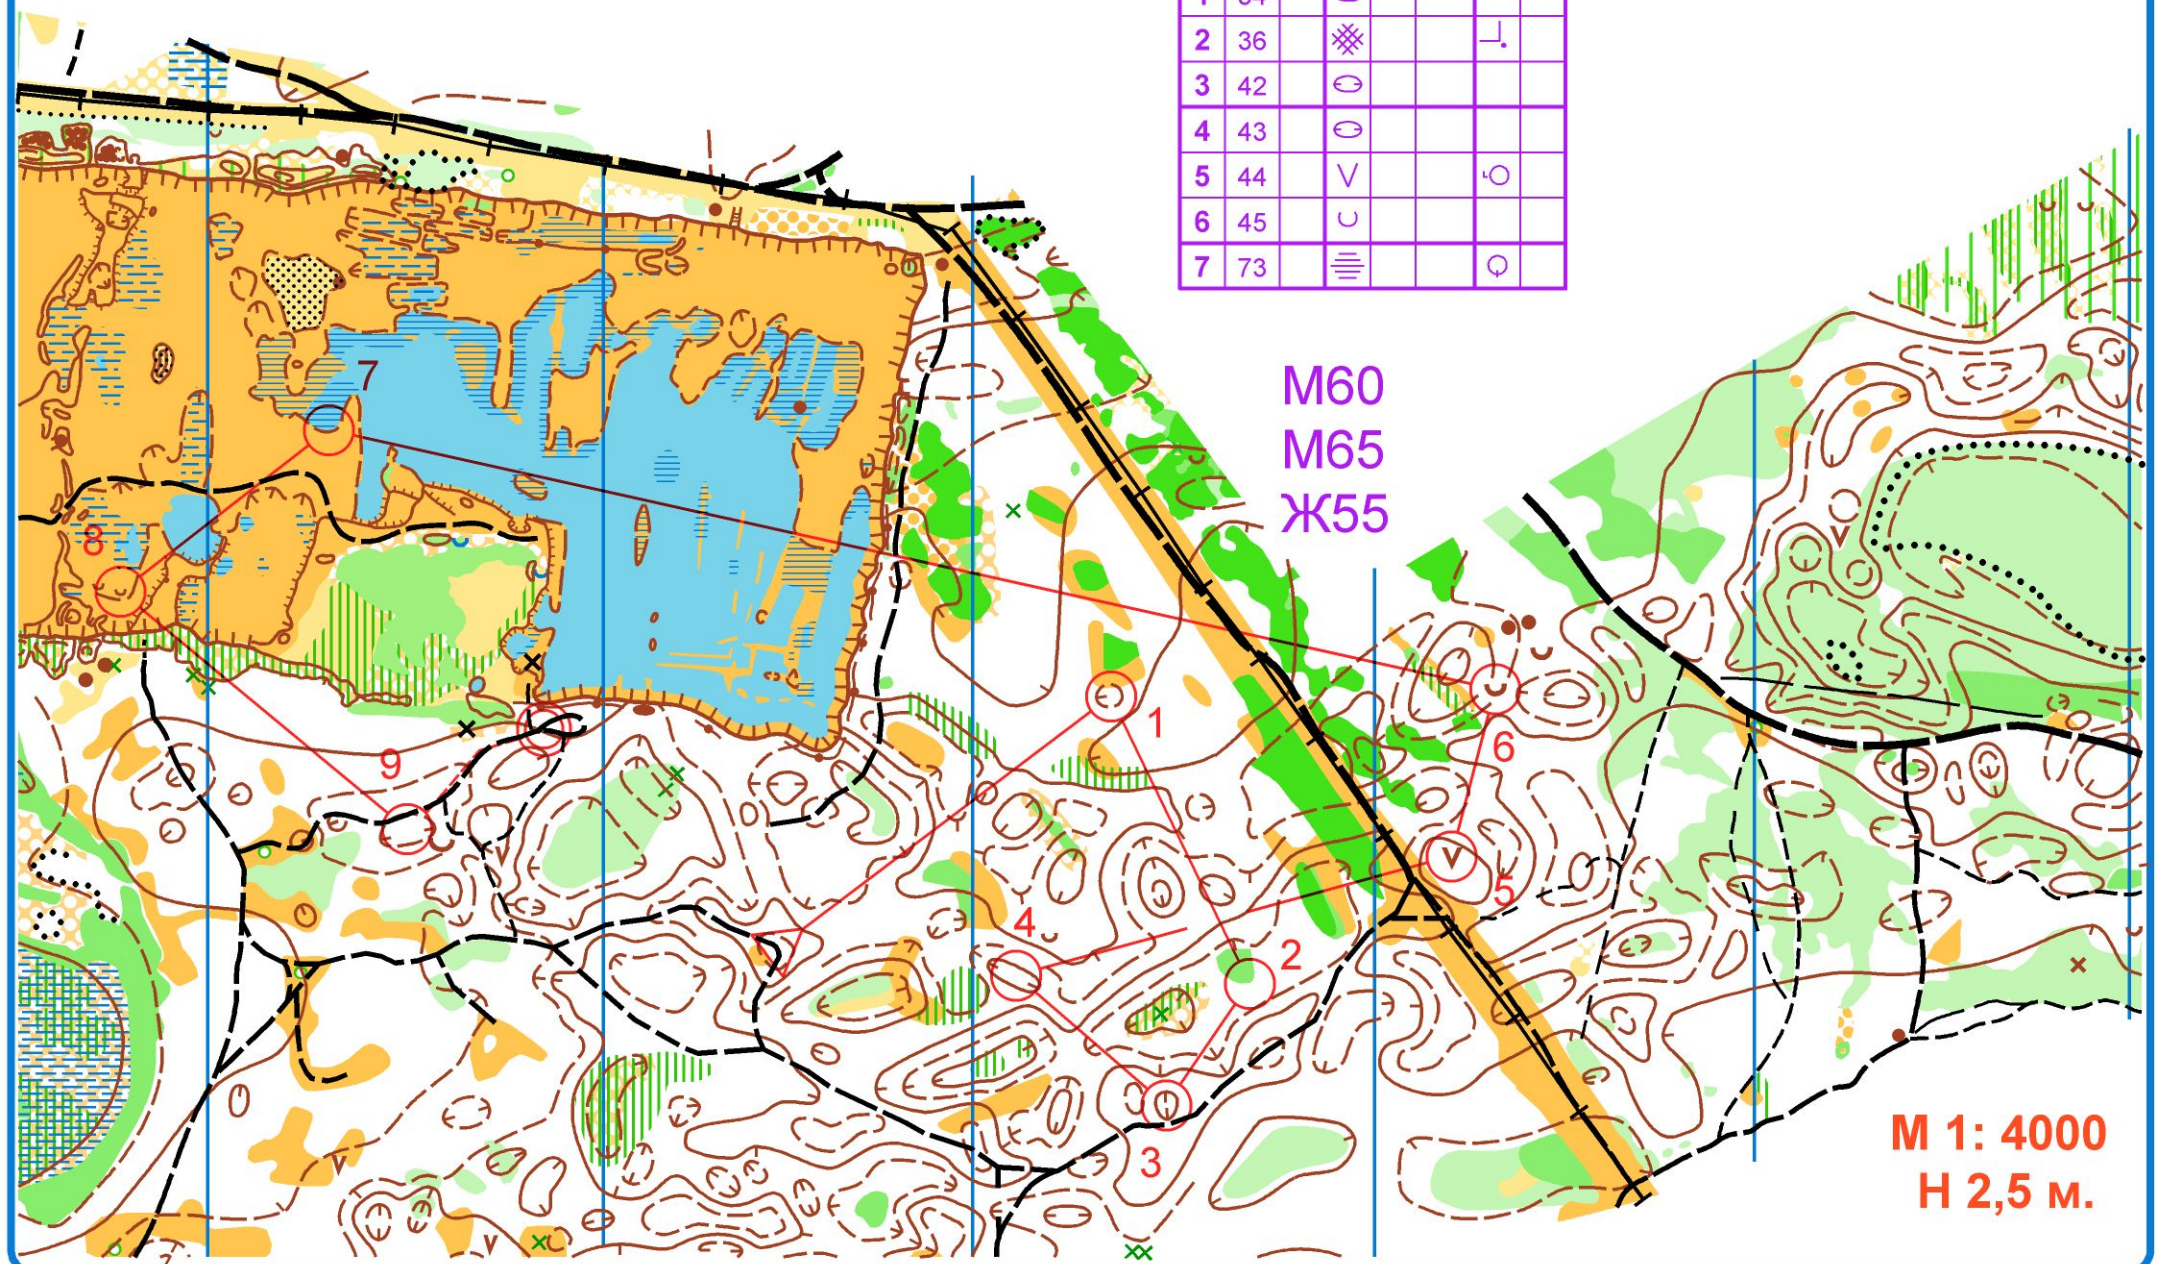

Тюменский формат 2020

СПРИНТ

10.07.2020

	M60 M65 Ж55	2,0 km		
▶		/		<
1	34	⊖		
2	36	⊗		└
3	42	⊖		
4	43	⊖		
5	44	∇		⊙
6	45	∪		
7	73	≡		⊙

8	78	→	∪			
9	90		⊖			

M60
M65
Ж55

M 1: 4000
H 2,5 м.