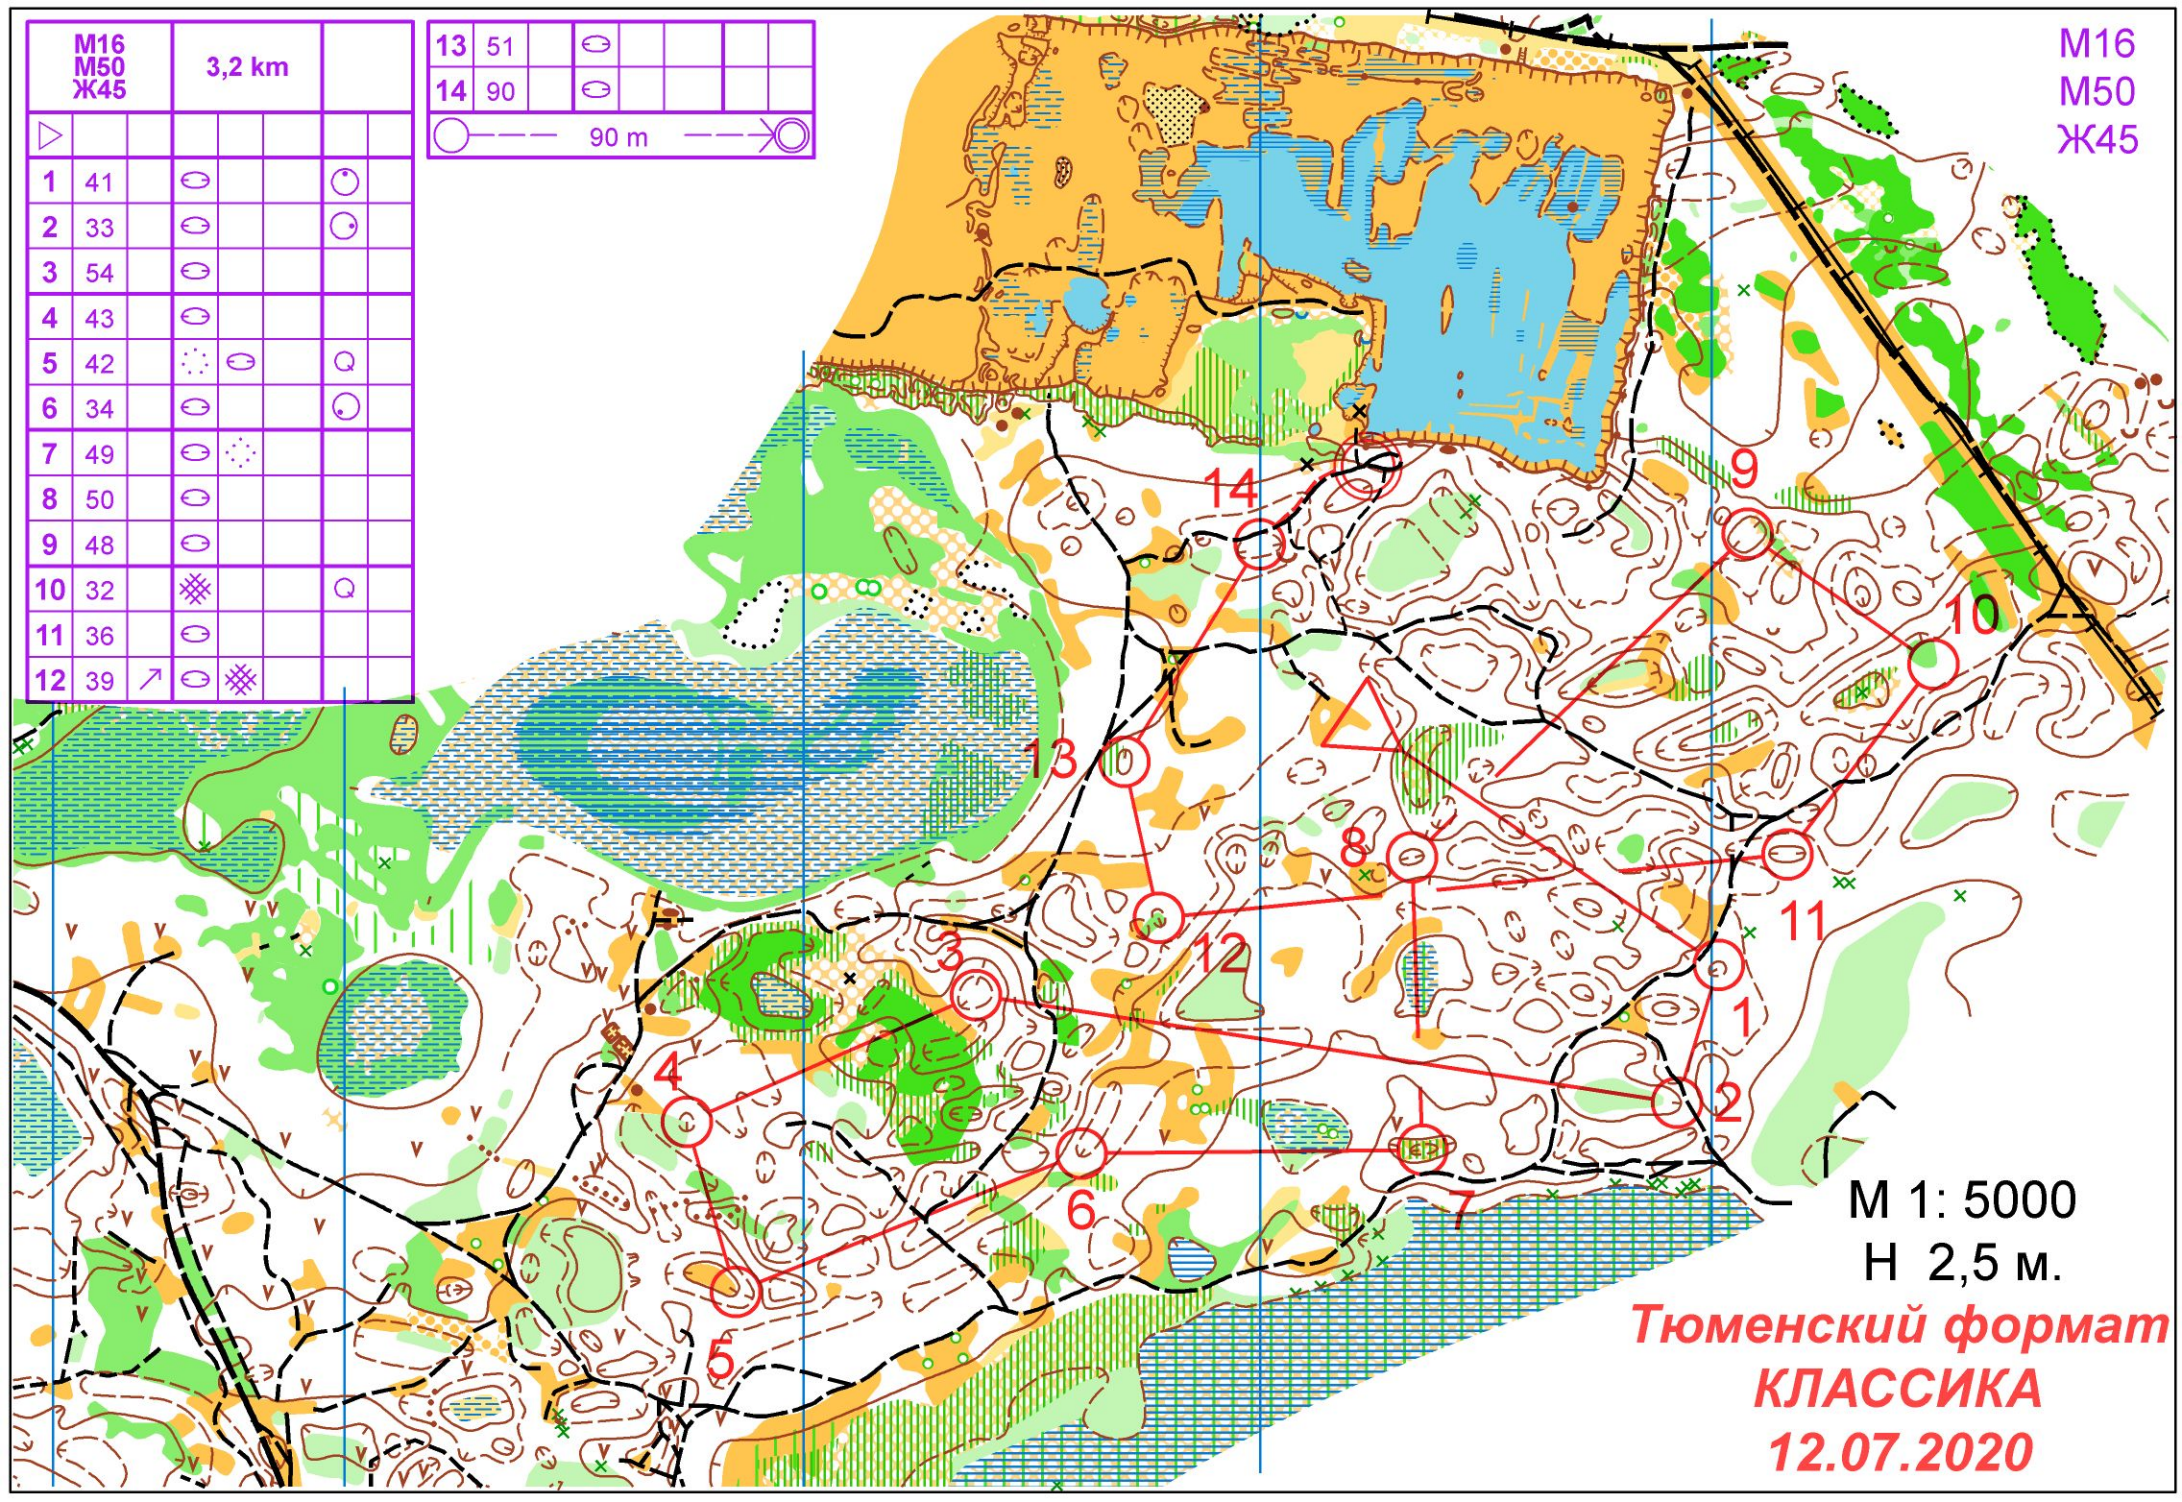

13	51	○			
14	90	○			

○ — 90 m — ↗

M16
M50
Ж45

М 1: 5000
Н 2,5 м.

Тюменский формат
КЛАССИКА
12.07.2020

Ж18 Ж21 Ж35 М45		3,3 km			
▷					
1	31	○			
2	48	○			
3	36	○			
4	43	○			
5	47	↖	∇		
6	55	⊙		○	
7	52	≡	⊙		○
8	42	⊙	○		○
9	53	≡	⊙		○
10	54	○			
11	34	○			○