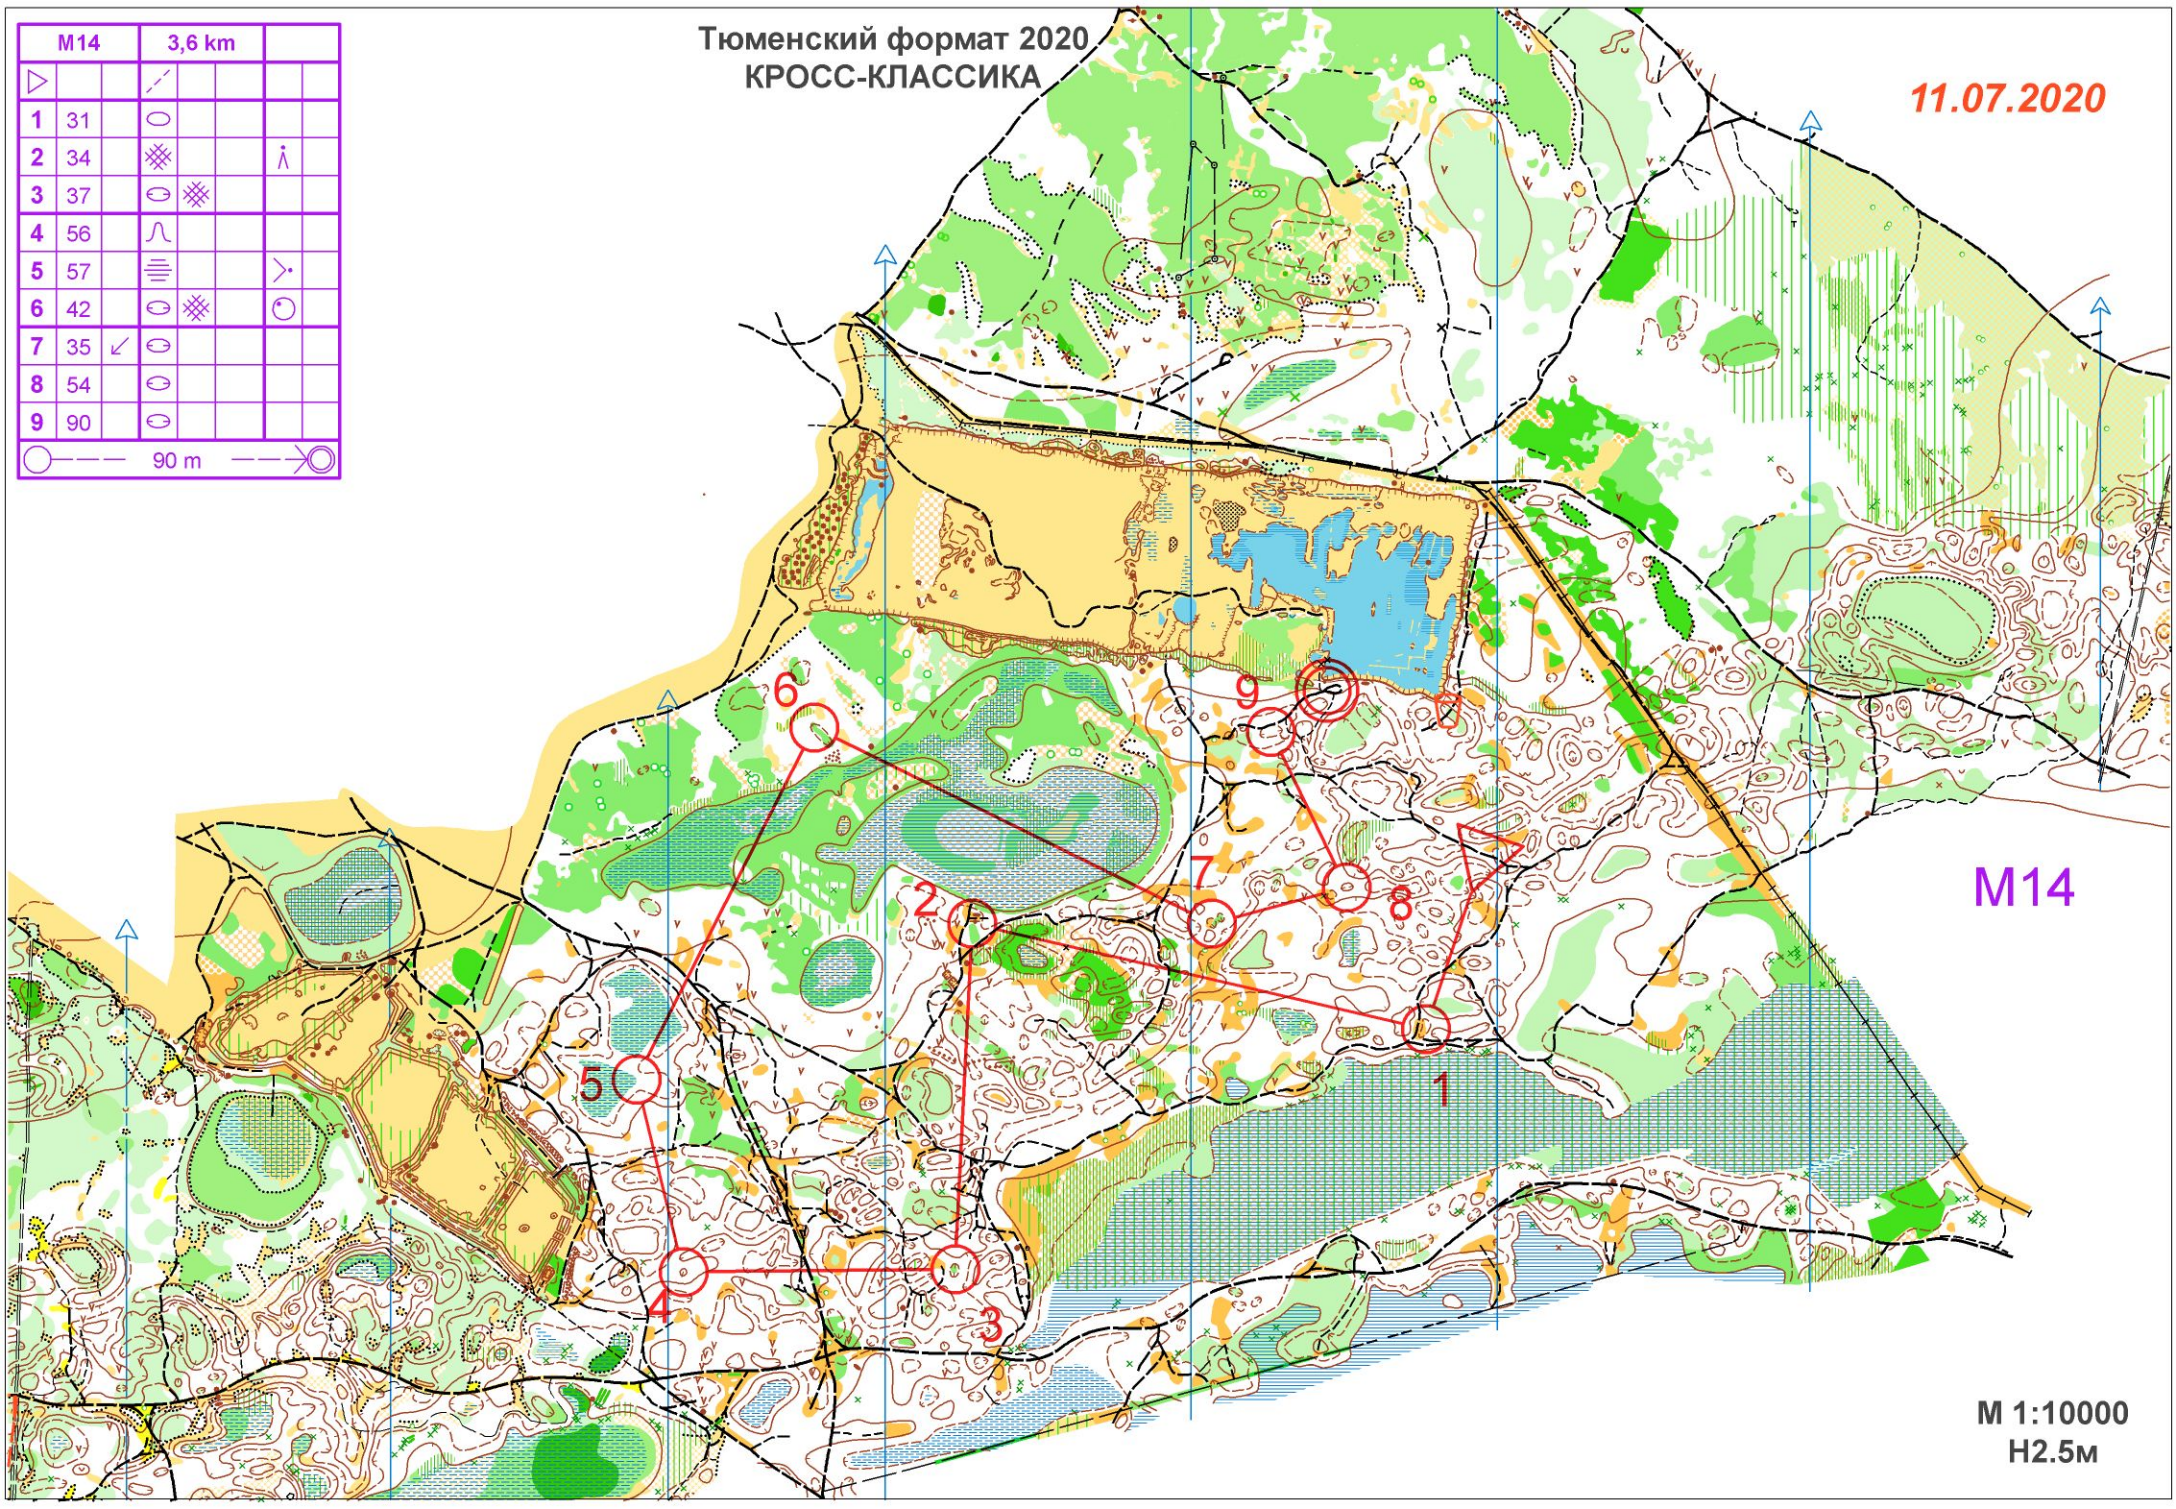

Тюменский формат 2020
КРОСС-КЛАССИКА

11.07.2020

M14	3,6 km			
1	31	○		
2	34	⊗		∧
3	37	○ ⊗		
4	56	∧		
5	57	≡		>
6	42	○ ⊗		○
7	35	∟	○	
8	54	○		
9	90	○		

○ — 90 m — ⊗

M14

M 1:10000
H2.5m