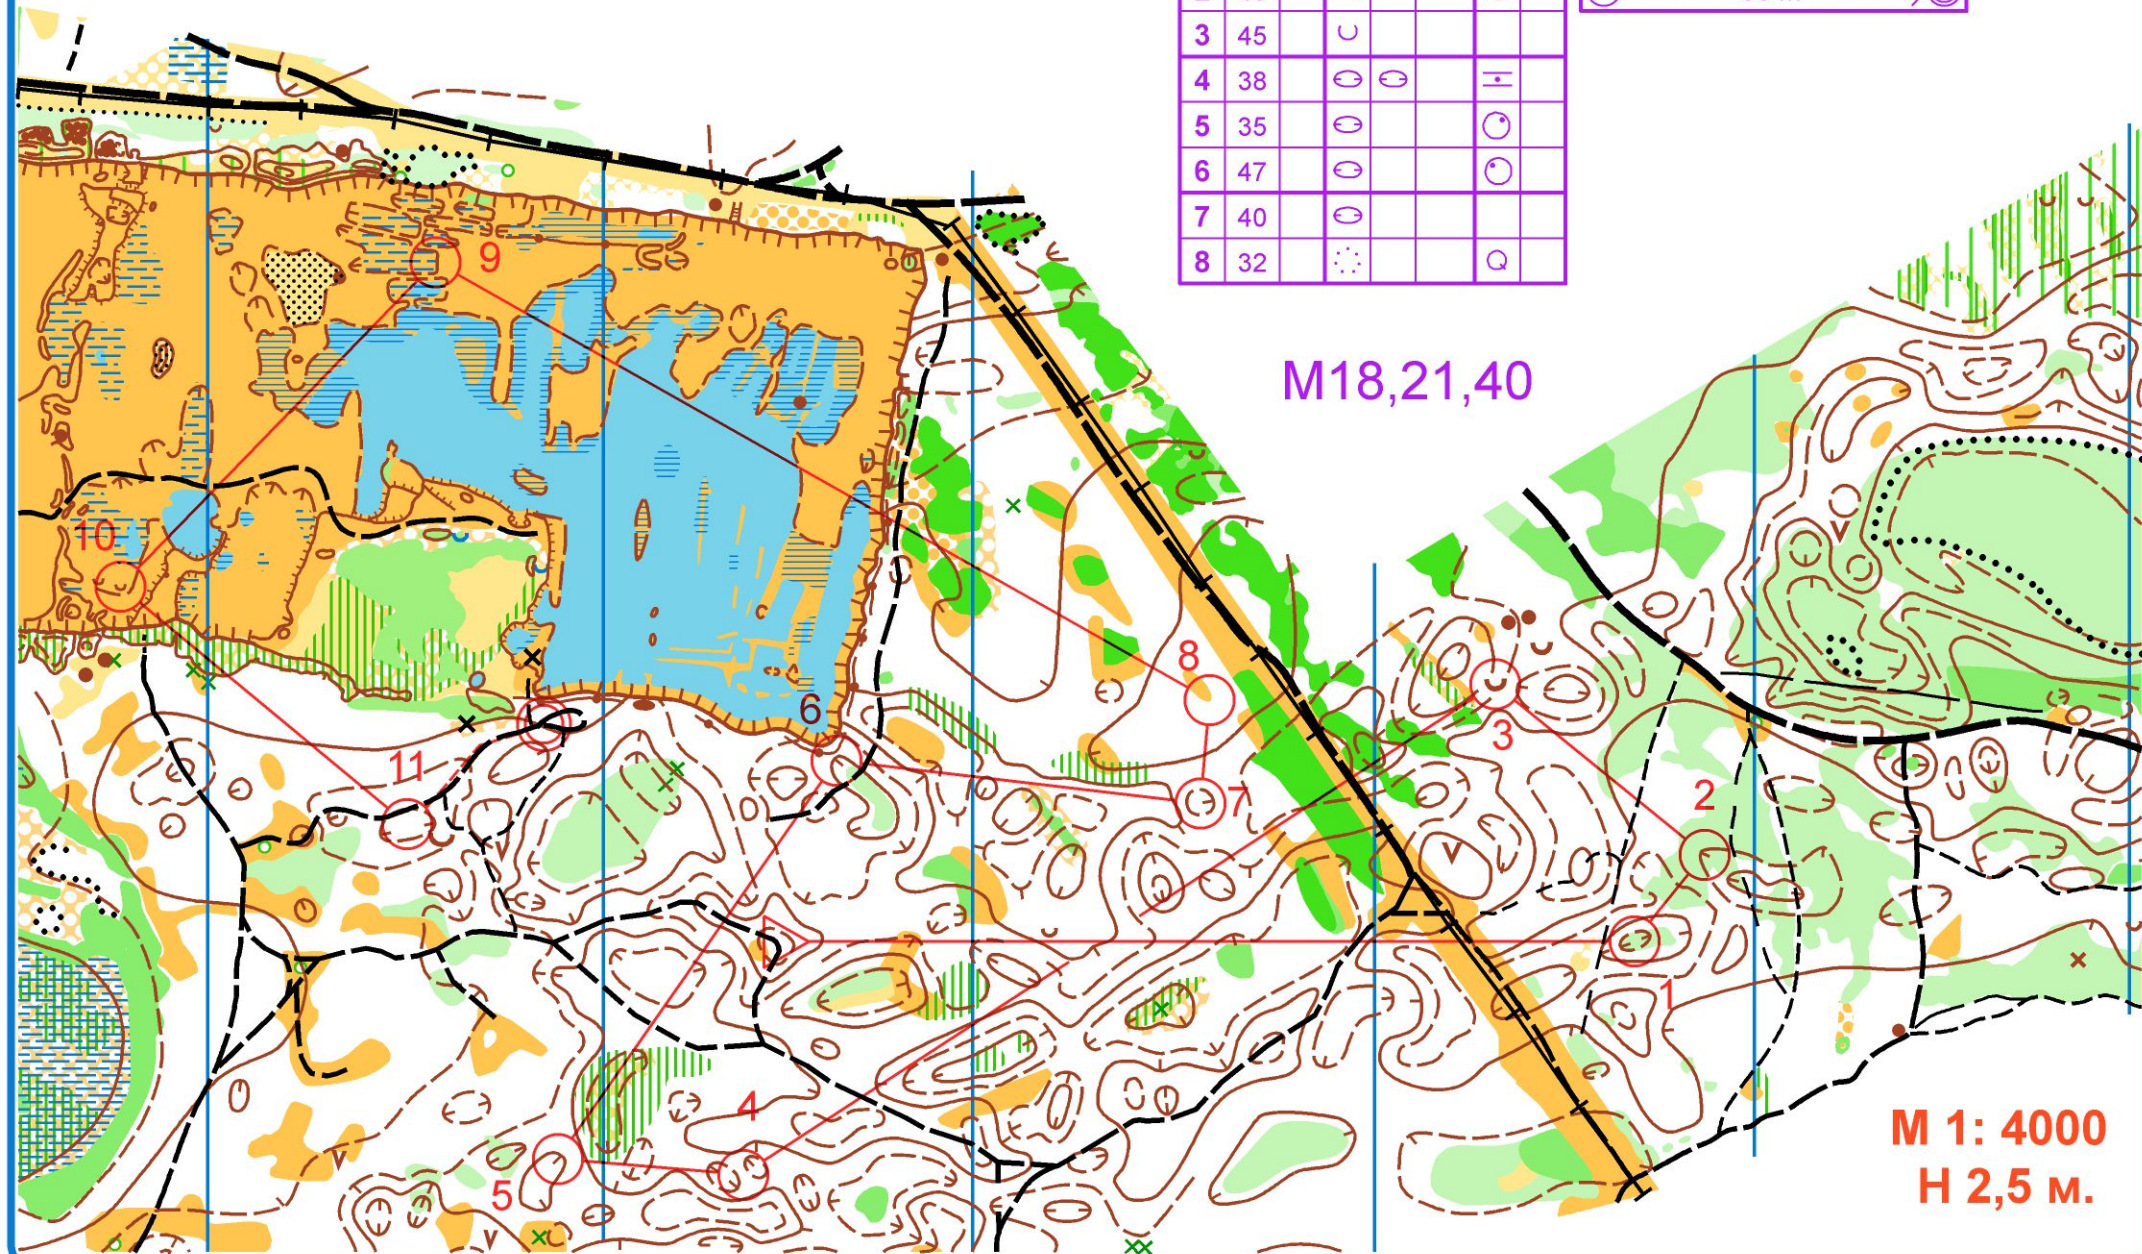

СПРИНТ

10.07.2020

M18,21,40		2,7 km		
▶		/		<
1	39	⊖	⊗	
2	46	⊖		⊖
3	45	∪		
4	38	⊖	⊖	⊖
5	35	⊖		⊖
6	47	⊖		⊖
7	40	⊖		
8	32	⊙		⊙

9	74	≡		⊙
10	78	→	∪	
11	90	⊖		

⊖ — 90 m — ⊗

M18,21,40

M 1: 4000
H 2,5 m.

Тюменский формат 2020