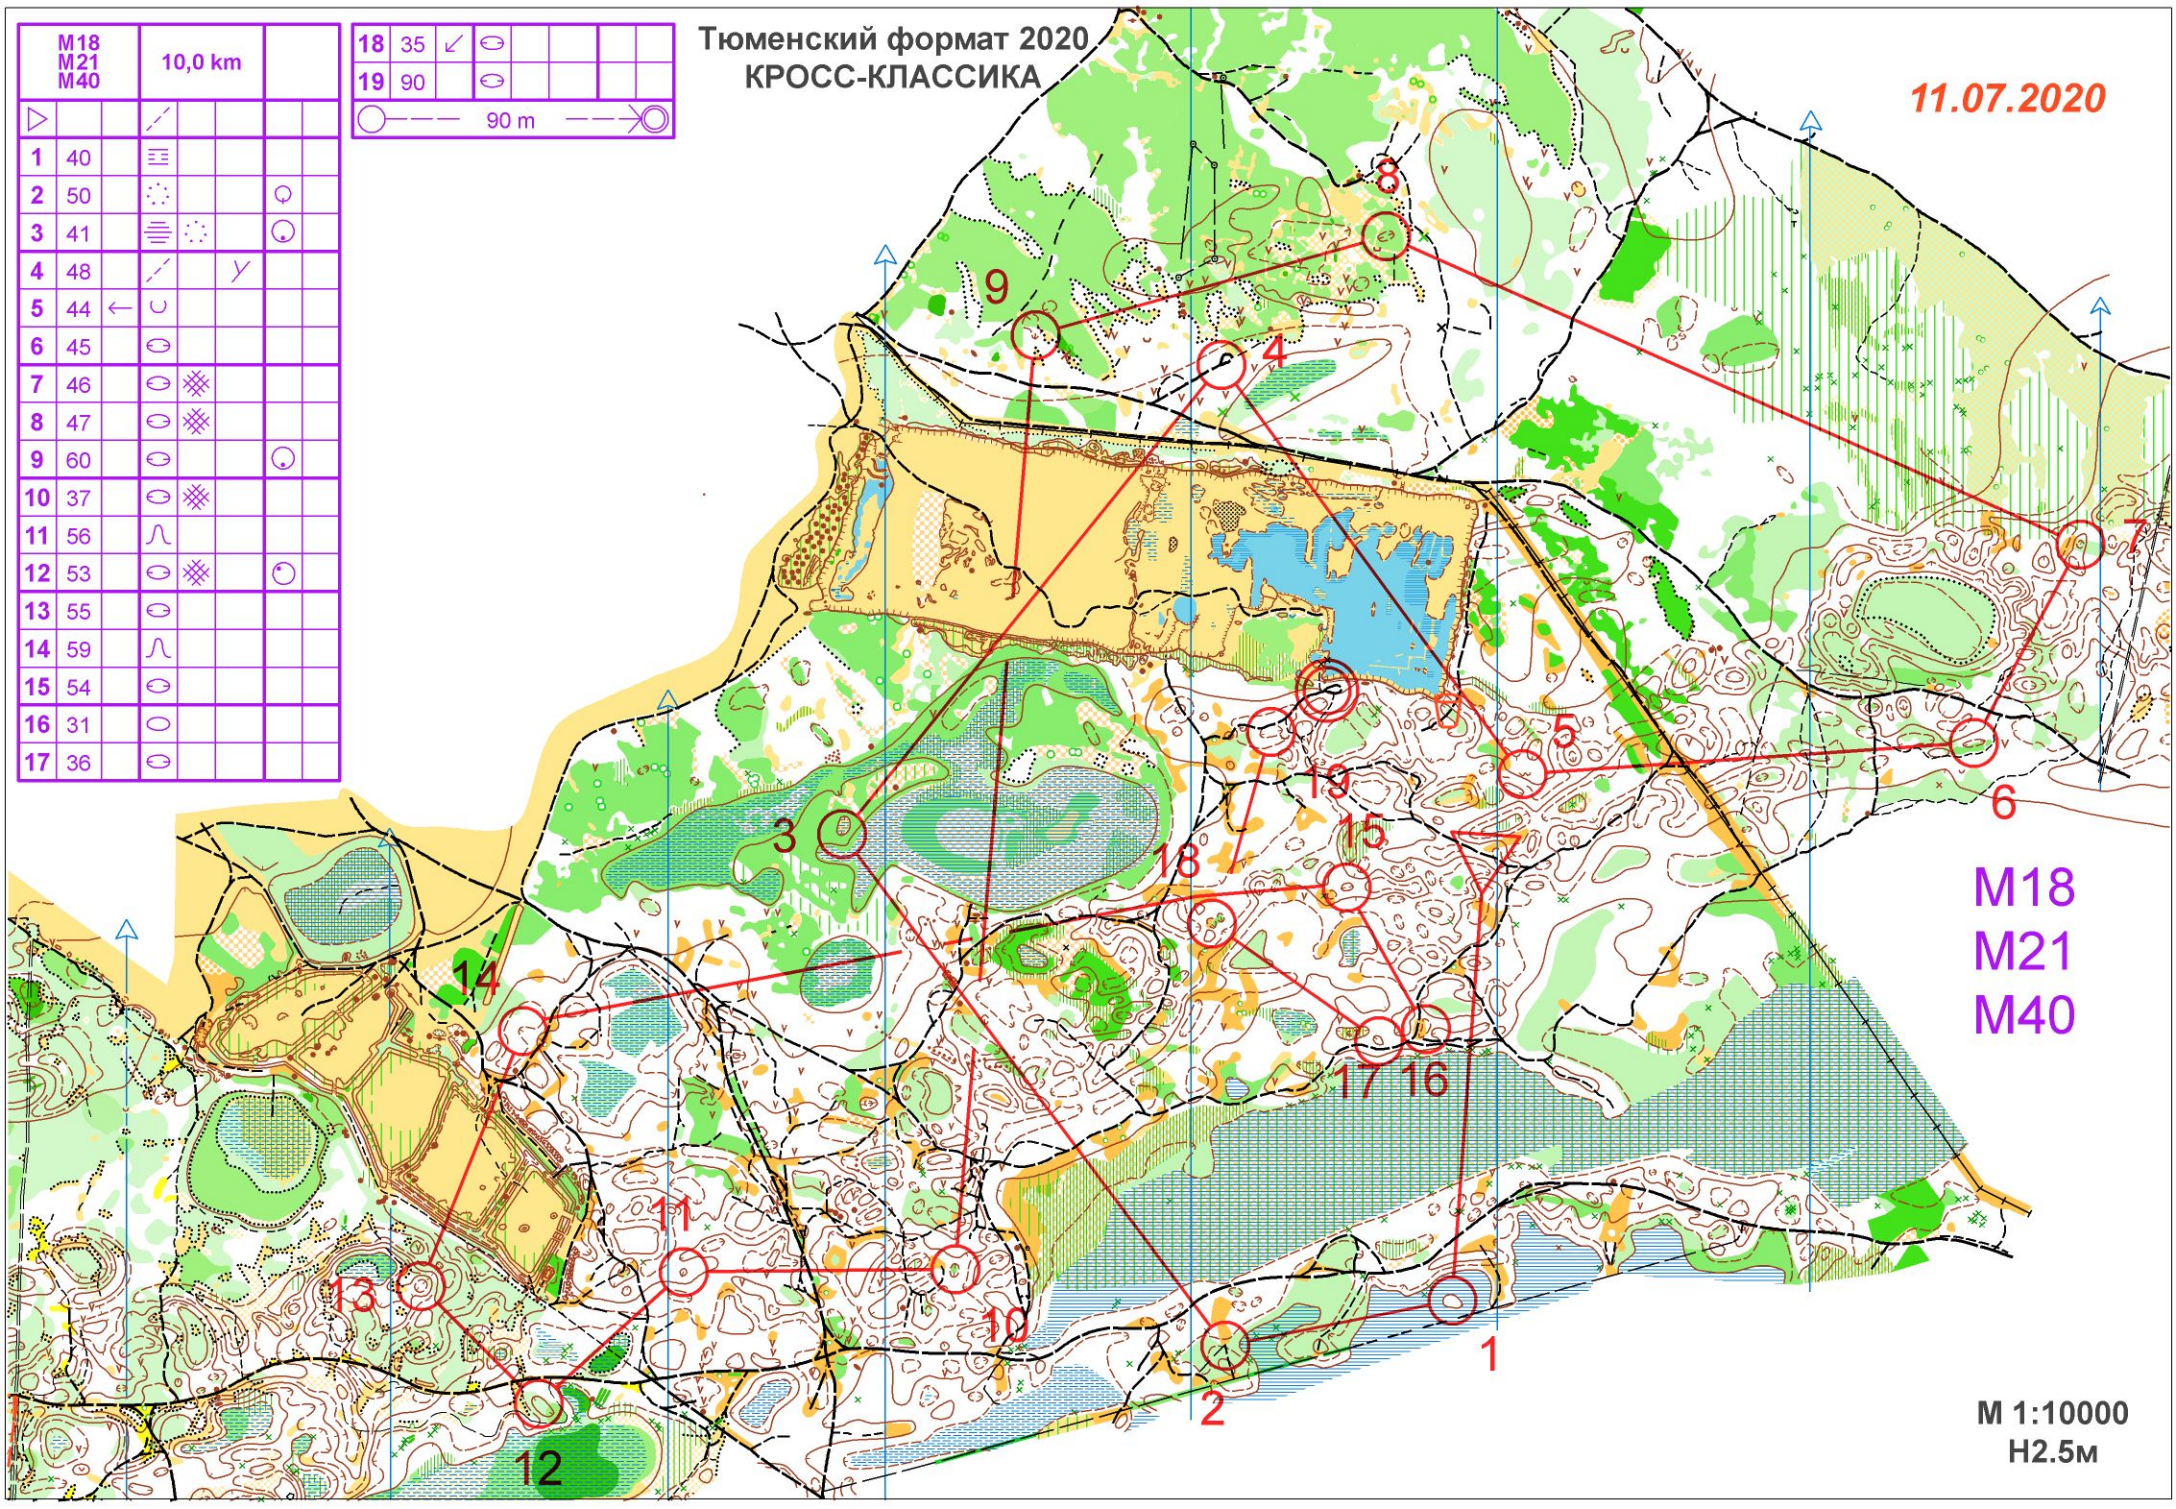

M18					
M21					
M40					
	10,0 km				
▷	↗				
1	40	≡			
2	50	⋯		○	
3	41	≡ ⋯		○	
4	48	↗ γ			
5	44	← ∪			
6	45	○			
7	46	○ ▨			
8	47	○ ▨			
9	60	○		○	
10	37	○ ▨			
11	56	∧			
12	53	○ ▨		○	
13	55	○			
14	59	∧			
15	54	○			
16	31	○			
17	36	○			

18	35	↙	○				
19	90		○				
○	---	90 m	---	⊙			

Тюменский формат 2020
КРОСС-КЛАССИКА

11.07.2020

M18
M21
M40

M 1:10000
H2.5m