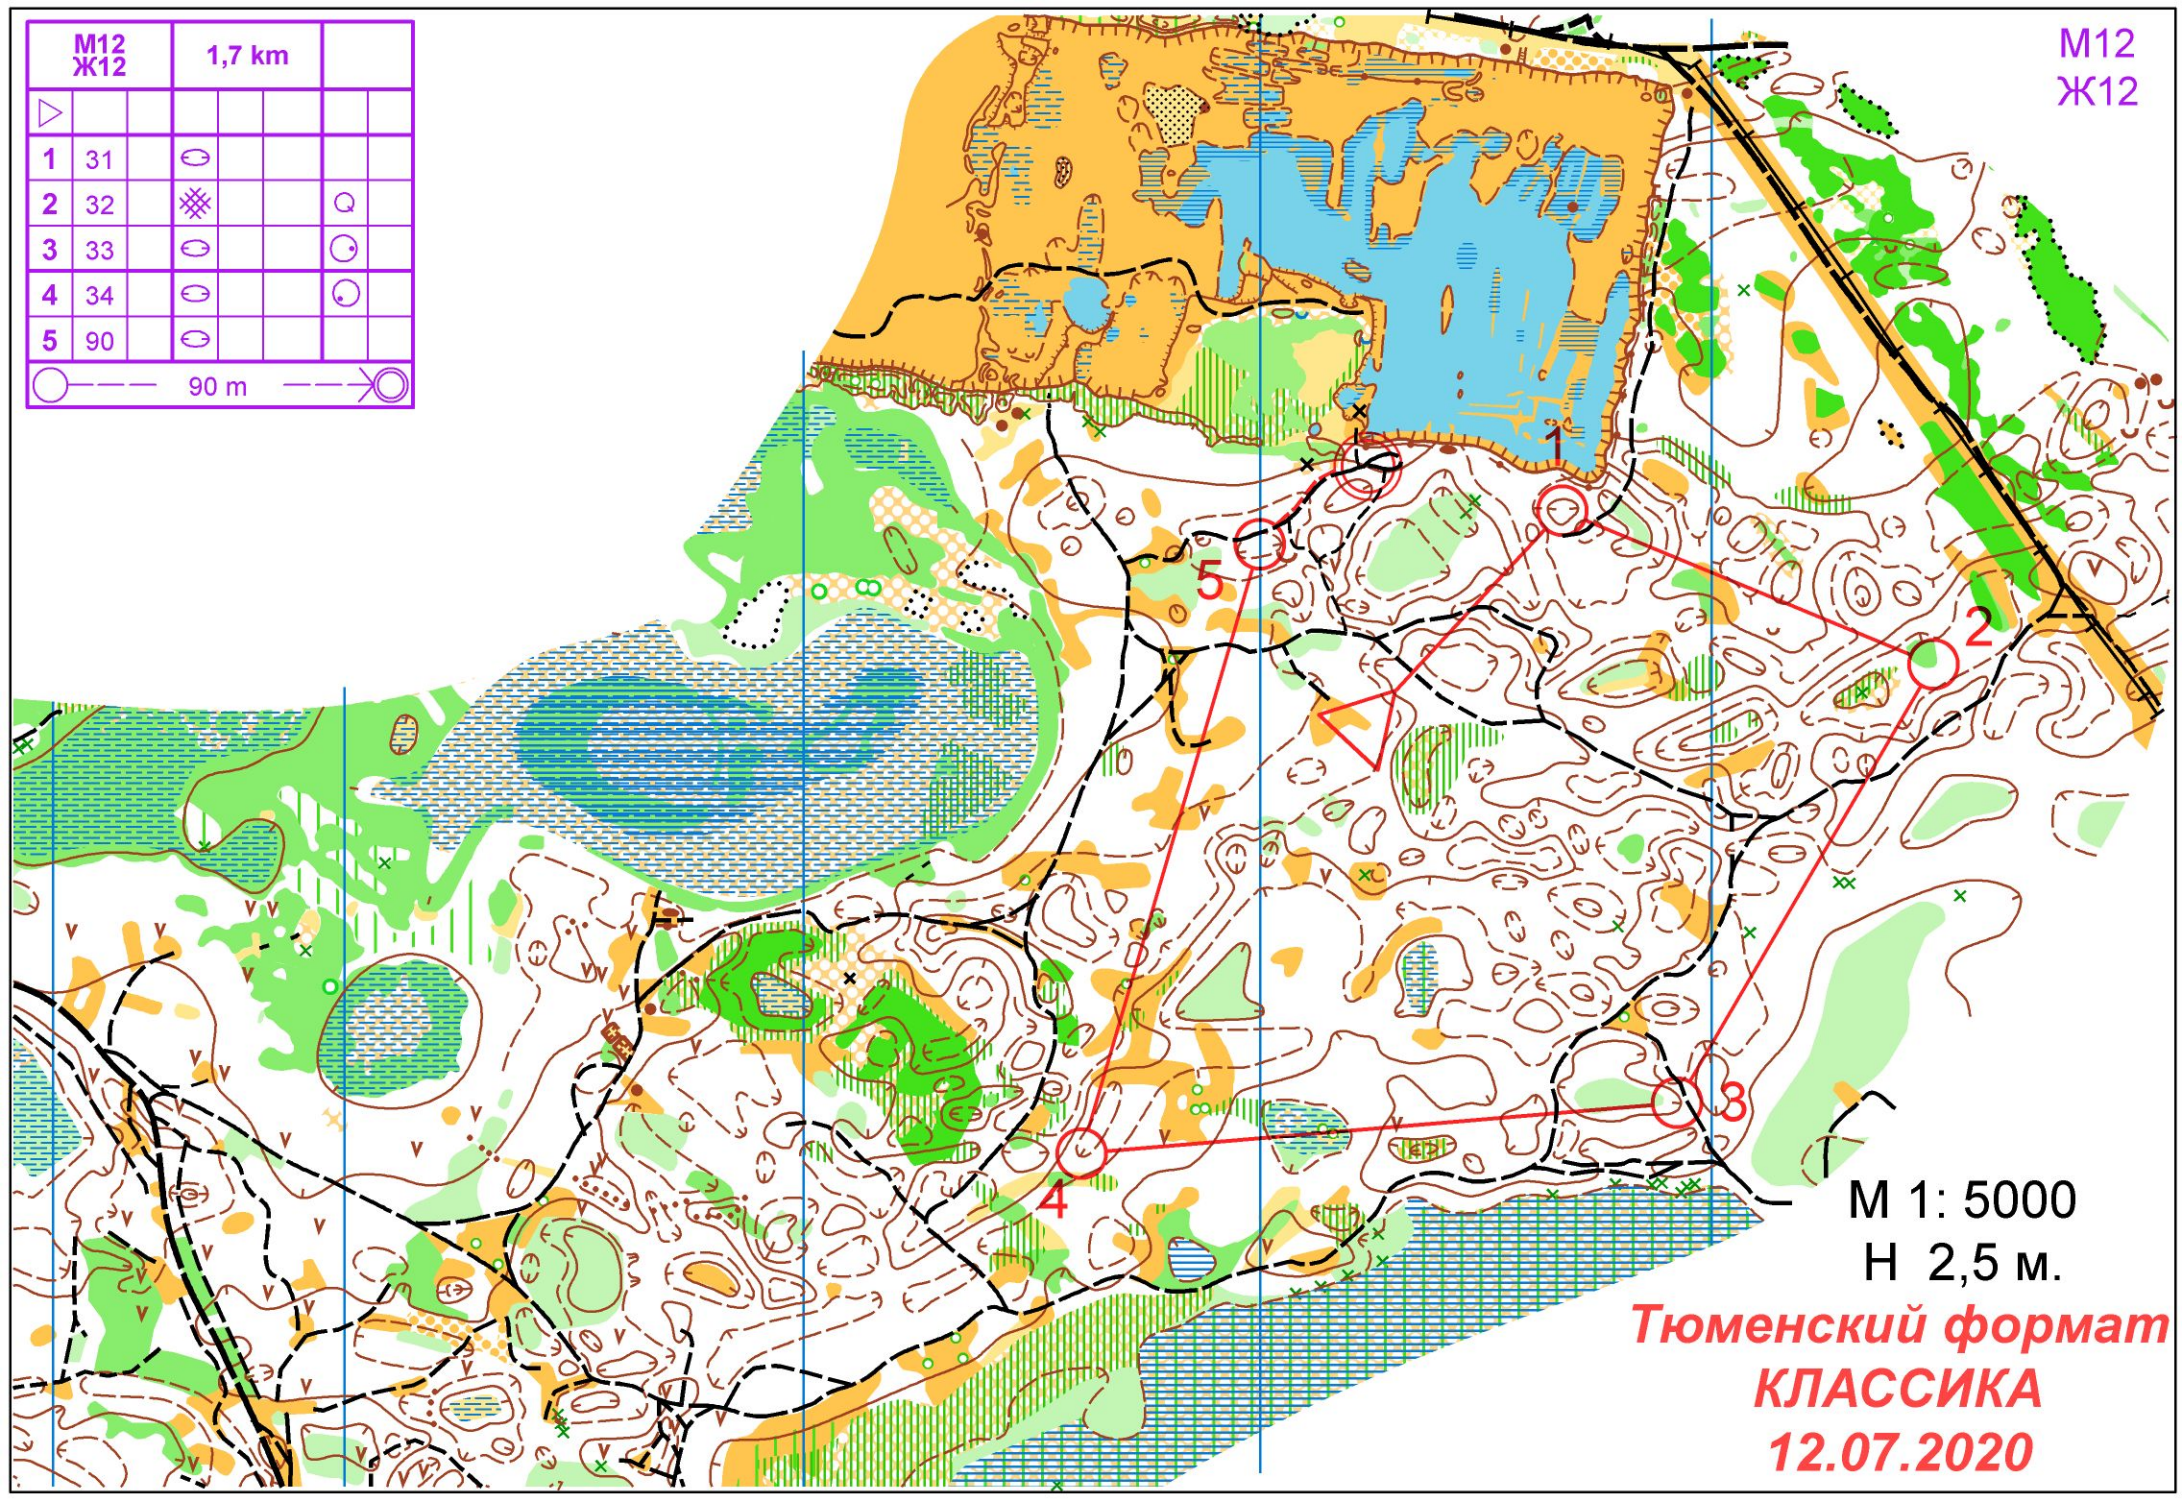

M12
Ж12

M12 Ж12		1,7 km			
▽					
1	31	○			
2	32	⊗		○	
3	33	○		○	
4	34	○		○	
5	90	○			
○	90 m		↗		

M 1: 5000
H 2,5 м.

Тюменский формат
КЛАССИКА
12.07.2020