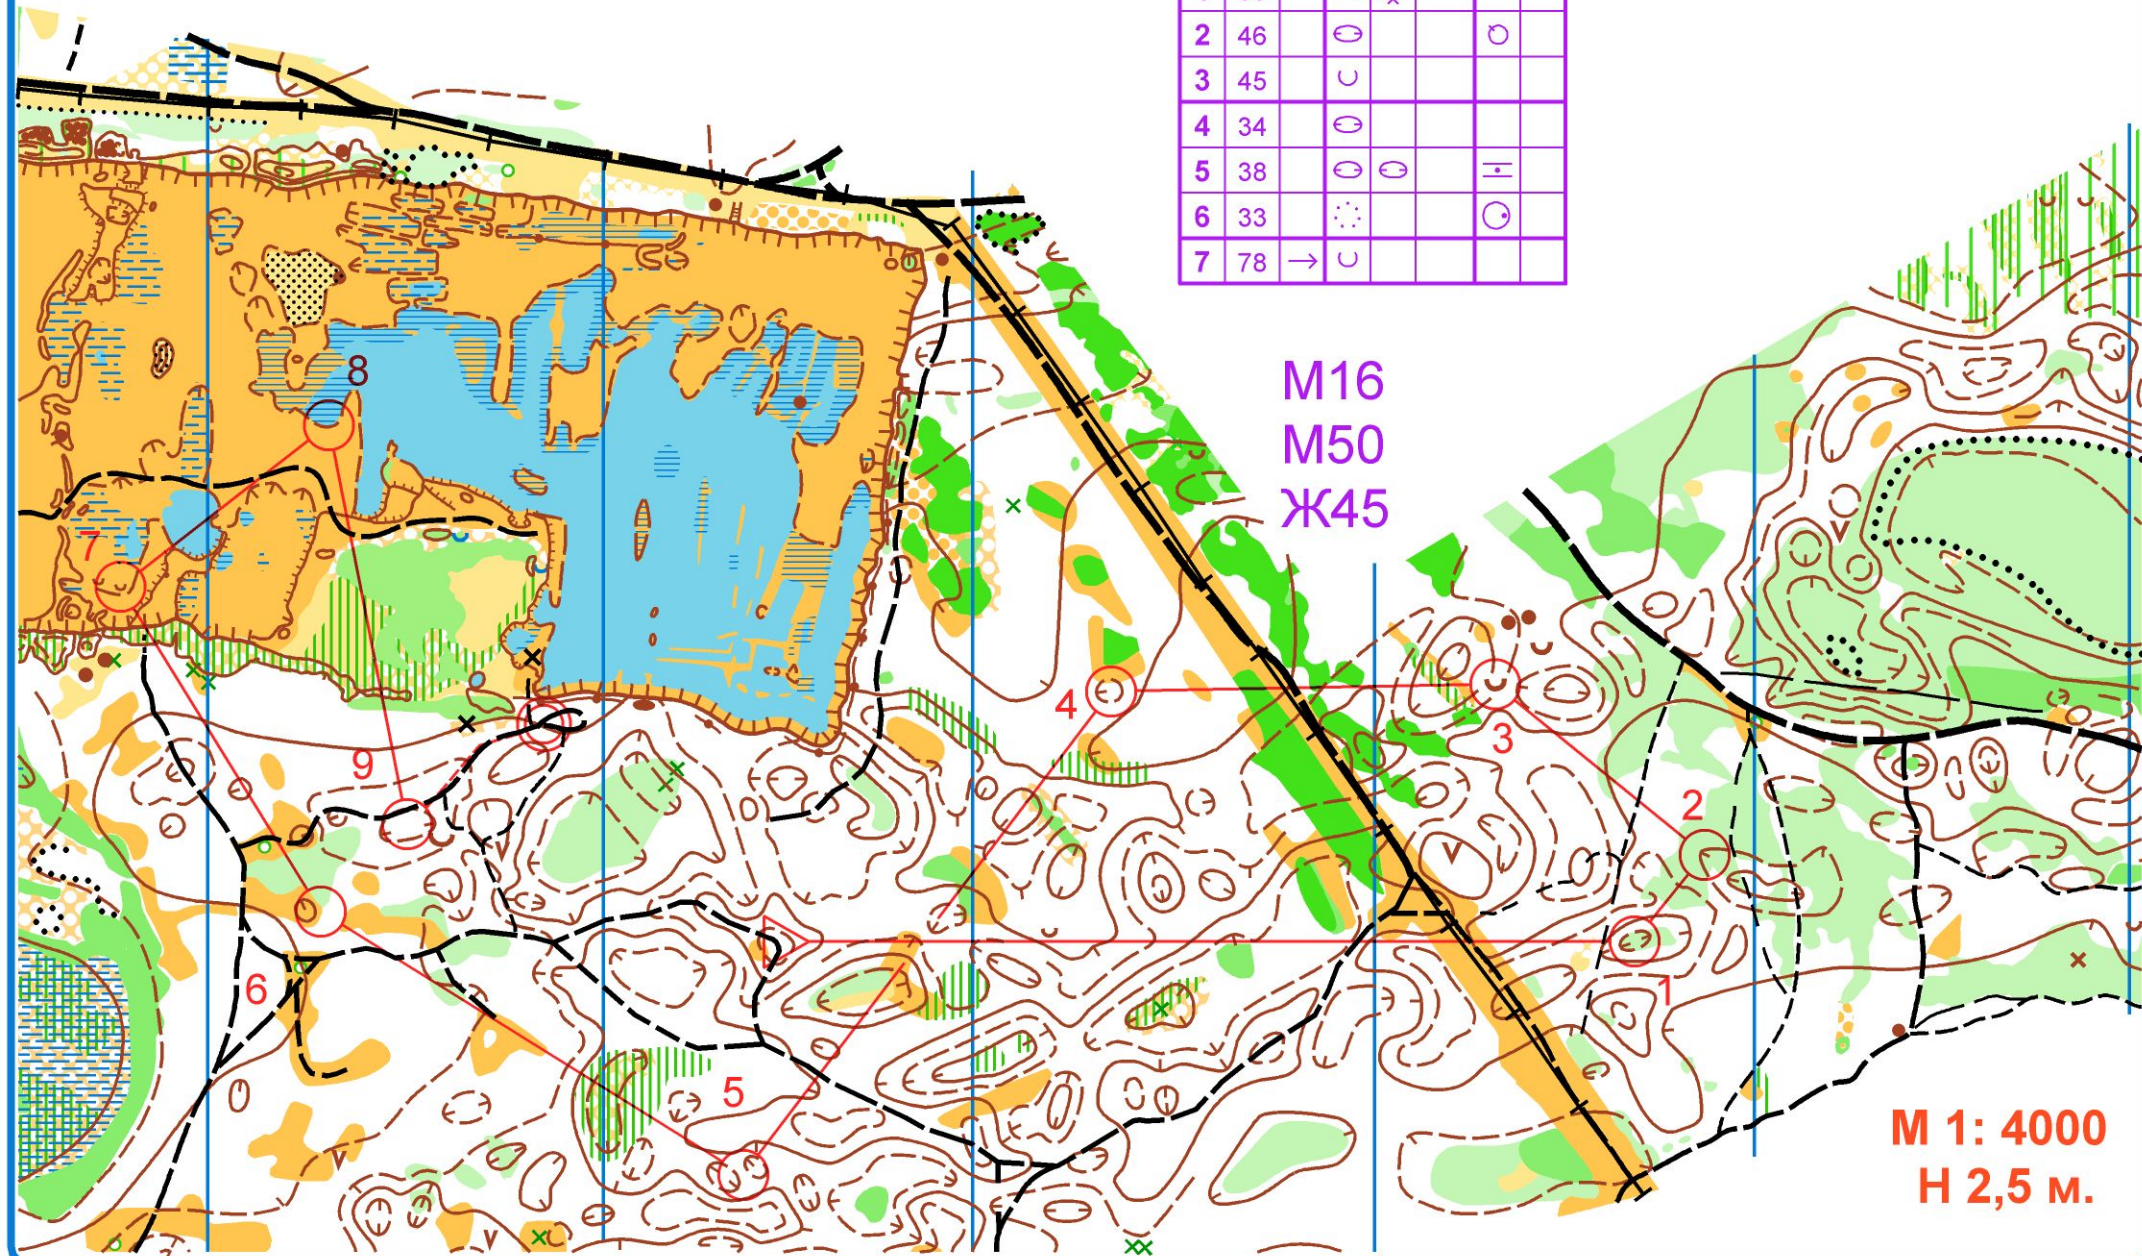

Тюменский формат 2020

СПРИНТ

10.07.2020

M16 M50 Ж45		2,1 km		
1	39	⊖	⊗	
2	46	⊖		⊖
3	45	∪		
4	34	⊖		
5	38	⊖	⊖	⊖
6	33	⊙		⊖
7	78	→	∪	

8	73	⊖		⊖
9	90	⊖		

○ — 90 m — ⊗

M16
M50
Ж45

M 1: 4000
H 2,5 m.